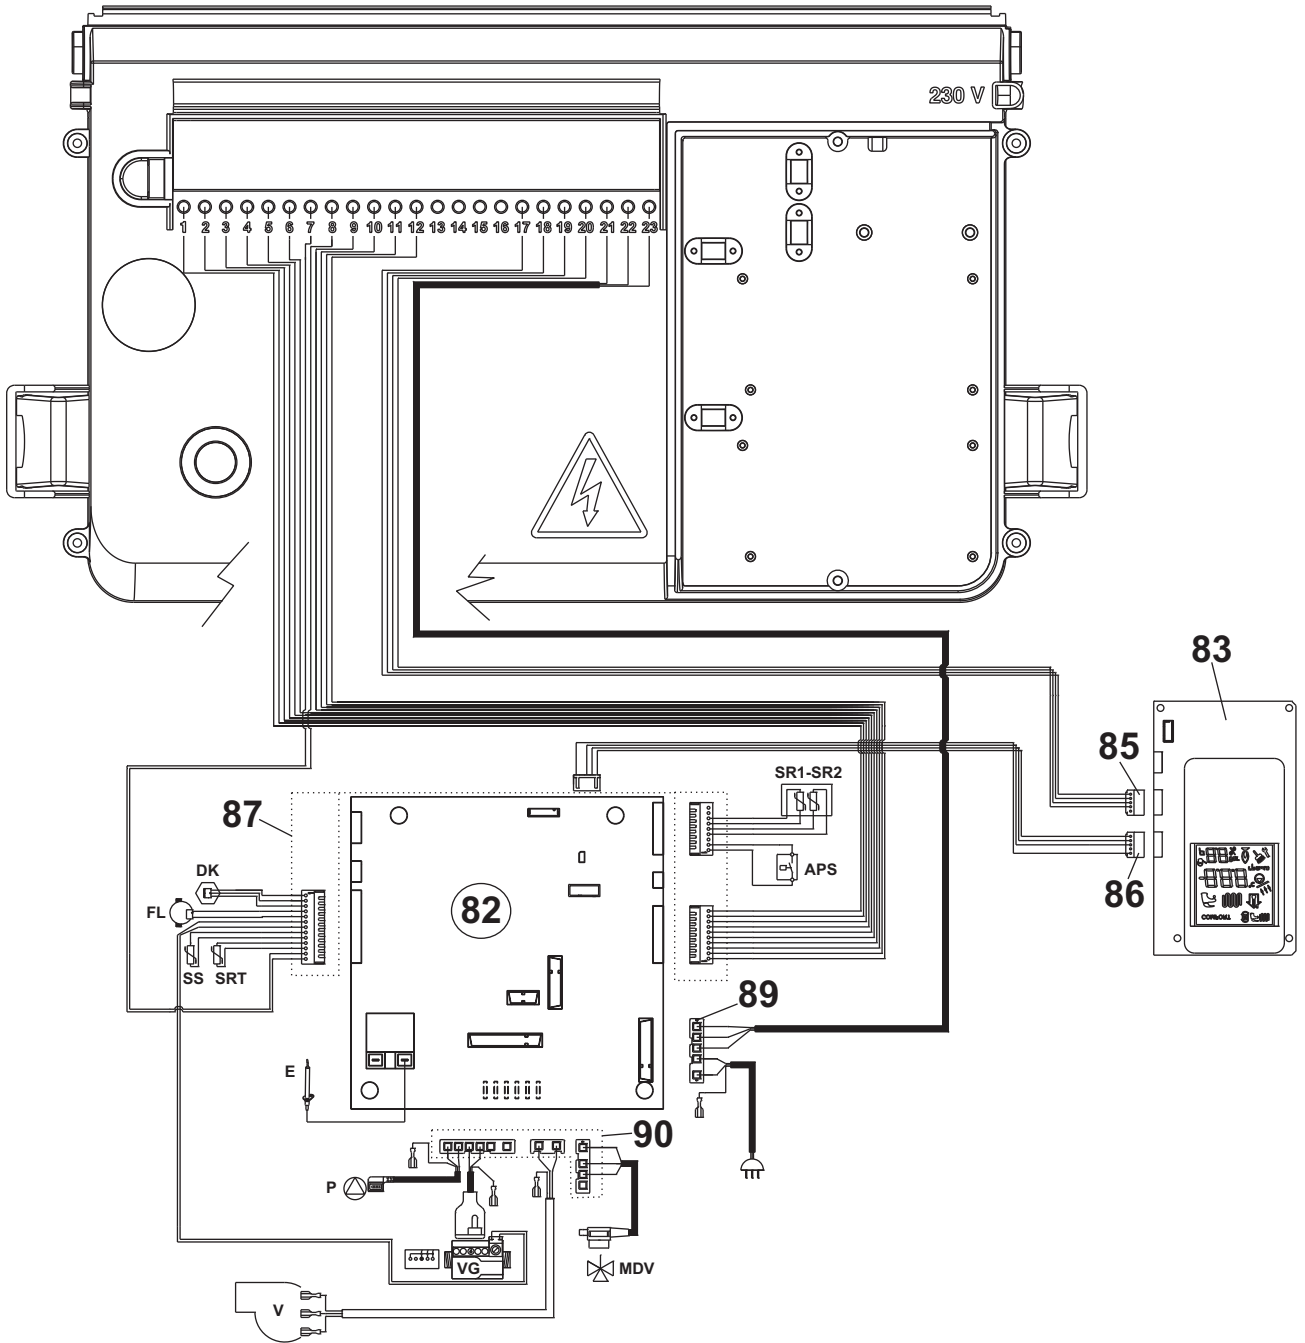

# **NEBULA**

**1224 S**

**1228 S**

**1232 S**

**Extra 1224 S**

**Extra 1228 S**

## NEBULA

Esp	Codice	Pz	Descrizione
1	0R8345040	1	staffa aggancio a muro
2	0R8345400	1	gancio sostegno vaso espansione
3	0R8349002	1	Pann.Chiusura Camera Combustione
4	0R8363013	1	vaso espansione 7 litri
5	0R8352009	1	tubo flessibile 3/8"
6	0R8345000	1	Mantello Frontale Nebula Raya
7	0R8366021	1	Isolamento pannello laterale
8	0R8349004	1	pannello laterale
9	0R8346043	1	defl. aspirazione
10	0R8366013	1	Isolamento Fondo Cappa Fumi
11	0R8366019	1	Isolamento Laterale Cappa Fumi
12	0R8366015	1	Isolamento Frontale Cappa Fumi
13a	0R8346053	1	Fianco Sx Cappa Fumi
13b	0R8346054	1	Fianco Dx Cappa Fumi
14	0R8346056	1	Pannello Frontale Cappa Fumi (CAMERA STAGNA)
15	0R8346055	1	Fondo Cappa Fumi (CAMERA STAGNA)
16	0R8365000	1	Ventilatore Fumi 24
17	0R8352039	1	tubo pitot fime 25 mm
	0R8352040	1	tubo pitot natalini 30 mm
18	0R8372572	1	Pressostato Aria Orizzontale
19	0R8390047	1	Raccoglicondensa
20a	0R8346049	1	Diaframma Scarico Fumi 39 mm
	0R8346052	1	Diaframma Scarico Fumi 39,8 mm
	0R8346048	1	Diaframma Scarico Fumi 41 mm
	0R8346045	1	Diaframma Scarico Fumi 42 mm
	0R8346050	1	Diaframma Scarico Fumi 44 mm
	0R8346046	1	Diaframma Scarico Fumi 45 mm
	0R8346051	1	Diaframma Scarico Fumi 47 mm
20b	0R8346047	1	Diaframma Scarico Fumi 49 mm
	0R8346044	1	Diaframma aspirazione 55,5 mm
21	0R8355012	1	Brucciato 11 Rampe Metano
	0R8355006	1	Brucciato 11 Rampe G.P.L.
22	008387020	1	Trasf. Metano Compatta
	008387011	1	Trasf. GPL Compatta
23	0R8361000	1	Candela Di Accensione
24	0R8352029	1	Tubo Gas 24
25	0R8356008	1	Valvola Gas SIT 845
26	0R8356010	1	Bobina per valvola SIT 845
27	0R8346040	1	Cappa fumi
28	0R8366012	1	Isolamento Fondo Cappa Fumi 28-32
29	0R8366014	1	Isolamento Frontale Cappa Fumi
30	0R8366018	1	Isolamento Laterale Cappa Fumi
31	0R8345041	1	Fianchi camera di combustione