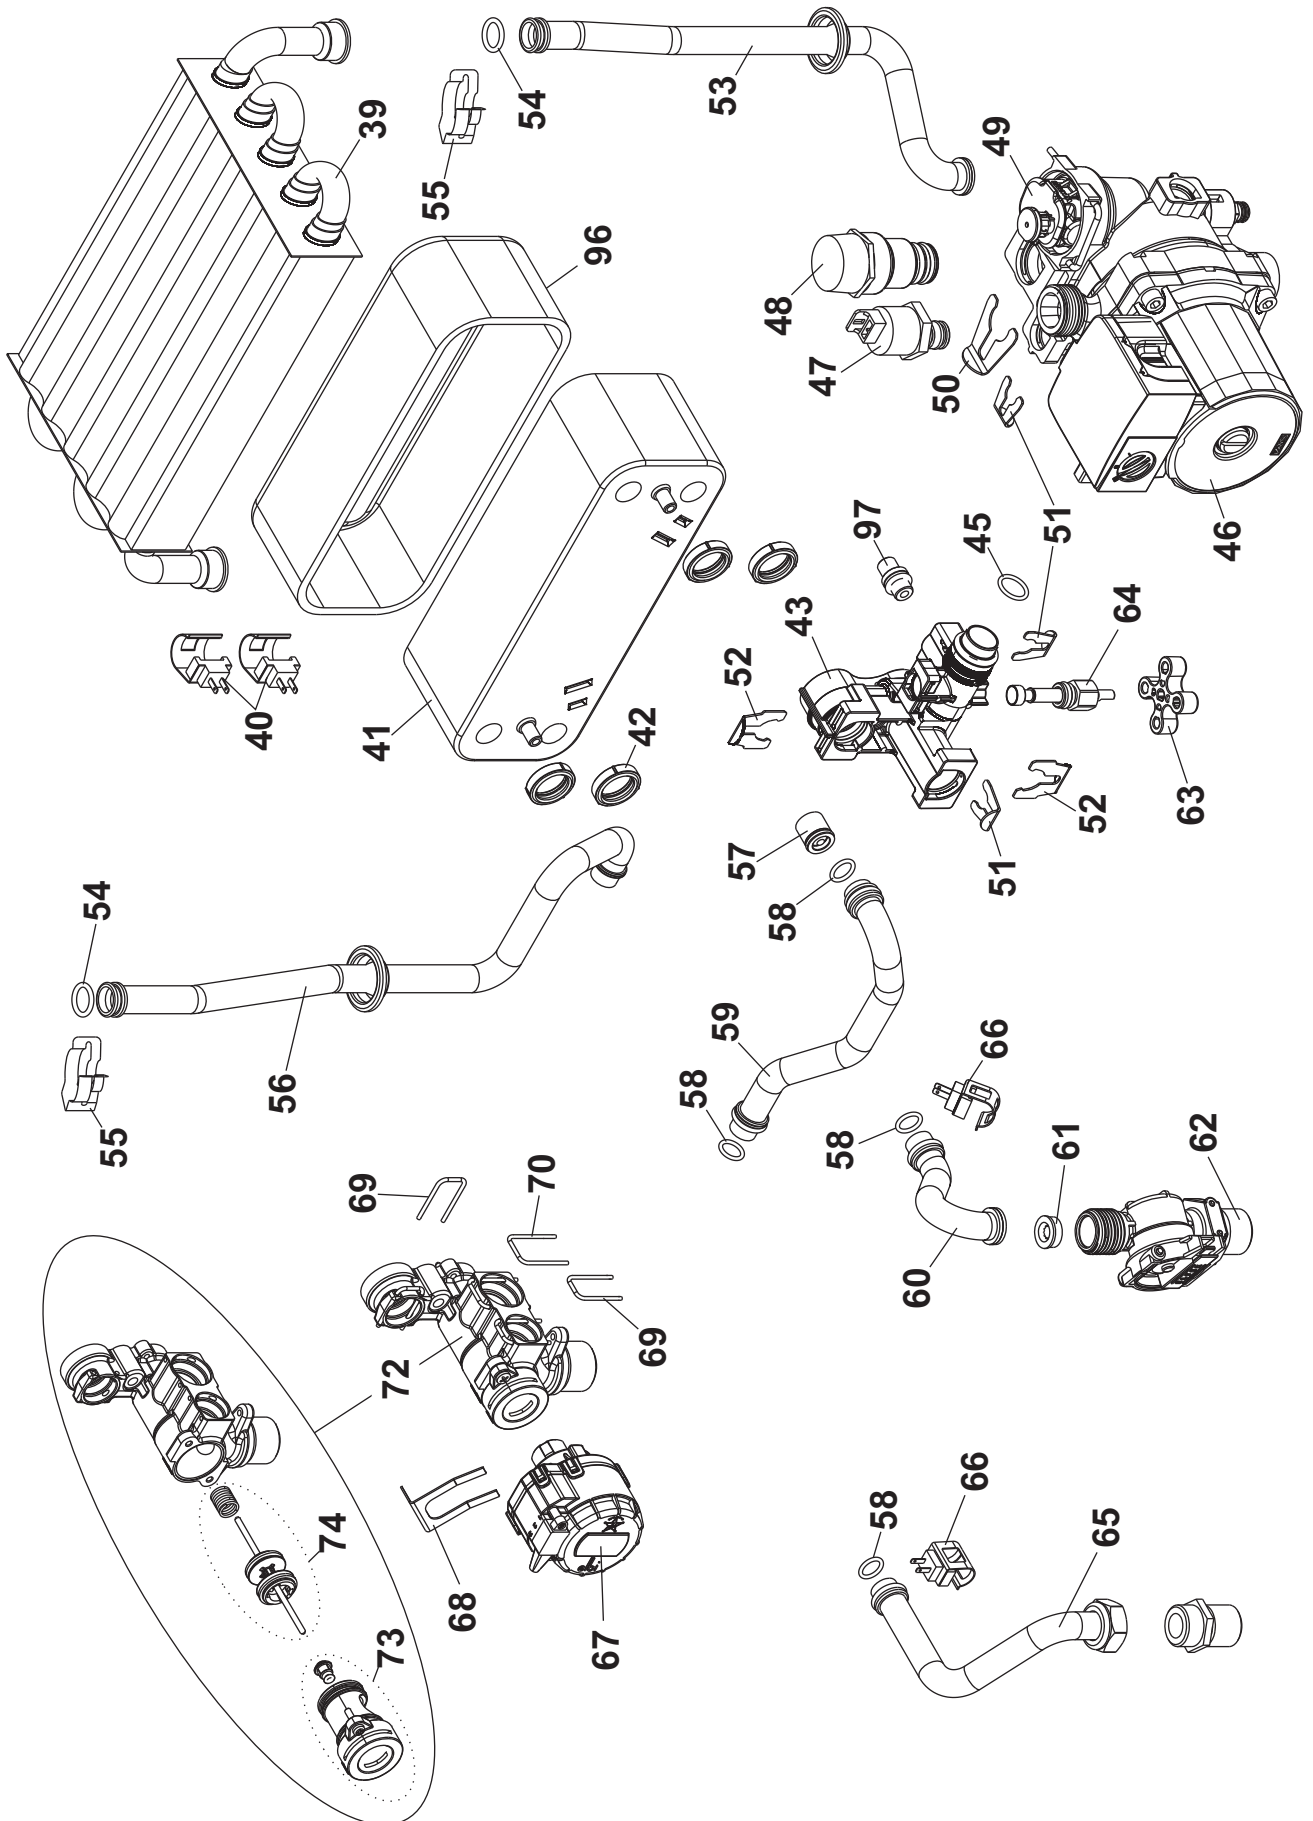

# **NEBULA**

**1224 S**

**1228 S**

**1232 S**

**Extra 1224 S**

**Extra 1228 S**

## NEBULA

Esp	Codice	Pz	Descrizione
1	0R8345040	1	staffa aggancio a muro
2	0R8345400	1	gancio sostegno vaso espansione
3	0R8349002	1	Pann.Chiusura Camera Combustione
4	0R8363013	1	vaso espansione 7 litri
5	0R8352009	1	tubo flessibile 3/8"
6	0R8345000	1	Mantello Frontale Nebula Raya
7	0R8366021	1	Isolamento pannello laterale
8	0R8349004	1	pannello laterale
9	0R8346043	1	defl. aspirazione
10	0R8366013	1	Isolamento Fondo Cappa Fumi
11	0R8366019	1	Isolamento Laterale Cappa Fumi
12	0R8366015	1	Isolamento Frontale Cappa Fumi
13a	0R8346053	1	Fianco Sx Cappa Fumi
13b	0R8346054	1	Fianco Dx Cappa Fumi
14	0R8346056	1	Pannello Frontale Cappa Fumi (CAMERA STAGNA)
15	0R8346055	1	Fondo Cappa Fumi (CAMERA STAGNA)
16	0R8365000	1	Ventilatore Fumi 24
17	0R8352039	1	tubo pitot fime 25 mm
	0R8352040	1	tubo pitot natalini 30 mm
18	0R8372572	1	Pressostato Aria Orizzontale
19	0R8390047	1	Raccoglicondensa
20a	0R8346049	1	Diaframma Scarico Fumi 39 mm
	0R8346052	1	Diaframma Scarico Fumi 39,8 mm
	0R8346048	1	Diaframma Scarico Fumi 41 mm
	0R8346045	1	Diaframma Scarico Fumi 42 mm
	0R8346050	1	Diaframma Scarico Fumi 44 mm
	0R8346046	1	Diaframma Scarico Fumi 45 mm
	0R8346051	1	Diaframma Scarico Fumi 47 mm
20b	0R8346047	1	Diaframma Scarico Fumi 49 mm
	0R8346044	1	Diaframma aspirazione 55,5 mm
21	0R8355012	1	Brucciato 11 Rampe Metano
	0R8355006	1	Brucciato 11 Rampe G.P.L.
22	008387020	1	Trasf. Metano Compatta
	008387011	1	Trasf. GPL Compatta
23	0R8361000	1	Candela Di Accensione
24	0R8352029	1	Tubo Gas 24
25	0R8356008	1	Valvola Gas SIT 845
26	0R8356010	1	Bobina per valvola SIT 845
27	0R8346040	1	Cappa fumi
28	0R8366012	1	Isolamento Fondo Cappa Fumi 28-32
29	0R8366014	1	Isolamento Frontale Cappa Fumi
30	0R8366018	1	Isolamento Laterale Cappa Fumi
31	0R8345041	1	Fianchi camera di combustione