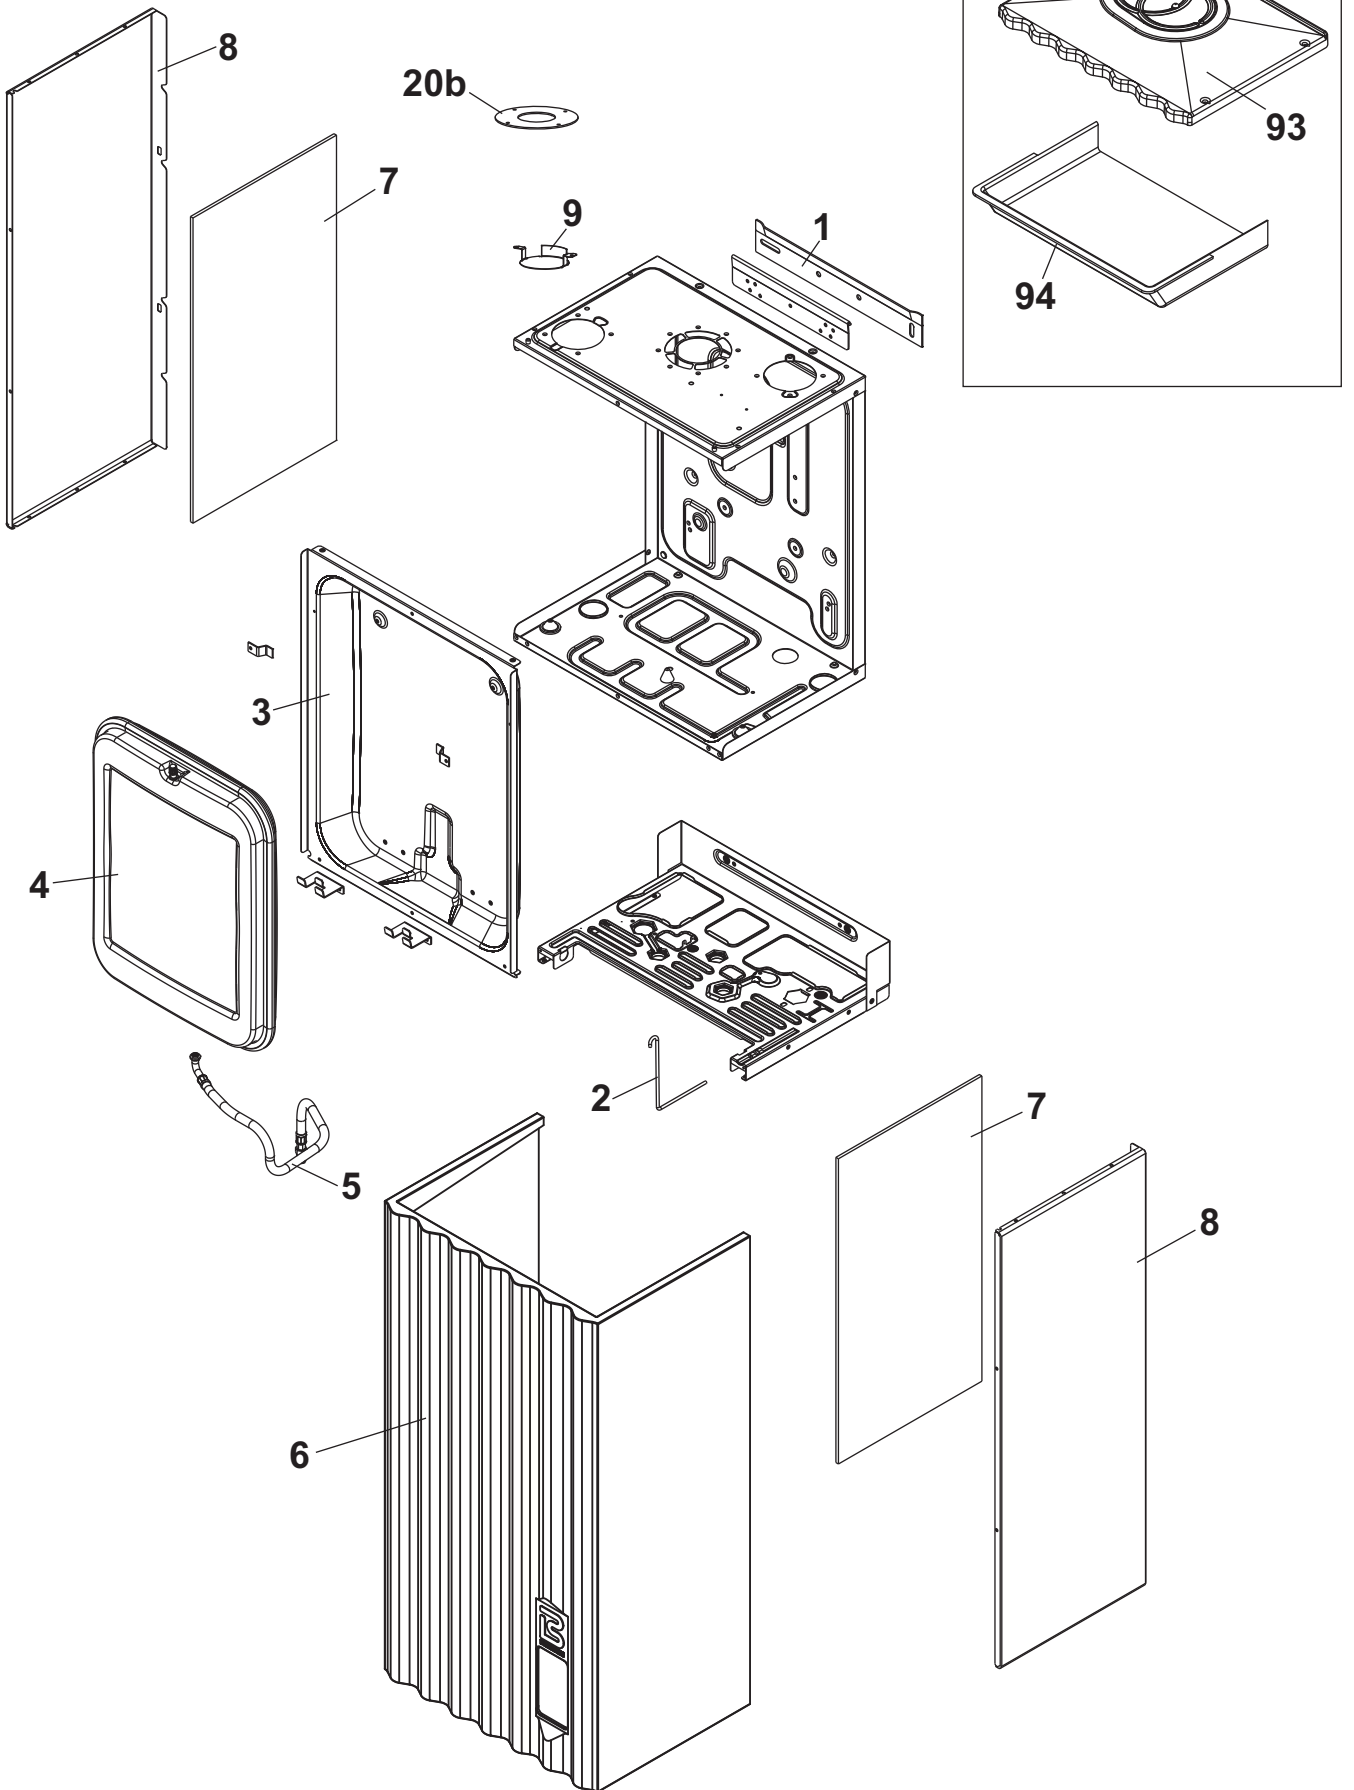

# **NEBULA**

**1224 S**

**1228 S**

**1232 S**

**Extra 1224 S**

**Extra 1228 S**

## NEBULA

Esp	Codice	Pz	Descrizione
1	0R8345040	1	staffa aggancio a muro
2	0R8345400	1	gancio sostegno vaso espansione
3	0R8349002	1	Pann.Chiusura Camera Combustione
4	0R8363013	1	vaso espansione 7 litri
5	0R8352009	1	tubo flessibile 3/8"
6	0R8345000	1	Mantello Frontale Nebula Raya
7	0R8366021	1	Isolamento pannello laterale
8	0R8349004	1	pannello laterale
9	0R8346043	1	defl. aspirazione
10	0R8366013	1	Isolamento Fondo Cappa Fumi
11	0R8366019	1	Isolamento Laterale Cappa Fumi
12	0R8366015	1	Isolamento Frontale Cappa Fumi
13a	0R8346053	1	Fianco Sx Cappa Fumi
13b	0R8346054	1	Fianco Dx Cappa Fumi
14	0R8346056	1	Pannello Frontale Cappa Fumi (CAMERA STAGNA)
15	0R8346055	1	Fondo Cappa Fumi (CAMERA STAGNA)
16	0R8365000	1	Ventilatore Fumi 24
17	0R8352039	1	tubo pitot fime 25 mm
	0R8352040	1	tubo pitot natalini 30 mm
18	0R8372572	1	Pressostato Aria Orizzontale
19	0R8390047	1	Raccoglicondensa
20a	0R8346049	1	Diaframma Scarico Fumi 39 mm
	0R8346052	1	Diaframma Scarico Fumi 39,8 mm
	0R8346048	1	Diaframma Scarico Fumi 41 mm
	0R8346045	1	Diaframma Scarico Fumi 42 mm
	0R8346050	1	Diaframma Scarico Fumi 44 mm
	0R8346046	1	Diaframma Scarico Fumi 45 mm
	0R8346051	1	Diaframma Scarico Fumi 47 mm
20b	0R8346047	1	Diaframma Scarico Fumi 49 mm
	0R8346044	1	Diaframma aspirazione 55,5 mm
21	0R8355012	1	Brucciato 11 Rampe Metano
	0R8355006	1	Brucciato 11 Rampe G.P.L.
22	008387020	1	Trasf. Metano Compatta
	008387011	1	Trasf. GPL Compatta
23	0R8361000	1	Candela Di Accensione
24	0R8352029	1	Tubo Gas 24
25	0R8356008	1	Valvola Gas SIT 845
26	0R8356010	1	Bobina per valvola SIT 845
27	0R8346040	1	Cappa fumi
28	0R8366012	1	Isolamento Fondo Cappa Fumi 28-32
29	0R8366014	1	Isolamento Frontale Cappa Fumi
30	0R8366018	1	Isolamento Laterale Cappa Fumi
31	0R8345041	1	Fianchi camera di combustione