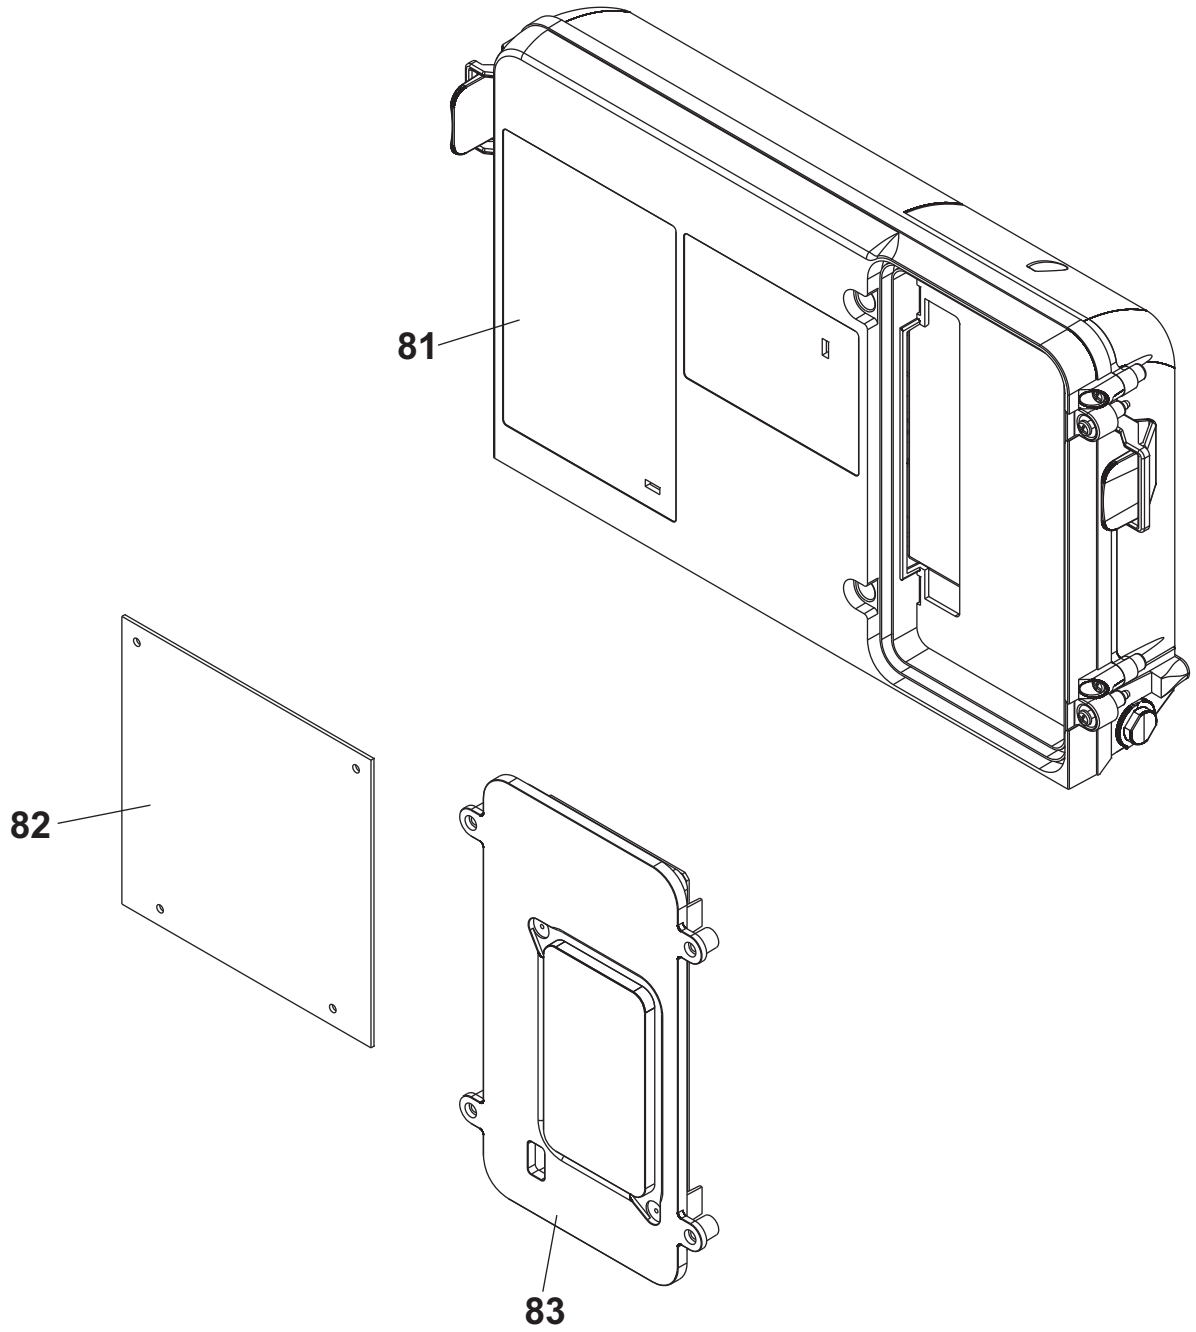

# **NEBULA**

**1224 S**

**1228 S**

**1232 S**

**Extra 1224 S**

**Extra 1228 S**

## NEBULA

Esp	Codice	Pz	Descrizione
1	0R8345040	1	staffa aggancio a muro
2	0R8345400	1	gancio sostegno vaso espansione
3	0R8349002	1	Pann.Chiusura Camera Combustione
4	0R8363013	1	vaso espansione 7 litri
5	0R8352009	1	tubo flessibile 3/8"
6	0R8345000	1	Mantello Frontale Nebula Raya
7	0R8366021	1	Isolamento pannello laterale
8	0R8349004	1	pannello laterale
9	0R8346043	1	defl. aspirazione
10	0R8366013	1	Isolamento Fondo Cappa Fumi
11	0R8366019	1	Isolamento Laterale Cappa Fumi
12	0R8366015	1	Isolamento Frontale Cappa Fumi
13a	0R8346053	1	Fianco Sx Cappa Fumi
13b	0R8346054	1	Fianco Dx Cappa Fumi
14	0R8346056	1	Pannello Frontale Cappa Fumi (CAMERA STAGNA)
15	0R8346055	1	Fondo Cappa Fumi (CAMERA STAGNA)
16	0R8365000	1	Ventilatore Fumi 24
17	0R8352039	1	tubo pitot fime 25 mm
	0R8352040	1	tubo pitot natalini 30 mm
18	0R8372572	1	Pressostato Aria Orizzontale
19	0R8390047	1	Raccoglicondensa
20a	0R8346049	1	Diaframma Scarico Fumi 39 mm
	0R8346052	1	Diaframma Scarico Fumi 39,8 mm
	0R8346048	1	Diaframma Scarico Fumi 41 mm
	0R8346045	1	Diaframma Scarico Fumi 42 mm
	0R8346050	1	Diaframma Scarico Fumi 44 mm
	0R8346046	1	Diaframma Scarico Fumi 45 mm
	0R8346051	1	Diaframma Scarico Fumi 47 mm
20b	0R8346047	1	Diaframma Scarico Fumi 49 mm
	0R8346044	1	Diaframma aspirazione 55,5 mm
21	0R8355012	1	Brucciato 11 Rampe Metano
	0R8355006	1	Brucciato 11 Rampe G.P.L.
22	008387020	1	Trasf. Metano Compatta
	008387011	1	Trasf. GPL Compatta
23	0R8361000	1	Candela Di Accensione
24	0R8352029	1	Tubo Gas 24
25	0R8356008	1	Valvola Gas SIT 845
26	0R8356010	1	Bobina per valvola SIT 845
27	0R8346040	1	Cappa fumi
28	0R8366012	1	Isolamento Fondo Cappa Fumi 28-32
29	0R8366014	1	Isolamento Frontale Cappa Fumi
30	0R8366018	1	Isolamento Laterale Cappa Fumi
31	0R8345041	1	Fianchi camera di combustione