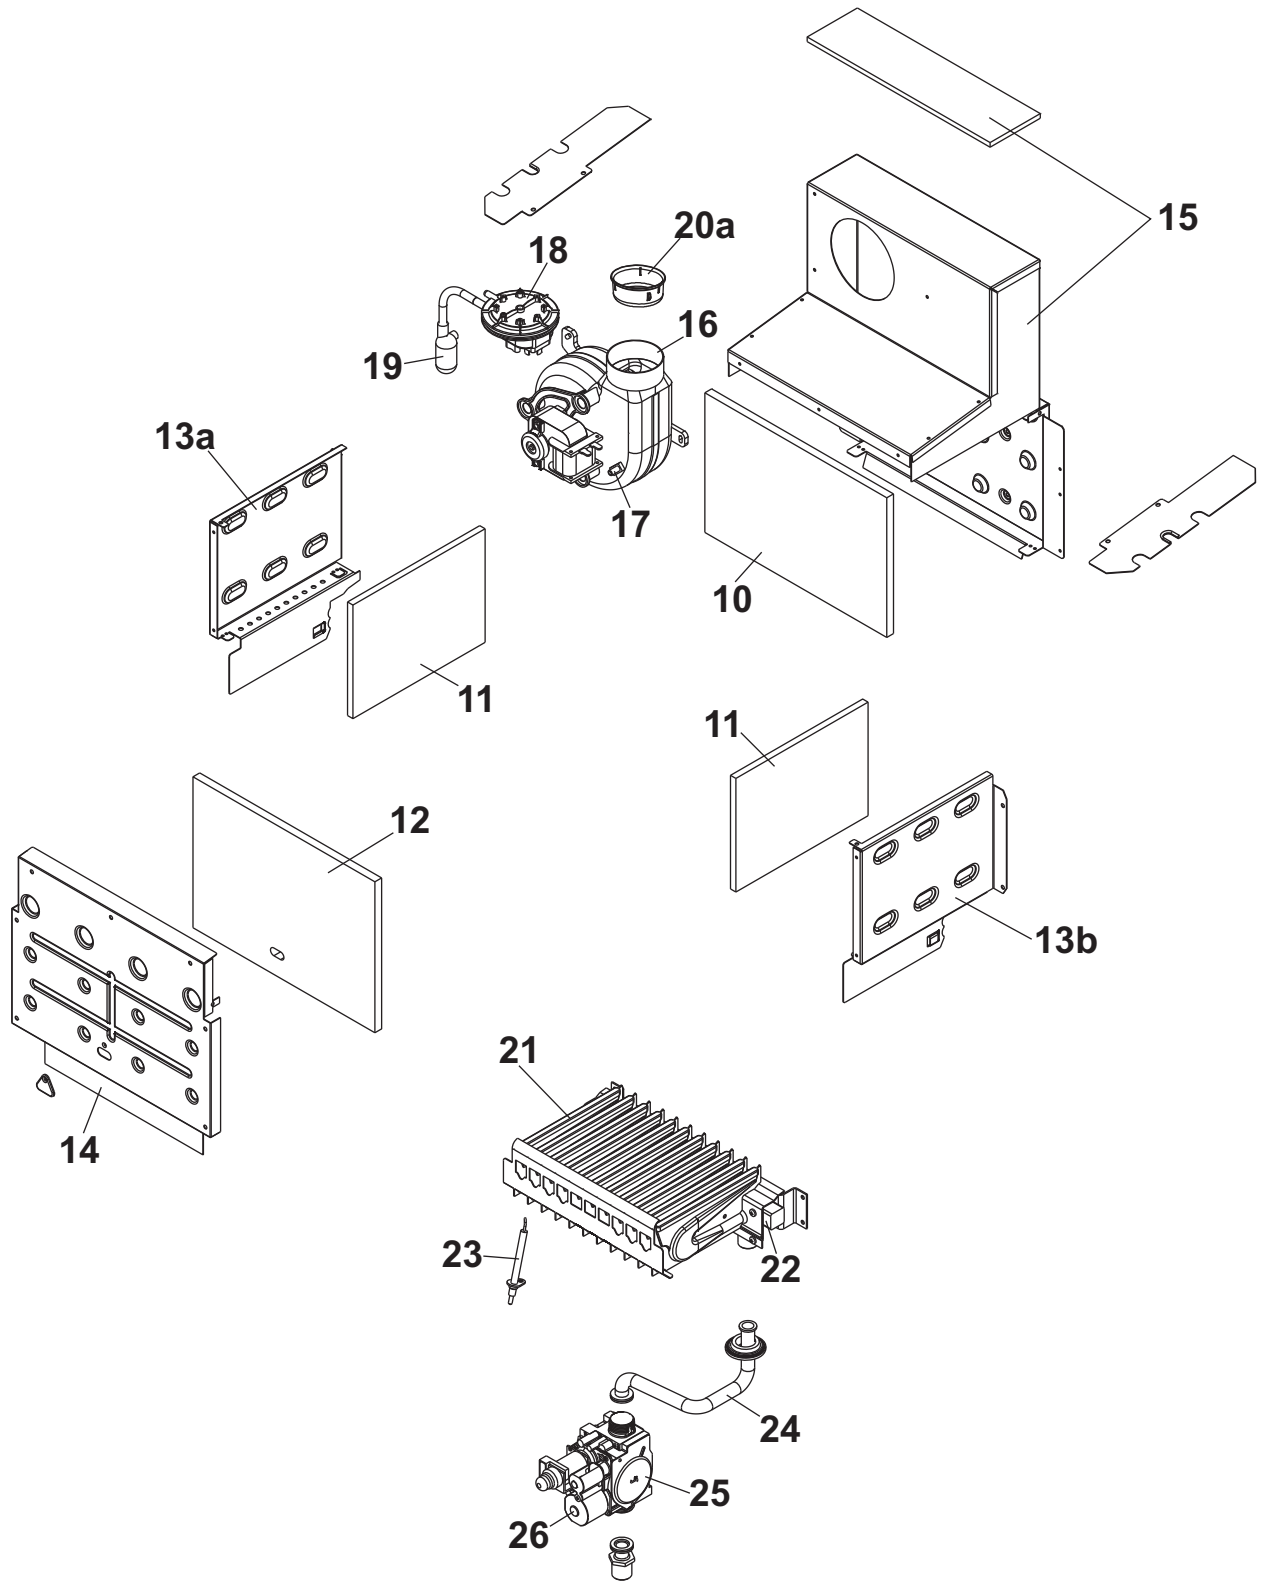

## NEBULA

Esp	Codice	Pz	Descrizione
1	0R8345040	1	staffa aggancio a muro
2	0R8345400	1	gancio sostegno vaso espansione
3	0R8349002	1	Pann.Chiusura Camera Combustione
4	0R8363013	1	vaso espansione 7 litri
5	0R8352009	1	tubo flessibile 3/8"
6	0R8345000	1	Mantello Frontale Nebula Raya
7	0R8366021	1	Isolamento pannello laterale
8	0R8349004	1	pannello laterale
9	0R8346043	1	defl. aspirazione
10	0R8366013	1	Isolamento Fondo Cappa Fumi
11	0R8366019	1	Isolamento Laterale Cappa Fumi
12	0R8366015	1	Isolamento Frontale Cappa Fumi
13a	0R8346053	1	Fianco Sx Cappa Fumi
13b	0R8346054	1	Fianco Dx Cappa Fumi
14	0R8346056	1	Pannello Frontale Cappa Fumi (CAMERA STAGNA)
15	0R8346055	1	Fondo Cappa Fumi (CAMERA STAGNA)
16	0R8365000	1	Ventilatore Fumi 24
17	0R8352039	1	tubo pitot fime 25 mm
	0R8352040	1	tubo pitot natalini 30 mm
18	0R8372572	1	Pressostato Aria Orizzontale
19	0R8390047	1	Raccoglicondensa
20a	0R8346049	1	Diaframma Scarico Fumi 39 mm
	0R8346052	1	Diaframma Scarico Fumi 39,8 mm
	0R8346048	1	Diaframma Scarico Fumi 41 mm
	0R8346045	1	Diaframma Scarico Fumi 42 mm
	0R8346050	1	Diaframma Scarico Fumi 44 mm
	0R8346046	1	Diaframma Scarico Fumi 45 mm
	0R8346051	1	Diaframma Scarico Fumi 47 mm
20b	0R8346047	1	Diaframma Scarico Fumi 49 mm
	0R8346044	1	Diaframma aspirazione 55,5 mm
21	0R8355012	1	Brucciato 11 Rampe Metano
	0R8355006	1	Brucciato 11 Rampe G.P.L.
22	008387020	1	Trasf. Metano Compatta
	008387011	1	Trasf. GPL Compatta
23	0R8361000	1	Candela Di Accensione
24	0R8352029	1	Tubo Gas 24
25	0R8356008	1	Valvola Gas SIT 845
26	0R8356010	1	Bobina per valvola SIT 845
27	0R8346040	1	Cappa fumi
28	0R8366012	1	Isolamento Fondo Cappa Fumi 28-32
29	0R8366014	1	Isolamento Frontale Cappa Fumi
30	0R8366018	1	Isolamento Laterale Cappa Fumi
31	0R8345041	1	Fianchi camera di combustione