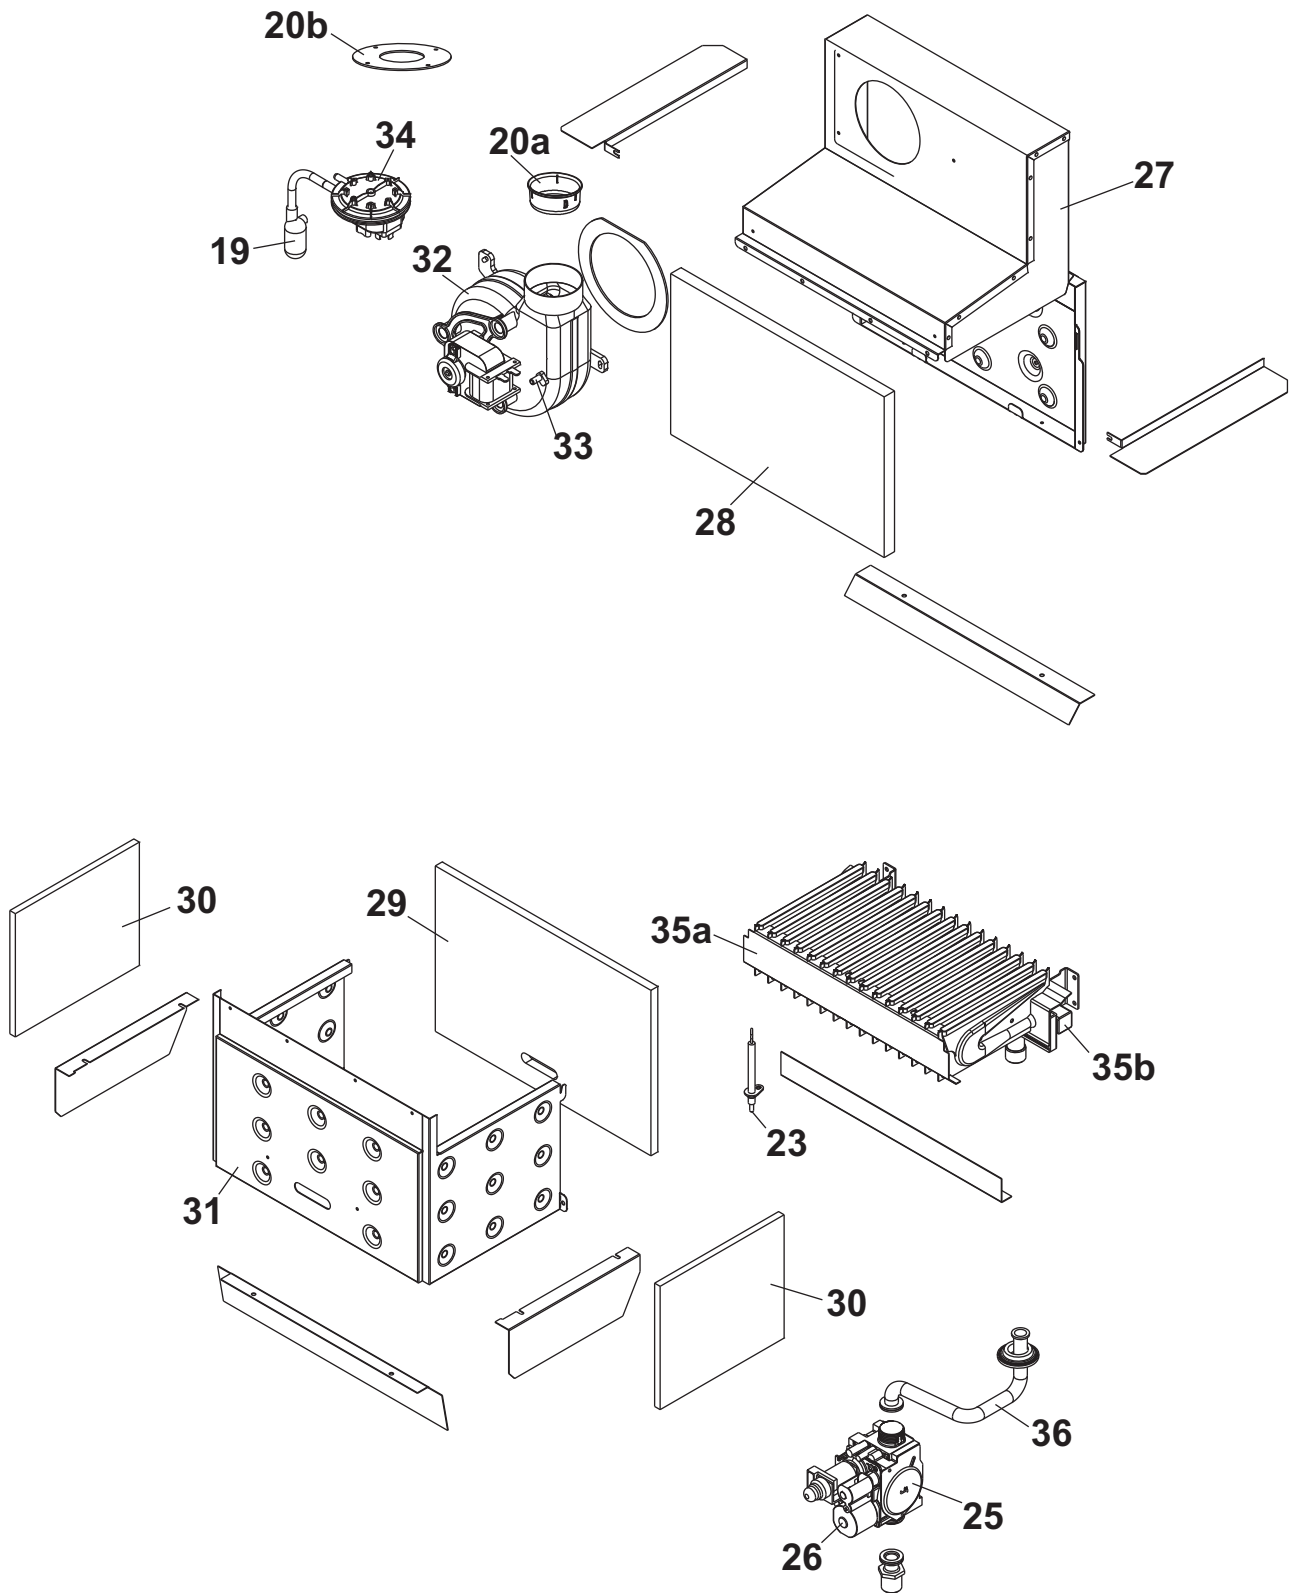

# **NEBULA**

**1224 S**

**1228 S**

**1232 S**

**Extra 1224 S**

**Extra 1228 S**

## NEBULA

Esp	Codice	Pz	Descrizione
1	0R8345040	1	staffa aggancio a muro
2	0R8345400	1	gancio sostegno vaso espansione
3	0R8349002	1	Pann.Chiusura Camera Combustione
4	0R8363013	1	vaso espansione 7 litri
5	0R8352009	1	tubo flessibile 3/8"
6	0R8345000	1	Mantello Frontale Nebula Raya
7	0R8366021	1	Isolamento pannello laterale
8	0R8349004	1	pannello laterale
9	0R8346043	1	defl. aspirazione
10	0R8366013	1	Isolamento Fondo Cappa Fumi
11	0R8366019	1	Isolamento Laterale Cappa Fumi
12	0R8366015	1	Isolamento Frontale Cappa Fumi
13a	0R8346053	1	Fianco Sx Cappa Fumi
13b	0R8346054	1	Fianco Dx Cappa Fumi
14	0R8346056	1	Pannello Frontale Cappa Fumi (CAMERA STAGNA)
15	0R8346055	1	Fondo Cappa Fumi (CAMERA STAGNA)
16	0R8365000	1	Ventilatore Fumi 24
17	0R8352039	1	tubo pitot fime 25 mm
	0R8352040	1	tubo pitot natalini 30 mm
18	0R8372572	1	Pressostato Aria Orizzontale
19	0R8390047	1	Raccoglicondensa
20a	0R8346049	1	Diaframma Scarico Fumi 39 mm
	0R8346052	1	Diaframma Scarico Fumi 39,8 mm
	0R8346048	1	Diaframma Scarico Fumi 41 mm
	0R8346045	1	Diaframma Scarico Fumi 42 mm
	0R8346050	1	Diaframma Scarico Fumi 44 mm
	0R8346046	1	Diaframma Scarico Fumi 45 mm
	0R8346051	1	Diaframma Scarico Fumi 47 mm
20b	0R8346047	1	Diaframma Scarico Fumi 49 mm
	0R8346044	1	Diaframma aspirazione 55,5 mm
21	0R8355012	1	Brucciato 11 Rampe Metano
	0R8355006	1	Brucciato 11 Rampe G.P.L.
22	008387020	1	Trasf. Metano Compatta
	008387011	1	Trasf. GPL Compatta
23	0R8361000	1	Candela Di Accensione
24	0R8352029	1	Tubo Gas 24
25	0R8356008	1	Valvola Gas SIT 845
26	0R8356010	1	Bobina per valvola SIT 845
27	0R8346040	1	Cappa fumi
28	0R8366012	1	Isolamento Fondo Cappa Fumi 28-32
29	0R8366014	1	Isolamento Frontale Cappa Fumi
30	0R8366018	1	Isolamento Laterale Cappa Fumi
31	0R8345041	1	Fianchi camera di combustione