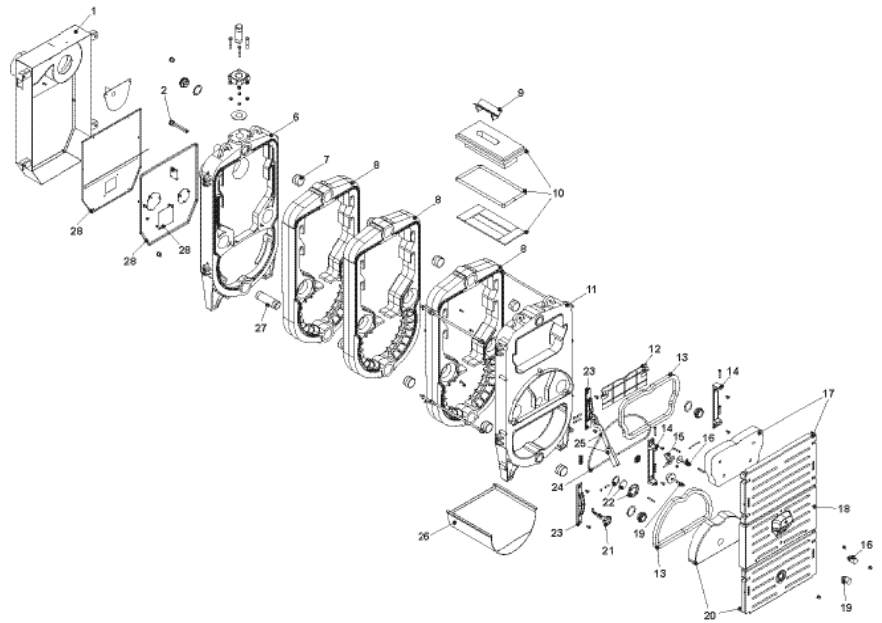

Caldaie a legna

PiroVas

Solo riscaldamento. Combustione pirolitica a fiamma rovesciata

VENTILATORE

CORPO

PANNELLO ELETTRICO

MANTELLO

PiroVas							
N°	Codice	Descrizione	Euro	N°	Codice	Descrizione	Euro
<b>MANTELLO</b>							
6	006466001	Gruppo isolamenti corpo caldaia Pirovas 25	<b>108,63</b>	8	006472507	Interruttore principale	<b>7,40</b>
6	006466002	Gruppo isolamenti corpo caldaia Pirovas 35	<b>131,10</b>	12	006472511	Lampadina rossa	<b>4,11</b>
3	006445004	Pannello coperchio	<b>137,35</b>	13	006472512	Lampadina verde	<b>4,11</b>
4	006445009	Pannello laterale destro Pirovas 25	<b>191,14</b>	16	006472515	Microinterruttore	<b>87,64</b>
4	006445006	Pannello laterale destro Pirovas 35	<b>183,13</b>	2	006472501	Scheda relè n°1	<b>64,97</b>
7	006445010	Pannello laterale sinistro Pirovas 25	<b>252,95</b>	3	006472502	Scheda relè n°2	<b>43,06</b>
7	006445008	Pannello laterale sinistro Pirovas 35	<b>191,14</b>	1	006445510	Scocca pannello elettrico	<b>54,39</b>
2	006445003	Pannello posteriore	<b>28,93</b>	10	006472509	Spina	<b>22,66</b>
1	006445001	Pannello posteriore superiore Pirovas 25	<b>47,99</b>	4	006472503	Temporizzatore	<b>86,12</b>
1	006445002	Pannello posteriore superiore Pirovas 35	<b>62,26</b>	11	006472510	Termometro	<b>22,66</b>
5	006445501	Staffa inferiore anteriore mantello	<b>18,35</b>	7	006472506	Termostato caldaia con smaltimento	<b>36,26</b>
<b>CORPO</b>				9	006472508	Termostato di regolazione	<b>28,71</b>
15	006445506	Bandella	<b>38,53</b>	15	006472514	Termostato fumi	<b>36,26</b>
10	006455001	Bruciatore Pirovas 25	<b>208,10</b>	14	006472513	Termostato pompa	<b>25,69</b>
10	006455002	Bruciatore Pirovas 35	<b>287,43</b>				
1	006445502	Camera fumi	<b>356,45</b>				
23	006445507	Cerniera di chiusura portina	<b>11,21</b>				
14	006445505	Cerniera di sostegno portina	<b>17,51</b>				
9	006445503	Convogliatore in acciaio inox Pirovas 25	<b>72,53</b>				
9	006445504	Convogliatore in acciaio inox Pirovas 35	<b>100,48</b>				
12	006433000	Deflettore aria	<b>17,26</b>				
11	006430000	Elemento anteriore	<b>563,93</b>				
8	006430500	Elemento intermedio	<b>455,35</b>				
6	006430900	Elemento posteriore	<b>680,69</b>				
2	00V060637	Guaina porta strum.3/4 l=112 (per Pirovas)	<b>9,17</b>				
24	006466004	Guarnizione centrale	<b>3,56</b>				
13	006466003	Guarnizione portina superiore	<b>14,80</b>				
25	006490004	Maniglia portina superiore	<b>21,91</b>				
21	006490005	Manopola di chiusura	<b>18,13</b>				
7	006489000	Nipples bicono	<b>4,11</b>				
28	006445512	Pannello posteriore corpo caldaia	<b>68,75</b>				
18	006433002	Portina in ghisa centrale	<b>101,99</b>				
20	006433003	Portina in ghisa inferiore	<b>164,83</b>				
17	006433001	Portina in ghisa superiore	<b>166,89</b>				
16	006490001	Regolatore aria primaria	<b>19,64</b>				
19	006490002	Regolatore aria secondaria	<b>21,15</b>				
22	006490003	Spioncino in vetro	<b>8,22</b>				
27	006464201	Tronchetto ritorno caldaia	<b>7,40</b>				
26	006445508	Vaschetta raccogli cenere Pirovas 25	<b>388,32</b>				
26	006445509	Vaschetta raccogli cenere Pirovas 35	<b>531,10</b>				
<b>VENTILATORE</b>							
1	006445510	Carter	<b>54,39</b>				
5	006472500	Cavo ventilatore	<b>17,94</b>				
4	006466005	Pannello isolante	<b>9,87</b>				
2	006445511	Piastra ventilatore Pirovas 25	<b>42,31</b>				
3	006465001	Ventilatore	<b>601,36</b>				
<b>PANNELLO ELETTRICO</b>							
5	006472504	Interruttore APC	<b>9,04</b>				
6	006472505	Interruttore AV - E/I	<b>5,75</b>				