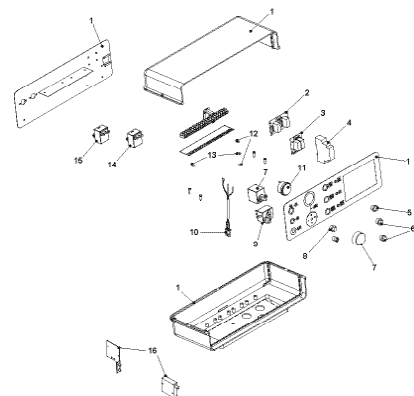

Caldaie a legna

PiroVas

Solo riscaldamento. Combustione pirolitica a fiamma rovesciata

VENTILATORE

CORPO

PANNELLO ELETTRICO

MANTELLO

PiroVas							
N°	Codice	Descrizione	Euro	N°	Codice	Descrizione	Euro
<b>MANTELLO</b>							
6	006466001	Gruppo isolamenti corpo caldaia Pirovas 25	<b>108,63</b>	8	006472507	Interruttore principale	<b>7,40</b>
6	006466002	Gruppo isolamenti corpo caldaia Pirovas 35	<b>131,10</b>	12	006472511	Lampadina rossa	<b>4,11</b>
3	006445004	Pannello coperchio	<b>137,35</b>	13	006472512	Lampadina verde	<b>4,11</b>
4	006445009	Pannello laterale destro Pirovas 25	<b>191,14</b>	16	006472515	Microinterruttore	<b>87,64</b>
4	006445006	Pannello laterale destro Pirovas 35	<b>183,13</b>	2	006472501	Scheda relè n°1	<b>64,97</b>
7	006445010	Pannello laterale sinistro Pirovas 25	<b>252,95</b>	3	006472502	Scheda relè n°2	<b>43,06</b>
7	006445008	Pannello laterale sinistro Pirovas 35	<b>191,14</b>	1	006445510	Scocca pannello elettrico	<b>54,39</b>
2	006445003	Pannello posteriore	<b>28,93</b>	10	006472509	Spina	<b>22,66</b>
1	006445001	Pannello posteriore superiore Pirovas 25	<b>47,99</b>	4	006472503	Temporizzatore	<b>86,12</b>
1	006445002	Pannello posteriore superiore Pirovas 35	<b>62,26</b>	11	006472510	Termometro	<b>22,66</b>
5	006445501	Staffa inferiore anteriore mantello	<b>18,35</b>	7	006472506	Termostato caldaia con smaltimento	<b>36,26</b>
<b>CORPO</b>				9	006472508	Termostato di regolazione	<b>28,71</b>
15	006445506	Bandella	<b>38,53</b>	15	006472514	Termostato fumi	<b>36,26</b>
10	006455001	Bruciatore Pirovas 25	<b>208,10</b>	14	006472513	Termostato pompa	<b>25,69</b>
10	006455002	Bruciatore Pirovas 35	<b>287,43</b>				
1	006445502	Camera fumi	<b>356,45</b>				
23	006445507	Cerniera di chiusura portina	<b>11,21</b>				
14	006445505	Cerniera di sostegno portina	<b>17,51</b>				
9	006445503	Convogliatore in acciaio inox Pirovas 25	<b>72,53</b>				
9	006445504	Convogliatore in acciaio inox Pirovas 35	<b>100,48</b>				
12	006433000	Deflettore aria	<b>17,26</b>				
11	006430000	Elemento anteriore	<b>563,93</b>				
8	006430500	Elemento intermedio	<b>455,35</b>				
6	006430900	Elemento posteriore	<b>680,69</b>				
2	00V060637	Guaina porta strum.3/4 l=112 (per Pirovas)	<b>9,17</b>				
24	006466004	Guarnizione centrale	<b>3,56</b>				
13	006466003	Guarnizione portina superiore	<b>14,80</b>				
25	006490004	Maniglia portina superiore	<b>21,91</b>				
21	006490005	Manopola di chiusura	<b>18,13</b>				
7	006489000	Nipples bicono	<b>4,11</b>				
28	006445512	Pannello posteriore corpo caldaia	<b>68,75</b>				
18	006433002	Portina in ghisa centrale	<b>101,99</b>				
20	006433003	Portina in ghisa inferiore	<b>164,83</b>				
17	006433001	Portina in ghisa superiore	<b>166,89</b>				
16	006490001	Regolatore aria primaria	<b>19,64</b>				
19	006490002	Regolatore aria secondaria	<b>21,15</b>				
22	006490003	Spioncino in vetro	<b>8,22</b>				
27	006464201	Tronchetto ritorno caldaia	<b>7,40</b>				
26	006445508	Vaschetta raccogli cenere Pirovas 25	<b>388,32</b>				
26	006445509	Vaschetta raccogli cenere Pirovas 35	<b>531,10</b>				
<b>VENTILATORE</b>							
1	006445510	Carter	<b>54,39</b>				
5	006472500	Cavo ventilatore	<b>17,94</b>				
4	006466005	Pannello isolante	<b>9,87</b>				
2	006445511	Piastra ventilatore Pirovas 25	<b>42,31</b>				
3	006465001	Ventilatore	<b>601,36</b>				
<b>PANNELLO ELETTRICO</b>							
5	006472504	Interruttore APC	<b>9,04</b>				
6	006472505	Interruttore AV - E/I	<b>5,75</b>				