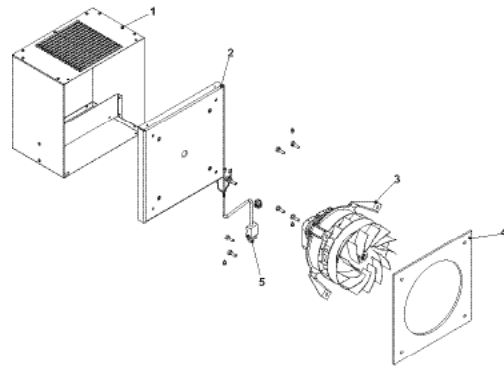

Caldaie a legna

PiroVas

Solo riscaldamento. Combustione pirolitica a fiamma rovesciata

VENTILATORE

CORPO

PANNELLO ELETTRICO

MANTELLO

PiroVas							
N°	Codice	Descrizione	Euro	N°	Codice	Descrizione	Euro
<b>MANTELLO</b>							
6	006466001	Gruppo isolamenti corpo caldaia Pirovas 25	<b>108,63</b>	8	006472507	Interruttore principale	<b>7,40</b>
6	006466002	Gruppo isolamenti corpo caldaia Pirovas 35	<b>131,10</b>	12	006472511	Lampadina rossa	<b>4,11</b>
3	006445004	Pannello coperchio	<b>137,35</b>	13	006472512	Lampadina verde	<b>4,11</b>
4	006445009	Pannello laterale destro Pirovas 25	<b>191,14</b>	16	006472515	Microinterruttore	<b>87,64</b>
4	006445006	Pannello laterale destro Pirovas 35	<b>183,13</b>	2	006472501	Scheda relè n°1	<b>64,97</b>
7	006445010	Pannello laterale sinistro Pirovas 25	<b>252,95</b>	3	006472502	Scheda relè n°2	<b>43,06</b>
7	006445008	Pannello laterale sinistro Pirovas 35	<b>191,14</b>	1	006445510	Scocca pannello elettrico	<b>54,39</b>
2	006445003	Pannello posteriore	<b>28,93</b>	10	006472509	Spina	<b>22,66</b>
1	006445001	Pannello posteriore superiore Pirovas 25	<b>47,99</b>	4	006472503	Temporizzatore	<b>86,12</b>
1	006445002	Pannello posteriore superiore Pirovas 35	<b>62,26</b>	11	006472510	Termometro	<b>22,66</b>
5	006445501	Staffa inferiore anteriore mantello	<b>18,35</b>	7	006472506	Termostato caldaia con smaltimento	<b>36,26</b>
<b>CORPO</b>				9	006472508	Termostato di regolazione	<b>28,71</b>
15	006445506	Bandella	<b>38,53</b>	15	006472514	Termostato fumi	<b>36,26</b>
10	006455001	Bruciatore Pirovas 25	<b>208,10</b>	14	006472513	Termostato pompa	<b>25,69</b>
10	006455002	Bruciatore Pirovas 35	<b>287,43</b>				
1	006445502	Camera fumi	<b>356,45</b>				
23	006445507	Cerniera di chiusura portina	<b>11,21</b>				
14	006445505	Cerniera di sostegno portina	<b>17,51</b>				
9	006445503	Convogliatore in acciaio inox Pirovas 25	<b>72,53</b>				
9	006445504	Convogliatore in acciaio inox Pirovas 35	<b>100,48</b>				
12	006433000	Deflettore aria	<b>17,26</b>				
11	006430000	Elemento anteriore	<b>563,93</b>				
8	006430500	Elemento intermedio	<b>455,35</b>				
6	006430900	Elemento posteriore	<b>680,69</b>				
2	00V060637	Guaina porta strum.3/4 l=112 (per Pirovas)	<b>9,17</b>				
24	006466004	Guarnizione centrale	<b>3,56</b>				
13	006466003	Guarnizione portina superiore	<b>14,80</b>				
25	006490004	Maniglia portina superiore	<b>21,91</b>				
21	006490005	Manopola di chiusura	<b>18,13</b>				
7	006489000	Nipples bicono	<b>4,11</b>				
28	006445512	Pannello posteriore corpo caldaia	<b>68,75</b>				
18	006433002	Portina in ghisa centrale	<b>101,99</b>				
20	006433003	Portina in ghisa inferiore	<b>164,83</b>				
17	006433001	Portina in ghisa superiore	<b>166,89</b>				
16	006490001	Regolatore aria primaria	<b>19,64</b>				
19	006490002	Regolatore aria secondaria	<b>21,15</b>				
22	006490003	Spioncino in vetro	<b>8,22</b>				
27	006464201	Tronchetto ritorno caldaia	<b>7,40</b>				
26	006445508	Vaschetta raccogli cenere Pirovas 25	<b>388,32</b>				
26	006445509	Vaschetta raccogli cenere Pirovas 35	<b>531,10</b>				
<b>VENTILATORE</b>							
1	006445510	Carter	<b>54,39</b>				
5	006472500	Cavo ventilatore	<b>17,94</b>				
4	006466005	Pannello isolante	<b>9,87</b>				
2	006445511	Piastra ventilatore Pirovas 25	<b>42,31</b>				
3	006465001	Ventilatore	<b>601,36</b>				
<b>PANNELLO ELETTRICO</b>							
5	006472504	Interruttore APC	<b>9,04</b>				
6	006472505	Interruttore AV - E/I	<b>5,75</b>				