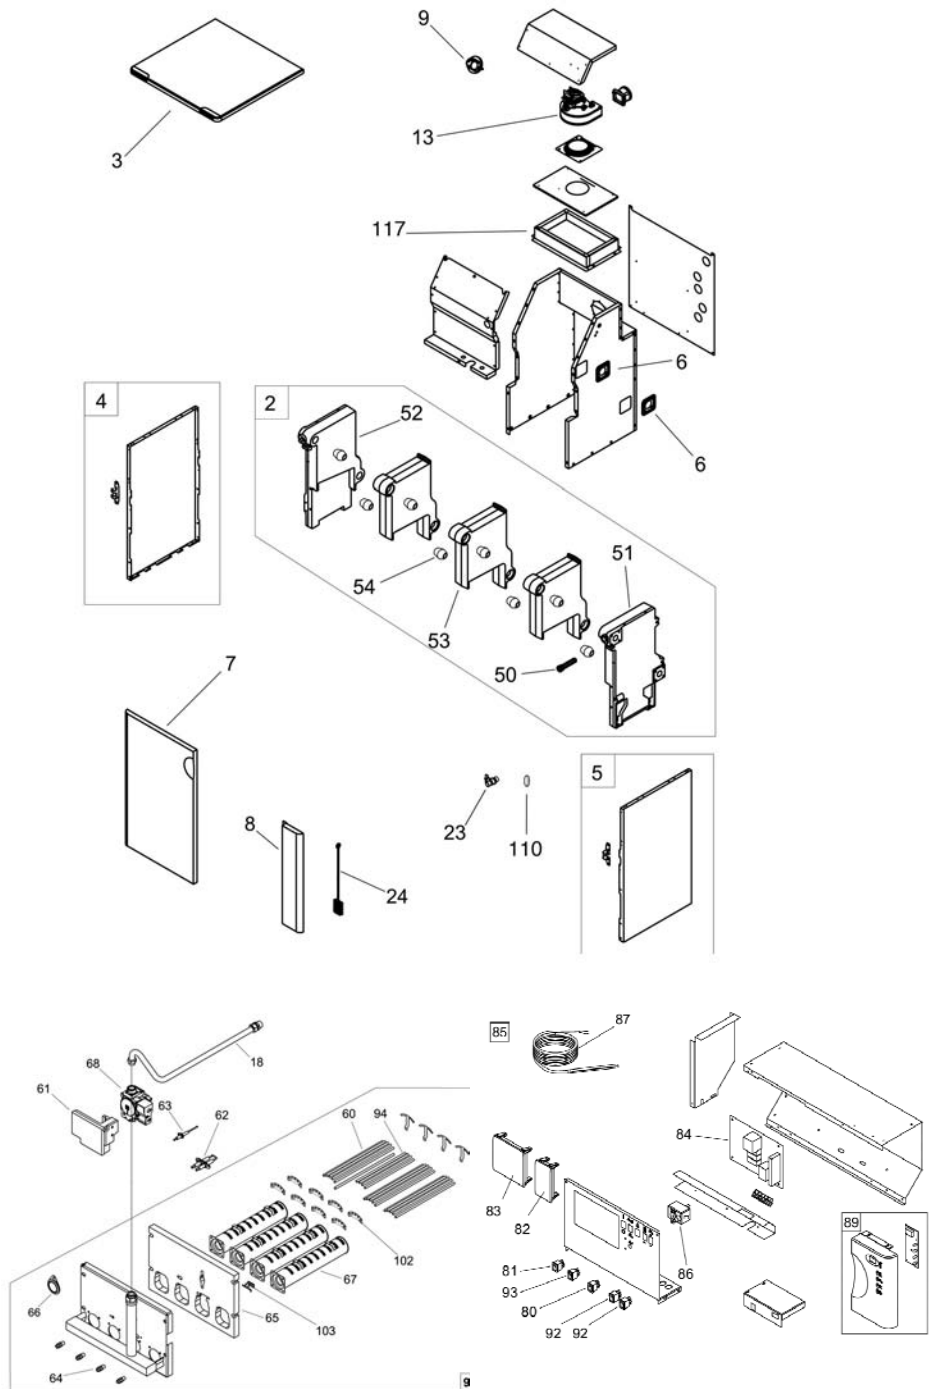

Caldaie a basamento

Sunagaz CSI  
Sunagaz CSI PV  
(camera stagna)

Per solo riscaldamento  
Versioni camera stagna e camera stagna pompa e  
vaso, con bruciatore multigas

Sunagaz CSI-Sunagaz CSI PV							
N°	Codice	Descrizione	Euro	N°	Codice	Descrizione	Euro
94	003140515	App.gas Sunagaz 4000 csi 5el. pv	<b>713,54</b>	103	003155103	Staffa dist. elet. barrette bruc.	<b>3,44</b>
94	003155009	Barretta ceram.bruc. lungh. 202	<b>1,62</b>	102	003155101	Staffa supporto barrette bruc.	<b>1,01</b>
60	003155008	Barretta ceram.bruc. lungh. 243	<b>1,92</b>	110	003192001	Tappo 3/8" ghisa	<b>0,54</b>
--	003165010	Boccaglio uscita fumi	<b>8,95</b>	83	003172551	Tappo cieco per reg. el. 96x96	<b>3,93</b>
90	0R3155105	Brucciato Sunagaz 4000 5 el. ricambio	<b>219,22</b>	86	003172513	Termostato sic. acqua	<b>23,47</b>
117	003145615	Cappa fumo csi 5el.	<b>28,80</b>	--	008584354	Tirante d 10 x 400 f30/f85 aprica 1/4 el	<b>1,19</b>
3	0R3145028	Cappello mant.cpl.sun.csi pv	<b>47,23</b>	18	003150080	Tubo gas d. 18 x 1 - 3/4"	<b>15,55</b>
82	003172530	Cavo pompa riscaldamento (nero)	<b>5,30</b>	32	003150004	Tubo mandata cald. PV - 0020004593	<b>65,00</b>
--	003172517	Cavo ventilatore	<b>8,30</b>	31	003150005	Tubo mandata da pompa cald. PV	<b>15,08</b>
61	003172521	Centralina accensione sit csi	<b>92,32</b>	20	003150002	Tubo mandata s. risc. - 0020013106	<b>30,99</b>
--	003145029	Cerniera su fianco	<b>3,71</b>	--	003195001	Tubo pressostato l 400 bianco	<b>1,34</b>
--	003145030	Cerniera su porta	<b>3,49</b>	--	003195002	Tubo pressostato l 400 blu	<b>1,45</b>
--	003155005	Collettore gas completo 5 el. 300.0774.00	<b>83,10</b>	30	003150007	Tubo ritorno cald. PV - 0020004595	<b>28,44</b>
2	0R3100405	Corpo completo ghisa - 5 elementi	<b>649,95</b>	22	003150011	Tubo scarico csi s.risc. - 0020015557	<b>11,86</b>
--	003165012	Diaframma plast. venturi 5el. (nero)	<b>0,48</b>	29	003150014	Tubo vaso esp. imp. PV - 0020004596	<b>13,16</b>
53	003130500	Elem. intermedio	<b>133,86</b>	64	00V020305	Ugello bruciato 2,55 al old 8585184	<b>1,63</b>
51	003130000	Elem. testata dx	<b>158,79</b>	--	003165020	Uscita ventilatore d 50 mm	<b>9,31</b>
52	003130900	Elem. testata sx	<b>158,59</b>	27	003190008	Valv. sfiato aria autom. 3/8"	<b>11,18</b>
62	003161001	Elettrodo accensione	<b>8,66</b>	68	003156010	Valv. gas sit 840.057 lenta acc.	<b>88,58</b>
63	003161002	Elettrodo ionizzazione	<b>20,78</b>	28	003190006	Valv. sic. 3bar	<b>8,79</b>
5	0R3145010D	Fianco mant.cpl.caldaia solo risc. dx	<b>61,10</b>	33	003163001	Vaso esp. imp. 10 l PV - 13s6001007	<b>61,36</b>
4	0R3145010S	Fianco mant.cpl.caldaia solo risc. sx	<b>61,10</b>	13	003165015	Ventilat. Sunagaz csi 5 el.	<b>89,70</b>
8	0R3145019	Frontale ang. grigio s.risc.	<b>32,24</b>				
50	003164200	Guaina portastrumenti 3/4"x l110 - 060637	<b>11,70</b>				
--	008585300	Guarn. ugello bruc.	<b>0,07</b>				
6	003166010	Guarn.vasch.silic.csi 90x90	<b>2,35</b>				
81	003172503	Interrut. est./inv.	<b>2,26</b>				
93	003172504	Interruttore on/off	<b>2,03</b>				
65	003166045	Isolante collettore bruc. 5 el.	<b>10,39</b>				
26	003190009	Manometro 0-6 bar	<b>10,04</b>				
--	003172190	Molla aggancio valv.sic.	<b>0,13</b>				
--	003145000	Molla cerniera	<b>0,64</b>				
54	003189010	Nipplo bicono tra elementi	<b>1,81</b>				
85	0R3149003	Pann.elet.Sunagaz ricambio csi l600	<b>387,26</b>				
89	0R3172511	Pannello display	<b>18,90</b>				
25	003159001	Pompa wilo rs 15/6 h12	<b>117,64</b>				
7	0R3145001	Porta Sunagaz 600 s.risc.	<b>76,24</b>				
9	003165050	Pressostato csi 105/90 pa	<b>22,80</b>				
--	003180009	Prigioniero m8x50	<b>1,00</b>				
92	003172505	Pulsante 2 poli +/-	<b>6,14</b>				
80	003172506	Pulsante sblocco	<b>2,18</b>				
67	003155010	Rampa bruciato	<b>23,14</b>				
--	003165016	Riduz. per ventilatore ponticello	<b>4,94</b>				
--	003165013	Riduz.per ventilatore f1-f2-f0	<b>0,80</b>				
55	003191002	Rubin.scarico 3/8" c/portagomma	<b>6,45</b>				
23	003191002	Rubin.scarico 3/8" c/portagomma	<b>6,45</b>				
84	003172510	Scheda principale pannello	<b>120,01</b>				
--	003145418	Schienale Sunagaz csi s.risc.	<b>7,28</b>				
24	001873500	Scovolo pulizia corpo	<b>6,58</b>				
87	003172508	Sonda caldaia	<b>10,22</b>				
--	001855060	Spioncino bnx c/vetrino	<b>4,90</b>				
66	001855060	Spioncino vetrino	<b>4,90</b>				
--	003155102	Staffa anteriore fissaggio barrette	<b>2,38</b>				