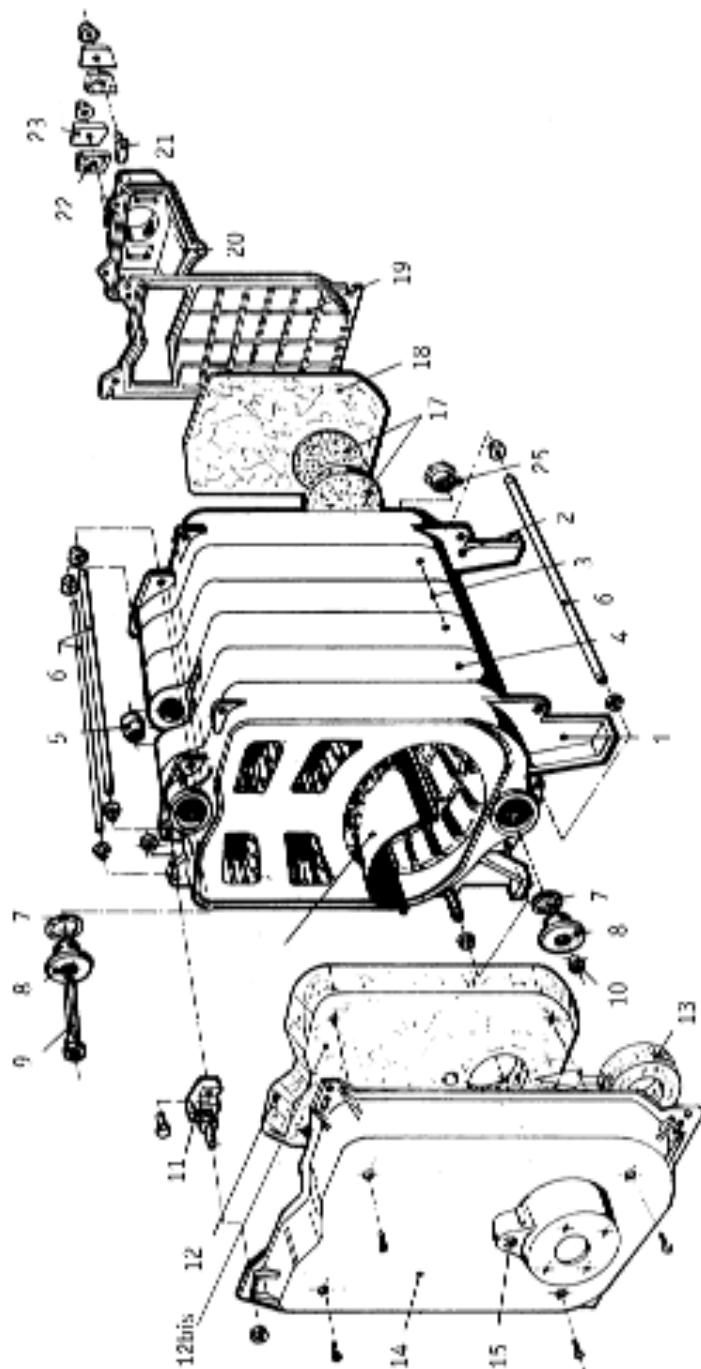

Caldaie a basamento

T100

Caldaie pressurizzate in ghisa
Per bruciatore ad aria soffiata a gas o gasolio
Da 66,4 a 87,0 kW utili

T100			
N°	Codice	Descrizione	Euro
5	008589500	Anello biconico 1" 1/2	3,73
15	008592805	Anello Seeger ZI 40 P/T100	0,66
11	003971700	Cerniera completa	6,92
---	007249000	Cruscotto completo	250,49
24	003946003	Deflettore T100/3 - Lunghezza 190 mm	32,45
24	003946004	Deflettore T100/4 - Lunghezza 270 mm	36,34
24	003946005	Deflettore T100/5 - Lunghezza 350 mm	47,45
24	003946006	Deflettore T100/6 - Lunghezza 430 mm	54,87
24	003946007	Deflettore T100/7 - Lunghezza 510 mm	78,43
24	003946008	Deflettore T100/8 - Lunghezza 590 mm	68,35
24	003946009	Deflettore T100/9 - Lunghezza 670 mm	85,20
1	003930000	Elemento anteriore	220,78
3	003930500	Elemento intermedio	203,99
4	003930200	Elemento intermedio speciale (solo per 7/8/9 elementi)	182,40
2	003930900	Elemento posteriore	220,78
21	003984500	Gancio a "T"	1,72
9	008564200	Guaina porta strumenti 1/2 x 220 mm	3,89
15	008593004	Guarn.Tesnit Ba-Unit 38X27X2	0,68
7	008566000	Guarnizione 1" 1/2	0,64
---	008572503	Interruttore bipolare luminoso on-off	2,36
17	003970052	Isolante per mattone refrattario	20,07
18	003966500	Isolante piastra posteriore	55,23
22	003966700	Isolante piastra pulizia	1,37
13	003966800	Isolante placca bruciatore	5,49
12 bis	003966900	Isolante portellone anteriore	6,02
12	003970200	Mattone refrattario	49,56
23	003932601	Piasta pulizia	4,75
14	003931500	Portellone anteriore	133,24
19	003931600	Portellone posteriore	87,57
8	008588801	Riduzione con battente 1"1/2 x 1/2"	3,61
10	008589604	Tappo cieco 1/2"	0,00
---	008562862	Termometro rettangolare C.3000	10,96
---	008562804	Termostato di regolazione C.3000	15,30
---	008562705	Termostato sicurezza 100°C - 230v - C.3000	17,93
6	008584007	Tirante per corpo in ghisa 7 elementi	1,17
6	008584007	Tirante per corpo in ghisa 8 elementi	1,17
6	008584064	Tirante per corpo in ghisa 9 elementi	2,22
20	003932600	Tubo fumo posteriore	57,35
15	003964901	Vetro spioncino	1,73