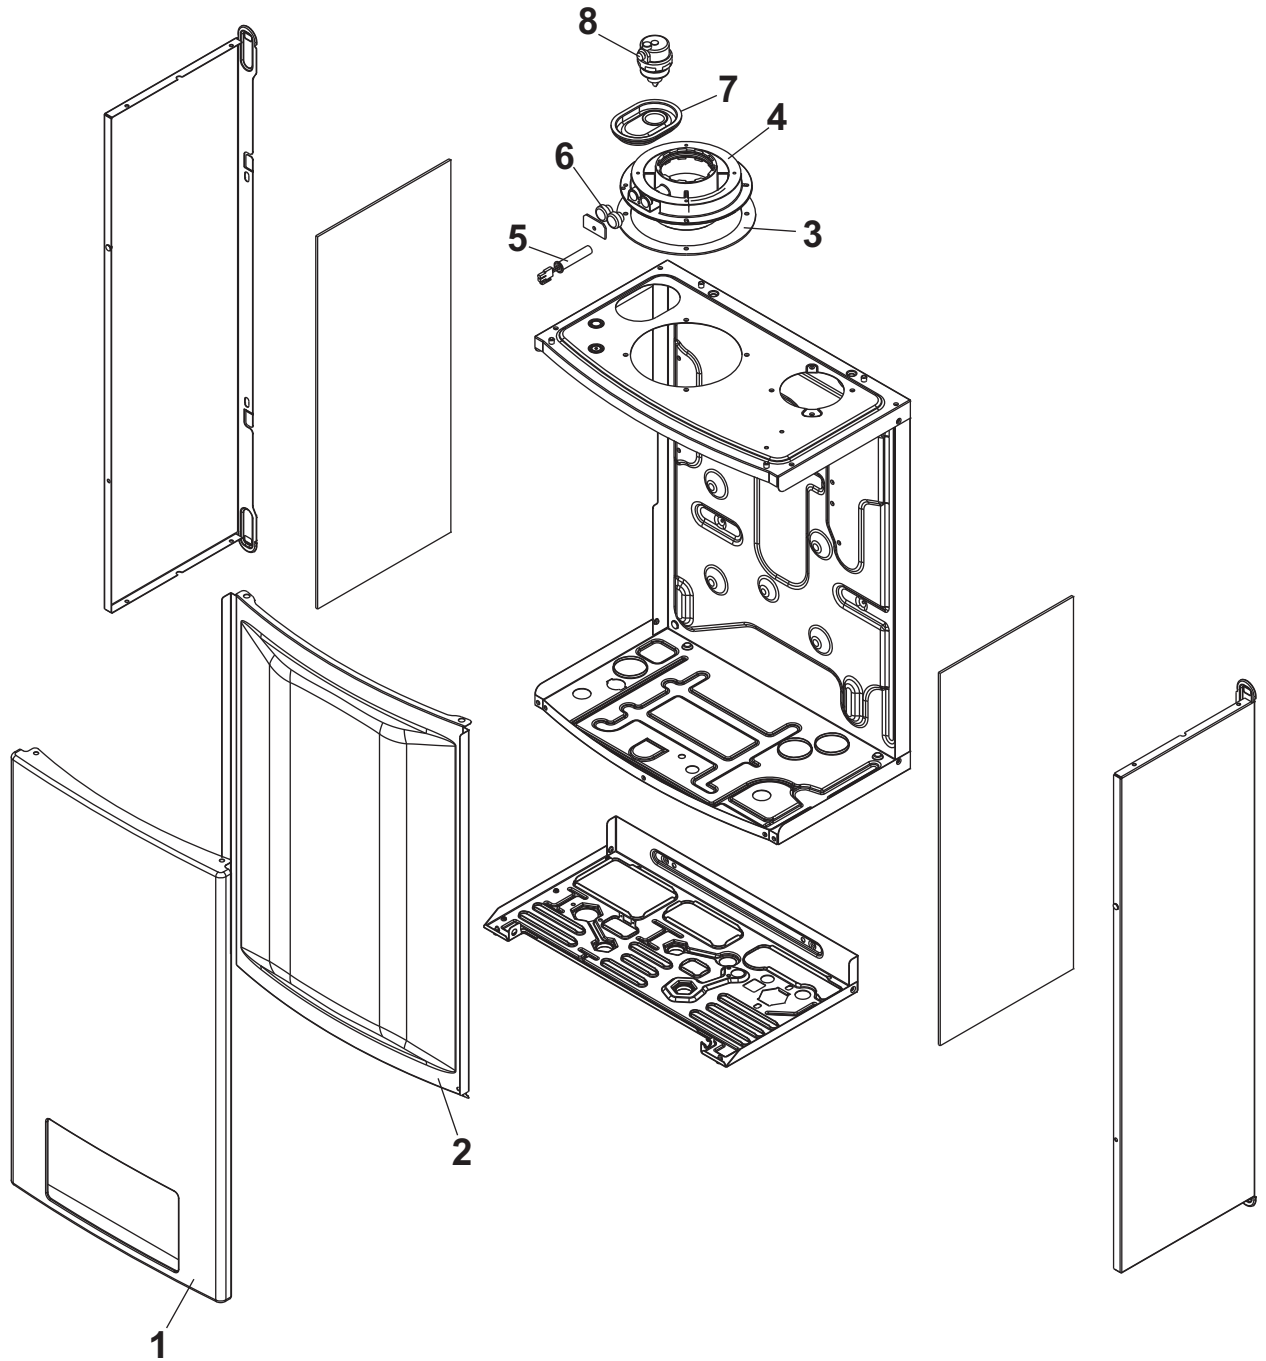

ESPLOSO E LISTA RICAMBI

XINA ECO

1024-1028

XINA ECO 1024 – 1028

Esp	Codice	Pz	Descrizione
1	0R8349003	1	Pannello Frontale Compatta Xina
2	0R8349000	1	Pannello Chiusura Camera di Combustione
3	0R8366003	1	guarnizione per torretta di scarico
4	0R8372016	1	torretta di scarico
5	0R8345402	1	inserto per termostato fumi
	0R8366031	1	o-ring per termostato fumi
6	0R8392004	1	tappo di chiusura foro d.12 mm
7	0R8366006	1	guarnizione asola disareatore
8	0R8390054	1	valvola sfiato g3/8
9	0R8366031	10	o-ring per termostato fumi
10	0R8390040	1	adattatore per valvola di sfiato
11	0R8372587	1	sonda NTC a baionetta per fumi
12	0R8359005	1	scambiatore condensazione 24kW
	0R8359007	1	scambiatore condensazione 28 kW
13	0R8372008	1	fascetta a molla bifilirare d.23.1
14	0R8352041	1	tubo scarico condensa
15	0R8352000	1	sifone raccogli condensa compatta
	0R8392001	1	TAPPO G 1/2" F PLASTICA
	0R8366025	1	OR 13,95X2,62 DOWTY 113
16	0R8355000	1	bruciatore condensazione 24 kW
	0R8355001	1	bruciatore condensazione 28 kW
17	0R8366011	1	isolante porta bruciatore
18	0R8350001	1	porta bruciatore
19	0R8396000	1	treccia portabrucciato scambiatore cond.
20	0R8366008	1	guarnizione in silicone
21	0R8366004	1	guarnizione per elettrodi
22	0R8361001	1	candela accensione
	0R8366004	1	guarnizione per elettrodi
23	0R8366002	1	guarnizione bruciatore
24	0R8350000	1	manichetta aria/gas
25	0R8366010	1	guarnizione ventilatore
26	0R8372009	1	marmitta compatta condensazione
27	0R8365002	1	ventilatore MVL NRG118
28	0R8356004	1	miscelatore d'aspirazione 24 kW metano
	0R8356000	1	miscelatore d'aspirazione 24 kW propano
	0R8356005	1	miscelatore d'aspirazione 28 kW metano
	0R8356001	1	miscelatore d'aspirazione 28 kW propano
29	008387013	2	trasformazione propano condensing 24 kW
	008387014	2	trasformazione propano condensing 28 kW
	008387021	2	trasformazione metano condensing 24 kW
	008387023	2	trasformazione metano condensing 28 kW
30	0R8356009	1	valvola gas SIT 848_135
31	0R8356010	1	bobina valvola sit 840-845-848
32	0R8366001	1	Guarnizione 3/4"
33	0R8352024	1	tubo gas condensazione compatta 12-24 kW
	0R8352025	1	tubo gas condensazione compatta per 28 kW
34	0R8366009	1	Guarnizione In Silicone
35	0R8359001	1	circolatore MLS 12/6-3 KU CLR 12
36	0R8342000	1	degasatore per circolatore murali
37	0R8390055	1	valvola sicurezza 3 bar innesto rapido