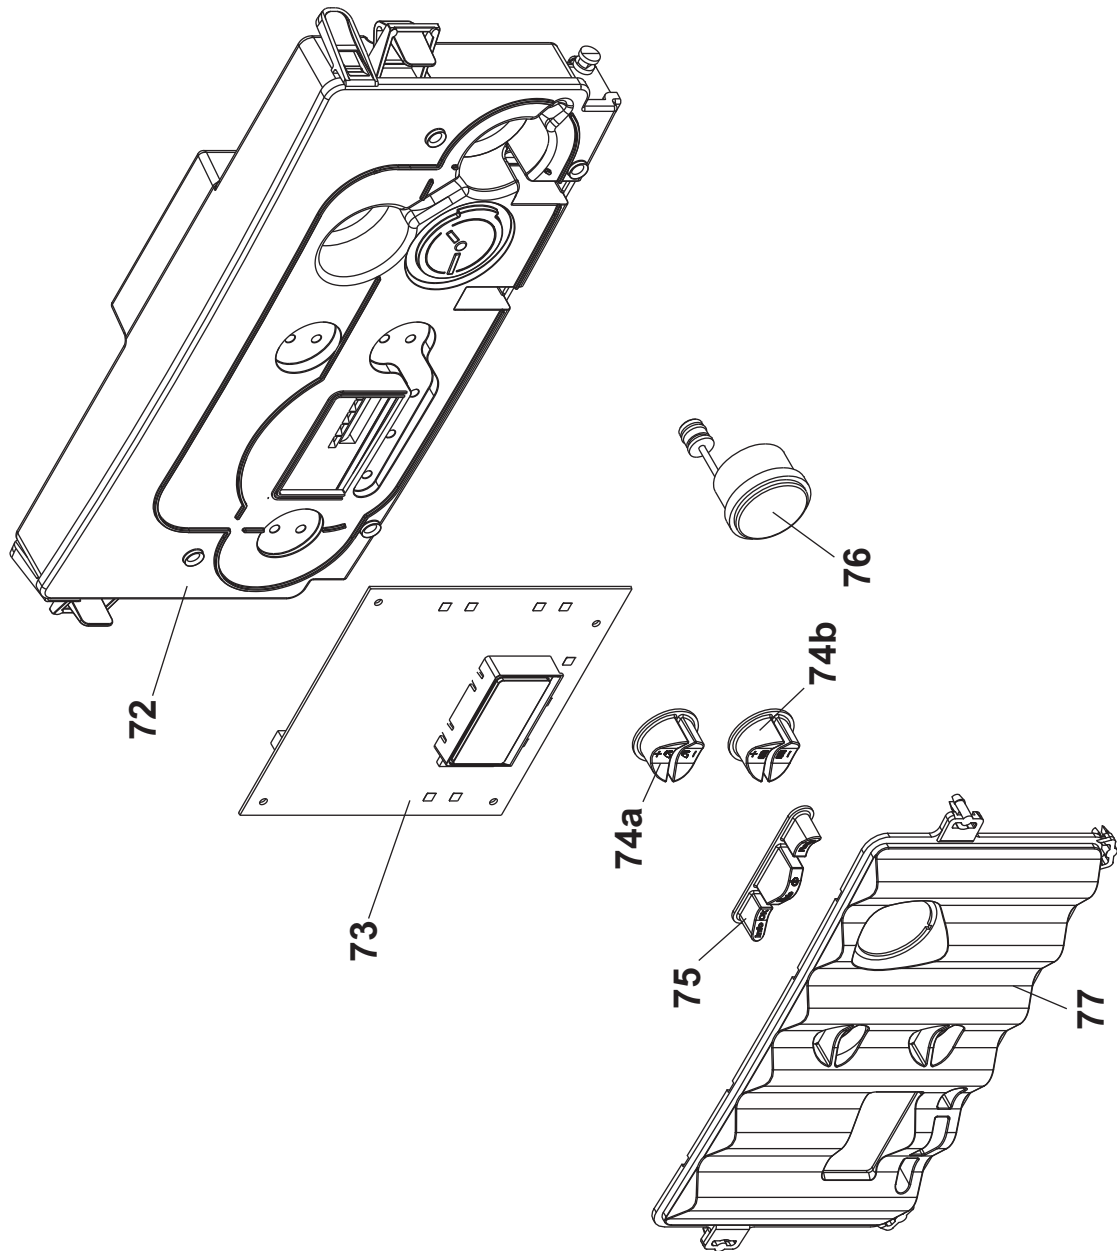

ESPLOSO E LISTA RICAMBI

XINA ECO

1024-1028

XINA ECO 1024 – 1028

Esp	Codice	Pz	Descrizione
1	0R8349003	1	Pannello Frontale Compatta Xina
2	0R8349000	1	Pannello Chiusura Camera di Combustione
3	0R8366003	1	guarnizione per torretta di scarico
4	0R8372016	1	torretta di scarico
5	0R8345402	1	inserto per termostato fumi
	0R8366031	1	o-ring per termostato fumi
6	0R8392004	1	tappo di chiusura foro d.12 mm
7	0R8366006	1	guarnizione asola disareatore
8	0R8390054	1	valvola sfiato g3/8
9	0R8366031	10	o-ring per termostato fumi
10	0R8390040	1	adattatore per valvola di sfiato
11	0R8372587	1	sonda NTC a baionetta per fumi
12	0R8359005	1	scambiatore condensazione 24kW
	0R8359007	1	scambiatore condensazione 28 kW
13	0R8372008	1	fascetta a molla bifilirare d.23.1
14	0R8352041	1	tubo scarico condensa
15	0R8352000	1	sifone raccogli condensa compatta
	0R8392001	1	TAPPO G 1/2" F PLASTICA
	0R8366025	1	OR 13,95X2,62 DOWTY 113
16	0R8355000	1	bruciatore condensazione 24 kW
	0R8355001	1	bruciatore condensazione 28 kW
17	0R8366011	1	isolante porta bruciatore
18	0R8350001	1	porta bruciatore
19	0R8396000	1	treccia portabrucciato scambiatore cond.
20	0R8366008	1	guarnizione in silicone
21	0R8366004	1	guarnizione per elettrodi
22	0R8361001	1	candela accensione
	0R8366004	1	guarnizione per elettrodi
23	0R8366002	1	guarnizione bruciatore
24	0R8350000	1	manichetta aria/gas
25	0R8366010	1	guarnizione ventilatore
26	0R8372009	1	marmitta compatta condensazione
27	0R8365002	1	ventilatore MVL NRG118
28	0R8356004	1	miscelatore d'aspirazione 24 kW metano
	0R8356000	1	miscelatore d'aspirazione 24 kW propano
	0R8356005	1	miscelatore d'aspirazione 28 kW metano
	0R8356001	1	miscelatore d'aspirazione 28 kW propano
29	008387013	2	trasformazione propano condensing 24 kW
	008387014	2	trasformazione propano condensing 28 kW
	008387021	2	trasformazione metano condensing 24 kW
	008387023	2	trasformazione metano condensing 28 kW
30	0R8356009	1	valvola gas SIT 848_135
31	0R8356010	1	bobina valvola sit 840-845-848
32	0R8366001	1	Guarnizione 3/4"
33	0R8352024	1	tubo gas condensazione compatta 12-24 kW
	0R8352025	1	tubo gas condensazione compatta per 28 kW
34	0R8366009	1	Guarnizione In Silicone
35	0R8359001	1	circolatore MLS 12/6-3 KU CLR 12
36	0R8342000	1	degasatore per circolatore murali
37	0R8390055	1	valvola sicurezza 3 bar innesto rapido