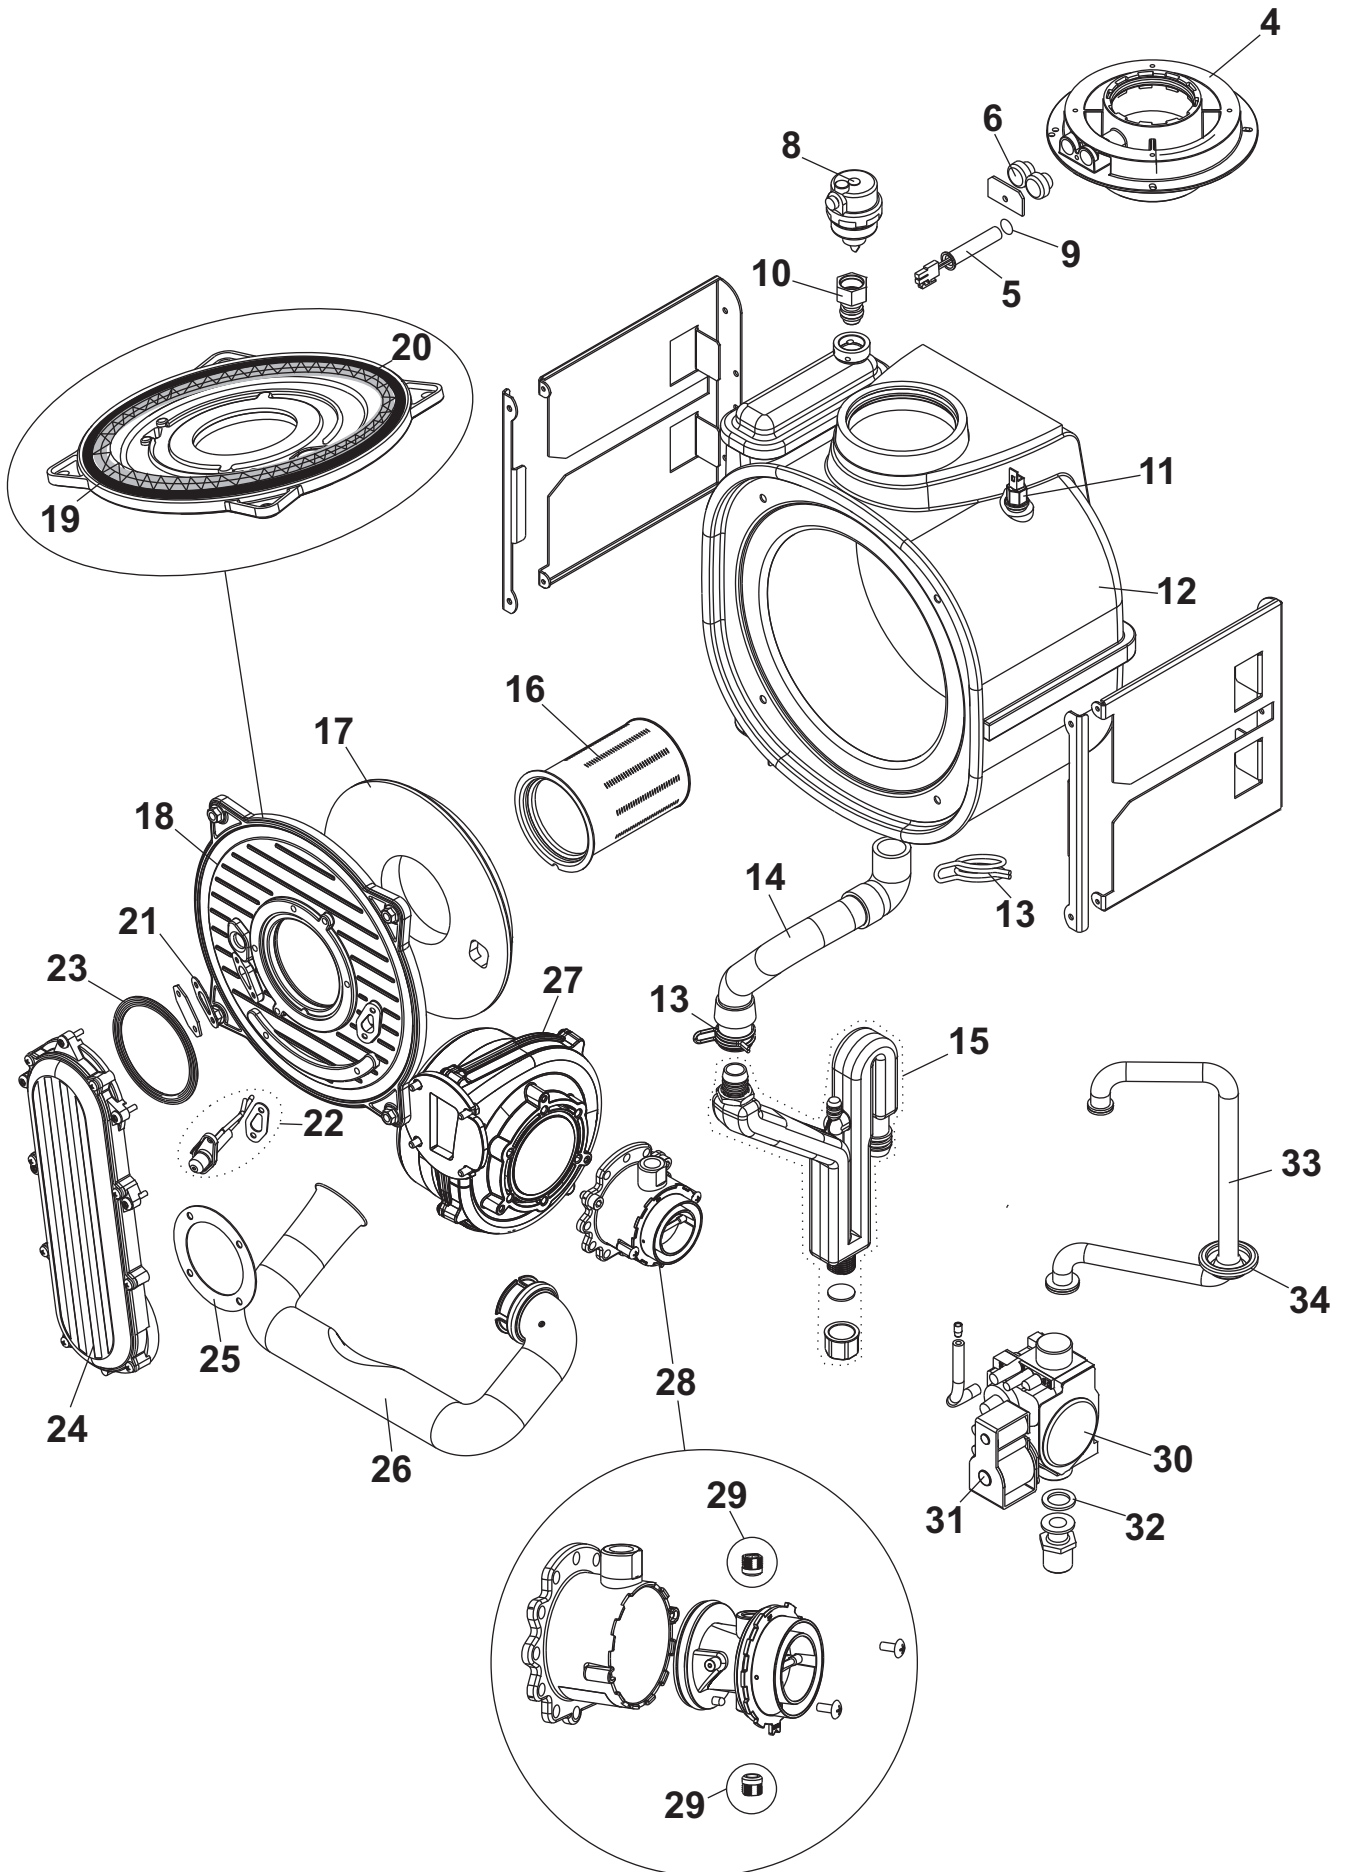

ESPLOSO E LISTA RICAMBI

XINA ECO

1024-1028

XINA ECO 1024 – 1028

Esp	Codice	Pz	Descrizione
1	0R8349003	1	Pannello Frontale Compatta Xina
2	0R8349000	1	Pannello Chiusura Camera di Combustione
3	0R8366003	1	guarnizione per torretta di scarico
4	0R8372016	1	torretta di scarico
5	0R8345402	1	inserto per termostato fumi
	0R8366031	1	o-ring per termostato fumi
6	0R8392004	1	tappo di chiusura foro d.12 mm
7	0R8366006	1	guarnizione asola disareatore
8	0R8390054	1	valvola sfiato g3/8
9	0R8366031	10	o-ring per termostato fumi
10	0R8390040	1	adattatore per valvola di sfiato
11	0R8372587	1	sonda NTC a baionetta per fumi
12	0R8359005	1	scambiatore condensazione 24kW
	0R8359007	1	scambiatore condensazione 28 kW
13	0R8372008	1	fascetta a molla bifilirare d.23.1
14	0R8352041	1	tubo scarico condensa
15	0R8352000	1	sifone raccogli condensa compatta
	0R8392001	1	TAPPO G 1/2" F PLASTICA
	0R8366025	1	OR 13,95X2,62 DOWTY 113
16	0R8355000	1	bruciatore condensazione 24 kW
	0R8355001	1	bruciatore condensazione 28 kW
17	0R8366011	1	isolante porta bruciatore
18	0R8350001	1	porta bruciatore
19	0R8396000	1	treccia portabrucciato scambiatore cond.
20	0R8366008	1	guarnizione in silicone
21	0R8366004	1	guarnizione per elettrodi
22	0R8361001	1	candela accensione
	0R8366004	1	guarnizione per elettrodi
23	0R8366002	1	guarnizione bruciatore
24	0R8350000	1	manichetta aria/gas
25	0R8366010	1	guarnizione ventilatore
26	0R8372009	1	marmitta compatta condensazione
27	0R8365002	1	ventilatore MVL NRG118
28	0R8356004	1	miscelatore d'aspirazione 24 kW metano
	0R8356000	1	miscelatore d'aspirazione 24 kW propano
	0R8356005	1	miscelatore d'aspirazione 28 kW metano
	0R8356001	1	miscelatore d'aspirazione 28 kW propano
29	008387013	2	trasformazione propano condensing 24 kW
	008387014	2	trasformazione propano condensing 28 kW
	008387021	2	trasformazione metano condensing 24 kW
	008387023	2	trasformazione metano condensing 28 kW
30	0R8356009	1	valvola gas SIT 848_135
31	0R8356010	1	bobina valvola sit 840-845-848
32	0R8366001	1	Guarnizione 3/4"
33	0R8352024	1	tubo gas condensazione compatta 12-24 kW
	0R8352025	1	tubo gas condensazione compatta per 28 kW
34	0R8366009	1	Guarnizione In Silicone
35	0R8359001	1	circolatore MLS 12/6-3 KU CLR 12
36	0R8342000	1	degasatore per circolatore murali
37	0R8390055	1	valvola sicurezza 3 bar innesto rapido