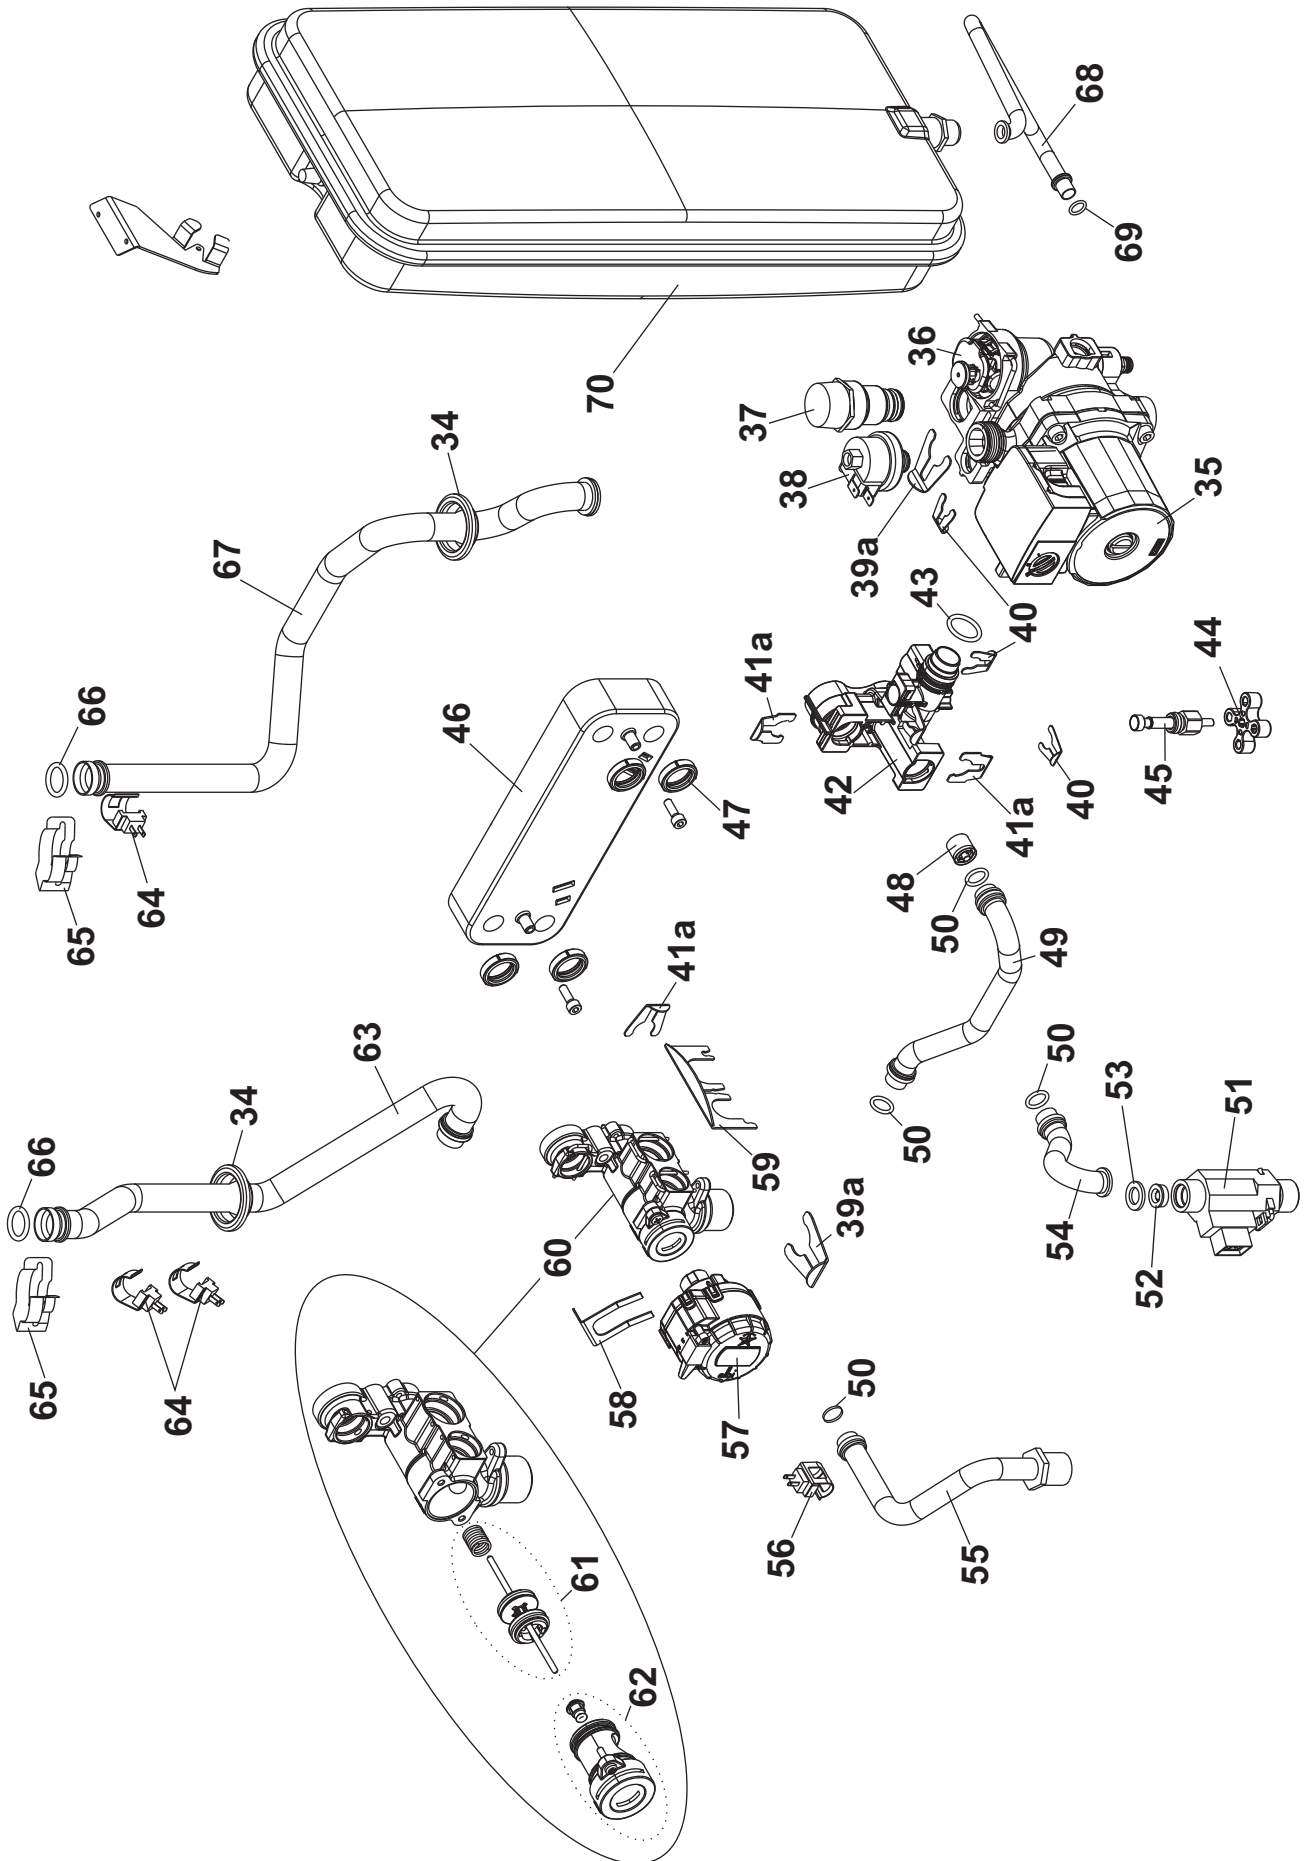

ESPLOSO E LISTA RICAMBI

XINA ECO

1024-1028

XINA ECO 1024 – 1028

Esp	Codice	Pz	Descrizione
1	0R8349003	1	Pannello Frontale Compatta Xina
2	0R8349000	1	Pannello Chiusura Camera di Combustione
3	0R8366003	1	guarnizione per torretta di scarico
4	0R8372016	1	torretta di scarico
5	0R8345402	1	inserto per termostato fumi
	0R8366031	1	o-ring per termostato fumi
6	0R8392004	1	tappo di chiusura foro d.12 mm
7	0R8366006	1	guarnizione asola disareatore
8	0R8390054	1	valvola sfiato g3/8
9	0R8366031	10	o-ring per termostato fumi
10	0R8390040	1	adattatore per valvola di sfiato
11	0R8372587	1	sonda NTC a baionetta per fumi
12	0R8359005	1	scambiatore condensazione 24kW
	0R8359007	1	scambiatore condensazione 28 kW
13	0R8372008	1	fascetta a molla bifilirare d.23.1
14	0R8352041	1	tubo scarico condensa
15	0R8352000	1	sifone raccogli condensa compatta
	0R8392001	1	TAPPO G 1/2" F PLASTICA
	0R8366025	1	OR 13,95X2,62 DOWTY 113
16	0R8355000	1	bruciatore condensazione 24 kW
	0R8355001	1	bruciatore condensazione 28 kW
17	0R8366011	1	isolante porta bruciatore
18	0R8350001	1	porta bruciatore
19	0R8396000	1	treccia portabrucciato scambiatore cond.
20	0R8366008	1	guarnizione in silicone
21	0R8366004	1	guarnizione per elettrodi
22	0R8361001	1	candela accensione
	0R8366004	1	guarnizione per elettrodi
23	0R8366002	1	guarnizione bruciatore
24	0R8350000	1	manichetta aria/gas
25	0R8366010	1	guarnizione ventilatore
26	0R8372009	1	marmitta compatta condensazione
27	0R8365002	1	ventilatore MVL NRG118
28	0R8356004	1	miscelatore d'aspirazione 24 kW metano
	0R8356000	1	miscelatore d'aspirazione 24 kW propano
	0R8356005	1	miscelatore d'aspirazione 28 kW metano
	0R8356001	1	miscelatore d'aspirazione 28 kW propano
29	008387013	2	trasformazione propano condensing 24 kW
	008387014	2	trasformazione propano condensing 28 kW
	008387021	2	trasformazione metano condensing 24 kW
	008387023	2	trasformazione metano condensing 28 kW
30	0R8356009	1	valvola gas SIT 848_135
31	0R8356010	1	bobina valvola sit 840-845-848
32	0R8366001	1	Guarnizione 3/4"
33	0R8352024	1	tubo gas condensazione compatta 12-24 kW
	0R8352025	1	tubo gas condensazione compatta per 28 kW
34	0R8366009	1	Guarnizione In Silicone
35	0R8359001	1	circolatore MLS 12/6-3 KU CLR 12
36	0R8342000	1	degasatore per circolatore murali
37	0R8390055	1	valvola sicurezza 3 bar innesto rapido