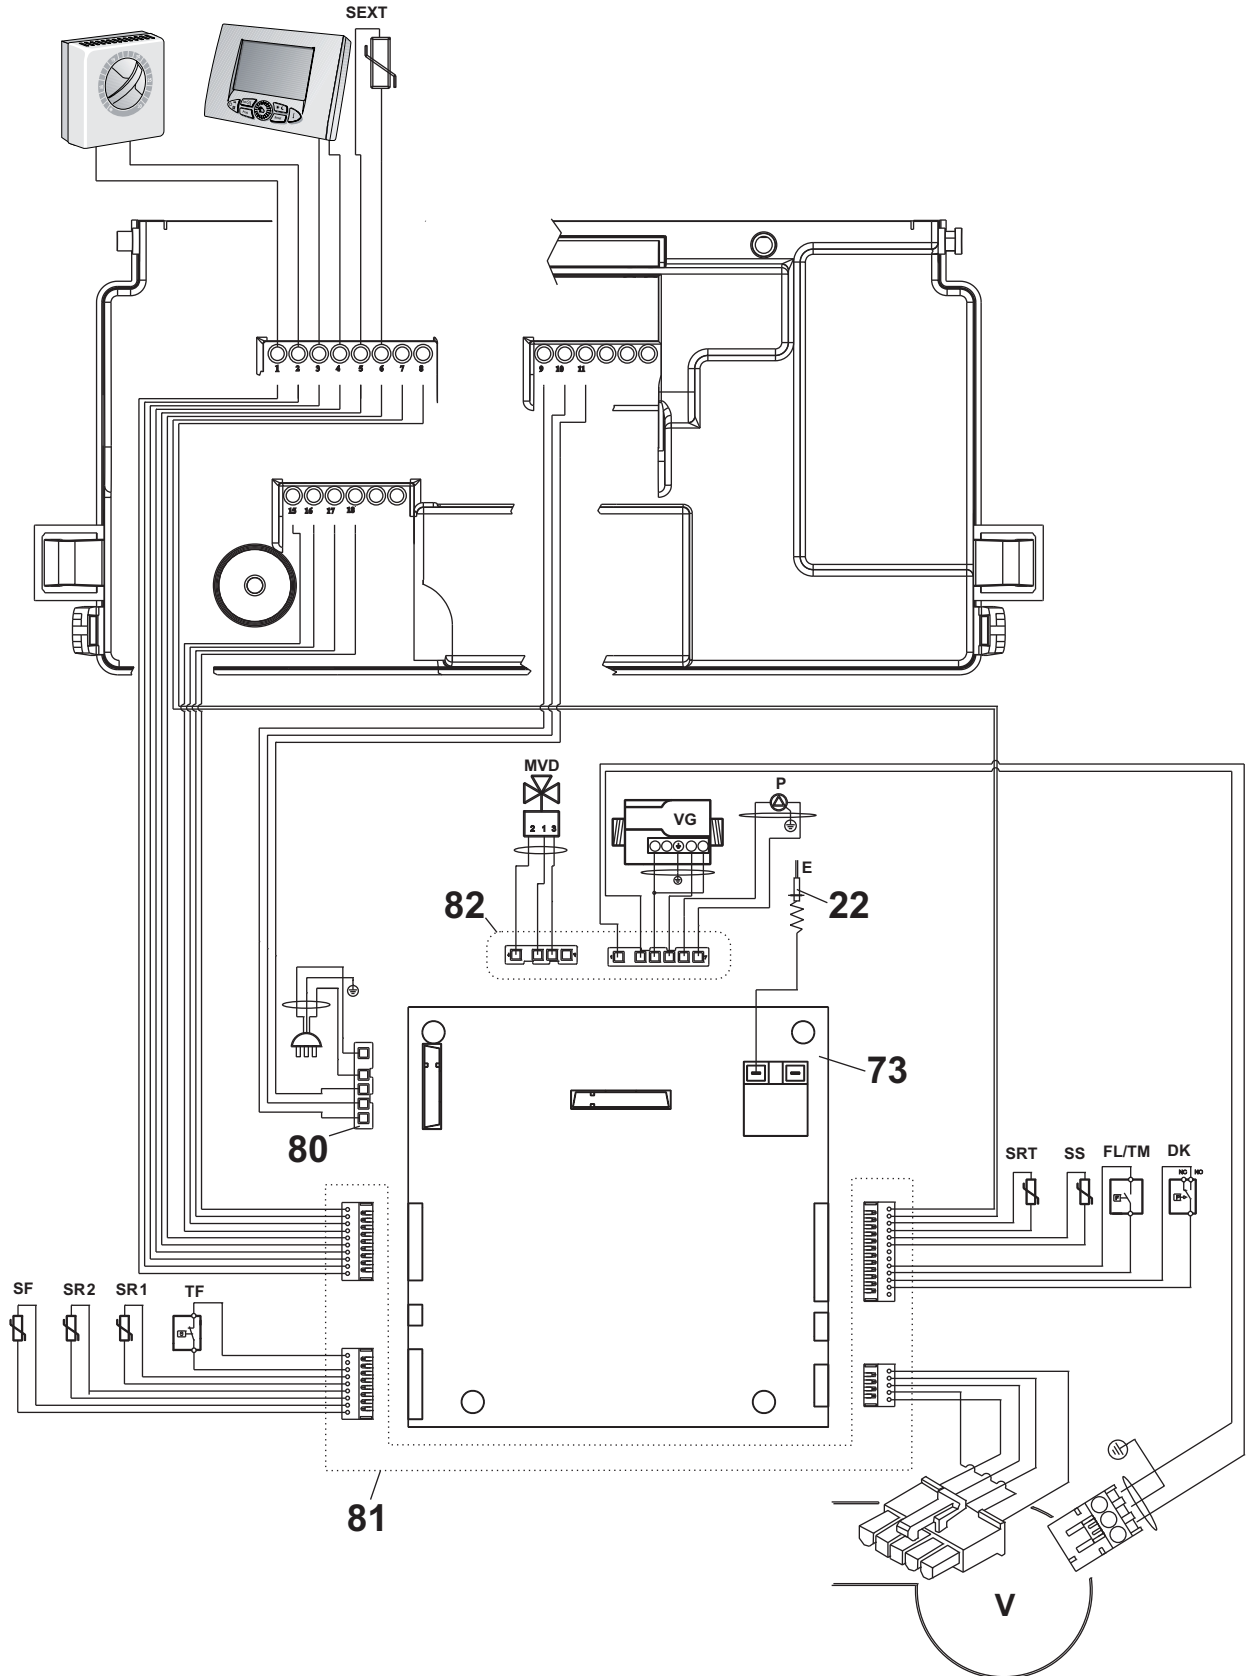

ESPLOSO E LISTA RICAMBI

XINA ECO

1024-1028

XINA ECO 1024 – 1028

Esp	Codice	Pz	Descrizione
1	0R8349003	1	Pannello Frontale Compatta Xina
2	0R8349000	1	Pannello Chiusura Camera di Combustione
3	0R8366003	1	guarnizione per torretta di scarico
4	0R8372016	1	torretta di scarico
5	0R8345402	1	inserto per termostato fumi
	0R8366031	1	o-ring per termostato fumi
6	0R8392004	1	tappo di chiusura foro d.12 mm
7	0R8366006	1	guarnizione asola disareatore
8	0R8390054	1	valvola sfiato g3/8
9	0R8366031	10	o-ring per termostato fumi
10	0R8390040	1	adattatore per valvola di sfiato
11	0R8372587	1	sonda NTC a baionetta per fumi
12	0R8359005	1	scambiatore condensazione 24kW
	0R8359007	1	scambiatore condensazione 28 kW
13	0R8372008	1	fascetta a molla bifilirare d.23.1
14	0R8352041	1	tubo scarico condensa
15	0R8352000	1	sifone raccogli condensa compatta
	0R8392001	1	TAPPO G 1/2" F PLASTICA
	0R8366025	1	OR 13,95X2,62 DOWTY 113
16	0R8355000	1	bruciatore condensazione 24 kW
	0R8355001	1	bruciatore condensazione 28 kW
17	0R8366011	1	isolante porta bruciatore
18	0R8350001	1	porta bruciatore
19	0R8396000	1	treccia portabrucciato scambiatore cond.
20	0R8366008	1	guarnizione in silicone
21	0R8366004	1	guarnizione per elettrodi
22	0R8361001	1	candela accensione
	0R8366004	1	guarnizione per elettrodi
23	0R8366002	1	guarnizione bruciatore
24	0R8350000	1	manichetta aria/gas
25	0R8366010	1	guarnizione ventilatore
26	0R8372009	1	marmitta compatta condensazione
27	0R8365002	1	ventilatore MVL NRG118
28	0R8356004	1	miscelatore d'aspirazione 24 kW metano
	0R8356000	1	miscelatore d'aspirazione 24 kW propano
	0R8356005	1	miscelatore d'aspirazione 28 kW metano
	0R8356001	1	miscelatore d'aspirazione 28 kW propano
29	008387013	2	trasformazione propano condensing 24 kW
	008387014	2	trasformazione propano condensing 28 kW
	008387021	2	trasformazione metano condensing 24 kW
	008387023	2	trasformazione metano condensing 28 kW
30	0R8356009	1	valvola gas SIT 848_135
31	0R8356010	1	bobina valvola sit 840-845-848
32	0R8366001	1	Guarnizione 3/4"
33	0R8352024	1	tubo gas condensazione compatta 12-24 kW
	0R8352025	1	tubo gas condensazione compatta per 28 kW
34	0R8366009	1	Guarnizione In Silicone
35	0R8359001	1	circolatore MLS 12/6-3 KU CLR 12
36	0R8342000	1	degasatore per circolatore murali
37	0R8390055	1	valvola sicurezza 3 bar innesto rapido