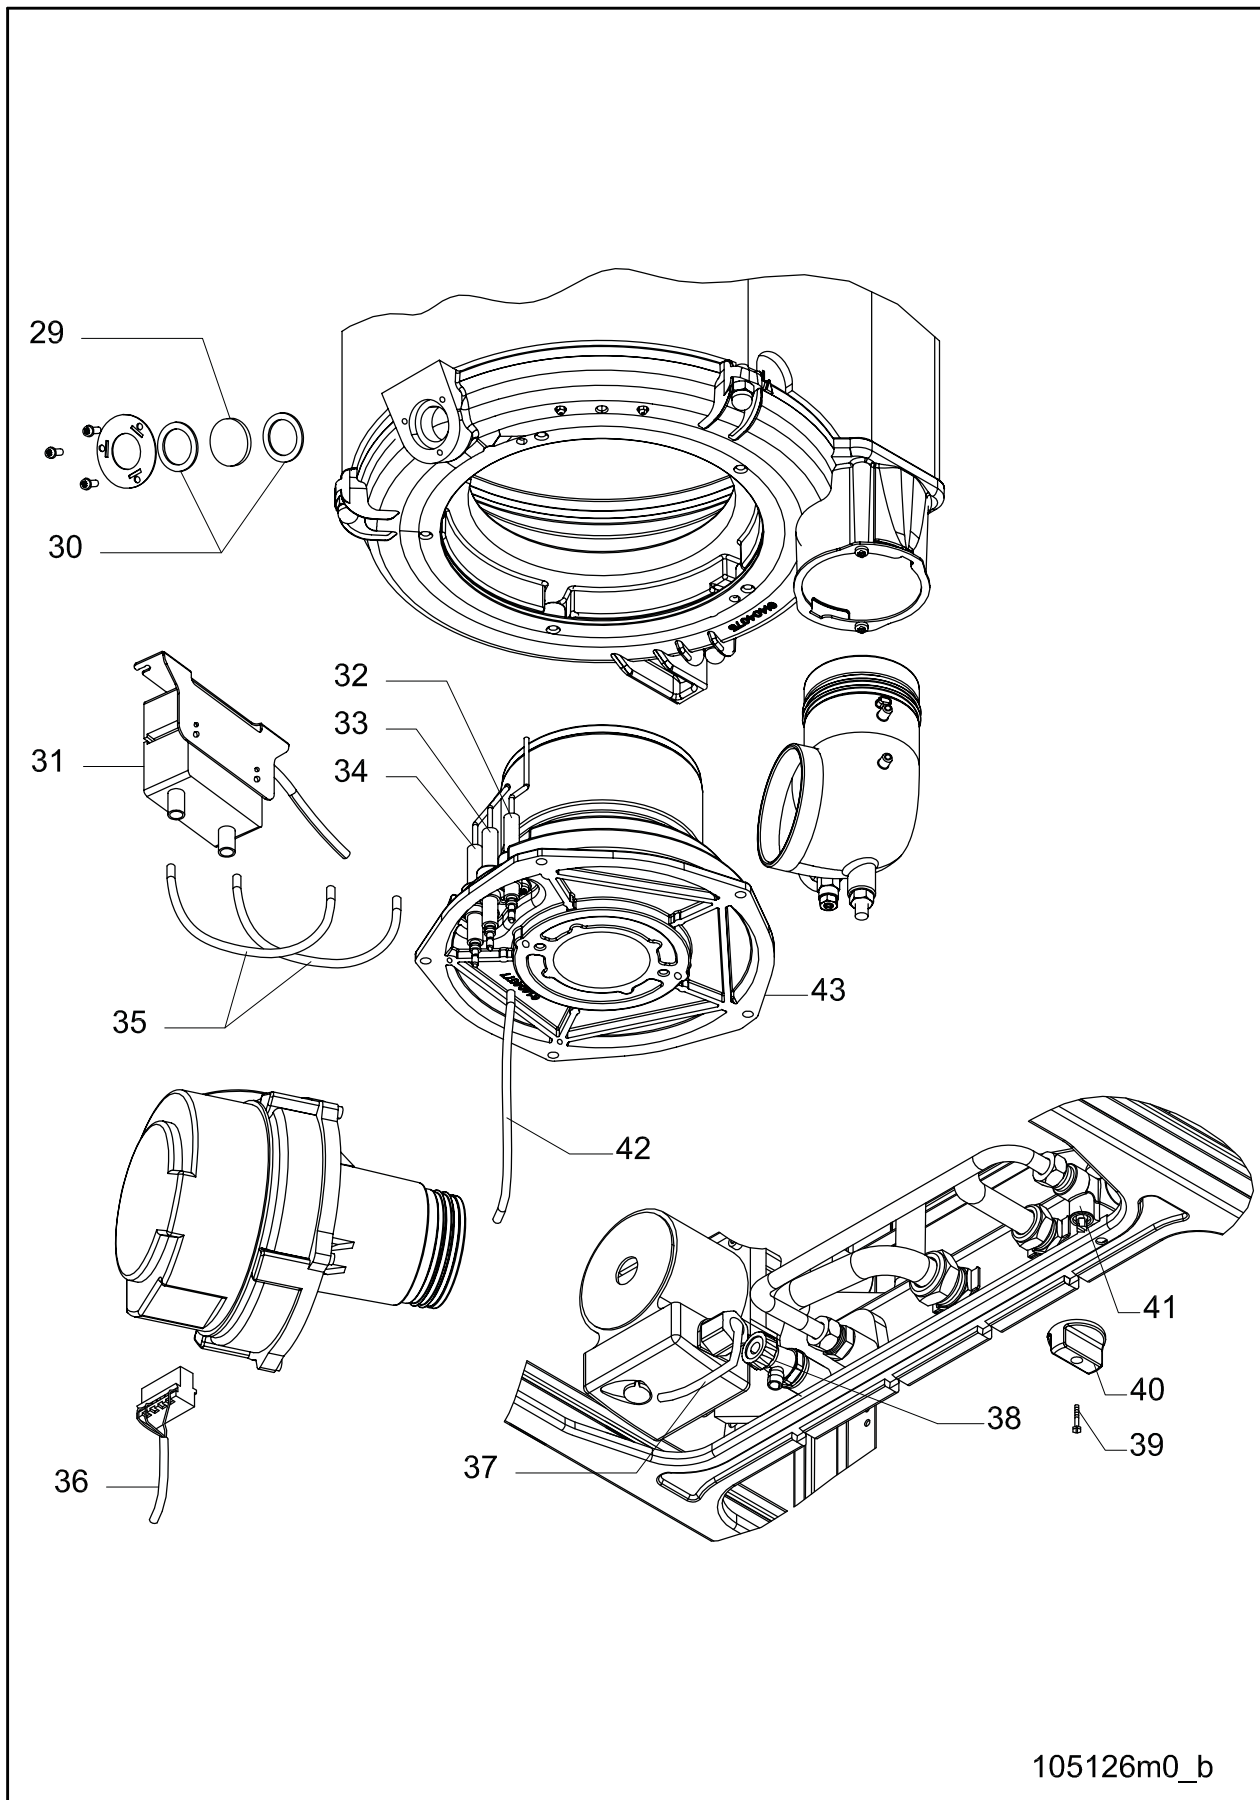

# CALDAIE TIPO AXIA E

105126m0\_b

<b>N°</b>	<b>CODICE</b>	<b>DESCRIZIONE</b>	<b>MOD.</b>
1	62644021	COPERCHIO SUPER-ASS AXIA-E	ABC
2	61206002	VALVOLA SFOGO ARIA VALCAL 3/8P	ABC
3	62202001	VASO ESP LT.10 D.324	ABC
4	60504136	CAVO ELETTROVALVOLA S3	ABC
5	61201028	ELETTROVAL GAS AXIA-S3 VK4115V1188B	ABC
6	61205012	VALV-SIC 1/2" ATT1/4"+GHIER OR 3BAR	ABC
7	61202021	SETTORE MISCEL CIRCUIT-INTEGR	ABC
8	62301006	CIRCOL GRUNDFOS UPS 15/50	A
8	62301005	CIRCOL GRUNDFOS UPS 15/60	BC
9	61408001	IDROCIRCUITO INTEGRATO POMPA TORNIT	ABC
10	60401091	FIANCATA SX-DX SERIE-E VERNICIATA	ABC
11	60401097	PADELLINA AXIA-E/BMS-E VERNICIATA	ABC
12	62610040	FRONTALE ASSIEMATO S3	ABC
13	62610047	SPORTELLO SERIE-E RICAMBIO	ABC
14	62612144	SCHEDA CONNESS.AXIA-E + INTERFACCIA	ABC
15	62103009	MANOPOLA COMANDI S3	ABC
16	62101029	TERMOST SICUREZZA RIARMO MANUALE	ABC
17	62101044	TERMOST REGOLAZIONE	ABC
18	62644009	GRUPPO Elett-VENT AXIA-E	ABC
19	60507035	SCHEDA INTERRUTTORI+RESET	ABC
20	62115001	TERMOIDROMETRO	ABC
21	62101030	TERMOSTATO PRECEDENZA	ABC
22	60510009	TRASFORMATORE TOROIDALE AXIA-E	ABC
23	60507034	SCHEDA PWM CONTR-VENTILAZ AXIA-E	ABC
24	61201029	CENTRALINA IONIZZAZIONE AXIA-E	ABC
25	60108005	GUAINA TERMOSTATI 3/4P 4-TUBI M-02	ABC
26	60416012	TURBOLATORE A 20 PALETTE	ABC
27	62624074	TUBO FRED-SAN 074	ABC
28	62624073	TUBO CALD-SAN 073	ABC
29	60815006	VETRO OBLO PIREX AXIA AXIA-E	ABC
30	60701010	GUARN.FRIZIT 202 30X22X1,5 OBLO' M1	ABC
31	60510012	GENERATORE DI SCINTILLA	ABC
32	60505018	CANDELETTA RILEVAZIONE AXIA	ABC
33	60505016	CANDELETTA ACCENSIONE DX AXIA	ABC
34	60505017	CANDELETTA ACCENSIONE SX AXIA	ABC
35	60504078	CAVETTO ACCENSIONE PREMISCELATE	ABC
36	60504138	CAVO ELETTROVENTILATORE AXIA-E	ABC
37	64001044	CAVO POMPA S3	ABC
38	61204029	RUBINETTO SCARICO 3/8P M ORIENTABIL	ABC
39	60801120	VITE 3X10 ZINC TC-CR	ABC
40	61405127	MANOPOLA RUBINETTO CARICO IMPIANTO	ABC
41	61204017	RUBIN CARICO/REGOL-PORT 1/2P AX-S3	ABC
42	60504137	CAVETTO RILEVAZIONE MM 840 M-00	ABC
43	62644005	BRUC-AXIA-E 20K	A
43	62644010	BRUC-AXIA-E 25-29K	BC