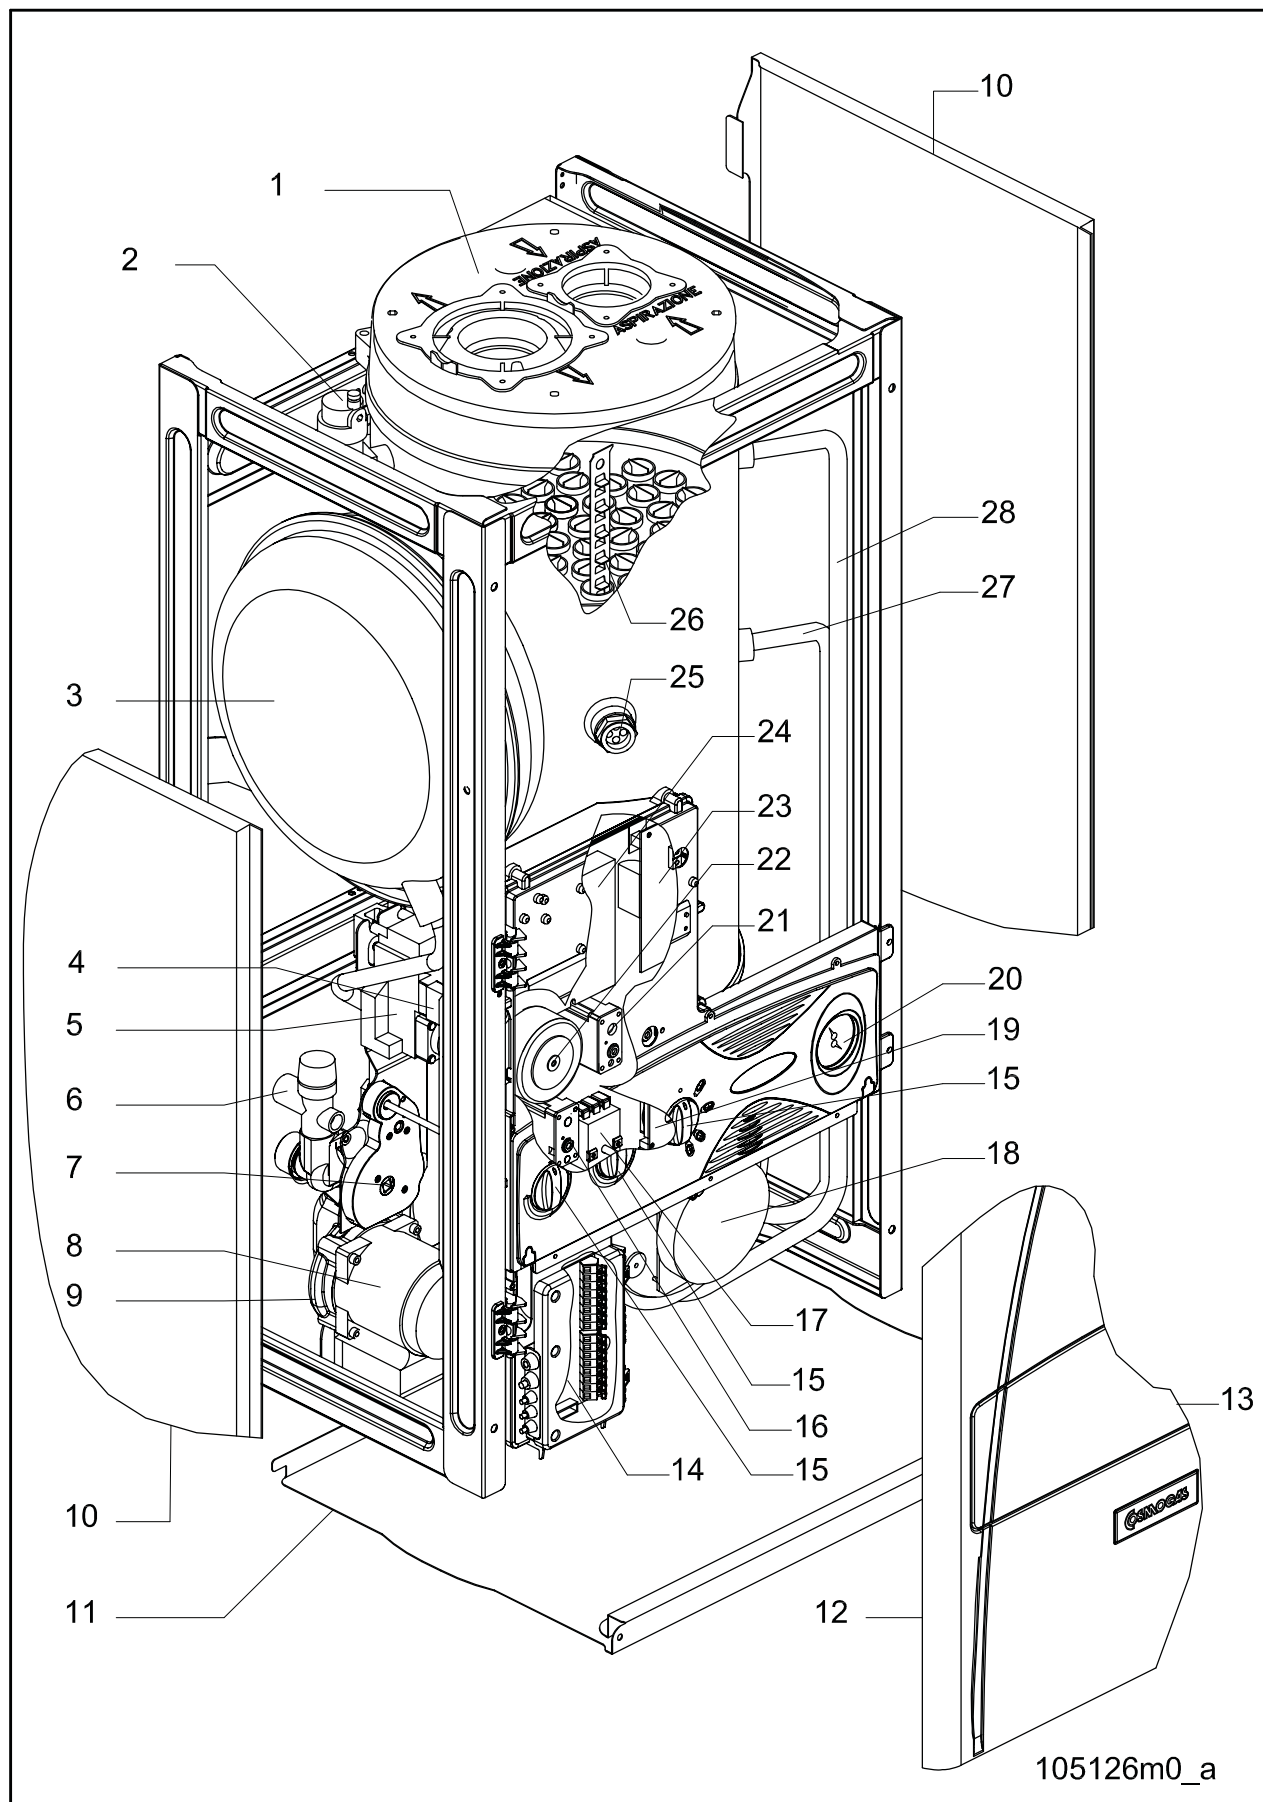

# CALDAIE TIPO AXIA E

105126m0\_b

<b>N°</b>	<b>CODICE</b>	<b>DESCRIZIONE</b>	<b>MOD.</b>
1	62644021	COPERCHIO SUPER-ASS AXIA-E	ABC
2	61206002	VALVOLA SFOGO ARIA VALCAL 3/8P	ABC
3	62202001	VASO ESP LT.10 D.324	ABC
4	60504136	CAVO ELETTROVALVOLA S3	ABC
5	61201028	ELETTROVAL GAS AXIA-S3 VK4115V1188B	ABC
6	61205012	VALV-SIC 1/2" ATT1/4"+GHIER OR 3BAR	ABC
7	61202021	SETTORE MISCEL CIRCUIT-INTEGR	ABC
8	62301006	CIRCOL GRUNDFOS UPS 15/50	A
8	62301005	CIRCOL GRUNDFOS UPS 15/60	BC
9	61408001	IDROCIRCUITO INTEGRATO POMPA TORNIT	ABC
10	60401091	FIANCATA SX-DX SERIE-E VERNICIATA	ABC
11	60401097	PADELLINA AXIA-E/BMS-E VERNICIATA	ABC
12	62610040	FRONTALE ASSIEMATO S3	ABC
13	62610047	SPORTELLO SERIE-E RICAMBIO	ABC
14	62612144	SCHEDA CONNESS.AXIA-E + INTERFACCIA	ABC
15	62103009	MANOPOLA COMANDI S3	ABC
16	62101029	TERMOST SICUREZZA RIARMO MANUALE	ABC
17	62101044	TERMOST REGOLAZIONE	ABC
18	62644009	GRUPPO Elett-VENT AXIA-E	ABC
19	60507035	SCHEDA INTERRUTTORI+RESET	ABC
20	62115001	TERMOIDROMETRO	ABC
21	62101030	TERMOSTATO PRECEDENZA	ABC
22	60510009	TRASFORMATORE TOROIDALE AXIA-E	ABC
23	60507034	SCHEDA PWM CONTR-VENTILAZ AXIA-E	ABC
24	61201029	CENTRALINA IONIZZAZIONE AXIA-E	ABC
25	60108005	GUAINA TERMOSTATI 3/4P 4-TUBI M-02	ABC
26	60416012	TURBOLATORE A 20 PALETTE	ABC
27	62624074	TUBO FRED-SAN 074	ABC
28	62624073	TUBO CALD-SAN 073	ABC
29	60815006	VETRO OBLO PIREX AXIA AXIA-E	ABC
30	60701010	GUARN.FRIZIT 202 30X22X1,5 OBLO' M1	ABC
31	60510012	GENERATORE DI SCINTILLA	ABC
32	60505018	CANDELETTA RILEVAZIONE AXIA	ABC
33	60505016	CANDELETTA ACCENSIONE DX AXIA	ABC
34	60505017	CANDELETTA ACCENSIONE SX AXIA	ABC
35	60504078	CAVETTO ACCENSIONE PREMISCELATE	ABC
36	60504138	CAVO ELETTROVENTILATORE AXIA-E	ABC
37	64001044	CAVO POMPA S3	ABC
38	61204029	RUBINETTO SCARICO 3/8P M ORIENTABIL	ABC
39	60801120	VITE 3X10 ZINC TC-CR	ABC
40	61405127	MANOPOLA RUBINETTO CARICO IMPIANTO	ABC
41	61204017	RUBIN CARICO/REGOL-PORT 1/2P AX-S3	ABC
42	60504137	CAVETTO RILEVAZIONE MM 840 M-00	ABC
43	62644005	BRUC-AXIA-E 20K	A
43	62644010	BRUC-AXIA-E 25-29K	BC