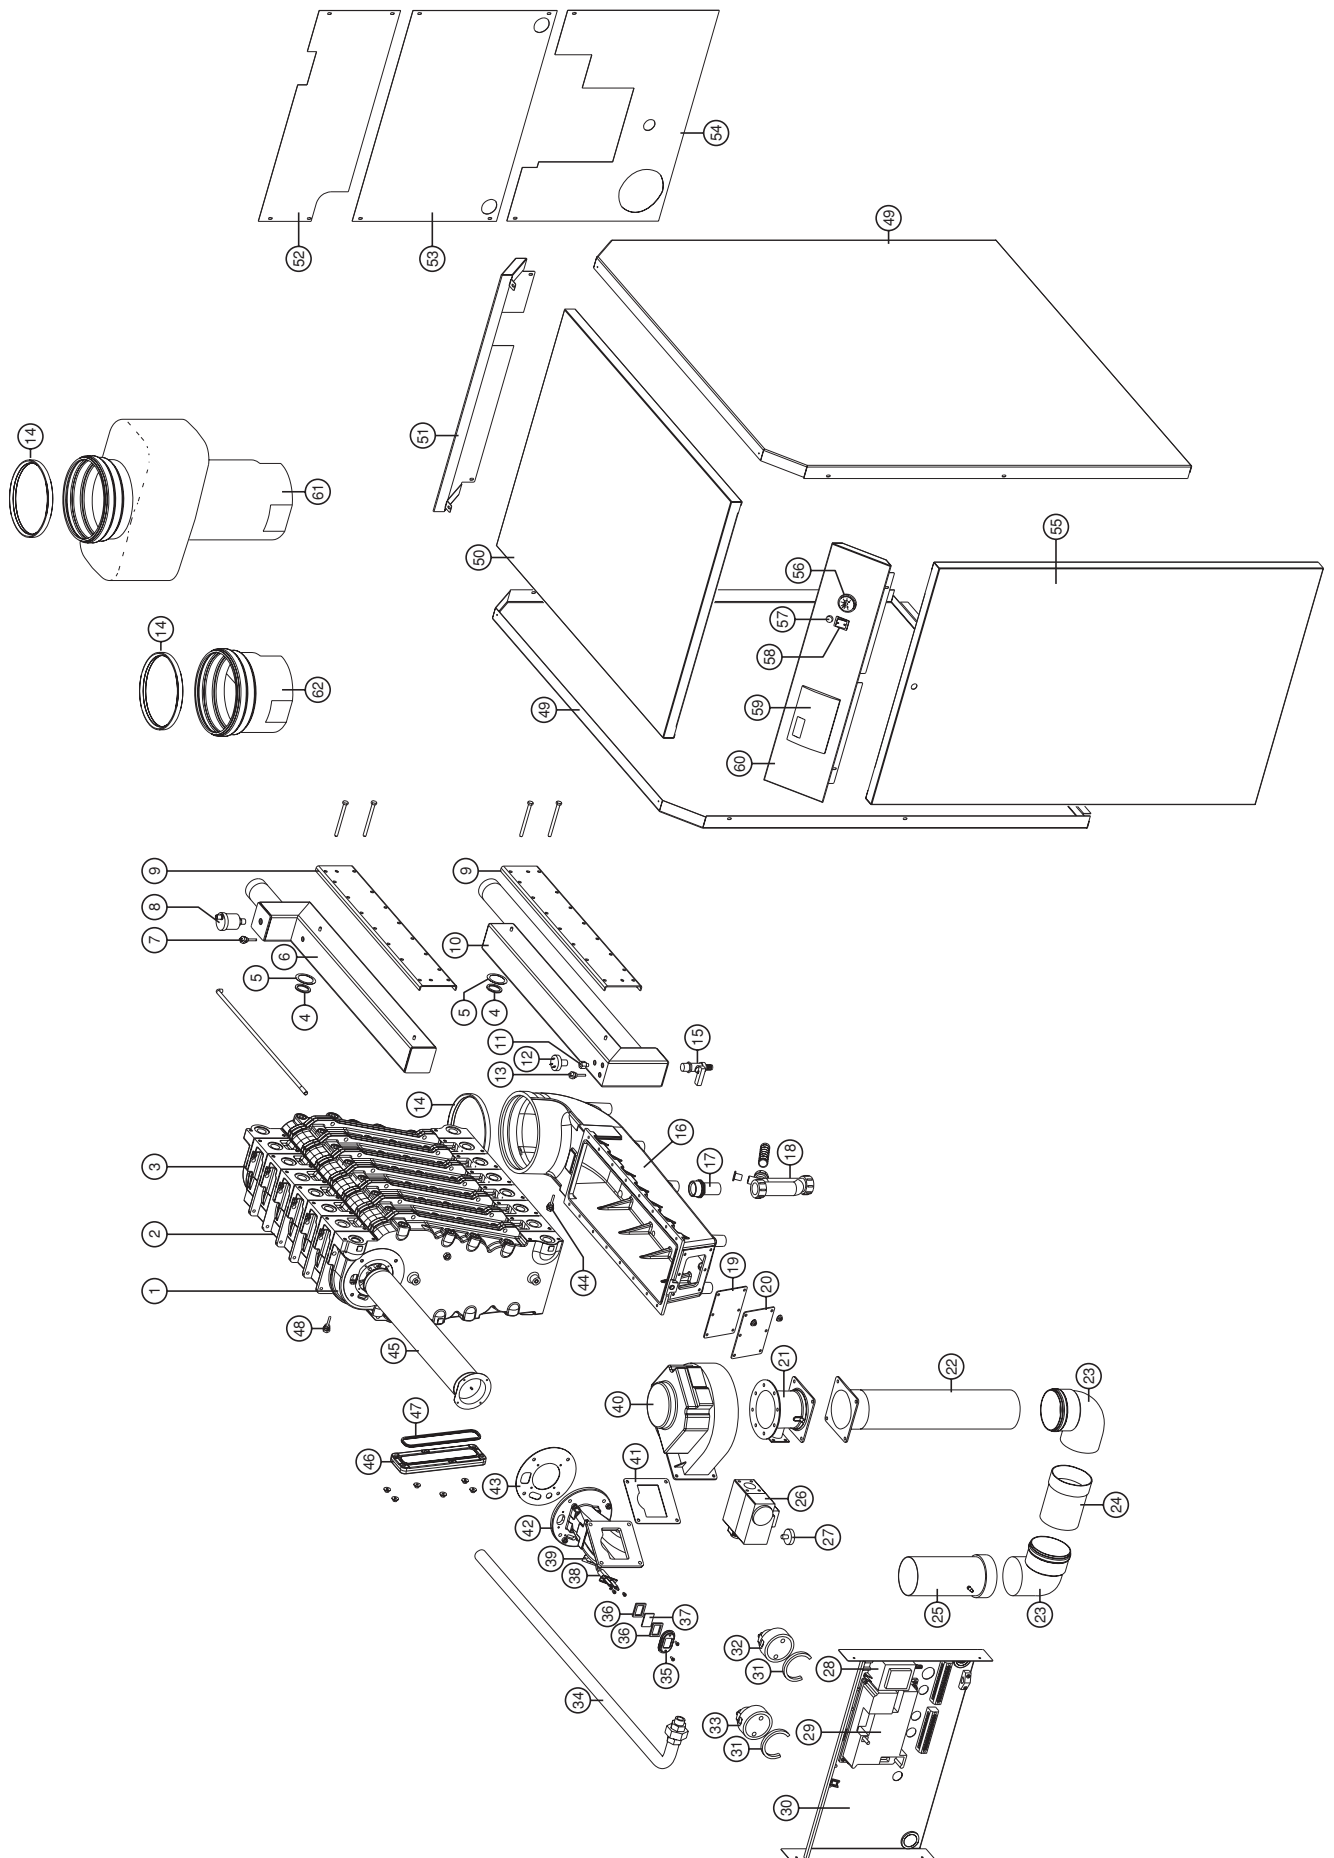

## C-MAX

C-MAX MODELLO	200-6	240-7	280-8
Pos. Descrizione	Cod.	Cod.	Cod.
1 scambiatore di calore frontale	AH052400	AH052400	AH052400
2 scambiatore di calore centrale	AH052401	AH052401	AH052401
3 scambiatore di calore posteriore	AH052402	AH052402	AH052402
4 guarnizione EPDM	AH052110	AH052110	AH052110
5 guarnizione PTFE	AH052123	AH052123	AH052123
6 collettore di mandata	AH052603	AH052604	AH052605
7 sensore NTC mandata	AH052300	AH052300	AH052300
8 valvola automatica di sfiato	AH750715	AH750715	AH750715
9 supporto piastra collettore	AH052703	AH052704	AH052705
10 collettore di ritorno	AH052609	AH052610	AH052611
11 valvola di non ritorno manometro	AH700121	AH700121	AH700121
12 pressostato acqua di sicurezza	AH046240	AH046240	AH046240
13 sensore NTC ritorno	AH052300	AH052300	AH052300
14 guarnizione attacco scarico fumi	AH052501	AH052501	AH052501
15 Rubinetto di carico/scarico	AH048250	AH048250	AH048250
16 collettore condensa	AH052411-6	AH052411-7	AH052411-8
17 tubo sifone	AH039900.1	AH039900.1	AH039900.1
18 sifone	AH037924	AH037924	AH037924
19 guarnizione coperchio ispez. collettore condensa	AH052410	AH052410	AH052410
20 portello ispezione collettore condensa	AH052706	AH052706	AH052706
21 venturi	AH052515	AH052515	AH052516
22 condotto metallico di raccordo venturi	AH052900	AH052900	AH052900
23 curva PVC	AH052901	AH052901	AH052901
24 tubo PVC L=220mm	AH052902	AH052902	AH052902
25 tubo PVC L=845mm	AH052903	AH052903	AH052903
26 valvola gas	AH052513	AH052513	AH052513
flangia valvola gas	AH052511	AH052511	AH052511
27 pressostato gas	AH046210	AH046210	AH046210
28 trasformatore 230/24V	AH700303	AH700303	AH700303
29 apparecchiatura di controllo MCBA cavo Flat	AH071305	AH071305	AH071305
30 supporto pannello elettrico	AH052726	AH052726	AH052726
31 anello pressostato differenziale	AH037257.2	AH037257.2	AH037257.2
32 pressostato differenziale	AH037257.1	AH037257.1	AH037257.1
33 pressostato differenziale 7mbar NC	AH052517	AH052517	AH052517
34 tubo gas	AH052510	AH052510	AH052510
35 supporto vetro visore fiamma	AH761910	AH761910	AH761910
36 guarnizione vetro visore fiamma	AH046432	AH046432	AH046432
37 vetro visore fiamma	AH041417	AH041417	AH041417
38 elettrodo di accensione	AH052522	AH052522	AH052522
cavo di accensione	AH046334	AH046334	AH046334
39 guarnizione elettrodo di accensione	AH052113	AH052113	AH052113
40 ventilatore	AH048530	AH048530	AH048530
41 guarnizione ventilatore	AH052111	AH052111	AH052111
42 collettore bruciatore	AH052412	AH052412	AH052412
43 guarnizione bruciatore	AH052107	AH052107	AH052107
44 sensore NTC fumi	AH052300	AH052300	AH052300
45 bruciatore	AH052506	AH052507	AH052508
46 coperchio di ispezione corpo caldaia	AH052408	AH052408	AH052408
47 guarnizione coperchio di ispezione	AH052409	AH052409	AH052409
48 sensore NTC caldaia	AH052300	AH052300	AH052300
49 pannello laterale	AH052718	AH052718	AH052718
50 pannello superiore	AH052720	AH052720	AH052720
51 pannello posteriore display	AH052723	AH052723	AH052723
52 pannello posteriore superiore	AH052724	AH052724	AH052724
53 pannello posteriore centrale			
54 pannello posteriore inferiore	AH052725	AH052725	AH052725
55 pannello frontale	AH052721	AH052721	AH052-721
56 manometro	AH700120	AH700120	AH700120
57 portafusibile	AH046309	AH046309	AH046309
58 Interruttore ON/OFF	AH046301	AH046301	AH046301
59 display	AH046305	AH046305	AH046305
supporto display	AH046306	AH046306	AH046306
60 pannello comandi	AH052722	AH052722	AH052722
61 silenziatore per C-MAX 200	AH052002	--	--
62 silenziatore per C-MAX 240	--	AH052003	--