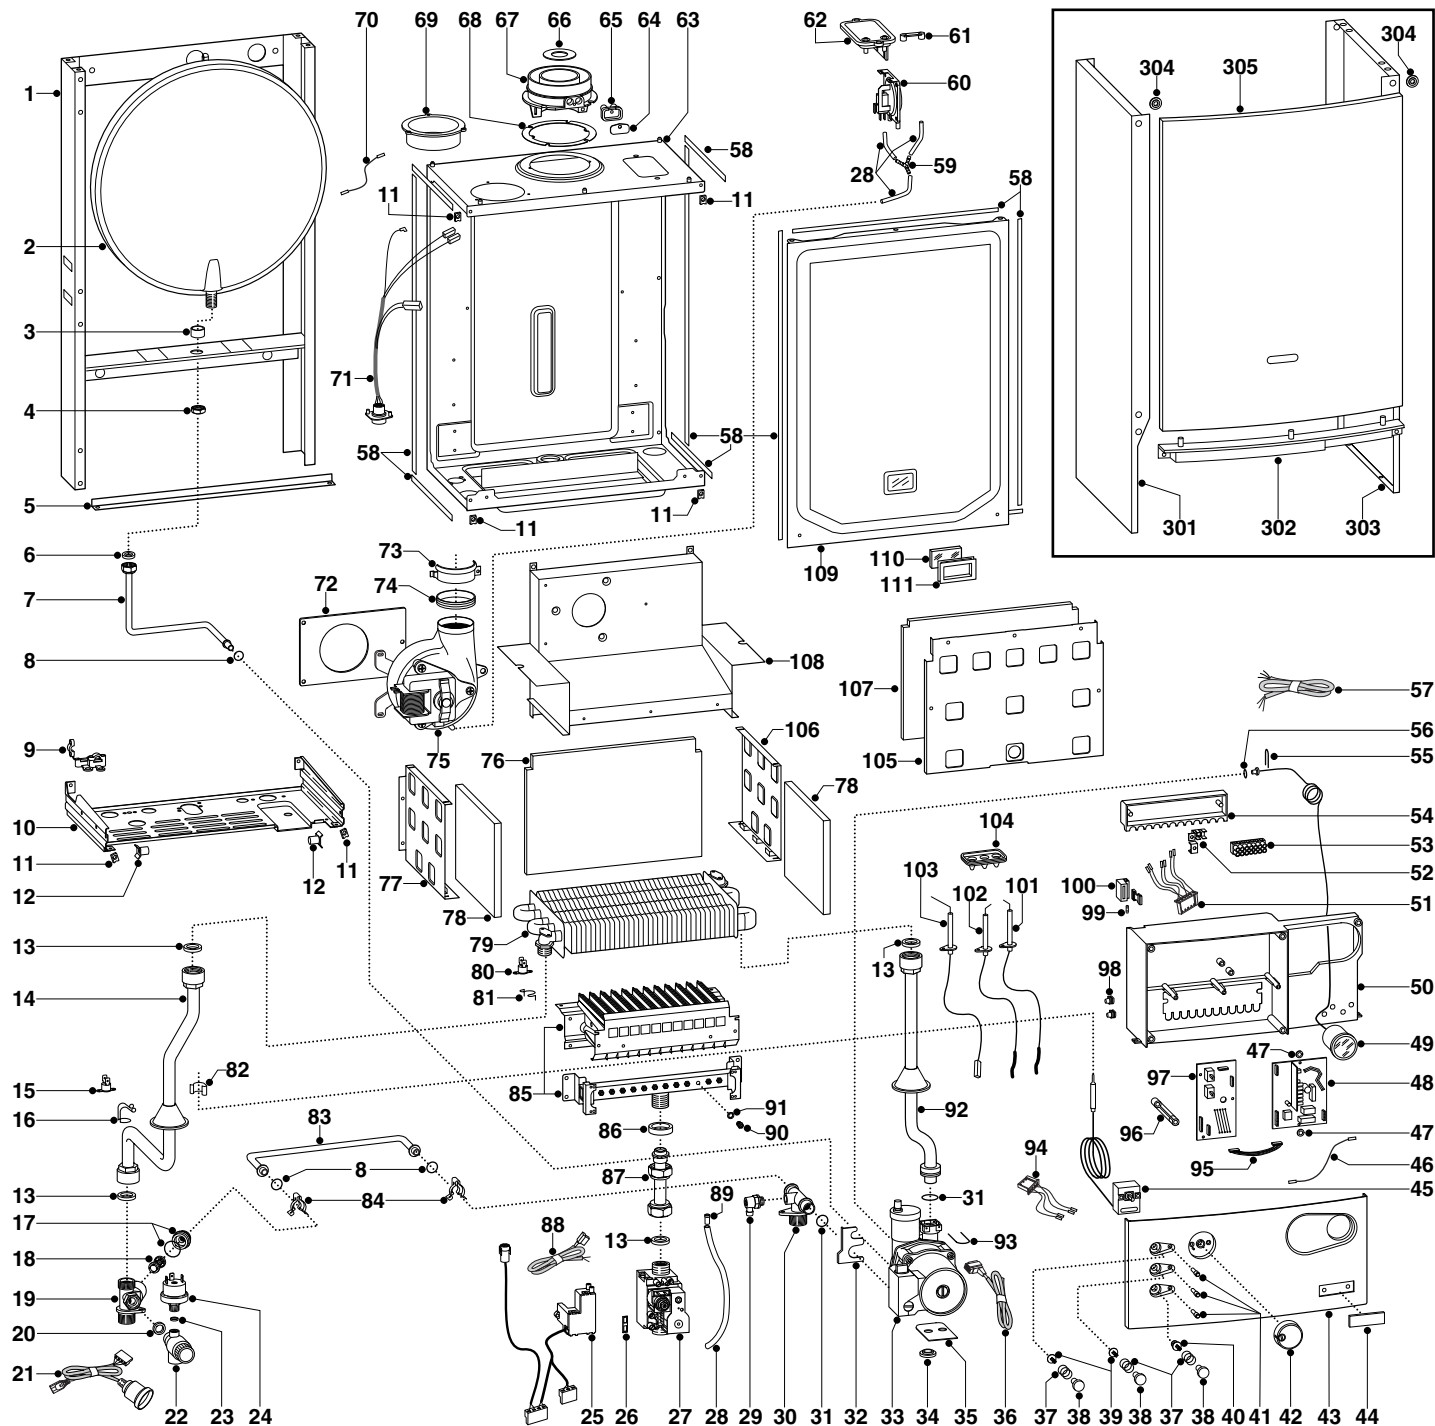

ER2.0042.1002.3902000

MODELLO	CODICE	VALIDITÀ DA MATRICOLA	RIF.
LINDA + 21 CS SP MET	535730	2320401200001	A
LINDA + 21 CS SP GPL	535731	2320401200001	B