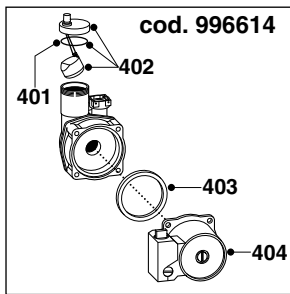

PART.	CODICE	DESCRIZIONE	RIF.	NOTE
401	L998644	O-ring per circolatore (10 pz)		
402	L998643	Jolly + O-ring per circolatore		
403	L998738	Guarnizione motore circolatore		
404	L996615	Kit pompa solo motore