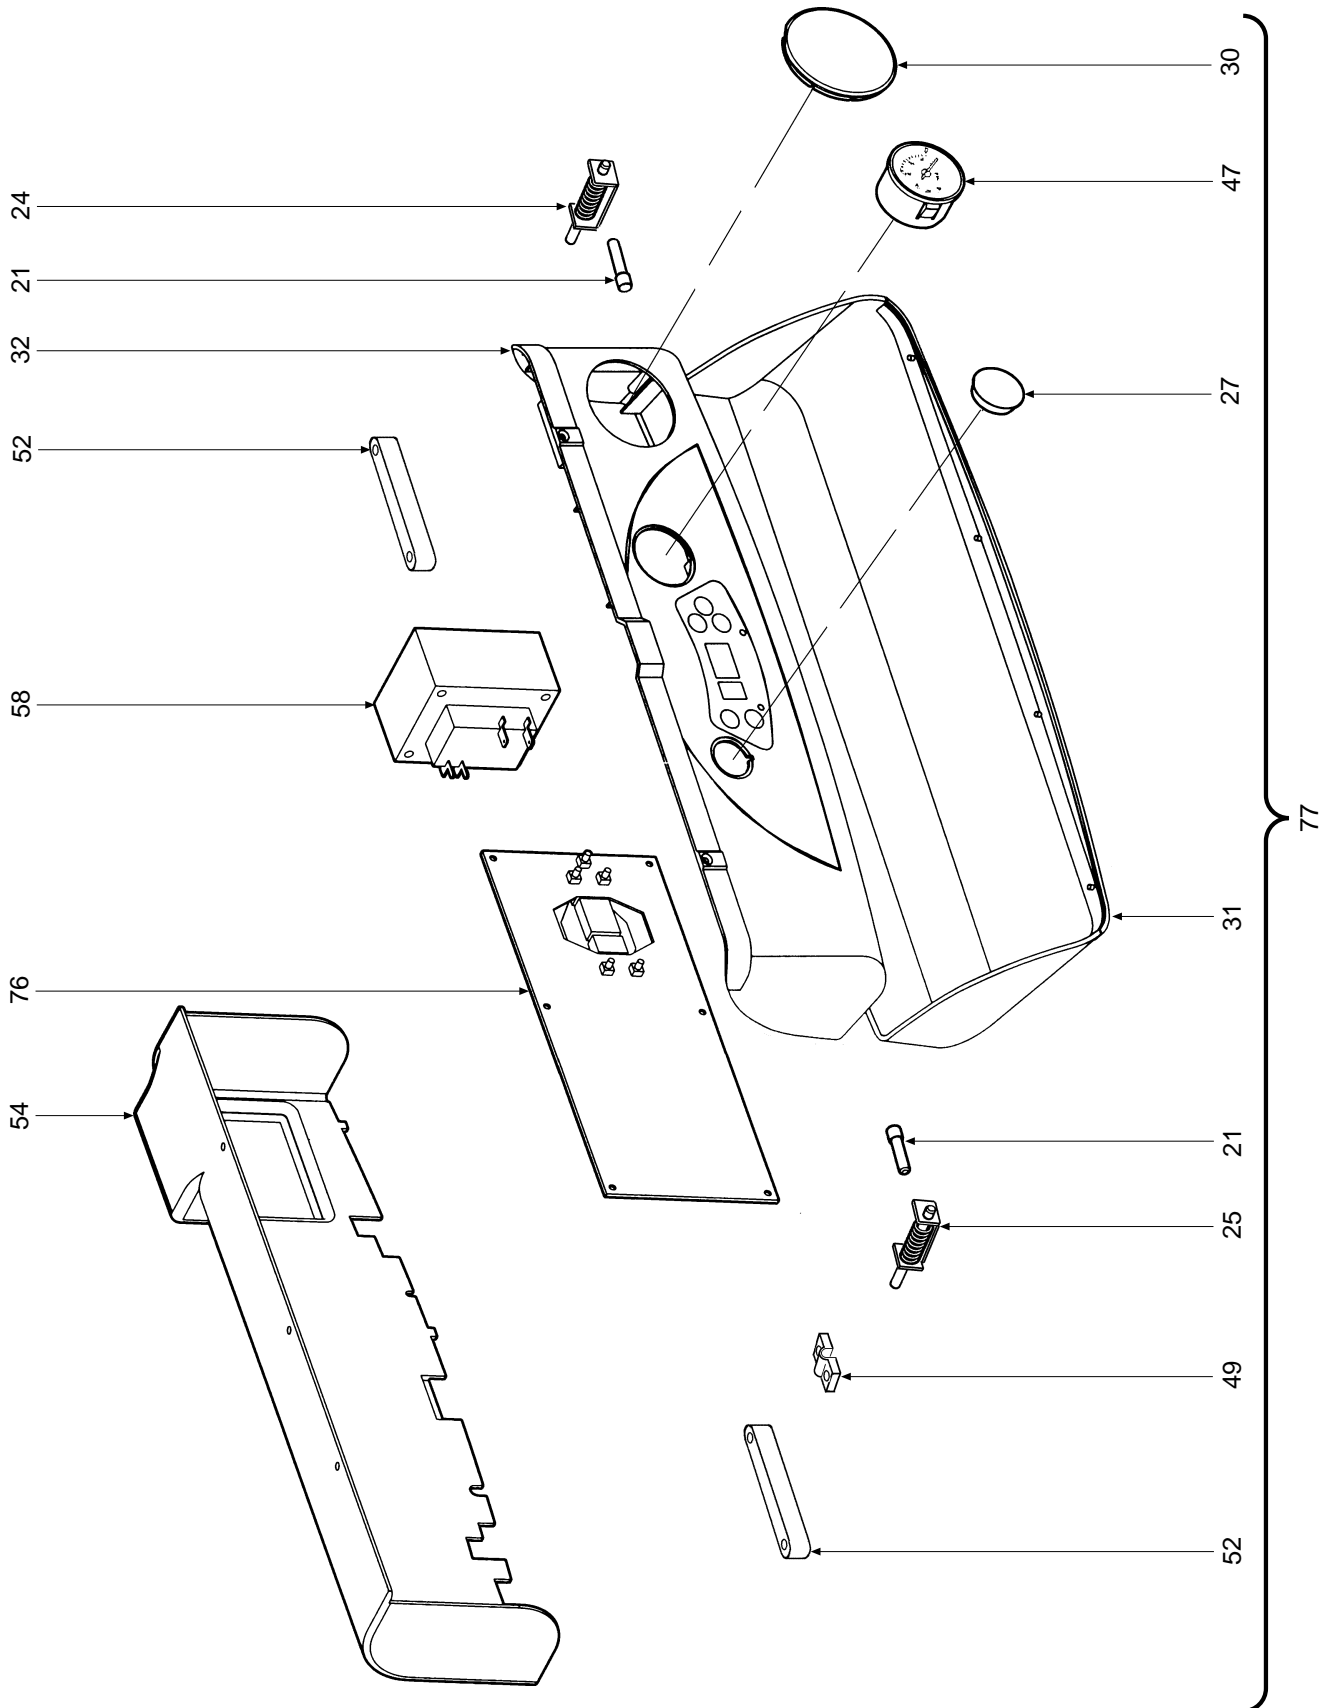

# ESADENS 30 C

- LISTA PEZZI DI RICAMBIO
- SPARE PART LIST
- ERSATZSTEILE
- LIJST ONDERDELEN
- LISTE PIECES DETACHES
- LISTA PIEZAS DE REPUESTO

CODICE	EDIZIONE	MERCATO	VISTO
30R0479/0 .....	05 - 01 .....	IT .....	.....