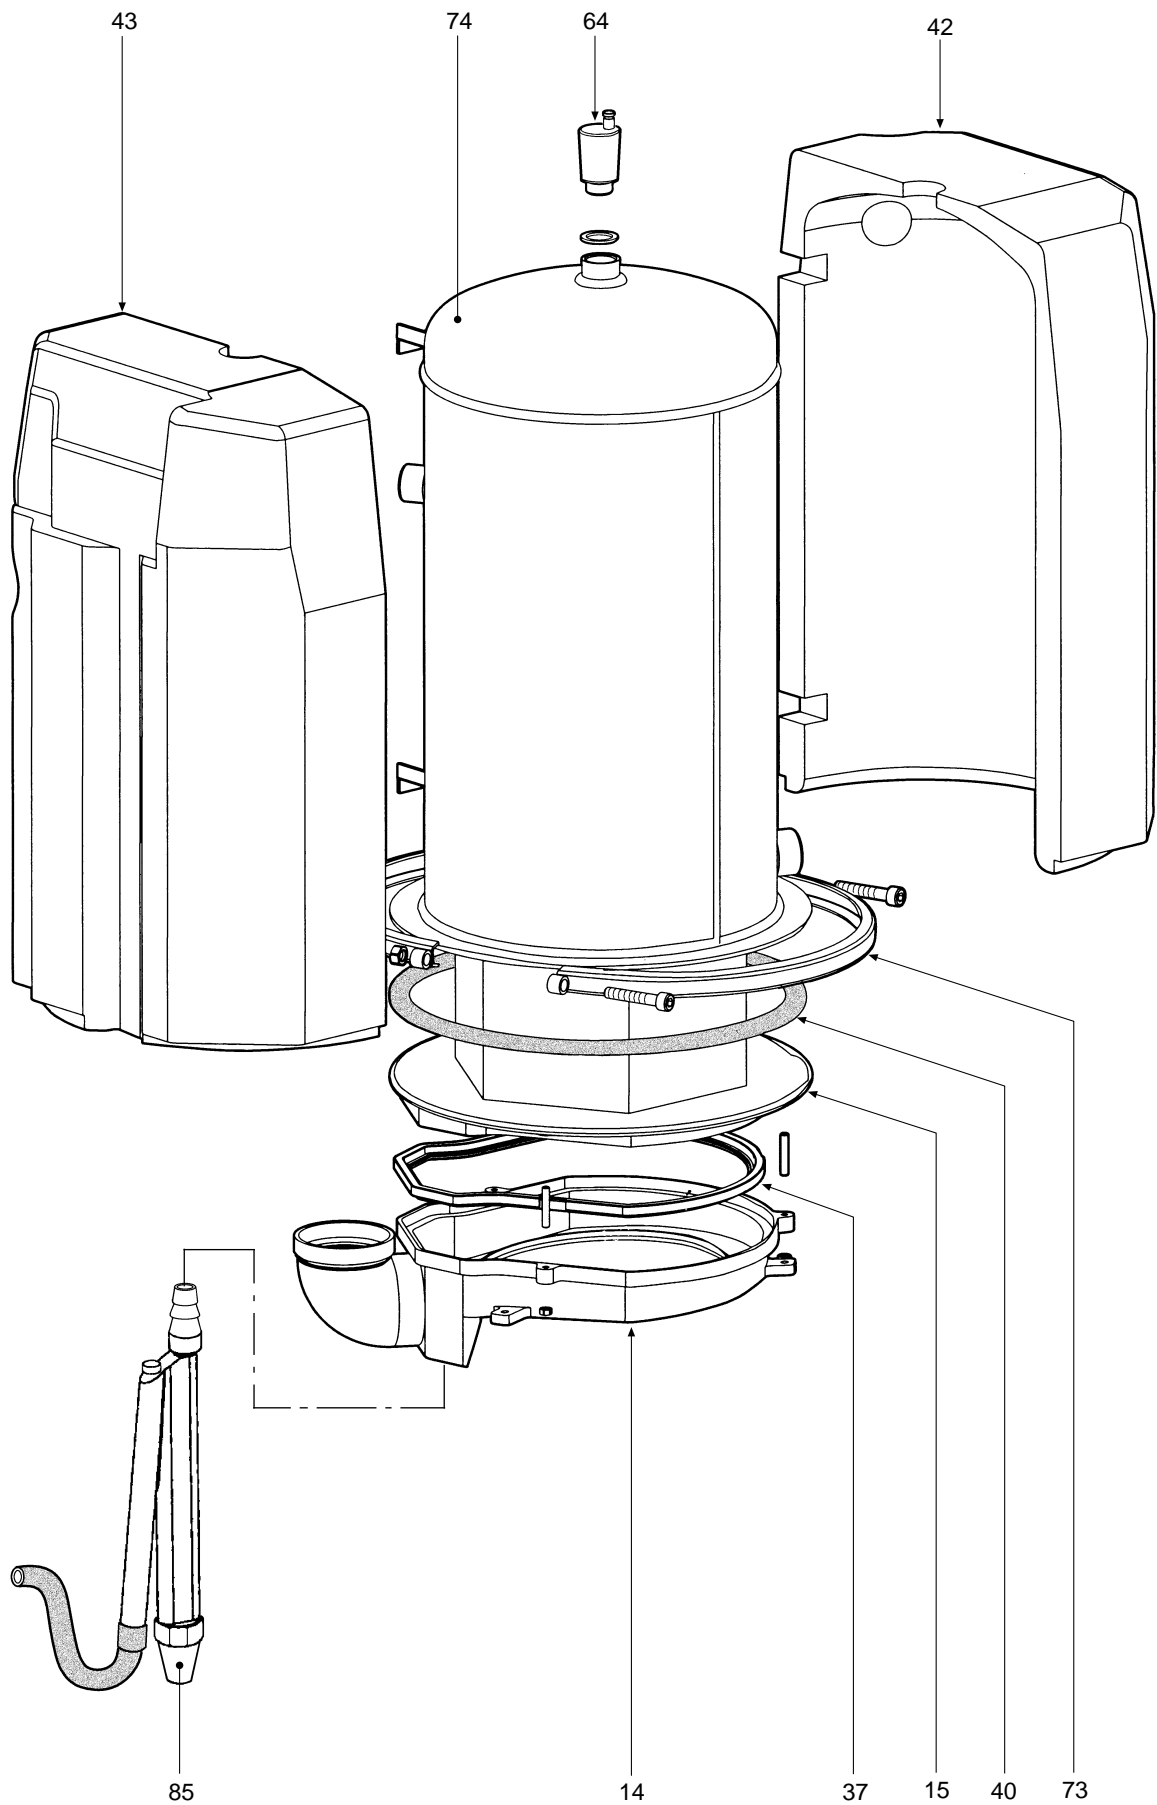

POS.	Q.	CODICE	DESCRIZIONE	Met.	GPL
1	1	31146910	Mantello VRT "bianco"	•	•
2	1	31148610	Griglia inferiore mantello VRT "bianco"	•	•
3	1	31211940	Staffa per elettrodi	•	•
4	1	31211970	Staffa supporto cablaggio	•	•
5	1	31211990	Piastrina fissaggio termostato fumi	•	•
7	1	31212970	Staffa "dima"	•	•
8	1	31212980	Staffa inferiore "dima"	•	•
9	1	31213530	Staffa bloccaggio tubazione	•	•
10	1	32203160	Tube "Venturi"	•	•
11	1	32700712	Tube Ø 60x400 in alluminio	•	•
12	1	32700790	Tube Ø 60x340 in alluminio	•	•
13	1	33301530	Supporto bruciatore	•	•
14	1	33301540	Bacinella raccogli condensa	•	•
15	1	33301550	Corpo caldaia in alluminio	•	•
16	1	34011060	Presse pressione per bobina modulante	•	•
17	1	34011090	Girello 1"	•	•
18	2	34011490	Ghiera vetrino/elettrodo	•	•
19	2	34011530	Riduzione vetrino	•	•
20	2	34011540	Cappuccio vetrino	•	•
21	2	34012120	Perno fissaggio cerniera	•	•
22	1	34012270	Diaframma Øe 16 Øi 4,8		•
23	1	34012280	Dado 3/4"	•	•
24	1	34100610	Cerniera destra cruscotto	•	•
25	1	34100620	Cerniera sinistra cruscotto	•	•
26	1	34300510	Molla fissaggio termostato sicurezza	•	•
27	1	35003960	Tappo ABS Ø 25	•	•
28	2	35006150	Tappo	•	•
29	1	35007480	Filtro acqua per attacco 1/2"	•	•
30	1	35007860	Tappo per orologio programmatore	•	•
31	1	35007934	Coperchio cruscotto	•	•
32	1	35008470	Cruscotto porta strumenti	•	•
33	1	35101230	Guarnizione tra collettore e coperchio bruciatore	•	•
34	1	35101570	Guarnizione di tenuta	•	•
35	1	35101580	Guarnizione di tenuta	•	•
36	1	35101590	Raccordo	•	•
37	1	35101620	Guarnizione raccolta condensa	•	•
38	1	35101630	Guarnizione	•	•
39	2	35101640	Guarnizione OR 3037-111	•	•
40	1	35101860	Guarnizione OR 254,5x10	•	•
41	1	35321340	Isolante "elettrodi"	•	•
42	1	35321350	Isolante destro (camicia)	•	•
43	1	35321360	Isolante sinistro (camicia)	•	•
44	4	36200490	Sonda di temperatura a contatto	•	•
45	1	36400100	Termostato contatti oro 100° senza flangia	•	•
46	1	36400180	Flussometro	•	•
47	1	36400220	Idrometro	•	•
48	1	36401930	Pressostato acqua 1/4"	•	•
49	1	36501610	Morsetto serracavo	•	•