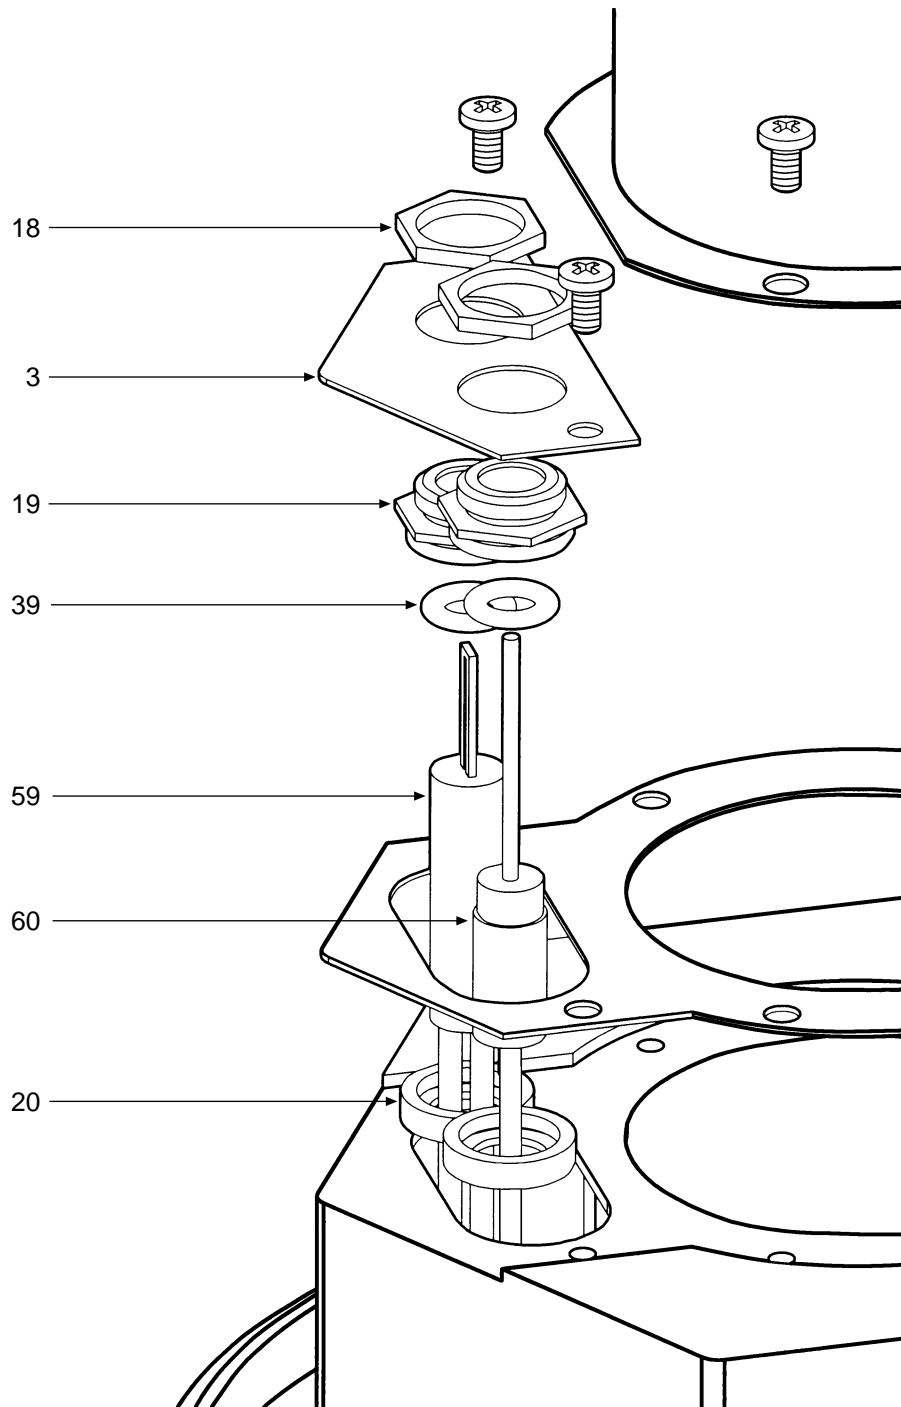

POS.	Q.	CODICE	DESCRIZIONE	Met.	GPL
1	1	31146910	Mantello VRT "bianco"	•	•
2	1	31148610	Griglia inferiore mantello VRT "bianco"	•	•
3	1	31211940	Staffa per elettrodi	•	•
4	1	31211970	Staffa supporto cablaggio	•	•
5	1	31211990	Piastrina fissaggio termostato fumi	•	•
7	1	31212970	Staffa "dima"	•	•
8	1	31212980	Staffa inferiore "dima"	•	•
9	1	31213530	Staffa bloccaggio tubazione	•	•
10	1	32203160	Tube "Venturi"	•	•
11	1	32700712	Tube Ø 60x400 in alluminio	•	•
12	1	32700790	Tube Ø 60x340 in alluminio	•	•
13	1	33301530	Supporto bruciatore	•	•
14	1	33301540	Bacinella raccogli condensa	•	•
15	1	33301550	Corpo caldaia in alluminio	•	•
16	1	34011060	Presse pressione per bobina modulante	•	•
17	1	34011090	Girello 1"	•	•
18	2	34011490	Ghiera vetrino/elettrodo	•	•
19	2	34011530	Riduzione vetrino	•	•
20	2	34011540	Cappuccio vetrino	•	•
21	2	34012120	Perno fissaggio cerniera	•	•
22	1	34012270	Diaframma Øe 16 Øi 4,8		•
23	1	34012280	Dado 3/4"	•	•
24	1	34100610	Cerniera destra cruscotto	•	•
25	1	34100620	Cerniera sinistra cruscotto	•	•
26	1	34300510	Molla fissaggio termostato sicurezza	•	•
27	1	35003960	Tappo ABS Ø 25	•	•
28	2	35006150	Tappo	•	•
29	1	35007480	Filtro acqua per attacco 1/2"	•	•
30	1	35007860	Tappo per orologio programmatore	•	•
31	1	35007934	Coperchio cruscotto	•	•
32	1	35008470	Cruscotto porta strumenti	•	•
33	1	35101230	Guarnizione tra collettore e coperchio bruciatore	•	•
34	1	35101570	Guarnizione di tenuta	•	•
35	1	35101580	Guarnizione di tenuta	•	•
36	1	35101590	Raccordo	•	•
37	1	35101620	Guarnizione raccolta condensa	•	•
38	1	35101630	Guarnizione	•	•
39	2	35101640	Guarnizione OR 3037-111	•	•
40	1	35101860	Guarnizione OR 254,5x10	•	•
41	1	35321340	Isolante "elettrodi"	•	•
42	1	35321350	Isolante destro (camicia)	•	•
43	1	35321360	Isolante sinistro (camicia)	•	•
44	4	36200490	Sonda di temperatura a contatto	•	•
45	1	36400100	Termostato contatti oro 100° senza flangia	•	•
46	1	36400180	Flussometro	•	•
47	1	36400220	Idrometro	•	•
48	1	36401930	Pressostato acqua 1/4"	•	•
49	1	36501610	Morsetto serracavo	•	•