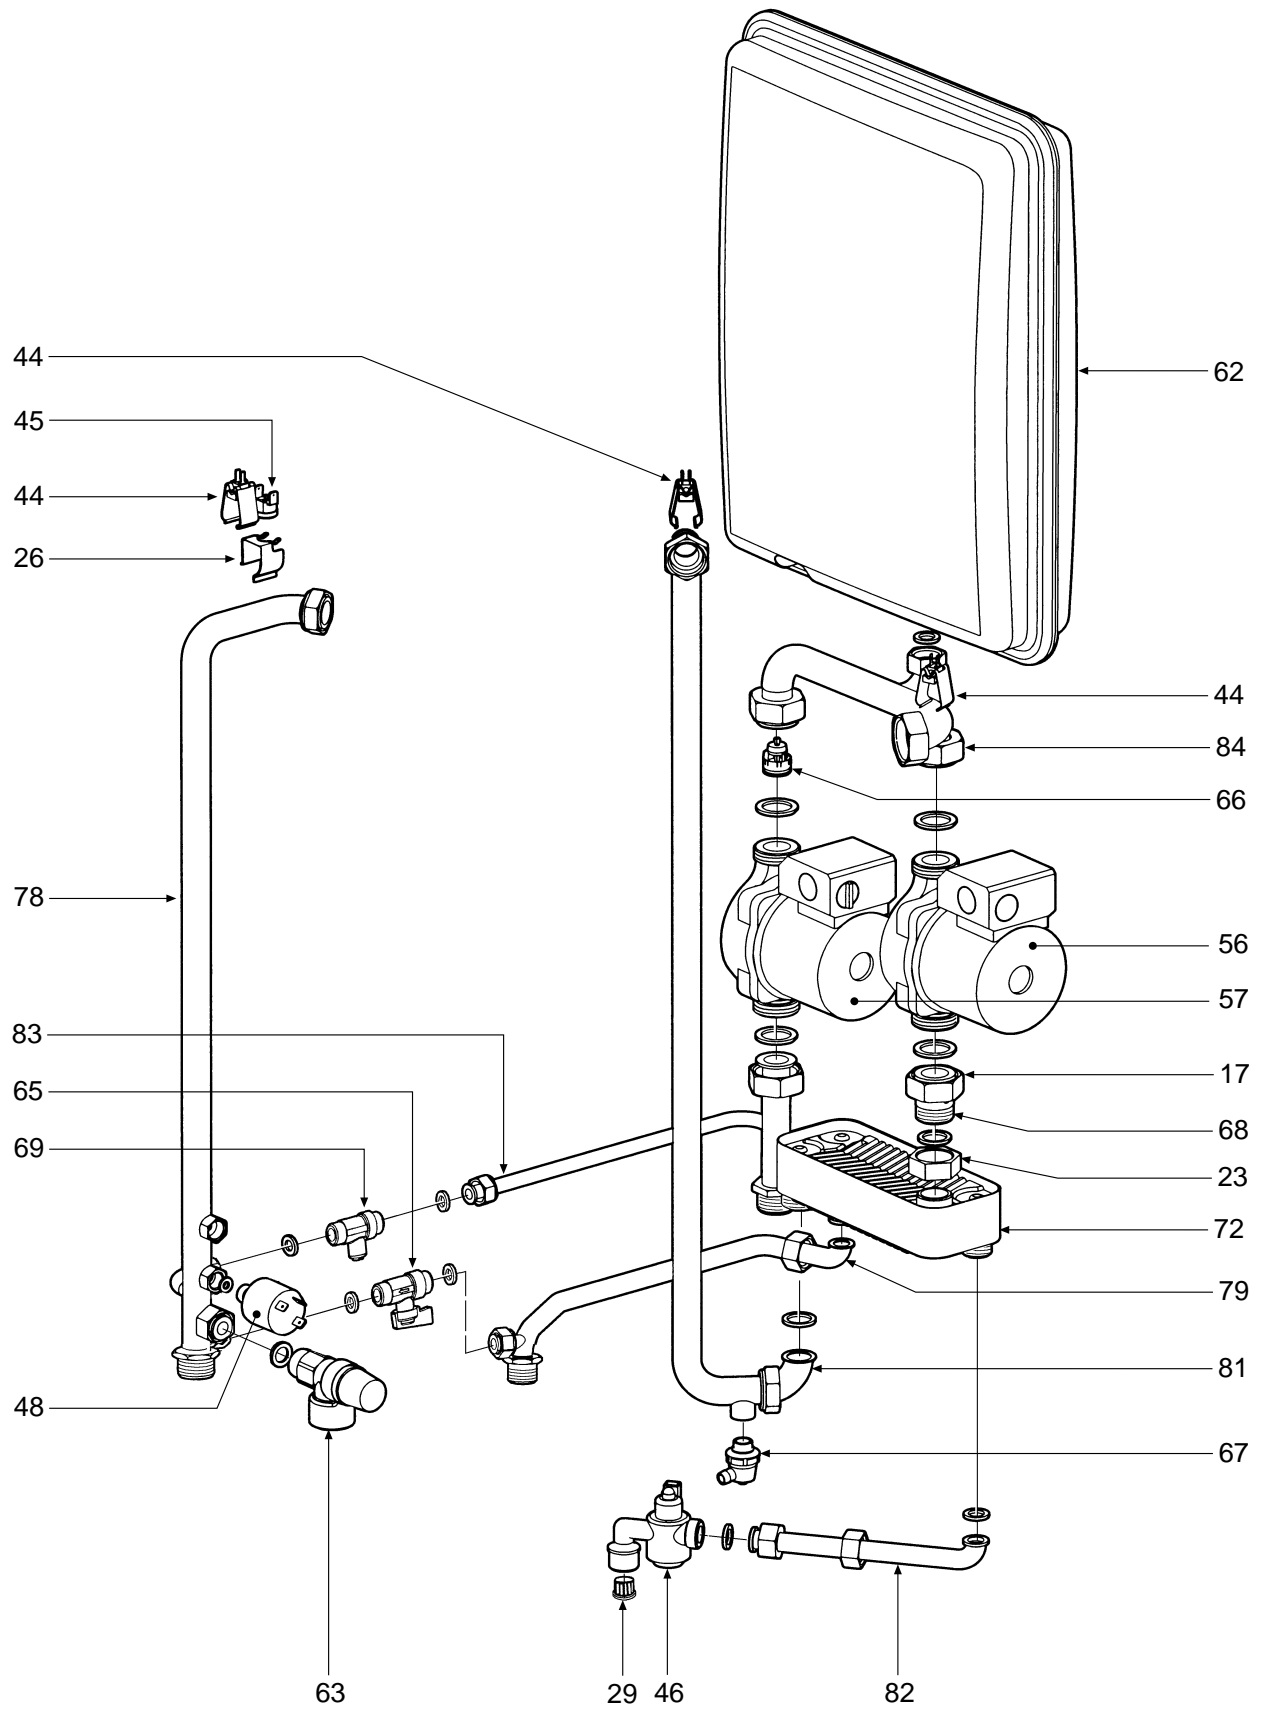

POS.	Q.	CODICE	DESCRIZIONE	Met.	GPL
1	1	31146910	Mantello VRT "bianco"	•	•
2	1	31148610	Griglia inferiore mantello VRT "bianco"	•	•
3	1	31211940	Staffa per elettrodi	•	•
4	1	31211970	Staffa supporto cablaggio	•	•
5	1	31211990	Piastrina fissaggio termostato fumi	•	•
7	1	31212970	Staffa "dima"	•	•
8	1	31212980	Staffa inferiore "dima"	•	•
9	1	31213530	Staffa bloccaggio tubazione	•	•
10	1	32203160	Tube "Venturi"	•	•
11	1	32700712	Tube Ø 60x400 in alluminio	•	•
12	1	32700790	Tube Ø 60x340 in alluminio	•	•
13	1	33301530	Supporto bruciatore	•	•
14	1	33301540	Bacinella raccogli condensa	•	•
15	1	33301550	Corpo caldaia in alluminio	•	•
16	1	34011060	Presse pressione per bobina modulante	•	•
17	1	34011090	Girello 1"	•	•
18	2	34011490	Ghiera vetrino/elettrodo	•	•
19	2	34011530	Riduzione vetrino	•	•
20	2	34011540	Cappuccio vetrino	•	•
21	2	34012120	Perno fissaggio cerniera	•	•
22	1	34012270	Diaframma Øe 16 Øi 4,8		•
23	1	34012280	Dado 3/4"	•	•
24	1	34100610	Cerniera destra cruscotto	•	•
25	1	34100620	Cerniera sinistra cruscotto	•	•
26	1	34300510	Molla fissaggio termostato sicurezza	•	•
27	1	35003960	Tappo ABS Ø 25	•	•
28	2	35006150	Tappo	•	•
29	1	35007480	Filtro acqua per attacco 1/2"	•	•
30	1	35007860	Tappo per orologio programmatore	•	•
31	1	35007934	Coperchio cruscotto	•	•
32	1	35008470	Cruscotto porta strumenti	•	•
33	1	35101230	Guarnizione tra collettore e coperchio bruciatore	•	•
34	1	35101570	Guarnizione di tenuta	•	•
35	1	35101580	Guarnizione di tenuta	•	•
36	1	35101590	Raccordo	•	•
37	1	35101620	Guarnizione raccolta condensa	•	•
38	1	35101630	Guarnizione	•	•
39	2	35101640	Guarnizione OR 3037-111	•	•
40	1	35101860	Guarnizione OR 254,5x10	•	•
41	1	35321340	Isolante "elettrodi"	•	•
42	1	35321350	Isolante destro (camicia)	•	•
43	1	35321360	Isolante sinistro (camicia)	•	•
44	4	36200490	Sonda di temperatura a contatto	•	•
45	1	36400100	Termostato contatti oro 100° senza flangia	•	•
46	1	36400180	Flussometro	•	•
47	1	36400220	Idrometro	•	•
48	1	36401930	Pressostato acqua 1/4"	•	•
49	1	36501610	Morsetto serracavo	•	•