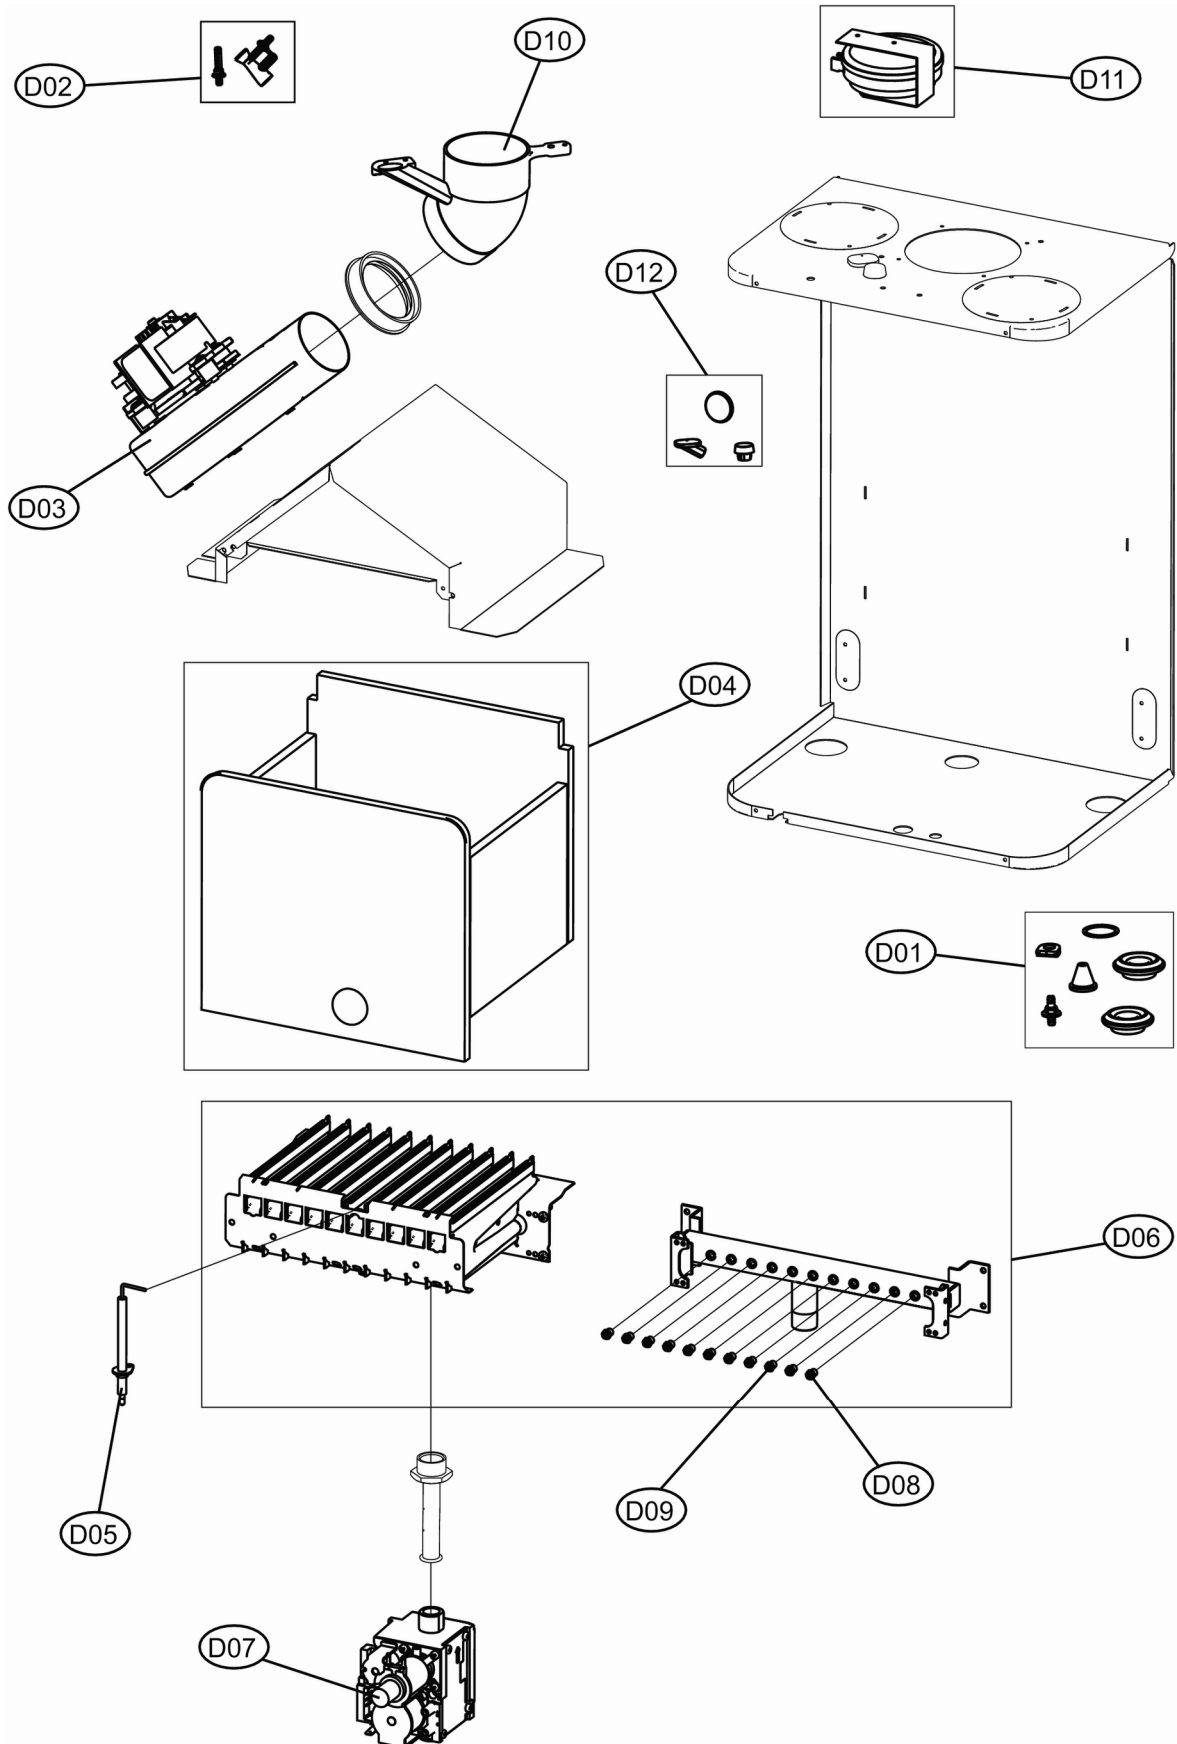

FERdigit micro F24

FERdigit micro F24

FERdigit micro F24

FERdigit micro F24

FERdigit micro F24

LISTA PEZZI

POS.	CODICE	DESC.	QT.
A01	39823890	KIT FIANCO DEX. (3110C330)	1.000
A02	39823900	KIT FIANCO SIN. (3110C350)	1.000
A03	39822540	KIT PANNELLO A."FER"(31118340)	1.000
B01	39822551	KIT SCATOLA EL."FER"(35012510)	1.000
B02	39822560	KIT MASCHERINA "FER"(35012540)	1.000
B03	39828411	KIT CENTRALINA EL. (36508461)	1.000
B04	39822570	KIT SCHEDA EL.DSP06 (38322180)	1.000
B05	39818210	KIT IDROMETRO (36402070)	1.000
C01	39820420	KIT SCAMB.MONOTERM. (37404080)	1.000
C02	39829060	KIT VASO ESP.8LT. (36800810)	1.000
C03	39819550	KIT SONDA TEMP. (36200730)	1.000
C04	39810230	KIT SONDA TEMP.SAN. (36200640)	1.000
C05	39813010	KIT 5 REG.PORT.10Lt.(36902080)	1.000
C06	39820450	KIT FLUSSOM.ELTEK (36402180)	1.000
C07	39813230	KIT 5 FILTRI FLUSS. (39402940)	1.000
C08	39808980	KIT RUB.3/8" Tp.5014(36901470)	1.000
C09	39818450	KIT POMPA AO/FX3FPL (36600100)	1.000
C10	39820441	KIT VALV.3VIE (36902240)	1.000
C11	39818220	KIT V.ARIA (39404380-39404730)	1.000
C12	39818770	KIT TRANSDUTT.PRESS.(36402100)	1.000
C13	39818270	KIT VALV.SIC. (39404720)	1.000
C14	39820430	KIT SCAMBIATORE 12P.(37404390)	1.000
C15	39818790	KIT 10 VALV.N/R. (36902190)	1.000
C16	39834230	KIT MICROACCUMULO (37704960)	1.000
C17	39817260	KIT V/ARIA 1/4" (36900210)	1.000
C18	39818810	KIT RESIST.PTC 3/8" (36507920)	1.000
C19	39818090	KIT VALV.SIC. (39404160)	1.000
D01	39820470	KIT GUARN.CALD. Sr.ACF4	1.000
D02	39808471	KIT PRESE (35101310-35101323)	1.000
D03	39817550	KIT VENTIL. (36601851)	1.000
D04	39819610	KIT ISOL.CAM.COMB.Sr.ABC4-ABF4	1.000
D05	39819430	KIT ELETTRODO ACC. (36702890)	1.000
D06	39819630	KIT BRUC.11R.m. (37608911)	1.000
D07	39817850	KIT VALV.GAS (36800420)	1.000
D08	39819590	KIT 11 UG.1,35 m. (34009821)	1.000
D09	39819600	KIT 11 UG.0,79 gpl (34013300)	1.000
D10	39817990	KIT CURVA USC.FUMI (33301610)	1.000
D11	39828420	KIT TRASDUTT.PRESS. (36402290)	1.000
D12	39820480	KIT SPIA (35102690-35102350)	1.000