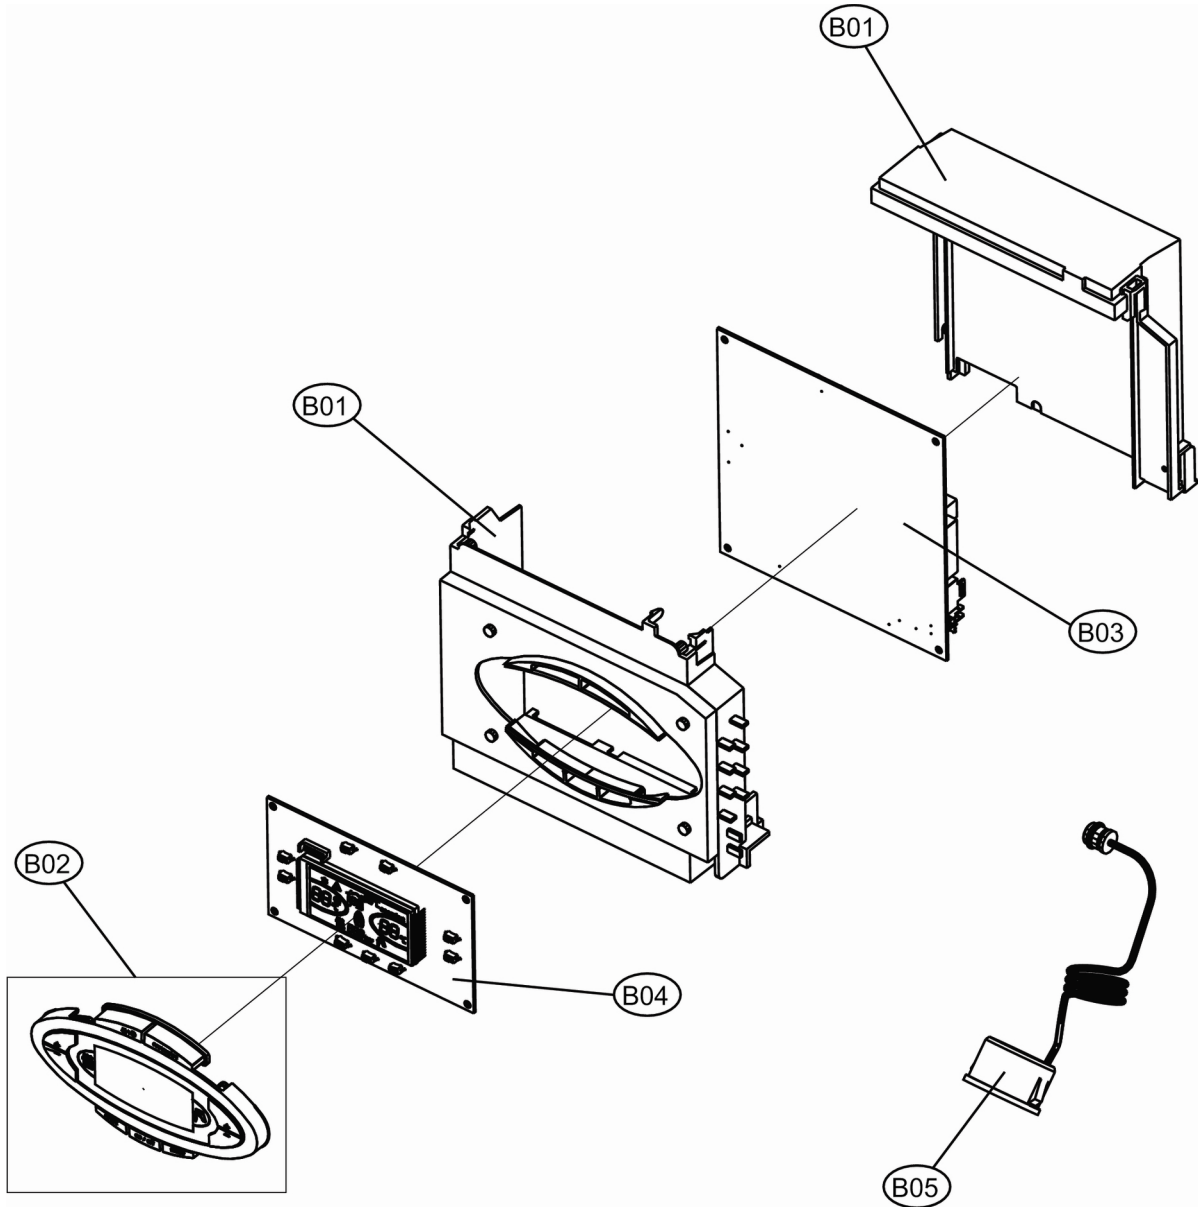

FERdigit micro F24

FERdigit micro F24

FERdigit micro F24

FERdigit micro F24

FERdigit micro F24

LISTA PEZZI

POS.	CODICE	DESC.	QT.
A01	39823890	KIT FIANCO DEX. (3110C330)	1.000
A02	39823900	KIT FIANCO SIN. (3110C350)	1.000
A03	39822540	KIT PANNELLO A."FER"(31118340)	1.000
B01	39822551	KIT SCATOLA EL."FER"(35012510)	1.000
B02	39822560	KIT MASCHERINA "FER"(35012540)	1.000
B03	39828411	KIT CENTRALINA EL. (36508461)	1.000
B04	39822570	KIT SCHEDA EL.DSP06 (38322180)	1.000
B05	39818210	KIT IDROMETRO (36402070)	1.000
C01	39820420	KIT SCAMB.MONOTERM. (37404080)	1.000
C02	39829060	KIT VASO ESP.8LT. (36800810)	1.000
C03	39819550	KIT SONDA TEMP. (36200730)	1.000
C04	39810230	KIT SONDA TEMP.SAN. (36200640)	1.000
C05	39813010	KIT 5 REG.PORT.10Lt.(36902080)	1.000
C06	39820450	KIT FLUSSOM.ELTEK (36402180)	1.000
C07	39813230	KIT 5 FILTRI FLUSS. (39402940)	1.000
C08	39808980	KIT RUB.3/8" Tp.5014(36901470)	1.000
C09	39818450	KIT POMPA AO/FX3FPL (36600100)	1.000
C10	39820441	KIT VALV.3VIE (36902240)	1.000
C11	39818220	KIT V.ARIA (39404380-39404730)	1.000
C12	39818770	KIT TRANSDUTT.PRESS.(36402100)	1.000
C13	39818270	KIT VALV.SIC. (39404720)	1.000
C14	39820430	KIT SCAMBIATORE 12P.(37404390)	1.000
C15	39818790	KIT 10 VALV.N/R. (36902190)	1.000
C16	39834230	KIT MICROACCUMULO (37704960)	1.000
C17	39817260	KIT V/ARIA 1/4" (36900210)	1.000
C18	39818810	KIT RESIST.PTC 3/8" (36507920)	1.000
C19	39818090	KIT VALV.SIC. (39404160)	1.000
D01	39820470	KIT GUARN.CALD. Sr.ACF4	1.000
D02	39808471	KIT PRESE (35101310-35101323)	1.000
D03	39817550	KIT VENTIL. (36601851)	1.000
D04	39819610	KIT ISOL.CAM.COMB.Sr.ABC4-ABF4	1.000
D05	39819430	KIT ELETTRODO ACC. (36702890)	1.000
D06	39819630	KIT BRUC.11R.m. (37608911)	1.000
D07	39817850	KIT VALV.GAS (36800420)	1.000
D08	39819590	KIT 11 UG.1,35 m. (34009821)	1.000
D09	39819600	KIT 11 UG.0,79 gpl (34013300)	1.000
D10	39817990	KIT CURVA USC.FUMI (33301610)	1.000
D11	39828420	KIT TRASDUTT.PRESS. (36402290)	1.000
D12	39820480	KIT SPIA (35102690-35102350)	1.000