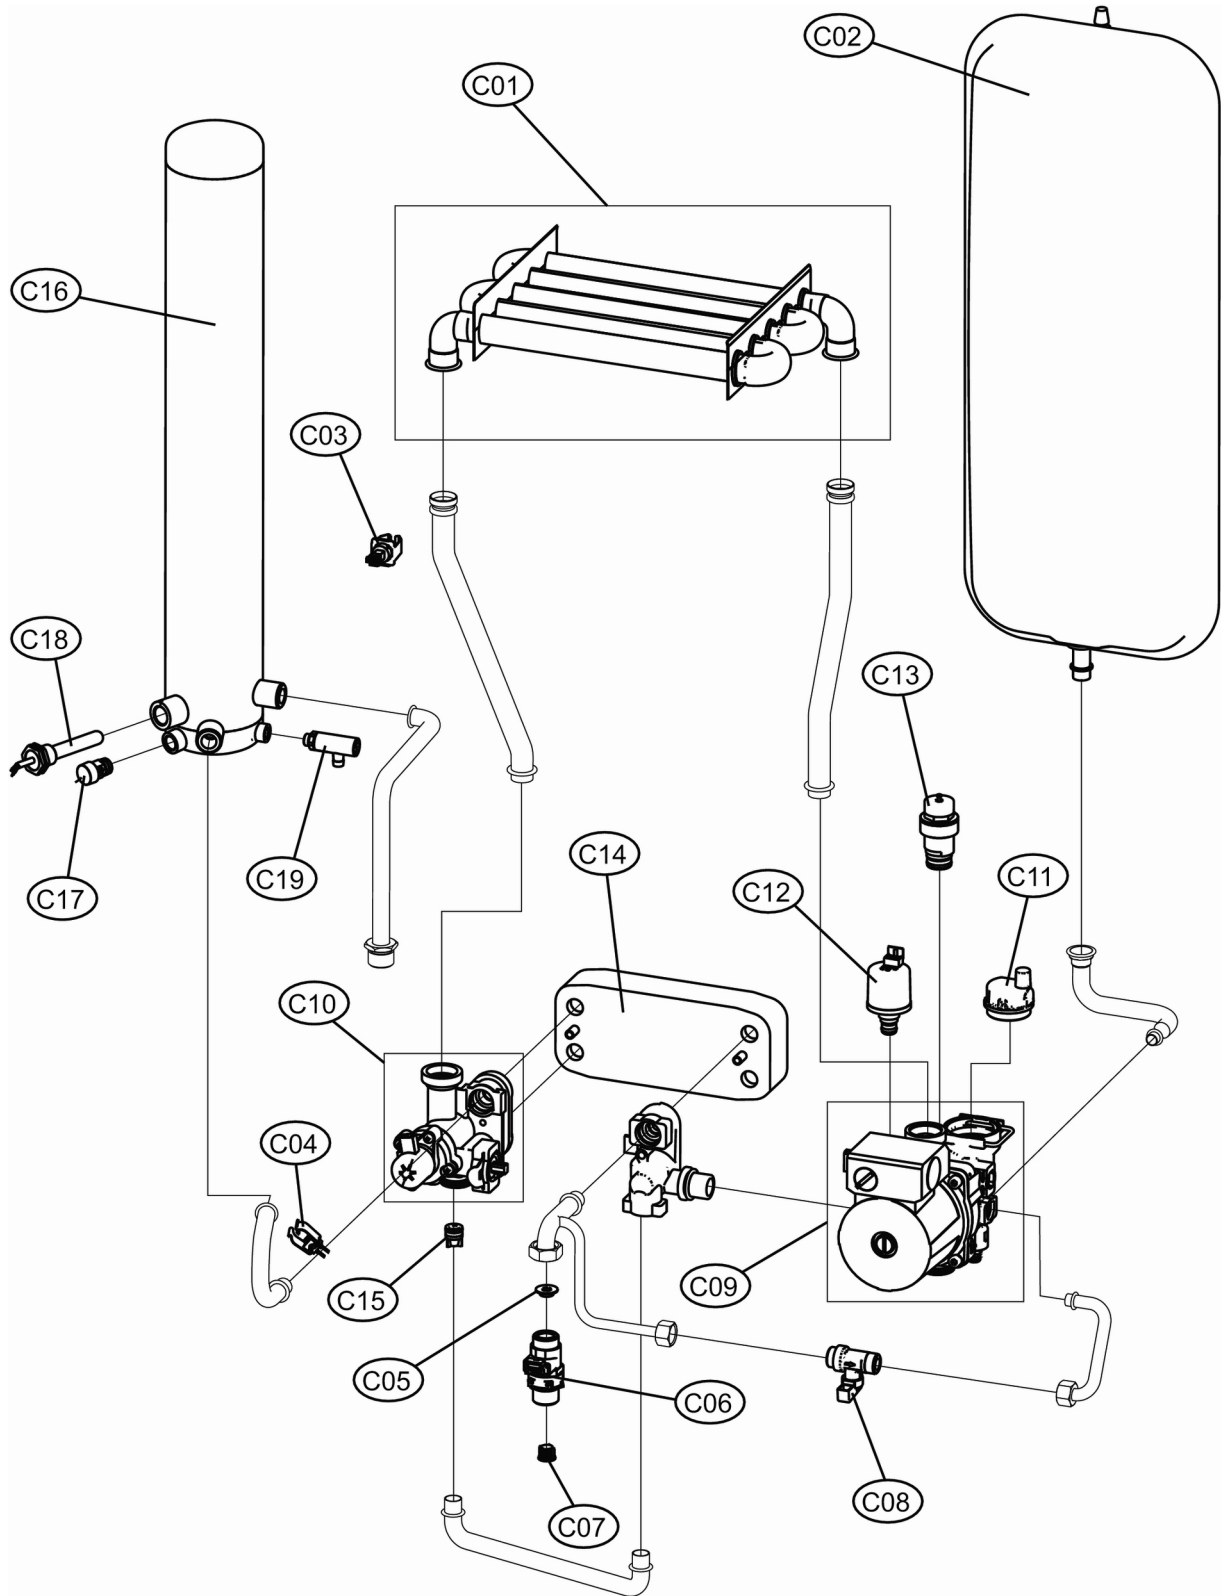

FERdigit micro F24

FERdigit micro F24

FERdigit micro F24

FERdigit micro F24

FERdigit micro F24

LISTA PEZZI

POS.	CODICE	DESC.	QT.
A01	39823890	KIT FIANCO DEX. (3110C330)	1.000
A02	39823900	KIT FIANCO SIN. (3110C350)	1.000
A03	39822540	KIT PANNELLO A."FER"(31118340)	1.000
B01	39822551	KIT SCATOLA EL."FER"(35012510)	1.000
B02	39822560	KIT MASCHERINA "FER"(35012540)	1.000
B03	39828411	KIT CENTRALINA EL. (36508461)	1.000
B04	39822570	KIT SCHEDA EL.DSP06 (38322180)	1.000
B05	39818210	KIT IDROMETRO (36402070)	1.000
C01	39820420	KIT SCAMB.MONOTERM. (37404080)	1.000
C02	39829060	KIT VASO ESP.8LT. (36800810)	1.000
C03	39819550	KIT SONDA TEMP. (36200730)	1.000
C04	39810230	KIT SONDA TEMP.SAN. (36200640)	1.000
C05	39813010	KIT 5 REG.PORT.10Lt.(36902080)	1.000
C06	39820450	KIT FLUSSOM.ELTEK (36402180)	1.000
C07	39813230	KIT 5 FILTRI FLUSS. (39402940)	1.000
C08	39808980	KIT RUB.3/8" Tp.5014(36901470)	1.000
C09	39818450	KIT POMPA AO/FX3FPL (36600100)	1.000
C10	39820441	KIT VALV.3VIE (36902240)	1.000
C11	39818220	KIT V.ARIA (39404380-39404730)	1.000
C12	39818770	KIT TRANSDUTT.PRESS.(36402100)	1.000
C13	39818270	KIT VALV.SIC. (39404720)	1.000
C14	39820430	KIT SCAMBIATORE 12P.(37404390)	1.000
C15	39818790	KIT 10 VALV.N/R. (36902190)	1.000
C16	39834230	KIT MICROACCUMULO (37704960)	1.000
C17	39817260	KIT V/ARIA 1/4" (36900210)	1.000
C18	39818810	KIT RESIST.PTC 3/8" (36507920)	1.000
C19	39818090	KIT VALV.SIC. (39404160)	1.000
D01	39820470	KIT GUARN.CALD. Sr.ACF4	1.000
D02	39808471	KIT PRESE (35101310-35101323)	1.000
D03	39817550	KIT VENTIL. (36601851)	1.000
D04	39819610	KIT ISOL.CAM.COMB.Sr.ABC4-ABF4	1.000
D05	39819430	KIT ELETTRODO ACC. (36702890)	1.000
D06	39819630	KIT BRUC.11R.m. (37608911)	1.000
D07	39817850	KIT VALV.GAS (36800420)	1.000
D08	39819590	KIT 11 UG.1,35 m. (34009821)	1.000
D09	39819600	KIT 11 UG.0,79 gpl (34013300)	1.000
D10	39817990	KIT CURVA USC.FUMI (33301610)	1.000
D11	39828420	KIT TRASDUTT.PRESS. (36402290)	1.000
D12	39820480	KIT SPIA (35102690-35102350)	1.000