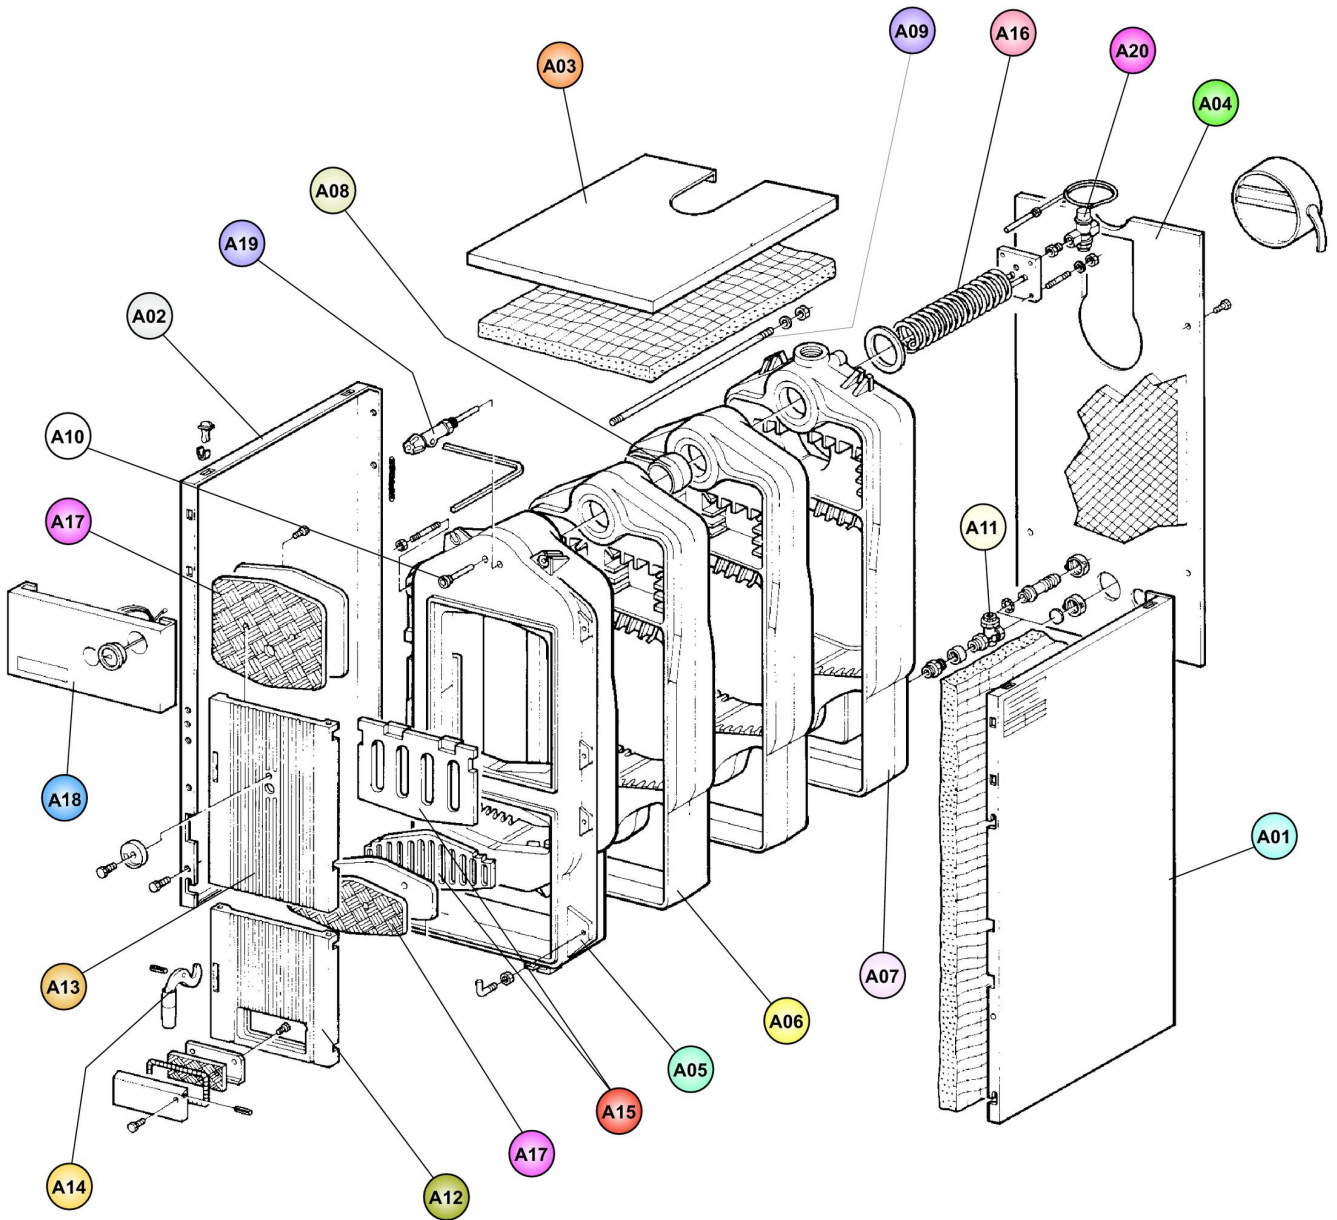

LISTA PEZZI 0IFJ4SXA GF N 4 "A" (UN)

POS.	CODICE	DESC.	QT.
A01	39815210	KIT FIANCO DEX.4 (31111590)	1
A02	39815260	KIT FIANCO SIN.4 (31111640)	1
A03	39815310	KIT COPERCHIO 4 (31111690)	1
A04	39815360	KIT PARETE POST. (31111740)	1
A05	39815370	KIT ELEM.ANT. (39403460)	1
A06	39815380	KIT ELEM.INT. (39403470)	1
A07	39815390	KIT ELEM.POST. (39403480)	1
A08	39815400	KIT BICONO (34204010)	1
A09	39815410	KIT TIRANTI M10X400 (34402900)	1
A10	39813620	KIT GUAINA 1/2"X130 (33400690)	1
A11	39809010	KIT RUBIN.1/2" (36900700)	1
A12	39815460	KIT PORTA INFER. (38008010)	1
A13	39815470	KIT PORTA SUPER. (38008000)	1
A14	39815480	KIT MANIGLIA (38008030)	1
A15	39815490	KIT PARACARB. (33201750-1940)	1
A16	39815500	KIT SERPENTINO 4 (38100410)	1
A17	39815550	KIT ISOL.PORTE(35314750-15260)	1
A18	39815560	KIT CRUSCOTTO "Fol"(31111760)	1
A19	39815570	KIT REGOL.TERMOST. (36801220)	1
A20	39815580	KIT VALV.TERMOST. (36900760)	1
B01	39815590	KIT TRASFORM.GASOLIO(38008020)	1

LISTA PEZZI 0IFJ5SXA GF N 5 "A" (UN)			
POS.	CODICE	DESC.	QT.
A01	39815220	KIT FIANCO DEX.5 (31111600)	1
A02	39815270	KIT FIANCO SIN.5 (31111650)	1
A03	39815320	KIT COPERCHIO 5 (31111700)	1
A04	39815360	KIT PARETE POST. (31111740)	1
A05	39815370	KIT ELEM.ANT. (39403460)	1
A06	39815380	KIT ELEM.INT. (39403470)	1
A07	39815390	KIT ELEM.POST. (39403480)	1
A08	39815400	KIT BICONO (34204010)	1
A09	39815420	KIT TIRANTI M10X500 (34403200)	1
A10	39813620	KIT GUAINA 1/2"X130 (33400690)	1
A11	39809010	KIT RUBIN.1/2" (36900700)	1
A12	39815460	KIT PORTA INFER. (38008010)	1
A13	39815470	KIT PORTA SUPER. (38008000)	1
A14	39815480	KIT MANIGLIA (38008030)	1
A15	39815490	KIT PARACARB. (33201750-1940)	1
A16	39815510	KIT SERPENTINO 5 (38100420)	1
A17	39815550	KIT ISOL.PORTE(35314750-15260)	1
A18	39815560	KIT CRUSCOTTO "Fol"(31111760)	1
A19	39815570	KIT REGOL.TERMOST. (36801220)	1
A20	39815580	KIT VALV.TERMOST. (36900760)	1
B01	39815590	KIT TRASFORM.GASOLIO(38008020)	1