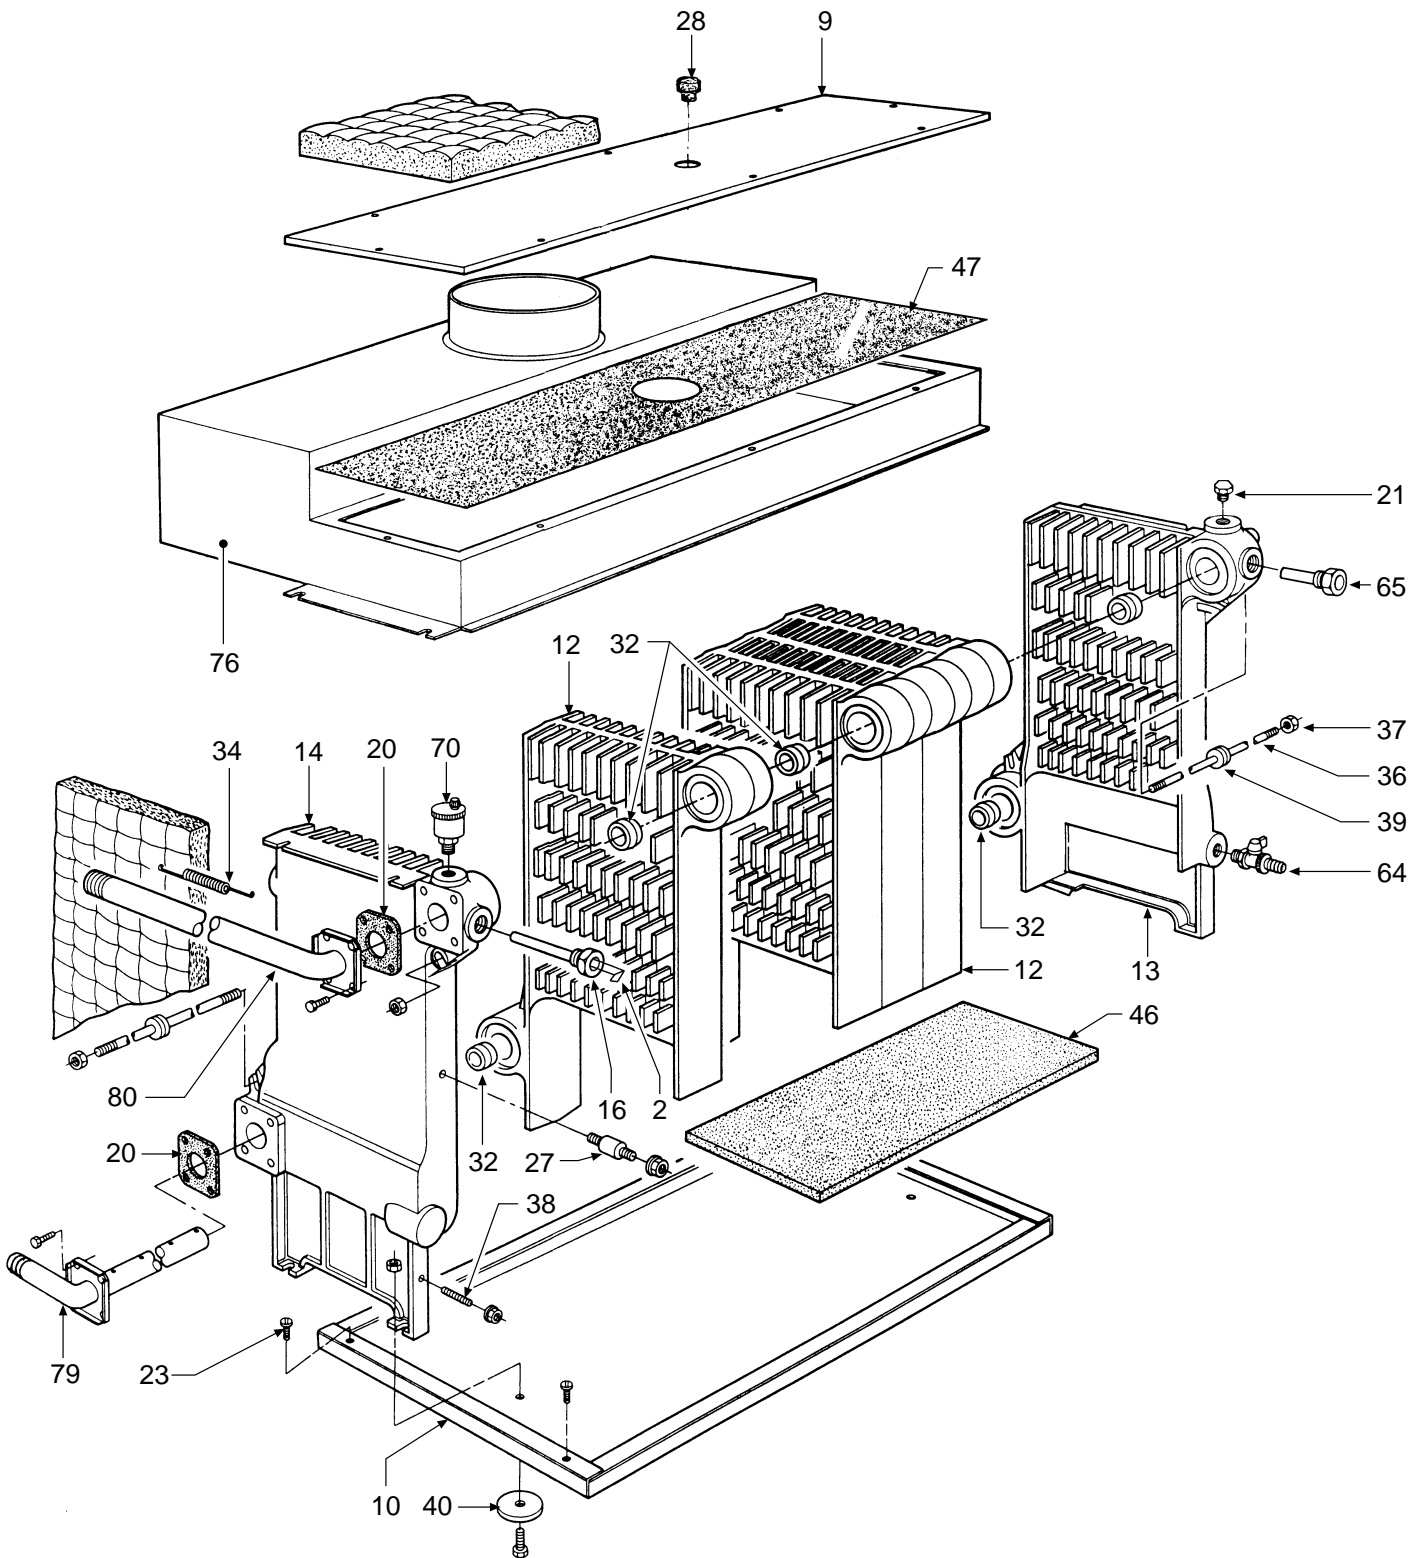

# GREEN LINE (GL) 6 ÷ 14

- LISTA PEZZI DI RICAMBIO
- SPARE PART LIST
- ERSATZSTEILE
- LISTE PIECES DETACHES
- LISTA PIEZAS DE REPUESTO

Appr. nr. A94.075 A - CE 0085 AQ 0768

CODICE	EDIZIONE	MERCATO	VISTO
30R0193/0 .....	06 - 97 .....	IT .....	.....