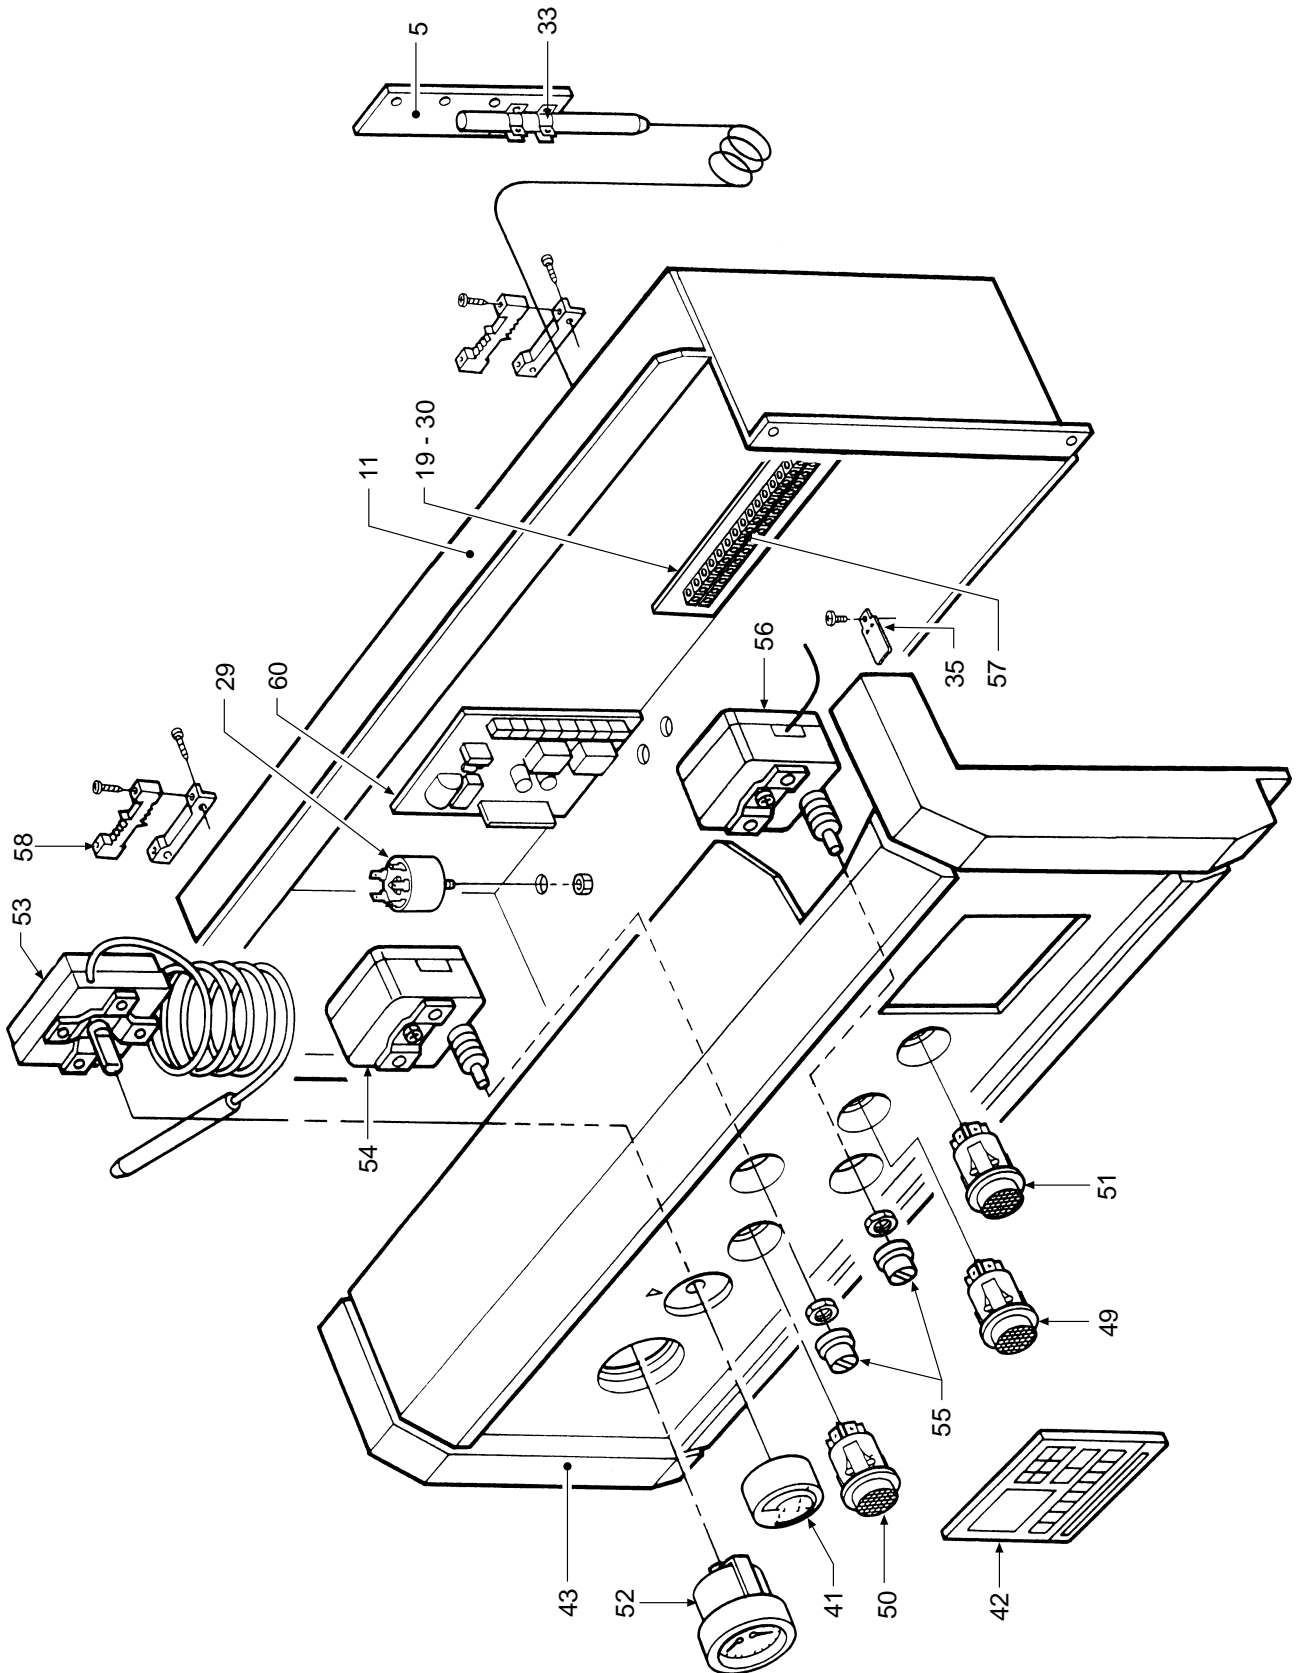

# GREEN LINE (GL) 6 ÷ 14

- LISTA PEZZI DI RICAMBIO
- SPARE PART LIST
- ERSATZSTEILE
- LISTE PIECES DETACHES
- LISTA PIEZAS DE REPUESTO

Appr. nr. A94.075 A - CE 0085 AQ 0768

CODICE	EDIZIONE	MERCATO	VISTO
30R0193/0 .....	06 - 97 .....	IT .....	.....