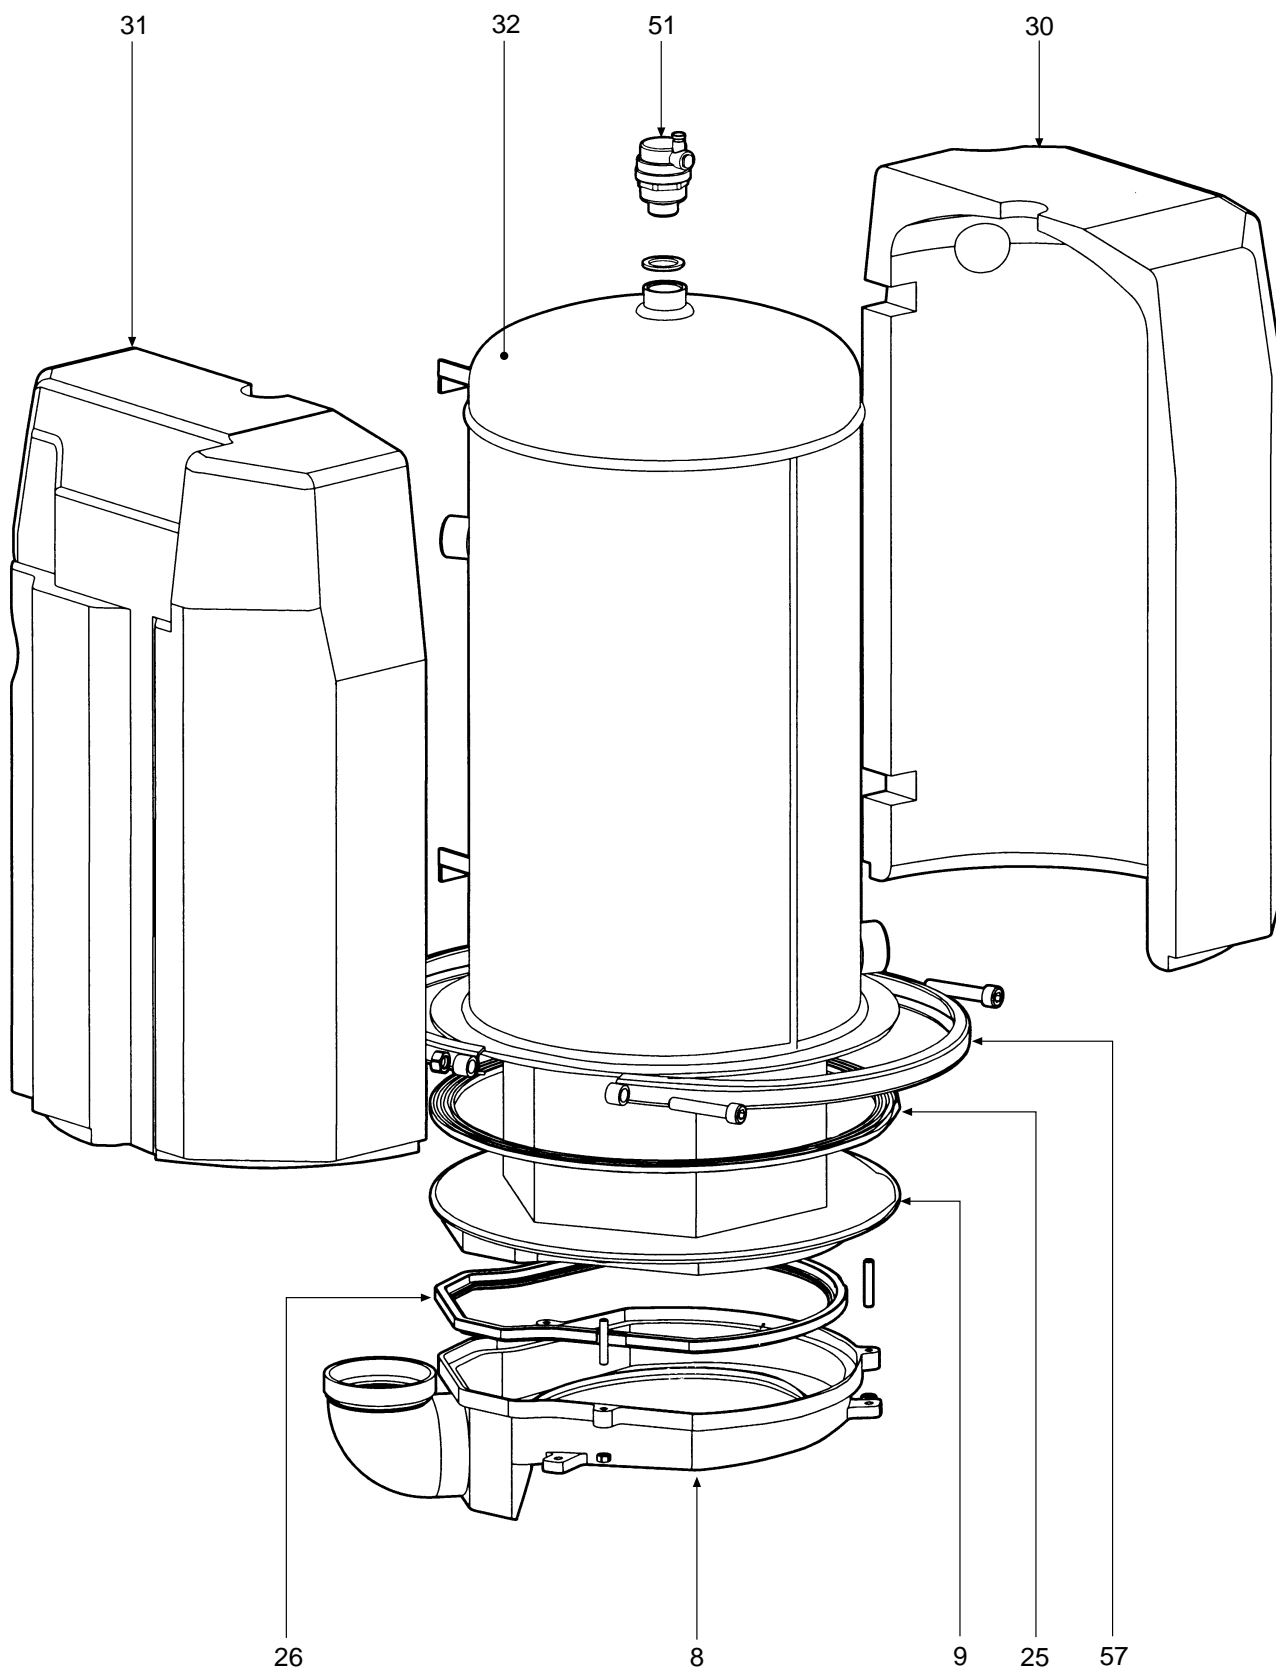

CODICE	EDIZIONE	MERCATO	VISTO
30R0419/0	05 - 00	IT	

POS.	Q.	CODICE	DESCRIZIONE	Met.		GPL	
				20	30	20	30
1	1	3114689/0	Mantello VRT "bianco"	•	•	•	•
2	1	3114861/0	Griglia inferiore mantello VRT "bianco"	•	•	•	•
3	1	3121194/0	Staffa per elettrodi	•	•	•	•
4	1	3121197/0	Staffa supporto cablaggio	•	•	•	•
5	1	3121218/0	Staffa fissaggio trasformatore	•	•	•	•
6	1	3220316/0	Tubo "Venturi"	•	•	•	•
7	1	3330153/0	Supporto bruciatore	•	•	•	•
8	1	3330154/0	Bacinella raccogli condensa	•	•	•	•
9	1	3330155/0	Corpo caldaia in alluminio	•	•	•	•
10	1	3401109/0	Girello 1"	•	•	•	•
11	2	3401149/0	Ghiera vetrino/elettrodo	•	•	•	•
12	2	3401153/0	Riduzione vetrino	•	•	•	•
13	2	3401154/0	Cappuccio vetrino	•	•	•	•
14	2	3401211/0	Perno	•	•	•	•
15	2	3401212/0	Perno fissaggio cerniera	•	•	•	•
16	2	3401213/0	Bussola per cerniera	•	•	•	•
17	2	3430053/0	Molla per cerniera	•	•	•	•
18	1	3500396/0	Tappo ABS Ø 25	•	•	•	•
20	1	3500786/0	Tappo per orologio programmatore	•	•	•	•
21	1	3500787/3	Cruscotto	•	•	•	•
22	1	3510123/0	Guarnizione ventilatore-miscelatore	•	•	•	•
23	1	3510157/0	Guarnizione di tenuta	•	•	•	•
24	1	3510158/0	Guarnizione di tenuta	•	•	•	•
25	1	3510161/0	Guarnizione Øe 300 Øi 246 sp. 3	•	•	•	•
26	1	3510162/0	Guarnizione raccolta condensa	•	•	•	•
27	1	3510163/0	Guarnizione	•	•	•	•
28	2	3510164/0	Guarnizione OR 3037-111	•	•	•	•
29	1	3532134/0	Isolante "elettrodi"	•	•	•	•
30	1	3532135/0	Isolante destro (camicia)	•	•	•	•
31	1	3532136/0	Isolante sinistro (camicia)	•	•	•	•
32	1	3740323/0	Camicia d'acqua	•	•	•	•
33	2	3620049/0	Sonda di temperatura a contatto	•	•	•	•
34	1	3430039/2	Molla fissaggio termostato a contatto	•	•	•	•
35	1	3401227/0	Diaframma Øe 16 Øi 4,8			•	•
36	1	3640019/0	Idrometro	•	•	•	•
37	1	3640010/0	Termostato di sicurezza	•	•	•	•
38	1	3640193/0	Pressostato acqua 1/4"	•	•	•	•
39	1	3650679/2	Scatola protezione cablaggio	•	•	•	•
40	1	3650683/2	Cruscotto porta strumenti	•	•	•	•
41	1	3660141/0	Ventilatore	•	•	•	•
42	1	3660144/0	Pompa WSC NYE40	•	•	•	•
43	1	3660145/0	Pompa WSC NYL40	•	•	•	•
44	1	3670259/0	Trasformatore	•	•	•	•
45	1	3670261/0	Accenditore "Norton"	•	•	•	•
46	1	3670262/0	Elettrodo di rivelazione	•	•	•	•
47	1	3680278/0	Valvola gas Honeywell VK 4115 F	•	•	•	•
48	1	3680279/0	Vaso di espansione rettangolare 12 lt.	•	•	•	•
49	1	3690066/0	Valvola di sicurezza 1/2"	•	•	•	•