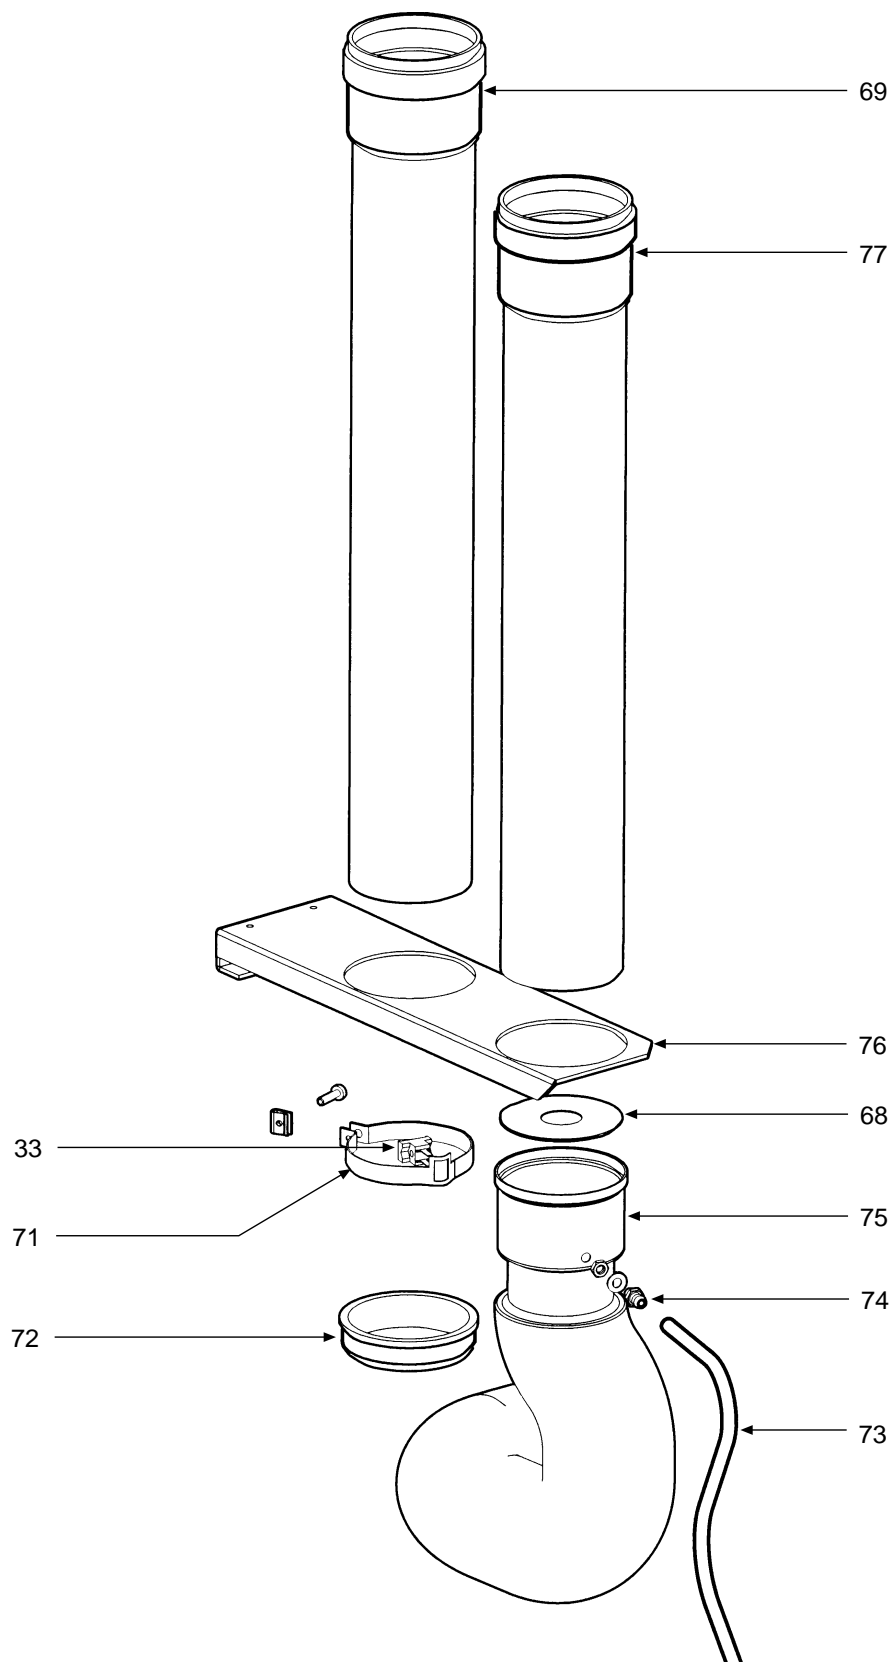

CODICE	EDIZIONE	MERCATO	VISTO
30R0419/0	05 - 00	IT	

POS.	Q.	CODICE	DESCRIZIONE	Met.		GPL	
				20	30	20	30
1	1	3114689/0	Mantello VRT "bianco"	•	•	•	•
2	1	3114861/0	Griglia inferiore mantello VRT "bianco"	•	•	•	•
3	1	3121194/0	Staffa per elettrodi	•	•	•	•
4	1	3121197/0	Staffa supporto cablaggio	•	•	•	•
5	1	3121218/0	Staffa fissaggio trasformatore	•	•	•	•
6	1	3220316/0	Tubo "Venturi"	•	•	•	•
7	1	3330153/0	Supporto bruciatore	•	•	•	•
8	1	3330154/0	Bacinella raccogli condensa	•	•	•	•
9	1	3330155/0	Corpo caldaia in alluminio	•	•	•	•
10	1	3401109/0	Girello 1"	•	•	•	•
11	2	3401149/0	Ghiera vetrino/elettrodo	•	•	•	•
12	2	3401153/0	Riduzione vetrino	•	•	•	•
13	2	3401154/0	Cappuccio vetrino	•	•	•	•
14	2	3401211/0	Perno	•	•	•	•
15	2	3401212/0	Perno fissaggio cerniera	•	•	•	•
16	2	3401213/0	Bussola per cerniera	•	•	•	•
17	2	3430053/0	Molla per cerniera	•	•	•	•
18	1	3500396/0	Tappo ABS Ø 25	•	•	•	•
20	1	3500786/0	Tappo per orologio programmatore	•	•	•	•
21	1	3500787/3	Cruscotto	•	•	•	•
22	1	3510123/0	Guarnizione ventilatore-miscelatore	•	•	•	•
23	1	3510157/0	Guarnizione di tenuta	•	•	•	•
24	1	3510158/0	Guarnizione di tenuta	•	•	•	•
25	1	3510161/0	Guarnizione Øe 300 Øi 246 sp. 3	•	•	•	•
26	1	3510162/0	Guarnizione raccolta condensa	•	•	•	•
27	1	3510163/0	Guarnizione	•	•	•	•
28	2	3510164/0	Guarnizione OR 3037-111	•	•	•	•
29	1	3532134/0	Isolante "elettrodi"	•	•	•	•
30	1	3532135/0	Isolante destro (camicia)	•	•	•	•
31	1	3532136/0	Isolante sinistro (camicia)	•	•	•	•
32	1	3740323/0	Camicia d'acqua	•	•	•	•
33	2	3620049/0	Sonda di temperatura a contatto	•	•	•	•
34	1	3430039/2	Molla fissaggio termostato a contatto	•	•	•	•
35	1	3401227/0	Diaframma Øe 16 Øi 4,8			•	•
36	1	3640019/0	Idrometro	•	•	•	•
37	1	3640010/0	Termostato di sicurezza	•	•	•	•
38	1	3640193/0	Pressostato acqua 1/4"	•	•	•	•
39	1	3650679/2	Scatola protezione cablaggio	•	•	•	•
40	1	3650683/2	Cruscotto porta strumenti	•	•	•	•
41	1	3660141/0	Ventilatore	•	•	•	•
42	1	3660144/0	Pompa WSC NYE40	•	•	•	•
43	1	3660145/0	Pompa WSC NYL40	•	•	•	•
44	1	3670259/0	Trasformatore	•	•	•	•
45	1	3670261/0	Accenditore "Norton"	•	•	•	•
46	1	3670262/0	Elettrodo di rivelazione	•	•	•	•
47	1	3680278/0	Valvola gas Honeywell VK 4115 F	•	•	•	•
48	1	3680279/0	Vaso di espansione rettangolare 12 lt.	•	•	•	•
49	1	3690066/0	Valvola di sicurezza 1/2"	•	•	•	•