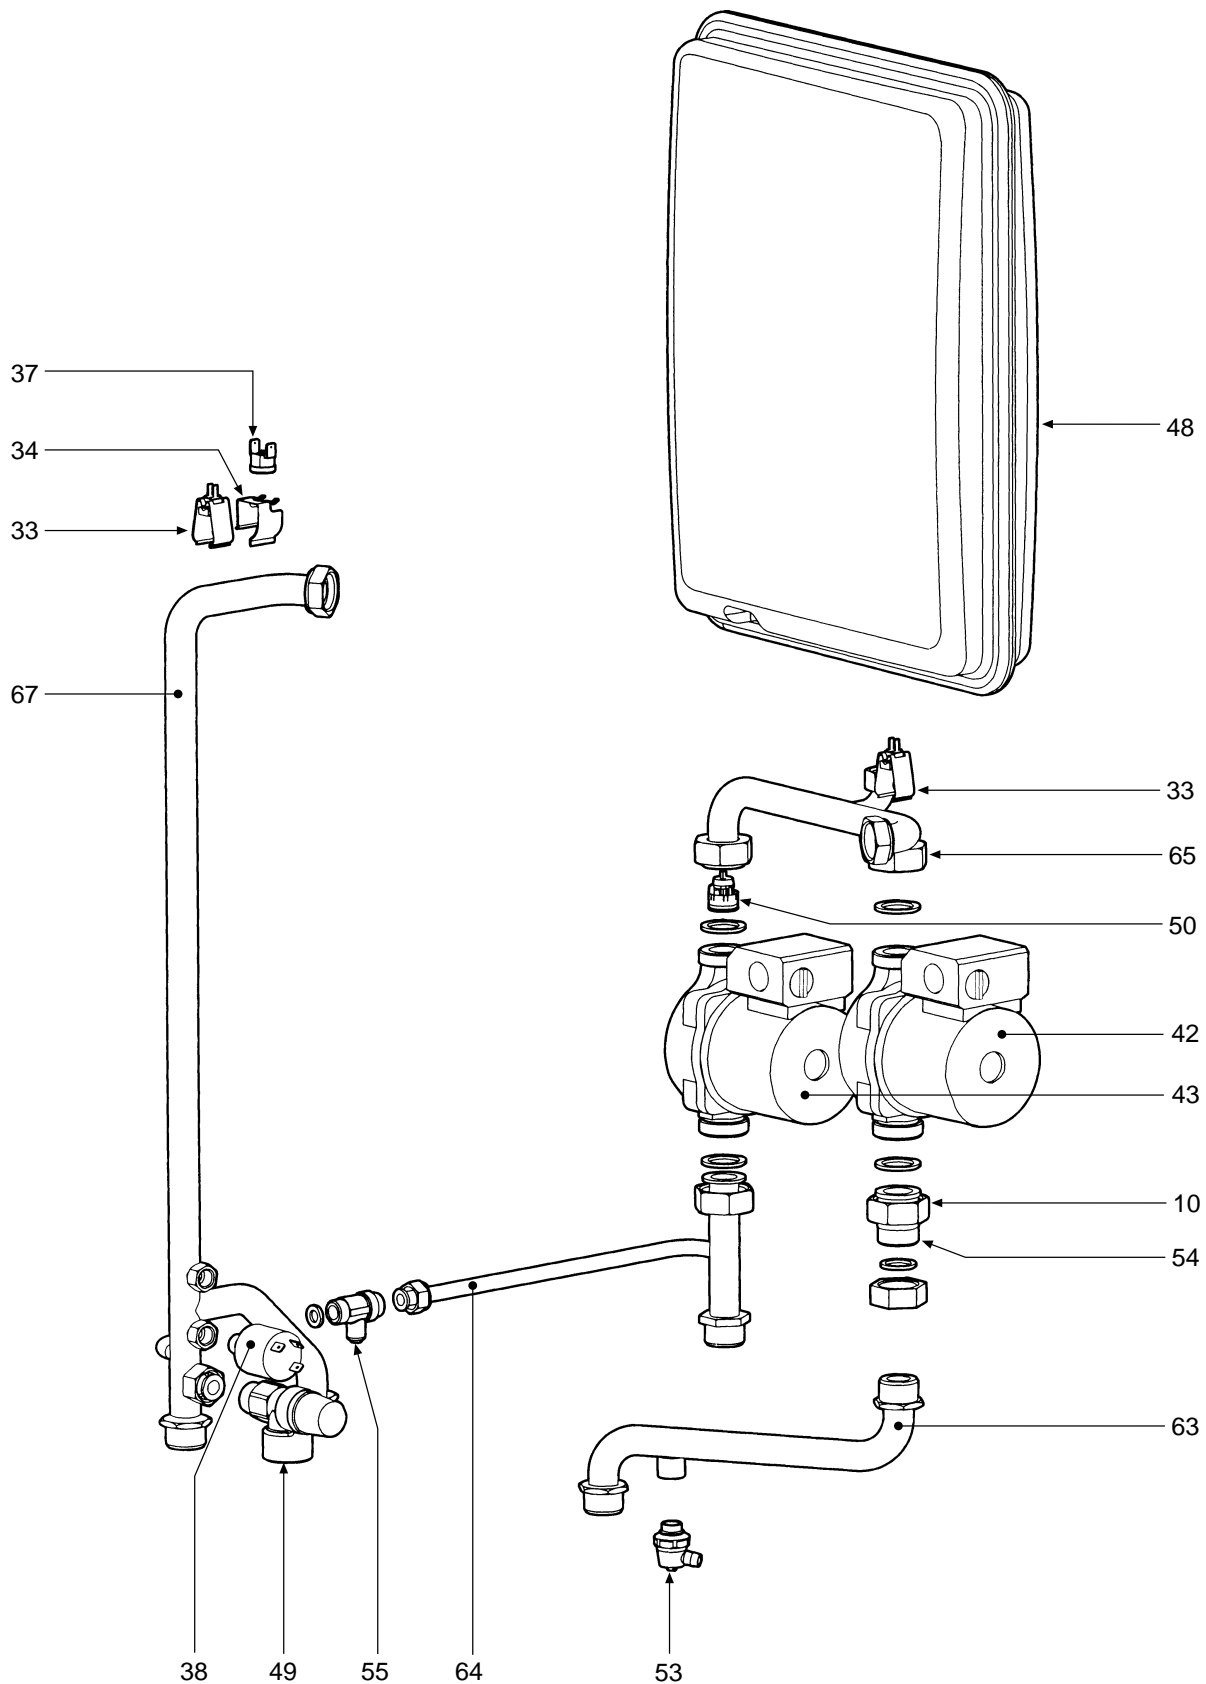

CODICE	EDIZIONE	MERCATO	VISTO
30R0419/0	05 - 00	IT	

POS.	Q.	CODICE	DESCRIZIONE	Met.		GPL	
				20	30	20	30
1	1	3114689/0	Mantello VRT "bianco"	•	•	•	•
2	1	3114861/0	Griglia inferiore mantello VRT "bianco"	•	•	•	•
3	1	3121194/0	Staffa per elettrodi	•	•	•	•
4	1	3121197/0	Staffa supporto cablaggio	•	•	•	•
5	1	3121218/0	Staffa fissaggio trasformatore	•	•	•	•
6	1	3220316/0	Tubo "Venturi"	•	•	•	•
7	1	3330153/0	Supporto bruciatore	•	•	•	•
8	1	3330154/0	Bacinella raccogli condensa	•	•	•	•
9	1	3330155/0	Corpo caldaia in alluminio	•	•	•	•
10	1	3401109/0	Girello 1"	•	•	•	•
11	2	3401149/0	Ghiera vetrino/elettrodo	•	•	•	•
12	2	3401153/0	Riduzione vetrino	•	•	•	•
13	2	3401154/0	Cappuccio vetrino	•	•	•	•
14	2	3401211/0	Perno	•	•	•	•
15	2	3401212/0	Perno fissaggio cerniera	•	•	•	•
16	2	3401213/0	Bussola per cerniera	•	•	•	•
17	2	3430053/0	Molla per cerniera	•	•	•	•
18	1	3500396/0	Tappo ABS Ø 25	•	•	•	•
20	1	3500786/0	Tappo per orologio programmatore	•	•	•	•
21	1	3500787/3	Cruscotto	•	•	•	•
22	1	3510123/0	Guarnizione ventilatore-miscelatore	•	•	•	•
23	1	3510157/0	Guarnizione di tenuta	•	•	•	•
24	1	3510158/0	Guarnizione di tenuta	•	•	•	•
25	1	3510161/0	Guarnizione Øe 300 Øi 246 sp. 3	•	•	•	•
26	1	3510162/0	Guarnizione raccolta condensa	•	•	•	•
27	1	3510163/0	Guarnizione	•	•	•	•
28	2	3510164/0	Guarnizione OR 3037-111	•	•	•	•
29	1	3532134/0	Isolante "elettrodi"	•	•	•	•
30	1	3532135/0	Isolante destro (camicia)	•	•	•	•
31	1	3532136/0	Isolante sinistro (camicia)	•	•	•	•
32	1	3740323/0	Camicia d'acqua	•	•	•	•
33	2	3620049/0	Sonda di temperatura a contatto	•	•	•	•
34	1	3430039/2	Molla fissaggio termostato a contatto	•	•	•	•
35	1	3401227/0	Diaframma Øe 16 Øi 4,8			•	•
36	1	3640019/0	Idrometro	•	•	•	•
37	1	3640010/0	Termostato di sicurezza	•	•	•	•
38	1	3640193/0	Pressostato acqua 1/4"	•	•	•	•
39	1	3650679/2	Scatola protezione cablaggio	•	•	•	•
40	1	3650683/2	Cruscotto porta strumenti	•	•	•	•
41	1	3660141/0	Ventilatore	•	•	•	•
42	1	3660144/0	Pompa WSC NYE40	•	•	•	•
43	1	3660145/0	Pompa WSC NYL40	•	•	•	•
44	1	3670259/0	Trasformatore	•	•	•	•
45	1	3670261/0	Accenditore "Norton"	•	•	•	•
46	1	3670262/0	Elettrodo di rivelazione	•	•	•	•
47	1	3680278/0	Valvola gas Honeywell VK 4115 F	•	•	•	•
48	1	3680279/0	Vaso di espansione rettangolare 12 lt.	•	•	•	•
49	1	3690066/0	Valvola di sicurezza 1/2"	•	•	•	•