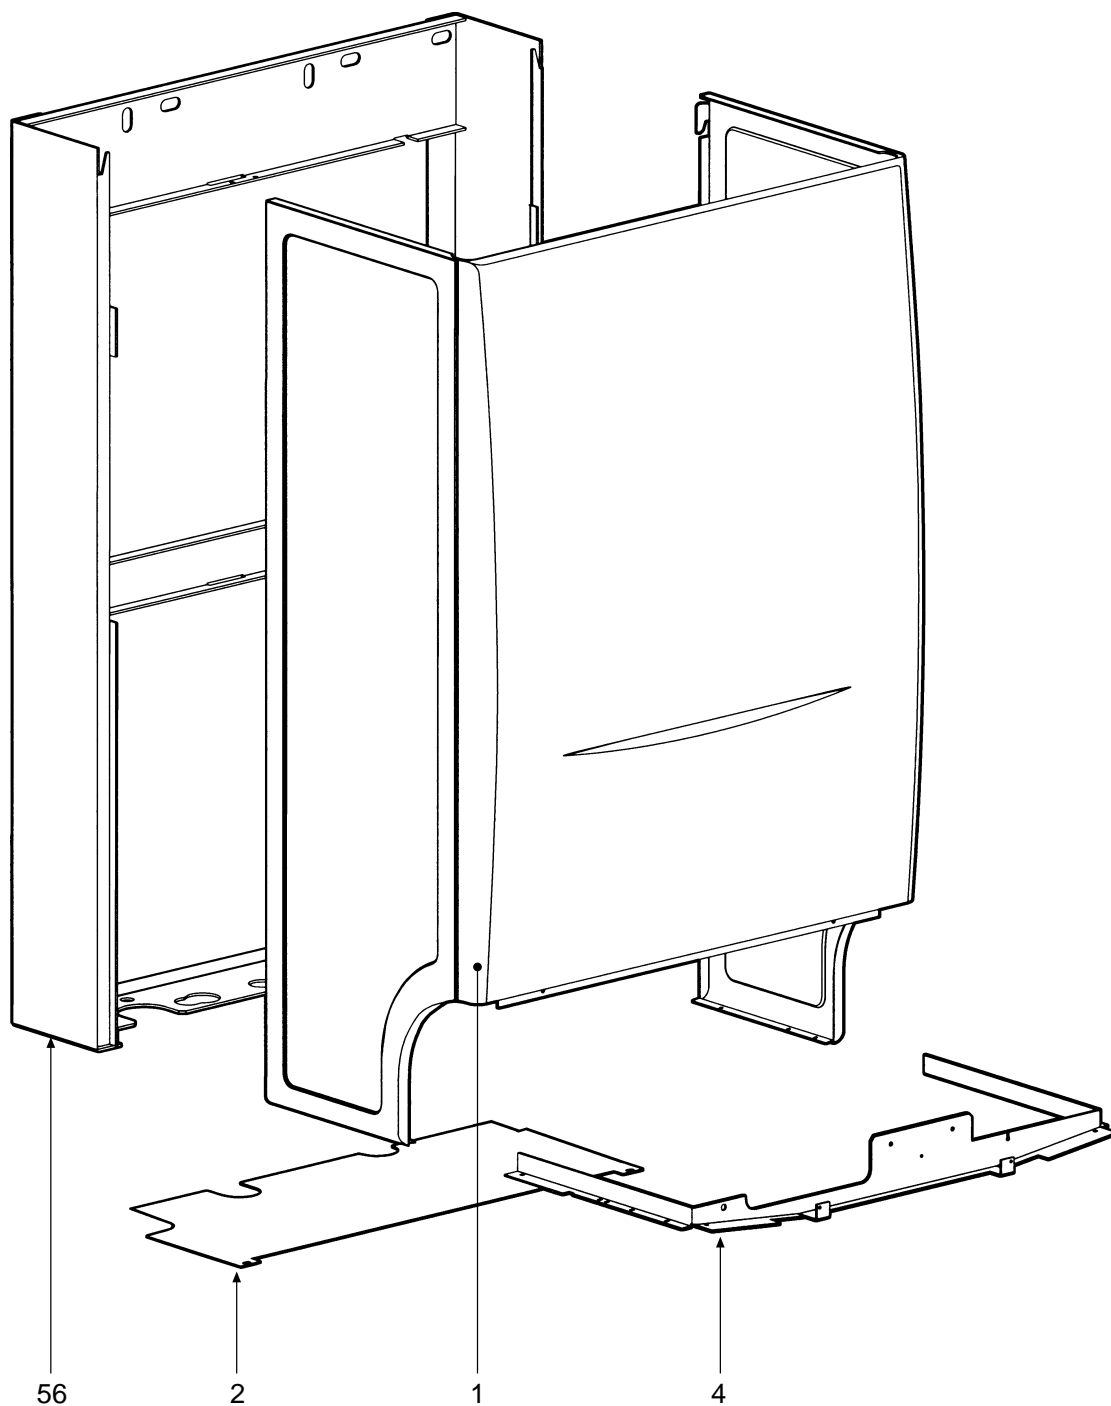

CODICE	EDIZIONE	MERCATO	VISTO
30R0419/0	05 - 00	IT	

POS.	Q.	CODICE	DESCRIZIONE	Met.		GPL	
				20	30	20	30
1	1	3114689/0	Mantello VRT "bianco"	•	•	•	•
2	1	3114861/0	Griglia inferiore mantello VRT "bianco"	•	•	•	•
3	1	3121194/0	Staffa per elettrodi	•	•	•	•
4	1	3121197/0	Staffa supporto cablaggio	•	•	•	•
5	1	3121218/0	Staffa fissaggio trasformatore	•	•	•	•
6	1	3220316/0	Tubo "Venturi"	•	•	•	•
7	1	3330153/0	Supporto bruciatore	•	•	•	•
8	1	3330154/0	Bacinella raccogli condensa	•	•	•	•
9	1	3330155/0	Corpo caldaia in alluminio	•	•	•	•
10	1	3401109/0	Girello 1"	•	•	•	•
11	2	3401149/0	Ghiera vetrino/elettrodo	•	•	•	•
12	2	3401153/0	Riduzione vetrino	•	•	•	•
13	2	3401154/0	Cappuccio vetrino	•	•	•	•
14	2	3401211/0	Perno	•	•	•	•
15	2	3401212/0	Perno fissaggio cerniera	•	•	•	•
16	2	3401213/0	Bussola per cerniera	•	•	•	•
17	2	3430053/0	Molla per cerniera	•	•	•	•
18	1	3500396/0	Tappo ABS Ø 25	•	•	•	•
20	1	3500786/0	Tappo per orologio programmatore	•	•	•	•
21	1	3500787/3	Cruscotto	•	•	•	•
22	1	3510123/0	Guarnizione ventilatore-miscelatore	•	•	•	•
23	1	3510157/0	Guarnizione di tenuta	•	•	•	•
24	1	3510158/0	Guarnizione di tenuta	•	•	•	•
25	1	3510161/0	Guarnizione Øe 300 Øi 246 sp. 3	•	•	•	•
26	1	3510162/0	Guarnizione raccolta condensa	•	•	•	•
27	1	3510163/0	Guarnizione	•	•	•	•
28	2	3510164/0	Guarnizione OR 3037-111	•	•	•	•
29	1	3532134/0	Isolante "elettrodi"	•	•	•	•
30	1	3532135/0	Isolante destro (camicia)	•	•	•	•
31	1	3532136/0	Isolante sinistro (camicia)	•	•	•	•
32	1	3740323/0	Camicia d'acqua	•	•	•	•
33	2	3620049/0	Sonda di temperatura a contatto	•	•	•	•
34	1	3430039/2	Molla fissaggio termostato a contatto	•	•	•	•
35	1	3401227/0	Diaframma Øe 16 Øi 4,8			•	•
36	1	3640019/0	Idrometro	•	•	•	•
37	1	3640010/0	Termostato di sicurezza	•	•	•	•
38	1	3640193/0	Pressostato acqua 1/4"	•	•	•	•
39	1	3650679/2	Scatola protezione cablaggio	•	•	•	•
40	1	3650683/2	Cruscotto porta strumenti	•	•	•	•
41	1	3660141/0	Ventilatore	•	•	•	•
42	1	3660144/0	Pompa WSC NYE40	•	•	•	•
43	1	3660145/0	Pompa WSC NYL40	•	•	•	•
44	1	3670259/0	Trasformatore	•	•	•	•
45	1	3670261/0	Accenditore "Norton"	•	•	•	•
46	1	3670262/0	Elettrodo di rivelazione	•	•	•	•
47	1	3680278/0	Valvola gas Honeywell VK 4115 F	•	•	•	•
48	1	3680279/0	Vaso di espansione rettangolare 12 lt.	•	•	•	•
49	1	3690066/0	Valvola di sicurezza 1/2"	•	•	•	•