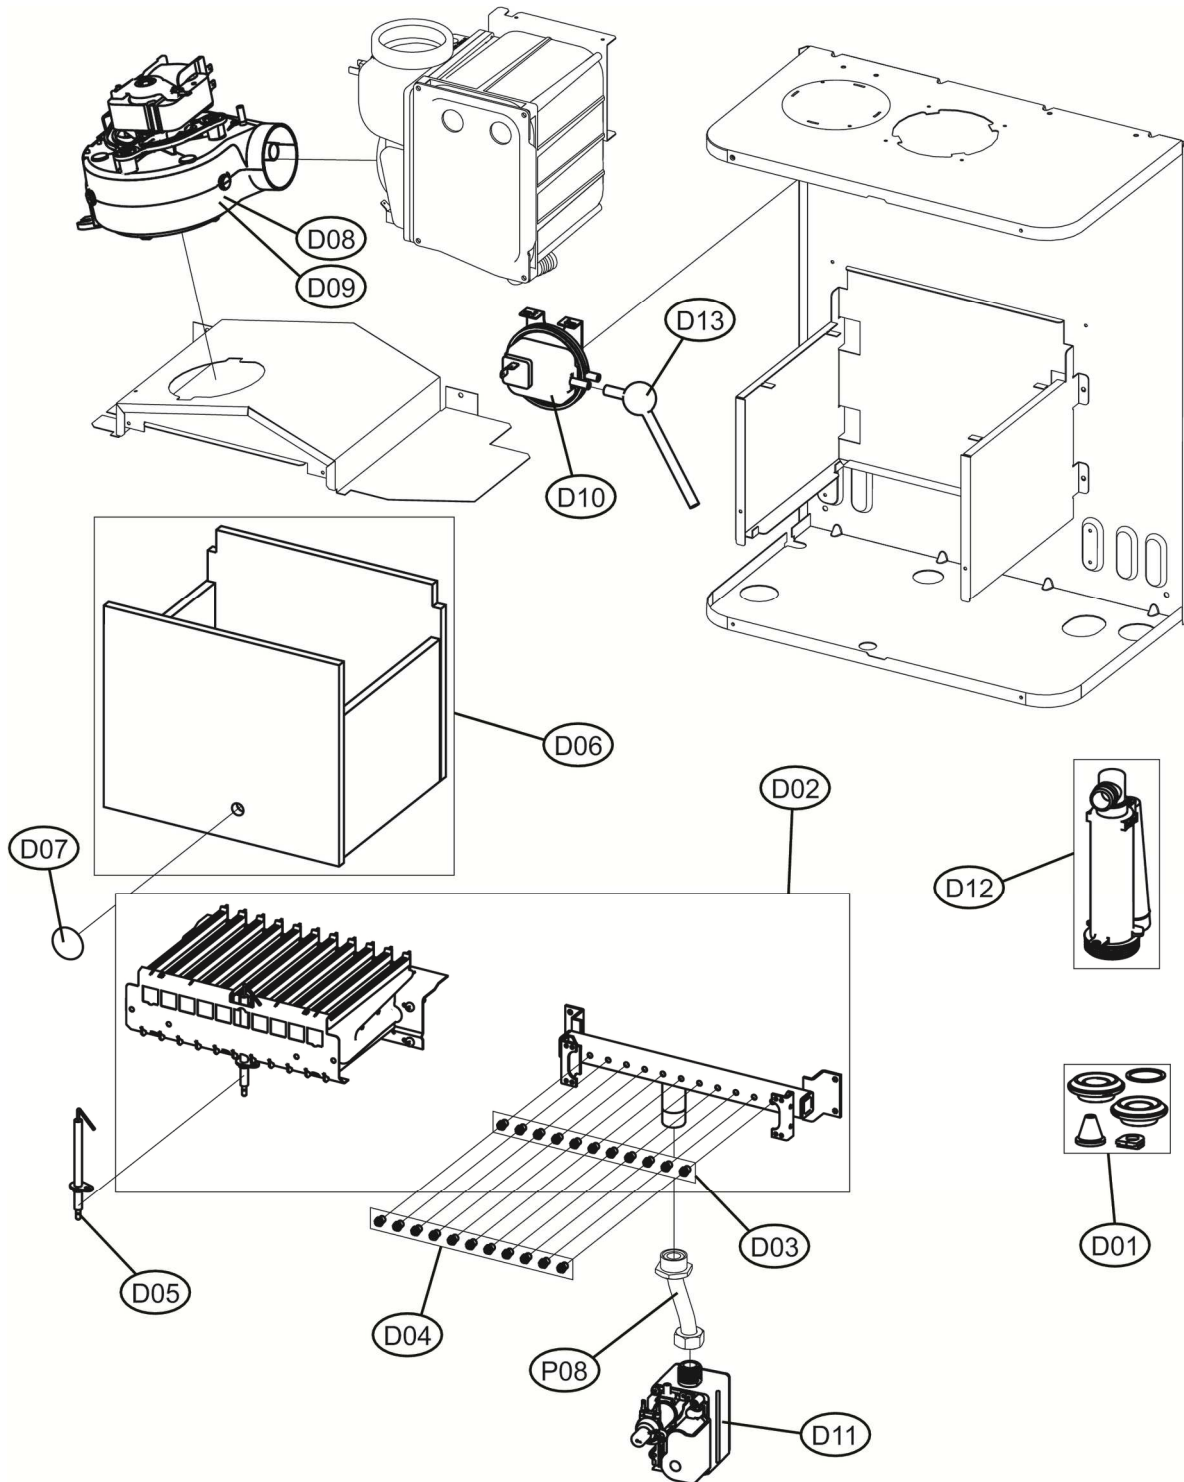

DIVACONDENS F24-F28 - E

DIVACONDENS F24-F28 - E

DIVACONDENS F24-F28 - E

DIVACONDENS F24-F28 - E

DIVACONDENS F24-F28 - E

LISTA PEZZI

DIVACONDENS F24 - E

POS.	CODICE	DESC.	QT.
A01	39822310	KIT MANTELLO "FOL"(31120290)	1.000
B01	39848650	KIT SCATOLA EL. (35015650)	1.000
B02	39848722	KIT SCHEDE DBM32B (36509332)	1.000
B03	39820650	KIT MASCHERINA "FOL"(35011970)	1.000
B04	39848670	KIT IDROMETRO (36402610)	1.000
B05	3980C820	KIT CAVI CABL. (38328250)	1.000
B06	39848740	KIT CAVO MONO EL. (38327180)	1.000
C01	39842140	KIT GUARN.CALD. SR.AEC4-AEF4	1.000
C02	39820420	KIT SCAMB.MONOTERM. (37404080)	1.000
C03	39844180	KIT 20 GUARN.OR 123 (35100860)	1.000
C04	39840260	KIT 10 MOLLE SC. D18(34300940)	1.000
C05	39810220	KIT SONDA TEMP.RISC.(36200540)	1.000
C06	39810230	KIT SONDA TEMP.SAN. (36200640)	1.000
C07	39805650	KIT TST.C.ARG.100°C (36400900)	1.000
C08	39842110	KIT VALV.3VIE 230V (36902940)	1.000
C09	39842120	KIT MOTORE 31650049 (36602130)	1.000
C10	39842130	KIT SCAMB.10P ZB190 (37405870)	1.000
C11	39830560	KIT RACC.SCAMB.L.R. (36902250)	1.000
C12	3980D880	KIT POMPA UNIV.YONOS(36602420)	1.000
C13	39818220	KIT V.ARIA (39404380-39404730)	1.000
C14	39808980	KIT RUB.3/8" Tp.5014(36901470)	1.000
C15	39818551	KIT FLUSSOST.ELTEK (36400711)	1.000
C16	39813230	KIT 5 FILTRI FLUSS. (39402940)	1.000
C17	39818260	KIT PRESSOST.H2O (39404710)	1.000
C18	39818270	KIT VALV.SIC. (36902760)	1.000
C19	39818790	KIT 10 VALV.N/R. (36902190)	1.000
C20	39813010	KIT 5 REG.PORT.10Lt.(36902080)	1.000
C21	39841230	KIT VASO ESP.8LT. (36800780)	1.000
C22	3980C830	KIT RECUP.VALMEX (3841L510)	1.000
C23	39817640	KIT GUARN.De74 Di57 (35102370)	1.000
C24	39837740	KIT DIAFR.FUMI D.45 (32701110)	1.000
C25	39817580	KIT DIAFR.FUMI D.50 (32700900)	1.000
C26	39817600	KIT TST.REC.VALMEX (36402080)	1.000
D01	39819680	KIT GUARN.CALD. Sr.ABF7	1.000
D02	39819630	KIT BRUC.11R.m. (37608911)	1.000
D03	39837780	KIT UG.1,35X11 G20 (34009821)	1.000
D04	39837750	KIT 11 UG.0,82 gpl (34009850)	1.000
D05	39819430	KIT Elettrodo ACC. (36702890)	1.000
D06	39837760	KIT ISOL.CAM.COMB. Sr.0CAF	1.000
D07	39836480	KIT SPIA SILIC. (35102690)	1.000
D08	39817650	KIT VENTIL. (36601880)	1.000
D10	3980C840	KIT PRESS.ARIA 62PA (36402700)	1.000
D11	39812190	KIT VALV.VGU 54A1109(36800401)	1.000
D12	3980C850	KIT SIFONE Fm.CAF5(35103910)	1.000
D13	39848630	KIT RACC.ANTICOND. (35015622)	1.000
P01	34225670	TUBO PACCO-MAND. SR.AEF7 D	1.000
P02	34226330	TUBO RECUPERAT-PACCO SR.CBF4	1.000
P03	34226340	TUBO RECUPERAT-POMPA SR.CBF4	1.000
P04	3841D072	TUBAZ.COLL.VASO ESP. SR. AE04	1.000
P05	3841D600	TUBAZ. SCAMB.P.-RUB.C. SR.AE04	1.000
P06	3840V700	TUBAZ.USC.H2O SANIT.Sr.AC (WF)	1.000
P07	3841D062	TUBAZ. BY-PASS CALD. SR. AE04	1.000
P08	3841L500	TUBAZ.V/G-COLLET.CALD.DIVACOND	1.000