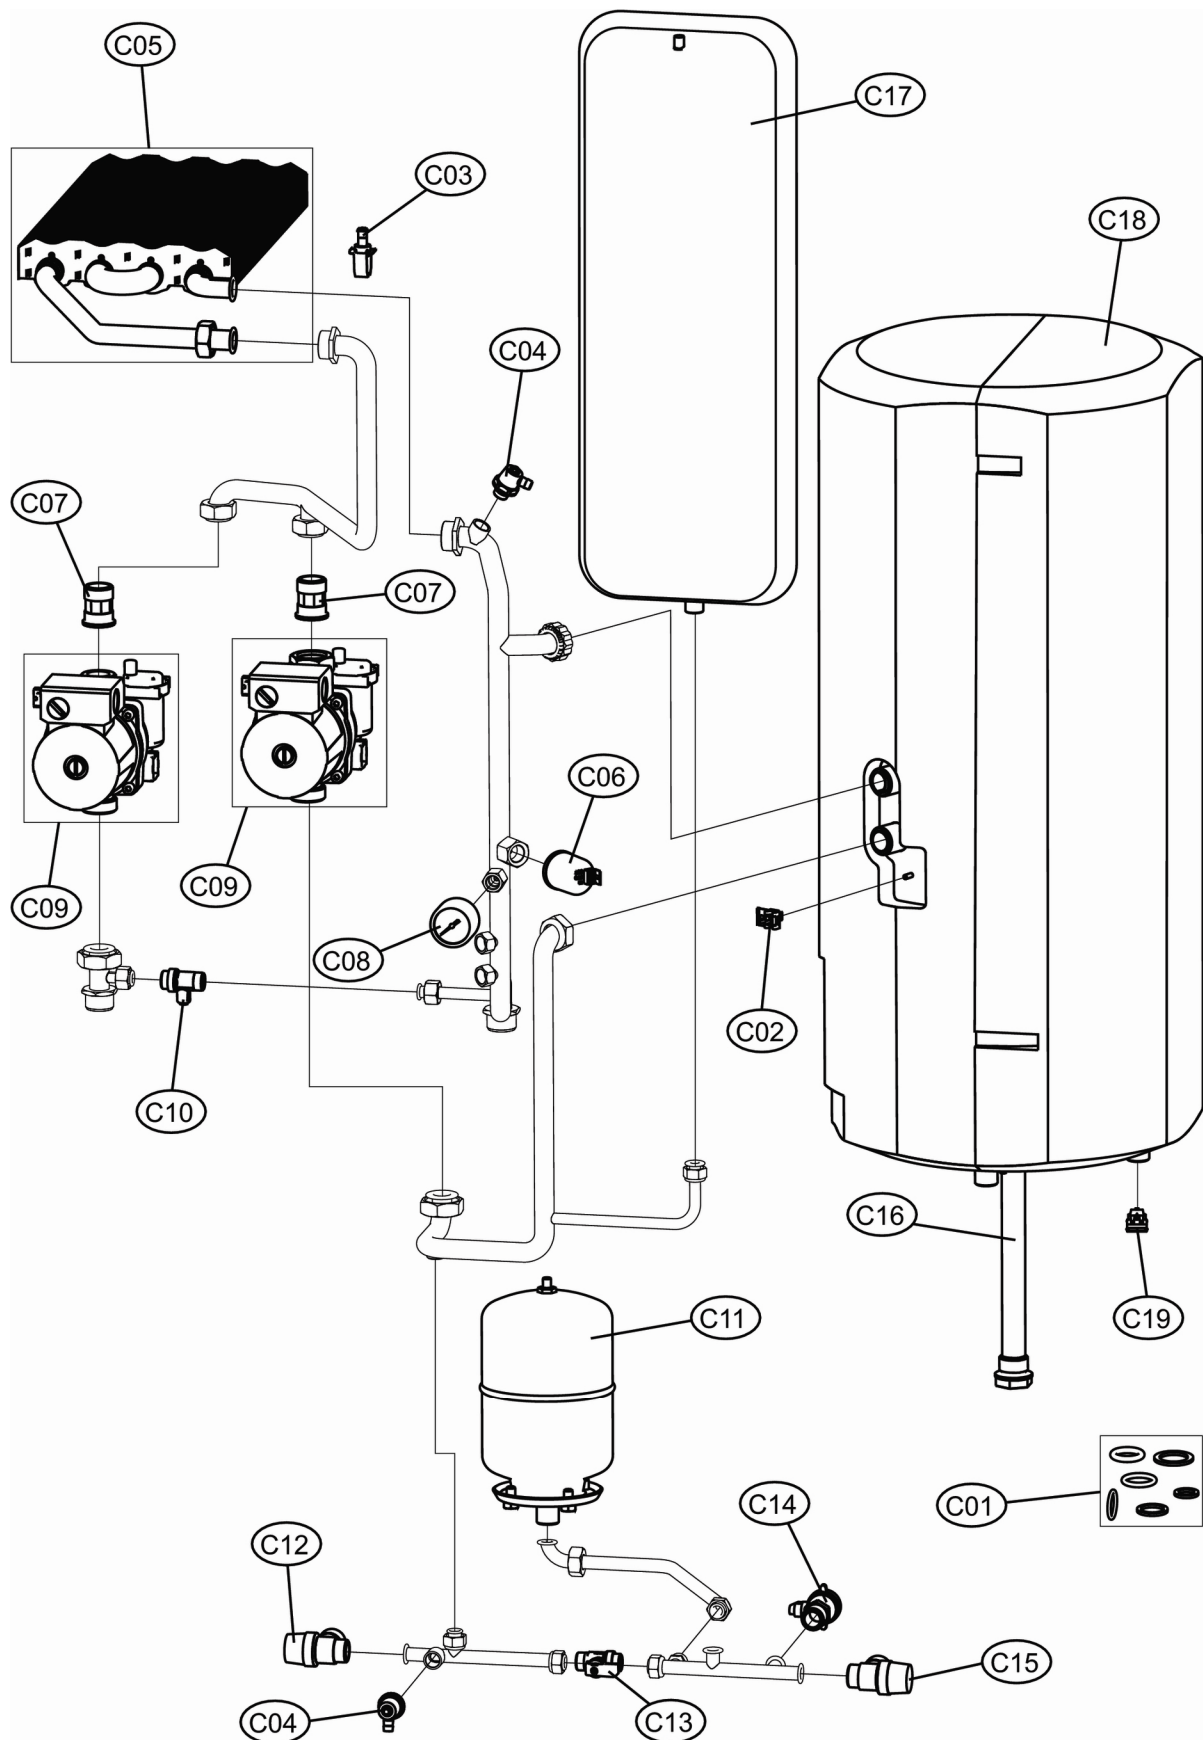

DIVAtop 60 F32

DIVAtop 60 F32

LISTA PEZZI

POS.	CODICE	DESC.	QT.
A01	39832950	KIT FIANCO REV. (3110E780)	1.000
A02	39832960	KIT PANNELLO A."Fol"(3110C510)	1.000
B01	39836690	KIT SCATOLA ELETTR. (35012290)	1.000
B02	39820390	KIT PORTASCHEDA (35011950)	1.000
B03	39828411	KIT CENTRALINA EL. (36508462)	1.000
B04	39820410	KIT SCHEDA EL.DSP05 (38321600)	1.000
C01	39812340	KIT GUARNIZ.H2O (da 3/8"a 1")	1.000
C02	39808560	KIT SONDA BOILER (36200560)	1.000
C03	39819550	KIT SONDA TEMP. (36200730)	1.000
C04	39810320	KIT RUBIN.SCARICO (36901630)	1.000
C05	39819810	KIT PACCO LAM. (37404180)	1.000
C06	39809470	KIT TRASDUTTORE (36400380)	1.000
C07	39811270	KIT VALV.RIT.3/4" (36901970)	1.000
C08	39809750	KIT IDROM.ATT.1/4" (36400390)	1.000
C09	39817820	KIT POMPA (36601900)	1.000
C10	39810360	KIT RUB.3/8" Tp.4452(36901940)	1.000
C11	39818200	KIT VASO ESP.2Lt. (36800480)	1.000
C12	39800130	KIT VALV.SIC.MF1/2" (36900660)	1.000
C13	39808980	KIT RUB.3/8" Tp.5014(36901470)	1.000
C14	39809010	KIT RUBIN.1/2" (36900700)	1.000
C15	39809950	KIT VALV.SIC.9bar (36900460)	1.000
C16	39808060	KIT ANODO MAGN. (39400420)	1.000
C17	39810050	KIT VASO ESP.10Lt. (36802800)	1.000
C18	39817790	KIT BOILER 60Lt. (37704810)	1.000
C19	39808990	KIT 2 VALV.RITEGNO (36900090)	1.000
D01	39818000	KIT GUARN.+PRESA ARIA Sr.B6F0	1.000
D02	39812170	KIT Elettrodo ACC. (36702581)	1.000
D03	39810040	KIT ISOL.C.COMB. (mod.30 BOIL)	1.000
D04	39817510	KIT PRESS.DIFF.ARIA (36402050)	1.000
D05	39819470	KIT DIAFR.FUMI Di.45-47-50	1.000
D06	39818021	KIT VENTIL. (36601872)	1.000
D07	39811330	KIT SPIA SILICONE (35102690)	1.000
D08	39817970	KIT 16 UG.1,30 (EL) (34009741)	1.000
D09	39817980	KIT 16 UG.0,77 (EL) (34009651)	1.000
D10	39817850	KIT VALV.GAS (36800420)	1.000
D11	39815680	KIT BRUC.16R.m. (3840C910)	1.000
D12	39817990	KIT CURVA USC.FUMI (33301610)	1.000