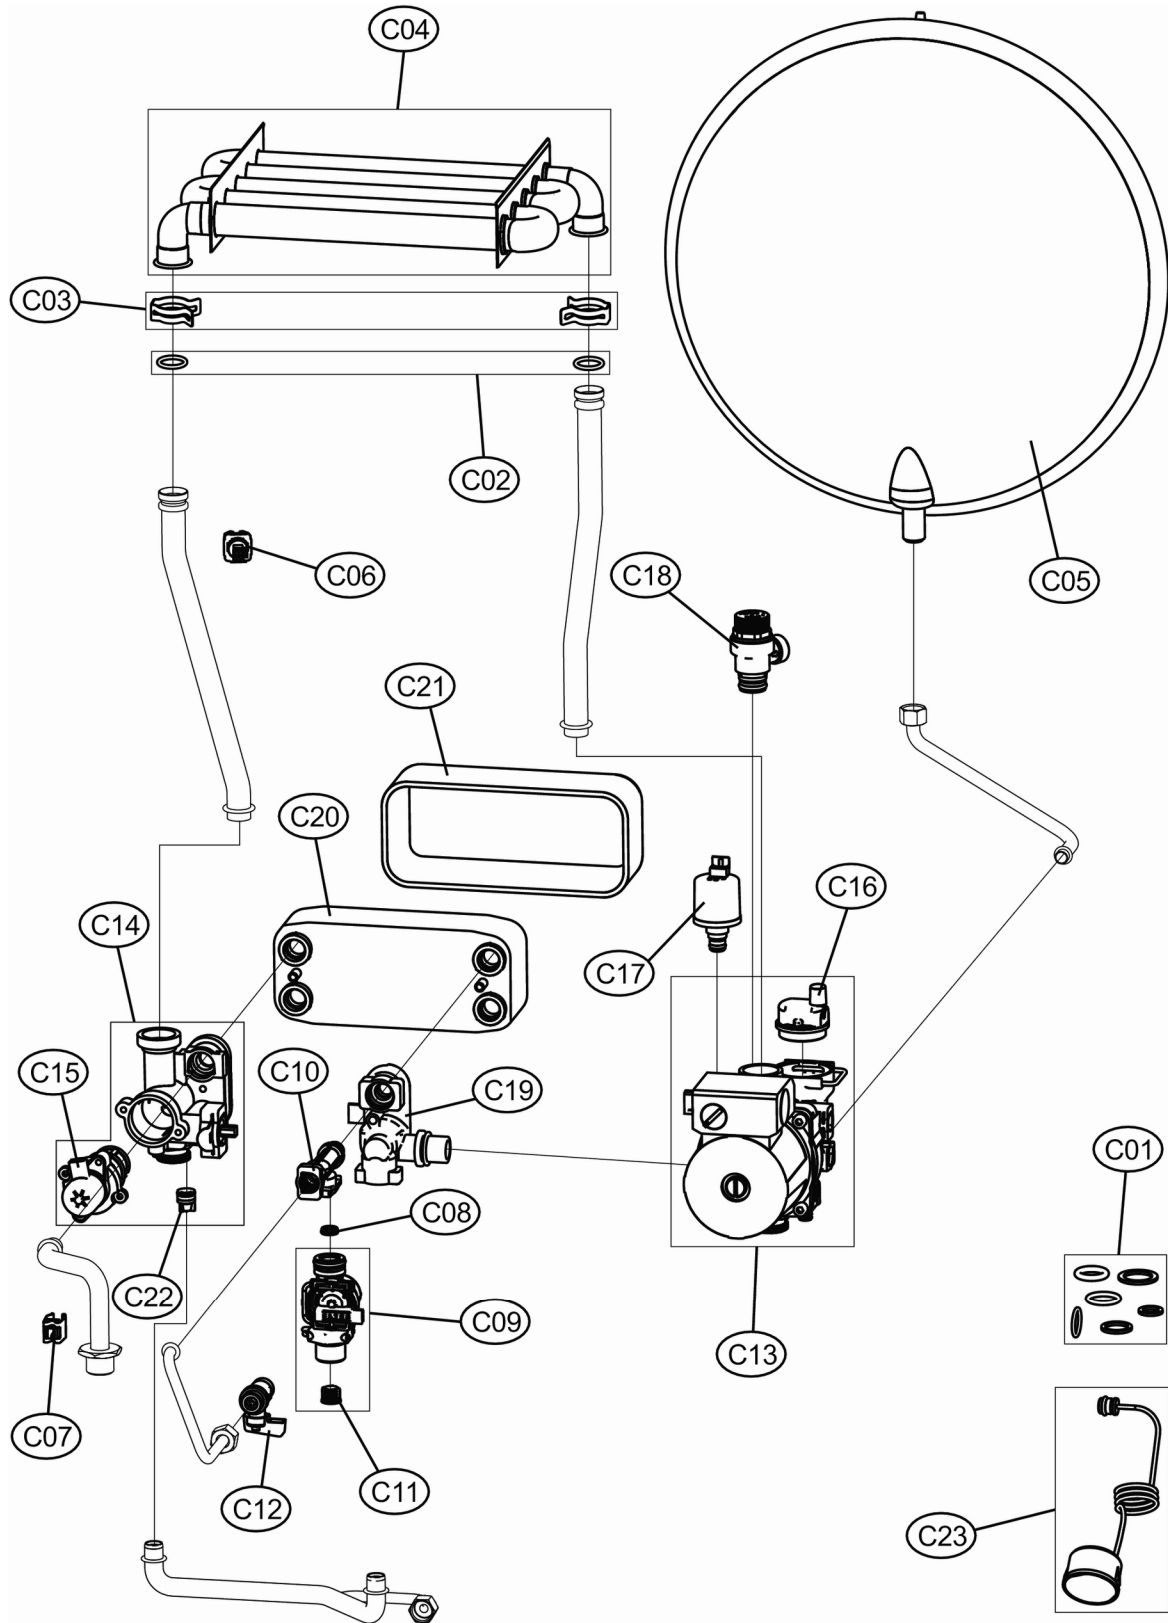

DIVAtop micro F24