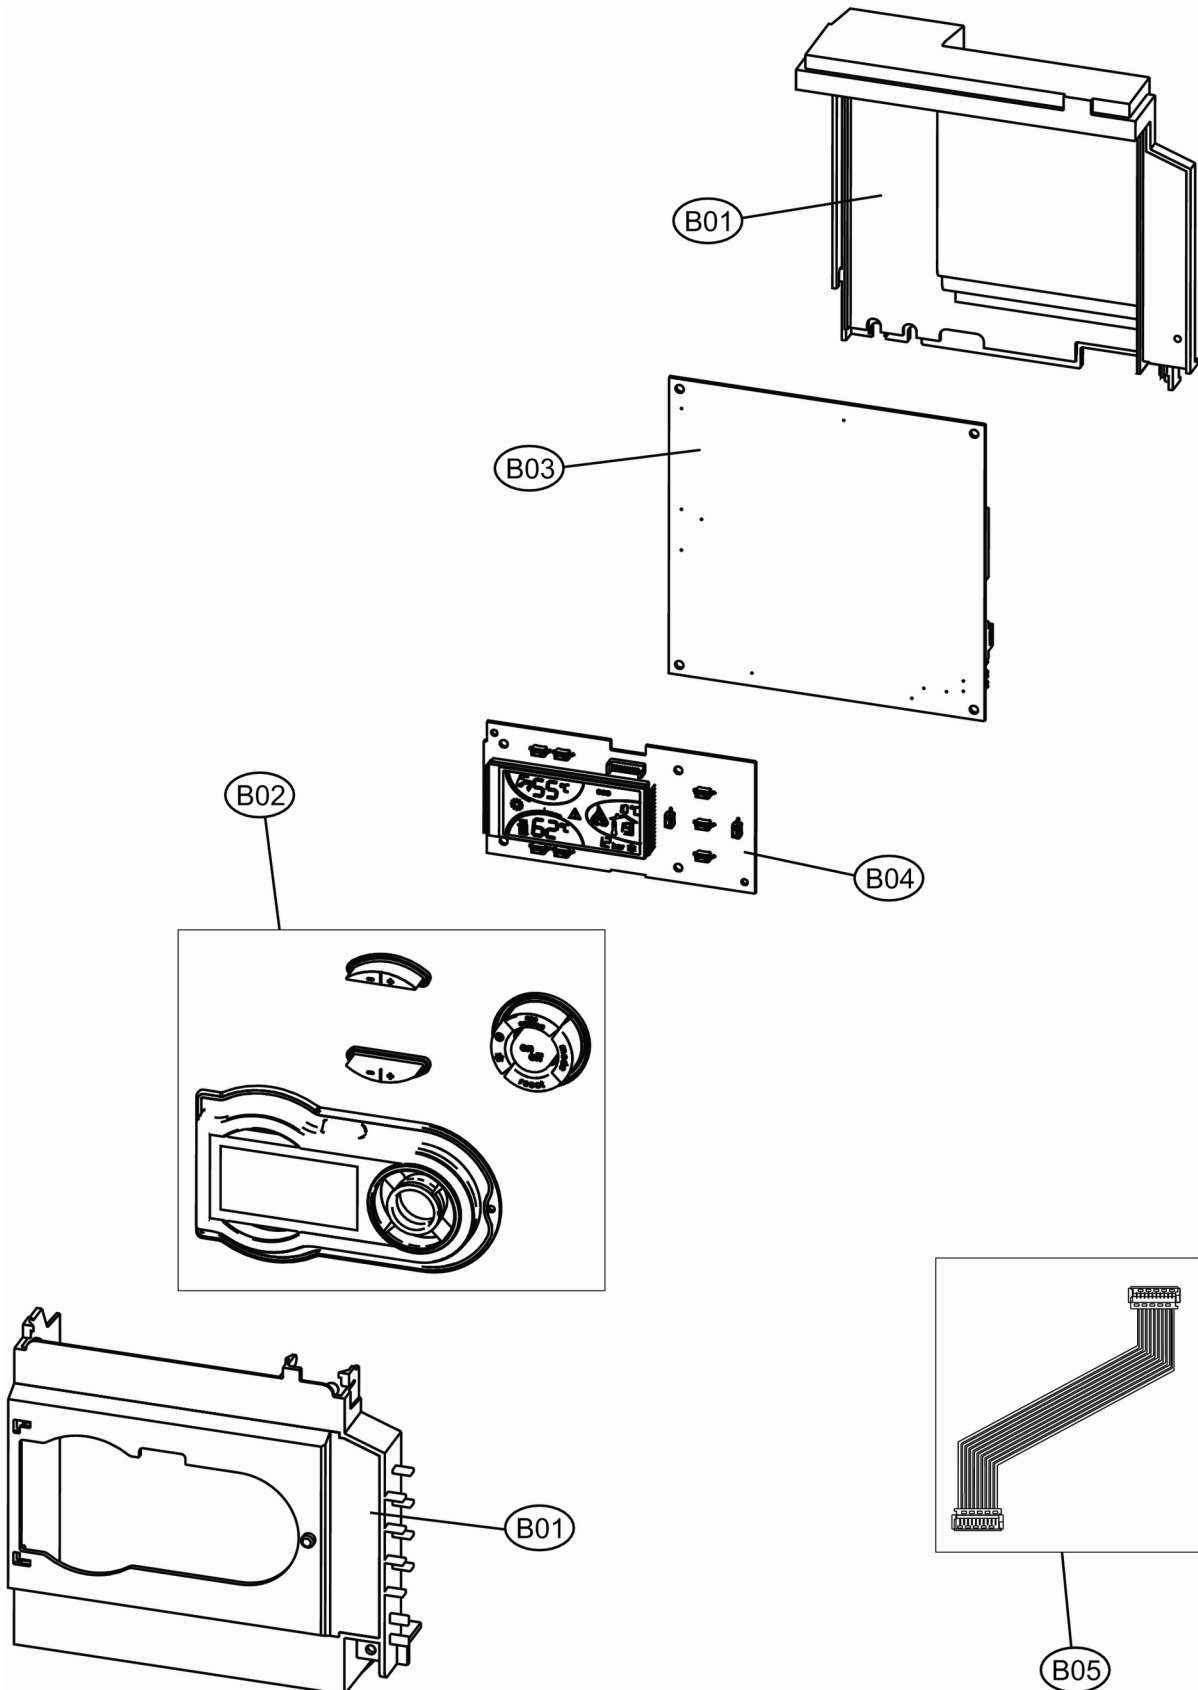

DIVAtop micro F24

DIVAtop micro F24

DIVAtop micro F24

LISTA PEZZI

POS.	CODICE	DESC.	QT.
A01	39836670	KIT FIANCO DEX. (3110G910)	1.000
A02	39836680	KIT FIANCO SIN. (3110G930)	1.000
A03	39820370	KIT PANNELLO A."FOL"(31116580)	1.000
B01	39836690	KIT SCATOLA ELETTR. (35012290)	1.000
B02	39820390	KIT PORTASCHEDA (35011950)	1.000
B03	39828411	KIT CENTRALINA EL. (36508462)	1.000
B04	39820410	KIT SCHEDA EL.DSP05 (38321600)	1.000
B05	39842440	KIT CAVO FLAT.L.240 (36003750)	1.000
C01	39836640	KIT GUARN.CALD. Fm.AC	1.000
C02	39844180	KIT 20 GUARN.OR 123 (35100860)	1.000
C03	39840260	KIT 10 MOLLE SC. D18(34300940)	1.000
C04	39820420	KIT SCAMB.MONOTERM. (37404080)	1.000
C05	39841230	KIT VASO ESP.8LT. (36800780)	1.000
C06	39819550	KIT SONDA TEMP. (36200730)	1.000
C07	39810230	KIT SONDA TEMP.SAN. (36200640)	1.000
C08	39813010	KIT 5 REG.PORT.10Lt.(36902080)	1.000
C09	39846880	KIT FLUSSOM.ELTEK (36402550)	1.000
C10	39836710	KIT RACC.FLUSSOM. (35014370)	1.000
C11	39812310	KIT N°5 FILTRI H2O (35007480)	1.000
C12	39808980	KIT RUB.3/8" Tp.5014(36901470)	1.000
C13	39818450	KIT POMPA UNIV.15-50 GRND	1.000
C14	39820441	KIT VALV.3VIE (36902240)	1.000
C15	39835390	KIT MOTORE VALV.3V.Tp.4520838	1.000
C16	39818220	KIT V.ARIA (39404380-39404730)	1.000
C17	39818770	KIT TRASDUTT.PRESS.(36402100)	1.000
C18	39818270	KIT VALV.SIC. (36902760)	1.000
C19	39830560	KIT RACC.SCAMB.L.R. (36902250)	1.000
C20	39835630	KIT SCAMBIATORE 16P.(37405130)	1.000
C21	39836740	KIT ISOLANTE SCAMB. (35323010)	1.000
C22	39818790	KIT 10 VALV.N/R. (36902190)	1.000
C23	39818210	KIT IDROMETRO (36402070)	1.000
D01	39820470	KIT GUARN.CALD. Sr.ACF4	1.000
D02	39808471	KIT PRESE (35101310-35101323)	1.000
D03	39843790	KIT GUARN.VENTIL. (35102280)	1.000
D04	39817550	KIT VENTIL. (36601851)	1.000
D05	39819610	KIT ISOL.CAM.COMB.Sr.ABC4-ABF4	1.000
D06	39819430	KIT Elettrodo ACC. (36702890)	1.000
D07	39819630	KIT BRUC.11R.m. (37608911)	1.000
D08	39817850	KIT VALV.GAS (36800420)	1.000
D09	39819590	KIT 11 UG.135(34009821)+DF.500	1.000
D10	39819600	KIT 11 UG.0,79 gpl (34013300)	1.000
D11	39817990	KIT CURVA USC.FUMI (33301610)	1.000
D12	39828420	KIT TRASDUTT.PRESS. (36402290)	1.000
D13	39820480	KIT SPIA (35102690-35102350)	1.000