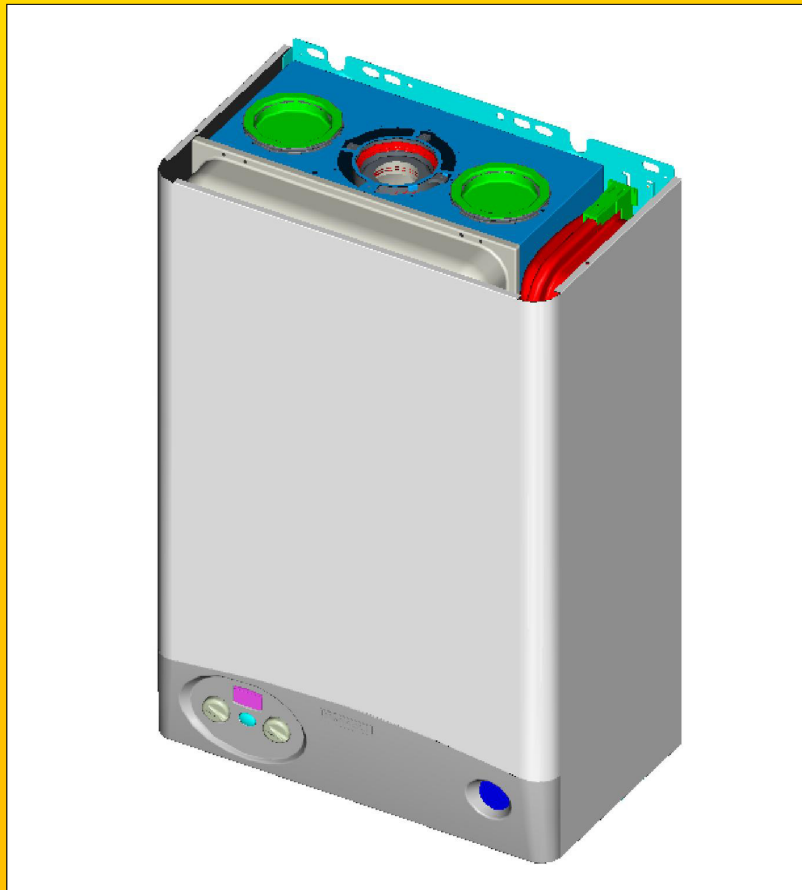

## **DOMICOMPACT F24 D**

- LISTA PEZZI DI RICAMBIO
- SPARE PART LIST
- ERSATZSTEILE
- LIJST ONDERDELEN
- LISTE PIECES DETACHES
- LISTA PIEZAS DE REPUESTO

<b>CODICE</b>	<b>EDIZIONE</b>	<b>MERCATO</b>
<b>30K0127000</b>	<b>01/08/2004</b>	<b>EX-CN</b>

**- MANTELLATURA - JACKET - KESSELVERKLEIDUNG - MANTEL - JAQUETTE - CUERPO -**

**CABLAGGIO - WIRING - VERDRAHTUNG - BEKABELING - CABLAGE - CABLEADO**

**GRUPPO ACQUA - WATER LINE - WASSERDRUCKLEITUNG - HYDRAULISCHE CONSTRUCTIE -  
CONDUITE EAU - GRUPO AGUA**