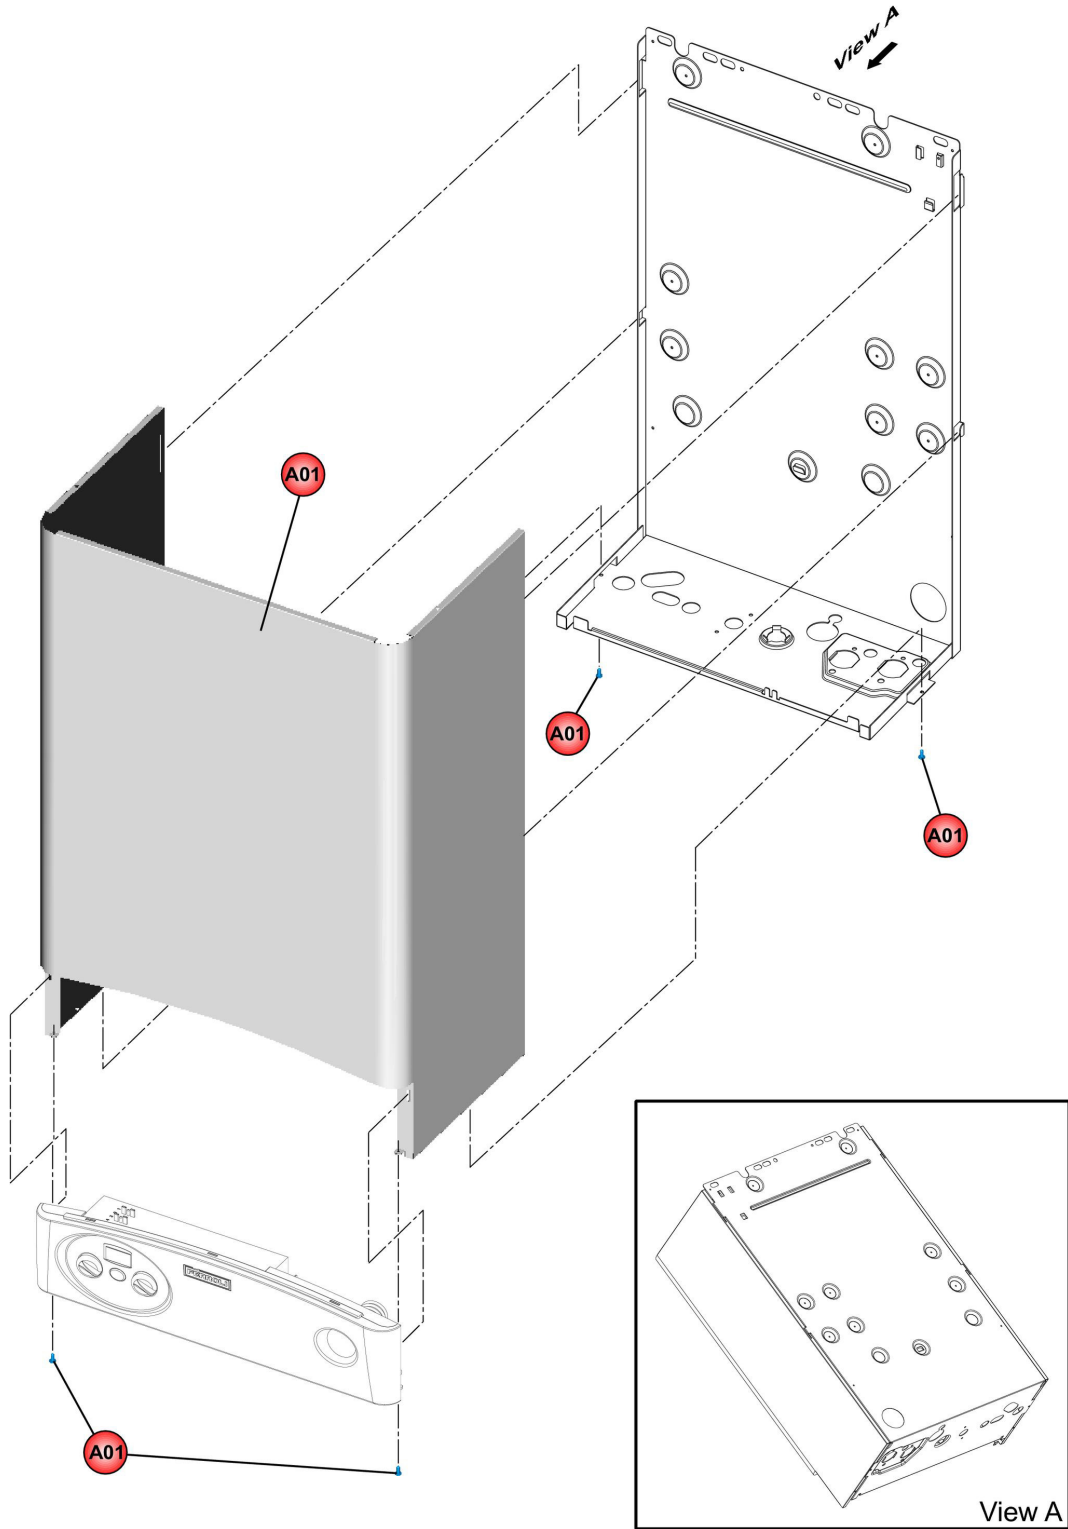

## **DOMICOMPACT F24 D**

- LISTA PEZZI DI RICAMBIO
- SPARE PART LIST
- ERSATZSTEILE
- LIJST ONDERDELEN
- LISTE PIECES DETACHES
- LISTA PIEZAS DE REPUESTO

<b>CODICE</b>	<b>EDIZIONE</b>	<b>MERCATO</b>
<b>30K0127000</b>	<b>01/08/2004</b>	<b>EX-CN</b>

**- MANTELLATURA - JACKET - KESSELVERKLEIDUNG - MANTEL - JAQUETTE - CUERPO -**

**CABLAGGIO - WIRING - VERDRAHTUNG - BEKABELING - CABLAGE - CABLEADO**

**GRUPPO ACQUA - WATER LINE - WASSERDRUCKLEITUNG - HYDRAULISCHE CONSTRUCTIE -  
CONDUITE EAU - GRUPO AGUA**