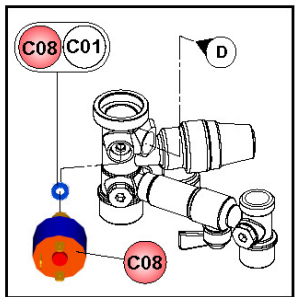

## **DOMICOMPACT F24 D**

- LISTA PEZZI DI RICAMBIO
- SPARE PART LIST
- ERSATZSTEILE
- LIJST ONDERDELEN
- LISTE PIECES DETACHES
- LISTA PIEZAS DE REPUESTO

<b>CODICE</b>	<b>EDIZIONE</b>	<b>MERCATO</b>
<b>30K0127000</b>	<b>01/08/2004</b>	<b>EX-CN</b>

**- MANTELLATURA - JACKET - KESSELVERKLEIDUNG - MANTEL - JAQUETTE - CUERPO -**

**CABLAGGIO - WIRING - VERDRAHTUNG - BEKABELING - CABLAGE - CABLEADO**

**GRUPPO ACQUA - WATER LINE - WASSERDRUCKLEITUNG - HYDRAULISCHE CONSTRUCTIE -  
CONDUITE EAU - GRUPO AGUA**

## LISTA PEZZI

POS.	CODICE	DESC.	QT.
A01	39812090	KIT MANTELLO (31113370)	1
B01	39812350	KIT MANOP. POT. Fm.A9 "FOL" (EX)	1
B02	39806330	KIT IDROMETRO (36400190)	1
B03	39812360	KIT CRUSCOTTO "DPY" (38516420)	1
B04	39812370	KIT CENTRALINA (36507810)	1
C01	39811420	KIT GUARNIZ.CALD.Sr.A204-A1G6	1
C02	39812140	KIT VASO ESP.8Lt. (36800410)	1
C03	39811550	KIT PACCO LAM. (37403440)	1
C04	39812150	KIT POMPA Mod.24 (36601600)	1
C05	39810230	KIT SONDA TEMP. SAN. (36200640)	1
C06	39812130	KIT GRUPPO H2O (38425880)	1
C07	39812160	KIT FLUSSOST.BITRON (36400710)	1
C08	39806180	KIT PRESSOSTATO H2O (36401930)	1
C09	39812340	KIT GUARNIZ.H2O (da 3/8"a 1")	1
D01	39808470	KIT PRESE (35101310-35101320)	1
D02	39808670	KIT DIAFRAMMI FUMI D.45-47-50	1
D03	39805630	KIT PRESS. DIFF. ARIA (36400060)	1
D04	39808750	KIT RACC. COLL. VENT. (32117090)	1
D05	39811560	KIT VENTIL.-PIASTRA Sr.A2F4	1
D06	39811570	KIT ISOL.CAM.COMB.Sr.A2C4-A2F4	1
D07	39811330	KIT SPIA + VETRINO (32202750)	1
D08	39812170	KIT ELETTRODO ACC. (36702581)	1
D09	39806950	KIT CASSETTO 12R. (37608130)	1
D10	39812190	KIT VALV.VGU 54A1109(36800400)	1
D11	39805650	KIT TST.C.ARG.100°C (36400900)	1
D12	39810220	KIT SONDA TEMP.RISC. (36200540)	1
D13	39805760	KIT 12 UG.ES7 F.1,30 (EL)	1
D14	39804780	KIT 12 UG.ES7 F.0,77 (EL)	1