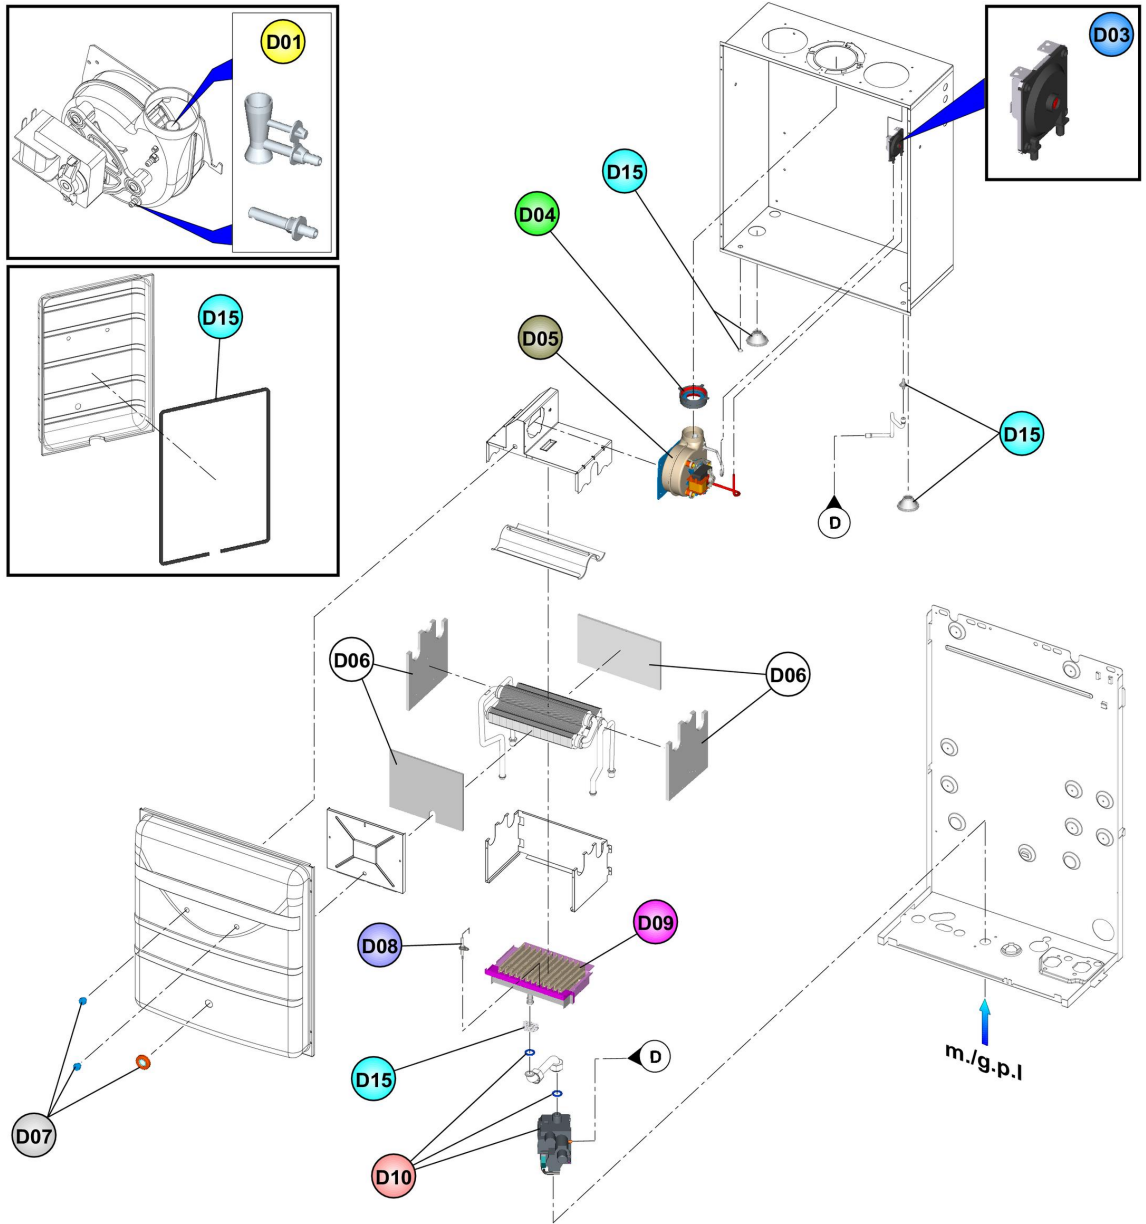

## **DOMICOMPACT F24 D**

- LISTA PEZZI DI RICAMBIO
- SPARE PART LIST
- ERSATZSTEILE
- LIJST ONDERDELEN
- LISTE PIECES DETACHES
- LISTA PIEZAS DE REPUESTO

<b>CODICE</b>	<b>EDIZIONE</b>	<b>MERCATO</b>
<b>30K0127000</b>	<b>01/08/2004</b>	<b>EX-CN</b>

**- MANTELLATURA - JACKET - KESSELVERKLEIDUNG - MANTEL - JAQUETTE - CUERPO -**

**CABLAGGIO - WIRING - VERDRAHTUNG - BEKABELING - CABLAGE - CABLEADO**

**GRUPPO ACQUA - WATER LINE - WASSERDRUCKLEITUNG - HYDRAULISCHE CONSTRUCTIE -  
CONDUITE EAU - GRUPO AGUA**

**GRUPPO GAS - GAS LINE - GASSAMMLER EINHEIT - GASLIJN - CONDUITE GAZ - GRUPO GAS**

## LISTA PEZZI

POS.	CODICE	DESC.	QT.
A01	39812090	KIT MANTELLO (31113370)	1
B01	39812350	KIT MANOP. POT. Fm.A9 "FOL" (EX)	1
B02	39806330	KIT IDROMETRO (36400190)	1
B03	39812360	KIT CRUSCOTTO "DPY" (38516420)	1
B04	39812370	KIT CENTRALINA (36507810)	1
C01	39811420	KIT GUARNIZ.CALD.Sr.A204-A1G6	1
C02	39812140	KIT VASO ESP.8Lt. (36800410)	1
C03	39811550	KIT PACCO LAM. (37403440)	1
C04	39812150	KIT POMPA Mod.24 (36601600)	1
C05	39810230	KIT SONDA TEMP. SAN. (36200640)	1
C06	39812130	KIT GRUPPO H2O (38425880)	1
C07	39812160	KIT FLUSSOST.BITRON (36400710)	1
C08	39806180	KIT PRESSOSTATO H2O (36401930)	1
C09	39812340	KIT GUARNIZ.H2O (da 3/8"a 1")	1
D01	39808470	KIT PRESE (35101310-35101320)	1
D02	39808670	KIT DIAFRAMMI FUMI D.45-47-50	1
D03	39805630	KIT PRESS. DIFF. ARIA (36400060)	1
D04	39808750	KIT RACC. COLL. VENT. (32117090)	1
D05	39811560	KIT VENTIL.-PIASTRA Sr.A2F4	1
D06	39811570	KIT ISOL.CAM.COMB.Sr.A2C4-A2F4	1
D07	39811330	KIT SPIA + VETRINO (32202750)	1
D08	39812170	KIT ELETTRODO ACC. (36702581)	1
D09	39806950	KIT CASSETTO 12R. (37608130)	1
D10	39812190	KIT VALV.VGU 54A1109(36800400)	1
D11	39805650	KIT TST.C.ARG.100°C (36400900)	1
D12	39810220	KIT SONDA TEMP.RISC. (36200540)	1
D13	39805760	KIT 12 UG.ES7 F.1,30 (EL)	1
D14	39804780	KIT 12 UG.ES7 F.0,77 (EL)	1