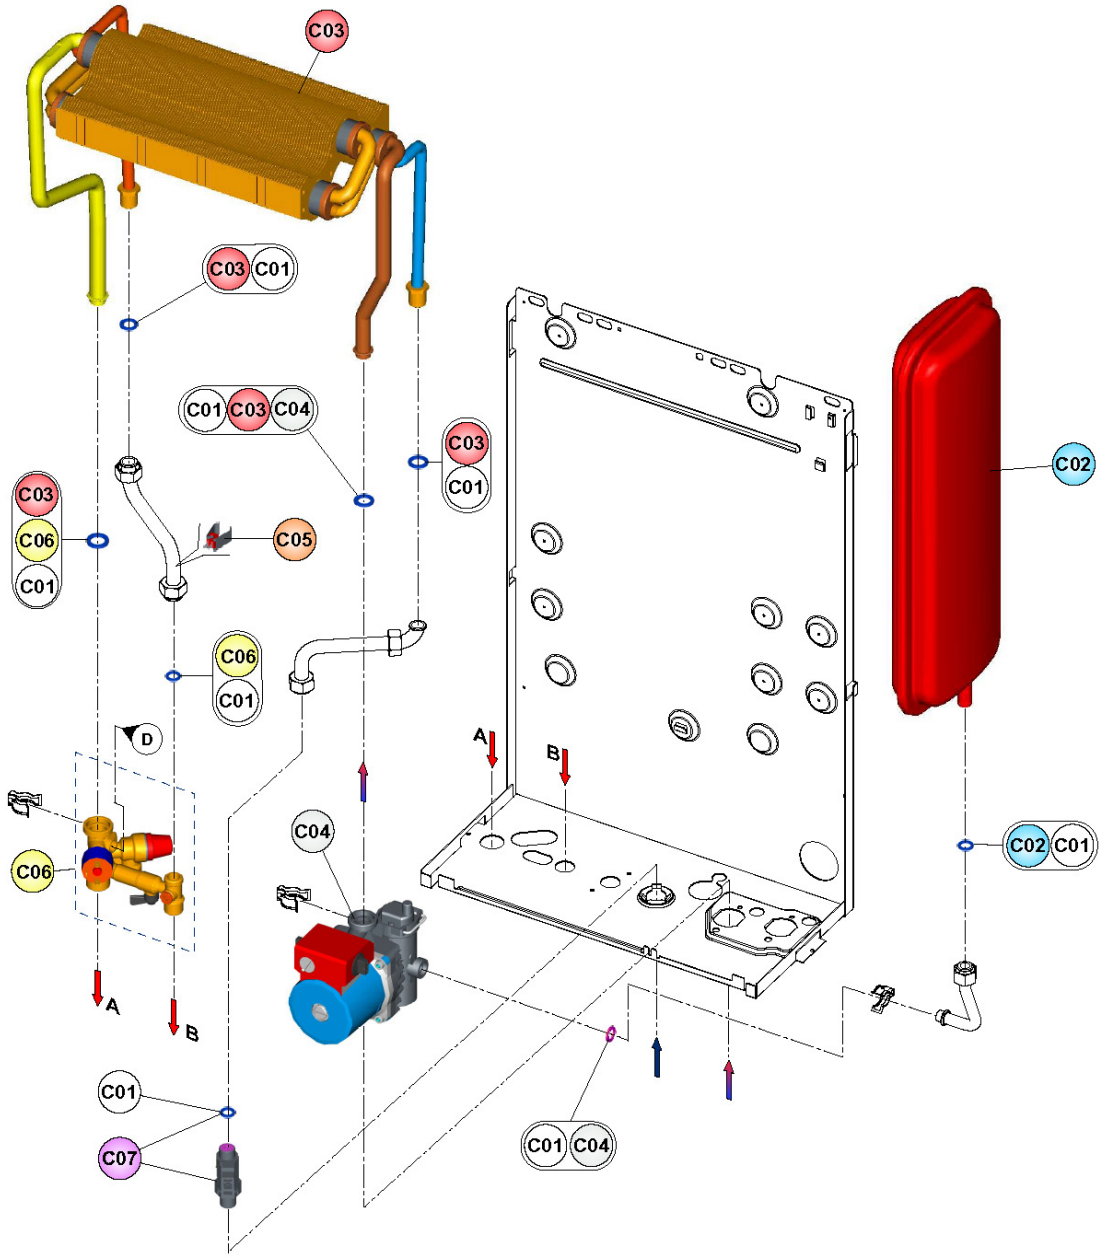

## **DOMICOMPACT F24 D**

- LISTA PEZZI DI RICAMBIO
- SPARE PART LIST
- ERSATZSTEILE
- LIJST ONDERDELEN
- LISTE PIECES DETACHES
- LISTA PIEZAS DE REPUESTO

<b>CODICE</b>	<b>EDIZIONE</b>	<b>MERCATO</b>
<b>30K0127000</b>	<b>01/08/2004</b>	<b>EX-CN</b>

**- MANTELLATURA - JACKET - KESSELVERKLEIDUNG - MANTEL - JAQUETTE - CUERPO -**

**CABLAGGIO - WIRING - VERDRAHTUNG - BEKABELING - CABLAGE - CABLEADO**

**GRUPPO ACQUA - WATER LINE - WASSERDRUCKLEITUNG - HYDRAULISCHE CONSTRUCTIE -  
CONDUITE EAU - GRUPO AGUA**

**GRUPPO GAS - GAS LINE - GASSAMMLER EINHEIT - GASLIJN - CONDUITE GAZ - GRUPO GAS**

## LISTA PEZZI

POS.	CODICE	DESC.	QT.
A01	39812090	KIT MANTELLO (31113370)	1
B01	39812350	KIT MANOP. POT. Fm.A9 "FOL" (EX)	1
B02	39806330	KIT IDROMETRO (36400190)	1
B03	39812360	KIT CRUSCOTTO "DPY" (38516420)	1
B04	39812370	KIT CENTRALINA (36507810)	1
C01	39811420	KIT GUARNIZ.CALD.Sr.A204-A1G6	1
C02	39812140	KIT VASO ESP.8Lt. (36800410)	1
C03	39811550	KIT PACCO LAM. (37403440)	1
C04	39812150	KIT POMPA Mod.24 (36601600)	1
C05	39810230	KIT SONDA TEMP. SAN. (36200640)	1
C06	39812130	KIT GRUPPO H2O (38425880)	1
C07	39812160	KIT FLUSSOST.BITRON (36400710)	1
C08	39806180	KIT PRESSOSTATO H2O (36401930)	1
C09	39812340	KIT GUARNIZ.H2O (da 3/8"a 1")	1
D01	39808470	KIT PRESE (35101310-35101320)	1
D02	39808670	KIT DIAFRAMMI FUMI D.45-47-50	1
D03	39805630	KIT PRESS. DIFF. ARIA (36400060)	1
D04	39808750	KIT RACC. COLL. VENT. (32117090)	1
D05	39811560	KIT VENTIL.-PIASTRA Sr.A2F4	1
D06	39811570	KIT ISOL.CAM.COMB.Sr.A2C4-A2F4	1
D07	39811330	KIT SPIA + VETRINO (32202750)	1
D08	39812170	KIT ELETTRODO ACC. (36702581)	1
D09	39806950	KIT CASSETTO 12R. (37608130)	1
D10	39812190	KIT VALV.VGU 54A1109(36800400)	1
D11	39805650	KIT TST.C.ARG.100°C (36400900)	1
D12	39810220	KIT SONDA TEMP.RISC. (36200540)	1
D13	39805760	KIT 12 UG.ES7 F.1,30 (EL)	1
D14	39804780	KIT 12 UG.ES7 F.0,77 (EL)	1