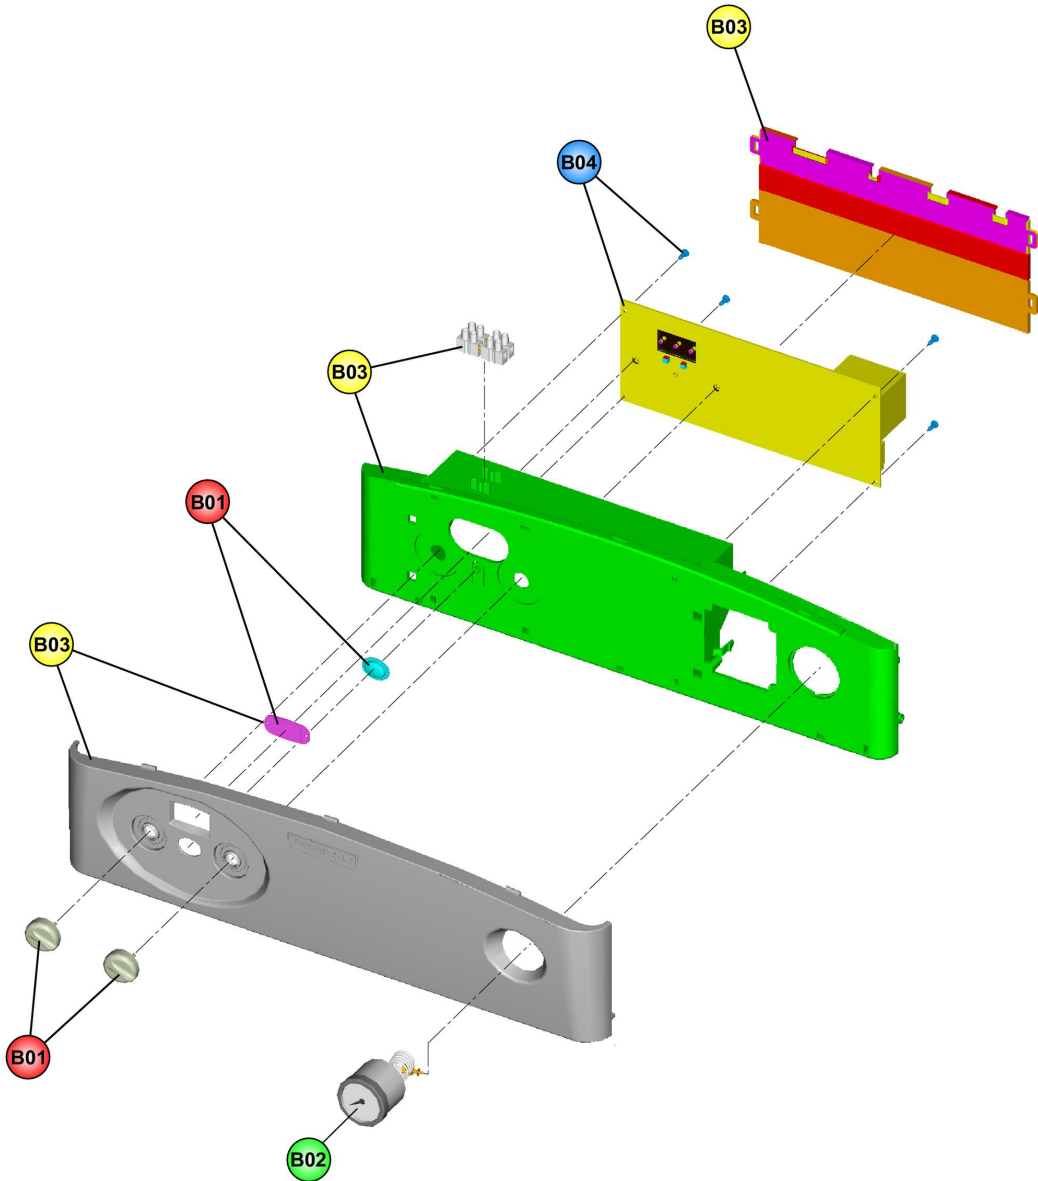

## **DOMICOMPACT F24 D**

- LISTA PEZZI DI RICAMBIO
- SPARE PART LIST
- ERSATZSTEILE
- LIJST ONDERDELEN
- LISTE PIECES DETACHES
- LISTA PIEZAS DE REPUESTO

<b>CODICE</b>	<b>EDIZIONE</b>	<b>MERCATO</b>
<b>30K0127000</b>	<b>01/08/2004</b>	<b>EX-CN</b>

**- MANTELLATURA - JACKET - KESSELVERKLEIDUNG - MANTEL - JAQUETTE - CUERPO -**

**CABLAGGIO - WIRING - VERDRAHTUNG - BEKABELING - CABLAGE - CABLEADO**

**GRUPPO ACQUA - WATER LINE - WASSERDRUCKLEITUNG - HYDRAULISCHE CONSTRUCTIE -  
CONDUITE EAU - GRUPO AGUA**

**GRUPPO GAS - GAS LINE - GASSAMMLER EINHEIT - GASLIJN - CONDUITE GAZ - GRUPO GAS**

## LISTA PEZZI

POS.	CODICE	DESC.	QT.
A01	39812090	KIT MANTELLO (31113370)	1
B01	39812350	KIT MANOP. POT. Fm.A9 "FOL" (EX)	1
B02	39806330	KIT IDROMETRO (36400190)	1
B03	39812360	KIT CRUSCOTTO "DPY" (38516420)	1
B04	39812370	KIT CENTRALINA (36507810)	1
C01	39811420	KIT GUARNIZ.CALD.Sr.A204-A1G6	1
C02	39812140	KIT VASO ESP.8Lt. (36800410)	1
C03	39811550	KIT PACCO LAM. (37403440)	1
C04	39812150	KIT POMPA Mod.24 (36601600)	1
C05	39810230	KIT SONDA TEMP. SAN. (36200640)	1
C06	39812130	KIT GRUPPO H2O (38425880)	1
C07	39812160	KIT FLUSSOST.BITRON (36400710)	1
C08	39806180	KIT PRESSOSTATO H2O (36401930)	1
C09	39812340	KIT GUARNIZ.H2O (da 3/8"a 1")	1
D01	39808470	KIT PRESE (35101310-35101320)	1
D02	39808670	KIT DIAFRAMMI FUMI D.45-47-50	1
D03	39805630	KIT PRESS. DIFF. ARIA (36400060)	1
D04	39808750	KIT RACC. COLL. VENT. (32117090)	1
D05	39811560	KIT VENTIL.-PIASTRA Sr.A2F4	1
D06	39811570	KIT ISOL.CAM.COMB.Sr.A2C4-A2F4	1
D07	39811330	KIT SPIA + VETRINO (32202750)	1
D08	39812170	KIT ELETTRODO ACC. (36702581)	1
D09	39806950	KIT CASSETTO 12R. (37608130)	1
D10	39812190	KIT VALV.VGU 54A1109(36800400)	1
D11	39805650	KIT TST.C.ARG.100°C (36400900)	1
D12	39810220	KIT SONDA TEMP.RISC. (36200540)	1
D13	39805760	KIT 12 UG.ES7 F.1,30 (EL)	1
D14	39804780	KIT 12 UG.ES7 F.0,77 (EL)	1