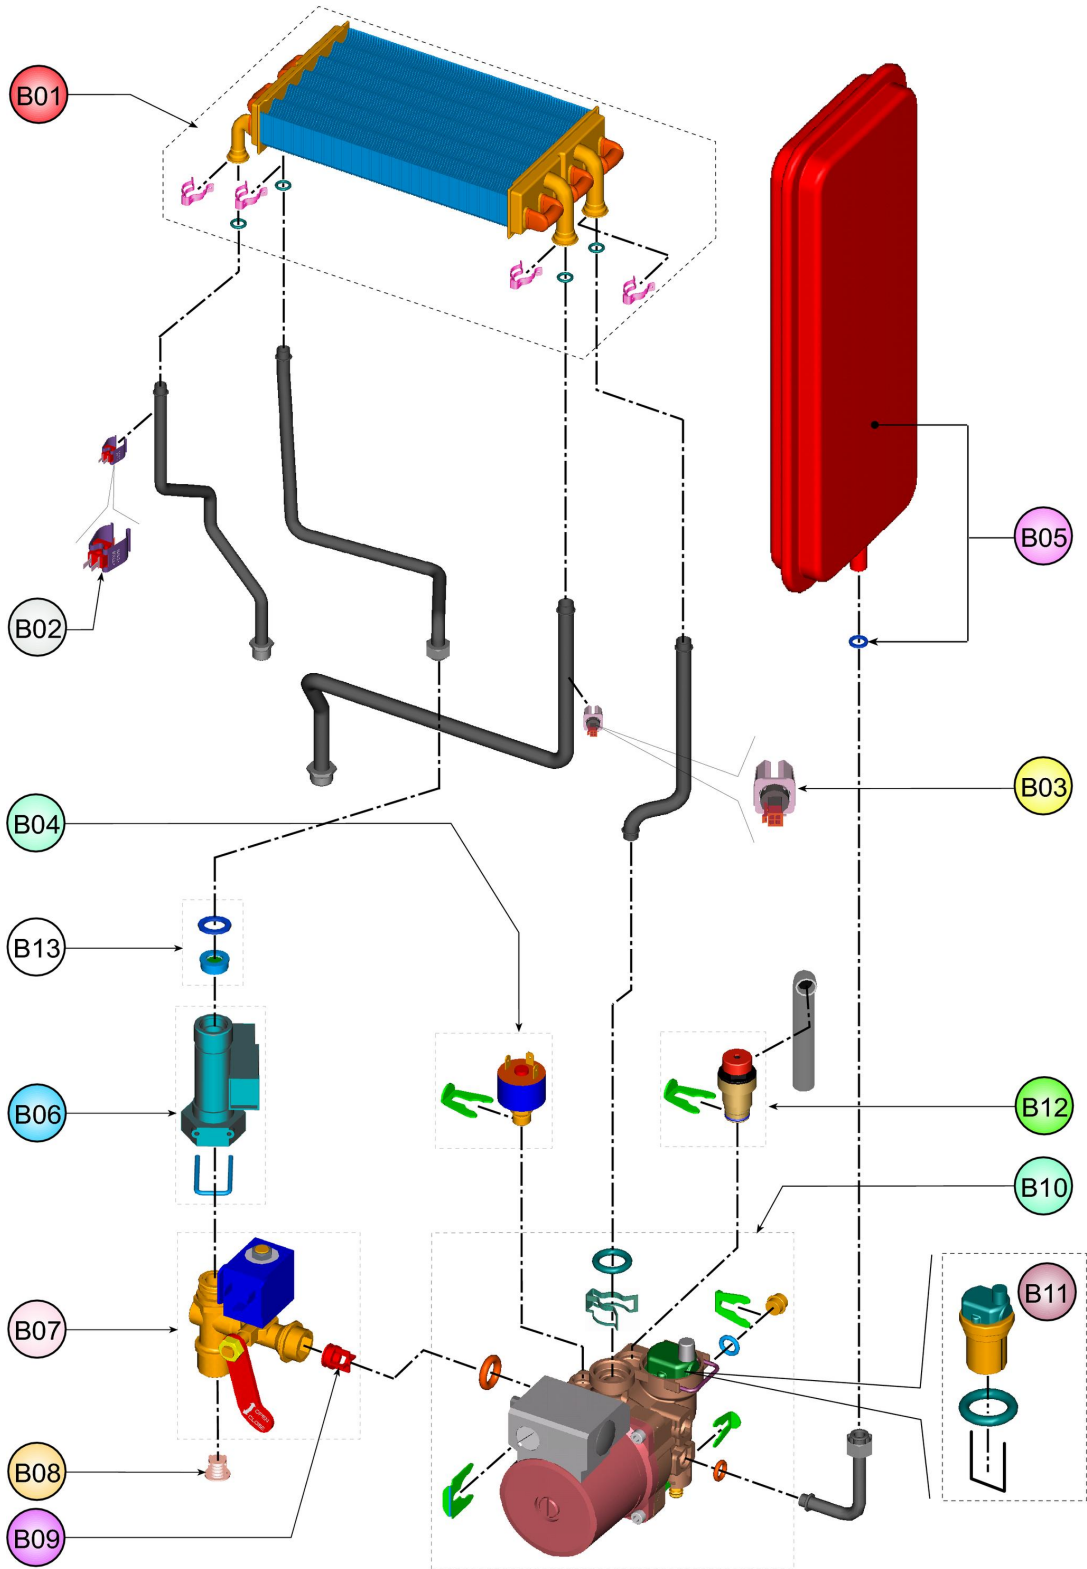

DOMI insert F24

LISTA PEZZI DI RICAMBIO

SPARE PART LIST

ERSATZSTEILE

LIJST ONDERDELEN

LISTE PIECES DETACHES

LISTA PIEZAS DE REPUESTO

CODICE	EDIZIONE	MERCATO
30K0332000	03/11/2006	IT

LISTA PEZZI

POS.	CODICE	DESC.	QT.
A01	39819500	KIT 2 MANOPOLE (35012090)	1
A02	39820080	KIT IDROMETRO (36402190)	1
A03	39819510	KIT MASCHERINA "FOL" (35011990)	1
A04	39819520	KIT SCATOLA EL. (35012240)	1
A05	39819530	KIT CENTRALINA EL. (36507990)	1
A06	39822400	KIT SCHEDA CAR.H2O (36508110)	1
B01	39819540	KIT SCAMB.BITERM. (37404110)	1
B02	39810230	KIT SONDA TEMP.SAN. (36200640)	1
B03	39819550	KIT SONDA TEMP. (36200730)	1
B04	39822380	KIT PRESS.H2O MATER (36402240)	1
B05	39812140	KIT VASO ESP.8lt. (36800410)	1
B06	39818550	KIT FLUSSOST.ELTEK (36400710)	1
B07	39822390	KIT RUBIN.CARICO (36902390)	1
B08	39813230	KIT 5 FILTRI FLUSS. (39402940)	1
B09	39818230	KIT 5 VALV.N/R (39404740)	1
B10	39818450	KIT POMPA AO/FX3FPL (36600100)	1
B11	39818220	KIT V.ARIA (39404380-39404730)	1
B12	39818270	KIT VALV.SIC. (39404720)	1
B13	39813010	KIT 5 REG.PORT.10Lt. (36902080)	1
C01	39819580	KIT GUARN.CALD. Sr.ABF4	1
C02	39811330	KIT SPIA SILICONE (35102690)	1
C03	39819460	KIT DIAFR.FUMI Di.43-47	1
C04	39817990	KIT CURVA USC.FUMI (33301610)	1
C05	39817510	KIT PRESS.DIFF.ARIA (36402050)	1
C06	39808471	KIT PRESE (35101310-35101323)	1
C07	39817550	KIT VENTIL. (36601851)	1
C08	39819610	KIT ISOL.CAM.COMB. Sr.ABF4	1
C09	39819430	KIT Elettrodo ACC. (36702890)	1
C10	39819630	KIT BRUC.11R.m. (37608910)	1
C11	39819620	KIT VALV.GAS (36800610)	1
C12	39819590	KIT 11 UG.1,35 m. (34009821)	1
C13	39819600	KIT 11 UG.0,79 gpl (34013300)	1
C14	39809960	KIT 10 DIAFRAM.D.5,0(34012790)	1