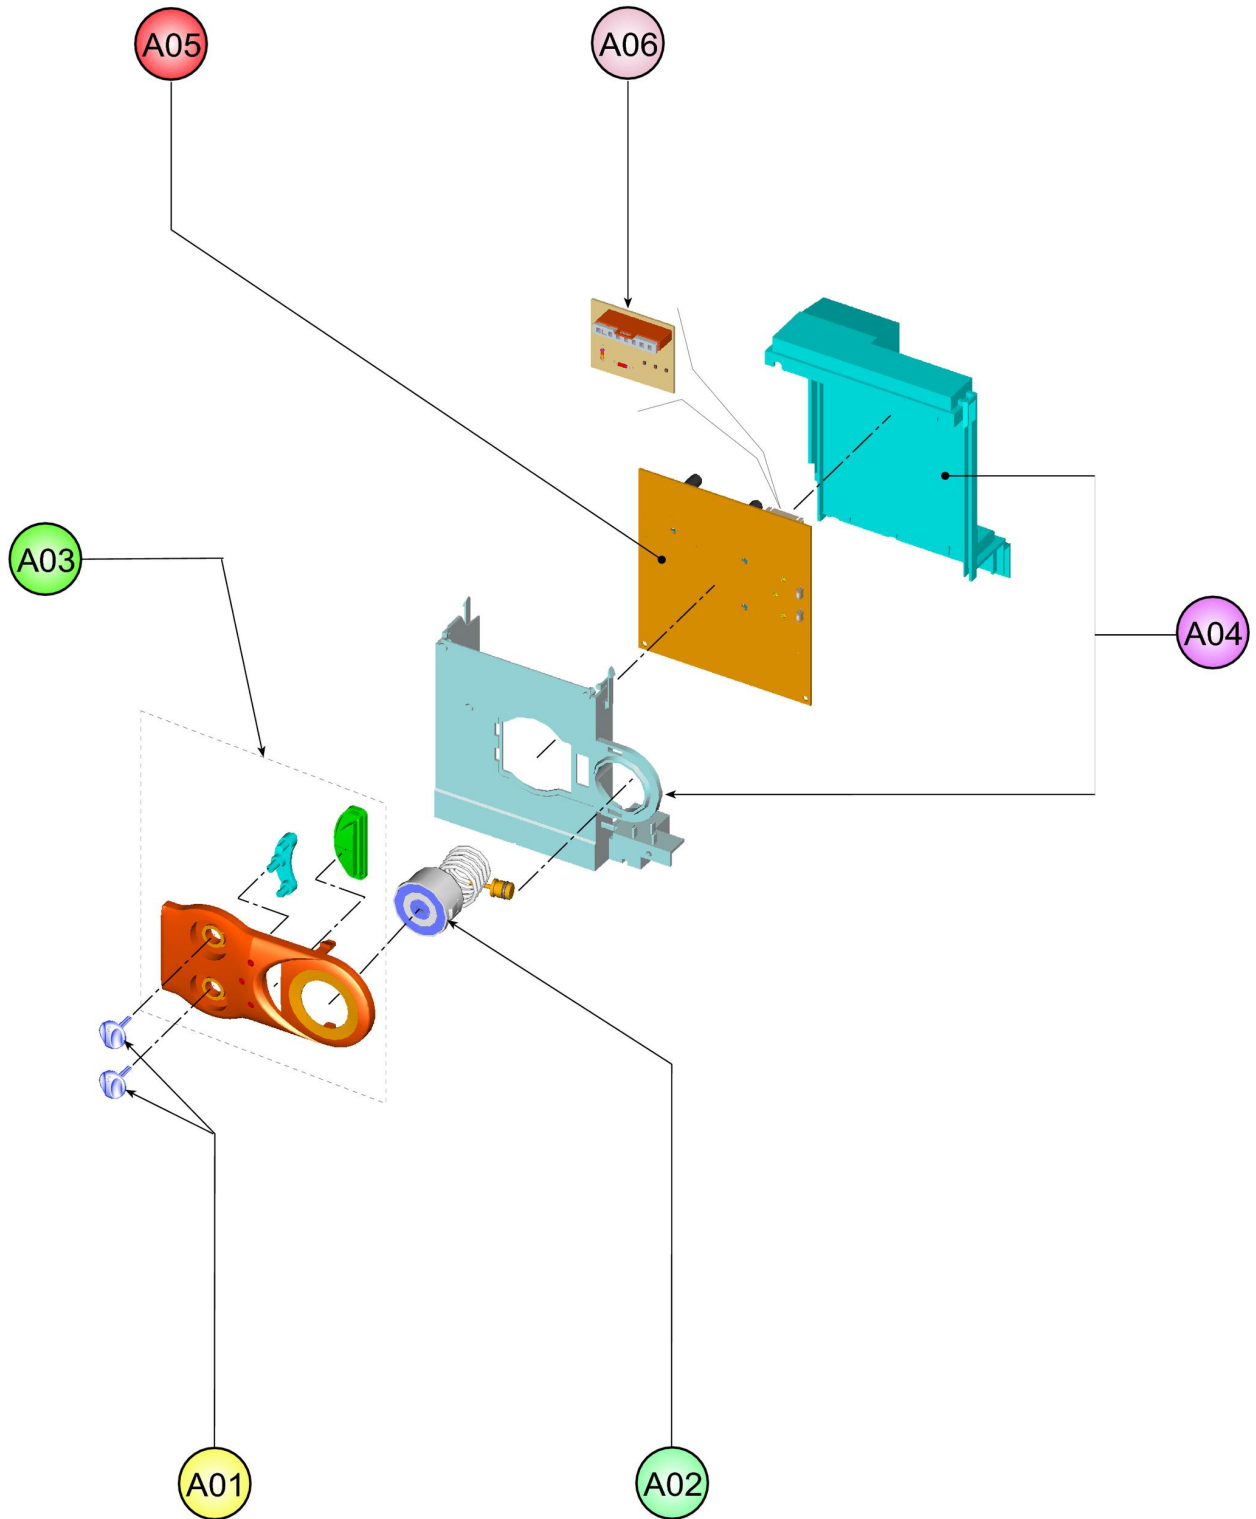

DOMI insert F24

LISTA PEZZI DI RICAMBIO

SPARE PART LIST

ERSATZSTEILE

LIJST ONDERDELEN

LISTE PIECES DETACHES

LISTA PIEZAS DE REPUESTO

CODICE	EDIZIONE	MERCATO
30K0332000	03/11/2006	IT

LISTA PEZZI

POS.	CODICE	DESC.	QT.
A01	39819500	KIT 2 MANOPOLE (35012090)	1
A02	39820080	KIT IDROMETRO (36402190)	1
A03	39819510	KIT MASCHERINA "FOL" (35011990)	1
A04	39819520	KIT SCATOLA EL. (35012240)	1
A05	39819530	KIT CENTRALINA EL. (36507990)	1
A06	39822400	KIT SCHEDA CAR.H2O (36508110)	1
B01	39819540	KIT SCAMB.BITERM. (37404110)	1
B02	39810230	KIT SONDA TEMP.SAN. (36200640)	1
B03	39819550	KIT SONDA TEMP. (36200730)	1
B04	39822380	KIT PRESS.H2O MATER (36402240)	1
B05	39812140	KIT VASO ESP.8lt. (36800410)	1
B06	39818550	KIT FLUSSOST.ELTEK (36400710)	1
B07	39822390	KIT RUBIN.CARICO (36902390)	1
B08	39813230	KIT 5 FILTRI FLUSS. (39402940)	1
B09	39818230	KIT 5 VALV.N/R (39404740)	1
B10	39818450	KIT POMPA AO/FX3FPL (36600100)	1
B11	39818220	KIT V.ARIA (39404380-39404730)	1
B12	39818270	KIT VALV.SIC. (39404720)	1
B13	39813010	KIT 5 REG.PORT.10Lt. (36902080)	1
C01	39819580	KIT GUARN.CALD. Sr.ABF4	1
C02	39811330	KIT SPIA SILICONE (35102690)	1
C03	39819460	KIT DIAFR.FUMI Di.43-47	1
C04	39817990	KIT CURVA USC.FUMI (33301610)	1
C05	39817510	KIT PRESS.DIFF.ARIA (36402050)	1
C06	39808471	KIT PRESE (35101310-35101323)	1
C07	39817550	KIT VENTIL. (36601851)	1
C08	39819610	KIT ISOL.CAM.COMB. Sr.ABF4	1
C09	39819430	KIT Elettrodo ACC. (36702890)	1
C10	39819630	KIT BRUC.11R.m. (37608910)	1
C11	39819620	KIT VALV.GAS (36800610)	1
C12	39819590	KIT 11 UG.1,35 m. (34009821)	1
C13	39819600	KIT 11 UG.0,79 gpl (34013300)	1
C14	39809960	KIT 10 DIAFRAM.D.5,0(34012790)	1