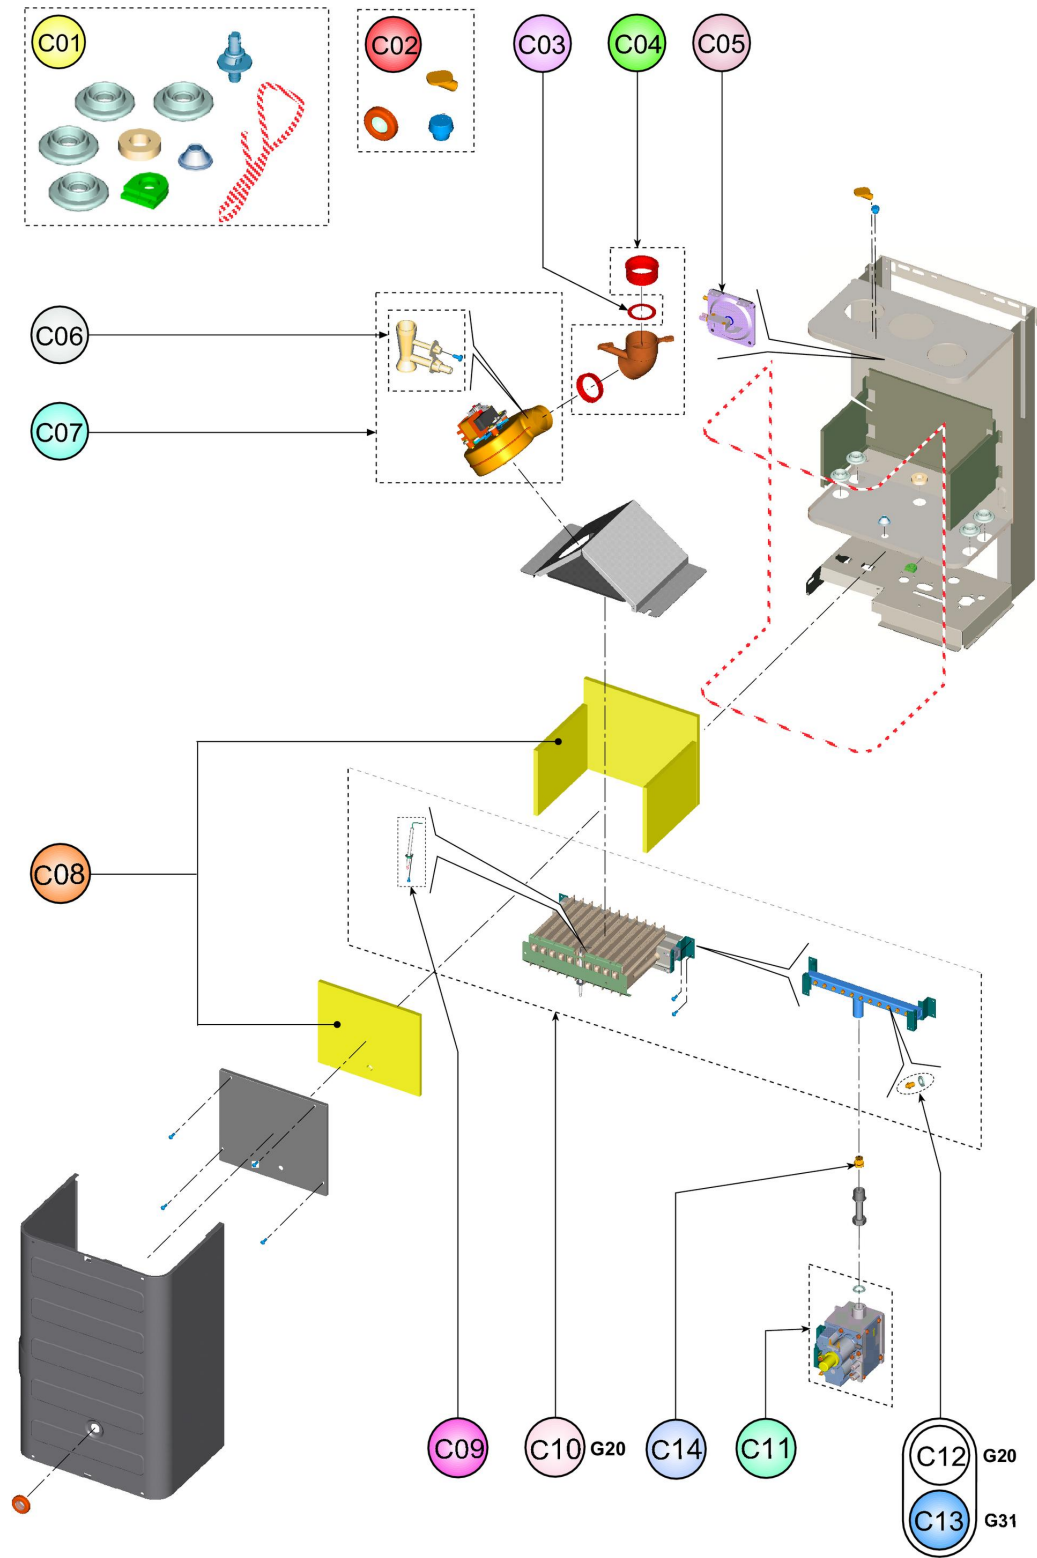

DOMI insert F24

LISTA PEZZI DI RICAMBIO

SPARE PART LIST

ERSATZSTEILE

LIJST ONDERDELEN

LISTE PIECES DETACHES

LISTA PIEZAS DE REPUESTO

CODICE	EDIZIONE	MERCATO
30K0332000	03/11/2006	IT

LISTA PEZZI

POS.	CODICE	DESC.	QT.
A01	39819500	KIT 2 MANOPOLE (35012090)	1
A02	39820080	KIT IDROMETRO (36402190)	1
A03	39819510	KIT MASCHERINA "FOL" (35011990)	1
A04	39819520	KIT SCATOLA EL. (35012240)	1
A05	39819530	KIT CENTRALINA EL. (36507990)	1
A06	39822400	KIT SCHEDA CAR.H2O (36508110)	1
B01	39819540	KIT SCAMB.BITERM. (37404110)	1
B02	39810230	KIT SONDA TEMP.SAN. (36200640)	1
B03	39819550	KIT SONDA TEMP. (36200730)	1
B04	39822380	KIT PRESS.H2O MATER (36402240)	1
B05	39812140	KIT VASO ESP.8lt. (36800410)	1
B06	39818550	KIT FLUSSOST.ELTEK (36400710)	1
B07	39822390	KIT RUBIN.CARICO (36902390)	1
B08	39813230	KIT 5 FILTRI FLUSS. (39402940)	1
B09	39818230	KIT 5 VALV.N/R (39404740)	1
B10	39818450	KIT POMPA AO/FX3FPL (36600100)	1
B11	39818220	KIT V.ARIA (39404380-39404730)	1
B12	39818270	KIT VALV.SIC. (39404720)	1
B13	39813010	KIT 5 REG.PORT.10Lt. (36902080)	1
C01	39819580	KIT GUARN.CALD. Sr.ABF4	1
C02	39811330	KIT SPIA SILICONE (35102690)	1
C03	39819460	KIT DIAFR.FUMI Di.43-47	1
C04	39817990	KIT CURVA USC.FUMI (33301610)	1
C05	39817510	KIT PRESS.DIFF.ARIA (36402050)	1
C06	39808471	KIT PRESE (35101310-35101323)	1
C07	39817550	KIT VENTIL. (36601851)	1
C08	39819610	KIT ISOL.CAM.COMB. Sr.ABF4	1
C09	39819430	KIT Elettrodo ACC. (36702890)	1
C10	39819630	KIT BRUC.11R.m. (37608910)	1
C11	39819620	KIT VALV.GAS (36800610)	1
C12	39819590	KIT 11 UG.1,35 m. (34009821)	1
C13	39819600	KIT 11 UG.0,79 gpl (34013300)	1
C14	39809960	KIT 10 DIAFRAM.D.5,0(34012790)	1