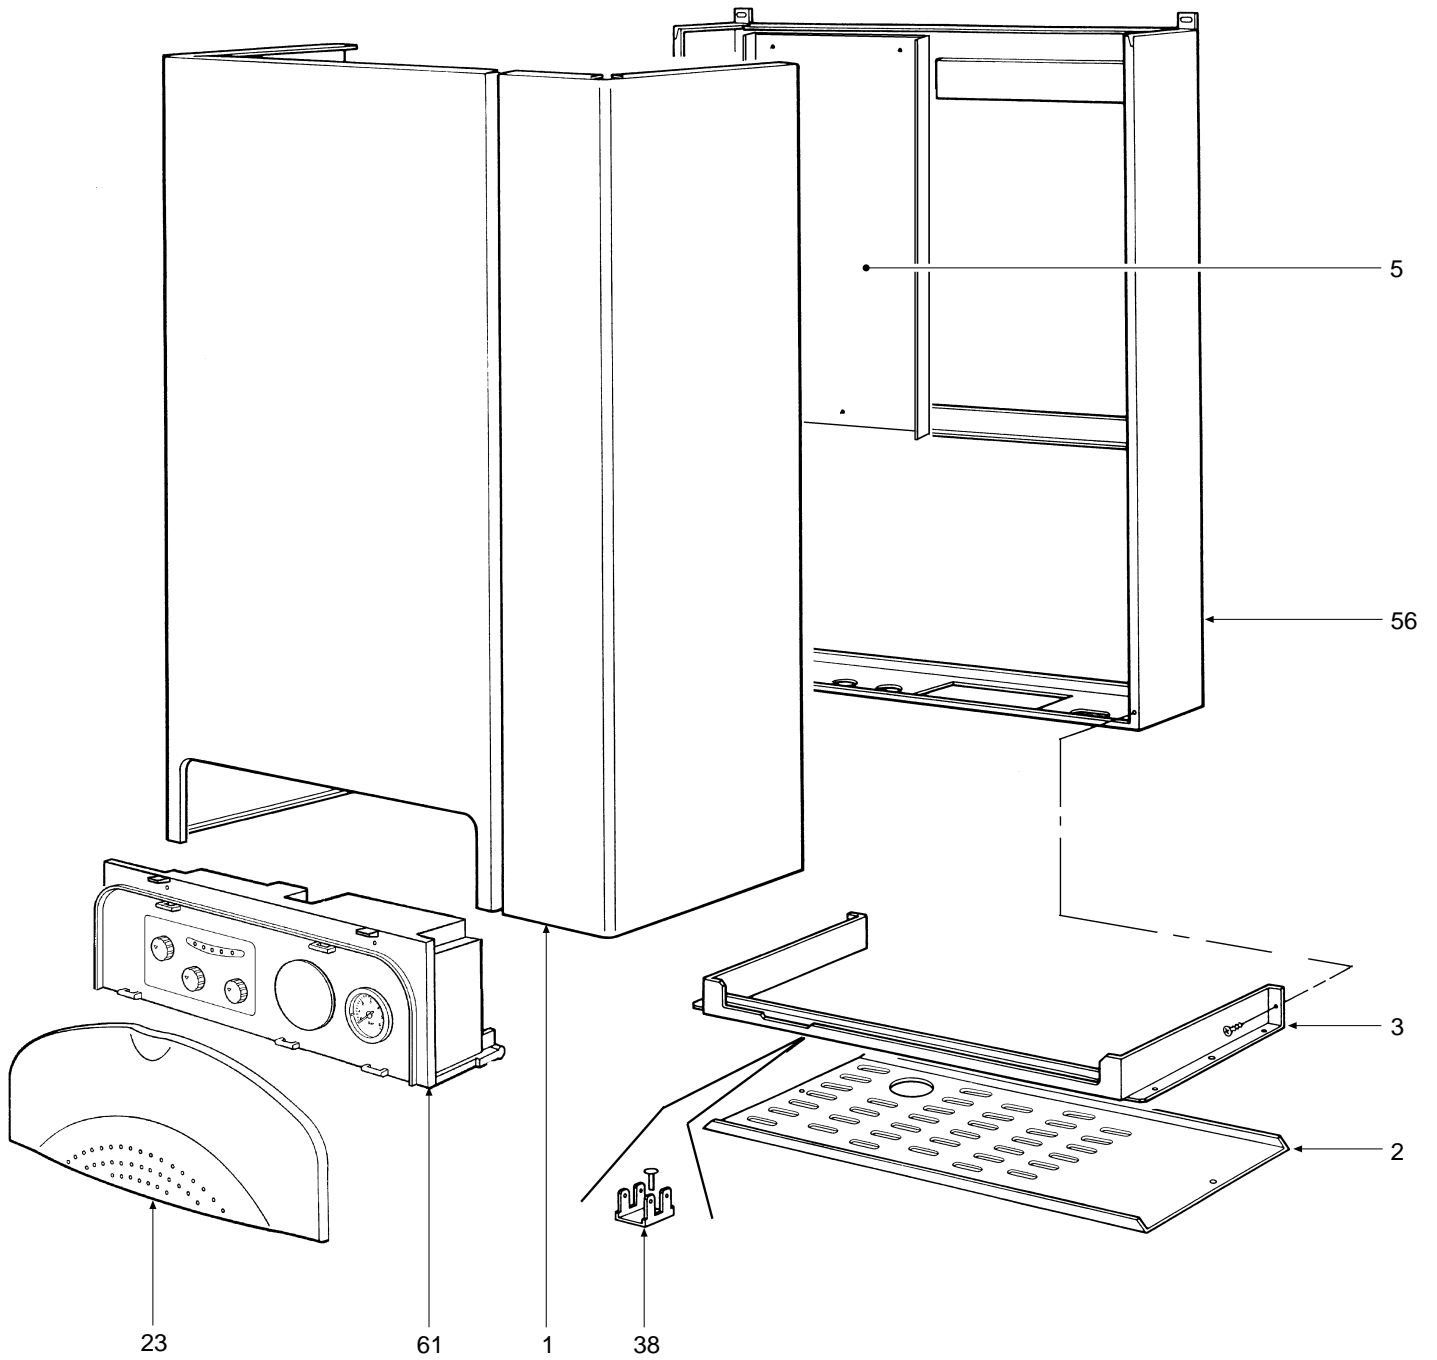

DOMINA OASI C 24 E

- LISTA PEZZI DI RICAMBIO
- SPARE PART LIST
- ERSATZSTEILE
- LISTE PIECES DETACHES
- LISTA PIEZAS DE REPUESTO

Appr. nr. B98.04 A - CE 0461 AT 0358

CODICE	EDIZIONE	MERCATO	VISTO
30R0266/0	05 - 00	IT - ES	