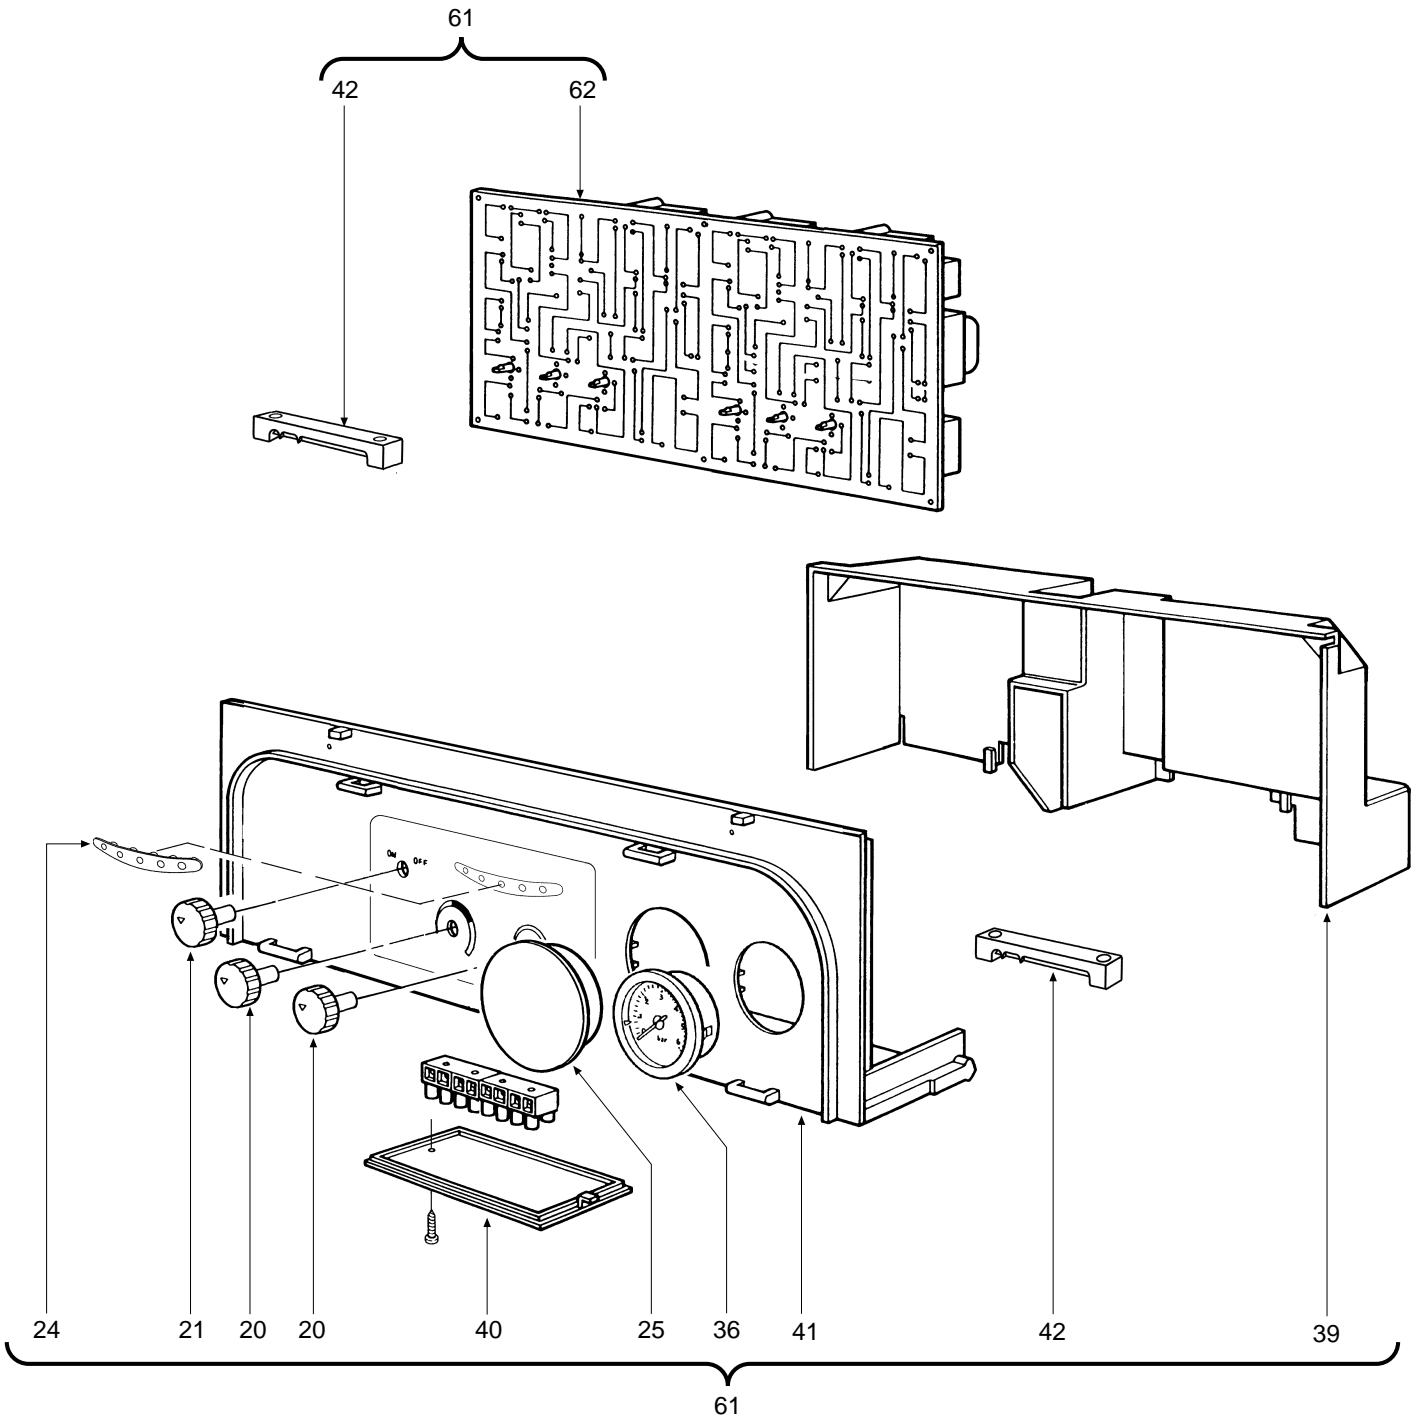

DOMINA OASI C 24 E

- LISTA PEZZI DI RICAMBIO
- SPARE PART LIST
- ERSATZSTEILE
- LISTE PIECES DETACHES
- LISTA PIEZAS DE REPUESTO

Appr. nr. B98.04 A - CE 0461 AT 0358

CODICE	EDIZIONE	MERCATO	VISTO
30R0266/0	05 - 00	IT - ES	