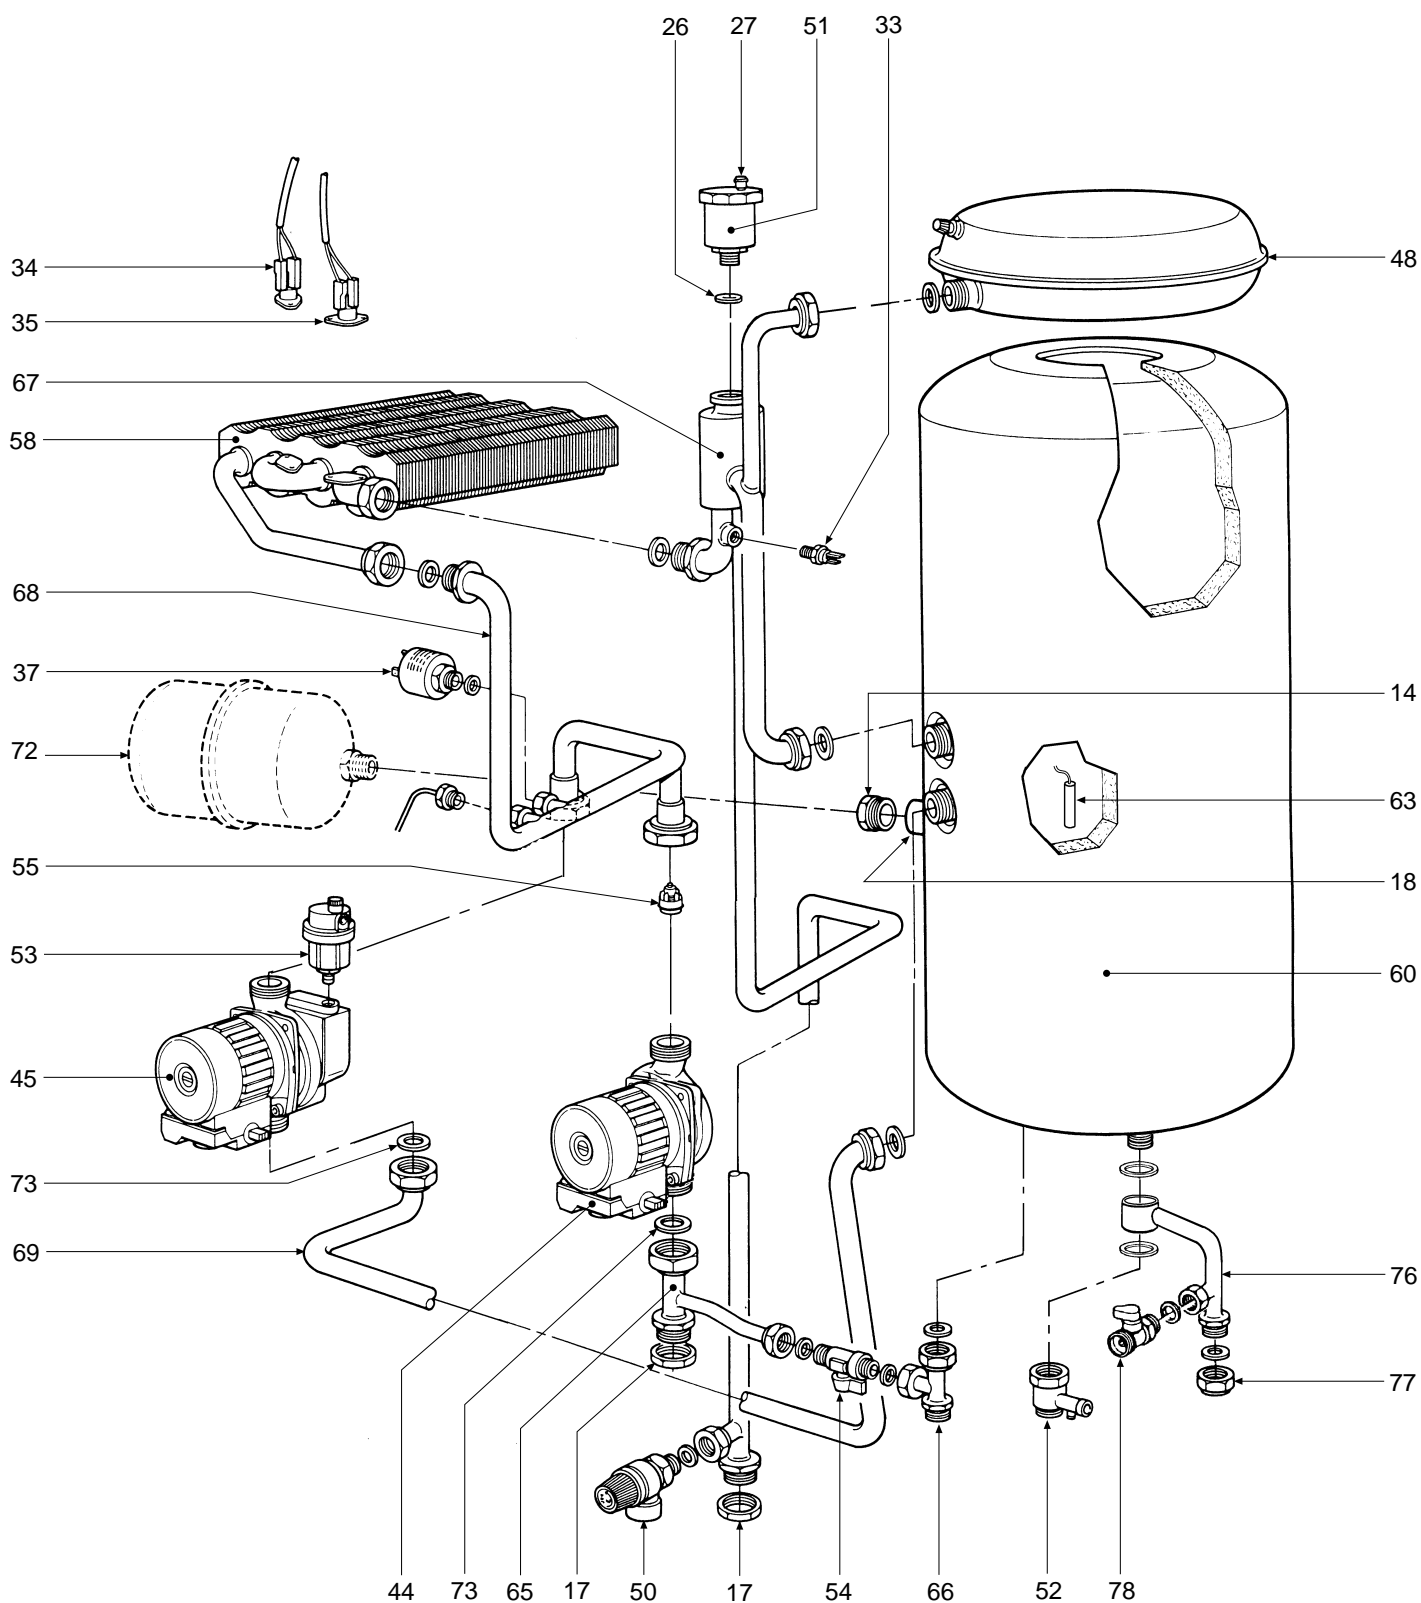

DOMINA OASI C 24 E

- LISTA PEZZI DI RICAMBIO
- SPARE PART LIST
- ERSATZSTEILE
- LISTE PIECES DETACHES
- LISTA PIEZAS DE REPUESTO

Appr. nr. B98.04 A - CE 0461 AT 0358

CODICE	EDIZIONE	MERCATO	VISTO
30R0266/0	05 - 00	IT - ES	