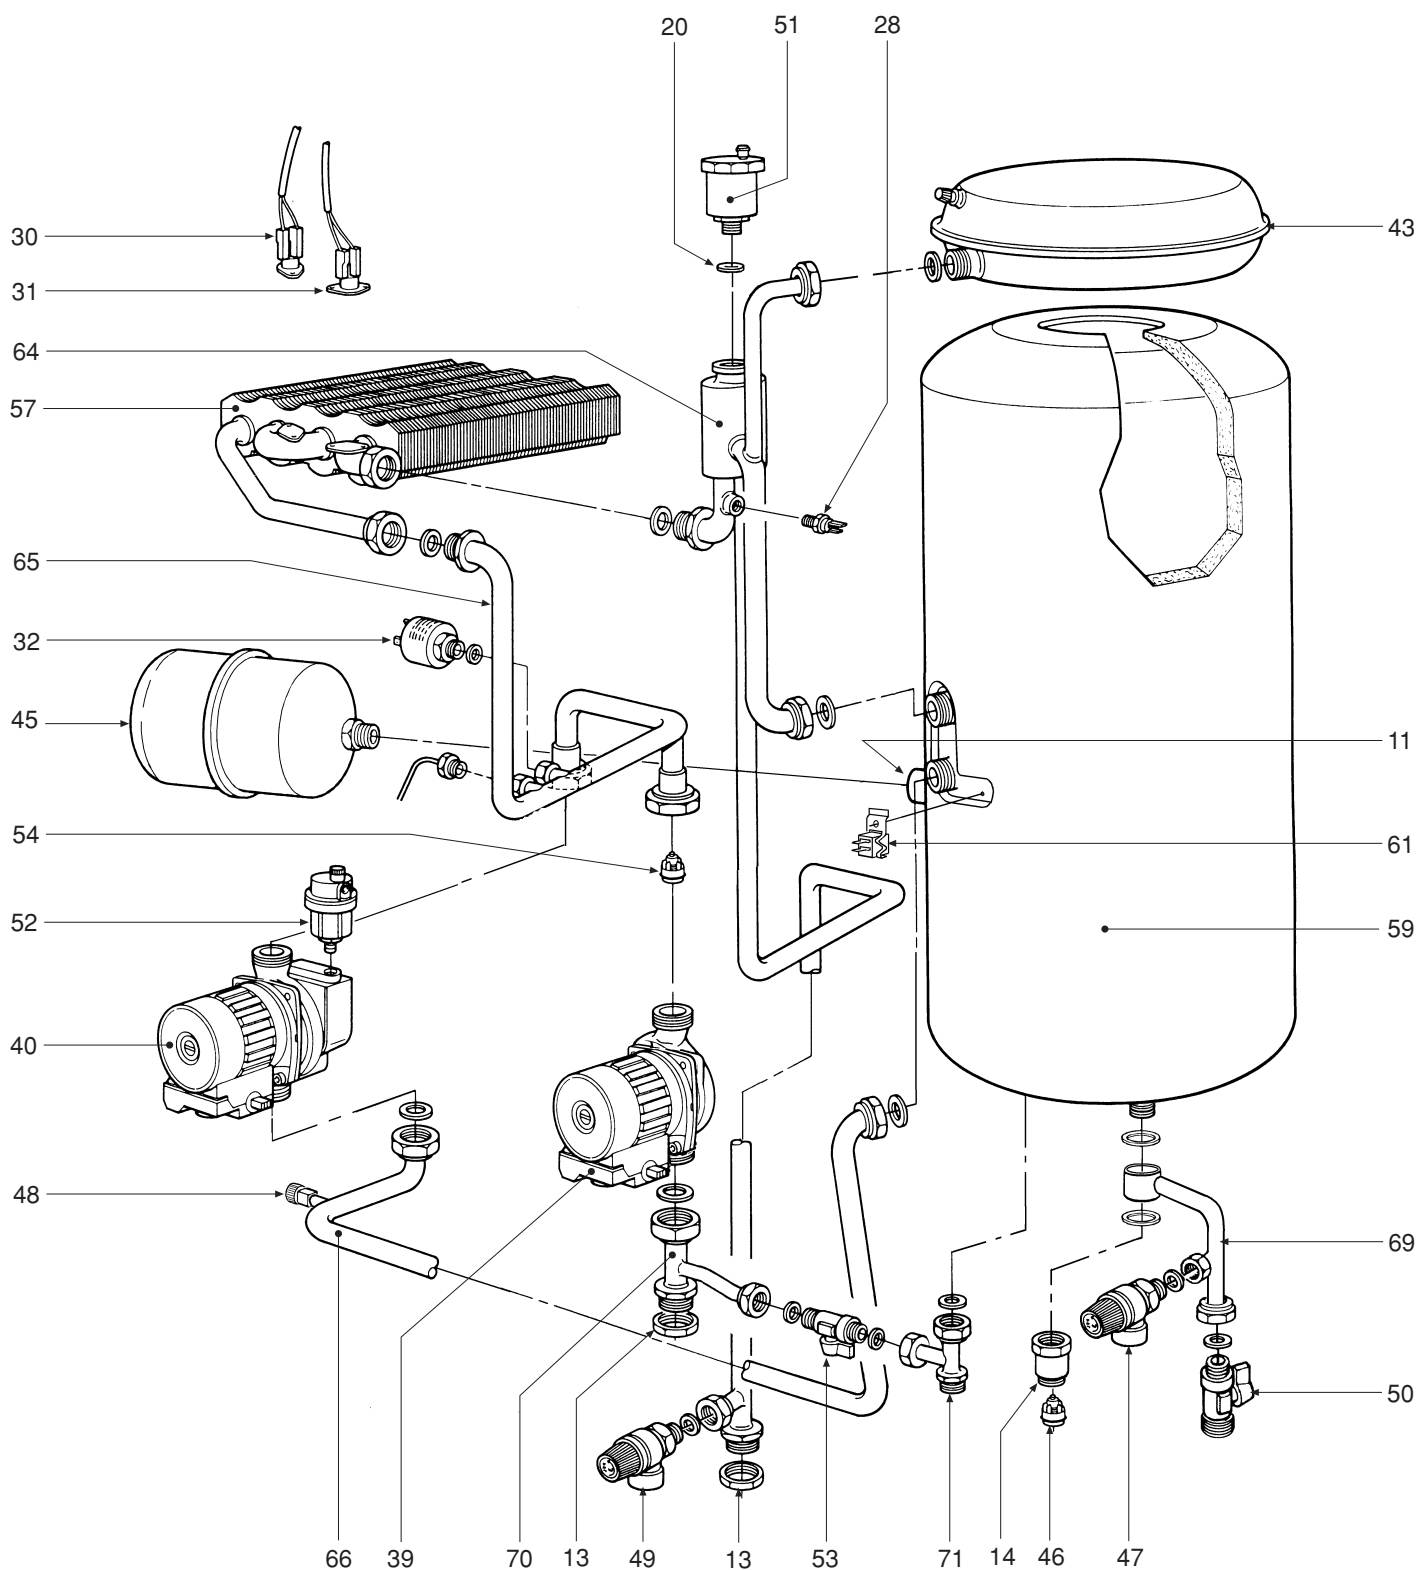

POS.	Q.	CODICE	DESCRIZIONE	Met.	G.P.L.
1	1	31149800	Mantello VRT "bianco"	•	•
2	1	31149820	Lamiera inferiore mantello VRT "bianco"	•	•
3	1	31210820	Fondo telaio caldaia	•	•
4	1	31213550	Staffa supporto cablaggio VRT "bianco"	•	•
5	1	31213570	Staffa supporto scatola elettrica	•	•
6	12	32202760	Rampa Polidoro	•	•
7	1	32913370	Cassetto porta bruciatori "destro"	•	•
8	1	32913380	Cassetto porta bruciatori "sinistro"	•	•
9	1	32913470	Griglia per interaccensione	•	•
10	12	34009351	Ugello foro Ø 1,25 Metano	•	
10	12	34009651	Ugello foro Ø 0,77 G.P.L.		•
11	1	34011840	Manicotto 1/2"	•	•
12	1	34012090	Ghiera 1/2"	•	•
13	2	34012100	Ghiera 3/4"	•	•
14	1	34012220	Prolunga 1/2"	•	•
15	1	34100431	Cornice per vetrino oblò	•	•
16	2	35007210	Manopola per potenziometro	•	•
17	1	35007220	Manopola selettore	•	•
18	1	35007290	Cruscotto	•	•
19	1	35007420	Tappo per orologio programmatore	•	•
20	1	35100500	Guarnizione OR 3087	•	•
22	1	35101560	Guarnizione 32x32x2	•	•
23	1	35315240	Vetrino per oblò Ø 30	•	•
24	2	35321010	Isolante fiancate camera combustione	•	•
25	1	35321020	Isolante posteriore camera combustione	•	•
26	1	35321030	Isolante anteriore camera combustione	•	•
27	1	35321300	Vetrino	•	•
28	1	36200500	Sonda di temperatura ad immersione	•	•
29	1	36400190	Idrometro	•	•
30	1	36401280	Termostato di limite	•	•
31	1	36401700	Termostato di sicurezza	•	•
32	1	36401930	Pressostato acqua 1/4"	•	•
33	1	36505720	Rivetto di massa a 4 linguette	•	•
34	1	36506340	Coperchietto per scatola	•	•
35	2	36506510	Bloccacavo	•	•
36	1	36506640	Scatola elettrica	•	•
37	1	36506650	Coperchio per scatola	•	•
38	1	36506990	Scheda elettronica completa	•	•
39	1	36601350	Pompa WSC MYL 30-15CLH 6K	•	•
40	1	36601360	Pompa WSC DYL 30-15CLH 6K	•	•
41	1	36702470	Elettrodo di rivelazione	•	•
42	1	36702581	Elettrodo d'accensione - rivelazione	•	•
43	1	36802890	Vaso espansione circolare 8 lt.	•	•
44	1	36802720	Valvola gas Honeywell VK 4105 G	•	•
45	1	36802870	Vaso di espansione circolare 2 lt.	•	•
46	1	36900090	Valvola non ritorno	•	•
47	1	36900110	Valvola di sicurezza 1/2"	•	•
48	1	36900210	Valvola sfogo aria 1/4"	•	•