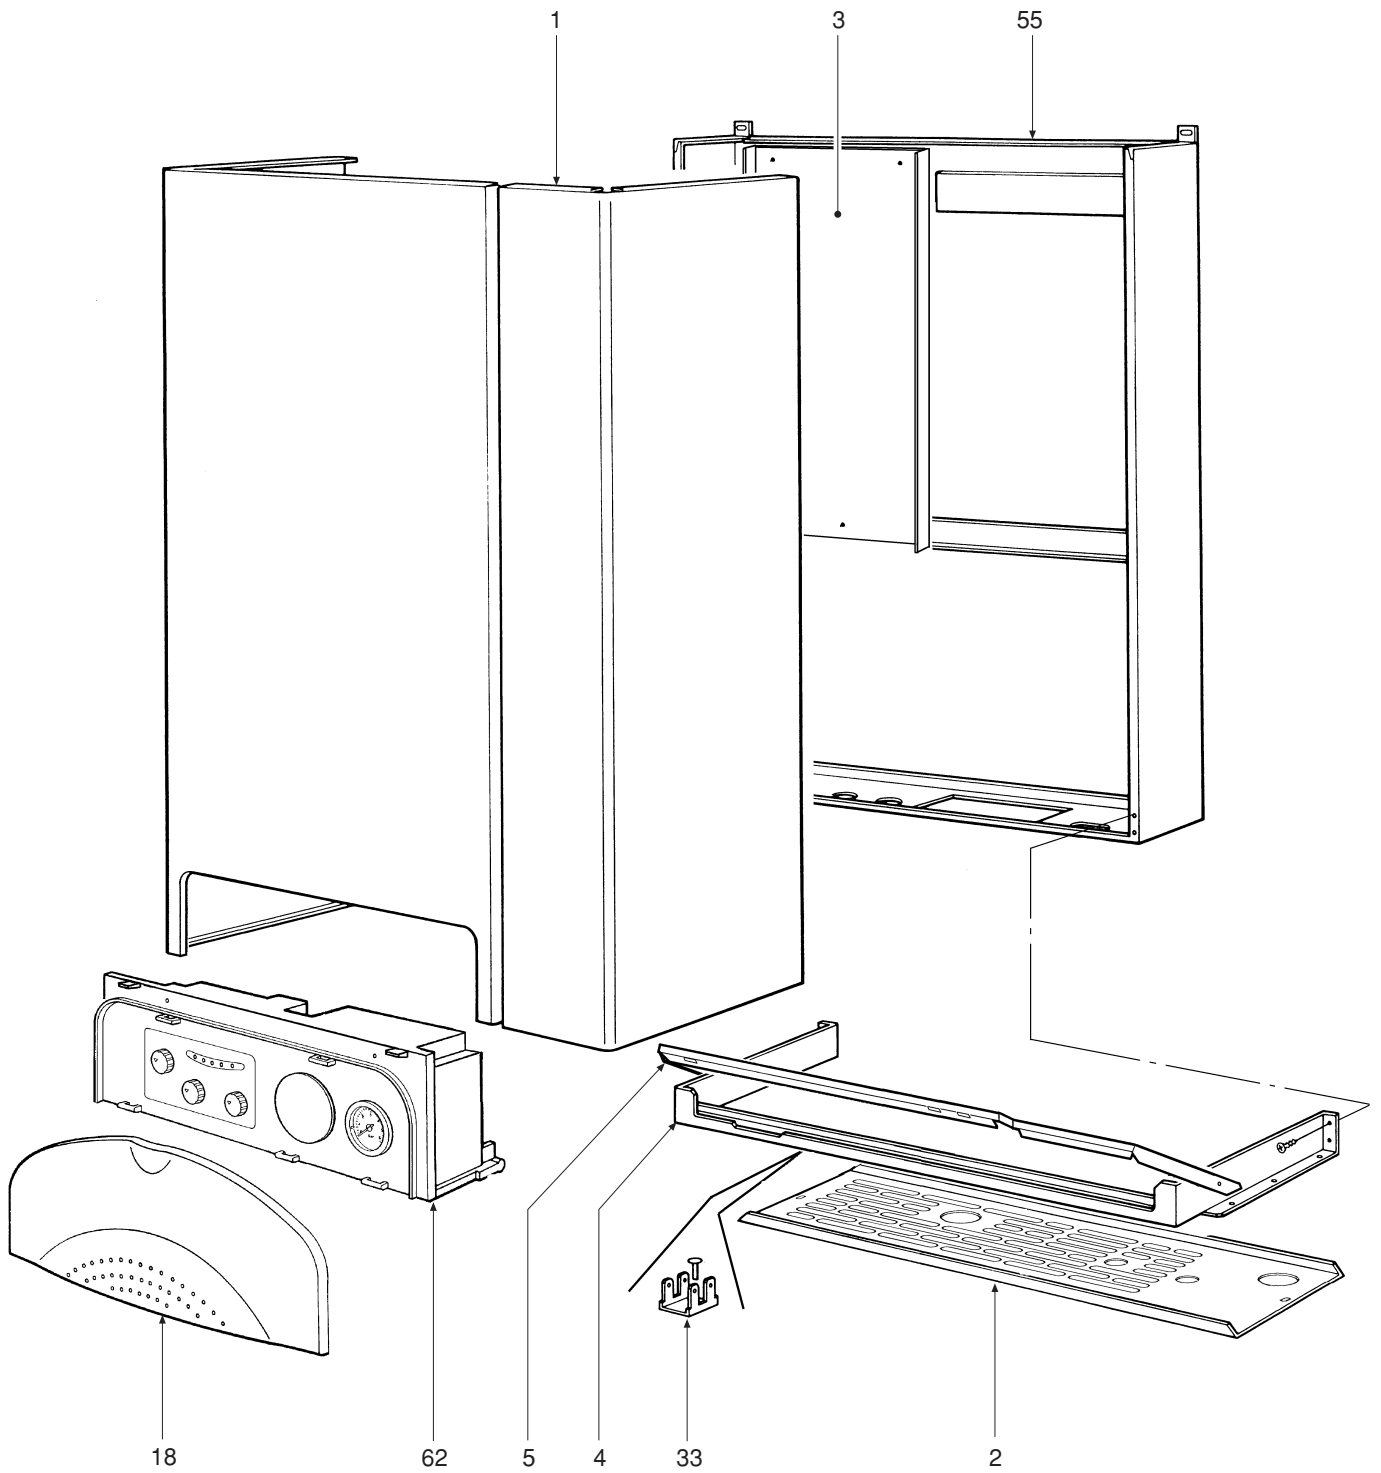

DOMINA OASI C 24 E

- LISTA PEZZI DI RICAMBIO
- SPARE PART LIST
- ERSATZSTEILE
- LIJST ONDERDELEN
- LISTE PIECES DETACHES
- LISTA PIEZAS DE REPUESTO

CODICE	EDIZIONE	MERCATO	VISTO
30R0266/1	07 - 02	IT - ES