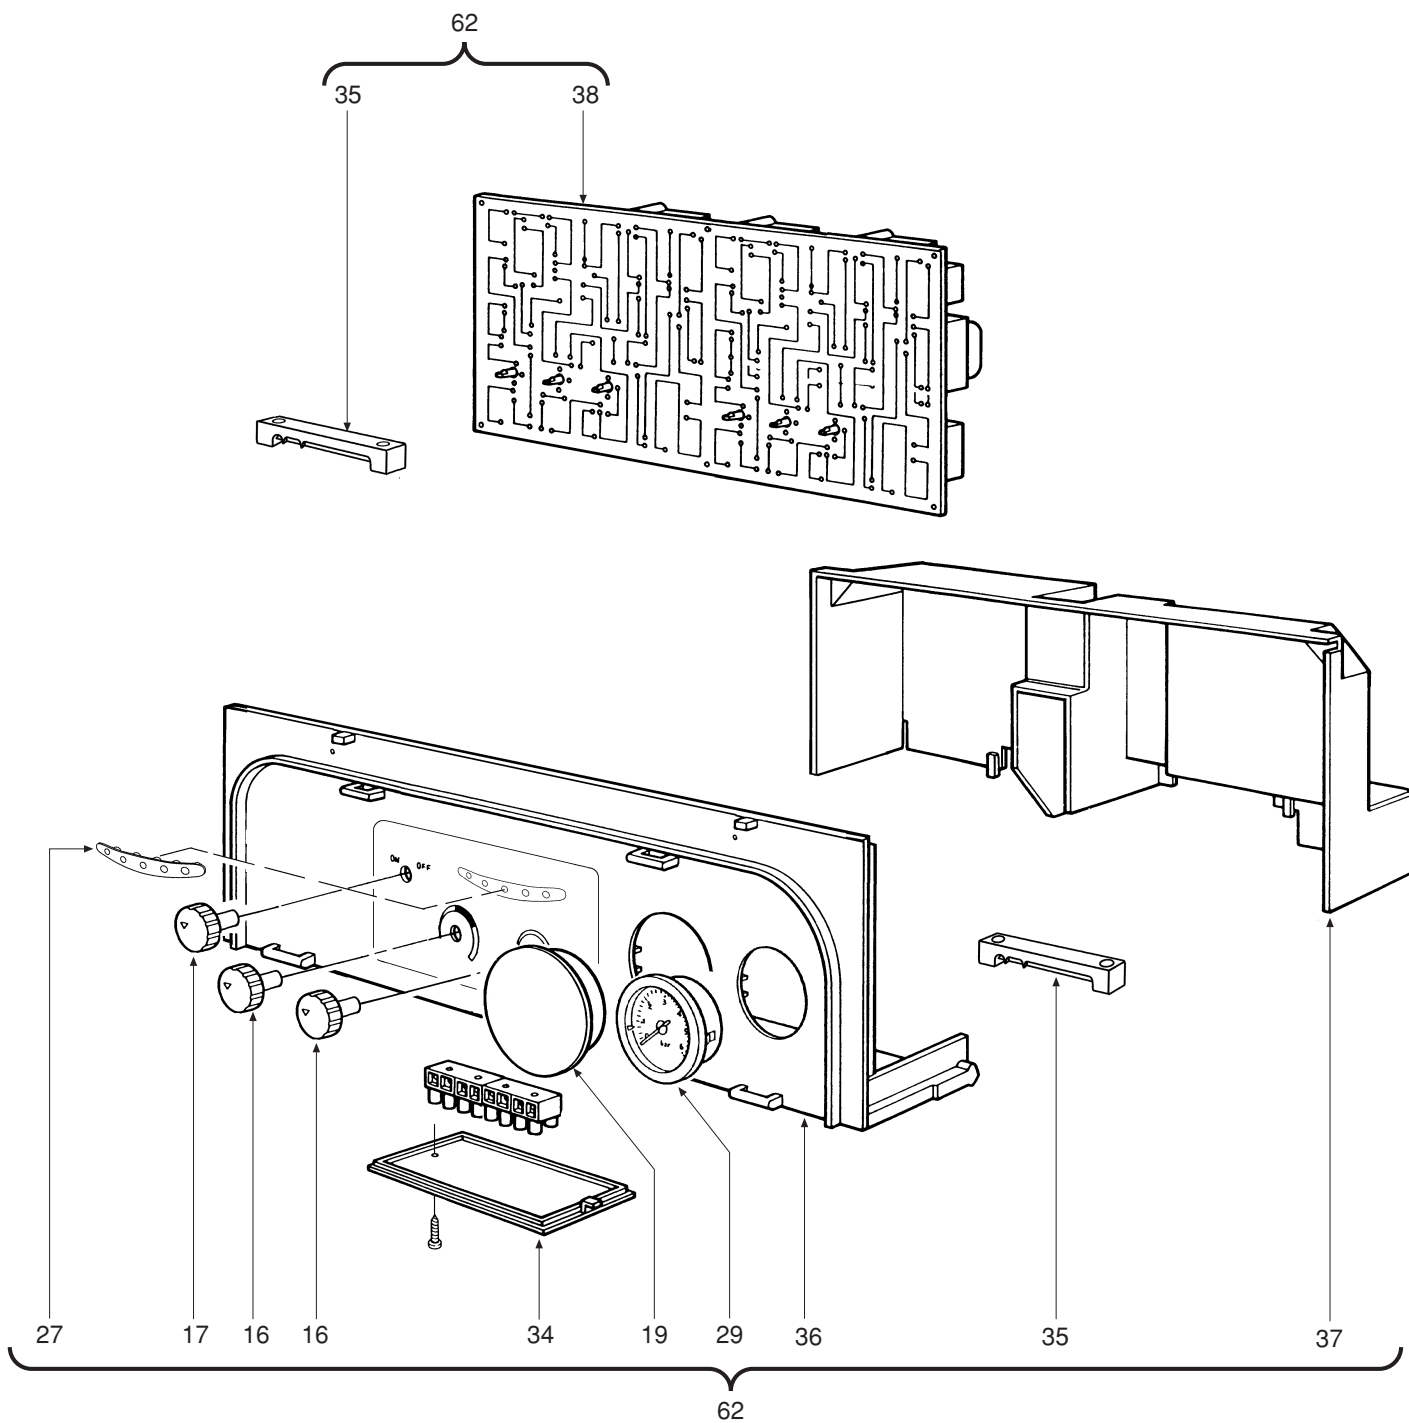

POS.	Q.	CODICE	DESCRIZIONE	Met.	G.P.L.
1	1	31149800	Mantello VRT "bianco"	•	•
2	1	31149820	Lamiera inferiore mantello VRT "bianco"	•	•
3	1	31210820	Fondo telaio caldaia	•	•
4	1	31213550	Staffa supporto cablaggio VRT "bianco"	•	•
5	1	31213570	Staffa supporto scatola elettrica	•	•
6	12	32202760	Rampa Polidoro	•	•
7	1	32913370	Cassetto porta bruciatori "destro"	•	•
8	1	32913380	Cassetto porta bruciatori "sinistro"	•	•
9	1	32913470	Griglia per interaccensione	•	•
10	12	34009351	Ugello foro Ø 1,25 Metano	•	
10	12	34009651	Ugello foro Ø 0,77 G.P.L.		•
11	1	34011840	Manicotto 1/2"	•	•
12	1	34012090	Ghiera 1/2"	•	•
13	2	34012100	Ghiera 3/4"	•	•
14	1	34012220	Prolunga 1/2"	•	•
15	1	34100431	Cornice per vetrino oblò	•	•
16	2	35007210	Manopola per potenziometro	•	•
17	1	35007220	Manopola selettore	•	•
18	1	35007290	Cruscotto	•	•
19	1	35007420	Tappo per orologio programmatore	•	•
20	1	35100500	Guarnizione OR 3087	•	•
22	1	35101560	Guarnizione 32x32x2	•	•
23	1	35315240	Vetrino per oblò Ø 30	•	•
24	2	35321010	Isolante fiancate camera combustione	•	•
25	1	35321020	Isolante posteriore camera combustione	•	•
26	1	35321030	Isolante anteriore camera combustione	•	•
27	1	35321300	Vetrino	•	•
28	1	36200500	Sonda di temperatura ad immersione	•	•
29	1	36400190	Idrometro	•	•
30	1	36401280	Termostato di limite	•	•
31	1	36401700	Termostato di sicurezza	•	•
32	1	36401930	Pressostato acqua 1/4"	•	•
33	1	36505720	Rivetto di massa a 4 linguette	•	•
34	1	36506340	Coperchietto per scatola	•	•
35	2	36506510	Bloccacavo	•	•
36	1	36506640	Scatola elettrica	•	•
37	1	36506650	Coperchio per scatola	•	•
38	1	36506990	Scheda elettronica completa	•	•
39	1	36601350	Pompa WSC MYL 30-15CLH 6K	•	•
40	1	36601360	Pompa WSC DYL 30-15CLH 6K	•	•
41	1	36702470	Elettrodo di rivelazione	•	•
42	1	36702581	Elettrodo d'accensione - rivelazione	•	•
43	1	36802890	Vaso espansione circolare 8 lt.	•	•
44	1	36802720	Valvola gas Honeywell VK 4105 G	•	•
45	1	36802870	Vaso di espansione circolare 2 lt.	•	•
46	1	36900090	Valvola non ritorno	•	•
47	1	36900110	Valvola di sicurezza 1/2"	•	•
48	1	36900210	Valvola sfogo aria 1/4"	•	•