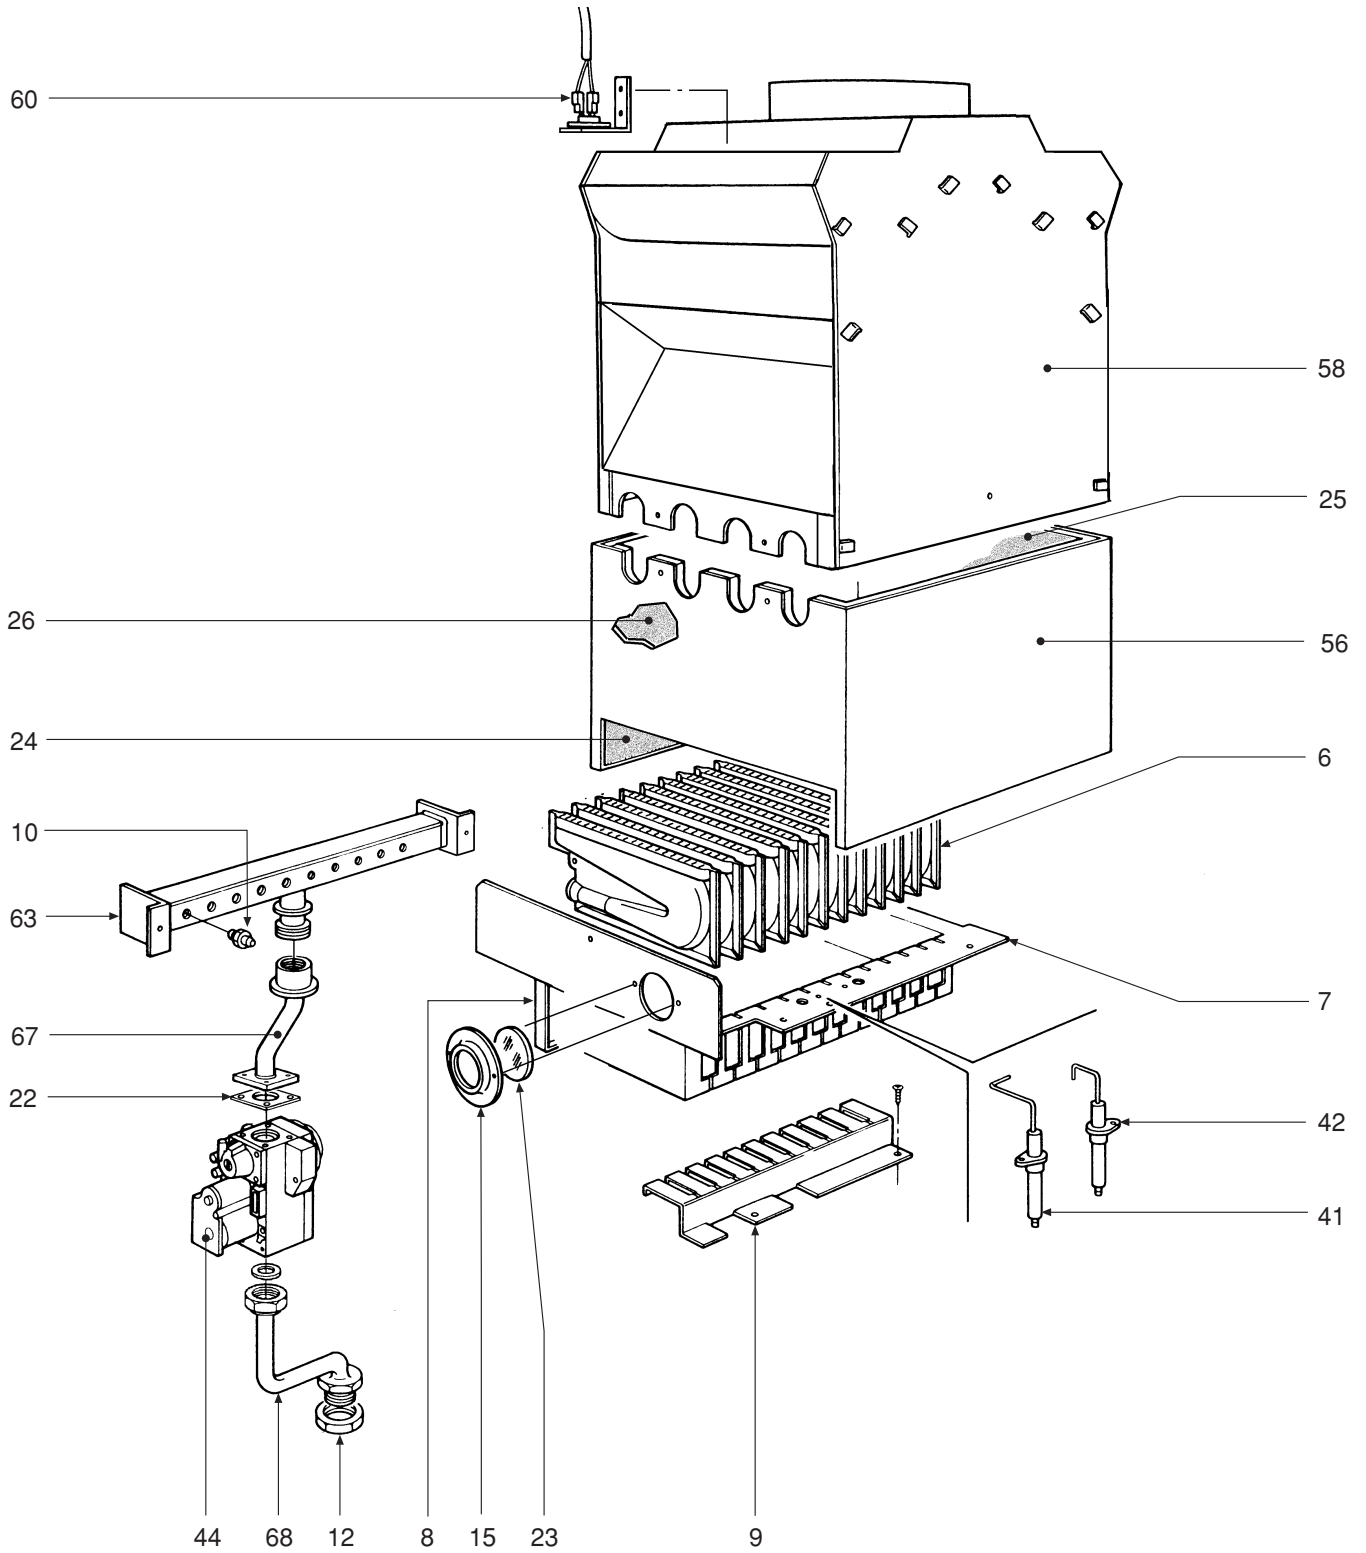

POS.	Q.	CODICE	DESCRIZIONE	Met.	G.P.L.
1	1	31149800	Mantello VRT "bianco"	•	•
2	1	31149820	Lamiera inferiore mantello VRT "bianco"	•	•
3	1	31210820	Fondo telaio caldaia	•	•
4	1	31213550	Staffa supporto cablaggio VRT "bianco"	•	•
5	1	31213570	Staffa supporto scatola elettrica	•	•
6	12	32202760	Rampa Polidoro	•	•
7	1	32913370	Cassetto porta bruciatori "destro"	•	•
8	1	32913380	Cassetto porta bruciatori "sinistro"	•	•
9	1	32913470	Griglia per interaccensione	•	•
10	12	34009351	Ugello foro Ø 1,25 Metano	•	
10	12	34009651	Ugello foro Ø 0,77 G.P.L.		•
11	1	34011840	Manicotto 1/2"	•	•
12	1	34012090	Ghiera 1/2"	•	•
13	2	34012100	Ghiera 3/4"	•	•
14	1	34012220	Prolunga 1/2"	•	•
15	1	34100431	Cornice per vetrino oblò	•	•
16	2	35007210	Manopola per potenziometro	•	•
17	1	35007220	Manopola selettore	•	•
18	1	35007290	Cruscotto	•	•
19	1	35007420	Tappo per orologio programmatore	•	•
20	1	35100500	Guarnizione OR 3087	•	•
22	1	35101560	Guarnizione 32x32x2	•	•
23	1	35315240	Vetrino per oblò Ø 30	•	•
24	2	35321010	Isolante fiancate camera combustione	•	•
25	1	35321020	Isolante posteriore camera combustione	•	•
26	1	35321030	Isolante anteriore camera combustione	•	•
27	1	35321300	Vetrino	•	•
28	1	36200500	Sonda di temperatura ad immersione	•	•
29	1	36400190	Idrometro	•	•
30	1	36401280	Termostato di limite	•	•
31	1	36401700	Termostato di sicurezza	•	•
32	1	36401930	Pressostato acqua 1/4"	•	•
33	1	36505720	Rivetto di massa a 4 linguette	•	•
34	1	36506340	Coperchietto per scatola	•	•
35	2	36506510	Bloccacavo	•	•
36	1	36506640	Scatola elettrica	•	•
37	1	36506650	Coperchio per scatola	•	•
38	1	36506990	Scheda elettronica completa	•	•
39	1	36601350	Pompa WSC MYL 30-15CLH 6K	•	•
40	1	36601360	Pompa WSC DYL 30-15CLH 6K	•	•
41	1	36702470	Elettrodo di rivelazione	•	•
42	1	36702581	Elettrodo d'accensione - rivelazione	•	•
43	1	36802890	Vaso espansione circolare 8 lt.	•	•
44	1	36802720	Valvola gas Honeywell VK 4105 G	•	•
45	1	36802870	Vaso di espansione circolare 2 lt.	•	•
46	1	36900090	Valvola non ritorno	•	•
47	1	36900110	Valvola di sicurezza 1/2"	•	•
48	1	36900210	Valvola sfogo aria 1/4"	•	•