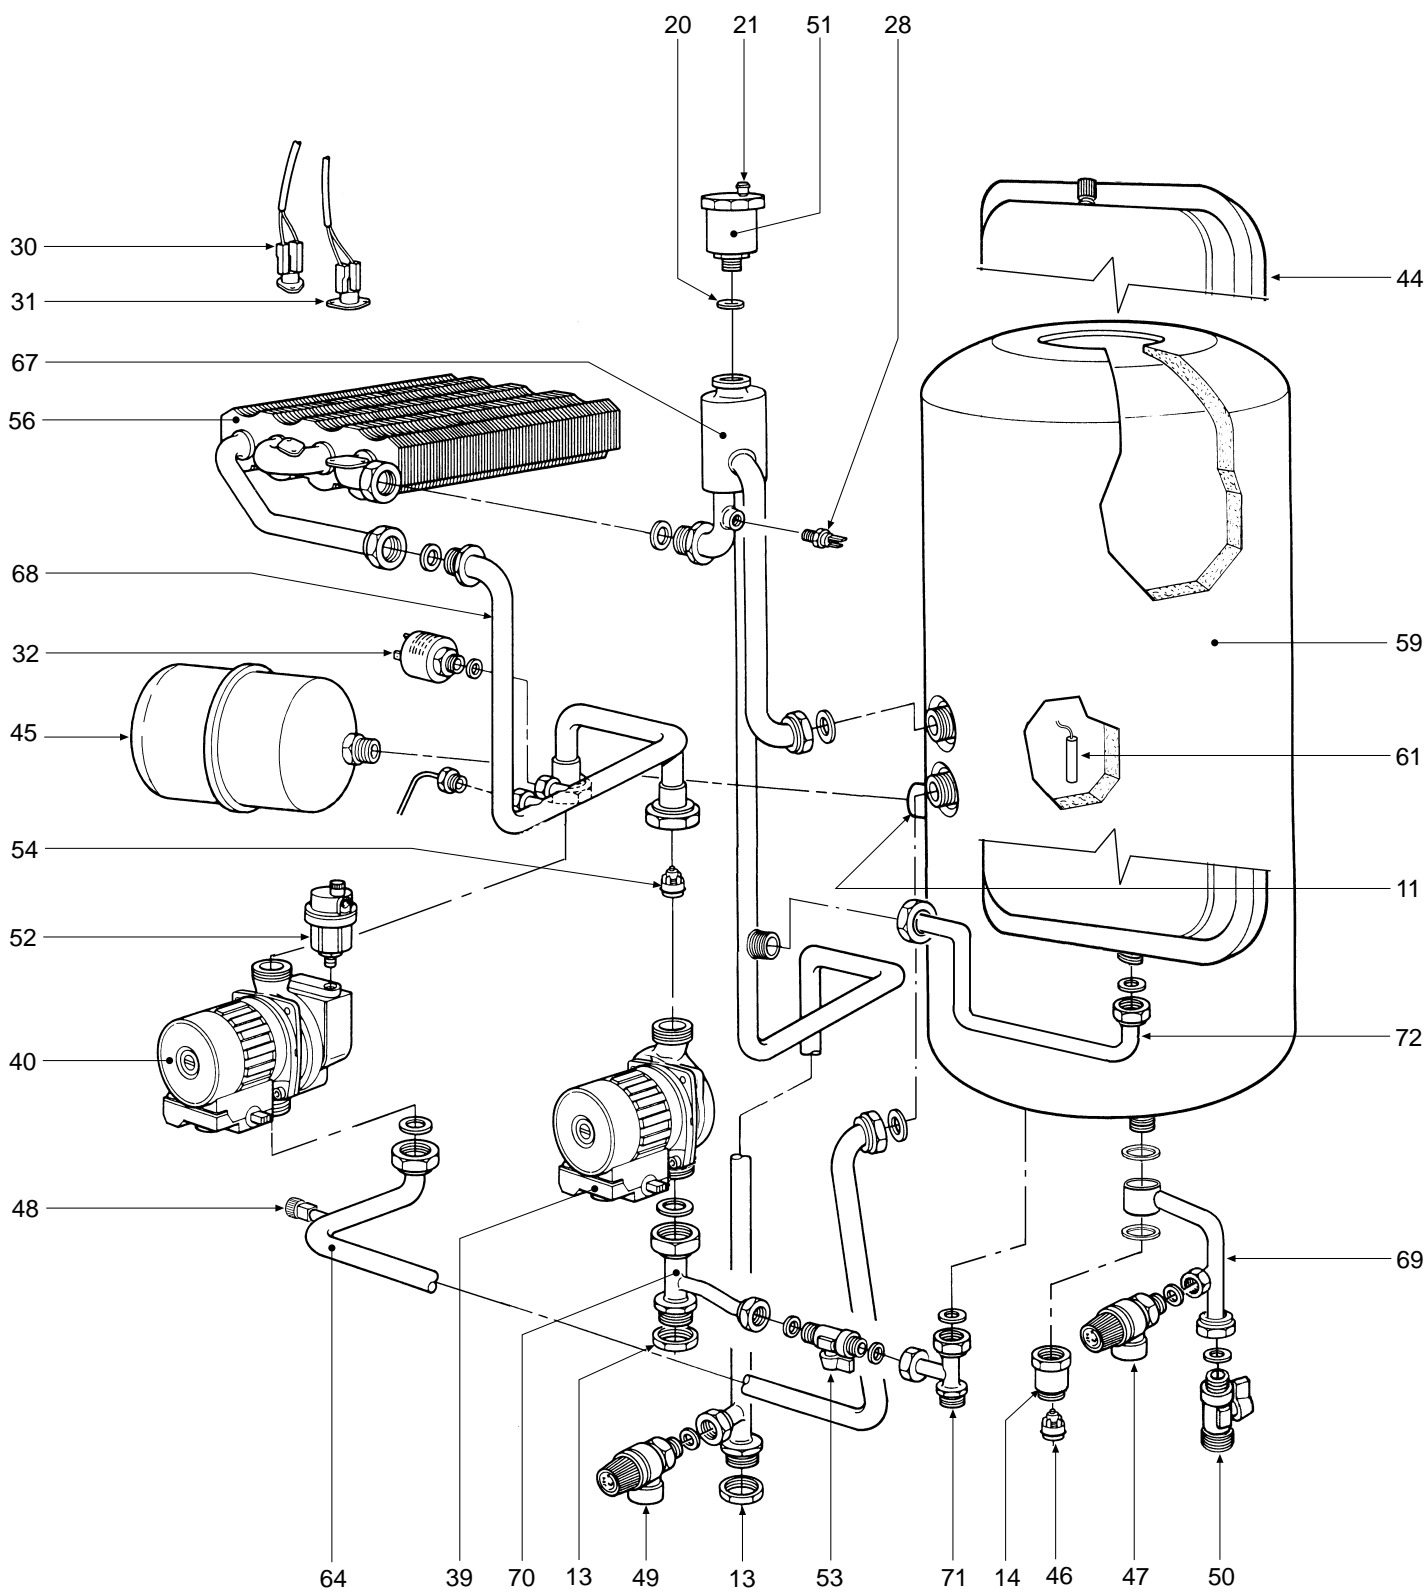

DOMINA OASI C 30 E

- LISTA PEZZI DI RICAMBIO
- SPARE PART LIST
- ERSATZSTEILE
- LIJST ONDERDELEN
- LISTE PIECES DETACHES
- LISTA PIEZAS DE REPUESTO

CODICE	EDIZIONE	MERCATO	VISTO
30R0401/0	03 - 01	IT - ES	