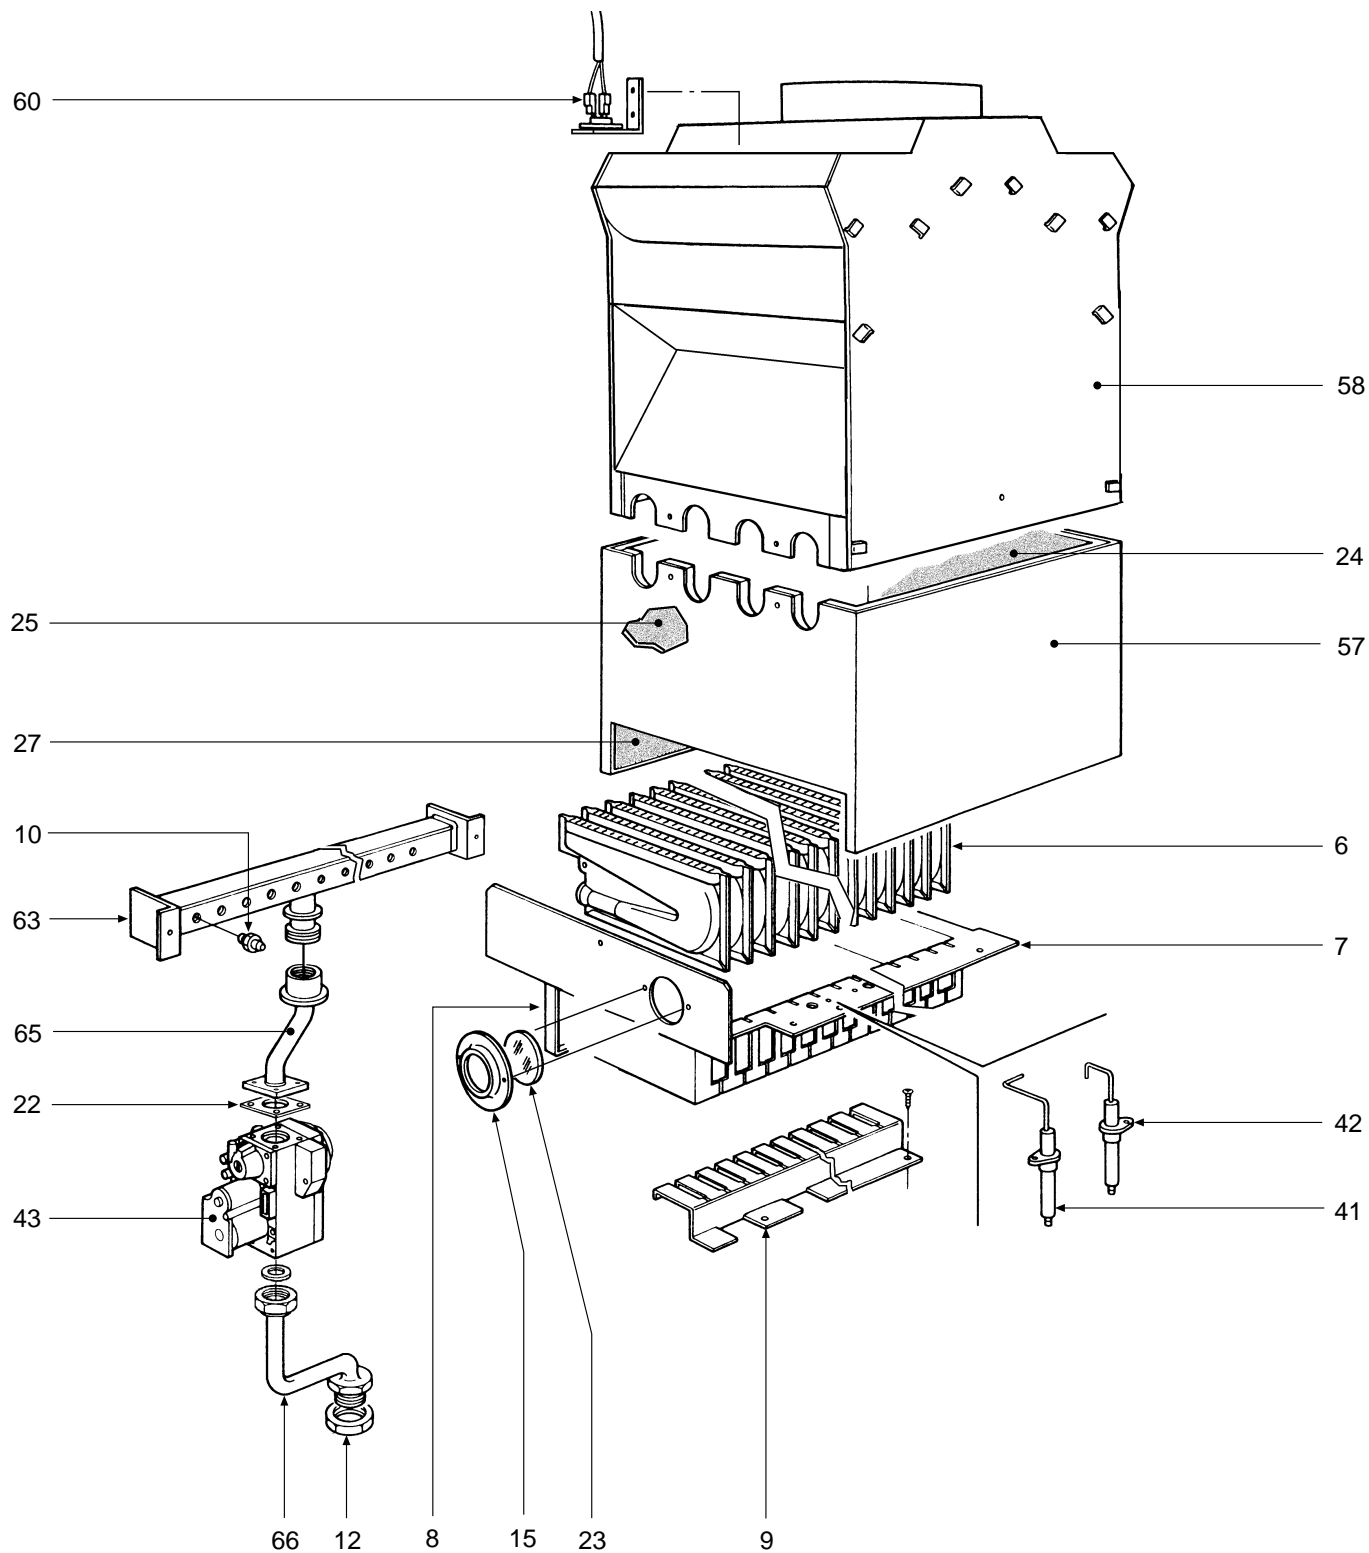

DOMINA OASI C 30 E

- LISTA PEZZI DI RICAMBIO
- SPARE PART LIST
- ERSATZSTEILE
- LIJST ONDERDELEN
- LISTE PIECES DETACHES
- LISTA PIEZAS DE REPUESTO

CODICE	EDIZIONE	MERCATO	VISTO
30R0401/0	03 - 01	IT - ES	