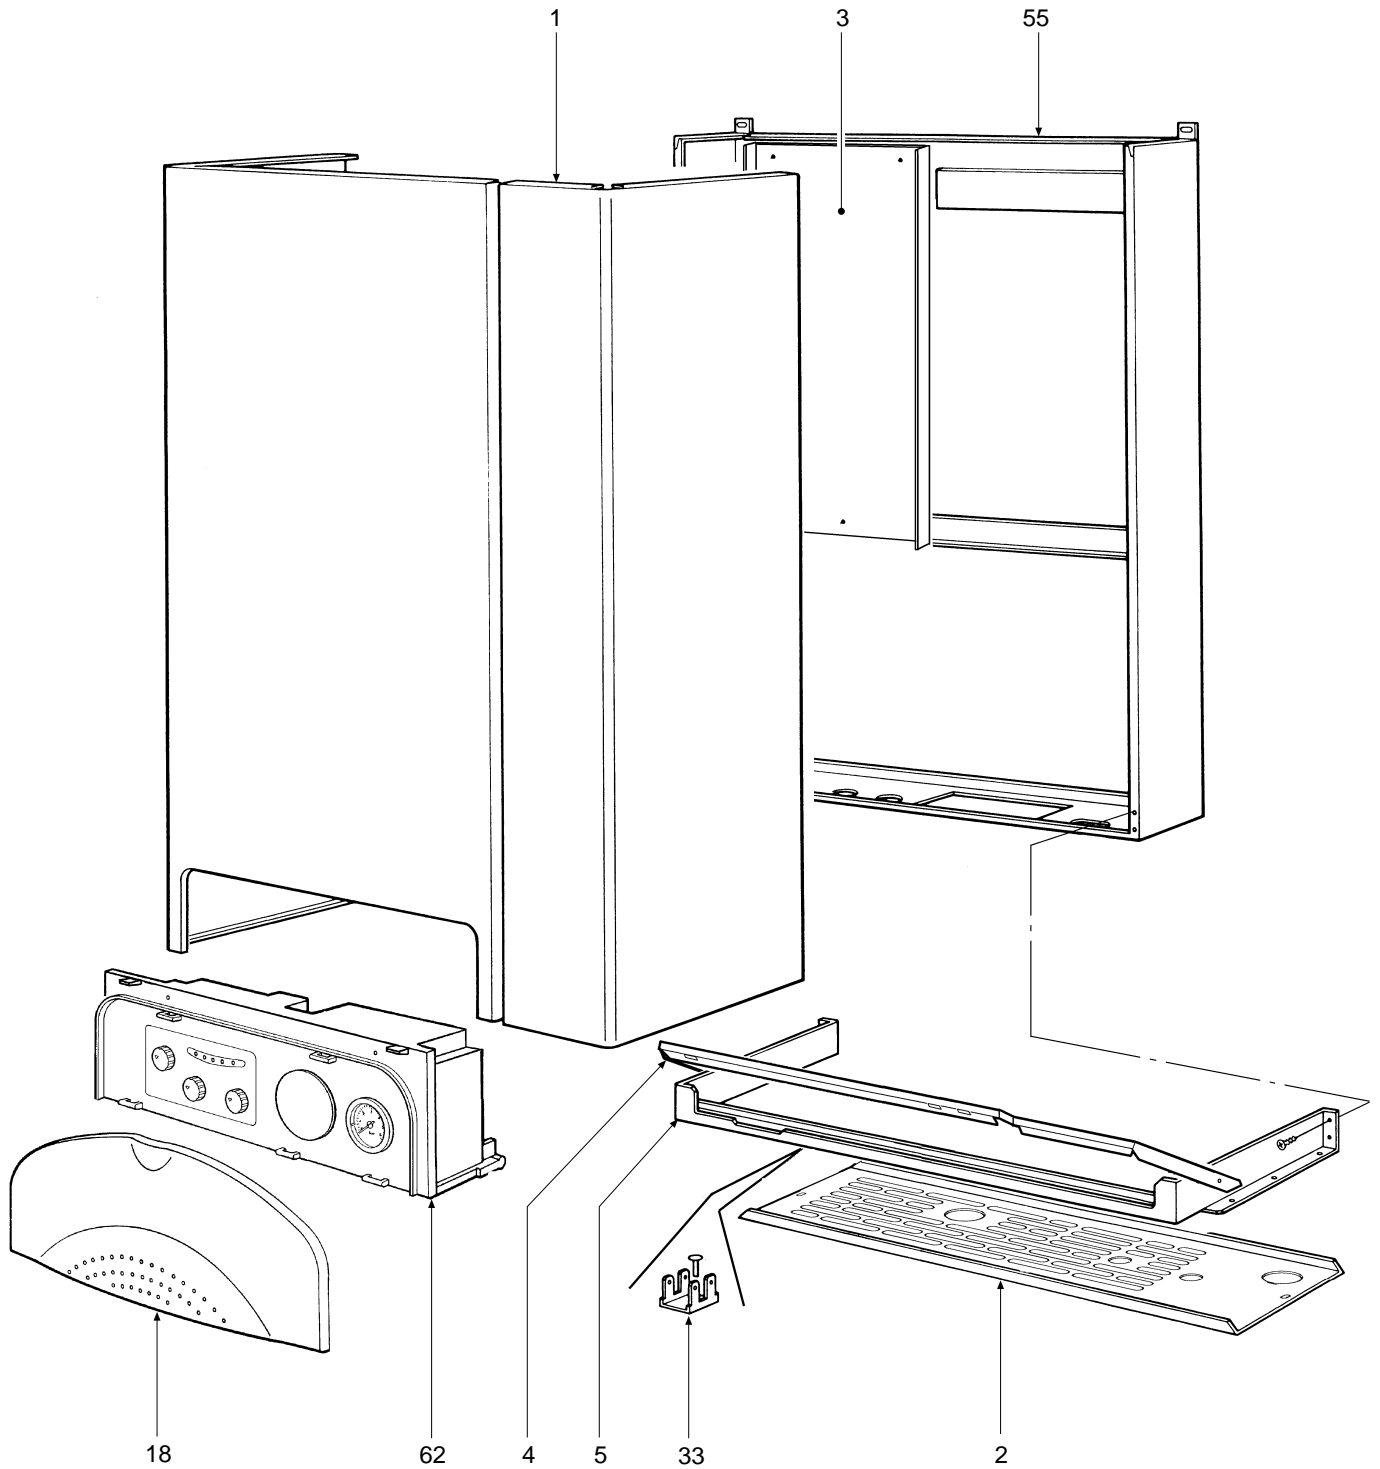

DOMINA OASI C 30 E

- LISTA PEZZI DI RICAMBIO
- SPARE PART LIST
- ERSATZSTEILE
- LIJST ONDERDELEN
- LISTE PIECES DETACHES
- LISTA PIEZAS DE REPUESTO

CODICE	EDIZIONE	MERCATO	VISTO
30R0401/0	03 - 01	IT - ES	