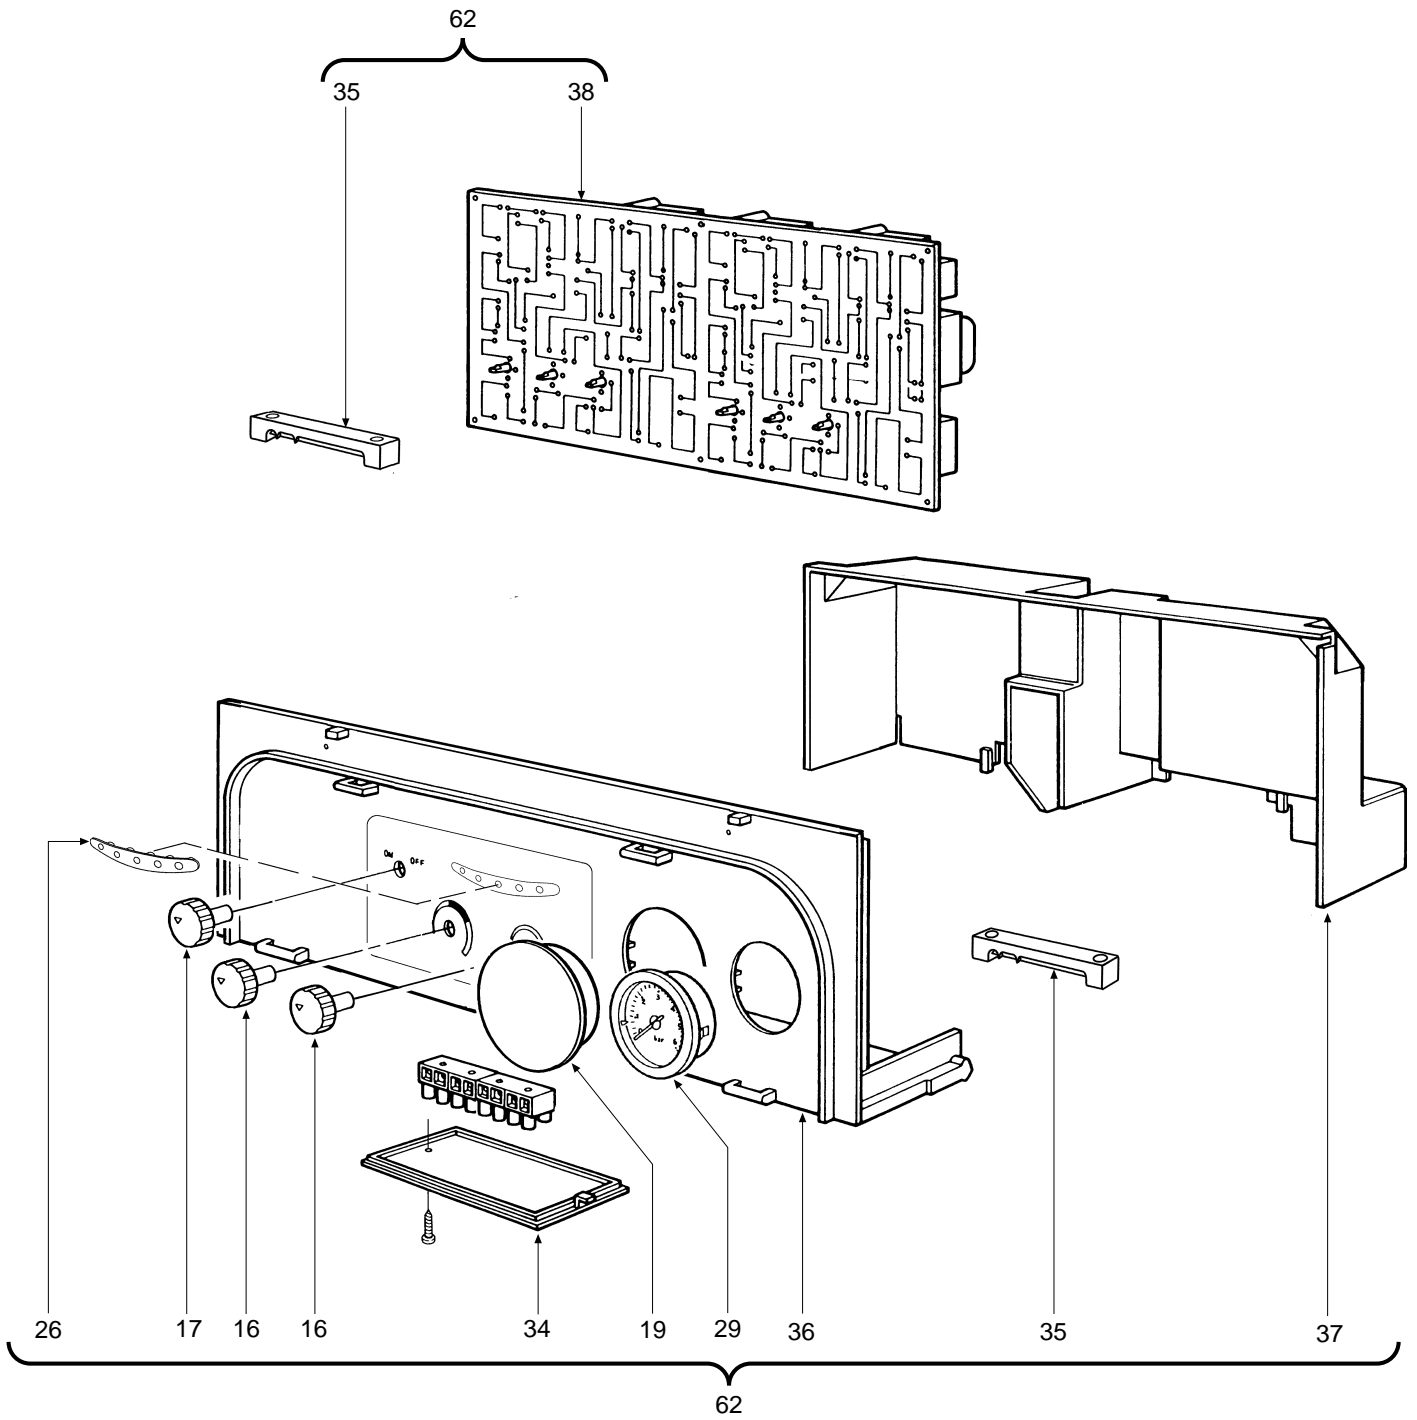

POS.	Q.	CODICE	DESCRIZIONE	Met.	G.P.L.
1	1	31149860	Mantello VRT "bianco"	•	•
2	1	31149880	Lamiera inferiore mantello VRT "bianco"	•	•
3	1	31210820	Fondo telaio caldaia	•	•
4	1	31213570	Staffa supporto scatola elettrica	•	•
5	1	31213590	Staffa sostegno cablaggio	•	•
6	16	32202760	Rampa Polidoro	•	•
7	1	32914420	Cassetto porta bruciatori "destro"	•	•
8	1	32914430	Cassetto porta bruciatori "sinistro"	•	•
9	1	32914440	Griglia per interaccensione	•	•
10	16	34009351	Ugello foro Ø 1,25 Metano	•	
10	16	34009711	Ugello foro Ø 0,75 G.P.L.		•
11	1	34011840	Manicotto 1/2"	•	•
12	1	34012090	Ghiera 1/2"	•	•
13	2	34012100	Ghiera 3/4"	•	•
14	1	34012220	Prolunga 1/2"	•	•
15	1	34100431	Cornice per vetrino oblò	•	•
16	2	35007210	Manopola per potenziometro	•	•
17	1	35007220	Manopola selettore	•	•
18	1	35007290	Cruscotto	•	•
19	1	35007420	Tappo per orologio programmatore	•	•
20	1	35100500	Guarnizione OR 3087	•	•
21	2	35100530	Guarnizione OR 2037	•	•
22	1	35101560	Guarnizione 32x32x2	•	•
23	1	35315240	Vetrino per oblò Ø 30	•	•
24	1	35321020	Isolante posteriore camera combustione	•	•
25	1	35321030	Isolante anteriore camera combustione	•	•
26	1	35321300	Vetrino	•	•
27	2	35321440	Isolante fiancate camera combustione	•	•
28	1	36200500	Sonda di temperatura ad immersione	•	•
29	1	36400190	Idrometro	•	•
30	1	36401280	Termostato di limite	•	•
31	1	36401700	Termostato di sicurezza	•	•
32	1	36401930	Pressostato acqua 1/4"	•	•
33	1	36505720	Rivetto di massa a 4 linguette	•	•
34	1	36506340	Coperchietto per scatola	•	•
35	2	36506510	Bloccacavo	•	•
36	1	36506640	Scatola elettrica	•	•
37	1	36506650	Coperchio per scatola	•	•
38	1	36506860	Scheda elettronica completa	•	•
39	1	36601350	Pompa WSC MYL 30-15CLH 6K	•	•
40	1	36601360	Pompa WSC DYL 30-15CLH 6K	•	•
41	1	36702470	Elettrodo di rivelazione	•	•
42	1	36702581	Elettrodo d'accensione	•	•
43	1	36802720	Valvola gas Honeywell VK 4105 G	•	•
44	1	36802800	Vaso di espansione rettangolare	•	•
45	1	36802870	Vaso di espansione circolare 2 lt.	•	•
46	1	36900090	Valvola non ritorno	•	•
47	1	36900110	Valvola di sicurezza 1/2"	•	•