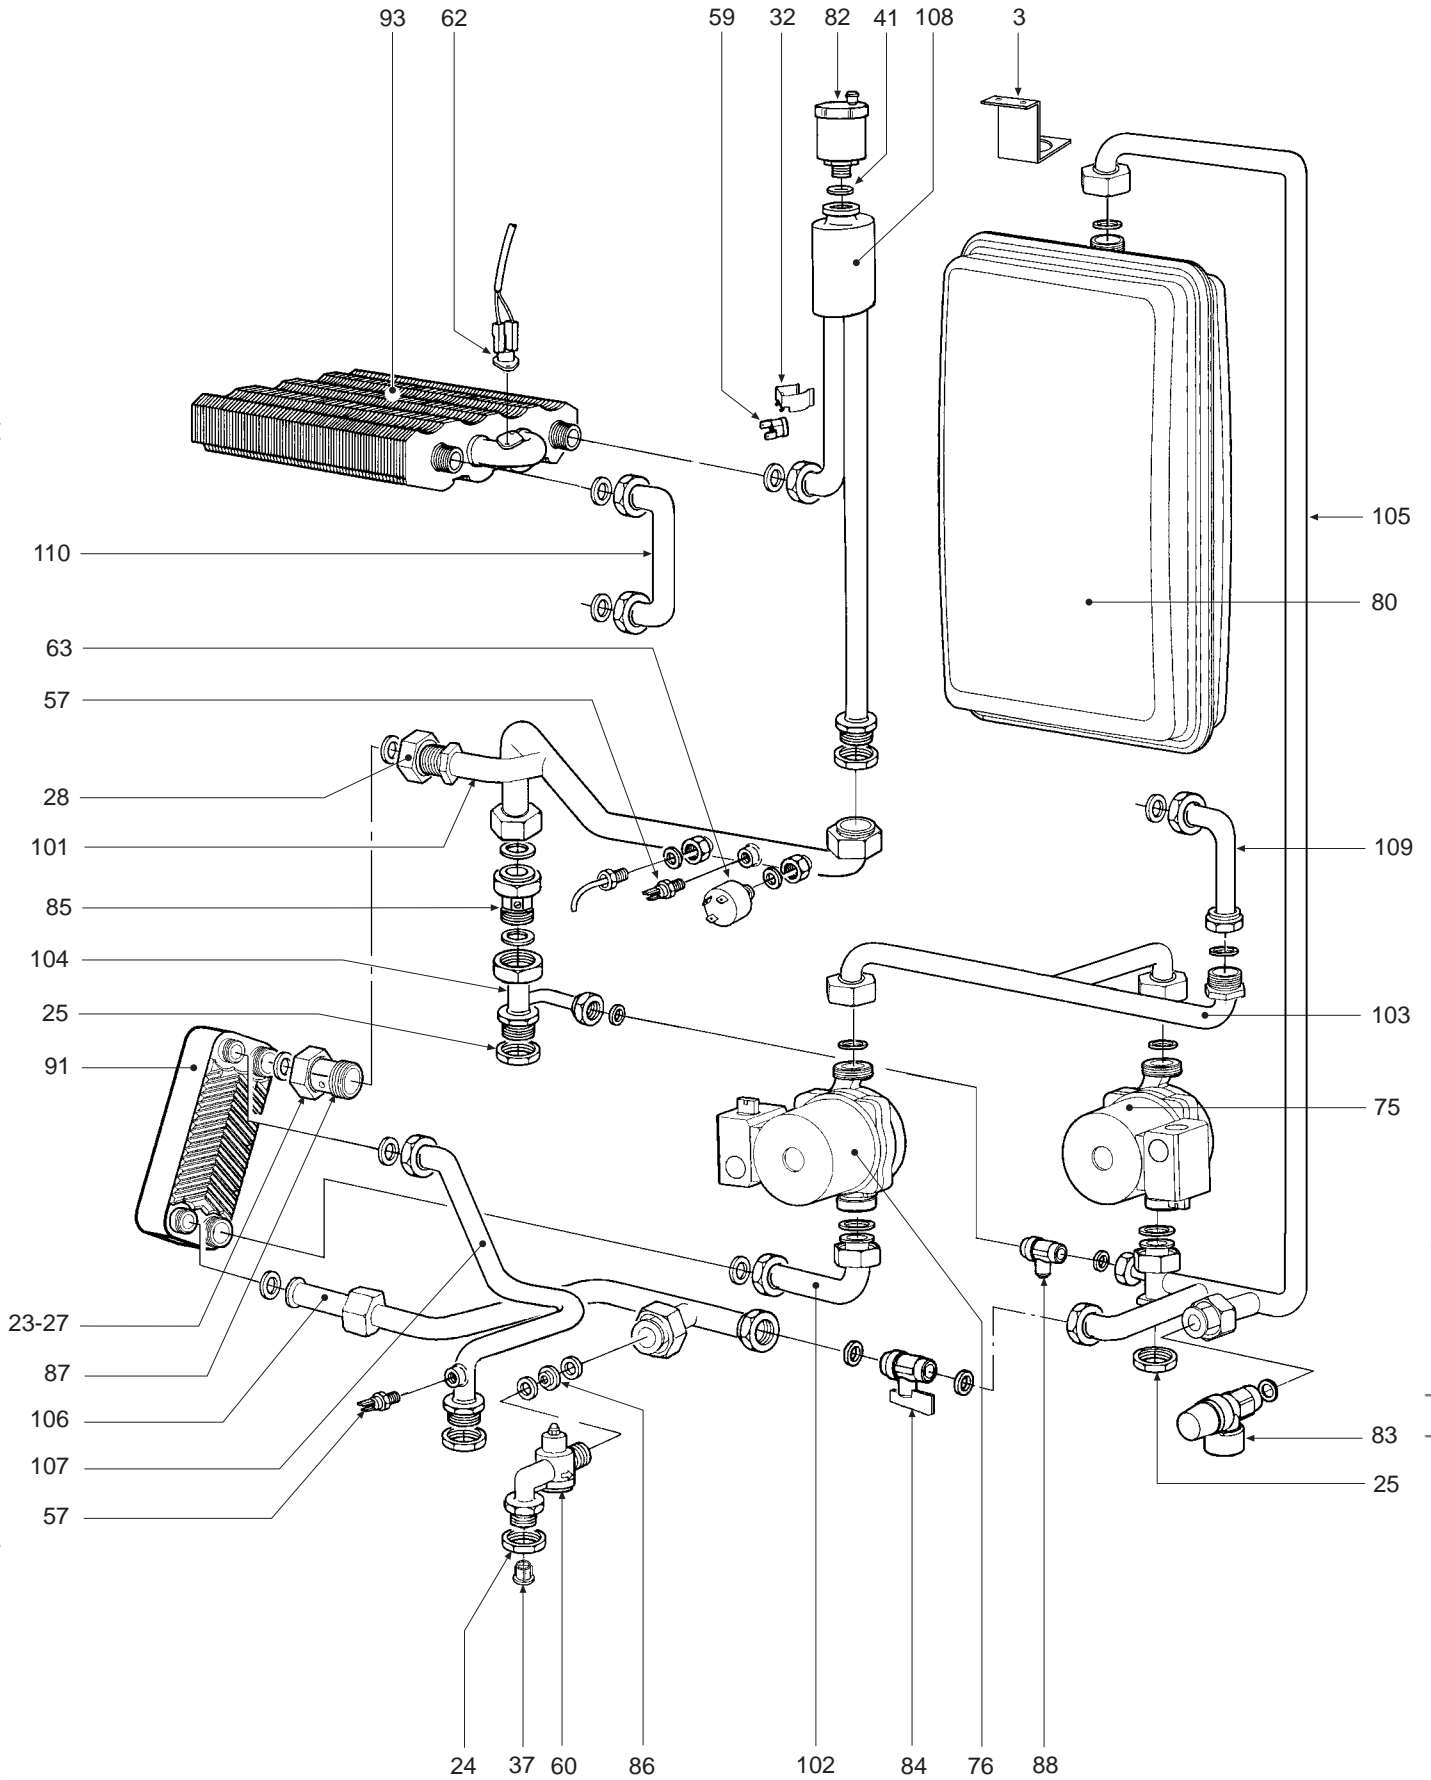

Materiali pubblicati su www.piccinini.it con unica funzione di consultazione e destinato solo ai clienti Piccinini come supporto alla vendita.

Di esclusiva proprietà dell'azienda che lo ha prodotto.

POS.	CODICE	DESCRIZIONE	Met.	G.P.L.
1	31146890	Mantello VRT "bianco"	1	1
2	31212180	Staffa fissaggio trasformatore	1	1
3	31212590	Staffa fissaggio vaso di espansione	1	1
4	31212620	Staffa fissaggio bruciatore "destra"	1	1
5	31212630	Staffa fissaggio bruciatore "sinistra"	1	1
6	31212640	Lamiera chiusura camera stagna	1	1
7	31212680	Staffa supporto elettrodo	1	1
8	31212740	Staffa sostegno cablaggio	1	1
9	32002570	Pannello chiusura camera combustione	1	1
10	32117030	Staffa bloccaggio tubo fumi	1	1
11	32117090	Raccordo collegamento tra ventilatore e coperchio	1	1
12	32117330	Piastra porta ventilatore	1	1
13	32118450	Camera stagna	1	1
14	32118510	Pannello chiusura camera stagna	1	1
15	32202750	Oblò spia	1	1
16	32700440	Tappo aspirazione aria Ø 100 alluminio	1	1
17	32700600	Diaframma "fumi" Ø 45	1	1
18	32700610	Diaframma "fumi" Ø 47	1	1
19	32700620	Diaframma "fumi" Ø 50	1	1
20	32700690	Diaframma "fumi" Ø 52	1	1
21	32914110	Deflettore aria	1	1
22	34000880	Piolino per innesto ad asola M5	1	1
23	34011090	Girello 1"	1	1
24	34012090	Ghiera 1/2"	1	1
25	34012100	Ghiera 3/4"	1	1
26	34012120	Perno fissaggio cerniera	1	1
27	34012170	Riduzione M.F. 1"÷3/4"	1	1
28	34012280	Dado 3/4"	1	1
29	34100431	Cornice per vetrino oblò	1	1
30	34100610	Cerniera destra cruscotto	1	1
31	34100620	Cerniera sinistra cruscotto	1	1
32	34300510	Molla fissaggio termostato sicurezza	1	1
33	34504670	Vite TCB M4 x 8	1	1
34	34505270	Dado rapido	1	1
35	35003960	Tappo ABS Ø 25	1	1
36	35006150	Tappo	1	1
37	35007480	Filtro acqua per attacco 1/2"	1	1
38	35007860	Tappo per orologio programmatore	1	1
39	35007873	Coperchio cruscotto	1	1
40	35008450	Cruscotto porta strumenti	1	1
41	35100500	Guarnizione OR 3087	1	1
42	35100980	Guarnizione per tubo Ø 80	1	1
43	35101000	Guarnizione per tubo Ø 80 (asp. aria)	1	1
44	35101150	Presa di pressione "aria"	1	1
45	35101200	Guarnizione valvola sfiato	1	1
46	35101310	Presa di pressione "aria-ventilatore"	1	1
47	35101320	Presa di pressione "Venturi"	1	1
48	35101430	Presa prelievo fumi	1	1

Materiale pubblicato su www.piccinini.it con unica funzione di consultazione e destinato solo ai clienti Piccinini come supporto alla vendita.

Di esclusiva proprietà dell'azienda che lo ha prodotto.