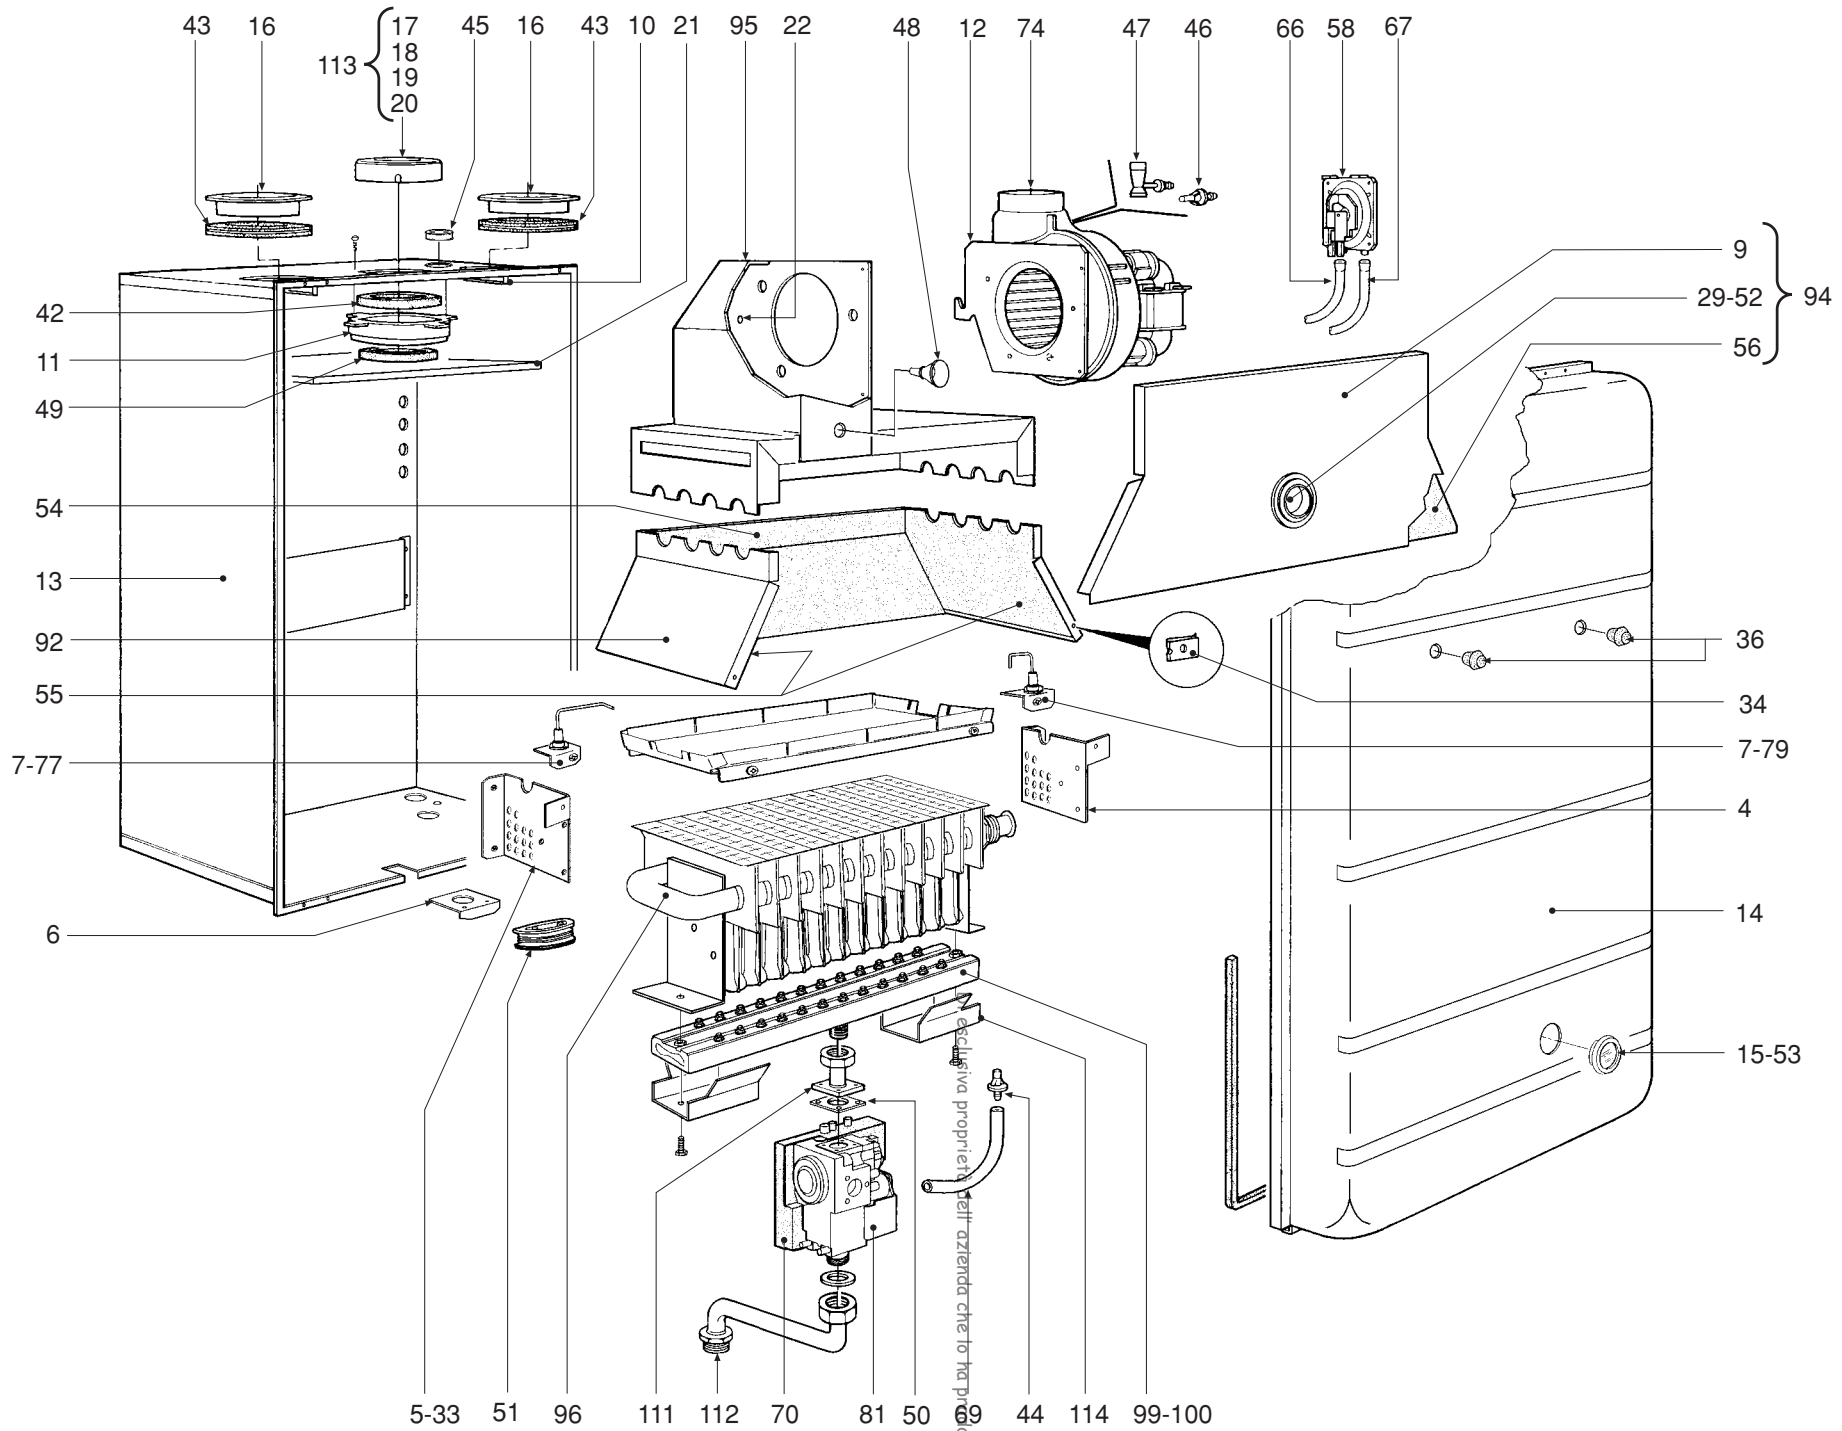

FERROLI

GRUPPO GAS

11.01