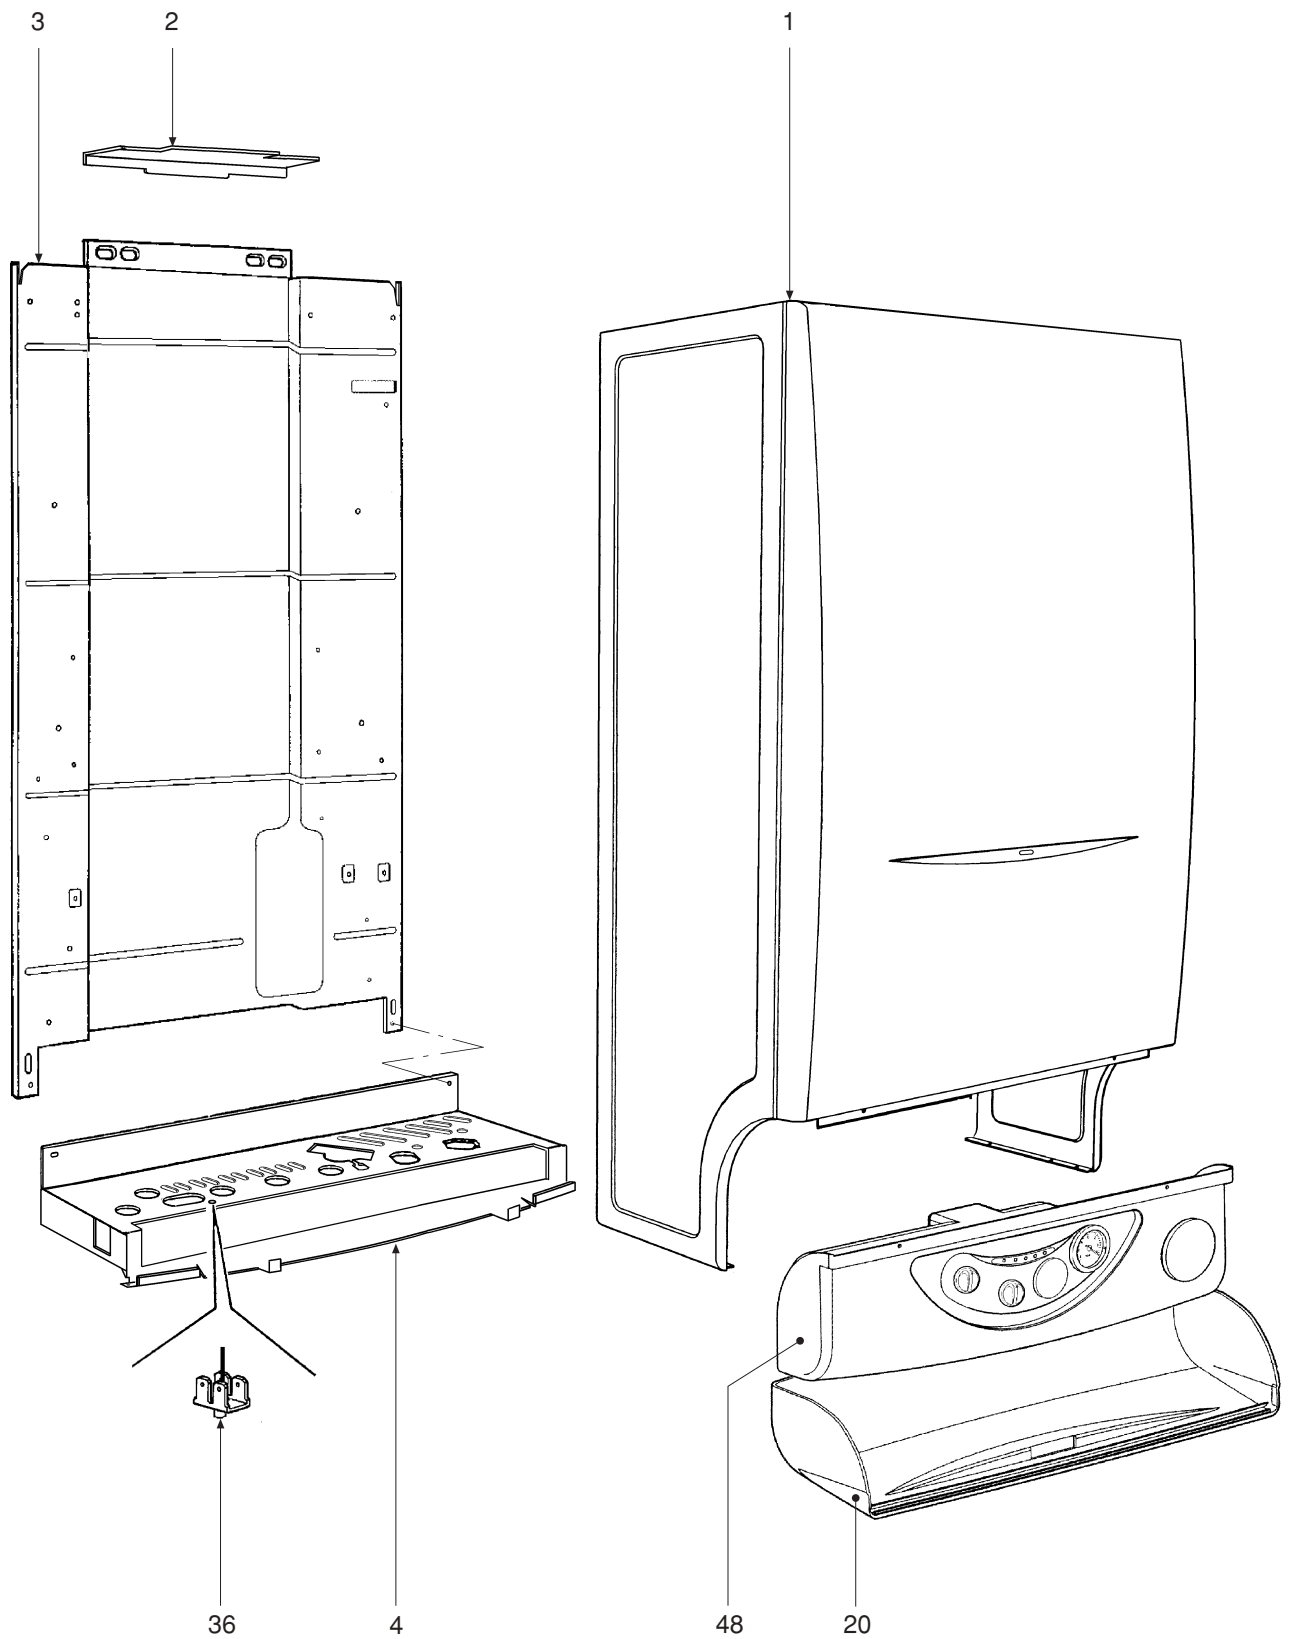

DOMITOP HC 24 E

- LISTA PEZZI DI RICAMBIO
- SPARE PART LIST
- ERSATZSTEILE
- LIJST ONDERDELEN
- LISTE PIECES DETACHES
- LISTA PIEZAS DE REPUESTO

CODICE	EDIZIONE	MERCATO	VISTO
30R0495/1	02 - 02	IT - ES

POS.	CODICE	DESCRIZIONE	Met.	G.P.L.
1	31146890	Mantello VRT "bianco"	1	1
2	31211050	Staffa fissaggio antirefouleur	1	1
3	31211580	Telaio sostegno caldaia	1	1
4	31214360	Fondo telaio caldaia	1	1
5	32002250	Pannello chiusura camera combustione	1	1
6	32002620	Camera di combustione	1	1
7	32202760	Rampa Polidoro	12	12
8	32914170	Semiguscio anteriore cassetto	1	1
9	32914180	Semiguscio posteriore cassetto	1	1
10	34009651	Ugello foro Ø 0,77 (G.P.L.)		12
10	34009741	Ugello foro Ø 1,30 (Metano)	12	
11	34012120	Perno fissaggio cerniera	2	2
12	34100610	Cerniera destra cruscotto	1	1
13	34100620	Cerniera sinistra cruscotto	1	1
14	34300450	Molletta per connessione Ø 10	1	1
15	34300460	Molletta per connessione Ø 18	2	2
16	35000440	Tappo ABS "grigio"	1	1
17	35007840	Manopola per potenziometro	1	1
18	35007850	Manopola selettore	1	1
19	35007860	Tappo per orologio programmatore	1	1
20	35007873	Coperchio cruscotto	1	1
21	35008460	Cruscotto strumenti	1	1
22	35101120	Guarnizione OR Øi 17x4,5	2	2
23	35101560	Guarnizione 32x32x2	1	1
24	35101850	Guarnizione OR Øi 9x4	1	1
25	35315250	Vetrino spia	1	1
26	35320600	Isolante posteriore camera combustione	1	1
27	35320610	Isolante pannello camera combustione	1	1
28	35321300	Vetrino	1	1
29	35321550	Isolante fiancate camera combustione	2	2
30	36200500	Sonda di temperatura ad immersione	1	1
31	36400190	Idrometro	1	1
32	36401280	Termostato di limite	1	1
33	36401700	Termostato di sicurezza	1	1
34	36401930	Pressostato acqua 1/4"	1	1
35	36501610	Morsetto serracavo	1	1
36	36505720	Rivetto di massa a 4 linguette	1	1
37	36506690	Pressacavo	2	2
38	36506724	Coperchio protezione cablaggio	1	1
39	36506990	Centralina elettronica	1	1
40	36601500	Pompa WILO	1	1
41	36702470	Elettrodo di rivelazione	1	1
42	36702581	Elettrodo d'accensione	1	1
43	36802640	Vaso di espansione rettangolare 7 lt.	1	1
44	36802720	Valvola gas Honeywell VK 4105 G	1	1
45	37403450	Pacco lamellare completo	1	1
46	37515650	Antirefouleur completo	1	1
47	38319080	Termostato fumi completo	1	1