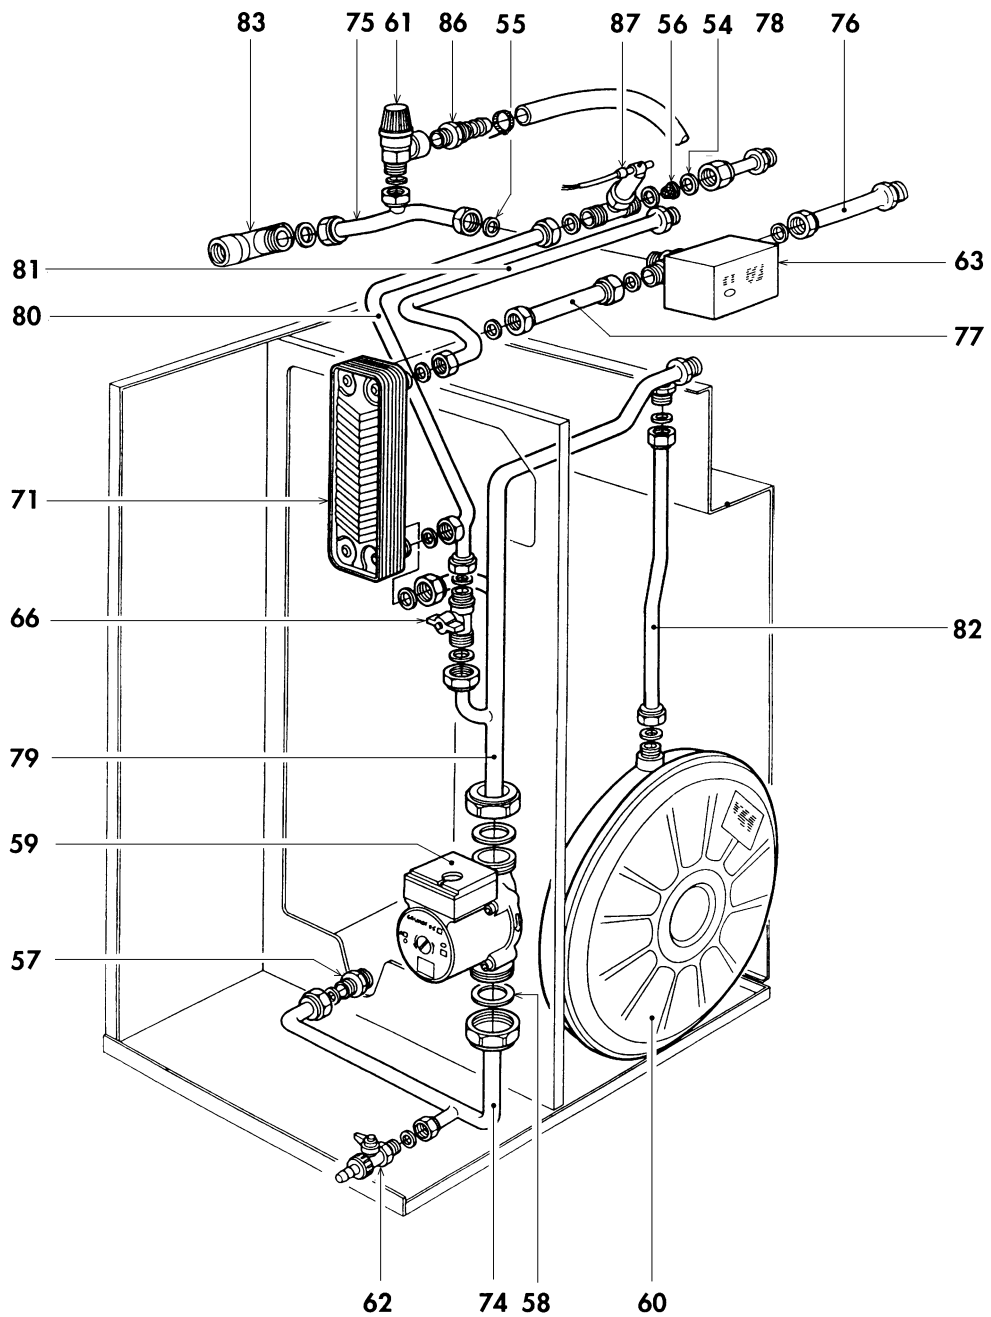

GN TK UNIT CE

- LISTA PEZZI DI RICAMBIO
- SPARE PART LIST
- ERSATZSTEILE
- LISTE PIECES DETACHES
- LISTA PIEZAS DE REPUESTO

CODICE	EDIZIONE	MERCATO	VISTO
30R0191/0	07 - 97	IT - ES	

POS.	Q.	CODICE	DESCRIZIONE	
1	8	3100021/0	Molletta innesto piolini	•
2	1	3100026/0	Molletta per bulbi	•
3	1	3114160/0	Parete anteriore	•
4	1	3114162/0	Parete posteriore	•
5	1	3211171/0	Portellino spia	•
6	1	3291290/0	Coperchio protezione cablaggio	•
7	1	3291091/0	Bacinella	•
8	1	3291094/0	Porta bruciatore	•
9	1	3300472/0	Elemento intermedio finito	•
10	1	3300471/0	Elemento posteriore finito	•
11	1	3300470/0	Elemento anteriore finito	•
12	1	3310072/0	Collare riduzione camino	•
13	1	3320212/0	Porta superiore pulizia	•
14	1	3340094/0	Guaina	•
15	1	3400061/0	Tappo 1/2"	•
16	8	3400064/0	Piolino per innesto	•
17	4	3401022/1	Prolunga fissaggio staffe porta	•
19	4	3401044/0	Distanziale	•
20	4	3420400/0	Bicono	•
21	1	3430015/0	Molla	•
22	3	3430022/0	Molla fissaggio isolante	•
23	2	3430031/0	Molla bloccaggio cruscotto	•
24	4	3440301/0	Tirante M10 x 250	•
25	8	3450005/0	Dado alto M10	•
26	8	3450206/0	Molla	•
27	1	3450517/0	Barra filettata M8 x 65	•
28	1	3500039/0	Scovolo	•
29	4	3500060/0	Piedino d' appoggio	•
30	1	3500182/0	Tappo per orologio programmatore ABS "bianco"	•
31	1	3500242/0	Manopola strumenti cruscotto	•
32	1	3531711/0	Fibra ceramica	•
33	1	3531634/2	Isolante porta pulizia	•
34	1	3531896/0	Isolante porta bruciatore	•
35	1	3500636/0	Cruscotto	•
36	1	3610036/0	Interruttore bipolare	•
37	1	3610041/0	Selettore	•
38	1	3640079/0	Termoidrometro	•
39	1	3640121/0	Termostato TR2 540499 IMIT	•
40	1	3640145/0	Termostato LS1 capillare 1500	•
41	1	3640178/0	Cappuccio termostato sicurezza "bianco"	•
42	1	3650261/0	Morsettiera 5 poli	•
43	1	3650248/0	Passacavo	•
44	1	3650271/1	Piastrina indicante morsetti	•
45	1	3650363/1	Pressacavo doppio	•
46	1	3690114/0	Valvola di ritegno 1/2" per manometro	•
47	1	3703136/0	Fianco destro	•
48	1	3703138/0	Fianco sinistro	•
49	1	3703140/0	Pannello anteriore completo	•