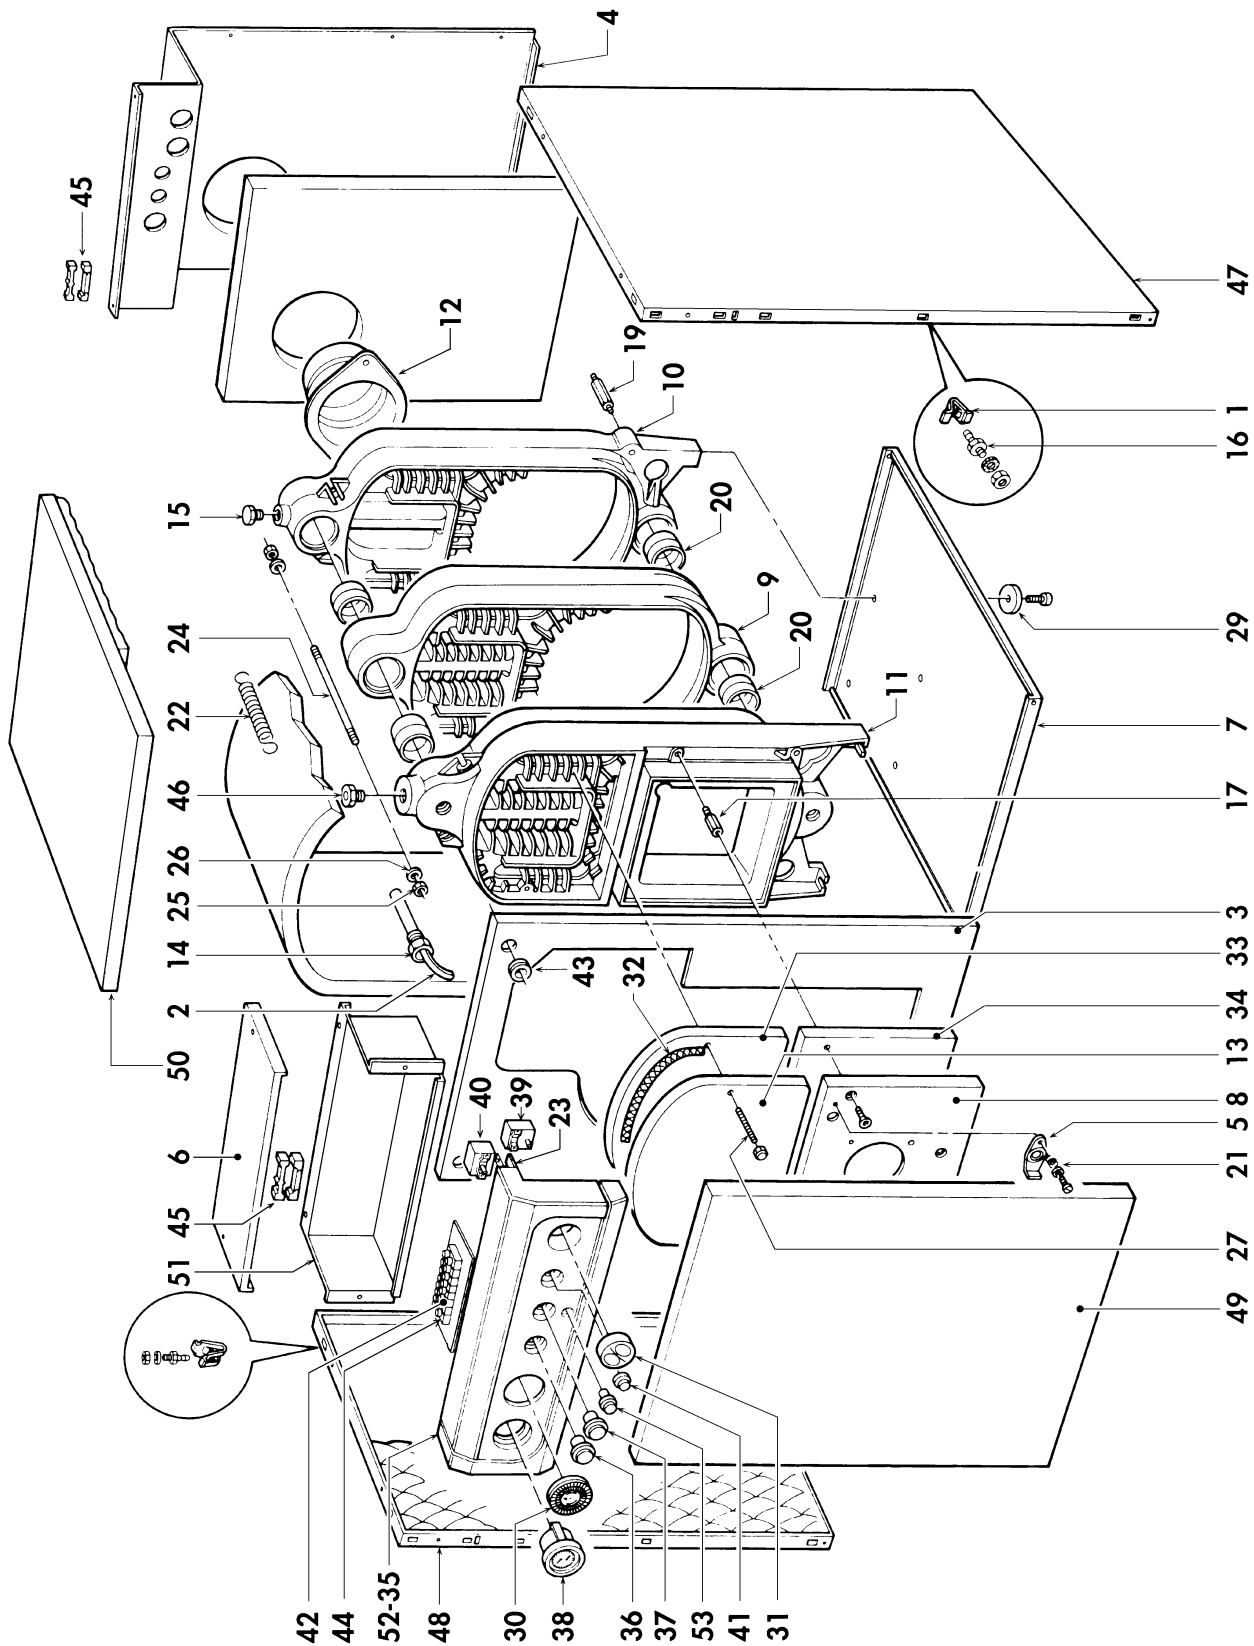

GN TK UNIT CE

- LISTA PEZZI DI RICAMBIO
- SPARE PART LIST
- ERSATZSTEILE
- LISTE PIECES DETACHES
- LISTA PIEZAS DE REPUESTO

CODICE	EDIZIONE	MERCATO	VISTO
30R0191/0	07 - 97	IT - ES	

POS.	Q.	CODICE	DESCRIZIONE	
1	8	3100021/0	Molletta innesto piolini	•
2	1	3100026/0	Molletta per bulbi	•
3	1	3114160/0	Parete anteriore	•
4	1	3114162/0	Parete posteriore	•
5	1	3211171/0	Portellino spia	•
6	1	3291290/0	Coperchio protezione cablaggio	•
7	1	3291091/0	Bacinella	•
8	1	3291094/0	Porta bruciatore	•
9	1	3300472/0	Elemento intermedio finito	•
10	1	3300471/0	Elemento posteriore finito	•
11	1	3300470/0	Elemento anteriore finito	•
12	1	3310072/0	Collare riduzione camino	•
13	1	3320212/0	Porta superiore pulizia	•
14	1	3340094/0	Guaina	•
15	1	3400061/0	Tappo 1/2"	•
16	8	3400064/0	Piolino per innesto	•
17	4	3401022/1	Prolunga fissaggio staffe porta	•
19	4	3401044/0	Distanziale	•
20	4	3420400/0	Bicono	•
21	1	3430015/0	Molla	•
22	3	3430022/0	Molla fissaggio isolante	•
23	2	3430031/0	Molla bloccaggio cruscotto	•
24	4	3440301/0	Tirante M10 x 250	•
25	8	3450005/0	Dado alto M10	•
26	8	3450206/0	Molla	•
27	1	3450517/0	Barra filettata M8 x 65	•
28	1	3500039/0	Scovolo	•
29	4	3500060/0	Piedino d' appoggio	•
30	1	3500182/0	Tappo per orologio programmatore ABS "bianco"	•
31	1	3500242/0	Manopola strumenti cruscotto	•
32	1	3531711/0	Fibra ceramica	•
33	1	3531634/2	Isolante porta pulizia	•
34	1	3531896/0	Isolante porta bruciatore	•
35	1	3500636/0	Cruscotto	•
36	1	3610036/0	Interruttore bipolare	•
37	1	3610041/0	Selettore	•
38	1	3640079/0	Termoidrometro	•
39	1	3640121/0	Termostato TR2 540499 IMIT	•
40	1	3640145/0	Termostato LS1 capillare 1500	•
41	1	3640178/0	Cappuccio termostato sicurezza "bianco"	•
42	1	3650261/0	Morsettiera 5 poli	•
43	1	3650248/0	Passacavo	•
44	1	3650271/1	Piastrina indicante morsetti	•
45	1	3650363/1	Pressacavo doppio	•
46	1	3690114/0	Valvola di ritegno 1/2" per manometro	•
47	1	3703136/0	Fianco destro	•
48	1	3703138/0	Fianco sinistro	•
49	1	3703140/0	Pannello anteriore completo	•