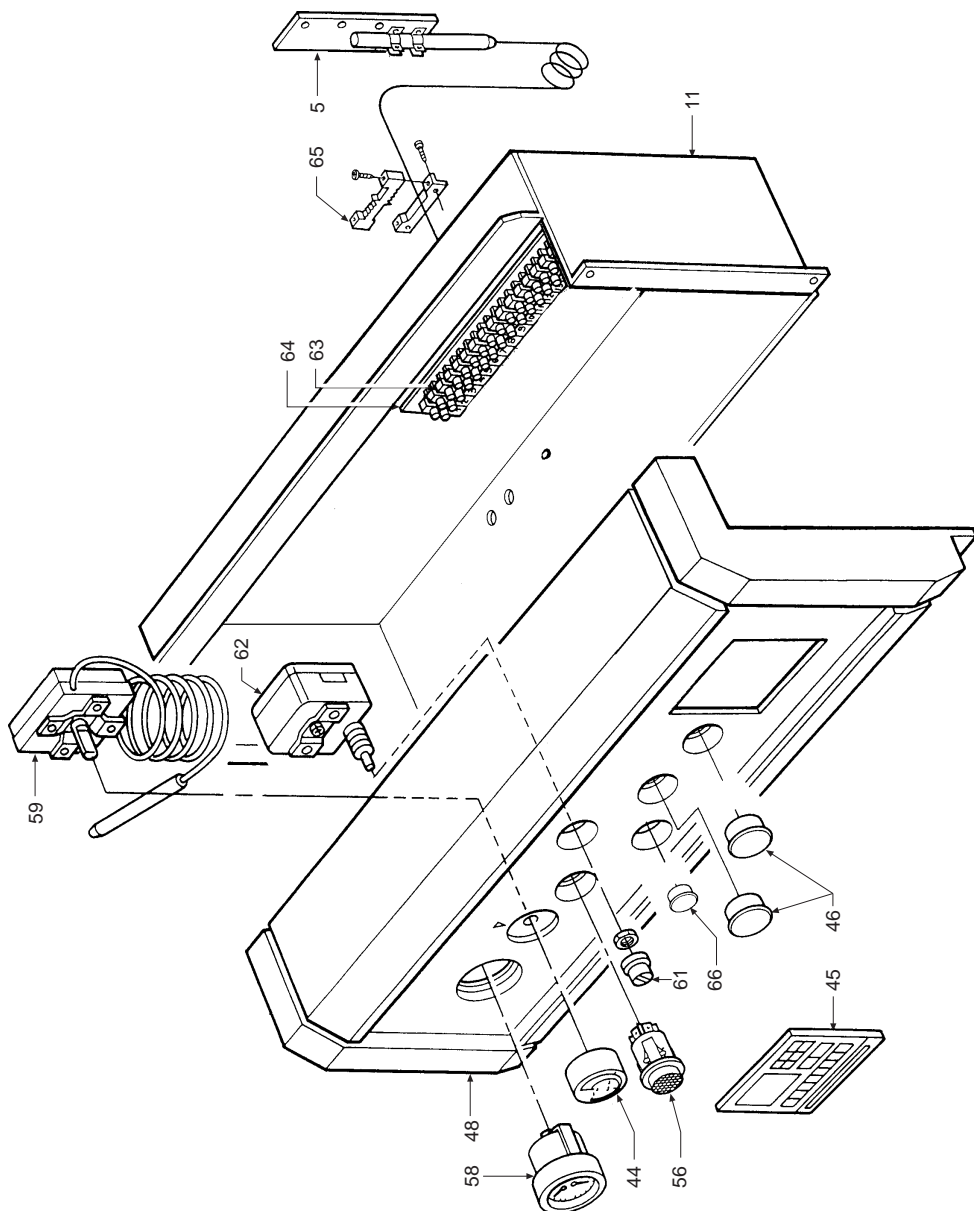

POS.	CODICE	DESCRIZIONE	Mod.	51	68	85	102
1	3100021/0	Invoegingsveertje pennen		•	•	•	•
2	3100026/0	Klem voor bollen		•	•	•	•
3	3113897/0	Voorwand		•			
3	3113898/0	Voorwand			•		
3	3113899/0	Voorwand				•	
3	3113900/0	Voorwand					•
4	3113927/0	Achterwand geverfd "wit"		•			
4	3113928/0	Achterwand geverfd "wit"			•		
4	3113929/0	Achterwand geverfd "wit"				•	
4	3113930/0	Achterwand geverfd "wit"					•
5	3120728/0	Draagplaat bol rookthermostaat		•	•	•	•
7	3120992/0	Onderste drager zijkanten		•	•	•	•
8	3211155/0	Deurtje voor deur verbrandingskamer		•	•	•	•
9	3211597/0	Deksel trekonderbreker		•			
9	3211598/0	Deksel trekonderbreker			•		
9	3211599/0	Deksel trekonderbreker				•	
9	3211600/0	Deksel trekonderbreker					•
10	3291108/0	Bak ketel		•			
10	3291109/0	Bak ketel			•		
10	3291110/0	Bak ketel				•	
10	3291111/0	Bak ketel					•
11	3291168/0	Beschermplaat bekabeling		•			
11	3291169/0	Beschermplaat bekabeling			•		
11	3291170/0	Beschermplaat bekabeling				•	
11	3291171/0	Beschermplaat bekabeling					•
12	3300532/0	Afgewerkt element rechts		•	•	•	•
13	3300533/0	Afgewerkt element links		•	•	•	•
14	3300534/0	Afgewerkt tussenelement		•	•	•	•
15	3330103/0	Rechte flens Ø 3/4"		•	•	•	•
16	3340028/0	Drukafnamepunt conische aansluiting 1/8" M		•	•	•	•
17	3340069/0	Huls bollen		•	•	•	•
19	3360132/0	Dop 1/2"		•	•	•	•
20	3370048/0	Afdichting Øe 16		•	•	•	•
21	3500615/0	Dop		•	•	•	•
22	3370079/0	Sproeier G24.1 WVVB "Polidoro" (LPG)		•	•	•	•
23	3400061/0	Dop 1/2"		•	•	•	•
24	3400064/0	Pennetje voor invoeging		•	•	•	•
26	3400088/0	Pennetje voor invoeging in opening M5		•	•	•	•
27	3400879/1	Flens en drager		•	•		
28	3400983/0	Sproeier opening Ø 3,35 (Methaan)		•	•	•	•
28	3400967/0	Sproeier opening Ø 2,15 (LPG)		•	•	•	•
29	3401139/0	Pennetje voor invoeging		•	•	•	•
33	3401109/0	Verbinding 1"		•	•		
34	3401125/0	Afstandstuk voorzijde wanden		•	•	•	•
35	3420400/0	Biconus		•	•	•	•
36	3422375/0	Gasbuis ingang		•	•		
37	3422376/0	Ingangsbuis gas				•	•
38	3430022/0	Bevestigingsveer isolatie		•	•	•	•