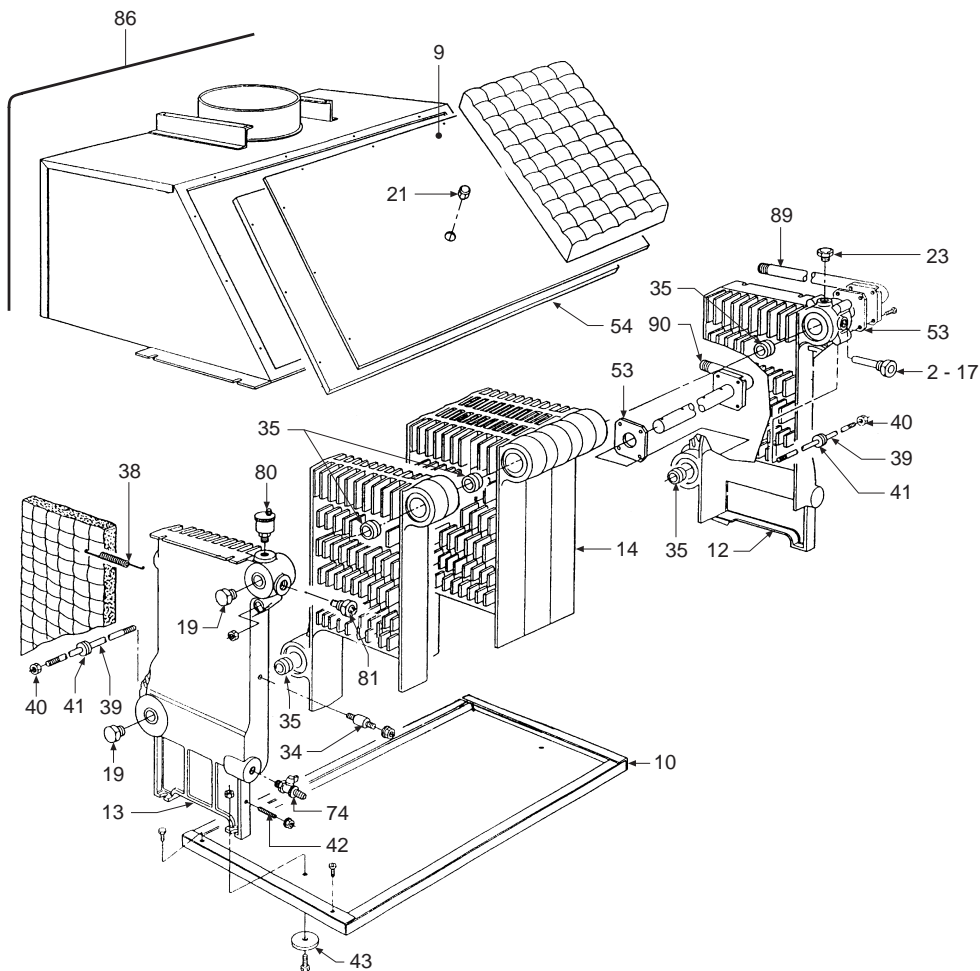

POS.	CODICE	DESCRIZIONE	Mod.	51	68	85	102
1	3100021/0	Invoegingsveertje pennen		•	•	•	•
2	3100026/0	Klem voor bollen		•	•	•	•
3	3113897/0	Voorwand		•			
3	3113898/0	Voorwand			•		
3	3113899/0	Voorwand				•	
3	3113900/0	Voorwand					•
4	3113927/0	Achterwand geverfd "wit"		•			
4	3113928/0	Achterwand geverfd "wit"			•		
4	3113929/0	Achterwand geverfd "wit"				•	
4	3113930/0	Achterwand geverfd "wit"					•
5	3120728/0	Draagplaat bol rookthermostaat		•	•	•	•
7	3120992/0	Onderste drager zijkanten		•	•	•	•
8	3211155/0	Deurtje voor deur verbrandingskamer		•	•	•	•
9	3211597/0	Deksel trekonderbreker		•			
9	3211598/0	Deksel trekonderbreker			•		
9	3211599/0	Deksel trekonderbreker				•	
9	3211600/0	Deksel trekonderbreker					•
10	3291108/0	Bak ketel		•			
10	3291109/0	Bak ketel			•		
10	3291110/0	Bak ketel				•	
10	3291111/0	Bak ketel					•
11	3291168/0	Beschermplaat bekabeling		•			
11	3291169/0	Beschermplaat bekabeling			•		
11	3291170/0	Beschermplaat bekabeling				•	
11	3291171/0	Beschermplaat bekabeling					•
12	3300532/0	Afgewerkt element rechts		•	•	•	•
13	3300533/0	Afgewerkt element links		•	•	•	•
14	3300534/0	Afgewerkt tussenelement		•	•	•	•
15	3330103/0	Rechte flens Ø 3/4"		•	•	•	•
16	3340028/0	Drukafnamepunt conische aansluiting 1/8" M		•	•	•	•
17	3340069/0	Huls bollen		•	•	•	•
19	3360132/0	Dop 1/2"		•	•	•	•
20	3370048/0	Afdichting Øe 16		•	•	•	•
21	3500615/0	Dop		•	•	•	•
22	3370079/0	Sproeier G24.1 WVVB "Polidoro" (LPG)		•	•	•	•
23	3400061/0	Dop 1/2"		•	•	•	•
24	3400064/0	Pennetje voor invoeging		•	•	•	•
26	3400088/0	Pennetje voor invoeging in opening M5		•	•	•	•
27	3400879/1	Flens en drager		•	•		
28	3400983/0	Sproeier opening Ø 3,35 (Methaan)		•	•	•	•
28	3400967/0	Sproeier opening Ø 2,15 (LPG)		•	•	•	•
29	3401139/0	Pennetje voor invoeging		•	•	•	•
33	3401109/0	Verbinding 1"		•	•		
34	3401125/0	Afstandstuk voorzijde wanden		•	•	•	•
35	3420400/0	Biconus		•	•	•	•
36	3422375/0	Gasbuis ingang		•	•		
37	3422376/0	Ingangsbuis gas				•	•
38	3430022/0	Bevestigingsveer isolatie		•	•	•	•