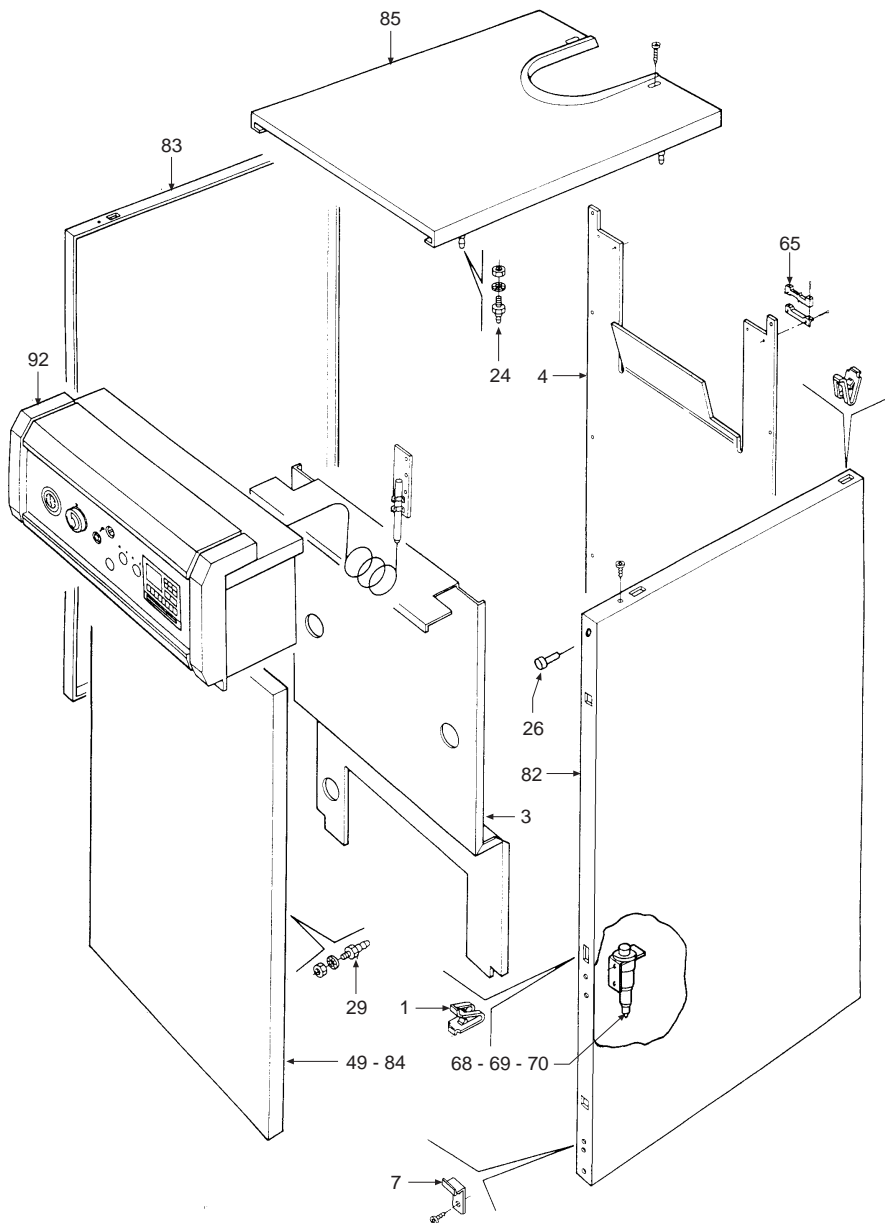

POS.	CODICE	DESCRIZIONE	Mod.	51	68	85	102
1	3100021/0	Invoegingsveertje pennen		•	•	•	•
2	3100026/0	Klem voor bollen		•	•	•	•
3	3113897/0	Voorwand		•			
3	3113898/0	Voorwand			•		
3	3113899/0	Voorwand				•	
3	3113900/0	Voorwand					•
4	3113927/0	Achterwand geverfd "wit"		•			
4	3113928/0	Achterwand geverfd "wit"			•		
4	3113929/0	Achterwand geverfd "wit"				•	
4	3113930/0	Achterwand geverfd "wit"					•
5	3120728/0	Draagplaat bol rookthermostaat		•	•	•	•
7	3120992/0	Onderste drager zijkanten		•	•	•	•
8	3211155/0	Deurtje voor deur verbrandingskamer		•	•	•	•
9	3211597/0	Deksel trekonderbreker		•			
9	3211598/0	Deksel trekonderbreker			•		
9	3211599/0	Deksel trekonderbreker				•	
9	3211600/0	Deksel trekonderbreker					•
10	3291108/0	Bak ketel		•			
10	3291109/0	Bak ketel			•		
10	3291110/0	Bak ketel				•	
10	3291111/0	Bak ketel					•
11	3291168/0	Beschermplaat bekabeling		•			
11	3291169/0	Beschermplaat bekabeling			•		
11	3291170/0	Beschermplaat bekabeling				•	
11	3291171/0	Beschermplaat bekabeling					•
12	3300532/0	Afgewerkt element rechts		•	•	•	•
13	3300533/0	Afgewerkt element links		•	•	•	•
14	3300534/0	Afgewerkt tussenelement		•	•	•	•
15	3330103/0	Rechte flens Ø 3/4"		•	•	•	•
16	3340028/0	Drukafnamepunt conische aansluiting 1/8" M		•	•	•	•
17	3340069/0	Huls bollen		•	•	•	•
19	3360132/0	Dop 1/2"		•	•	•	•
20	3370048/0	Afdichting Øe 16		•	•	•	•
21	3500615/0	Dop		•	•	•	•
22	3370079/0	Sproeier G24.1 WVVB "Polidoro" (LPG)		•	•	•	•
23	3400061/0	Dop 1/2"		•	•	•	•
24	3400064/0	Pennetje voor invoeging		•	•	•	•
26	3400088/0	Pennetje voor invoeging in opening M5		•	•	•	•
27	3400879/1	Flens en drager		•	•		
28	3400983/0	Sproeier opening Ø 3,35 (Methaan)		•	•	•	•
28	3400967/0	Sproeier opening Ø 2,15 (LPG)		•	•	•	•
29	3401139/0	Pennetje voor invoeging		•	•	•	•
33	3401109/0	Verbinding 1"		•	•		
34	3401125/0	Afstandstuk voorzijde wanden		•	•	•	•
35	3420400/0	Biconus		•	•	•	•
36	3422375/0	Gasbuis ingang		•	•		
37	3422376/0	Ingangsbuis gas				•	•
38	3430022/0	Bevestigingsveer isolatie		•	•	•	•