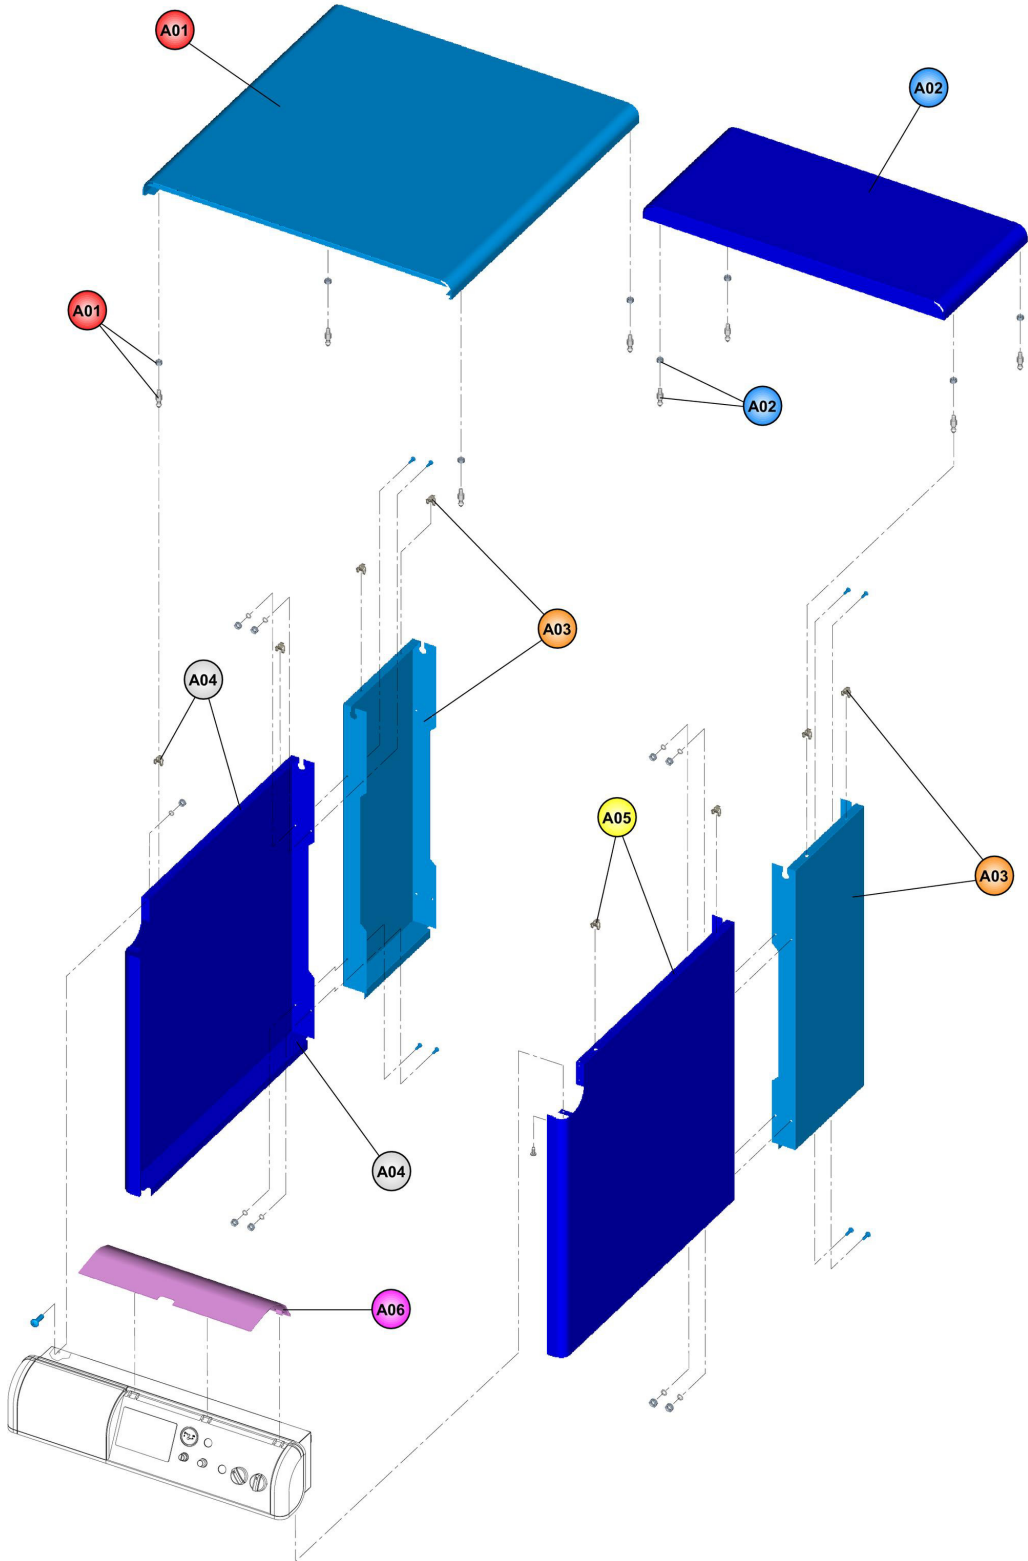

Ferrolì

PREXTHERM N 107-145 -180

- LISTA PEZZI DI RICAMBIO
- SPARE PART LIST
- ERSATZSTEILE
- LIJST ONDERDELEN
- LISTE PIECES DETACHES
- LISTA PIEZAS DE REPUESTO

CODICE	EDIZIONE	MERCATO
30K0154000	01/08/2004	UN

MANTELLATURA - JACKET - KESSELVERKLEIDUNG – MANTEL - JAQUETTE – CUERPO

CABLAGGIO - WIRING - VERDRAHTUNG - BEKABELING - CABLAGE - CABLEADO

**GRUPPO ACQUA - WATER LINE - WASSERDRUCKLEITUNG - HYDRAULISCHE CONSTRUCTIE -
CONDUITE EAU - GRUPO AGUA**

LISTA PEZZI

PREXTHERM N 107

POS.	CODICE	DESC.	QT.
A01	39812400	KIT COPERCHIO ANT. (31168130)	1
A04	39812450	KIT FIANCO SX. ANT. (31168050)	1
A05	39812430	KIT FIANCO DX. ANT. (31168010)	1
A06	39812480	KIT COPERCHIO ROSSO (35008720)	1
B01	39812490	KIT MANOPOLE + TAPPO (35008000)	1
B02	39812500	KIT CRUSCOTTO COMPL. (38550030)	1
B03	39812510	KIT TST.TR2 9325 (36402030)	1
B04	39812520	KIT TST.LS1 RM 114C (36402020)	1
B05	39812530	KIT T/IDR.0-8b.C2000 (36400640)	1
B06	39812540	KIT INTERR.CM E0020 (36100430)	1
C01	39806180	KIT PRESSOSTATO H2O (36401930)	1
C02	39812550	KIT VETRINO SPIA (35315240)	1
C03	39812560	KIT PORTA Md.107-180 (37557050)	1
C04	39812570	KIT GUARN. PORTA (55049120)	1
C05	39812580	KIT CAM. FUMO COMPL. (37556380)	1
C06	39812590	KIT GUARN. CAM. FUMO (55510015)	1
C07	39812600	KIT PORTELL. CAM. FUMO (33100900)	1

PREXTHERM N 180

POS.	CODICE	DESC.	QT.
A01	39812400	KIT COPERCHIO ANT. (31168130)	1
A02	39812420	KIT COPERCHIO POST. (31168170)	1
A03	39812470	KIT FIANCO REV. POST.(31168090)	1
A04	39812450	KIT FIANCO SX. ANT. (31168050)	1
A05	39812430	KIT FIANCO DX. ANT. (31168010)	1
A06	39812480	KIT COPERCHIO ROSSO (35008720)	1
B01	39812490	KIT MANOPOLE + TAPPO (35008000)	1
B02	39812500	KIT CRUSCOTTO COMPL. (38550030)	1
B03	39812510	KIT TST.TR2 9325 (36402030)	1
B04	39812520	KIT TST.LS1 RM 114C (36402020)	1
B05	39812530	KIT T/IDR.0-8b.C2000 (36400640)	1