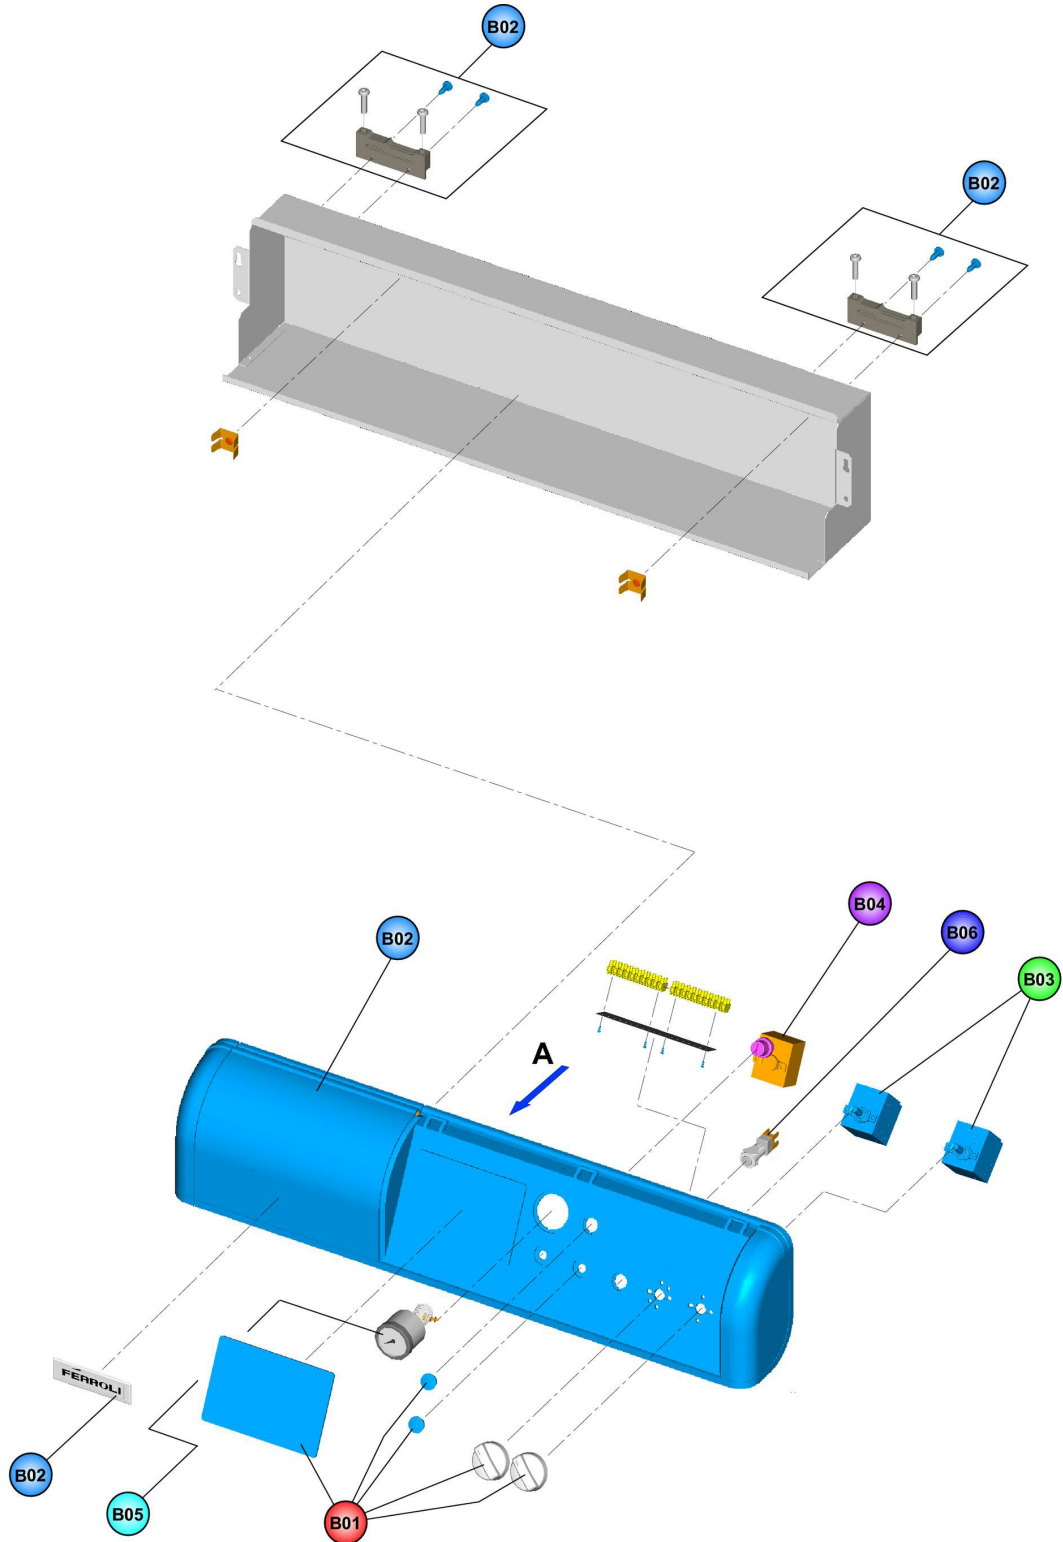

Ferrolì

PREXTHERM N 107-145 -180

- LISTA PEZZI DI RICAMBIO
- SPARE PART LIST
- ERSATZSTEILE
- LIJST ONDERDELEN
- LISTE PIECES DETACHES
- LISTA PIEZAS DE REPUESTO

CODICE	EDIZIONE	MERCATO
30K0154000	01/08/2004	UN

MANTELLATURA - JACKET - KESSELVERKLEIDUNG – MANTEL - JAQUETTE – CUERPO

CABLAGGIO - WIRING - VERDRAHTUNG - BEKABELING - CABLAGE - CABLEADO

**GRUPPO ACQUA - WATER LINE - WASSERDRUCKLEITUNG - HYDRAULISCHE CONSTRUCTIE -
CONDUITE EAU - GRUPO AGUA**

LISTA PEZZI

PREXTHERM N 107

POS.	CODICE	DESC.	QT.
A01	39812400	KIT COPERCHIO ANT. (31168130)	1
A04	39812450	KIT FIANCO SX. ANT. (31168050)	1
A05	39812430	KIT FIANCO DX. ANT. (31168010)	1
A06	39812480	KIT COPERCHIO ROSSO (35008720)	1
B01	39812490	KIT MANOPOLE + TAPPO (35008000)	1
B02	39812500	KIT CRUSCOTTO COMPL. (38550030)	1
B03	39812510	KIT TST.TR2 9325 (36402030)	1
B04	39812520	KIT TST.LS1 RM 114C (36402020)	1
B05	39812530	KIT T/IDR.0-8b.C2000 (36400640)	1
B06	39812540	KIT INTERR.CM E0020 (36100430)	1
C01	39806180	KIT PRESSOSTATO H2O (36401930)	1
C02	39812550	KIT VETRINO SPIA (35315240)	1
C03	39812560	KIT PORTA Md.107-180 (37557050)	1
C04	39812570	KIT GUARN. PORTA (55049120)	1
C05	39812580	KIT CAM. FUMO COMPL. (37556380)	1
C06	39812590	KIT GUARN. CAM. FUMO (55510015)	1
C07	39812600	KIT PORTELL. CAM. FUMO (33100900)	1

PREXTHERM N 180

POS.	CODICE	DESC.	QT.
A01	39812400	KIT COPERCHIO ANT. (31168130)	1
A02	39812420	KIT COPERCHIO POST. (31168170)	1
A03	39812470	KIT FIANCO REV. POST.(31168090)	1
A04	39812450	KIT FIANCO SX. ANT. (31168050)	1
A05	39812430	KIT FIANCO DX. ANT. (31168010)	1
A06	39812480	KIT COPERCHIO ROSSO (35008720)	1
B01	39812490	KIT MANOPOLE + TAPPO (35008000)	1
B02	39812500	KIT CRUSCOTTO COMPL. (38550030)	1
B03	39812510	KIT TST.TR2 9325 (36402030)	1
B04	39812520	KIT TST.LS1 RM 114C (36402020)	1
B05	39812530	KIT T/IDR.0-8b.C2000 (36400640)	1