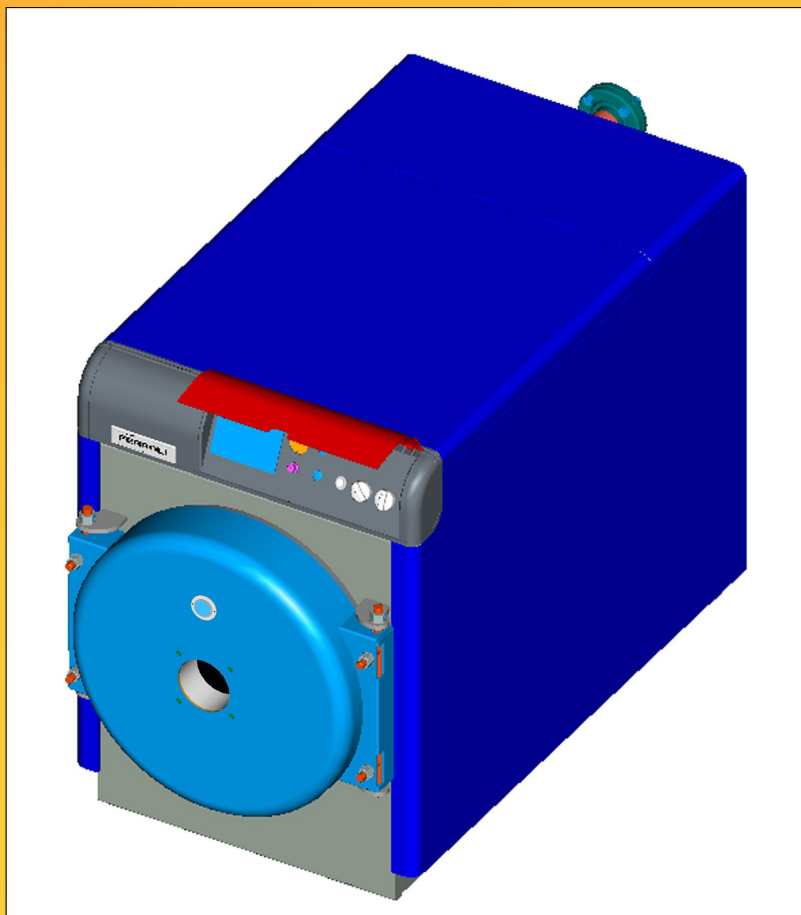

Ferrolì

PREXTHERM N 107-145 -180

- LISTA PEZZI DI RICAMBIO
- SPARE PART LIST
- ERSATZSTEILE
- LIJST ONDERDELEN
- LISTE PIECES DETACHES
- LISTA PIEZAS DE REPUESTO

CODICE	EDIZIONE	MERCATO
30K0154000	01/08/2004	UN

LISTA PEZZI

PREXTHERM N 107

POS.	CODICE	DESC.	QT.
A01	39812400	KIT COPERCHIO ANT. (31168130)	1
A04	39812450	KIT FIANCO SX. ANT. (31168050)	1
A05	39812430	KIT FIANCO DX. ANT. (31168010)	1
A06	39812480	KIT COPERCHIO ROSSO (35008720)	1
B01	39812490	KIT MANOPOLE + TAPPO (35008000)	1
B02	39812500	KIT CRUSCOTTO COMPL. (38550030)	1
B03	39812510	KIT TST.TR2 9325 (36402030)	1
B04	39812520	KIT TST.LS1 RM 114C (36402020)	1
B05	39812530	KIT T/IDR.0-8b.C2000 (36400640)	1
B06	39812540	KIT INTERR.CM E0020 (36100430)	1
C01	39806180	KIT PRESSOSTATO H2O (36401930)	1
C02	39812550	KIT VETRINO SPIA (35315240)	1
C03	39812560	KIT PORTA Md.107-180 (37557050)	1
C04	39812570	KIT GUARN. PORTA (55049120)	1
C05	39812580	KIT CAM. FUMO COMPL. (37556380)	1
C06	39812590	KIT GUARN. CAM. FUMO (55510015)	1
C07	39812600	KIT PORTELL. CAM. FUMO (33100900)	1

PREXTHERM N 145

POS.	CODICE	DESC.	QT.
A01	39812410	KIT COPERCHIO (31168280)	1
A04	39812460	KIT FIANCO SX. (31168240)	1
A05	39812440	KIT FIANCO DX. (31168220)	1
A06	39812480	KIT COPERCHIO ROSSO (35008720)	1
B01	39812490	KIT MANOPOLE + TAPPO (35008000)	1
B02	39812500	KIT CRUSCOTTO COMPL. (38550030)	1
B03	39812510	KIT TST.TR2 9325 (36402030)	1
B04	39812520	KIT TST.LS1 RM 114C (36402020)	1
B05	39812530	KIT T/IDR.0-8b.C2000 (36400640)	1
B06	39812540	KIT INTERR.CM E0020 (36100430)	1
C01	39806180	KIT PRESSOSTATO H2O (36401930)	1
C02	39812550	KIT VETRINO SPIA (35315240)	1
C03	39812560	KIT PORTA Md.107-180 (37557050)	1
C04	39812570	KIT GUARN. PORTA (55049120)	1
C05	39812580	KIT CAM. FUMO COMPL. (37556380)	1
C06	39812590	KIT GUARN. CAM. FUMO (55510015)	1
C07	39812600	KIT PORTELL. CAM. FUMO (33100900)	1