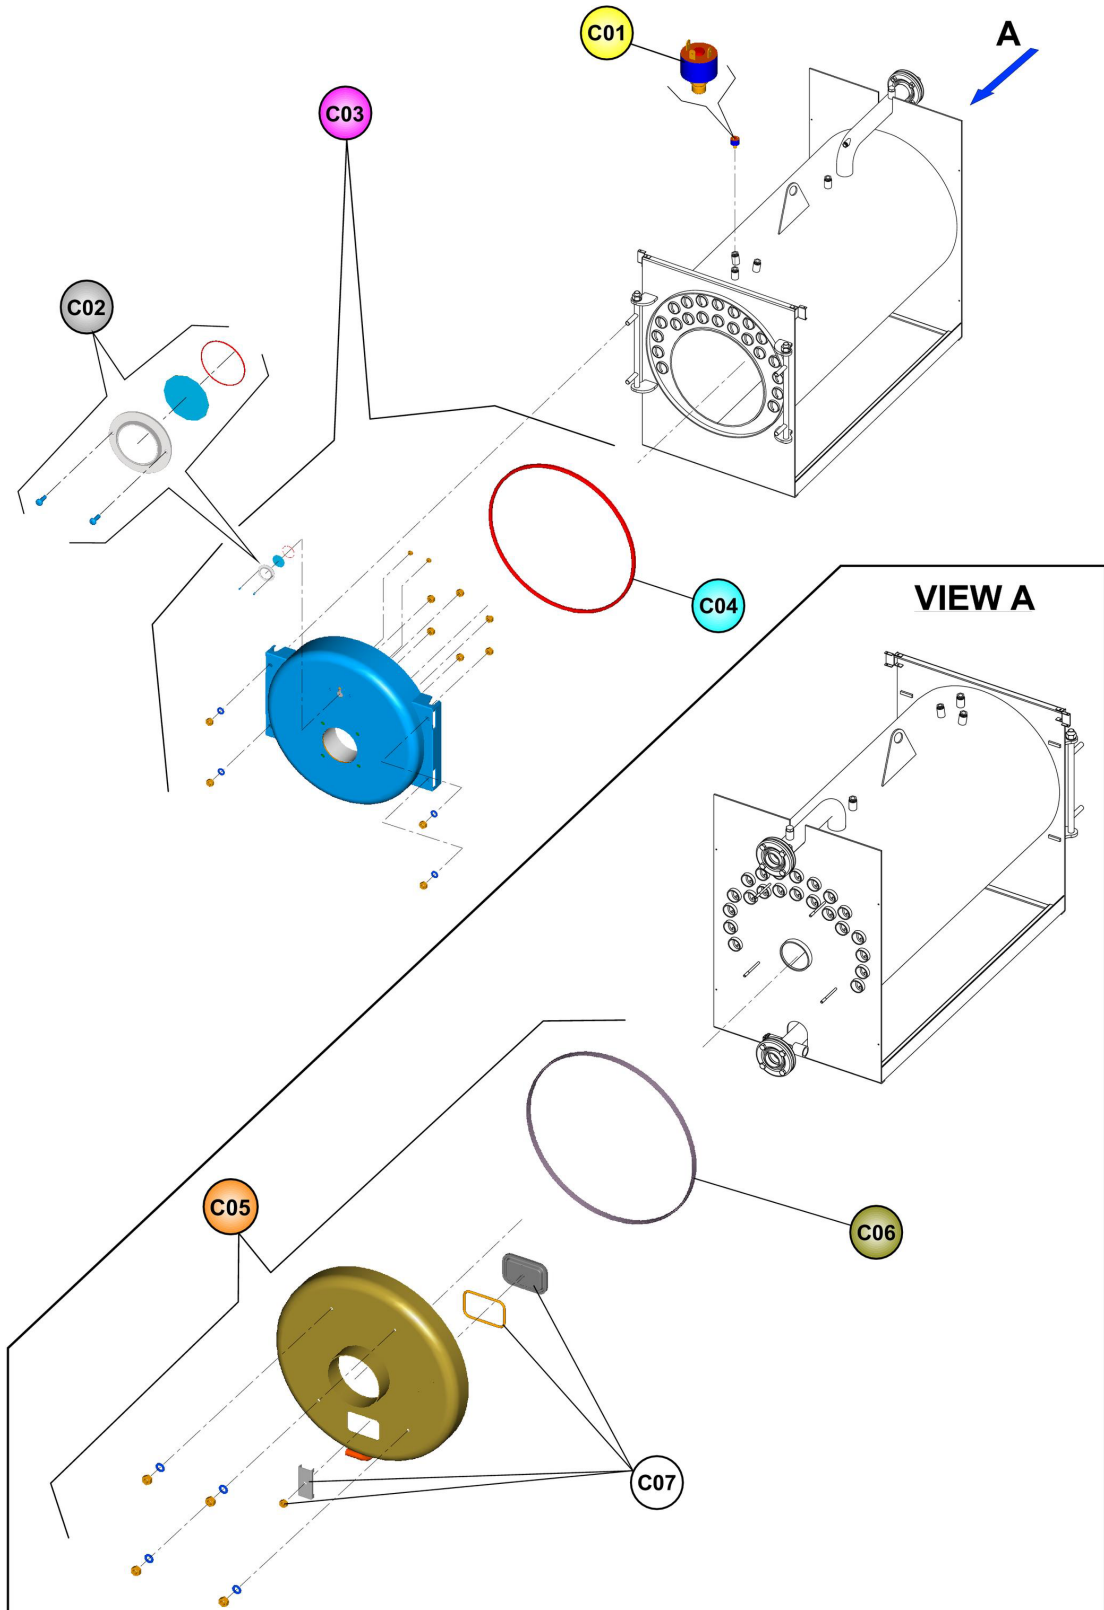

Ferrolì

PREXTHERM N 107-145 -180

- LISTA PEZZI DI RICAMBIO
- SPARE PART LIST
- ERSATZSTEILE
- LIJST ONDERDELEN
- LISTE PIECES DETACHES
- LISTA PIEZAS DE REPUESTO

CODICE	EDIZIONE	MERCATO
30K0154000	01/08/2004	UN

MANTELLATURA - JACKET - KESSELVERKLEIDUNG – MANTEL - JAQUETTE – CUERPO

CABLAGGIO - WIRING - VERDRAHTUNG - BEKABELING - CABLAGE - CABLEADO

**GRUPPO ACQUA - WATER LINE - WASSERDRUCKLEITUNG - HYDRAULISCHE CONSTRUCTIE -
CONDUITE EAU - GRUPO AGUA**

LISTA PEZZI

PREXTHERM N 107

POS.	CODICE	DESC.	QT.
A01	39812400	KIT COPERCHIO ANT. (31168130)	1
A04	39812450	KIT FIANCO SX. ANT. (31168050)	1
A05	39812430	KIT FIANCO DX. ANT. (31168010)	1
A06	39812480	KIT COPERCHIO ROSSO (35008720)	1
B01	39812490	KIT MANOPOLE + TAPPO (35008000)	1
B02	39812500	KIT CRUSCOTTO COMPL. (38550030)	1
B03	39812510	KIT TST.TR2 9325 (36402030)	1
B04	39812520	KIT TST.LS1 RM 114C (36402020)	1
B05	39812530	KIT T/IDR.0-8b.C2000 (36400640)	1
B06	39812540	KIT INTERR.CM E0020 (36100430)	1
C01	39806180	KIT PRESSOSTATO H2O (36401930)	1
C02	39812550	KIT VETRINO SPIA (35315240)	1
C03	39812560	KIT PORTA Md.107-180 (37557050)	1
C04	39812570	KIT GUARN. PORTA (55049120)	1
C05	39812580	KIT CAM. FUMO COMPL. (37556380)	1
C06	39812590	KIT GUARN. CAM. FUMO (55510015)	1
C07	39812600	KIT PORTELL. CAM. FUMO (33100900)	1