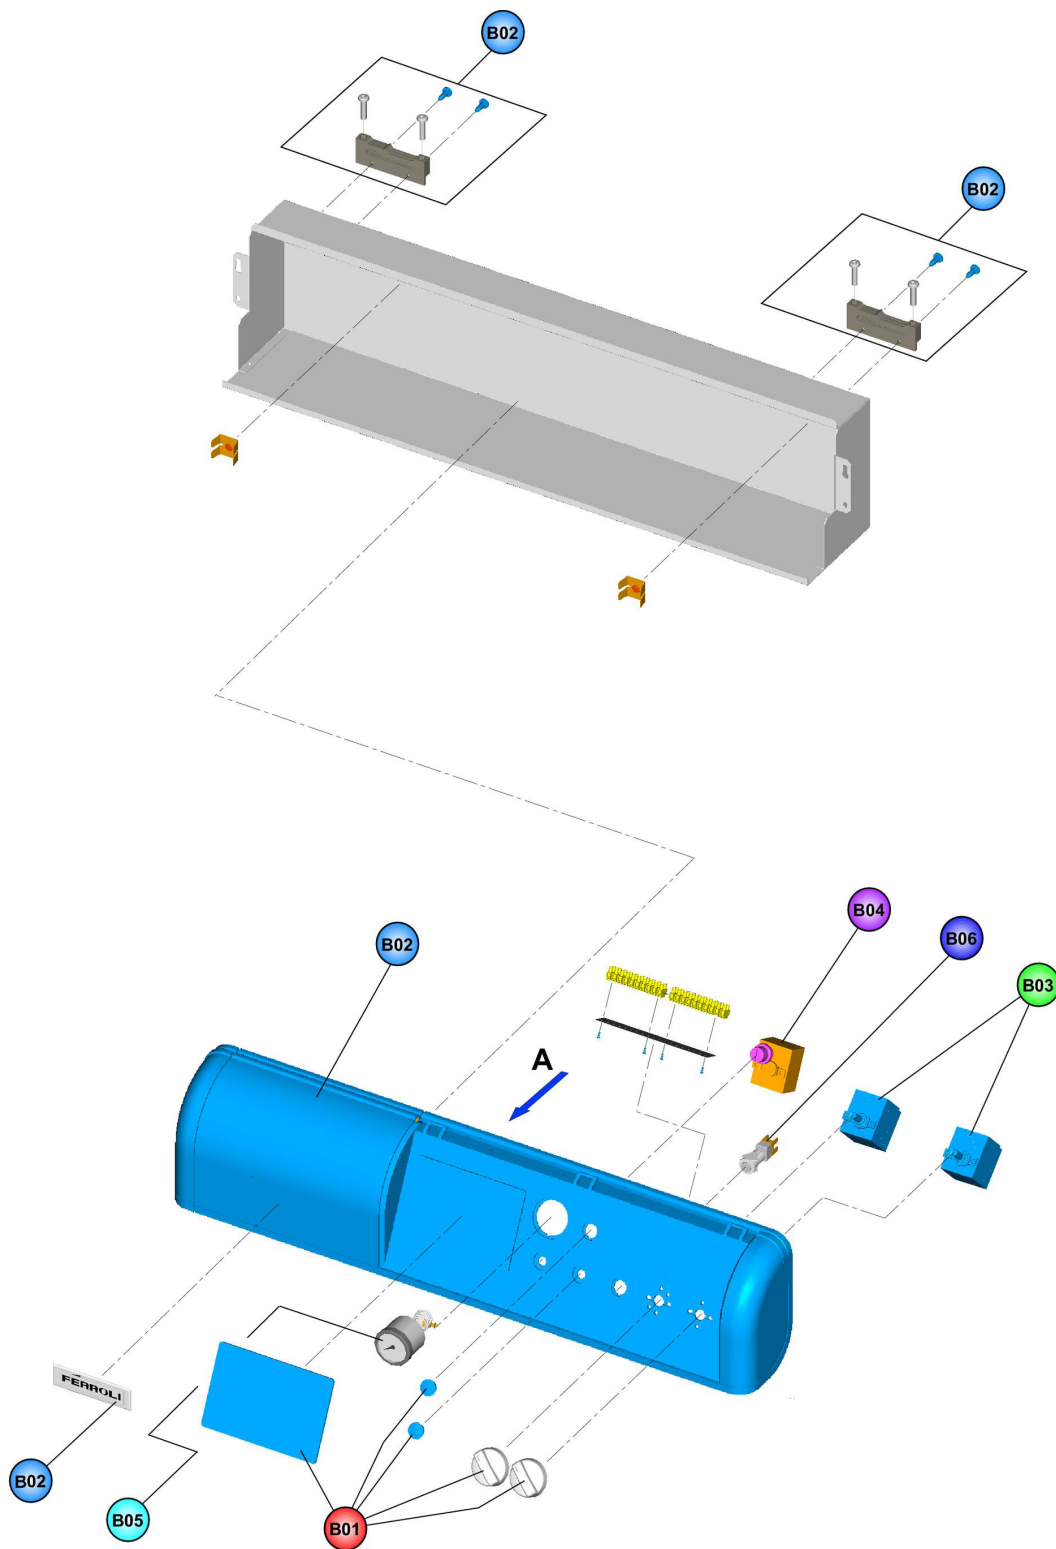

ferroli

PREXTHERM N 240-300

- LISTA PEZZI DI RICAMBIO
- SPARE PART LIST
- ERSATZSTEILE
- LIJST ONDERDELEN
- LISTE PIECES DETACHES
- LISTA PIEZAS DE REPUESTO

CODICE	EDIZIONE	MERCATO
30K0155000	01/08/2004	UN

- MANTELLATURA - JACKET - KESSELVERKLEIDUNG -
- MANTEL - JAQUETTE - CUERPO -

- CABLAGGIO / WIRING / VERDRAHTUNG -
- BEKABELING / CABLAGE / CABLEADO -

LISTA PEZZI

PREXTHERM S N 240

POS.	CODICE	DESC.	QT.
A01	39812620	KIT COPERCHIO ANT. (31168150)	1
A02	39812630	KIT COPERCHIO POST. (31168300)	1
A03	39812670	KIT FIANCO REV. POST. (31168260)	1
A04	39812660	KIT FIANCO SX. ANT. (31168070)	1
A05	39812650	KIT FIANCO DX. ANT. (31168030)	1
A06	39812480	KIT COPERCHIO ROSSO (35008720)	1
B01	39812490	KIT MANOPOLE + TAPPO (35008000)	1
B02	39812690	KIT CRUSCOTTO COMPL. (38550040)	1
B03	39812510	KIT TST.TR2 9325 (36402030)	1
B04	39812520	KIT TST.LS1 RM 114°C (36402020)	1
B05	39812530	KIT T/IDR. 0-8b. C2000 (36400640)	1
B06	39812540	KIT INTERR. CM E0020 (36100430)	1
C01	39806180	KIT PRESSOSTATO H2O (36401930)	1
C02	39812550	KIT VETRINO SPIA (35315240)	1
C03	39812700	KIT PORTA Md.240-300 (37557080)	1
C04	39812570	KIT GUARN. PORTA (55049120)	1
C05	39812710	KIT CAM. FUMO COMPL. (37556390)	1
C06	39812590	KIT GUARN. CAM. FUMO (55510015)	1
C07	39812600	KIT PORTELL.CAM. FUMO(33100900)	1