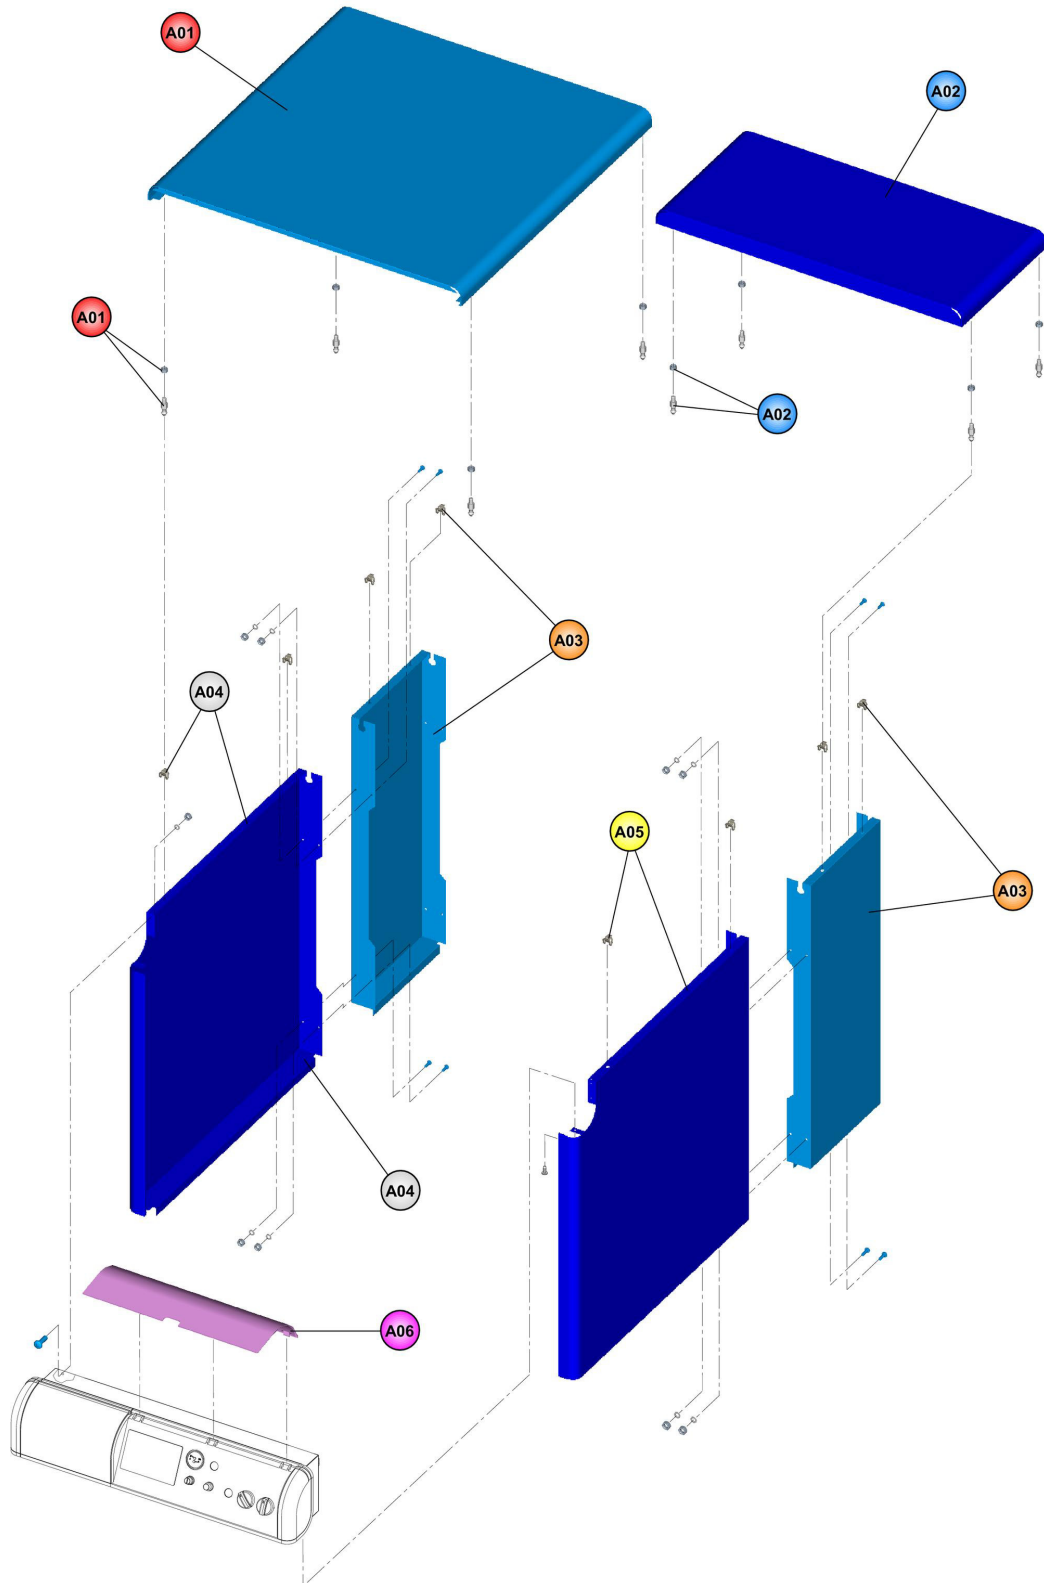

ferroli

PREXTHERM N 240-300

- LISTA PEZZI DI RICAMBIO
- SPARE PART LIST
- ERSATZSTEILE
- LIJST ONDERDELEN
- LISTE PIECES DETACHES
- LISTA PIEZAS DE REPUESTO

CODICE	EDIZIONE	MERCATO
30K0155000	01/08/2004	UN

- MANTELLATURA - JACKET - KESSELVERKLEIDUNG -
- MANTEL - JAQUETTE - CUERPO -

- CABLAGGIO / WIRING / VERDRAHTUNG -
- BEKABELING / CABLAGE / CABLEADO -

LISTA PEZZI

PREXTHERM S N 240

POS.	CODICE	DESC.	QT.
A01	39812620	KIT COPERCHIO ANT. (31168150)	1
A02	39812630	KIT COPERCHIO POST. (31168300)	1
A03	39812670	KIT FIANCO REV. POST. (31168260)	1
A04	39812660	KIT FIANCO SX. ANT. (31168070)	1
A05	39812650	KIT FIANCO DX. ANT. (31168030)	1
A06	39812480	KIT COPERCHIO ROSSO (35008720)	1
B01	39812490	KIT MANOPOLE + TAPPO (35008000)	1
B02	39812690	KIT CRUSCOTTO COMPL. (38550040)	1
B03	39812510	KIT TST.TR2 9325 (36402030)	1
B04	39812520	KIT TST.LS1 RM 114°C (36402020)	1
B05	39812530	KIT T/IDR. 0-8b. C2000 (36400640)	1
B06	39812540	KIT INTERR. CM E0020 (36100430)	1
C01	39806180	KIT PRESSOSTATO H2O (36401930)	1
C02	39812550	KIT VETRINO SPIA (35315240)	1
C03	39812700	KIT PORTA Md.240-300 (37557080)	1
C04	39812570	KIT GUARN. PORTA (55049120)	1
C05	39812710	KIT CAM. FUMO COMPL. (37556390)	1
C06	39812590	KIT GUARN. CAM. FUMO (55510015)	1
C07	39812600	KIT PORTELL.CAM. FUMO(33100900)	1