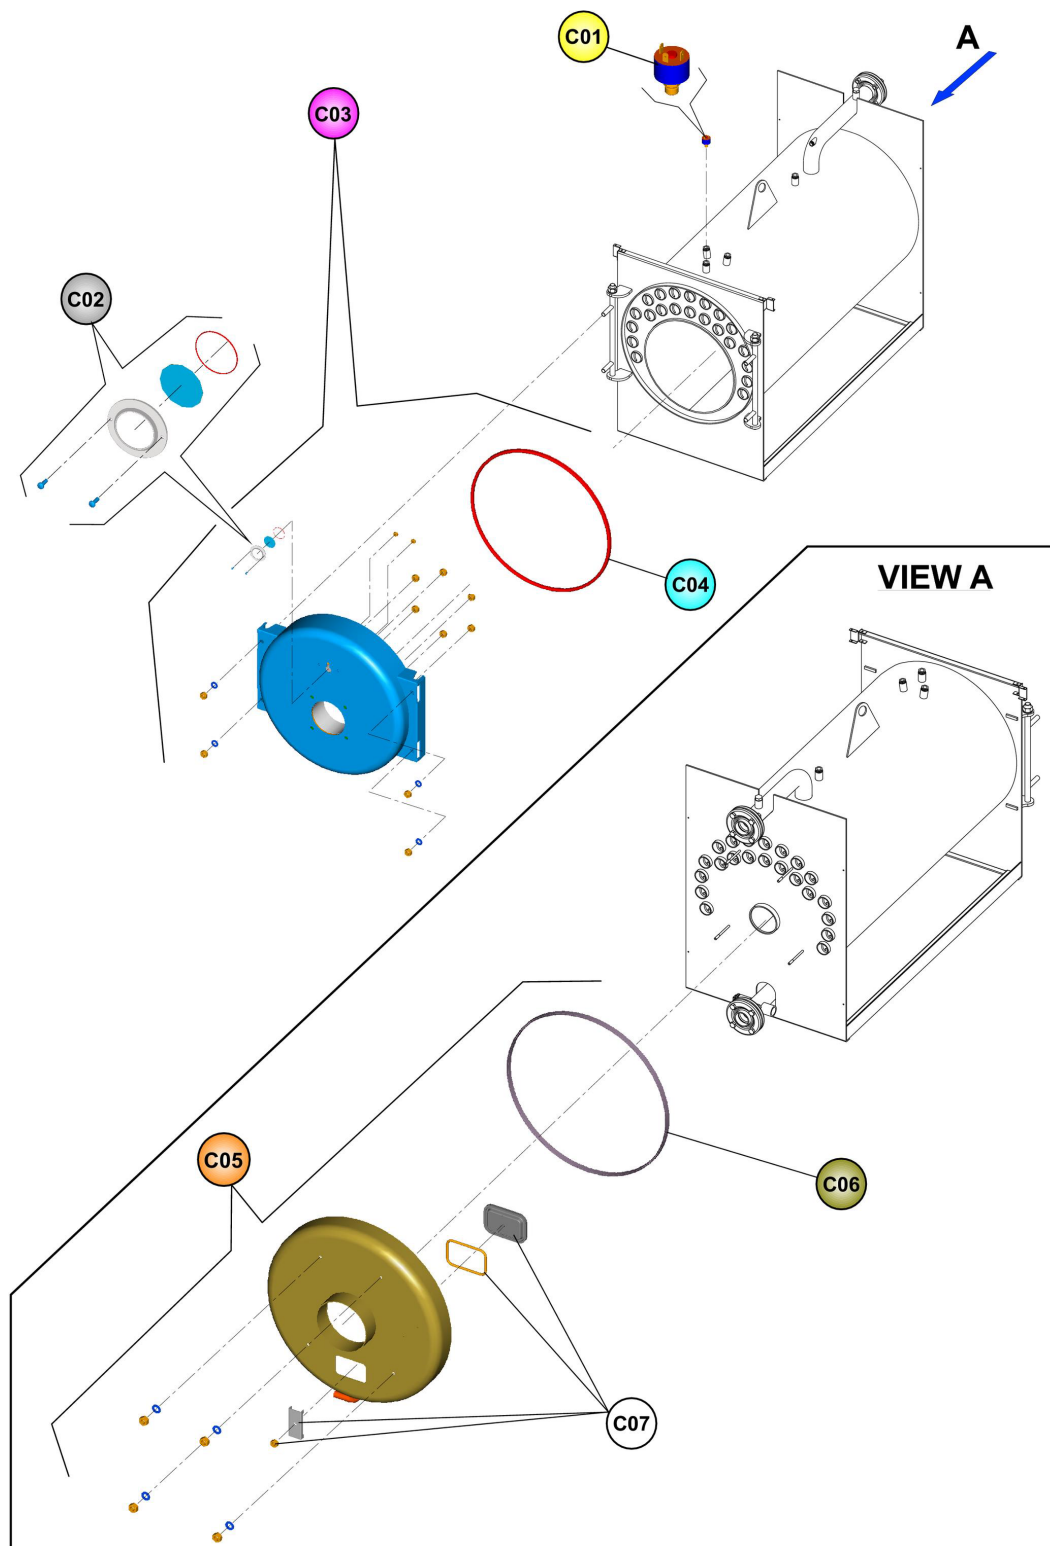

ferroli

PREXTHERM N 240-300

- LISTA PEZZI DI RICAMBIO
- SPARE PART LIST
- ERSATZSTEILE
- LIJST ONDERDELEN
- LISTE PIECES DETACHES
- LISTA PIEZAS DE REPUESTO

CODICE	EDIZIONE	MERCATO
30K0155000	01/08/2004	UN

- MANTELLATURA - JACKET - KESSELVERKLEIDUNG -
- MANTEL - JAQUETTE - CUERPO -

- CABLAGGIO / WIRING / VERDRAHTUNG -
- BEKABELING / CABLAGE / CABLEADO -

LISTA PEZZI

PREXTHERM S N 240

POS.	CODICE	DESC.	QT.
A01	39812620	KIT COPERCHIO ANT. (31168150)	1
A02	39812630	KIT COPERCHIO POST. (31168300)	1
A03	39812670	KIT FIANCO REV. POST. (31168260)	1
A04	39812660	KIT FIANCO SX. ANT. (31168070)	1
A05	39812650	KIT FIANCO DX. ANT. (31168030)	1
A06	39812480	KIT COPERCHIO ROSSO (35008720)	1
B01	39812490	KIT MANOPOLE + TAPPO (35008000)	1
B02	39812690	KIT CRUSCOTTO COMPL. (38550040)	1
B03	39812510	KIT TST.TR2 9325 (36402030)	1
B04	39812520	KIT TST.LS1 RM 114°C (36402020)	1
B05	39812530	KIT T/IDR. 0-8b. C2000 (36400640)	1
B06	39812540	KIT INTERR. CM E0020 (36100430)	1
C01	39806180	KIT PRESSOSTATO H2O (36401930)	1
C02	39812550	KIT VETRINO SPIA (35315240)	1
C03	39812700	KIT PORTA Md.240-300 (37557080)	1
C04	39812570	KIT GUARN. PORTA (55049120)	1
C05	39812710	KIT CAM. FUMO COMPL. (37556390)	1
C06	39812590	KIT GUARN. CAM. FUMO (55510015)	1
C07	39812600	KIT PORTELL.CAM. FUMO(33100900)	1