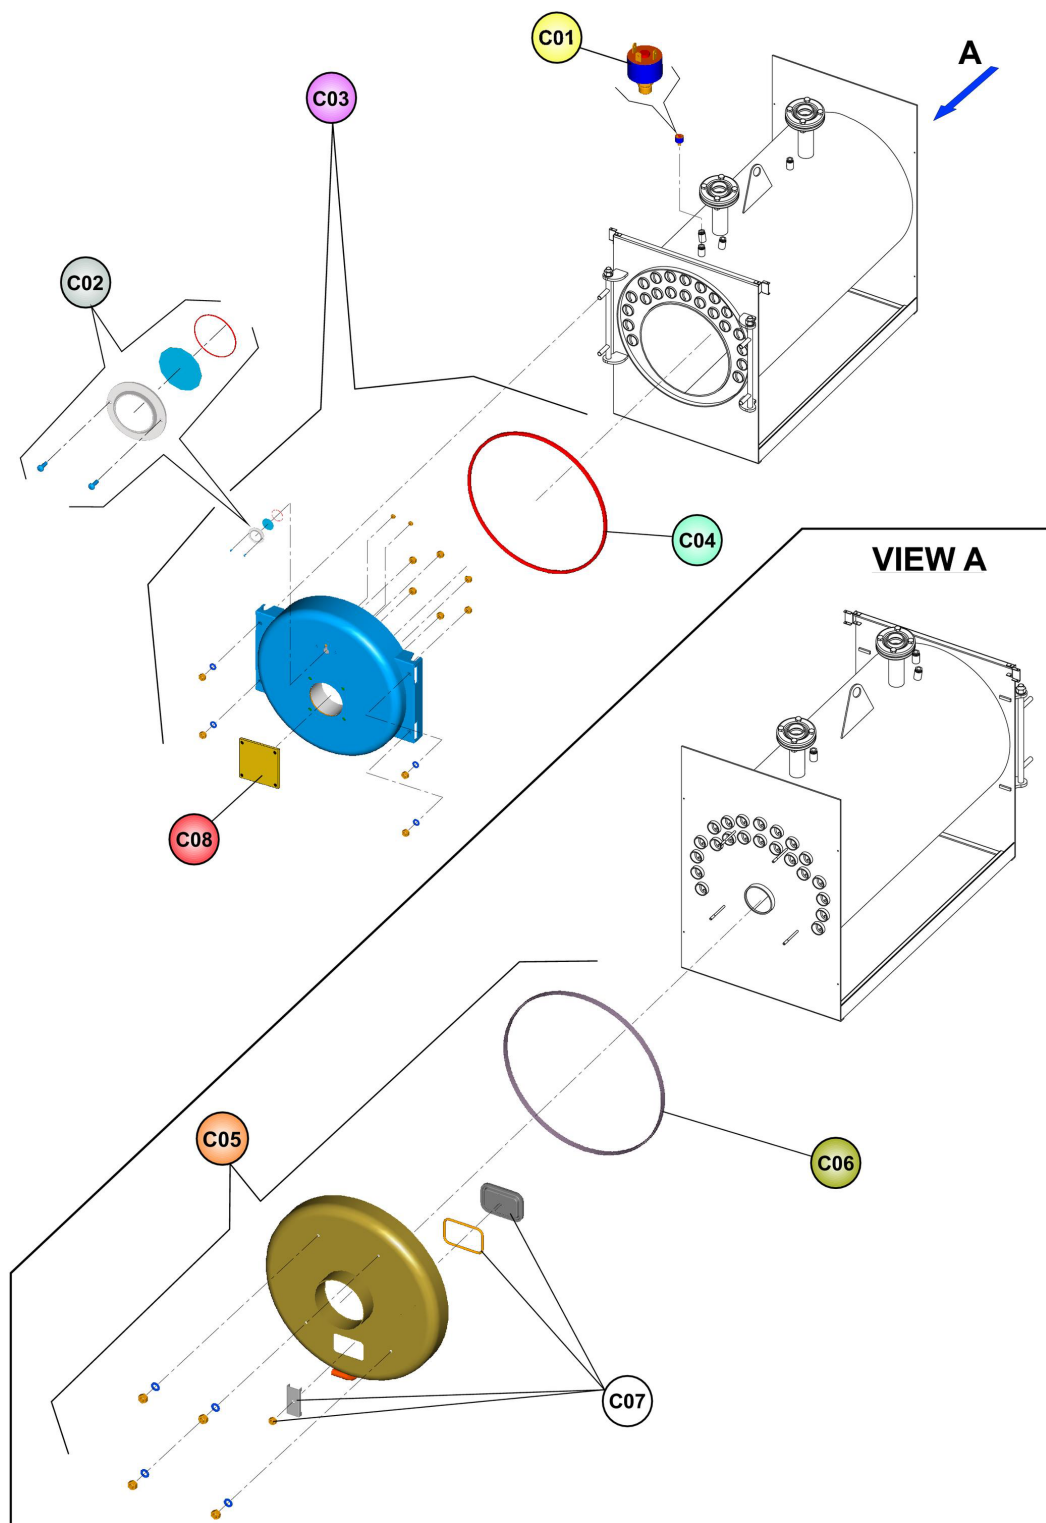

The logo for Ferroli, featuring the brand name in a bold, black, sans-serif font with a stylized orange and yellow arc above the letters 'e' and 'r'.

PREXTHERM N 400-500

- LISTA PEZZI DI RICAMBIO
- SPARE PART LIST
- ERSATZSTEILE
- LIJST ONDERDELEN
- LISTE PIECES DETACHES
- LISTA PIEZAS DE REPUESTO

CODICE	EDIZIONE	MERCATO
30K0166000	01/08/2004	UN

- MANTELLATURA - JACKET - KESSELVERKLEIDUNG -
- MANTEL - JAQUETTE - CUERPO -

LISTA PEZZI 0Q2JCBXA**CALD.PREX THERM N 400 (UN)**

POS.	CODICE	DESC.	QT.
A01	39812730	KIT COPERCHIO I. ANT. (31168420)	1
A02	39812740	KIT COPERCHIO I. POST (31168440)	1
A03	39812780	KIT FIANCO REV. POST. (31168360)	1
A04	39812770	KIT FIANCO SX. ANT. (31168340)	1
A05	39812760	KIT FIANCO DX. ANT. (31168320)	1
A06	39812480	KIT COPERCHIO ROSSO (35008720)	1
A07	39812720	KIT COPERCHIO REV. (31168400)	1
B01	39812490	KIT MANOPOLE + TAPPO (35008000)	1
B02	39812820	KIT CRUSCOTTO COMPL. (38550050)	1
B03	39812510	KIT TST.TR2 9325 (36402030)	1
B04	39812520	KIT TST.LS1 RM 114°C (36402020)	1
B05	39812840	KIT T/IDR.0-8b.C3000 (36450200)	1
B06	39812540	KIT INTERR.CM E0020 (36100430)	1
C01	39806180	KIT PRESSOSTATO H2O (36401930)	1
C02	39812550	KIT VETRINO SPIA (35315240)	1
C03	39812800	KIT PORTA Md.400-500 (37557120)	1
C04	39812610	KIT GUARN. PORTA (55049132)	1
C05	39812810	KIT CAM. FUMO COMPL. (37557130)	1
C06	39812590	KIT GUARN. CAM. FUMO (55510015)	1
C07	39812600	KIT PORTELL. CAM. FUMO (33100900)	1
C08	39812830	KIT GUARN. PST. BRUC. (35356990)	1