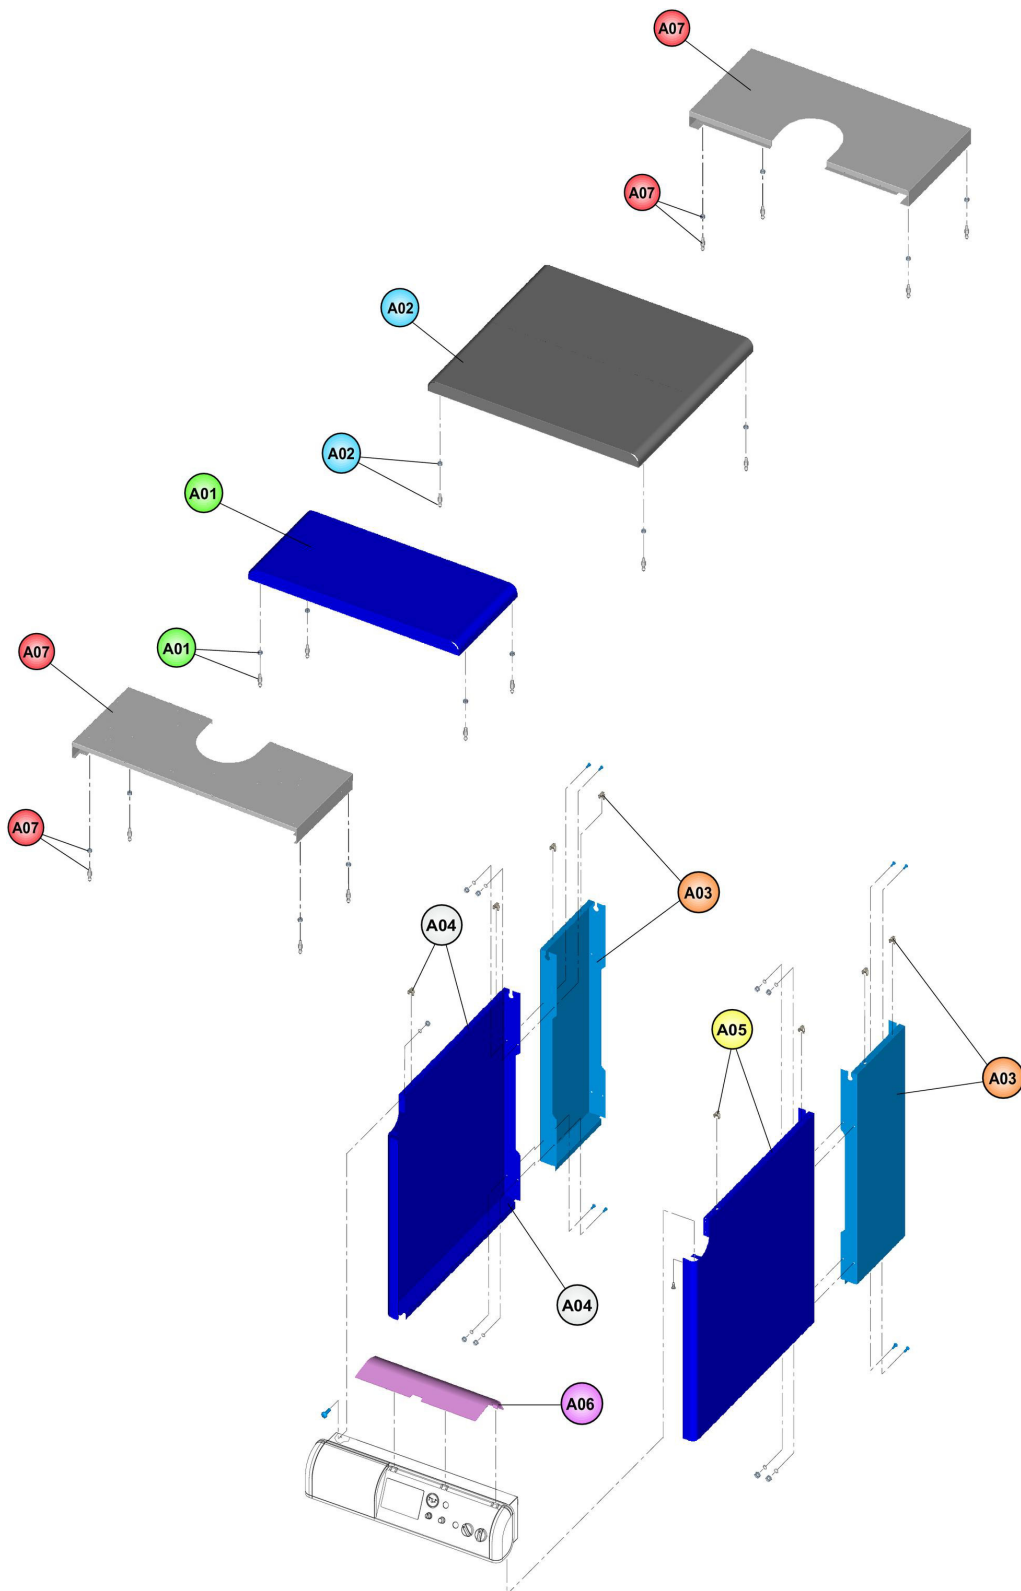

The logo for Ferroli, featuring the brand name in a bold, black, sans-serif font with a stylized orange and yellow arc above the letters 'e' and 'r'.

PREXTHERM N 400-500

- LISTA PEZZI DI RICAMBIO
- SPARE PART LIST
- ERSATZSTEILE
- LIJST ONDERDELEN
- LISTE PIECES DETACHES
- LISTA PIEZAS DE REPUESTO

CODICE	EDIZIONE	MERCATO
30K0166000	01/08/2004	UN

- MANTELLATURA - JACKET - KESSELVERKLEIDUNG -
- MANTEL - JAQUETTE - CUERPO -

LISTA PEZZI 0Q2JCBXA**CALD.PREX THERM N 400 (UN)**

POS.	CODICE	DESC.	QT.
A01	39812730	KIT COPERCHIO I. ANT. (31168420)	1
A02	39812740	KIT COPERCHIO I. POST (31168440)	1
A03	39812780	KIT FIANCO REV. POST. (31168360)	1
A04	39812770	KIT FIANCO SX. ANT. (31168340)	1
A05	39812760	KIT FIANCO DX. ANT. (31168320)	1
A06	39812480	KIT COPERCHIO ROSSO (35008720)	1
A07	39812720	KIT COPERCHIO REV. (31168400)	1
B01	39812490	KIT MANOPOLE + TAPPO (35008000)	1
B02	39812820	KIT CRUSCOTTO COMPL. (38550050)	1
B03	39812510	KIT TST.TR2 9325 (36402030)	1
B04	39812520	KIT TST.LS1 RM 114°C (36402020)	1
B05	39812840	KIT T/IDR.0-8b.C3000 (36450200)	1
B06	39812540	KIT INTERR.CM E0020 (36100430)	1
C01	39806180	KIT PRESSOSTATO H2O (36401930)	1
C02	39812550	KIT VETRINO SPIA (35315240)	1
C03	39812800	KIT PORTA Md.400-500 (37557120)	1
C04	39812610	KIT GUARN. PORTA (55049132)	1
C05	39812810	KIT CAM. FUMO COMPL. (37557130)	1
C06	39812590	KIT GUARN. CAM. FUMO (55510015)	1
C07	39812600	KIT PORTELL. CAM. FUMO (33100900)	1
C08	39812830	KIT GUARN. PST. BRUC. (35356990)	1