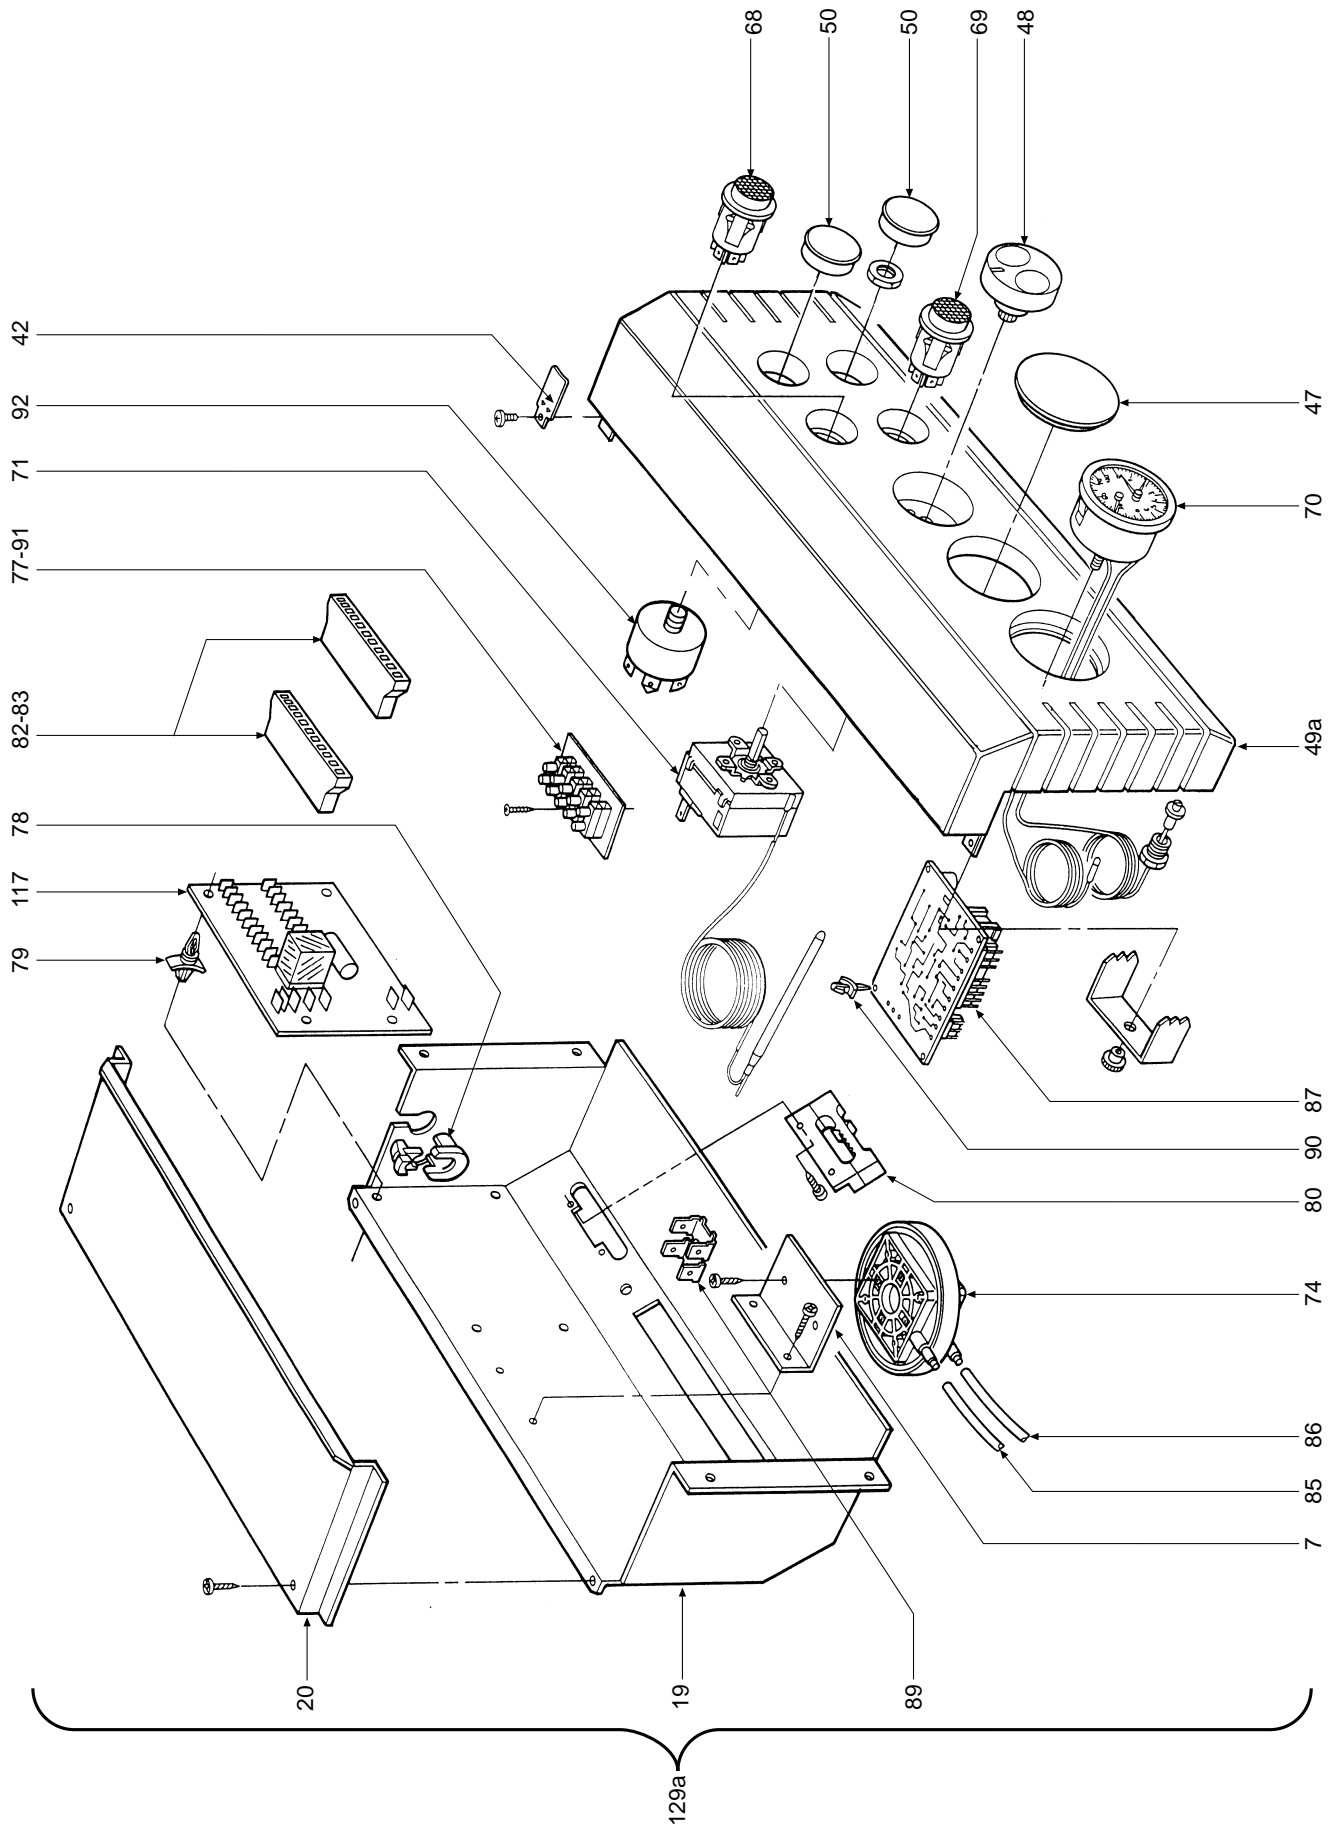

Lista Pezzi di Ricambio

SIMPLA

PXF

POS.	Q.	CODICE	DESCRIZIONE	Met.	G.P.L.
1	8	3100021/0	Molletta innesto piolini	•	•
2	1	3114121/0	Parete posteriore VRT "bianco"	•	•
3	1	3114125/0	Coperchio forato VRT "bianco"	•	•
4	2	3120858/0	Staffa fissaggio vaso di espansione	•	•
5	1	3120861/0	Supportino elettrodo di accensione	•	•
6	1	3120974/0	Staffa supporto attacchi	•	•
7	1	3120975/0	Staffa supporto pressostato	•	•
8	1	3211489/0	Lamiera posteriore camera fumo	•	•
9	1	3211495/1	Coperchio camera stagna	•	•
10	1	3211591/0	Piastra porta ventilatore	•	•
11	19	3220224/0	Rampa Furigas	•	•
12	1	3220225/0	Perno Ø 4 rampe Furigas	•	•
13	1	3220226/0	Perno Ø 2,5 per rampe	•	•
14	1	3220227/0	Gancio bloccaggio rampe gas	•	•
15	1	3290911/0	Griglia per interaccensione	•	•
16	1	3290998/0	Scatola protezione elettrodo di accensione	•	•
17	1	3291106/0	Deflettore fumi pacco	•	•
18	1	3291279/0	Bacinella	•	•
19	1	3291280/0	Lamiera protezione cablaggio	•	•
20	1	3291281/0	Coperchio cruscotto	•	•
21	1	3340028/0	Presa di pressione attacco conico 1/8" M	•	•
22	1	3340093/0	Portagomma fisso	•	•
23	9	3370023/0	Guarnizione Øe 24	•	•
24	4	3370040/1	Guarnizione 1/2"	•	•
25	2	3370048/0	Guarnizione Øe 16	•	•
26	2	3370054/0	Guarnizione Øe 30.5	•	•
27	1	3370095/0	Guarnizione Øi 5,1 alluminio	•	•
28	8	3400064/0	Piolino per innesto	•	•
29	1	3400743/0	Ghiera 3/4"	•	•
30	1	3400788/0	Ghiera 1/2"	•	•
31	2	3400842/2	Presa pressione per pressostato 1/8"	•	•
32	2	3400843/0	Ghiera da 1/8" per presa pressione	•	•
33	1	3400855/0	Tappo per tubetto sfiato aria	•	•
34	1	3400856/0	Sfera per tubetto sfiato aria	•	•
35	19	3400971/1	Ugello foro Ø 0,75 G.P.L.		•
35	19	3400979/1	Ugello foro Ø 1,20 Metano	•	
36	1	3401069/0	Nipplo 3/4"	•	•
37	4	3401072/0	Distanziale M6x27	•	•
38	1	3401094/0	Tappo 3/8"	•	•
39	1	3401106/0	Presa pressione per bobina modulante	•	•
40	1	3401121/1	Bussola presa rivelazione fumi	•	•
41	2	3410043/1	Cornice per vetrino oblò	•	•
42	2	3430031/0	Molla bloccaggio cruscotto	•	•
43	2	3430035/0	Molla fermacavi	•	•
44	1	3430036/0	Molla per presa fumi	•	•
45	4	3500060/0	Piedino d'appoggio	•	•
46	2	3500091/0	Passacavo	•	•
47	1	3500182/0	Tappo per orologio programmatore ABS "bianco"	•	•