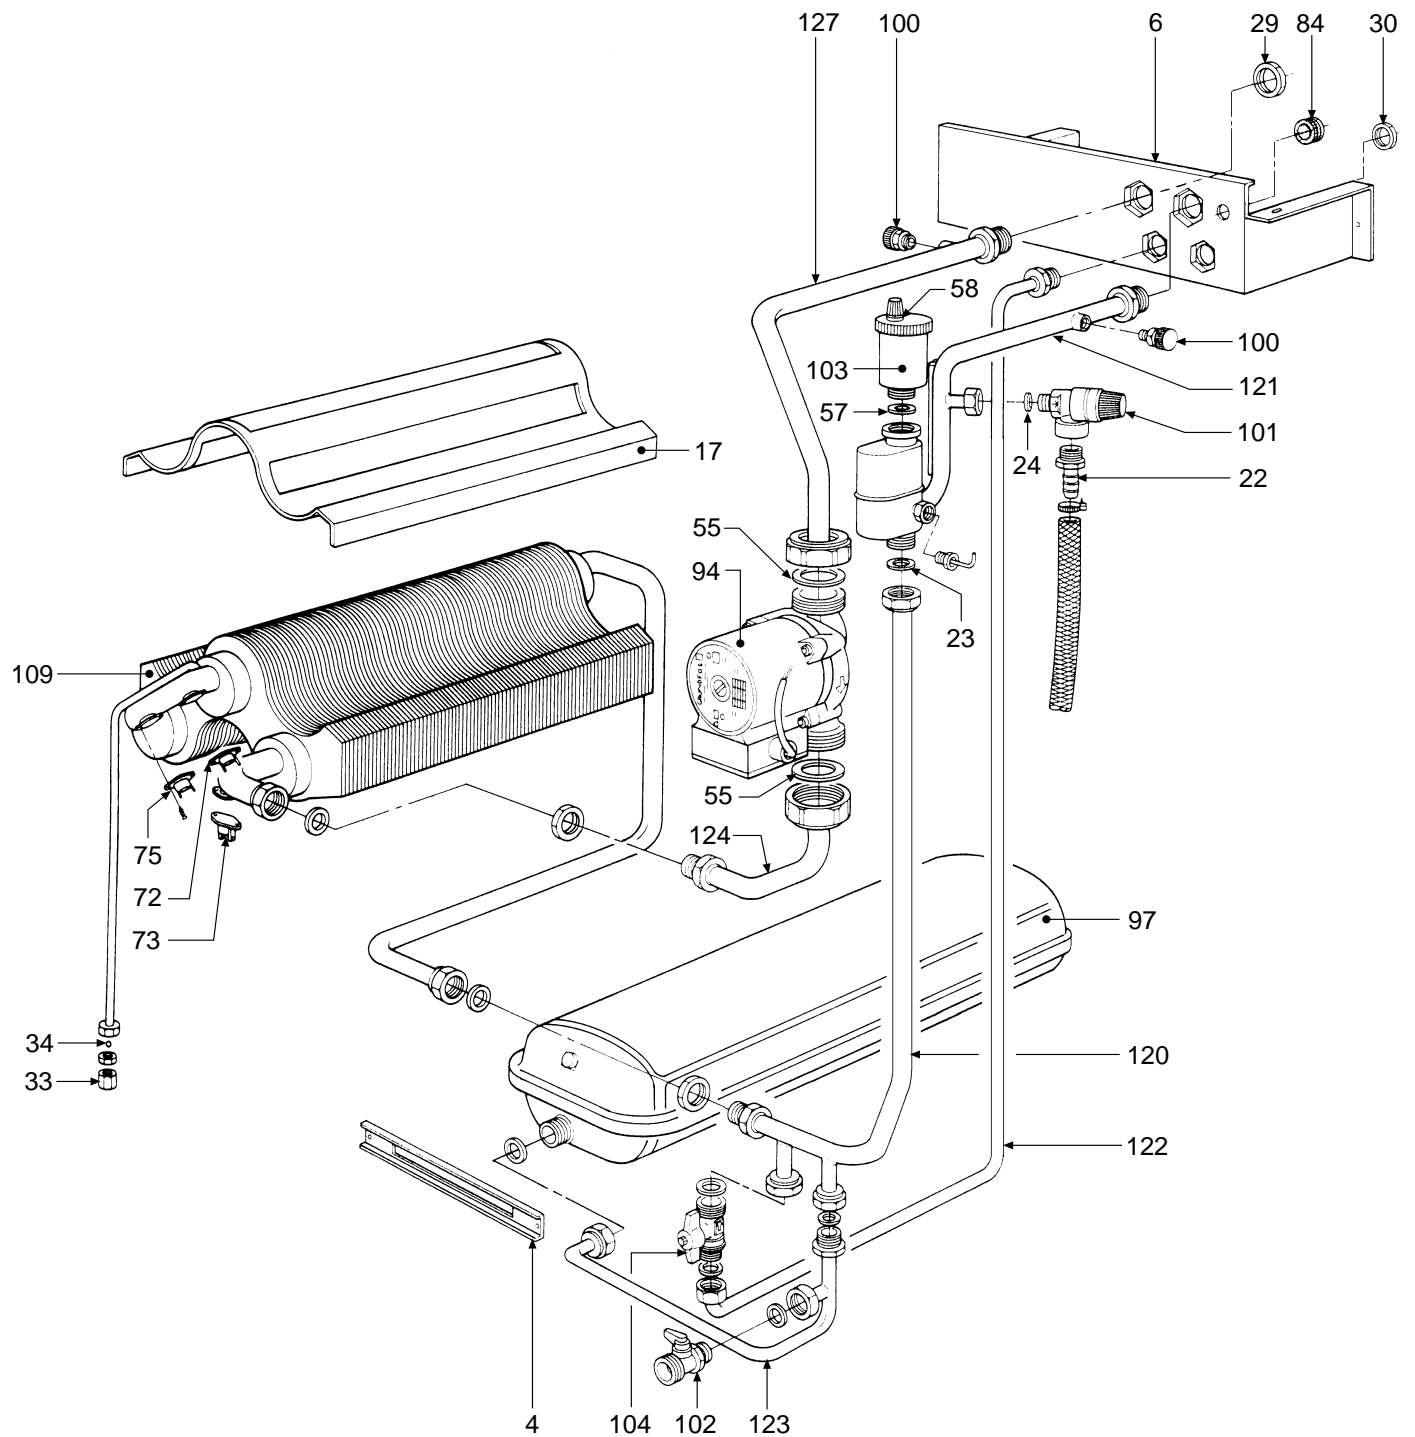

Lista Pezzi di Ricambio

SIMPLA

PXF

POS.	Q.	CODICE	DESCRIZIONE	Met.	G.P.L.
1	8	3100021/0	Molletta innesto piolini	•	•
2	1	3114121/0	Parete posteriore VRT "bianco"	•	•
3	1	3114125/0	Coperchio forato VRT "bianco"	•	•
4	2	3120858/0	Staffa fissaggio vaso di espansione	•	•
5	1	3120861/0	Supportino elettrodo di accensione	•	•
6	1	3120974/0	Staffa supporto attacchi	•	•
7	1	3120975/0	Staffa supporto pressostato	•	•
8	1	3211489/0	Lamiera posteriore camera fumo	•	•
9	1	3211495/1	Coperchio camera stagna	•	•
10	1	3211591/0	Piastra porta ventilatore	•	•
11	19	3220224/0	Rampa Furigas	•	•
12	1	3220225/0	Perno Ø 4 rampe Furigas	•	•
13	1	3220226/0	Perno Ø 2,5 per rampe	•	•
14	1	3220227/0	Gancio bloccaggio rampe gas	•	•
15	1	3290911/0	Griglia per interaccensione	•	•
16	1	3290998/0	Scatola protezione elettrodo di accensione	•	•
17	1	3291106/0	Deflettore fumi pacco	•	•
18	1	3291279/0	Bacinella	•	•
19	1	3291280/0	Lamiera protezione cablaggio	•	•
20	1	3291281/0	Coperchio cruscotto	•	•
21	1	3340028/0	Presa di pressione attacco conico 1/8" M	•	•
22	1	3340093/0	Portagomma fisso	•	•
23	9	3370023/0	Guarnizione Øe 24	•	•
24	4	3370040/1	Guarnizione 1/2"	•	•
25	2	3370048/0	Guarnizione Øe 16	•	•
26	2	3370054/0	Guarnizione Øe 30.5	•	•
27	1	3370095/0	Guarnizione Øi 5,1 alluminio	•	•
28	8	3400064/0	Piolino per innesto	•	•
29	1	3400743/0	Ghiera 3/4"	•	•
30	1	3400788/0	Ghiera 1/2"	•	•
31	2	3400842/2	Presa pressione per pressostato 1/8"	•	•
32	2	3400843/0	Ghiera da 1/8" per presa pressione	•	•
33	1	3400855/0	Tappo per tubetto sfiato aria	•	•
34	1	3400856/0	Sfera per tubetto sfiato aria	•	•
35	19	3400971/1	Ugello foro Ø 0,75 G.P.L.		•
35	19	3400979/1	Ugello foro Ø 1,20 Metano	•	
36	1	3401069/0	Nipplo 3/4"	•	•
37	4	3401072/0	Distanziale M6x27	•	•
38	1	3401094/0	Tappo 3/8"	•	•
39	1	3401106/0	Presa pressione per bobina modulante	•	•
40	1	3401121/1	Bussola presa rivelazione fumi	•	•
41	2	3410043/1	Cornice per vetrino oblò	•	•
42	2	3430031/0	Molla bloccaggio cruscotto	•	•
43	2	3430035/0	Molla fermacavi	•	•
44	1	3430036/0	Molla per presa fumi	•	•
45	4	3500060/0	Piedino d'appoggio	•	•
46	2	3500091/0	Passacavo	•	•
47	1	3500182/0	Tappo per orologio programmatore ABS "bianco"	•	•