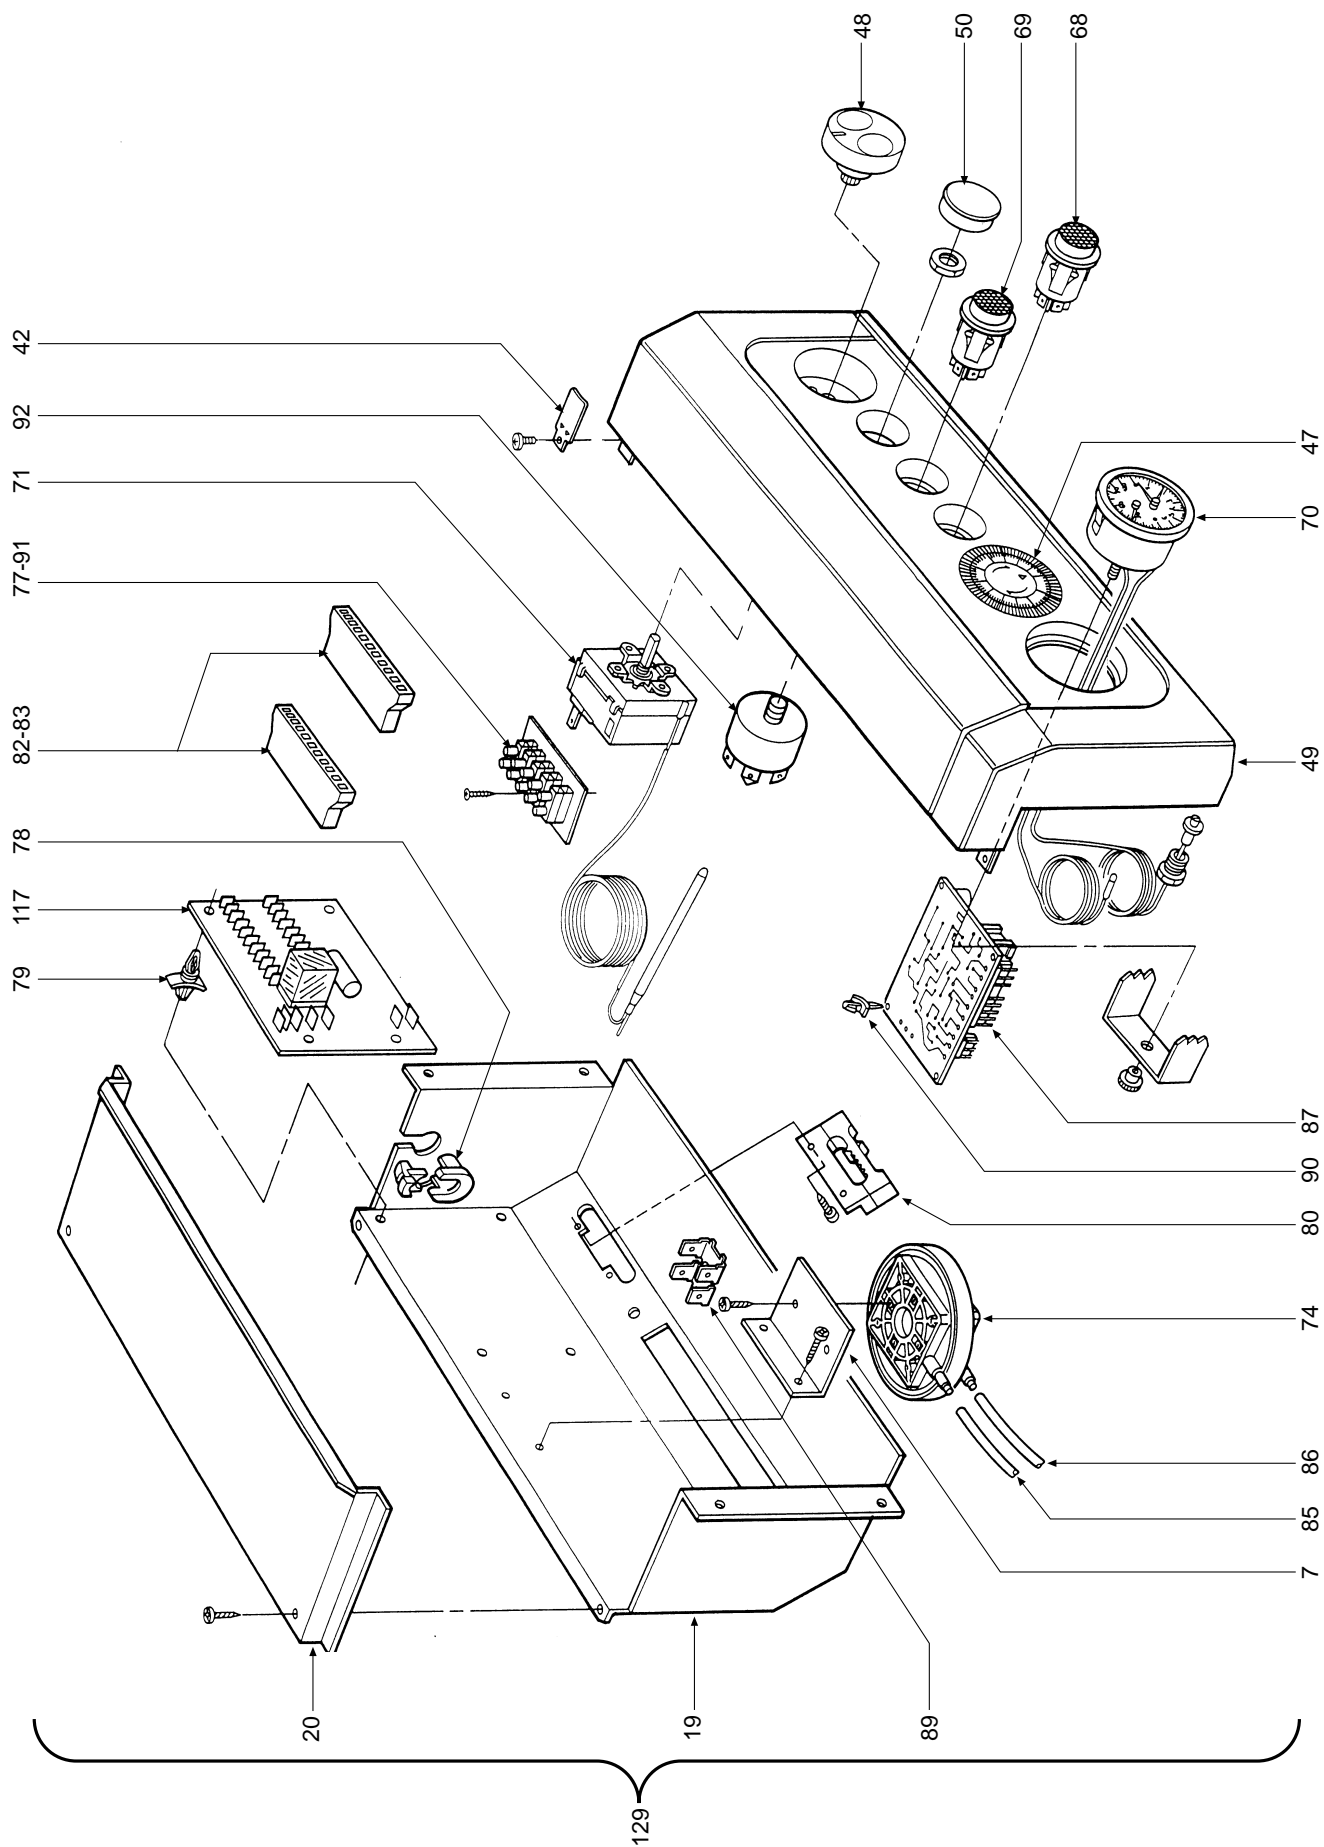

Lista Pezzi di Ricambio

SIMPLA

PXF

POS.	Q.	CODICE	DESCRIZIONE	Met.	G.P.L.
1	8	3100021/0	Molletta innesto piolini	•	•
2	1	3114121/0	Parete posteriore VRT "bianco"	•	•
3	1	3114125/0	Coperchio forato VRT "bianco"	•	•
4	2	3120858/0	Staffa fissaggio vaso di espansione	•	•
5	1	3120861/0	Supportino elettrodo di accensione	•	•
6	1	3120974/0	Staffa supporto attacchi	•	•
7	1	3120975/0	Staffa supporto pressostato	•	•
8	1	3211489/0	Lamiera posteriore camera fumo	•	•
9	1	3211495/1	Coperchio camera stagna	•	•
10	1	3211591/0	Piastra porta ventilatore	•	•
11	19	3220224/0	Rampa Furigas	•	•
12	1	3220225/0	Perno Ø 4 rampe Furigas	•	•
13	1	3220226/0	Perno Ø 2,5 per rampe	•	•
14	1	3220227/0	Gancio bloccaggio rampe gas	•	•
15	1	3290911/0	Griglia per interaccensione	•	•
16	1	3290998/0	Scatola protezione elettrodo di accensione	•	•
17	1	3291106/0	Deflettore fumi pacco	•	•
18	1	3291279/0	Bacinella	•	•
19	1	3291280/0	Lamiera protezione cablaggio	•	•
20	1	3291281/0	Coperchio cruscotto	•	•
21	1	3340028/0	Presa di pressione attacco conico 1/8" M	•	•
22	1	3340093/0	Portagomma fisso	•	•
23	9	3370023/0	Guarnizione Øe 24	•	•
24	4	3370040/1	Guarnizione 1/2"	•	•
25	2	3370048/0	Guarnizione Øe 16	•	•
26	2	3370054/0	Guarnizione Øe 30.5	•	•
27	1	3370095/0	Guarnizione Øi 5,1 alluminio	•	•
28	8	3400064/0	Piolino per innesto	•	•
29	1	3400743/0	Ghiera 3/4"	•	•
30	1	3400788/0	Ghiera 1/2"	•	•
31	2	3400842/2	Presa pressione per pressostato 1/8"	•	•
32	2	3400843/0	Ghiera da 1/8" per presa pressione	•	•
33	1	3400855/0	Tappo per tubetto sfiato aria	•	•
34	1	3400856/0	Sfera per tubetto sfiato aria	•	•
35	19	3400971/1	Ugello foro Ø 0,75 G.P.L.		•
35	19	3400979/1	Ugello foro Ø 1,20 Metano	•	
36	1	3401069/0	Nipplo 3/4"	•	•
37	4	3401072/0	Distanziale M6x27	•	•
38	1	3401094/0	Tappo 3/8"	•	•
39	1	3401106/0	Presa pressione per bobina modulante	•	•
40	1	3401121/1	Bussola presa rivelazione fumi	•	•
41	2	3410043/1	Cornice per vetrino oblò	•	•
42	2	3430031/0	Molla bloccaggio cruscotto	•	•
43	2	3430035/0	Molla fermacavi	•	•
44	1	3430036/0	Molla per presa fumi	•	•
45	4	3500060/0	Piedino d'appoggio	•	•
46	2	3500091/0	Passacavo	•	•
47	1	3500182/0	Tappo per orologio programmatore ABS "bianco"	•	•