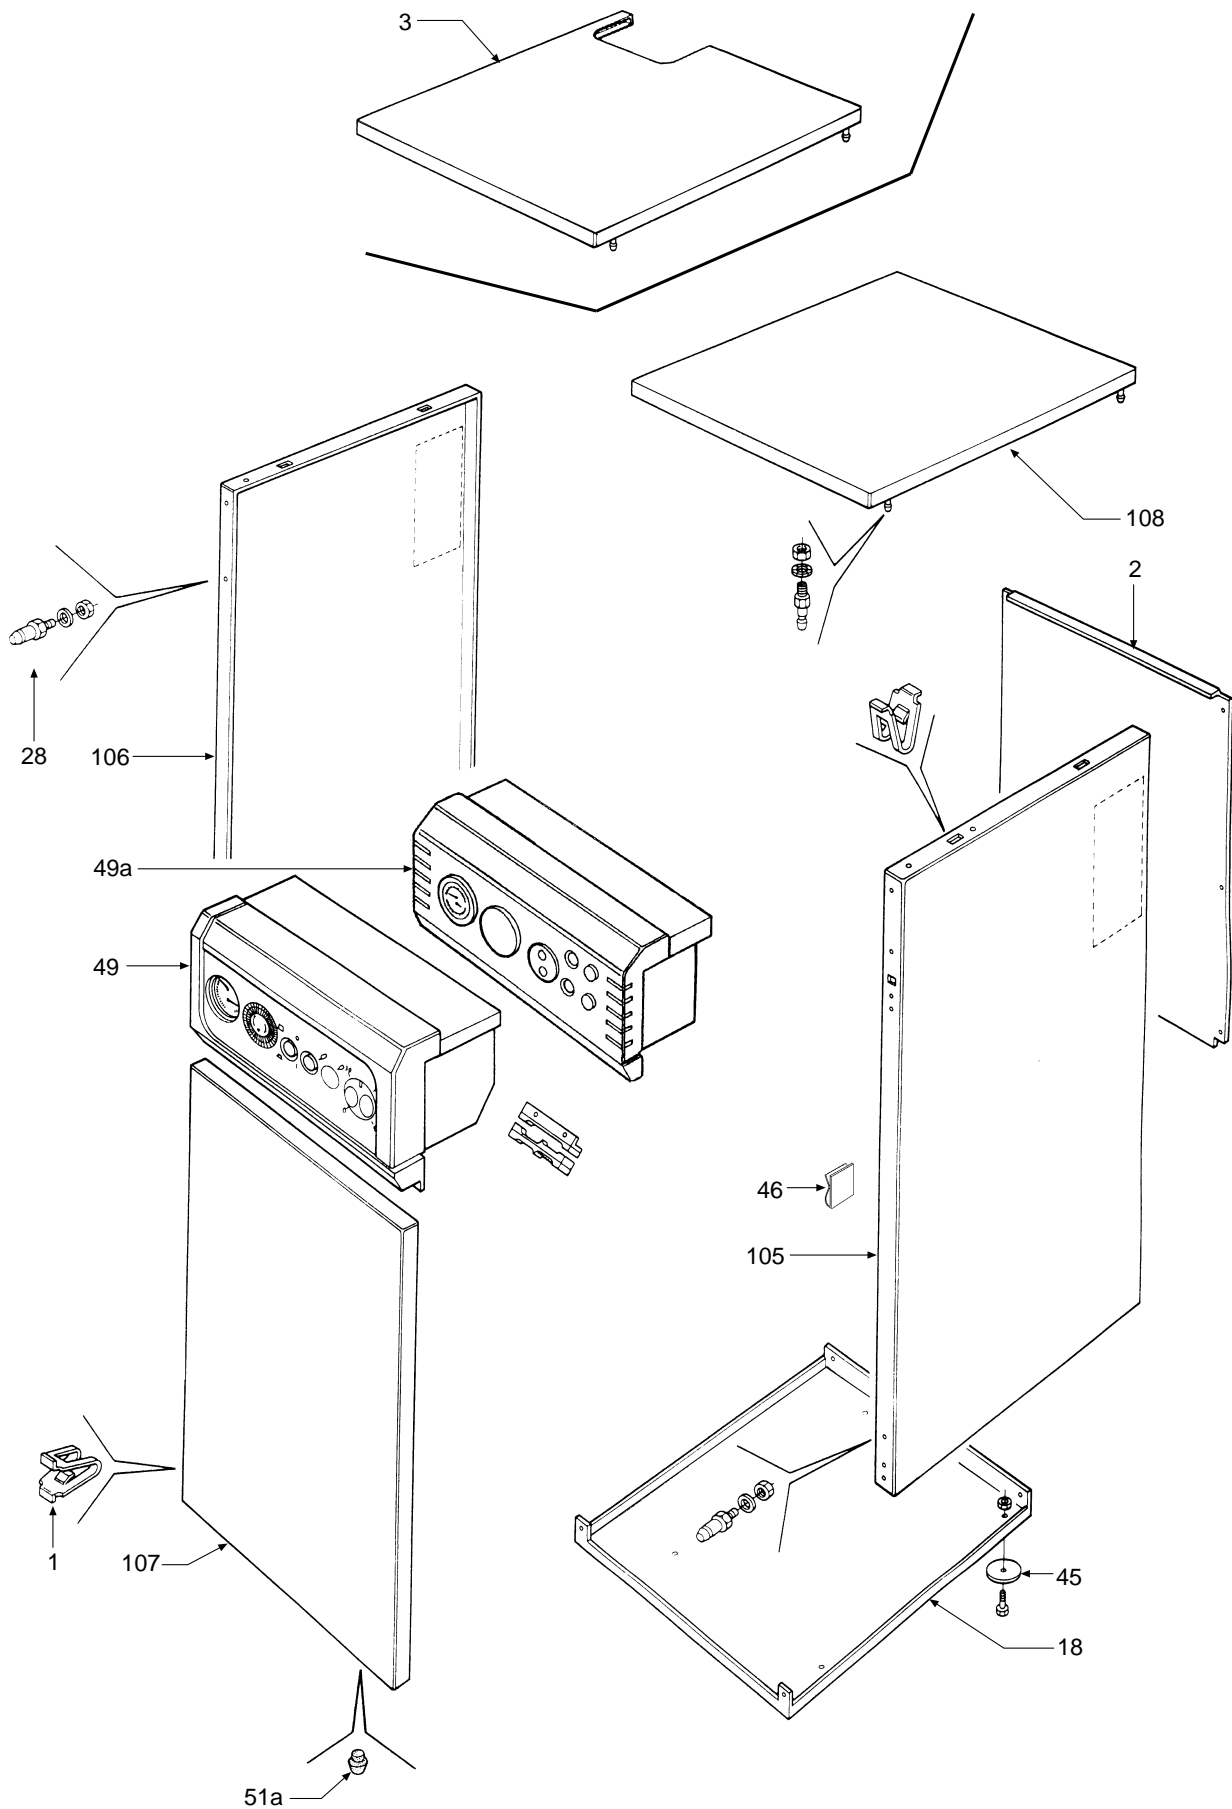

Lista Pezzi di Ricambio

SIMPLA

PXF

POS.	Q.	CODICE	DESCRIZIONE	Met.	G.P.L.
1	8	3100021/0	Molletta innesto piolini	•	•
2	1	3114121/0	Parete posteriore VRT "bianco"	•	•
3	1	3114125/0	Coperchio forato VRT "bianco"	•	•
4	2	3120858/0	Staffa fissaggio vaso di espansione	•	•
5	1	3120861/0	Supportino elettrodo di accensione	•	•
6	1	3120974/0	Staffa supporto attacchi	•	•
7	1	3120975/0	Staffa supporto pressostato	•	•
8	1	3211489/0	Lamiera posteriore camera fumo	•	•
9	1	3211495/1	Coperchio camera stagna	•	•
10	1	3211591/0	Piastra porta ventilatore	•	•
11	19	3220224/0	Rampa Furigas	•	•
12	1	3220225/0	Perno Ø 4 rampe Furigas	•	•
13	1	3220226/0	Perno Ø 2,5 per rampe	•	•
14	1	3220227/0	Gancio bloccaggio rampe gas	•	•
15	1	3290911/0	Griglia per interaccensione	•	•
16	1	3290998/0	Scatola protezione elettrodo di accensione	•	•
17	1	3291106/0	Deflettore fumi pacco	•	•
18	1	3291279/0	Bacinella	•	•
19	1	3291280/0	Lamiera protezione cablaggio	•	•
20	1	3291281/0	Coperchio cruscotto	•	•
21	1	3340028/0	Presa di pressione attacco conico 1/8" M	•	•
22	1	3340093/0	Portagomma fisso	•	•
23	9	3370023/0	Guarnizione Øe 24	•	•
24	4	3370040/1	Guarnizione 1/2"	•	•
25	2	3370048/0	Guarnizione Øe 16	•	•
26	2	3370054/0	Guarnizione Øe 30.5	•	•
27	1	3370095/0	Guarnizione Øi 5,1 alluminio	•	•
28	8	3400064/0	Piolino per innesto	•	•
29	1	3400743/0	Ghiera 3/4"	•	•
30	1	3400788/0	Ghiera 1/2"	•	•
31	2	3400842/2	Presa pressione per pressostato 1/8"	•	•
32	2	3400843/0	Ghiera da 1/8" per presa pressione	•	•
33	1	3400855/0	Tappo per tubetto sfiato aria	•	•
34	1	3400856/0	Sfera per tubetto sfiato aria	•	•
35	19	3400971/1	Ugello foro Ø 0,75 G.P.L.		•
35	19	3400979/1	Ugello foro Ø 1,20 Metano	•	
36	1	3401069/0	Nipplo 3/4"	•	•
37	4	3401072/0	Distanziale M6x27	•	•
38	1	3401094/0	Tappo 3/8"	•	•
39	1	3401106/0	Presa pressione per bobina modulante	•	•
40	1	3401121/1	Bussola presa rivelazione fumi	•	•
41	2	3410043/1	Cornice per vetrino oblò	•	•
42	2	3430031/0	Molla bloccaggio cruscotto	•	•
43	2	3430035/0	Molla fermacavi	•	•
44	1	3430036/0	Molla per presa fumi	•	•
45	4	3500060/0	Piedino d'appoggio	•	•
46	2	3500091/0	Passacavo	•	•
47	1	3500182/0	Tappo per orologio programmatore ABS "bianco"	•	•