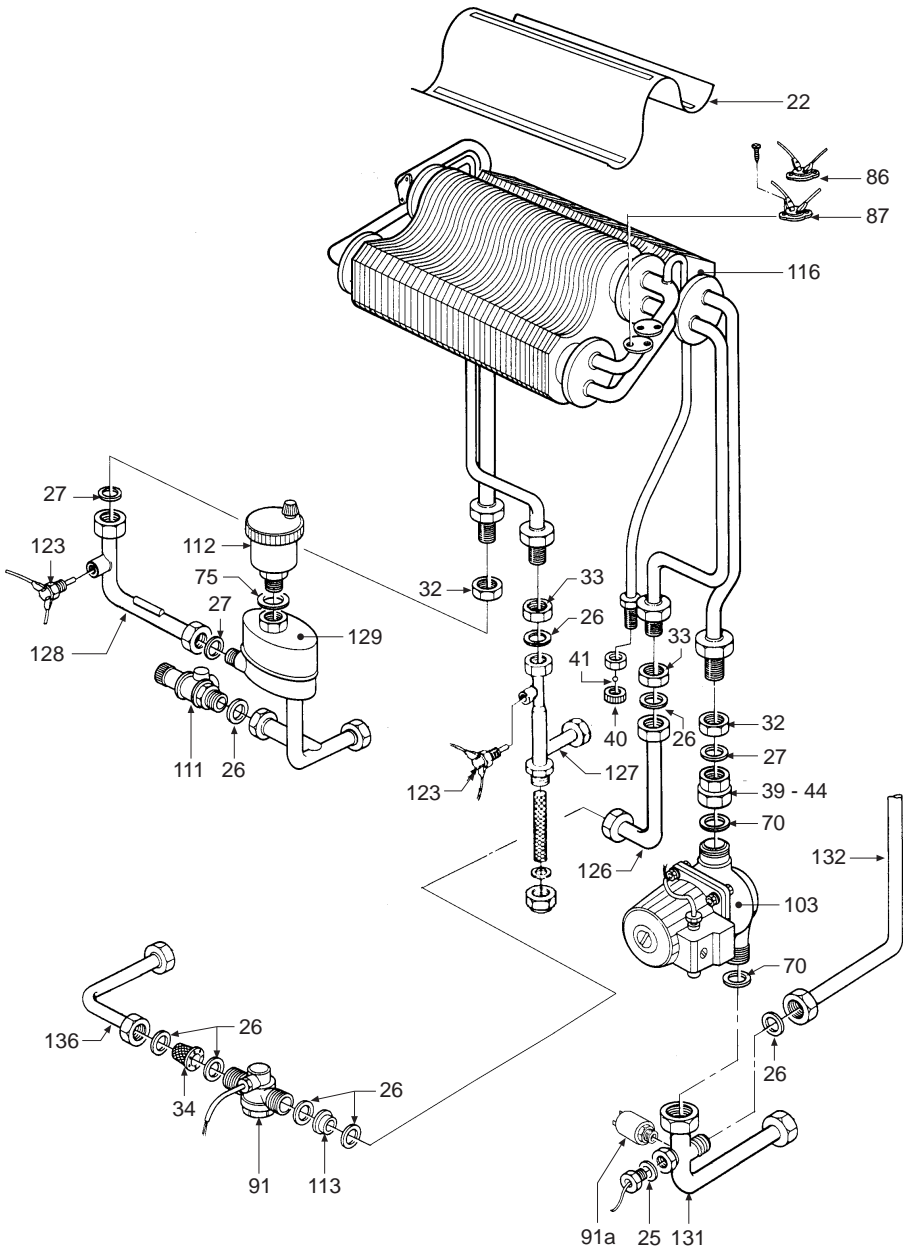

POS.	CODICE	DESCRIZIONE	Met.
1	3113562/0	Seitenverkleidung reversibel lackiert "weiß"	•
2	3113770/0	Kesselverkleidungsblech unten lackiert "weiß"	•
3	3113568/0	Frontpaneel oben lackiert "weiß"	•
4	3113573/0	Frontpaneel unten lackiert "weiß"	•
5	3113574/0	Verstärkung Frontpaneel lackiert "weiß"	•
6	3120816/0	Stützbügel oben, Ausdehnungsgefäß	•
7	3120827/0	Stützbügel unten Ausdehnungsgefäß	•
8	3120727/0	Halteblech Zündbrennerrohre	•
9	3120766/0	Anschlußkasten-Haltebügel	•
9a	3120809/0	Zündelektrodenhalter	•
10	3120886/0	Kaminkehrersonden-Bügel	•
11	3200199/0	Luftklappe	•
14	3211405/1	Alu-Abgas-Knierohr	•
15	3211472/0	Abgas-Schutzblechplatte	•
16	3211626/0	Gebälseträgerblech Ausf. "A"	•
17	3220224/0	Brennerstab Furigas	•
17a	3220227/0	Befestigungsklemme Gasbrennerarme	•
17b	3220238/0	Stift Ø 4	•
17c	3220239/0	Stift Ø 2,5	•
18	3270042/0	Muffendichtung Deckel-/Gebälseverbindungstück	•
19	3270043/0	Abgasverbindungstück Gebläse/Deckel	•
20	3270044/0	Alu-Verschluss Luftansaugung Ø 100	•
21	3290913/0	Stabbrenner-Kammgitter	•
22	3291100/0	Abgas-Schutzblech Heizkörper	•
23	3340028/0	Druck-Meßstutzen Kegelschluß 1/8" Außengew.	•
24	3340087/0	Druck-Meßstutzen zylinderf. Anschluß 1/8" Außengew.	•
25	3370038/1	Dichtung 1/4"	•
26	3370040/1	Dichtung 1/2"	•
27	3370041/1	Dichtung 3/4"	•
28	3370048/0	Dichtung Ø außen 16	•
29	3370053/0	Dichtung Ø außen 14,5	•
31	3400732/0	Verschluss Innengew. 1/2"	•
32	3400743/0	Nutmutter 3/4"	•
33	3400788/0	Nutmutter 1/2"	•
34	3400808/0	Kegelfilter geflanscht für Anschl. 1/2"	•
35	3400839/0	Mutter 1/2"	•
36	3400840/0	Mutter 3/4"	•
37	3400843/0	Nutmutter 1/8" Druck-Meßstutzen	•
38	3400847/2	Ösen-Steckzapfen M4	•
39	3400853/0	Anschlußstück Pumpe	•
40	3400855/0	Entlüfterrohr-Verschluss	•
41	3400856/0	Entlüfterrohrkugel	•
44	3400880/0	Verbindungs-Nutmutter 1" 1/2	•
44a	3400889/0	Filter Brauchwasser-Druckleitung	•
44b	3400952/0	Düse Ø 1,10 Erdgas	•
44b	3400964/0	Düse Ø 1,05 Erdgas	•
45	3401024/0	Druck-Meßstutzen "Luft"	•
46	3401025/0	Druck-Meßstutzen "Abgase"	•