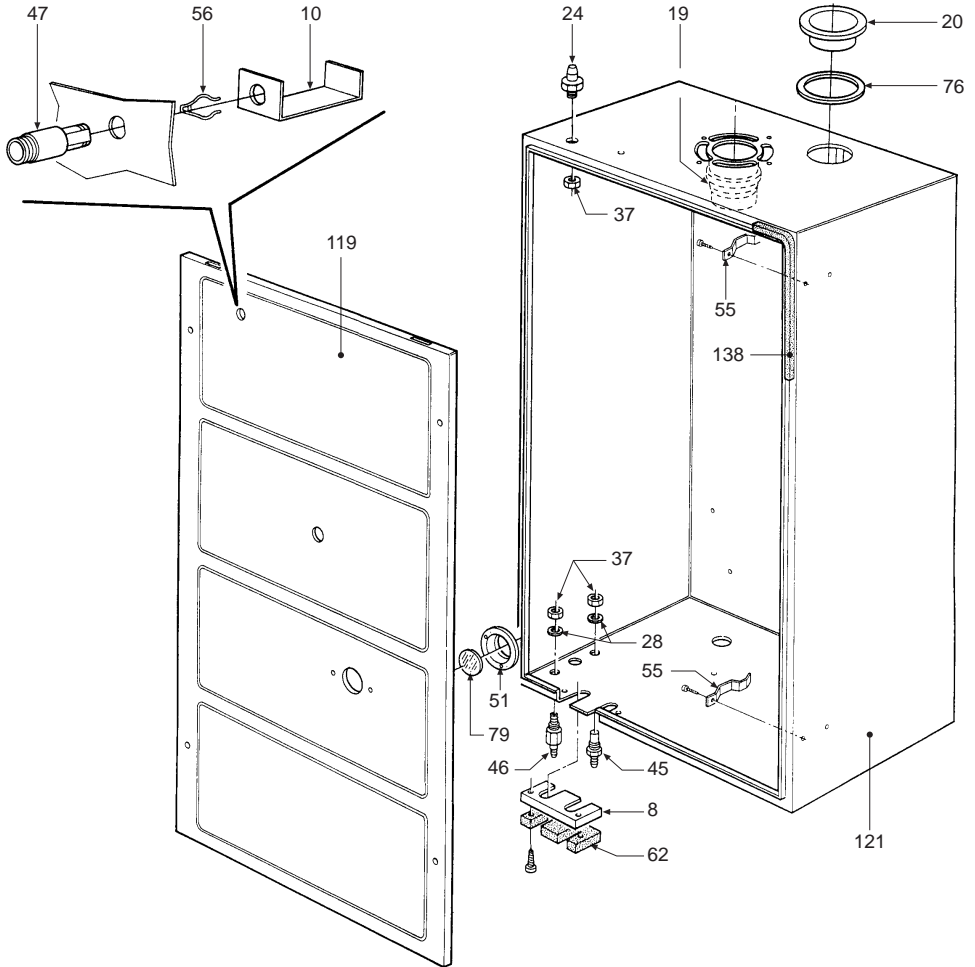

POS.	CODICE	DESCRIZIONE	Met.
1	3113562/0	Seitenverkleidung reversibel lackiert "weiß"	•
2	3113770/0	Kesselverkleidungsblech unten lackiert "weiß"	•
3	3113568/0	Frontpaneel oben lackiert "weiß"	•
4	3113573/0	Frontpaneel unten lackiert "weiß"	•
5	3113574/0	Verstärkung Frontpaneel lackiert "weiß"	•
6	3120816/0	Stützbügel oben, Ausdehnungsgefäß	•
7	3120827/0	Stützbügel unten Ausdehnungsgefäß	•
8	3120727/0	Halteblech Zündbrennerrohre	•
9	3120766/0	Anschlußkasten-Haltebügel	•
9a	3120809/0	Zündelektrodenhalter	•
10	3120886/0	Kaminkehrersonden-Bügel	•
11	3200199/0	Luftklappe	•
14	3211405/1	Alu-Abgas-Knierohr	•
15	3211472/0	Abgas-Schutzblechplatte	•
16	3211626/0	Gebälseträgerblech Ausf. "A"	•
17	3220224/0	Brennerstab Furigas	•
17a	3220227/0	Befestigungsklemme Gasbrennerarme	•
17b	3220238/0	Stift Ø 4	•
17c	3220239/0	Stift Ø 2,5	•
18	3270042/0	Muffendichtung Deckel-/Gebälseverbindungstück	•
19	3270043/0	Abgasverbindungstück Gebläse/Deckel	•
20	3270044/0	Alu-Verschluss Luftansaugung Ø 100	•
21	3290913/0	Stabbrenner-Kammgitter	•
22	3291100/0	Abgas-Schutzblech Heizkörper	•
23	3340028/0	Druck-Meßstutzen Kegelschluß 1/8" Außengew.	•
24	3340087/0	Druck-Meßstutzen zylinderf. Anschluß 1/8" Außengew.	•
25	3370038/1	Dichtung 1/4"	•
26	3370040/1	Dichtung 1/2"	•
27	3370041/1	Dichtung 3/4"	•
28	3370048/0	Dichtung Ø außen 16	•
29	3370053/0	Dichtung Ø außen 14,5	•
31	3400732/0	Verschluss Innengew. 1/2"	•
32	3400743/0	Nutmutter 3/4"	•
33	3400788/0	Nutmutter 1/2"	•
34	3400808/0	Kegelfilter geflanscht für Anschl. 1/2"	•
35	3400839/0	Mutter 1/2"	•
36	3400840/0	Mutter 3/4"	•
37	3400843/0	Nutmutter 1/8" Druck-Meßstutzen	•
38	3400847/2	Ösen-Steckzapfen M4	•
39	3400853/0	Anschlußstück Pumpe	•
40	3400855/0	Entlüfterrohr-Verschluss	•
41	3400856/0	Entlüfterrohrkugel	•
44	3400880/0	Verbindungs-Nutmutter 1" 1/2	•
44a	3400889/0	Filter Brauchwasser-Druckleitung	•
44b	3400952/0	Düse Ø 1,10 Erdgas	•
44b	3400964/0	Düse Ø 1,05 Erdgas	•
45	3401024/0	Druck-Meßstutzen "Luft"	•
46	3401025/0	Druck-Meßstutzen "Abgase"	•