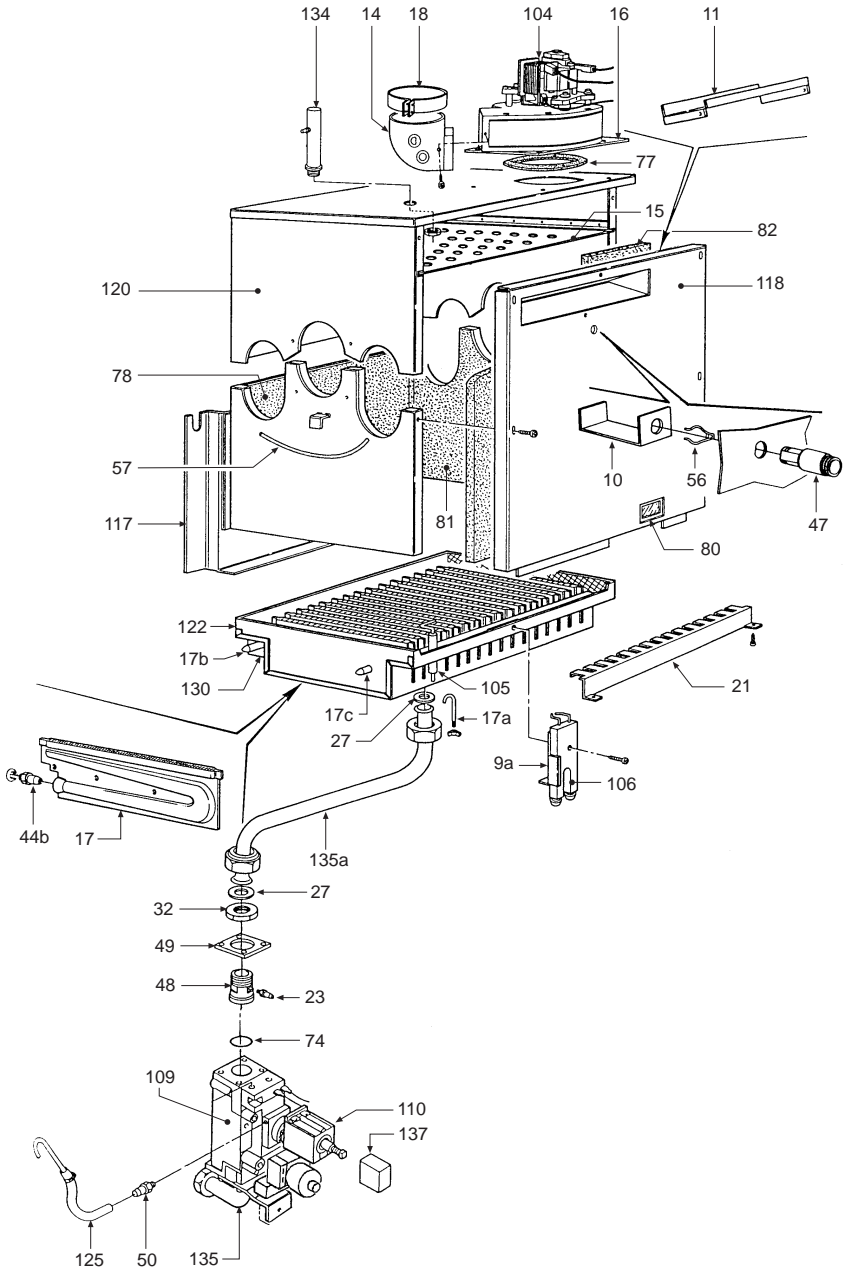

POS.	CODICE	DESCRIZIONE	Met.
1	3113562/0	Seitenverkleidung reversibel lackiert "weiß"	•
2	3113770/0	Kesselverkleidungsblech unten lackiert "weiß"	•
3	3113568/0	Frontpaneel oben lackiert "weiß"	•
4	3113573/0	Frontpaneel unten lackiert "weiß"	•
5	3113574/0	Verstärkung Frontpaneel lackiert "weiß"	•
6	3120816/0	Stützbügel oben, Ausdehnungsgefäß	•
7	3120827/0	Stützbügel unten Ausdehnungsgefäß	•
8	3120727/0	Halteblech Zündbrennerrohre	•
9	3120766/0	Anschlußkasten-Haltebügel	•
9a	3120809/0	Zündelektrodenhalter	•
10	3120886/0	Kaminkehrersonden-Bügel	•
11	3200199/0	Luftklappe	•
14	3211405/1	Alu-Abgas-Knierohr	•
15	3211472/0	Abgas-Schutzblechplatte	•
16	3211626/0	Gebälseträgerblech Ausf. "A"	•
17	3220224/0	Brennerstab Furigas	•
17a	3220227/0	Befestigungsklemme Gasbrennerarme	•
17b	3220238/0	Stift Ø 4	•
17c	3220239/0	Stift Ø 2,5	•
18	3270042/0	Muffendichtung Deckel-/Gebälseverbindungstück	•
19	3270043/0	Abgasverbindungstück Gebläse/Deckel	•
20	3270044/0	Alu-Verschluss Luftansaugung Ø 100	•
21	3290913/0	Stabbrenner-Kammgitter	•
22	3291100/0	Abgas-Schutzblech Heizkörper	•
23	3340028/0	Druck-Meßstutzen Kegelschluß 1/8" Außengew.	•
24	3340087/0	Druck-Meßstutzen zylinderf. Anschluß 1/8" Außengew.	•
25	3370038/1	Dichtung 1/4"	•
26	3370040/1	Dichtung 1/2"	•
27	3370041/1	Dichtung 3/4"	•
28	3370048/0	Dichtung Ø außen 16	•
29	3370053/0	Dichtung Ø außen 14,5	•
31	3400732/0	Verschluss Innengew. 1/2"	•
32	3400743/0	Nutmutter 3/4"	•
33	3400788/0	Nutmutter 1/2"	•
34	3400808/0	Kegelfilter geflanscht für Anschl. 1/2"	•
35	3400839/0	Mutter 1/2"	•
36	3400840/0	Mutter 3/4"	•
37	3400843/0	Nutmutter 1/8" Druck-Meßstutzen	•
38	3400847/2	Ösen-Steckzapfen M4	•
39	3400853/0	Anschlußstück Pumpe	•
40	3400855/0	Entlüfterrohr-Verschluss	•
41	3400856/0	Entlüfterrohrkugel	•
44	3400880/0	Verbindungs-Nutmutter 1" 1/2	•
44a	3400889/0	Filter Brauchwasser-Druckleitung	•
44b	3400952/0	Düse Ø 1,10 Erdgas	•
44b	3400964/0	Düse Ø 1,05 Erdgas	•
45	3401024/0	Druck-Meßstutzen "Luft"	•
46	3401025/0	Druck-Meßstutzen "Abgase"	•