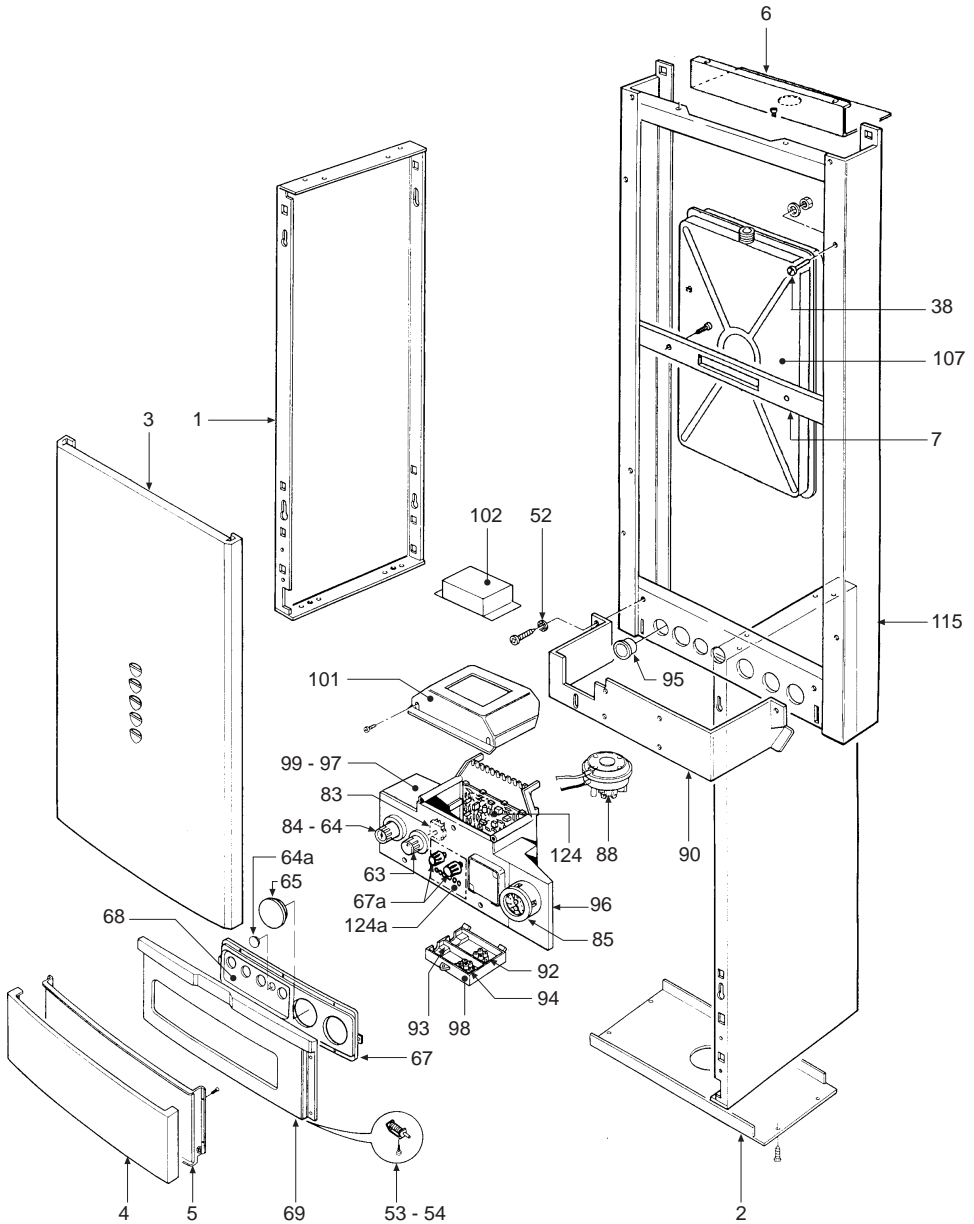

POS.	CODICE	DESCRIZIONE	Met.
1	3113562/0	Seitenverkleidung reversibel lackiert "weiß"	•
2	3113770/0	Kesselverkleidungsblech unten lackiert "weiß"	•
3	3113568/0	Frontpaneel oben lackiert "weiß"	•
4	3113573/0	Frontpaneel unten lackiert "weiß"	•
5	3113574/0	Verstärkung Frontpaneel lackiert "weiß"	•
6	3120816/0	Stützbügel oben, Ausdehnungsgefäß	•
7	3120827/0	Stützbügel unten Ausdehnungsgefäß	•
8	3120727/0	Halteblech Zündbrennerrohre	•
9	3120766/0	Anschlußkasten-Haltebügel	•
9a	3120809/0	Zündelektrodenhalter	•
10	3120886/0	Kaminkehrersonden-Bügel	•
11	3200199/0	Luftklappe	•
14	3211405/1	Alu-Abgas-Knierohr	•
15	3211472/0	Abgas-Schutzblechplatte	•
16	3211626/0	Gebälseträgerblech Ausf. "A"	•
17	3220224/0	Brennerstab Furigas	•
17a	3220227/0	Befestigungsklemme Gasbrennerarme	•
17b	3220238/0	Stift Ø 4	•
17c	3220239/0	Stift Ø 2,5	•
18	3270042/0	Muffendichtung Deckel-/Gebälseverbindungstück	•
19	3270043/0	Abgasverbindungstück Gebläse/Deckel	•
20	3270044/0	Alu-Verschluss Luftansaugung Ø 100	•
21	3290913/0	Stabbrenner-Kammgitter	•
22	3291100/0	Abgas-Schutzblech Heizkörper	•
23	3340028/0	Druck-Meßstutzen Kegelschluß 1/8" Außengew.	•
24	3340087/0	Druck-Meßstutzen zylinderf. Anschluß 1/8" Außengew.	•
25	3370038/1	Dichtung 1/4"	•
26	3370040/1	Dichtung 1/2"	•
27	3370041/1	Dichtung 3/4"	•
28	3370048/0	Dichtung Ø außen 16	•
29	3370053/0	Dichtung Ø außen 14,5	•
31	3400732/0	Verschluss Innengew. 1/2"	•
32	3400743/0	Nutmutter 3/4"	•
33	3400788/0	Nutmutter 1/2"	•
34	3400808/0	Kegelfilter geflanscht für Anschl. 1/2"	•
35	3400839/0	Mutter 1/2"	•
36	3400840/0	Mutter 3/4"	•
37	3400843/0	Nutmutter 1/8" Druck-Meßstutzen	•
38	3400847/2	Ösen-Steckzapfen M4	•
39	3400853/0	Anschlußstück Pumpe	•
40	3400855/0	Entlüfterrohr-Verschluss	•
41	3400856/0	Entlüfterrohrkugel	•
44	3400880/0	Verbindungs-Nutmutter 1" 1/2	•
44a	3400889/0	Filter Brauchwasser-Druckleitung	•
44b	3400952/0	Düse Ø 1,10 Erdgas	•
44b	3400964/0	Düse Ø 1,05 Erdgas	•
45	3401024/0	Druck-Meßstutzen "Luft"	•
46	3401025/0	Druck-Meßstutzen "Abgase"	•