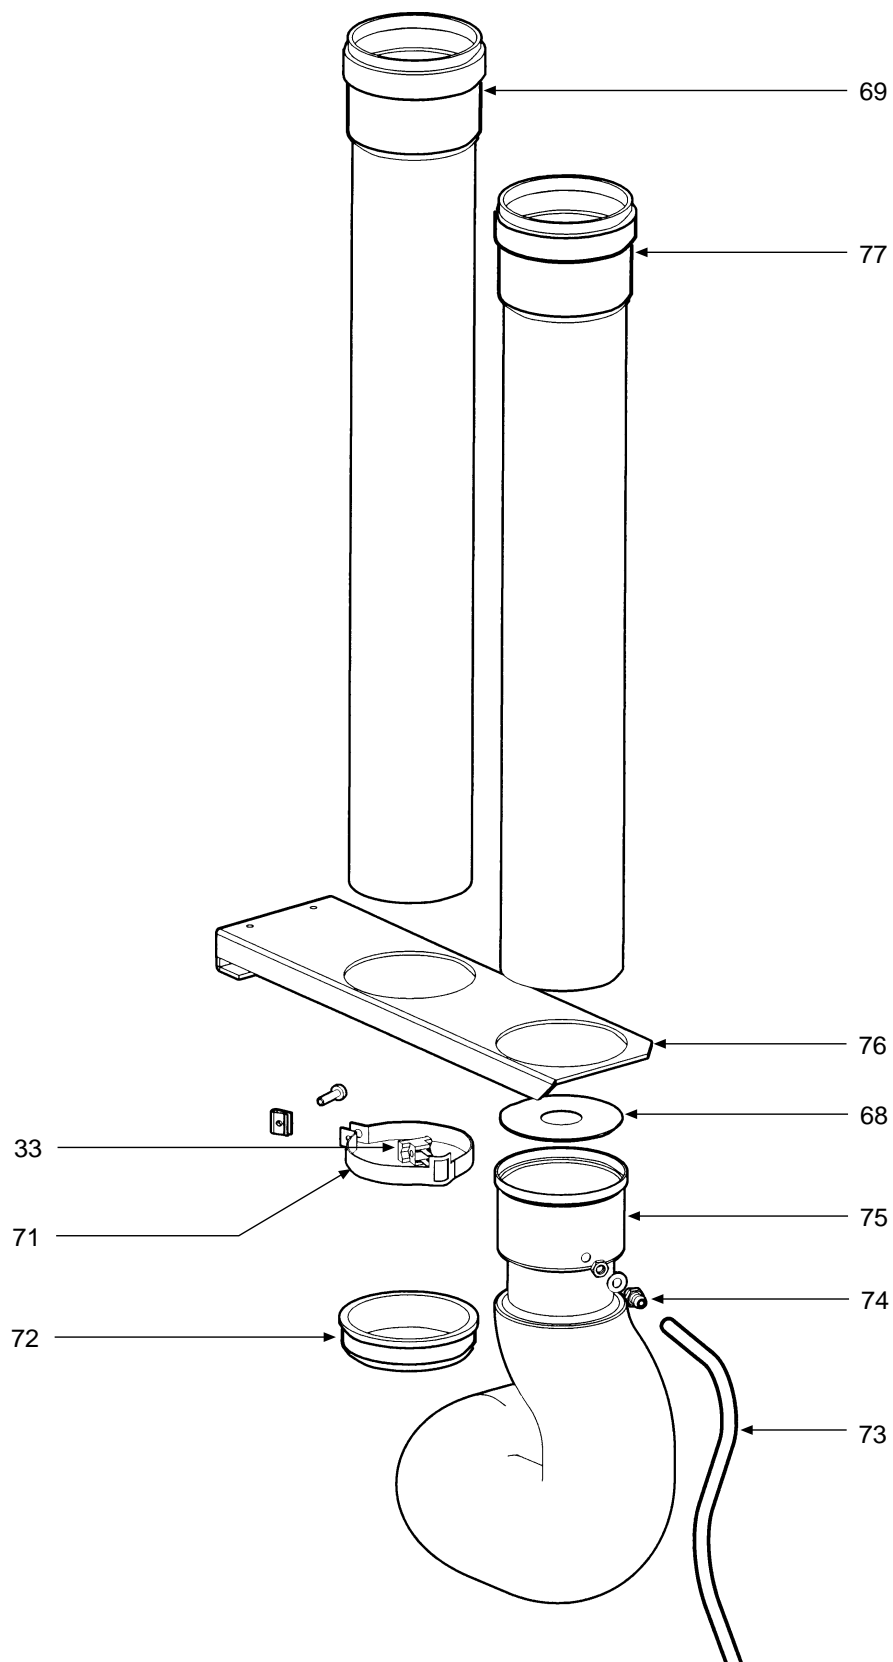

POS.	Q.	CODICE	DESCRIZIONE	Met.		GPL	
				20	30	20	30
1	1	3114689/0	Mantello VRT "bianco"	•	•	•	•
2	1	3114861/0	Griglia inferiore mantello VRT "bianco"	•	•	•	•
3	1	3121194/0	Staffa per elettrodi	•	•	•	•
4	1	3121197/0	Staffa supporto cablaggio	•	•	•	•
5	1	3121218/0	Staffa fissaggio trasformatore	•	•	•	•
6	1	3220316/0	Tubo "Venturi"	•	•	•	•
7	1	3330153/0	Supporto bruciatore	•	•	•	•
8	1	3330154/0	Bacinella raccogli condensa	•	•	•	•
9	1	3330155/0	Scambiatore	•	•	•	•
10	1	3401109/0	Girello 1"	•	•	•	•
11	2	3401149/0	Ghiera vetrino/elettrodo	•	•	•	•
12	2	3401153/0	Riduzione vetrino	•	•	•	•
13	2	3401154/0	Cappuccio vetrino	•	•	•	•
14	1	3401228/0	Dado 3/4"	•	•	•	•
15	2	3401212/0	Perno fissaggio cerniera	•	•	•	•
16	2	3410061/0	Cerniera destra cruscotto	•	•	•	•
17	2	3410062/0	Cerniera sinistra cruscotto	•	•	•	•
18	1	3500396/0	Tappo ABS Ø 25	•	•	•	•
20	1	3500786/0	Tappo per orologio programmatore	•	•	•	•
21	1	3500787/3	Cruscotto	•	•	•	•
22	1	3510123/0	Guarnizione ventilatore-miscelatore	•	•	•	•
23	1	3510157/0	Guarnizione di tenuta	•	•	•	•
24	1	3510158/0	Guarnizione di tenuta	•	•	•	•
25	1	3510161/0	Guarnizione Øe 300 Øi 246 sp. 3	•	•	•	•
26	1	3510162/0	Guarnizione raccolta condensa	•	•	•	•
27	1	3510163/0	Guarnizione	•	•	•	•
28	2	3510164/0	Guarnizione OR 3037-111	•	•	•	•
29	1	3532134/0	Isolante "elettrodi"	•	•	•	•
30	1	3532135/0	Isolante destro (camicia)	•	•	•	•
31	1	3532136/0	Isolante sinistro (camicia)	•	•	•	•
32	1	3740323/0	Camicia d'acqua	•	•	•	•
33	2	3620049/0	Sonda di temperatura a contatto	•	•	•	•
34	1	3430039/2	Molla fissaggio termostato a contatto	•	•	•	•
35	1	3401227/0	Diaframma Øe 16 Øi 4,8	•	•	•	•
36	1	3640022/0	Idrometro	•	•	•	•
37	1	3640010/0	Termostato di sicurezza	•	•	•	•
38	1	3640193/0	Pressostato acqua 1/4"	•	•	•	•
39	1	3650679/2	Scatola protezione cablaggio	•	•	•	•
40	1	3500845/0	Cruscotto porta strumenti	•	•	•	•
41	1	3660141/0	Ventilatore	•	•	•	•
42	1	3660144/0	Pompa WSC NYE40	•	•	•	•
43	1	3660145/0	Pompa WSC NYL40	•	•	•	•
44	1	3670259/0	Trasformatore	•	•	•	•
45	1	3670261/0	Accenditore "Norton"	•	•	•	•
46	1	3670267/0	Elettrodo di rivelazione	•	•	•	•
47	1	3680278/0	Valvola gas Honeywell VK 4115 F	•	•	•	•
48	1	3680279/0	Vaso di espansione rettangolare 12 lt.	•	•	•	•
49	1	3690066/0	Valvola di sicurezza 1/2"	•	•	•	•