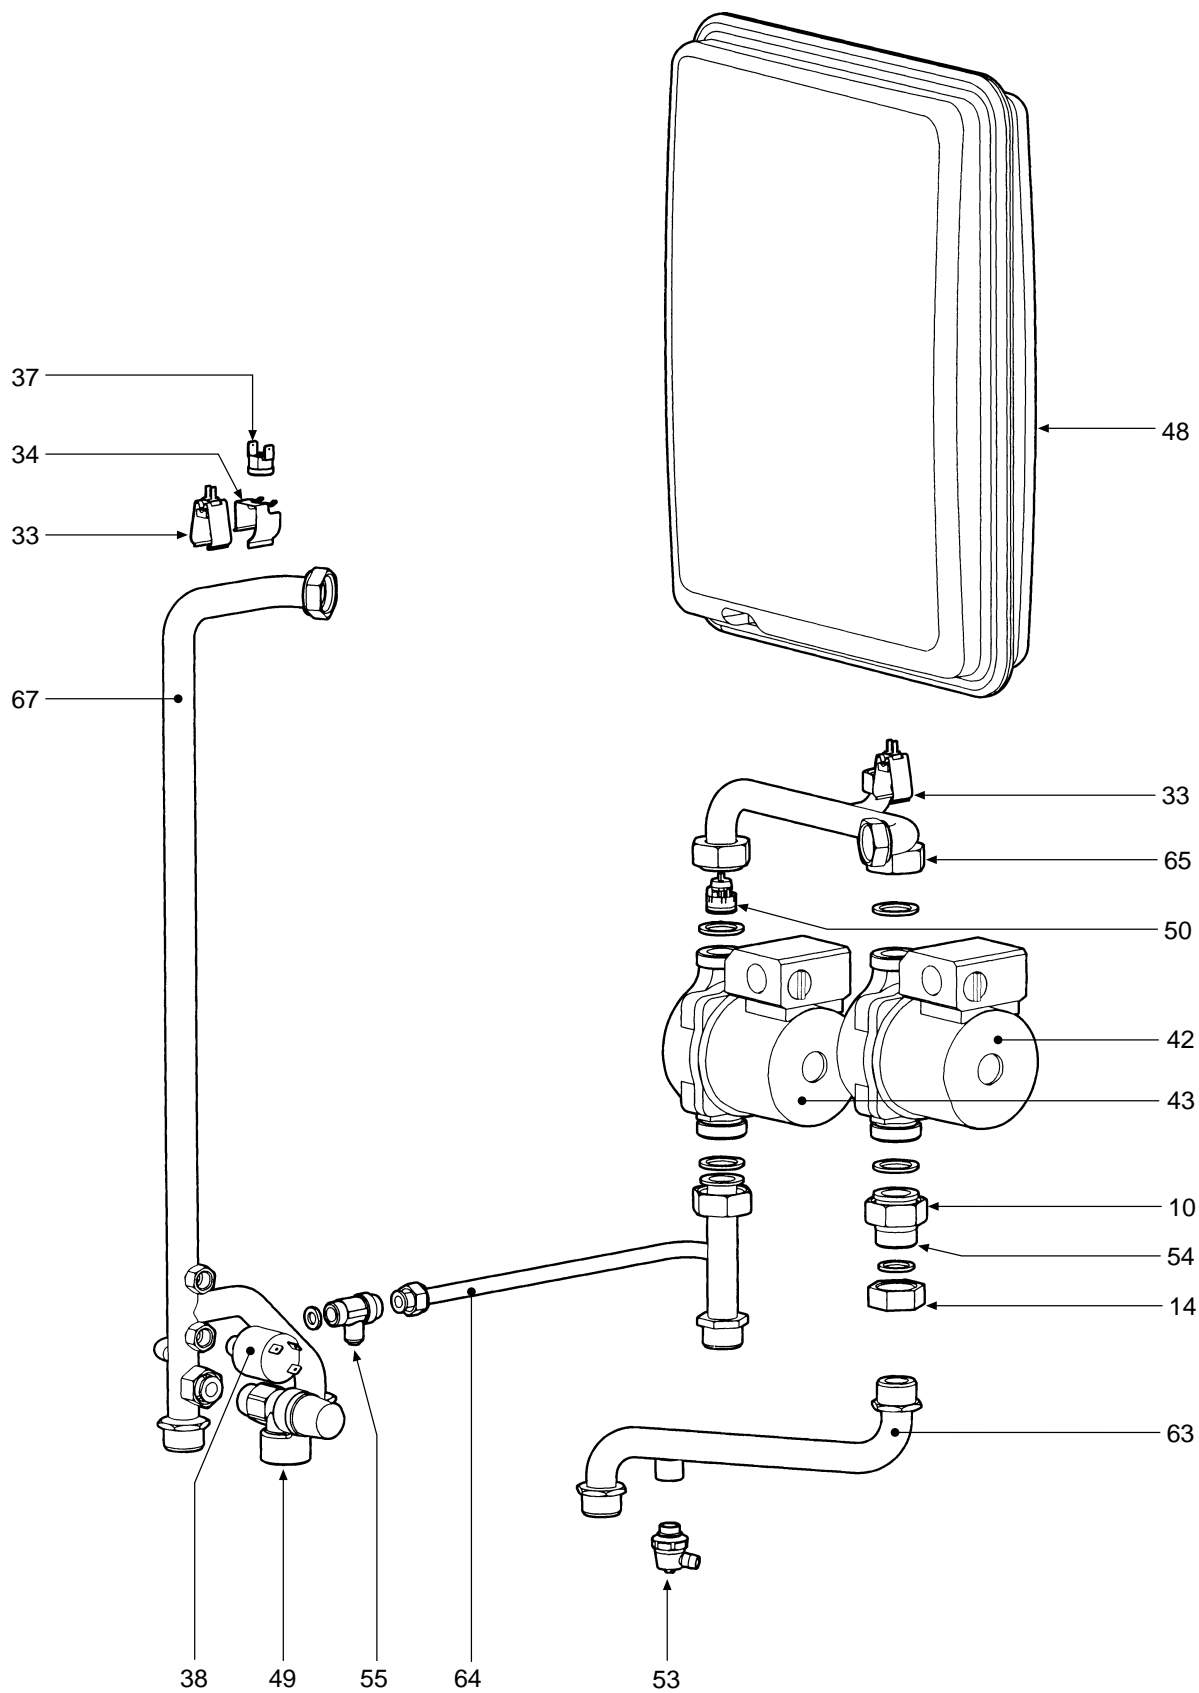

POS.	Q.	CODICE	DESCRIZIONE	Met.		GPL	
				20	30	20	30
1	1	3114689/0	Mantello VRT "bianco"	•	•	•	•
2	1	3114861/0	Griglia inferiore mantello VRT "bianco"	•	•	•	•
3	1	3121194/0	Staffa per elettrodi	•	•	•	•
4	1	3121197/0	Staffa supporto cablaggio	•	•	•	•
5	1	3121218/0	Staffa fissaggio trasformatore	•	•	•	•
6	1	3220316/0	Tubo "Venturi"	•	•	•	•
7	1	3330153/0	Supporto bruciatore	•	•	•	•
8	1	3330154/0	Bacinella raccogli condensa	•	•	•	•
9	1	3330155/0	Scambiatore	•	•	•	•
10	1	3401109/0	Girello 1"	•	•	•	•
11	2	3401149/0	Ghiera vetrino/elettrodo	•	•	•	•
12	2	3401153/0	Riduzione vetrino	•	•	•	•
13	2	3401154/0	Cappuccio vetrino	•	•	•	•
14	1	3401228/0	Dado 3/4"	•	•	•	•
15	2	3401212/0	Perno fissaggio cerniera	•	•	•	•
16	2	3410061/0	Cerniera destra cruscotto	•	•	•	•
17	2	3410062/0	Cerniera sinistra cruscotto	•	•	•	•
18	1	3500396/0	Tappo ABS Ø 25	•	•	•	•
20	1	3500786/0	Tappo per orologio programmatore	•	•	•	•
21	1	3500787/3	Cruscotto	•	•	•	•
22	1	3510123/0	Guarnizione ventilatore-miscelatore	•	•	•	•
23	1	3510157/0	Guarnizione di tenuta	•	•	•	•
24	1	3510158/0	Guarnizione di tenuta	•	•	•	•
25	1	3510161/0	Guarnizione Øe 300 Øi 246 sp. 3	•	•	•	•
26	1	3510162/0	Guarnizione raccolta condensa	•	•	•	•
27	1	3510163/0	Guarnizione	•	•	•	•
28	2	3510164/0	Guarnizione OR 3037-111	•	•	•	•
29	1	3532134/0	Isolante "elettrodi"	•	•	•	•
30	1	3532135/0	Isolante destro (camicia)	•	•	•	•
31	1	3532136/0	Isolante sinistro (camicia)	•	•	•	•
32	1	3740323/0	Camicia d'acqua	•	•	•	•
33	2	3620049/0	Sonda di temperatura a contatto	•	•	•	•
34	1	3430039/2	Molla fissaggio termostato a contatto	•	•	•	•
35	1	3401227/0	Diaframma Øe 16 Øi 4,8	•	•	•	•
36	1	3640022/0	Idrometro	•	•	•	•
37	1	3640010/0	Termostato di sicurezza	•	•	•	•
38	1	3640193/0	Pressostato acqua 1/4"	•	•	•	•
39	1	3650679/2	Scatola protezione cablaggio	•	•	•	•
40	1	3500845/0	Cruscotto porta strumenti	•	•	•	•
41	1	3660141/0	Ventilatore	•	•	•	•
42	1	3660144/0	Pompa WSC NYE40	•	•	•	•
43	1	3660145/0	Pompa WSC NYL40	•	•	•	•
44	1	3670259/0	Trasformatore	•	•	•	•
45	1	3670261/0	Accenditore "Norton"	•	•	•	•
46	1	3670267/0	Elettrodo di rivelazione	•	•	•	•
47	1	3680278/0	Valvola gas Honeywell VK 4115 F	•	•	•	•
48	1	3680279/0	Vaso di espansione rettangolare 12 lt.	•	•	•	•
49	1	3690066/0	Valvola di sicurezza 1/2"	•	•	•	•