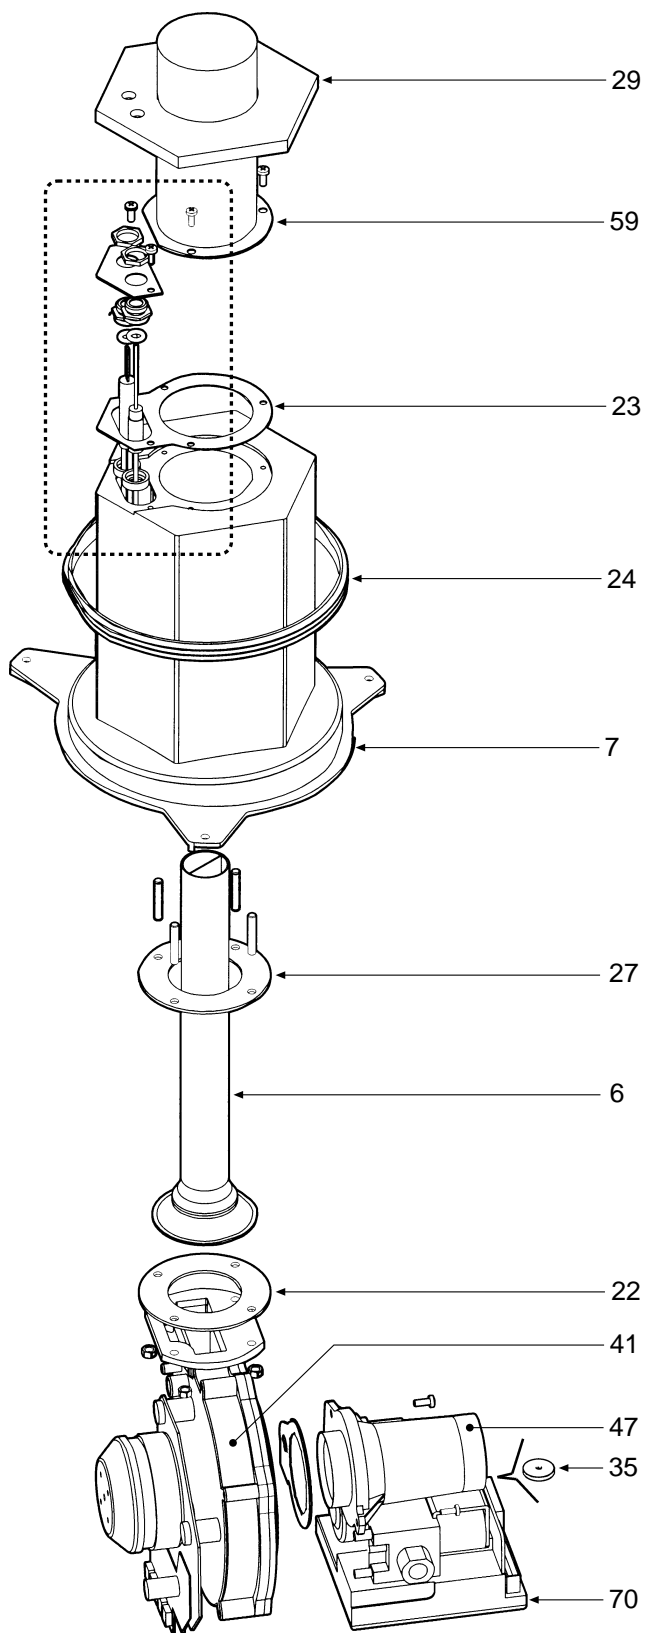

POS.	Q.	CODICE	DESCRIZIONE	Met.		GPL	
				20	30	20	30
1	1	3114689/0	Mantello VRT "bianco"	•	•	•	•
2	1	3114861/0	Griglia inferiore mantello VRT "bianco"	•	•	•	•
3	1	3121194/0	Staffa per elettrodi	•	•	•	•
4	1	3121197/0	Staffa supporto cablaggio	•	•	•	•
5	1	3121218/0	Staffa fissaggio trasformatore	•	•	•	•
6	1	3220316/0	Tubo "Venturi"	•	•	•	•
7	1	3330153/0	Supporto bruciatore	•	•	•	•
8	1	3330154/0	Bacinella raccogli condensa	•	•	•	•
9	1	3330155/0	Scambiatore	•	•	•	•
10	1	3401109/0	Girello 1"	•	•	•	•
11	2	3401149/0	Ghiera vetrino/elettrodo	•	•	•	•
12	2	3401153/0	Riduzione vetrino	•	•	•	•
13	2	3401154/0	Cappuccio vetrino	•	•	•	•
14	1	3401228/0	Dado 3/4"	•	•	•	•
15	2	3401212/0	Perno fissaggio cerniera	•	•	•	•
16	2	3410061/0	Cerniera destra cruscotto	•	•	•	•
17	2	3410062/0	Cerniera sinistra cruscotto	•	•	•	•
18	1	3500396/0	Tappo ABS Ø 25	•	•	•	•
20	1	3500786/0	Tappo per orologio programmatore	•	•	•	•
21	1	3500787/3	Cruscotto	•	•	•	•
22	1	3510123/0	Guarnizione ventilatore-miscelatore	•	•	•	•
23	1	3510157/0	Guarnizione di tenuta	•	•	•	•
24	1	3510158/0	Guarnizione di tenuta	•	•	•	•
25	1	3510161/0	Guarnizione Øe 300 Øi 246 sp. 3	•	•	•	•
26	1	3510162/0	Guarnizione raccolta condensa	•	•	•	•
27	1	3510163/0	Guarnizione	•	•	•	•
28	2	3510164/0	Guarnizione OR 3037-111	•	•	•	•
29	1	3532134/0	Isolante "elettrodi"	•	•	•	•
30	1	3532135/0	Isolante destro (camicia)	•	•	•	•
31	1	3532136/0	Isolante sinistro (camicia)	•	•	•	•
32	1	3740323/0	Camicia d'acqua	•	•	•	•
33	2	3620049/0	Sonda di temperatura a contatto	•	•	•	•
34	1	3430039/2	Molla fissaggio termostato a contatto	•	•	•	•
35	1	3401227/0	Diaframma Øe 16 Øi 4,8	•	•	•	•
36	1	3640022/0	Idrometro	•	•	•	•
37	1	3640010/0	Termostato di sicurezza	•	•	•	•
38	1	3640193/0	Pressostato acqua 1/4"	•	•	•	•
39	1	3650679/2	Scatola protezione cablaggio	•	•	•	•
40	1	3500845/0	Cruscotto porta strumenti	•	•	•	•
41	1	3660141/0	Ventilatore	•	•	•	•
42	1	3660144/0	Pompa WSC NYE40	•	•	•	•
43	1	3660145/0	Pompa WSC NYL40	•	•	•	•
44	1	3670259/0	Trasformatore	•	•	•	•
45	1	3670261/0	Accenditore "Norton"	•	•	•	•
46	1	3670267/0	Elettrodo di rivelazione	•	•	•	•
47	1	3680278/0	Valvola gas Honeywell VK 4115 F	•	•	•	•
48	1	3680279/0	Vaso di espansione rettangolare 12 lt.	•	•	•	•
49	1	3690066/0	Valvola di sicurezza 1/2"	•	•	•	•