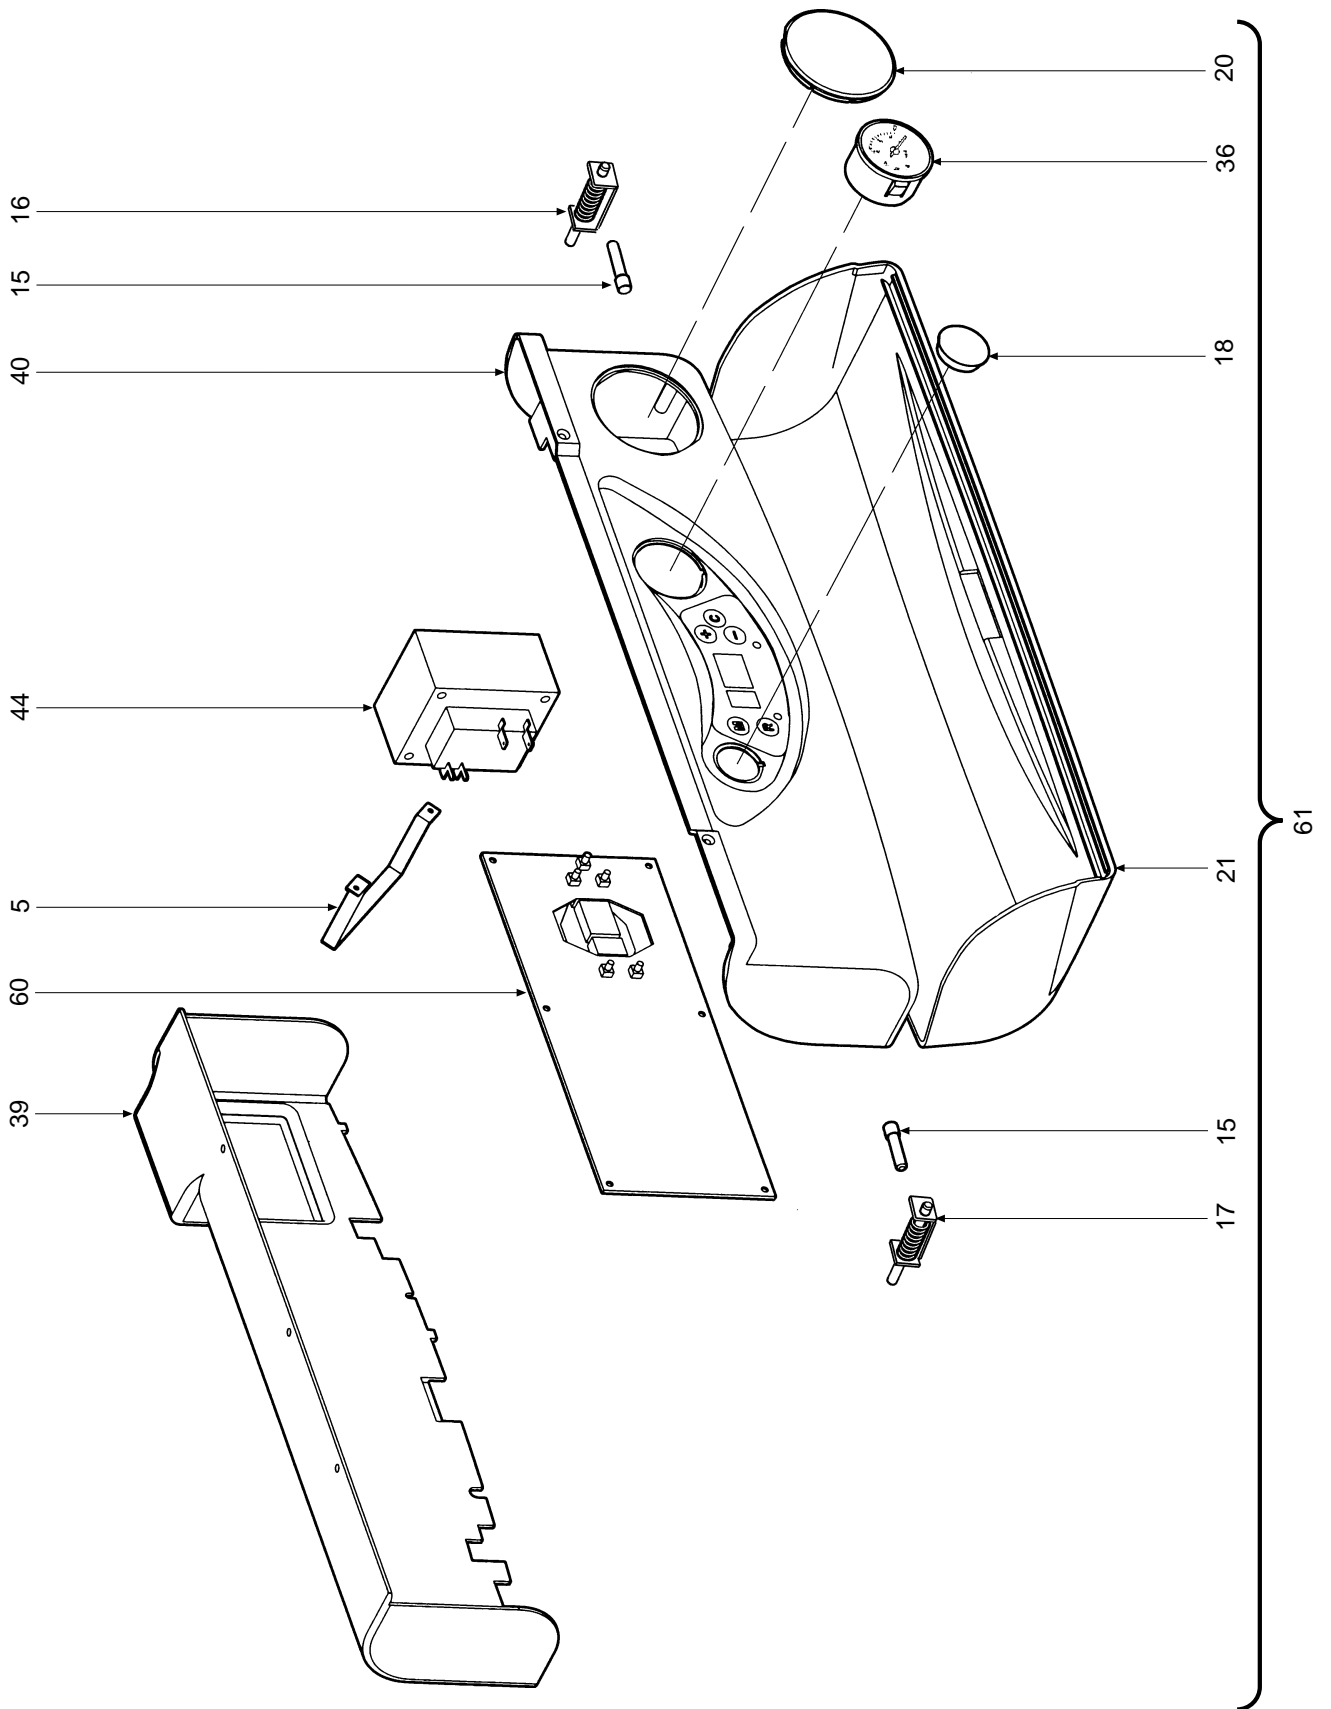

# ARENA 20 - 30 A

- LISTA PEZZI DI RICAMBIO
- SPARE PART LIST
- ERSATZSTEILE
- LISTE PIECES DETACHES
- LISTA PIEZAS DE REPUESTO

CODICE	EDIZIONE	MERCATO	VISTO
.....30R0419/0.....	.....10 - 00.....	.....IT.....	.....