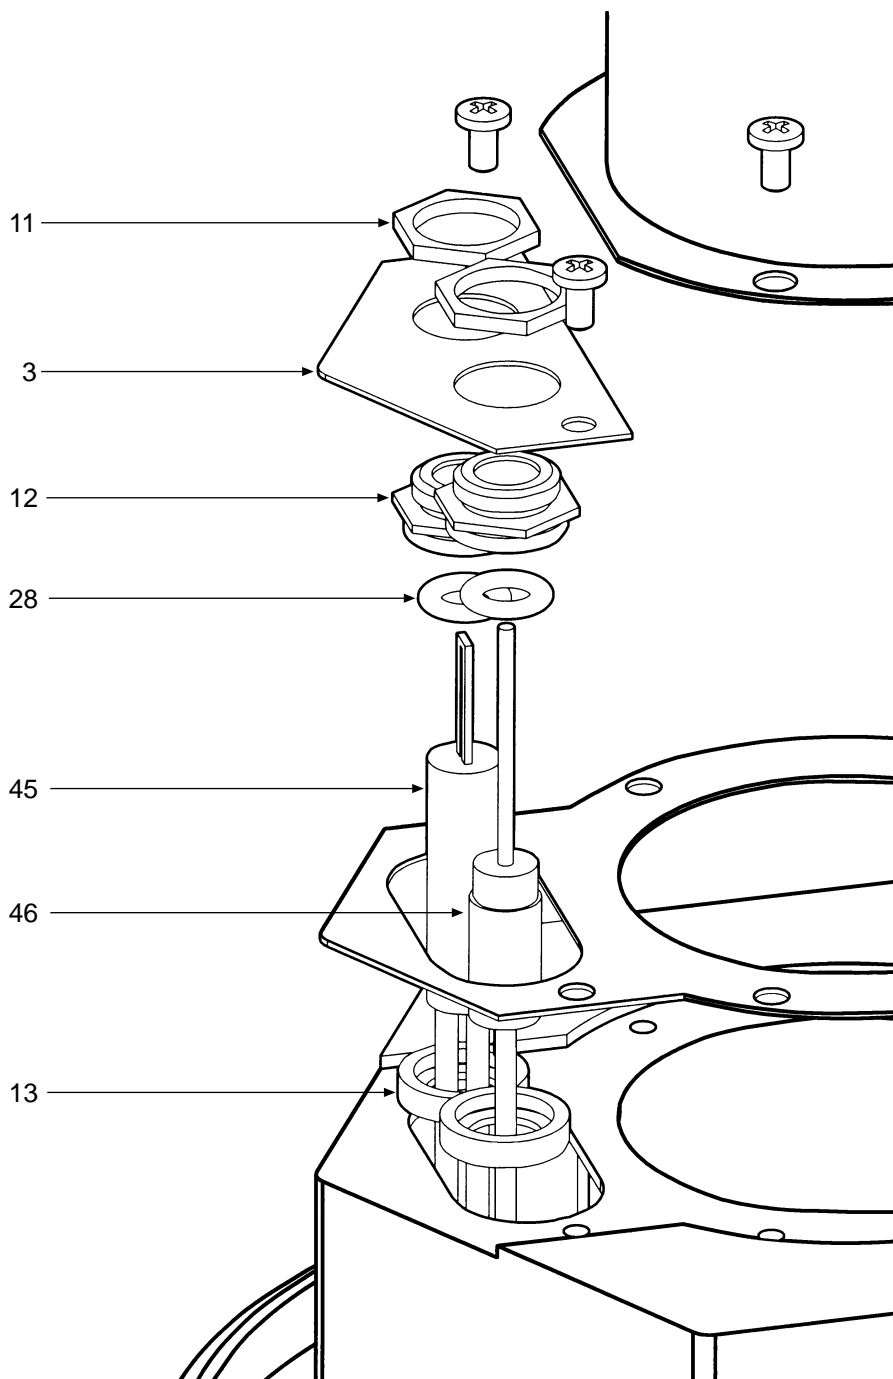

POS.	Q.	CODICE	DESCRIZIONE	Met.		GPL	
				20	30	20	30
1	1	3114689/0	Mantello VRT "bianco"	•	•	•	•
2	1	3114861/0	Griglia inferiore mantello VRT "bianco"	•	•	•	•
3	1	3121194/0	Staffa per elettrodi	•	•	•	•
4	1	3121197/0	Staffa supporto cablaggio	•	•	•	•
5	1	3121218/0	Staffa fissaggio trasformatore	•	•	•	•
6	1	3220316/0	Tubo "Venturi"	•	•	•	•
7	1	3330153/0	Supporto bruciatore	•	•	•	•
8	1	3330154/0	Bacinella raccogli condensa	•	•	•	•
9	1	3330155/0	Scambiatore	•	•	•	•
10	1	3401109/0	Girello 1"	•	•	•	•
11	2	3401149/0	Ghiera vetrino/elettrodo	•	•	•	•
12	2	3401153/0	Riduzione vetrino	•	•	•	•
13	2	3401154/0	Cappuccio vetrino	•	•	•	•
14	1	3401228/0	Dado 3/4"	•	•	•	•
15	2	3401212/0	Perno fissaggio cerniera	•	•	•	•
16	2	3410061/0	Cerniera destra cruscotto	•	•	•	•
17	2	3410062/0	Cerniera sinistra cruscotto	•	•	•	•
18	1	3500396/0	Tappo ABS Ø 25	•	•	•	•
20	1	3500786/0	Tappo per orologio programmatore	•	•	•	•
21	1	3500787/3	Cruscotto	•	•	•	•
22	1	3510123/0	Guarnizione ventilatore-miscelatore	•	•	•	•
23	1	3510157/0	Guarnizione di tenuta	•	•	•	•
24	1	3510158/0	Guarnizione di tenuta	•	•	•	•
25	1	3510161/0	Guarnizione Øe 300 Øi 246 sp. 3	•	•	•	•
26	1	3510162/0	Guarnizione raccolta condensa	•	•	•	•
27	1	3510163/0	Guarnizione	•	•	•	•
28	2	3510164/0	Guarnizione OR 3037-111	•	•	•	•
29	1	3532134/0	Isolante "elettrodi"	•	•	•	•
30	1	3532135/0	Isolante destro (camicia)	•	•	•	•
31	1	3532136/0	Isolante sinistro (camicia)	•	•	•	•
32	1	3740323/0	Camicia d'acqua	•	•	•	•
33	2	3620049/0	Sonda di temperatura a contatto	•	•	•	•
34	1	3430039/2	Molla fissaggio termostato a contatto	•	•	•	•
35	1	3401227/0	Diaframma Øe 16 Øi 4,8	•	•	•	•
36	1	3640022/0	Idrometro	•	•	•	•
37	1	3640010/0	Termostato di sicurezza	•	•	•	•
38	1	3640193/0	Pressostato acqua 1/4"	•	•	•	•
39	1	3650679/2	Scatola protezione cablaggio	•	•	•	•
40	1	3500845/0	Cruscotto porta strumenti	•	•	•	•
41	1	3660141/0	Ventilatore	•	•	•	•
42	1	3660144/0	Pompa WSC NYE40	•	•	•	•
43	1	3660145/0	Pompa WSC NYL40	•	•	•	•
44	1	3670259/0	Trasformatore	•	•	•	•
45	1	3670261/0	Accenditore "Norton"	•	•	•	•
46	1	3670267/0	Elettrodo di rivelazione	•	•	•	•
47	1	3680278/0	Valvola gas Honeywell VK 4115 F	•	•	•	•
48	1	3680279/0	Vaso di espansione rettangolare 12 lt.	•	•	•	•
49	1	3690066/0	Valvola di sicurezza 1/2"	•	•	•	•