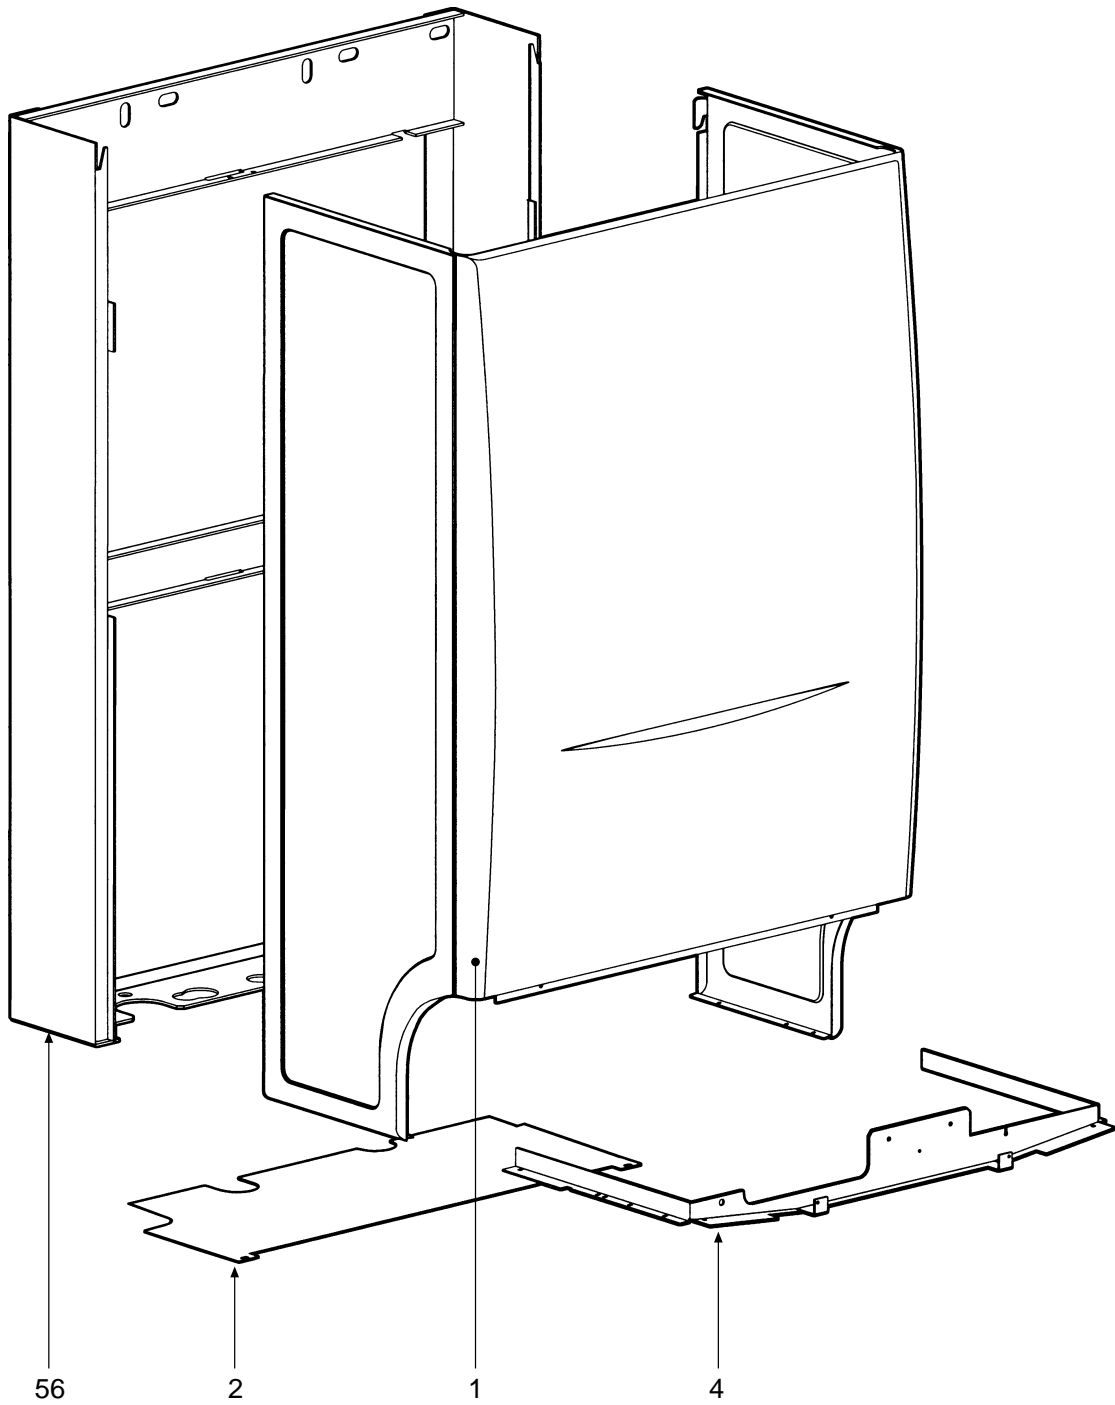

POS.	Q.	CODICE	DESCRIZIONE	Met.		GPL	
				20	30	20	30
1	1	3114689/0	Mantello VRT "bianco"	•	•	•	•
2	1	3114861/0	Griglia inferiore mantello VRT "bianco"	•	•	•	•
3	1	3121194/0	Staffa per elettrodi	•	•	•	•
4	1	3121197/0	Staffa supporto cablaggio	•	•	•	•
5	1	3121218/0	Staffa fissaggio trasformatore	•	•	•	•
6	1	3220316/0	Tubo "Venturi"	•	•	•	•
7	1	3330153/0	Supporto bruciatore	•	•	•	•
8	1	3330154/0	Bacinella raccogli condensa	•	•	•	•
9	1	3330155/0	Scambiatore	•	•	•	•
10	1	3401109/0	Girello 1"	•	•	•	•
11	2	3401149/0	Ghiera vetrino/elettrodo	•	•	•	•
12	2	3401153/0	Riduzione vetrino	•	•	•	•
13	2	3401154/0	Cappuccio vetrino	•	•	•	•
14	1	3401228/0	Dado 3/4"	•	•	•	•
15	2	3401212/0	Perno fissaggio cerniera	•	•	•	•
16	2	3410061/0	Cerniera destra cruscotto	•	•	•	•
17	2	3410062/0	Cerniera sinistra cruscotto	•	•	•	•
18	1	3500396/0	Tappo ABS Ø 25	•	•	•	•
20	1	3500786/0	Tappo per orologio programmatore	•	•	•	•
21	1	3500787/3	Cruscotto	•	•	•	•
22	1	3510123/0	Guarnizione ventilatore-miscelatore	•	•	•	•
23	1	3510157/0	Guarnizione di tenuta	•	•	•	•
24	1	3510158/0	Guarnizione di tenuta	•	•	•	•
25	1	3510161/0	Guarnizione Øe 300 Øi 246 sp. 3	•	•	•	•
26	1	3510162/0	Guarnizione raccolta condensa	•	•	•	•
27	1	3510163/0	Guarnizione	•	•	•	•
28	2	3510164/0	Guarnizione OR 3037-111	•	•	•	•
29	1	3532134/0	Isolante "elettrodi"	•	•	•	•
30	1	3532135/0	Isolante destro (camicia)	•	•	•	•
31	1	3532136/0	Isolante sinistro (camicia)	•	•	•	•
32	1	3740323/0	Camicia d'acqua	•	•	•	•
33	2	3620049/0	Sonda di temperatura a contatto	•	•	•	•
34	1	3430039/2	Molla fissaggio termostato a contatto	•	•	•	•
35	1	3401227/0	Diaframma Øe 16 Øi 4,8	•	•	•	•
36	1	3640022/0	Idrometro	•	•	•	•
37	1	3640010/0	Termostato di sicurezza	•	•	•	•
38	1	3640193/0	Pressostato acqua 1/4"	•	•	•	•
39	1	3650679/2	Scatola protezione cablaggio	•	•	•	•
40	1	3500845/0	Cruscotto porta strumenti	•	•	•	•
41	1	3660141/0	Ventilatore	•	•	•	•
42	1	3660144/0	Pompa WSC NYE40	•	•	•	•
43	1	3660145/0	Pompa WSC NYL40	•	•	•	•
44	1	3670259/0	Trasformatore	•	•	•	•
45	1	3670261/0	Accenditore "Norton"	•	•	•	•
46	1	3670267/0	Elettrodo di rivelazione	•	•	•	•
47	1	3680278/0	Valvola gas Honeywell VK 4115 F	•	•	•	•
48	1	3680279/0	Vaso di espansione rettangolare 12 lt.	•	•	•	•
49	1	3690066/0	Valvola di sicurezza 1/2"	•	•	•	•