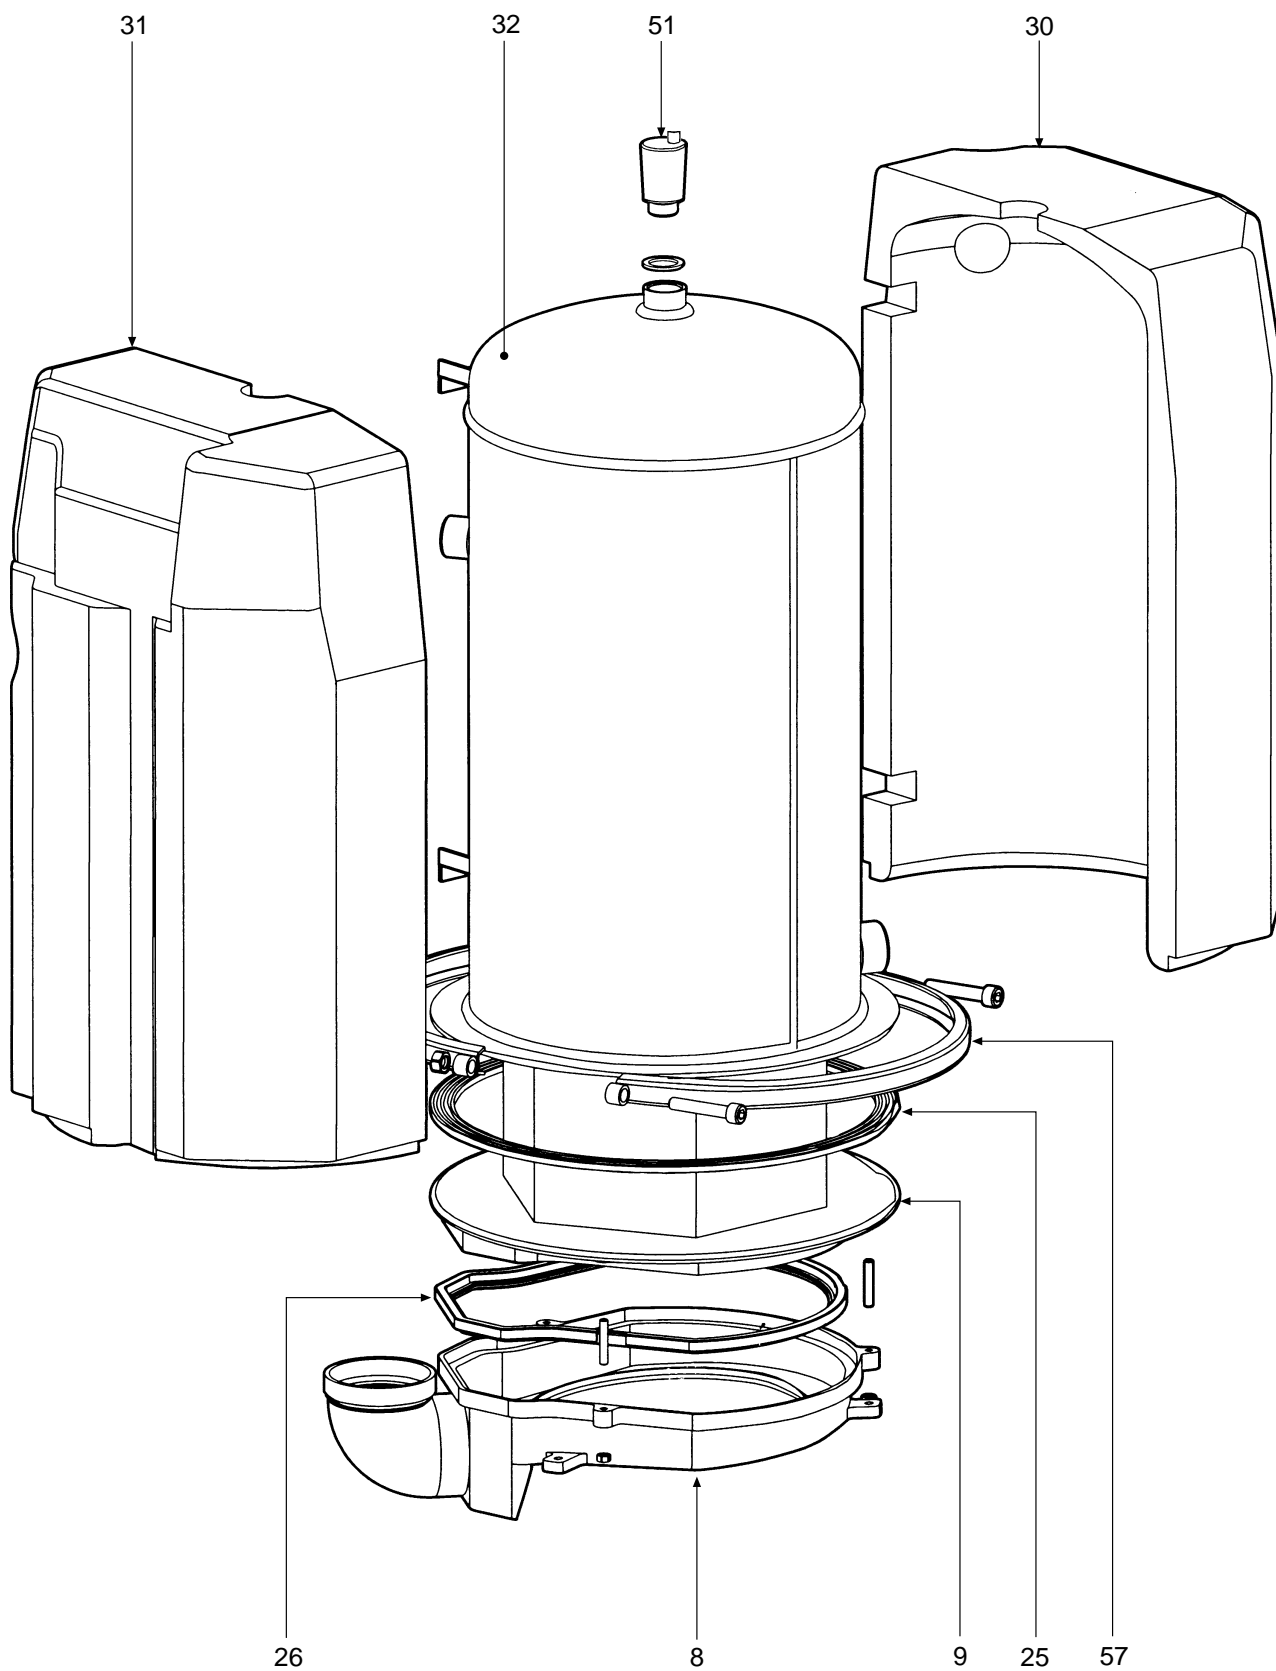

POS.	Q.	CODICE	DESCRIZIONE	Met.		GPL	
				20	30	20	30
1	1	3114689/0	Mantello VRT "bianco"	•	•	•	•
2	1	3114861/0	Griglia inferiore mantello VRT "bianco"	•	•	•	•
3	1	3121194/0	Staffa per elettrodi	•	•	•	•
4	1	3121197/0	Staffa supporto cablaggio	•	•	•	•
5	1	3121218/0	Staffa fissaggio trasformatore	•	•	•	•
6	1	3220316/0	Tubo "Venturi"	•	•	•	•
7	1	3330153/0	Supporto bruciatore	•	•	•	•
8	1	3330154/0	Bacinella raccogli condensa	•	•	•	•
9	1	3330155/0	Scambiatore	•	•	•	•
10	1	3401109/0	Girello 1"	•	•	•	•
11	2	3401149/0	Ghiera vetrino/elettrodo	•	•	•	•
12	2	3401153/0	Riduzione vetrino	•	•	•	•
13	2	3401154/0	Cappuccio vetrino	•	•	•	•
14	1	3401228/0	Dado 3/4"	•	•	•	•
15	2	3401212/0	Perno fissaggio cerniera	•	•	•	•
16	2	3410061/0	Cerniera destra cruscotto	•	•	•	•
17	2	3410062/0	Cerniera sinistra cruscotto	•	•	•	•
18	1	3500396/0	Tappo ABS Ø 25	•	•	•	•
20	1	3500786/0	Tappo per orologio programmatore	•	•	•	•
21	1	3500787/3	Cruscotto	•	•	•	•
22	1	3510123/0	Guarnizione ventilatore-miscelatore	•	•	•	•
23	1	3510157/0	Guarnizione di tenuta	•	•	•	•
24	1	3510158/0	Guarnizione di tenuta	•	•	•	•
25	1	3510161/0	Guarnizione Øe 300 Øi 246 sp. 3	•	•	•	•
26	1	3510162/0	Guarnizione raccolta condensa	•	•	•	•
27	1	3510163/0	Guarnizione	•	•	•	•
28	2	3510164/0	Guarnizione OR 3037-111	•	•	•	•
29	1	3532134/0	Isolante "elettrodi"	•	•	•	•
30	1	3532135/0	Isolante destro (camicia)	•	•	•	•
31	1	3532136/0	Isolante sinistro (camicia)	•	•	•	•
32	1	3740323/0	Camicia d'acqua	•	•	•	•
33	2	3620049/0	Sonda di temperatura a contatto	•	•	•	•
34	1	3430039/2	Molla fissaggio termostato a contatto	•	•	•	•
35	1	3401227/0	Diaframma Øe 16 Øi 4,8	•	•	•	•
36	1	3640022/0	Idrometro	•	•	•	•
37	1	3640010/0	Termostato di sicurezza	•	•	•	•
38	1	3640193/0	Pressostato acqua 1/4"	•	•	•	•
39	1	3650679/2	Scatola protezione cablaggio	•	•	•	•
40	1	3500845/0	Cruscotto porta strumenti	•	•	•	•
41	1	3660141/0	Ventilatore	•	•	•	•
42	1	3660144/0	Pompa WSC NYE40	•	•	•	•
43	1	3660145/0	Pompa WSC NYL40	•	•	•	•
44	1	3670259/0	Trasformatore	•	•	•	•
45	1	3670261/0	Accenditore "Norton"	•	•	•	•
46	1	3670267/0	Elettrodo di rivelazione	•	•	•	•
47	1	3680278/0	Valvola gas Honeywell VK 4115 F	•	•	•	•
48	1	3680279/0	Vaso di espansione rettangolare 12 lt.	•	•	•	•
49	1	3690066/0	Valvola di sicurezza 1/2"	•	•	•	•