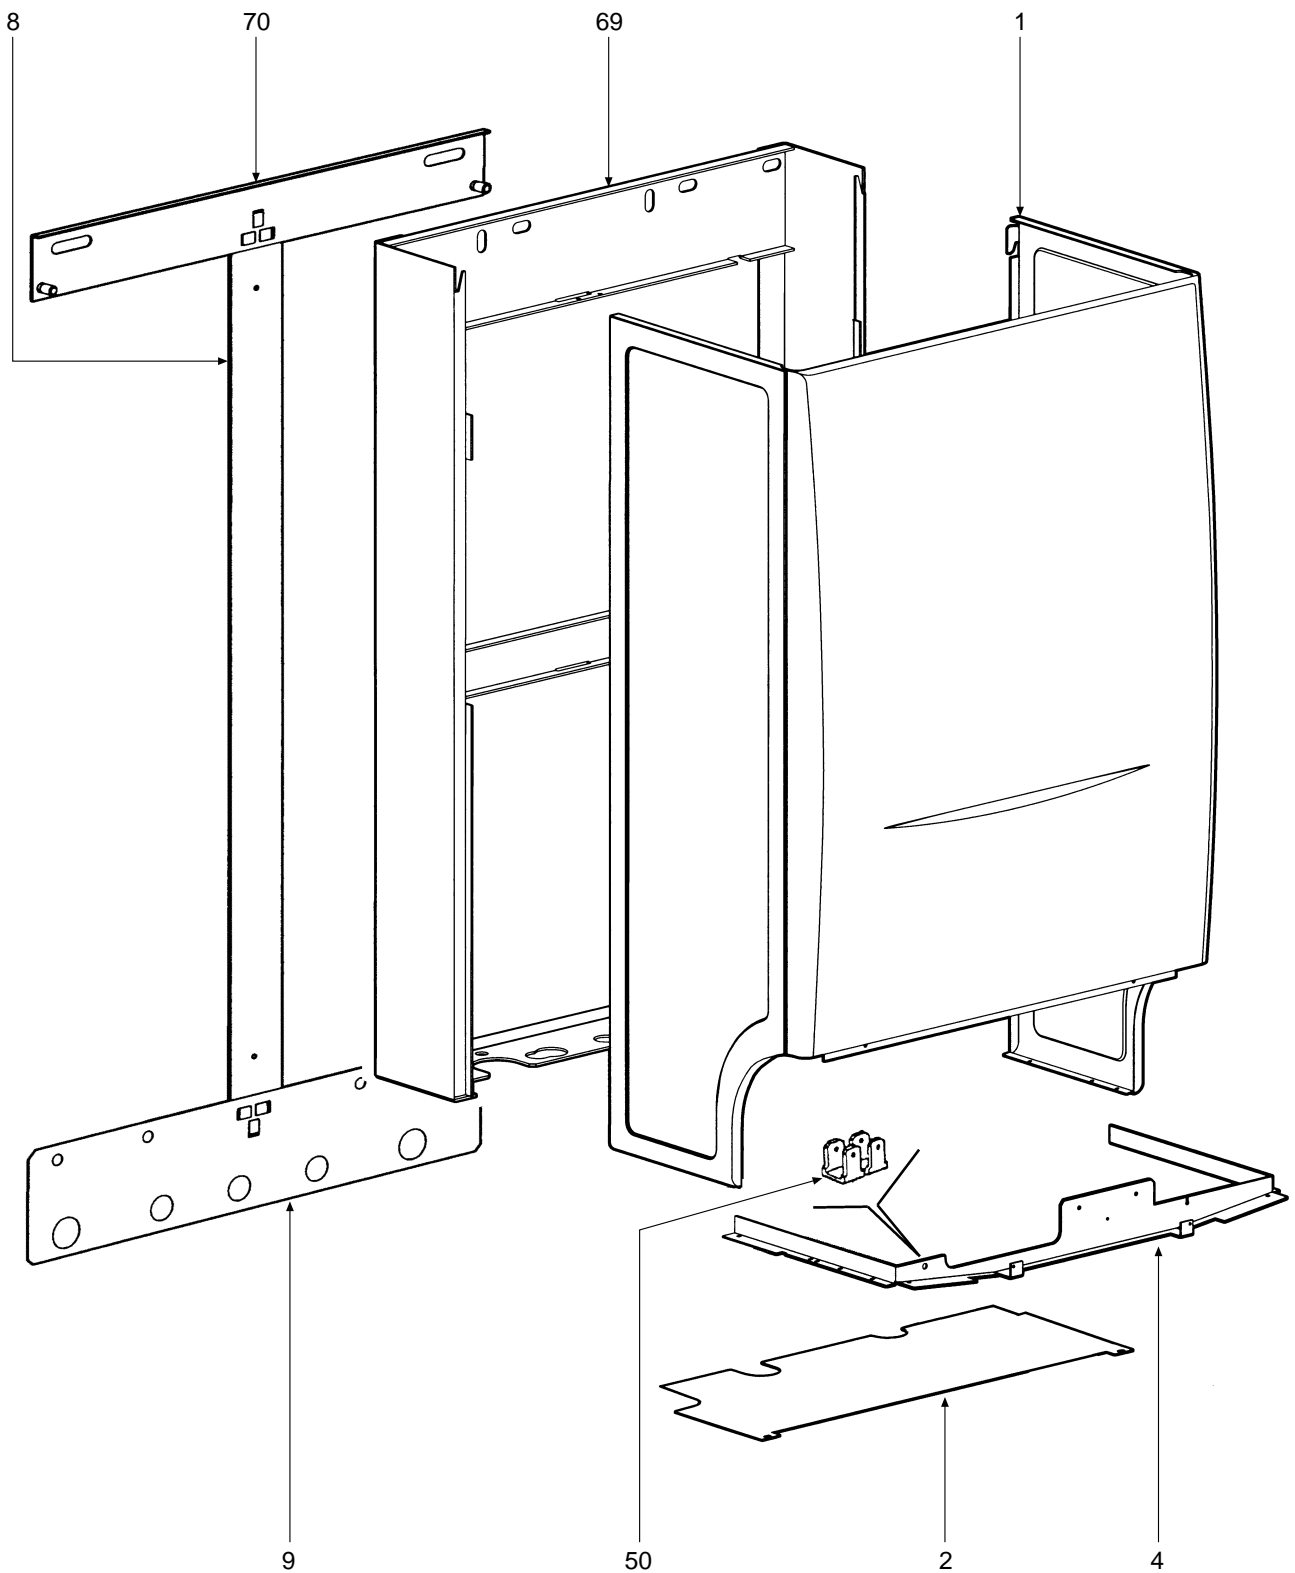

ARENA 30 A

- LISTA PEZZI DI RICAMBIO
- SPARE PART LIST
- ERSATZSTEILE
- LIJST ONDERDELEN
- LISTE PIECES DETACHES
- LISTA PIEZAS DE REPUESTO

CODICE	EDIZIONE	MERCATO	VISTO
30R0419/0	05 - 01	IT - ES

POS.	Q.	CODICE	DESCRIZIONE	Met.	GPL
1	1	31146890	Mantello VRT "bianco"	•	•
2	1	31148610	Griglia inferiore mantello VRT "bianco"	•	•
3	1	31211940	Staffa per elettrodi	•	•
4	1	31211970	Staffa supporto cablaggio	•	•
5	1	31211990	Piastrina fissaggio termostato fumi	•	•
6	1	31212180	Staffa fissaggio trasformatore	•	•
8	1	31212970	Staffa "dima"	•	•
9	1	31212980	Staffa inferiore "dima"	•	•
10	1	31213530	Staffa bloccaggio tubazione	•	•
11	1	32203160	Tube "Venturi"	•	•
12	1	32700712	Tube Ø 60x400 in alluminio	•	•
12	1	35008362	Tube Ø 60x400	•	•
13	1	32700790	Tube Ø 60x340 in alluminio	•	•
13	1	35008490	Tube Ø 60x340	•	•
14	1	33301530	Supporto bruciatore	•	•
15	1	33301540	Bacinella raccogli condensa	•	•
16	1	33301550	Corpo caldaia in alluminio	•	•
17	1	34011060	Presse pressione per bobina modulante	•	•
18	1	34011090	Girello 1"	•	•
19	2	34011490	Ghiera vetrino/elettrodo	•	•
20	2	34011530	Riduzione vetrino	•	•
21	2	34011540	Cappuccio vetrino	•	•
22	2	34012120	Perno fissaggio cerniera	•	•
23	1	34012270	Diaframma Øe 16 Øi 4,8	•	•
24	1	34012280	Dado 3/4"	•	•
25	1	34100610	Cerniera destra cruscotto	•	•
26	1	34100620	Cerniera sinistra cruscotto	•	•
27	1	34300510	Molla fissaggio termostato sicurezza	•	•
28	1	35003960	Tappo ABS Ø 25	•	•
29	2	35006150	Tappo	•	•
30	1	35007860	Tappo per orologio programmatore	•	•
31	1	35007873	Coperchio cruscotto	•	•
32	1	35008450	Cruscotto porta strumenti	•	•
33	1	35101180	Guarnizione Ø 60 silicone	•	•
34	1	35101230	Guarnizione tra collettore e coperchio bruciatore	•	•
35	1	35101570	Guarnizione di tenuta	•	•
36	1	35101580	Guarnizione di tenuta	•	•
37	1	35101590	Raccordo	•	•
38	1	35101620	Guarnizione raccolta condensa	•	•
39	1	35101630	Guarnizione	•	•
40	2	35101640	Guarnizione OR 3037-111	•	•
41	3	35101860	Guarnizione OR 254,5x10	•	•
42	1	35321340	Isolante "elettrodi"	•	•
43	1	35321350	Isolante destro (camicia)	•	•
44	1	35321360	Isolante sinistro (camicia)	•	•
45	3	36200490	Sonda di temperatura a contatto	•	•
46	1	36400100	Termostato contatti oro 100° senza flangia	•	•
47	1	36400220	Idrometro	•	•