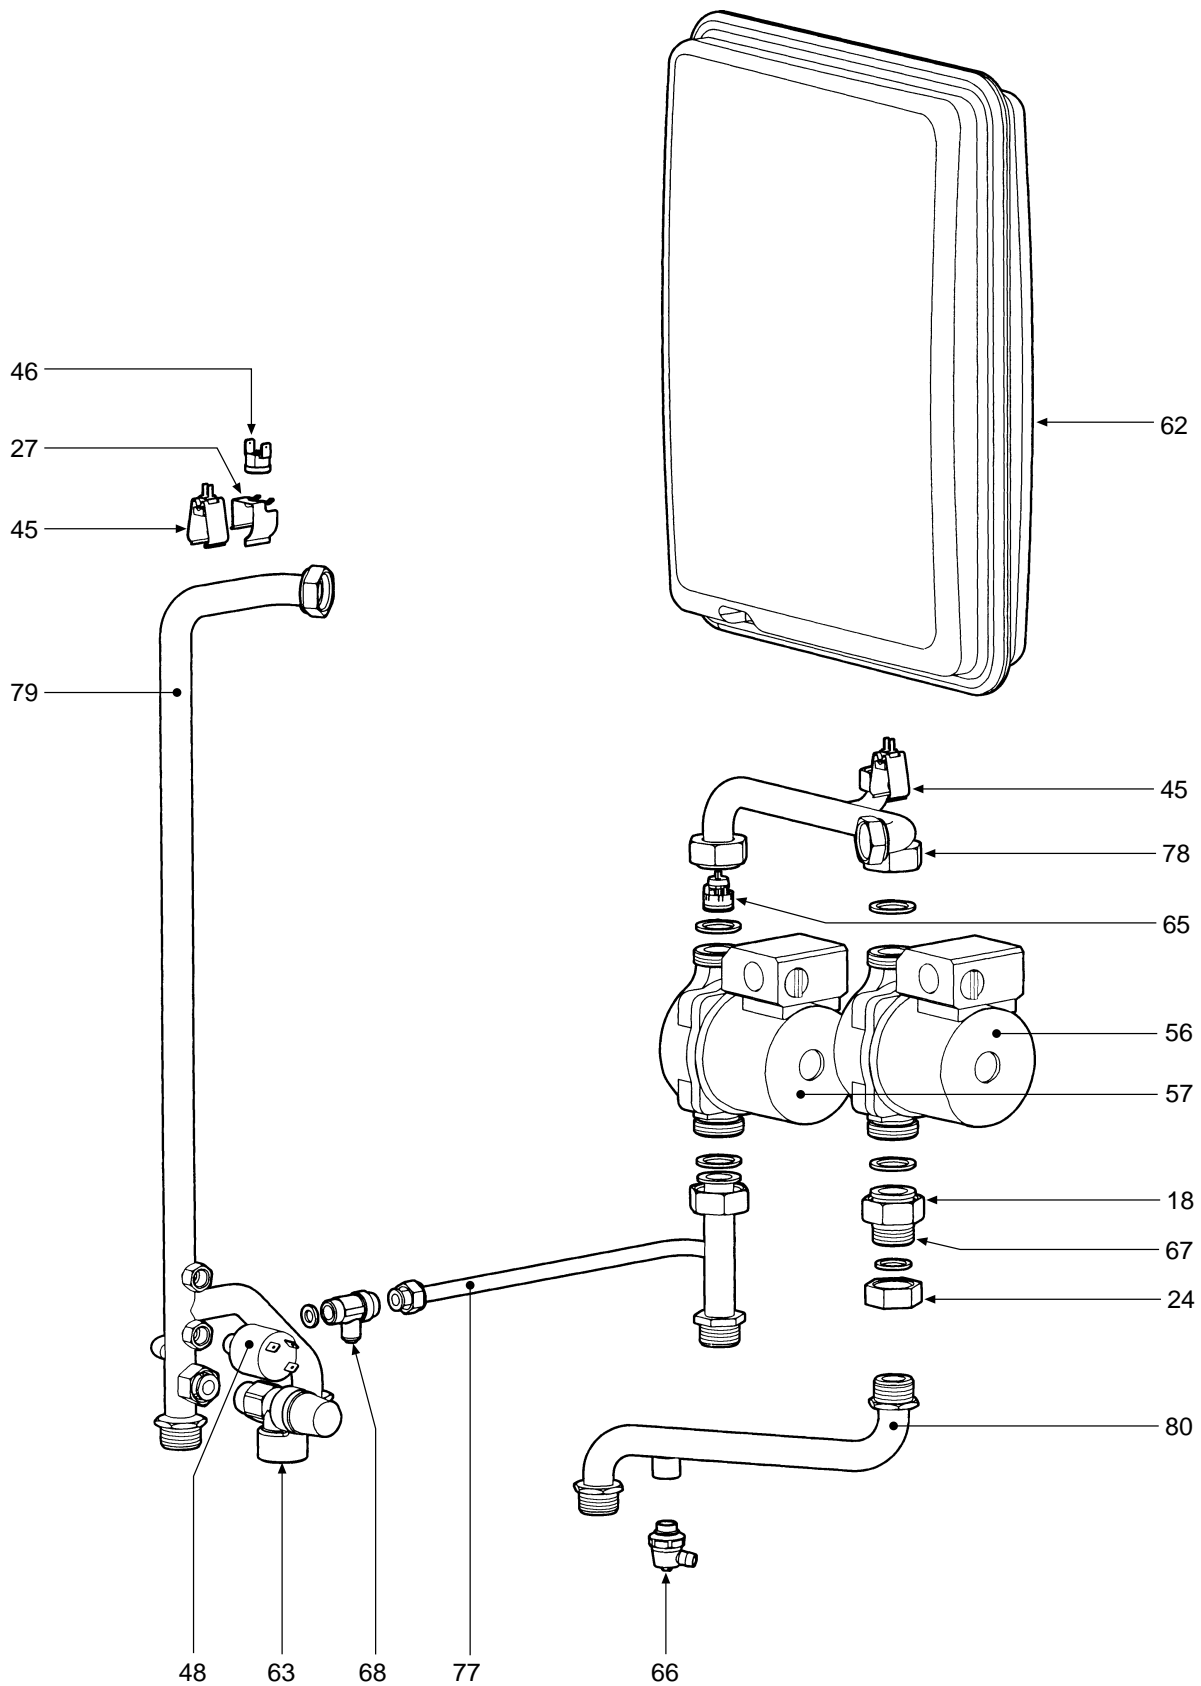

ARENA 30 A

- LISTA PEZZI DI RICAMBIO
- SPARE PART LIST
- ERSATZSTEILE
- LIJST ONDERDELEN
- LISTE PIECES DETACHES
- LISTA PIEZAS DE REPUESTO

CODICE	EDIZIONE	MERCATO	VISTO
30R0419/0	05 - 01	IT - ES

POS.	Q.	CODICE	DESCRIZIONE	Met.	GPL
1	1	31146890	Mantello VRT "bianco"	•	•
2	1	31148610	Griglia inferiore mantello VRT "bianco"	•	•
3	1	31211940	Staffa per elettrodi	•	•
4	1	31211970	Staffa supporto cablaggio	•	•
5	1	31211990	Piastrina fissaggio termostato fumi	•	•
6	1	31212180	Staffa fissaggio trasformatore	•	•
8	1	31212970	Staffa "dima"	•	•
9	1	31212980	Staffa inferiore "dima"	•	•
10	1	31213530	Staffa bloccaggio tubazione	•	•
11	1	32203160	Tube "Venturi"	•	•
12	1	32700712	Tube Ø 60x400 in alluminio	•	•
12	1	35008362	Tube Ø 60x400	•	•
13	1	32700790	Tube Ø 60x340 in alluminio	•	•
13	1	35008490	Tube Ø 60x340	•	•
14	1	33301530	Supporto bruciatore	•	•
15	1	33301540	Bacinella raccogli condensa	•	•
16	1	33301550	Corpo caldaia in alluminio	•	•
17	1	34011060	Presse pressione per bobina modulante	•	•
18	1	34011090	Girello 1"	•	•
19	2	34011490	Ghiera vetrino/elettrodo	•	•
20	2	34011530	Riduzione vetrino	•	•
21	2	34011540	Cappuccio vetrino	•	•
22	2	34012120	Perno fissaggio cerniera	•	•
23	1	34012270	Diaframma Øe 16 Øi 4,8	•	•
24	1	34012280	Dado 3/4"	•	•
25	1	34100610	Cerniera destra cruscotto	•	•
26	1	34100620	Cerniera sinistra cruscotto	•	•
27	1	34300510	Molla fissaggio termostato sicurezza	•	•
28	1	35003960	Tappo ABS Ø 25	•	•
29	2	35006150	Tappo	•	•
30	1	35007860	Tappo per orologio programmatore	•	•
31	1	35007873	Coperchio cruscotto	•	•
32	1	35008450	Cruscotto porta strumenti	•	•
33	1	35101180	Guarnizione Ø 60 silicone	•	•
34	1	35101230	Guarnizione tra collettore e coperchio bruciatore	•	•
35	1	35101570	Guarnizione di tenuta	•	•
36	1	35101580	Guarnizione di tenuta	•	•
37	1	35101590	Raccordo	•	•
38	1	35101620	Guarnizione raccolta condensa	•	•
39	1	35101630	Guarnizione	•	•
40	2	35101640	Guarnizione OR 3037-111	•	•
41	3	35101860	Guarnizione OR 254,5x10	•	•
42	1	35321340	Isolante "elettrodi"	•	•
43	1	35321350	Isolante destro (camicia)	•	•
44	1	35321360	Isolante sinistro (camicia)	•	•
45	3	36200490	Sonda di temperatura a contatto	•	•
46	1	36400100	Termostato contatti oro 100° senza flangia	•	•
47	1	36400220	Idrometro	•	•