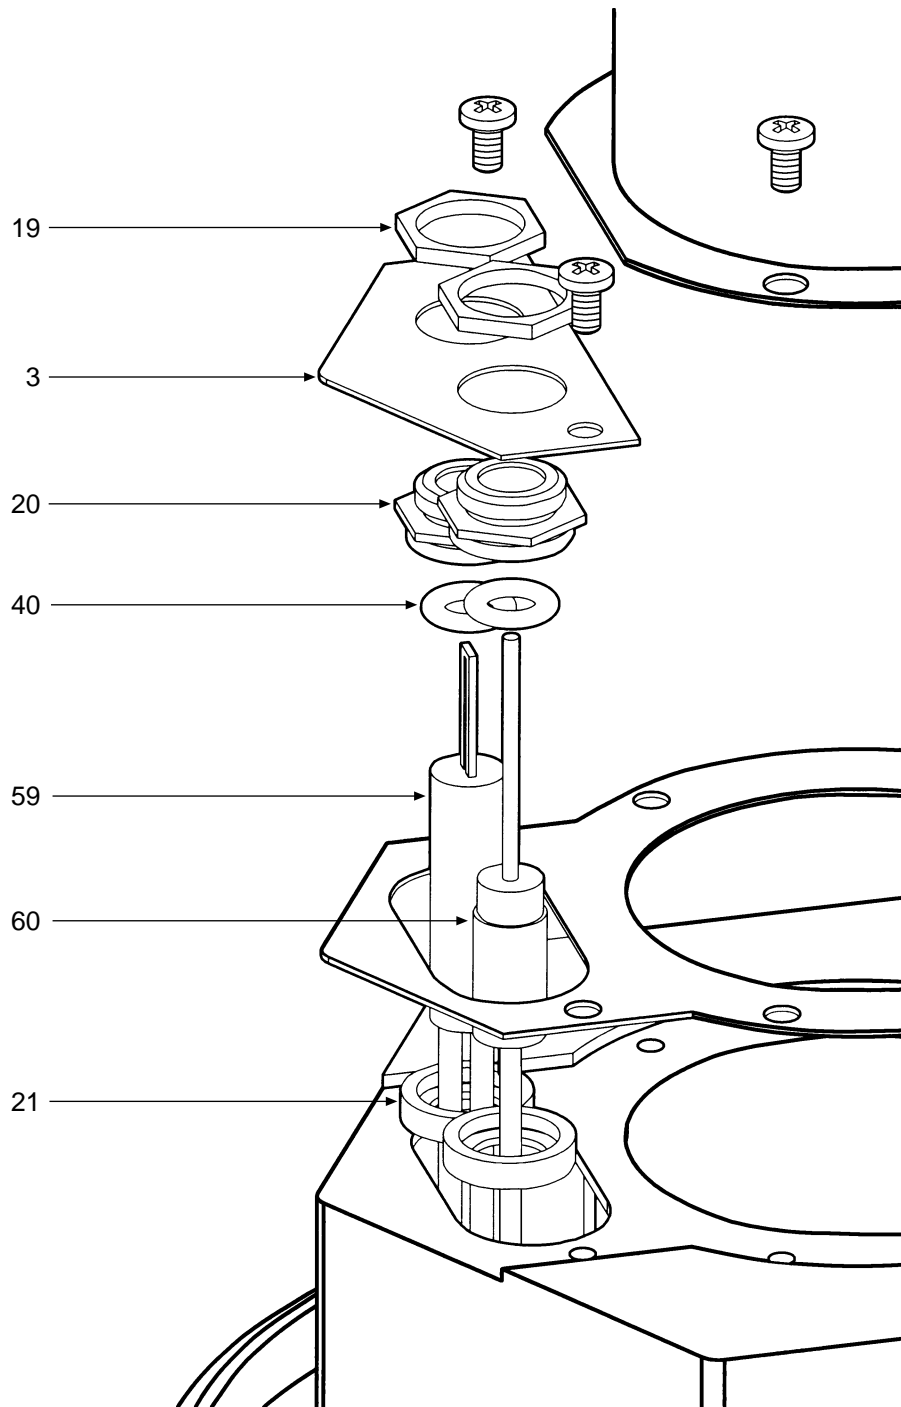

ARENA 30 A

- LISTA PEZZI DI RICAMBIO
- SPARE PART LIST
- ERSATZSTEILE
- LIJST ONDERDELEN
- LISTE PIECES DETACHES
- LISTA PIEZAS DE REPUESTO

CODICE	EDIZIONE	MERCATO	VISTO
30R0419/0	05 - 01	IT - ES

POS.	Q.	CODICE	DESCRIZIONE	Met.	GPL
1	1	31146890	Mantello VRT "bianco"	•	•
2	1	31148610	Griglia inferiore mantello VRT "bianco"	•	•
3	1	31211940	Staffa per elettrodi	•	•
4	1	31211970	Staffa supporto cablaggio	•	•
5	1	31211990	Piastrina fissaggio termostato fumi	•	•
6	1	31212180	Staffa fissaggio trasformatore	•	•
8	1	31212970	Staffa "dima"	•	•
9	1	31212980	Staffa inferiore "dima"	•	•
10	1	31213530	Staffa bloccaggio tubazione	•	•
11	1	32203160	Tube "Venturi"	•	•
12	1	32700712	Tube Ø 60x400 in alluminio	•	•
12	1	35008362	Tube Ø 60x400	•	•
13	1	32700790	Tube Ø 60x340 in alluminio	•	•
13	1	35008490	Tube Ø 60x340	•	•
14	1	33301530	Supporto bruciatore	•	•
15	1	33301540	Bacinella raccogli condensa	•	•
16	1	33301550	Corpo caldaia in alluminio	•	•
17	1	34011060	Presse pressione per bobina modulante	•	•
18	1	34011090	Girello 1"	•	•
19	2	34011490	Ghiera vetrino/elettrodo	•	•
20	2	34011530	Riduzione vetrino	•	•
21	2	34011540	Cappuccio vetrino	•	•
22	2	34012120	Perno fissaggio cerniera	•	•
23	1	34012270	Diaframma Øe 16 Øi 4,8	•	•
24	1	34012280	Dado 3/4"	•	•
25	1	34100610	Cerniera destra cruscotto	•	•
26	1	34100620	Cerniera sinistra cruscotto	•	•
27	1	34300510	Molla fissaggio termostato sicurezza	•	•
28	1	35003960	Tappo ABS Ø 25	•	•
29	2	35006150	Tappo	•	•
30	1	35007860	Tappo per orologio programmatore	•	•
31	1	35007873	Coperchio cruscotto	•	•
32	1	35008450	Cruscotto porta strumenti	•	•
33	1	35101180	Guarnizione Ø 60 silicone	•	•
34	1	35101230	Guarnizione tra collettore e coperchio bruciatore	•	•
35	1	35101570	Guarnizione di tenuta	•	•
36	1	35101580	Guarnizione di tenuta	•	•
37	1	35101590	Raccordo	•	•
38	1	35101620	Guarnizione raccolta condensa	•	•
39	1	35101630	Guarnizione	•	•
40	2	35101640	Guarnizione OR 3037-111	•	•
41	3	35101860	Guarnizione OR 254,5x10	•	•
42	1	35321340	Isolante "elettrodi"	•	•
43	1	35321350	Isolante destro (camicia)	•	•
44	1	35321360	Isolante sinistro (camicia)	•	•
45	3	36200490	Sonda di temperatura a contatto	•	•
46	1	36400100	Termostato contatti oro 100° senza flangia	•	•
47	1	36400220	Idrometro	•	•