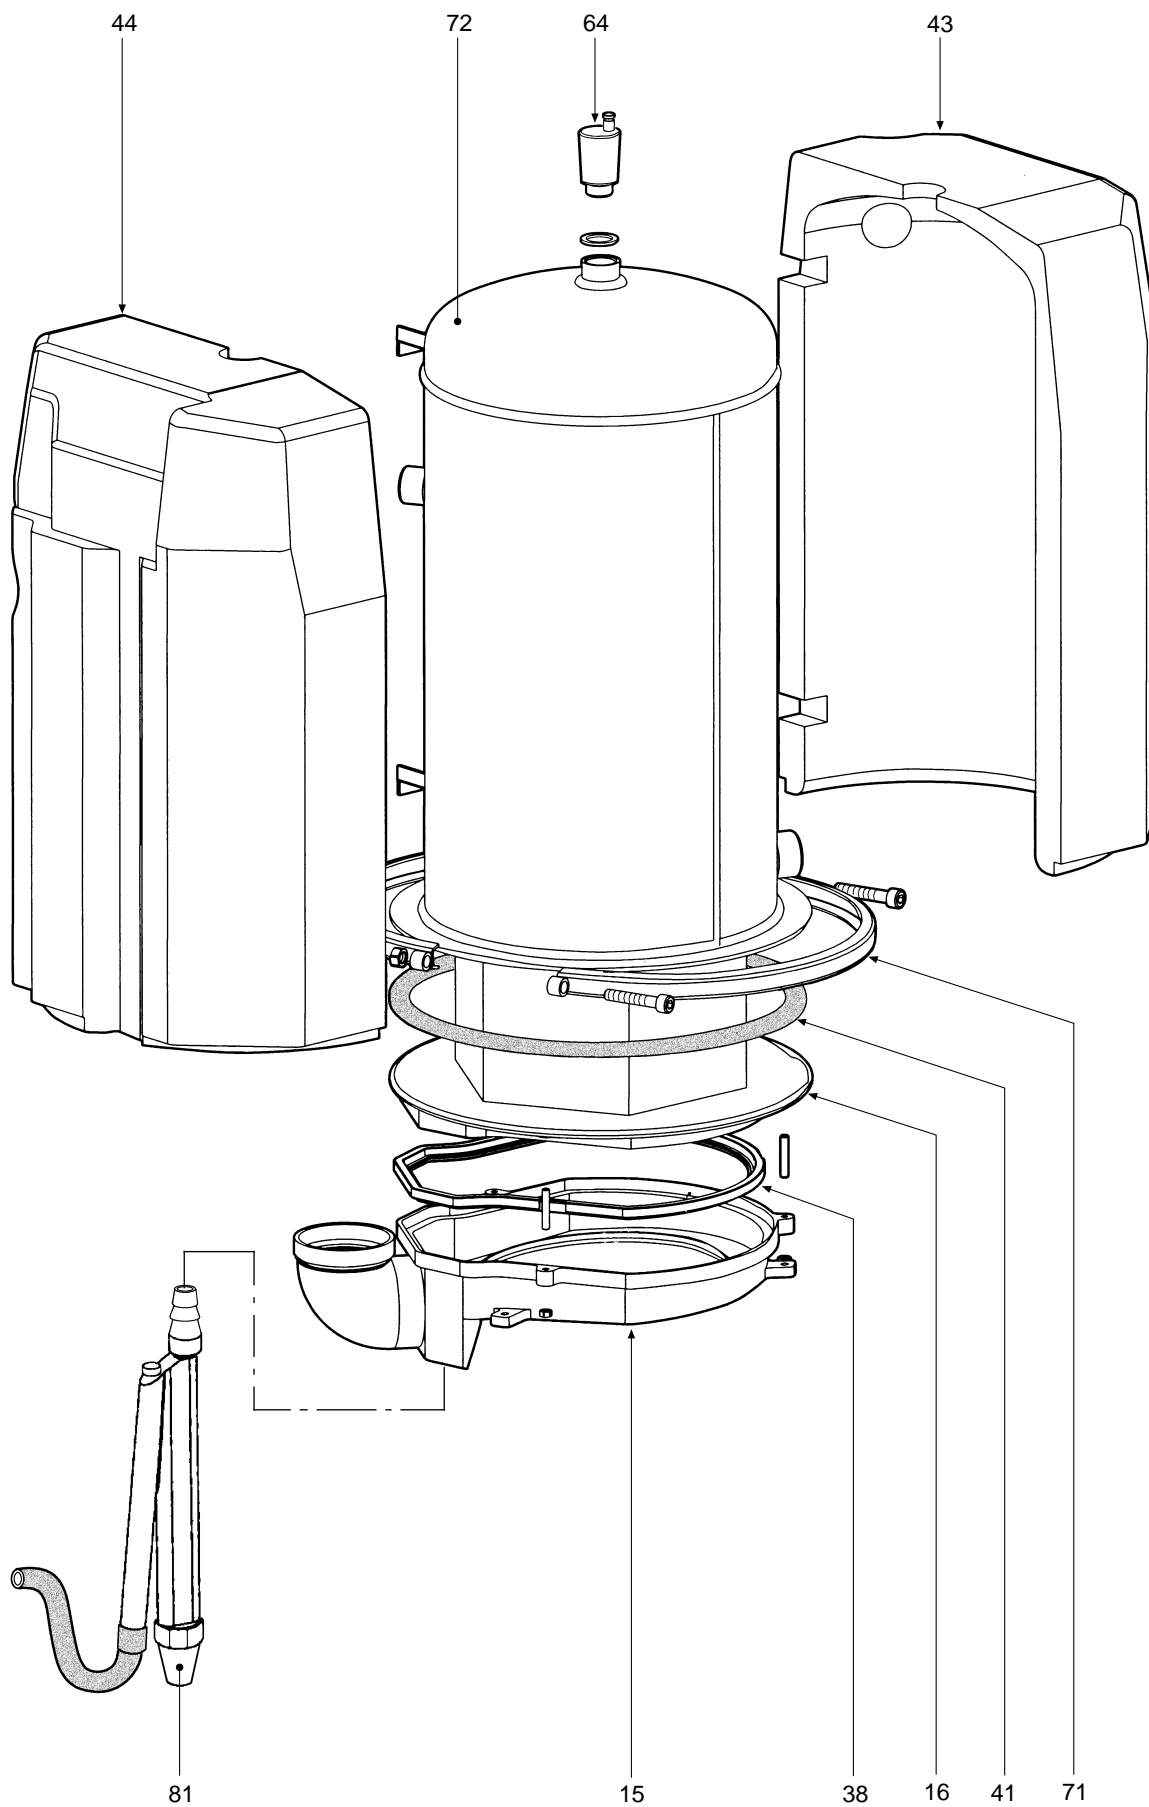

ARENA 30 A

- LISTA PEZZI DI RICAMBIO
- SPARE PART LIST
- ERSATZSTEILE
- LIJST ONDERDELEN
- LISTE PIECES DETACHES
- LISTA PIEZAS DE REPUESTO

CODICE	EDIZIONE	MERCATO	VISTO
30R0419/0	05 - 01	IT - ES

POS.	Q.	CODICE	DESCRIZIONE	Met.	GPL
1	1	31146890	Mantello VRT "bianco"	•	•
2	1	31148610	Griglia inferiore mantello VRT "bianco"	•	•
3	1	31211940	Staffa per elettrodi	•	•
4	1	31211970	Staffa supporto cablaggio	•	•
5	1	31211990	Piastrina fissaggio termostato fumi	•	•
6	1	31212180	Staffa fissaggio trasformatore	•	•
8	1	31212970	Staffa "dima"	•	•
9	1	31212980	Staffa inferiore "dima"	•	•
10	1	31213530	Staffa bloccaggio tubazione	•	•
11	1	32203160	Tube "Venturi"	•	•
12	1	32700712	Tube Ø 60x400 in alluminio	•	•
12	1	35008362	Tube Ø 60x400	•	•
13	1	32700790	Tube Ø 60x340 in alluminio	•	•
13	1	35008490	Tube Ø 60x340	•	•
14	1	33301530	Supporto bruciatore	•	•
15	1	33301540	Bacinella raccogli condensa	•	•
16	1	33301550	Corpo caldaia in alluminio	•	•
17	1	34011060	Presse pressione per bobina modulante	•	•
18	1	34011090	Girello 1"	•	•
19	2	34011490	Ghiera vetrino/elettrodo	•	•
20	2	34011530	Riduzione vetrino	•	•
21	2	34011540	Cappuccio vetrino	•	•
22	2	34012120	Perno fissaggio cerniera	•	•
23	1	34012270	Diaframma Øe 16 Øi 4,8	•	•
24	1	34012280	Dado 3/4"	•	•
25	1	34100610	Cerniera destra cruscotto	•	•
26	1	34100620	Cerniera sinistra cruscotto	•	•
27	1	34300510	Molla fissaggio termostato sicurezza	•	•
28	1	35003960	Tappo ABS Ø 25	•	•
29	2	35006150	Tappo	•	•
30	1	35007860	Tappo per orologio programmatore	•	•
31	1	35007873	Coperchio cruscotto	•	•
32	1	35008450	Cruscotto porta strumenti	•	•
33	1	35101180	Guarnizione Ø 60 silicone	•	•
34	1	35101230	Guarnizione tra collettore e coperchio bruciatore	•	•
35	1	35101570	Guarnizione di tenuta	•	•
36	1	35101580	Guarnizione di tenuta	•	•
37	1	35101590	Raccordo	•	•
38	1	35101620	Guarnizione raccolta condensa	•	•
39	1	35101630	Guarnizione	•	•
40	2	35101640	Guarnizione OR 3037-111	•	•
41	3	35101860	Guarnizione OR 254,5x10	•	•
42	1	35321340	Isolante "elettrodi"	•	•
43	1	35321350	Isolante destro (camicia)	•	•
44	1	35321360	Isolante sinistro (camicia)	•	•
45	3	36200490	Sonda di temperatura a contatto	•	•
46	1	36400100	Termostato contatti oro 100° senza flangia	•	•
47	1	36400220	Idrometro	•	•