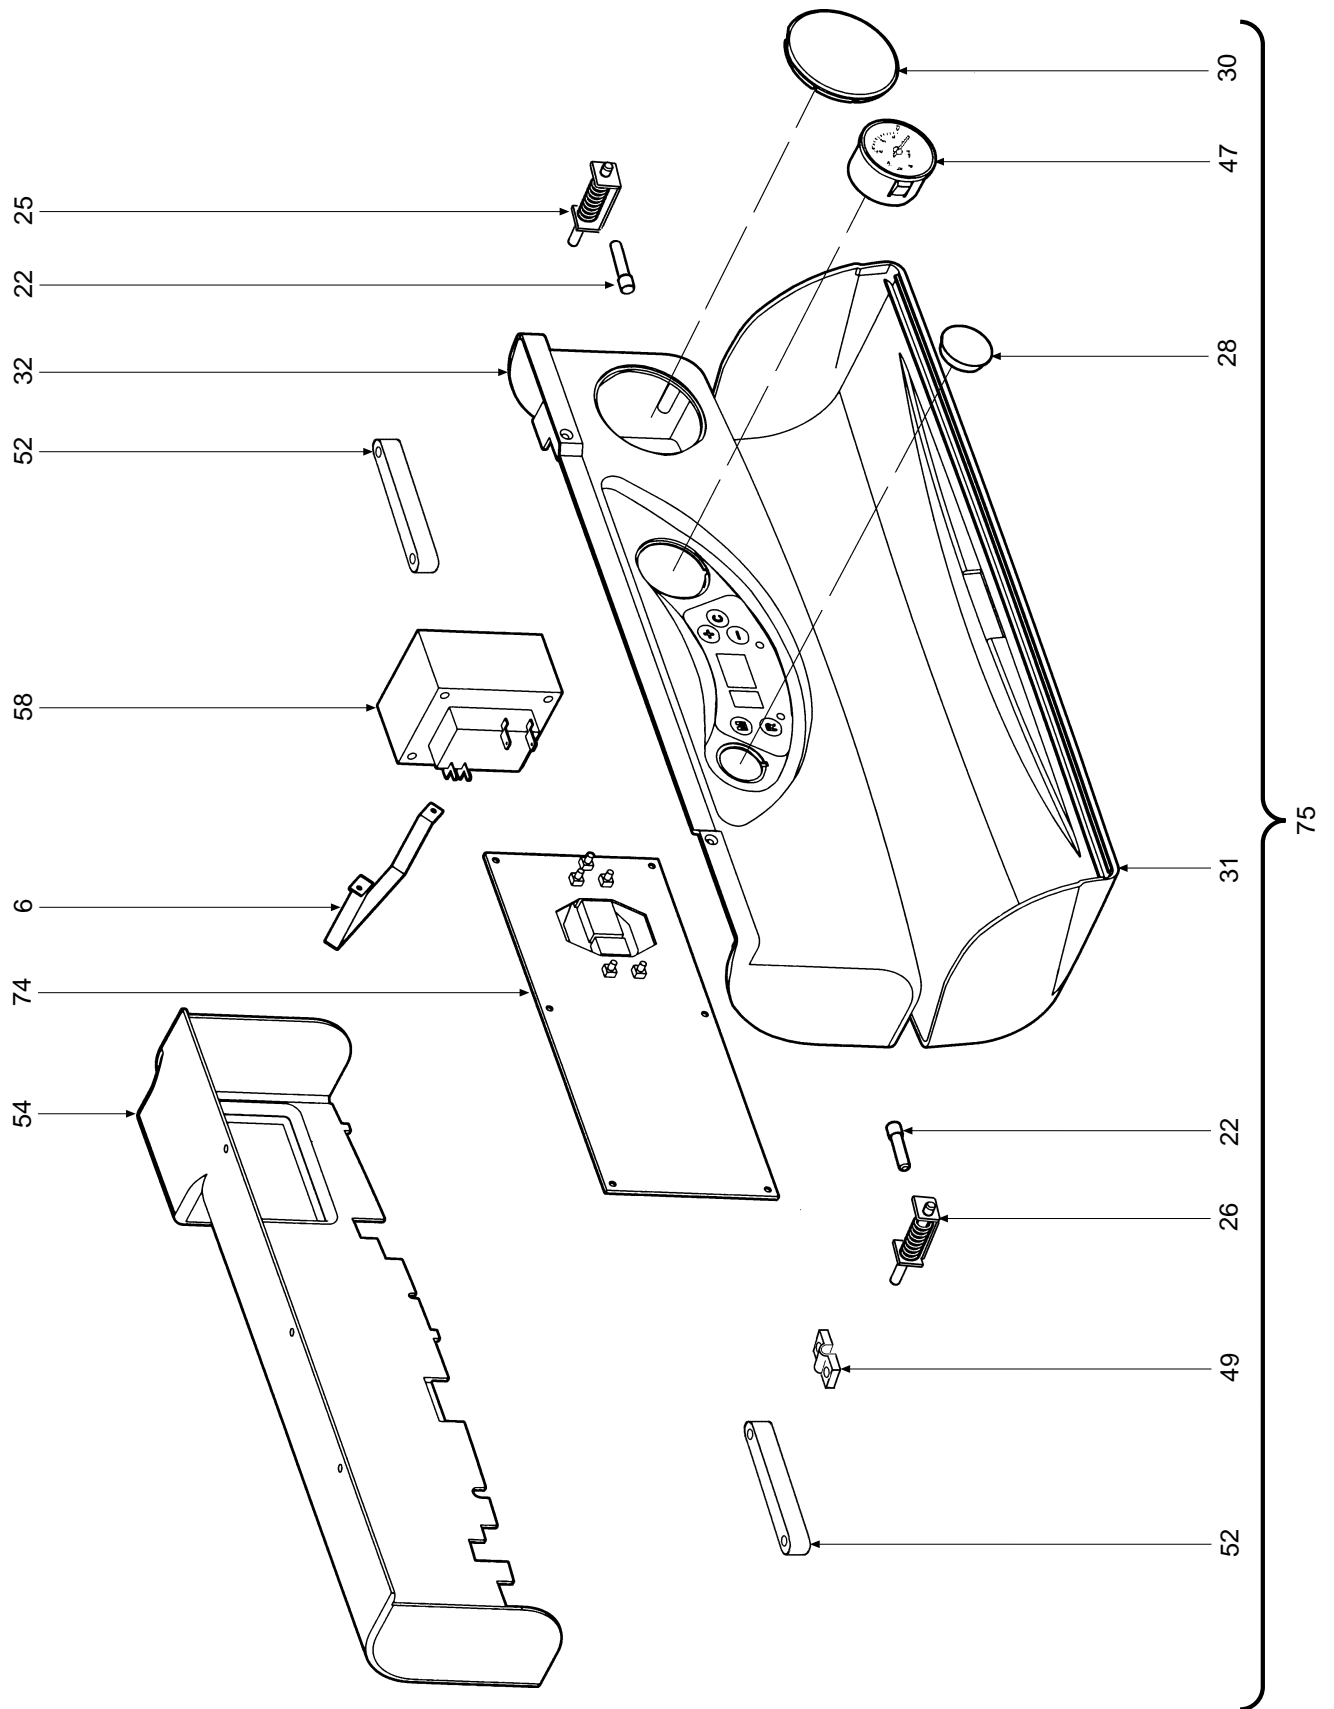

ARENA 30 A

- LISTA PEZZI DI RICAMBIO
- SPARE PART LIST
- ERSATZSTEILE
- LIJST ONDERDELEN
- LISTE PIECES DETACHES
- LISTA PIEZAS DE REPUESTO

CODICE	EDIZIONE	MERCATO	VISTO
30R0419/0	05 - 01	IT - ES

POS.	Q.	CODICE	DESCRIZIONE	Met.	GPL
1	1	31146890	Mantello VRT "bianco"	•	•
2	1	31148610	Griglia inferiore mantello VRT "bianco"	•	•
3	1	31211940	Staffa per elettrodi	•	•
4	1	31211970	Staffa supporto cablaggio	•	•
5	1	31211990	Piastrina fissaggio termostato fumi	•	•
6	1	31212180	Staffa fissaggio trasformatore	•	•
8	1	31212970	Staffa "dima"	•	•
9	1	31212980	Staffa inferiore "dima"	•	•
10	1	31213530	Staffa bloccaggio tubazione	•	•
11	1	32203160	Tube "Venturi"	•	•
12	1	32700712	Tube Ø 60x400 in alluminio	•	•
12	1	35008362	Tube Ø 60x400	•	•
13	1	32700790	Tube Ø 60x340 in alluminio	•	•
13	1	35008490	Tube Ø 60x340	•	•
14	1	33301530	Supporto bruciatore	•	•
15	1	33301540	Bacinella raccogli condensa	•	•
16	1	33301550	Corpo caldaia in alluminio	•	•
17	1	34011060	Presse pressione per bobina modulante	•	•
18	1	34011090	Girello 1"	•	•
19	2	34011490	Ghiera vetrino/elettrodo	•	•
20	2	34011530	Riduzione vetrino	•	•
21	2	34011540	Cappuccio vetrino	•	•
22	2	34012120	Perno fissaggio cerniera	•	•
23	1	34012270	Diaframma Øe 16 Øi 4,8	•	•
24	1	34012280	Dado 3/4"	•	•
25	1	34100610	Cerniera destra cruscotto	•	•
26	1	34100620	Cerniera sinistra cruscotto	•	•
27	1	34300510	Molla fissaggio termostato sicurezza	•	•
28	1	35003960	Tappo ABS Ø 25	•	•
29	2	35006150	Tappo	•	•
30	1	35007860	Tappo per orologio programmatore	•	•
31	1	35007873	Coperchio cruscotto	•	•
32	1	35008450	Cruscotto porta strumenti	•	•
33	1	35101180	Guarnizione Ø 60 silicone	•	•
34	1	35101230	Guarnizione tra collettore e coperchio bruciatore	•	•
35	1	35101570	Guarnizione di tenuta	•	•
36	1	35101580	Guarnizione di tenuta	•	•
37	1	35101590	Raccordo	•	•
38	1	35101620	Guarnizione raccolta condensa	•	•
39	1	35101630	Guarnizione	•	•
40	2	35101640	Guarnizione OR 3037-111	•	•
41	3	35101860	Guarnizione OR 254,5x10	•	•
42	1	35321340	Isolante "elettrodi"	•	•
43	1	35321350	Isolante destro (camicia)	•	•
44	1	35321360	Isolante sinistro (camicia)	•	•
45	3	36200490	Sonda di temperatura a contatto	•	•
46	1	36400100	Termostato contatti oro 100° senza flangia	•	•
47	1	36400220	Idrometro	•	•