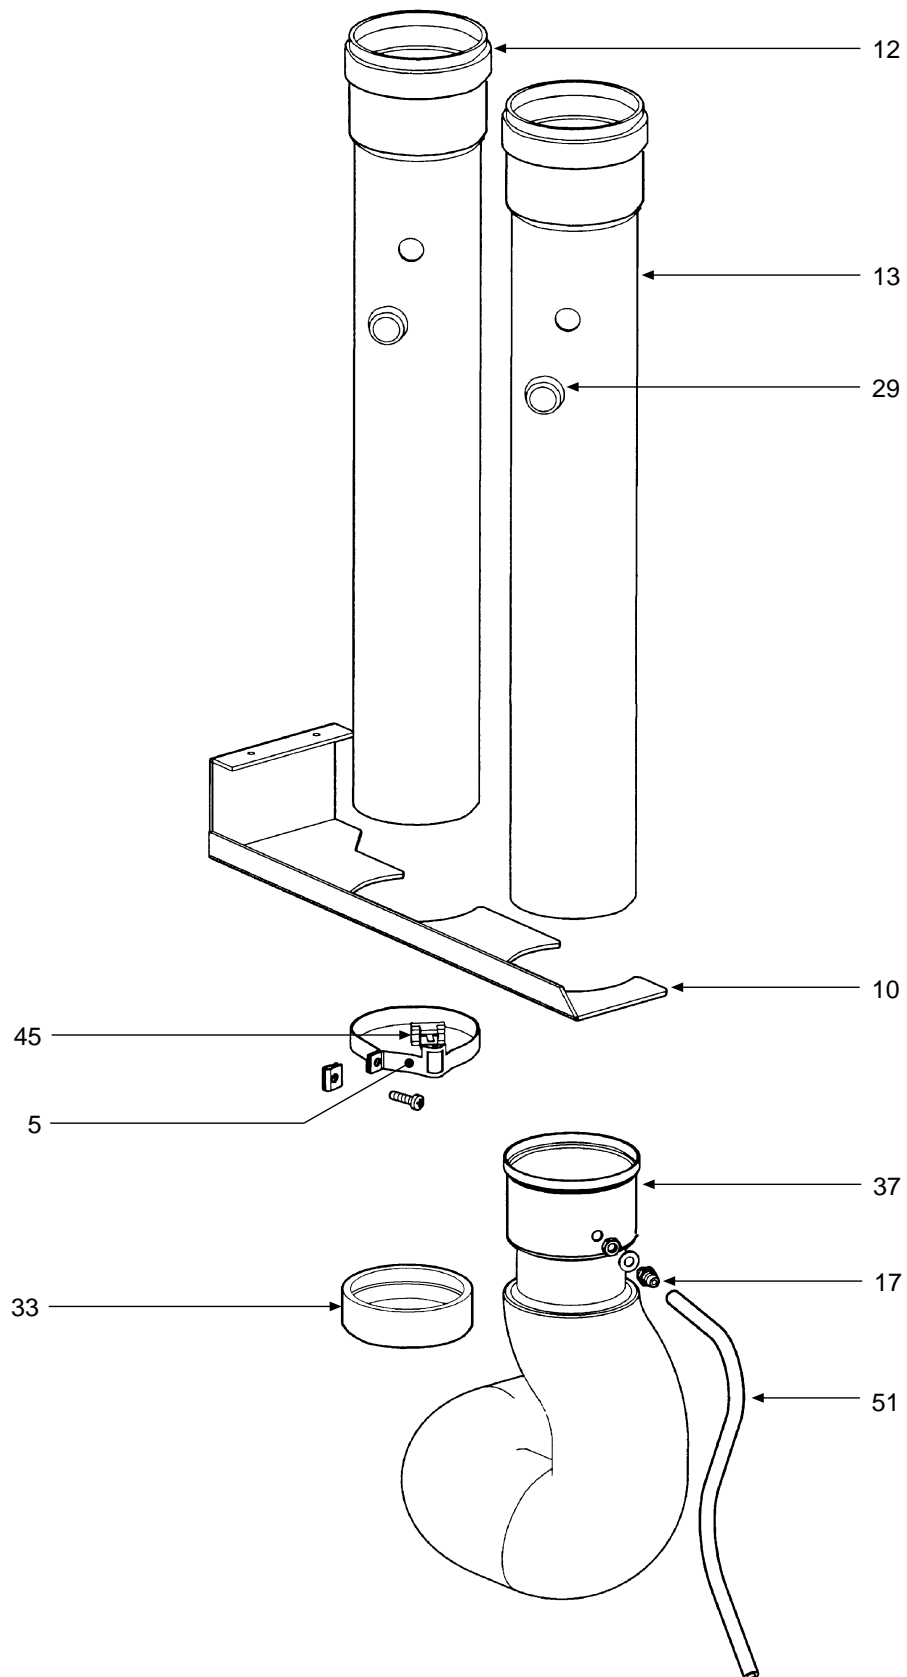

ARENA 30 A

- LISTA PEZZI DI RICAMBIO
- SPARE PART LIST
- ERSATZSTEILE
- LIJST ONDERDELEN
- LISTE PIECES DETACHES
- LISTA PIEZAS DE REPUESTO

CODICE	EDIZIONE	MERCATO	VISTO
30R0419/0	05 - 01	IT - ES

POS.	Q.	CODICE	DESCRIZIONE	Met.	GPL
1	1	31146890	Mantello VRT "bianco"	•	•
2	1	31148610	Griglia inferiore mantello VRT "bianco"	•	•
3	1	31211940	Staffa per elettrodi	•	•
4	1	31211970	Staffa supporto cablaggio	•	•
5	1	31211990	Piastrina fissaggio termostato fumi	•	•
6	1	31212180	Staffa fissaggio trasformatore	•	•
8	1	31212970	Staffa "dima"	•	•
9	1	31212980	Staffa inferiore "dima"	•	•
10	1	31213530	Staffa bloccaggio tubazione	•	•
11	1	32203160	Tube "Venturi"	•	•
12	1	32700712	Tube Ø 60x400 in alluminio	•	•
12	1	35008362	Tube Ø 60x400	•	•
13	1	32700790	Tube Ø 60x340 in alluminio	•	•
13	1	35008490	Tube Ø 60x340	•	•
14	1	33301530	Supporto bruciatore	•	•
15	1	33301540	Bacinella raccogli condensa	•	•
16	1	33301550	Corpo caldaia in alluminio	•	•
17	1	34011060	Presse pressione per bobina modulante	•	•
18	1	34011090	Girello 1"	•	•
19	2	34011490	Ghiera vetrino/elettrodo	•	•
20	2	34011530	Riduzione vetrino	•	•
21	2	34011540	Cappuccio vetrino	•	•
22	2	34012120	Perno fissaggio cerniera	•	•
23	1	34012270	Diaframma Øe 16 Øi 4,8	•	•
24	1	34012280	Dado 3/4"	•	•
25	1	34100610	Cerniera destra cruscotto	•	•
26	1	34100620	Cerniera sinistra cruscotto	•	•
27	1	34300510	Molla fissaggio termostato sicurezza	•	•
28	1	35003960	Tappo ABS Ø 25	•	•
29	2	35006150	Tappo	•	•
30	1	35007860	Tappo per orologio programmatore	•	•
31	1	35007873	Coperchio cruscotto	•	•
32	1	35008450	Cruscotto porta strumenti	•	•
33	1	35101180	Guarnizione Ø 60 silicone	•	•
34	1	35101230	Guarnizione tra collettore e coperchio bruciatore	•	•
35	1	35101570	Guarnizione di tenuta	•	•
36	1	35101580	Guarnizione di tenuta	•	•
37	1	35101590	Raccordo	•	•
38	1	35101620	Guarnizione raccolta condensa	•	•
39	1	35101630	Guarnizione	•	•
40	2	35101640	Guarnizione OR 3037-111	•	•
41	3	35101860	Guarnizione OR 254,5x10	•	•
42	1	35321340	Isolante "elettrodi"	•	•
43	1	35321350	Isolante destro (camicia)	•	•
44	1	35321360	Isolante sinistro (camicia)	•	•
45	3	36200490	Sonda di temperatura a contatto	•	•
46	1	36400100	Termostato contatti oro 100° senza flangia	•	•
47	1	36400220	Idrometro	•	•