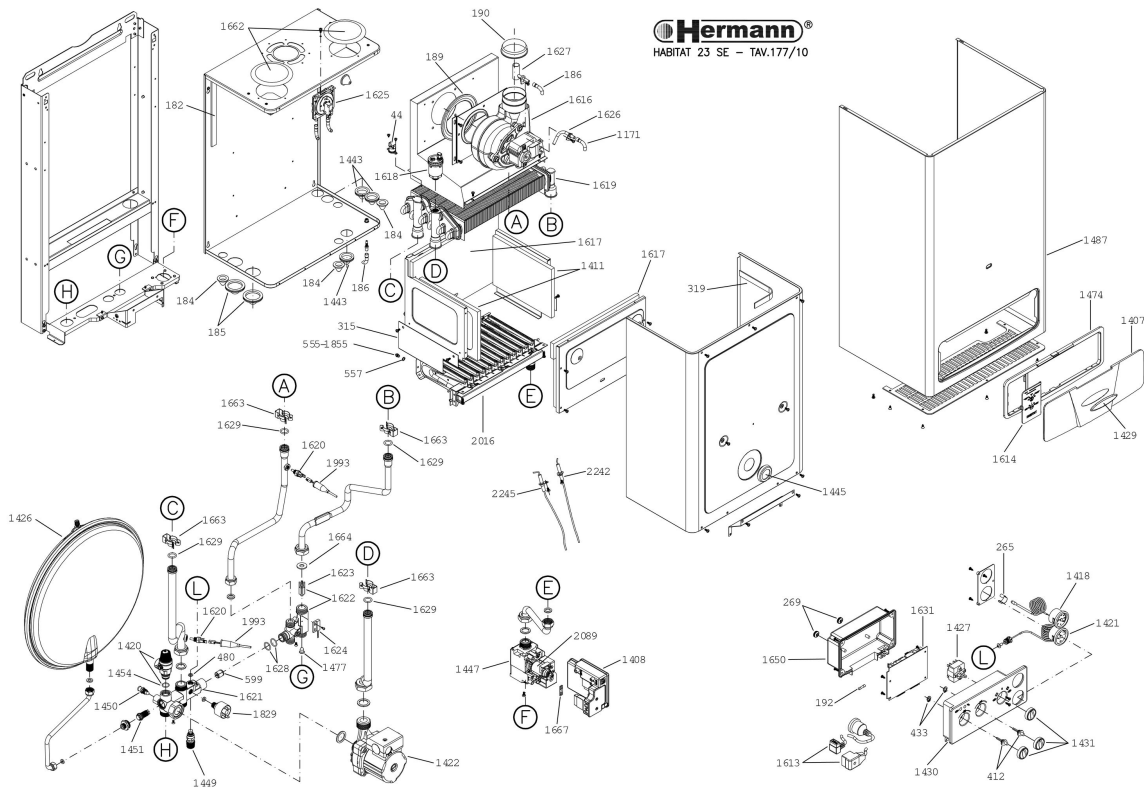

Stagne miste istantanee

Habitat 23 SE

- Veduta d'insieme

Stagne miste istantanee

Habitat 23 SE

- Veduta d'insieme

Pos.	Codice articolo	Descrizione	avviso
	2000803204	Bruciatore, 12R 23 G20-1/2	
	2000803038	Lamina, DEFLET.DX.STAGNA 21-25	Cancellato
	S000002516	Rivestimento	
1171	H164071040	Tubo flessibile, silicone (mt.1)	
1408	H052002490	SCHEDA ELETTRONICA	
1418	047006302	TERMOMETRO D.43 - 2010	
1421	H048006234	Manometro	
1426	H004002563	Vaso D'Espansione	
1429	H042002404	Targhetta	
1431	H040002454	Manopola (set 10 pcs)	
1445	H032002497	GUARNIZIONE SPIONCINO	
1449	H013002578	Rubinetto	
1451	H021002580	BY-PASS	
1474	H040002719	CORNICE	
1614	H040002947	COPERCHIO CORNICE	
1617	H060002935	Fibra ceramica	
1619	2000803203	Scambiatore	
1621	H010002951	Gruppo ottone riscaldamento HABITAT	
1623	2000802899	Galleggiante	
1625	2000802903	Pressostato	
1627	2000803214	Sensore	
1629	H141017828	O-Ring (Pz.10)	
1650	H040002447	CHIUS.CRUSC. HB	
1663	H038002959	Molla (pz.10)	
1667	H032002994	GUARNIZIONE IP44 PER CENTRALINA IONO MIC	
184	H032000116	PASSACAVO (pz.10)	
1855	2000803234	Ugello	
186	H164070040	TUBO SILICONE (mt.1)	
190	S032000114	Guarnizione	
2242	H055004010	Elettrodo, ACCENS.+RES.L=220	
265	H038000368	MOLLA	

Stagne miste istantanee

Habitat 23 SE

- Veduta d'insieme

Pos.	Codice articolo	Descrizione	avviso
412	H040001199	ADATTATORE (pz.10)	
44	S048000764	Termostato	
480	H135041110	Guarnizione, klinger 4x1.8x1	
557	H129060910	ROSETTA (pz.10)	