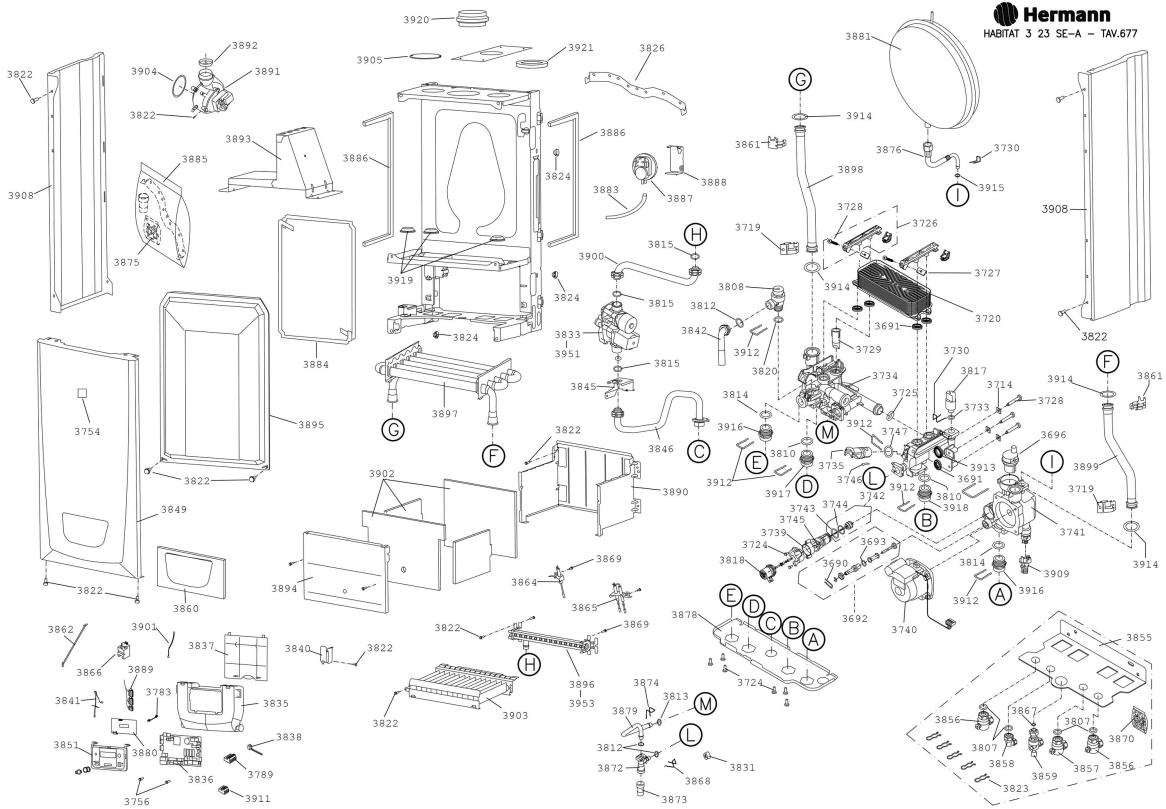

Stagne miste istantanee

Habitat 3 23 SE

- Veduta d'insieme

Stagne miste istantanee

Habitat 3 23 SE

- Veduta d'insieme

Pos.	Codice articolo	Descrizione	avviso
	0020160380	Guarnizione (10 pz.)	
	0020142417	Scambiatore	
3690	0020014164	Maniglia (10 pz.)	
3691	0020014166	Guarnizione (10 pz.)	
3692	0020014169	BY-PASS	
3693	0020014195	O-ring (10 pz.)	
3696	0020018569	Valvola scarico aria automatica	Sostituito da S1024500
3714	0020038229	Dado	
3719	0020018462	Clip (10 pz.)	
3720	0020059452	Scambiatore secondario (12 piastre)	
3724	0020097185	Vite (10 pz.)	Sostituito da 0020097184
3725	0020097187	O-ring (10 pz.)	
3726	0020097189	Cerniera, kit 2 pz.	
3727	0020097191	Dado M5-22 (10 pz.)	
3728	0020097193	Vite M5x33 (10 pz.)	Sostituito da 0020097192
3729	0020097195	Filtro	
3730	0020097197	Clip (10 pz.)	
3733	0020097203	O-ring (10 pz.)	Sostituito da 0020097202
3734	0020097205	Gruppo idraulico, Din presa	
3735	0020097207	Sensore, rivelatore di portata	
3736	0020097208	Gruppo idraulico, pompa	
3739	0020097214	Valvola tre vie	
3740	0020097216	Motore pompa	
3742	0020097222	Valvola	
3743	0020097224	O-ring (10 pz.)	
3744	0020097226	O-ring (10 pz.)	Sostituito da 0020097225
3745	0020097228	Vite (10 pz.)	
3746	0020097232	Filtro, depressore (10 pz.)	
3747	0020097234	O-ring (10 pz.)	Sostituito da 0020047026
3754	0020097247	Targhetta HE (x5)	
3783	0020097297	Cablaggio	Sostituito da 0020084515
3789	0020097304	Presa (5 pz.)	Sostituito da 0020084521
3807	2000801883	Guarnizione 3/4 (10 pz.)	Sostituito da S5650700