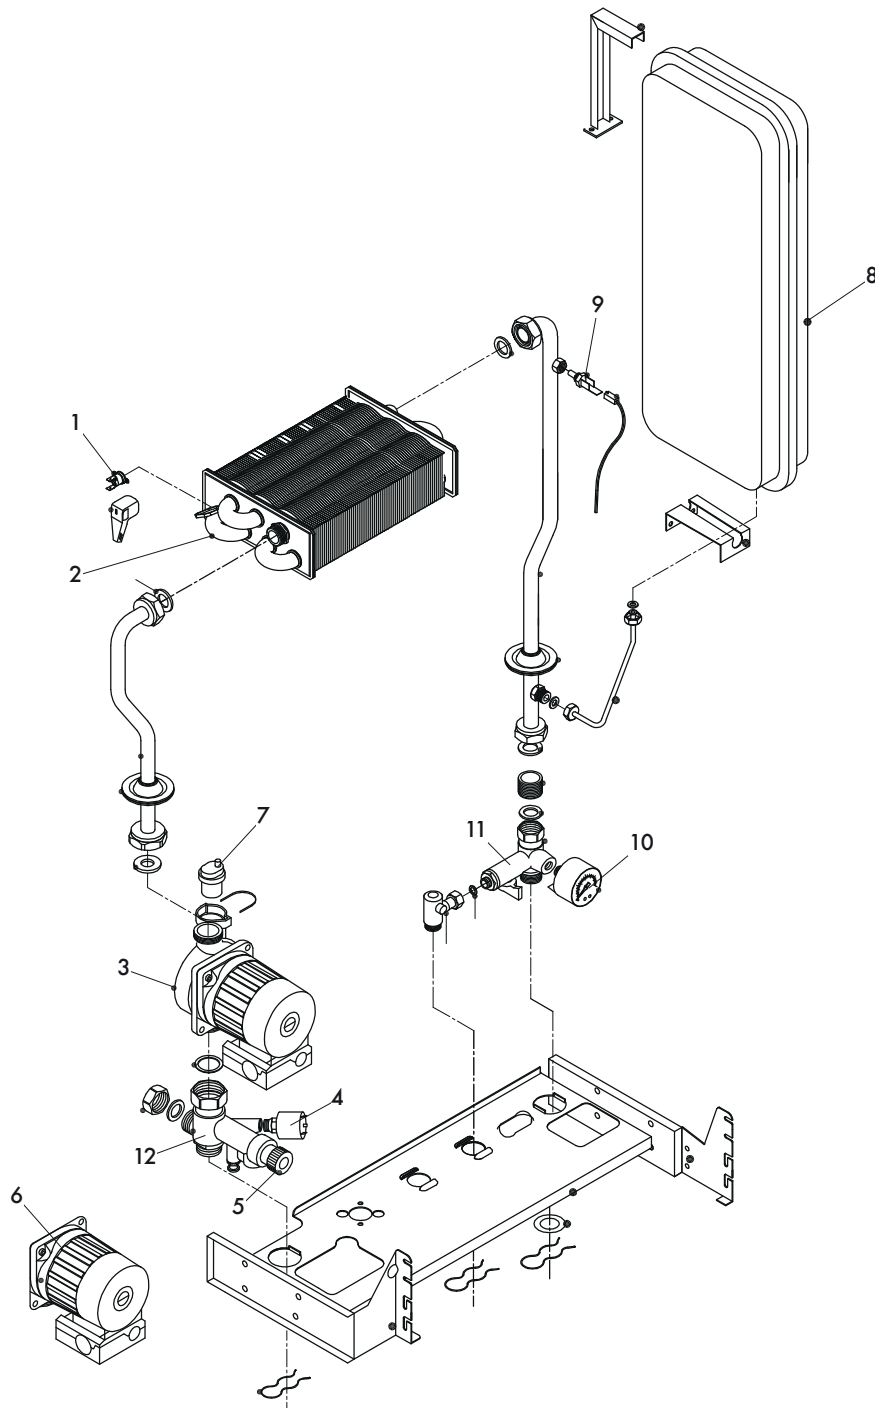

pos.	descrizione	DUAL30-40	
1	ELETTOVENTILATORE	80009815 00	
2	SCAMBIATORE DI CALORE	80009800 00	80009830 00
3	PANNELLI ISOLANTI BRUCIATORE LATERALI	80009836 00	
4	KIT UGELLI GPL + MOLLA (17pz. Ø 0,75)	80009826 00	80009827 00
5	BRUCIATORE TAPPETO 13R. - 1,25 METANO	80009817 00	80009834 00
5	BRUCIATORE TAPPETO 13R. - 0,77 GP	80009818 00	80009835 00
6	VALVOLA GAS ELETR.	80009801 00	
7	ACCENSIONE ELETTRONICA	80009802 00	
8	PRESSOSTATO ARIA	80009816 00	80009833 00
9	BOBINA MODULANTE	80009803 00	
10	NUCLEO MODULATORE	80009804 00	
11	CAVO ACCENSIONE	80009824 00	
12	ELETTRODO ACCENSIONE	80009820 00	
13	ELETTRODO RILEVAZIONE	80009821 00	
14	CAVO RILEVAZIONE	80009825 00	
15	PANNELLO ISOLANTE ANTERIORE	80009837 00	

pos.	descrizione	DUAL30-40	
1	TERMOSTATO SICUREZZA 95° ACQUA	80009819 00	
2	SCAMBIATORE DI CALORE	80009800 00	80009830 00
3	CIRCOLATORE SHUL C/DIS	80009809 00	80009831 00
4	PRESSOSTATO ACQUA 1/8"	80009812 00	
5	RIC. SUPPORTO VALVOLA	80009811 00	
6	MOTORE CIRCOLATORE	80009810 00	80009832 00
7	VALVOLA SFOGO ARIA	80009813 00	
8	VASO ESPANSIONE LT.8	80009814 00	
9	SONDA RISCALDAMENTO	80009807 00	
10	MANOMETRO	80009854 00	
11	RUBINETTO DI CARICO	80009862 00	
12	RACCORDO ATTACCO FLUSSOSTATO	80009863 00	

# DUAL30-40

caldaia a gas

pos.	descrizione	DUAL30-40	
1	CAVO SONDA RISCALDAMENTO	80009808 00	
2	SCHEDA Elett. RAMIRE	80009805 00	
3	SCHEDA Elett. VISUALIZ.	80009806 00	
4	CABLAGGIO COMPLETO	80009860 00	80009865 00
5	MANTELLINO CALDAIA	80009840 00	
6	SPORTELLINO PER MANTELLINO CALDAIA	80009841 00	
7	INTERRUTTORE 3 POSIZIONI	80009822 00	
8	CAVO SONDA CON RELÉ	80009828 00	
9	CRONOTERMOSTATO DIGITALE	70002200 00	
10	SCHEDA INTERFACCIA REMOTO	80009848 00	
11	CAVO PER SCHEDA INTERFACCIA REMOTO	80009829 00	