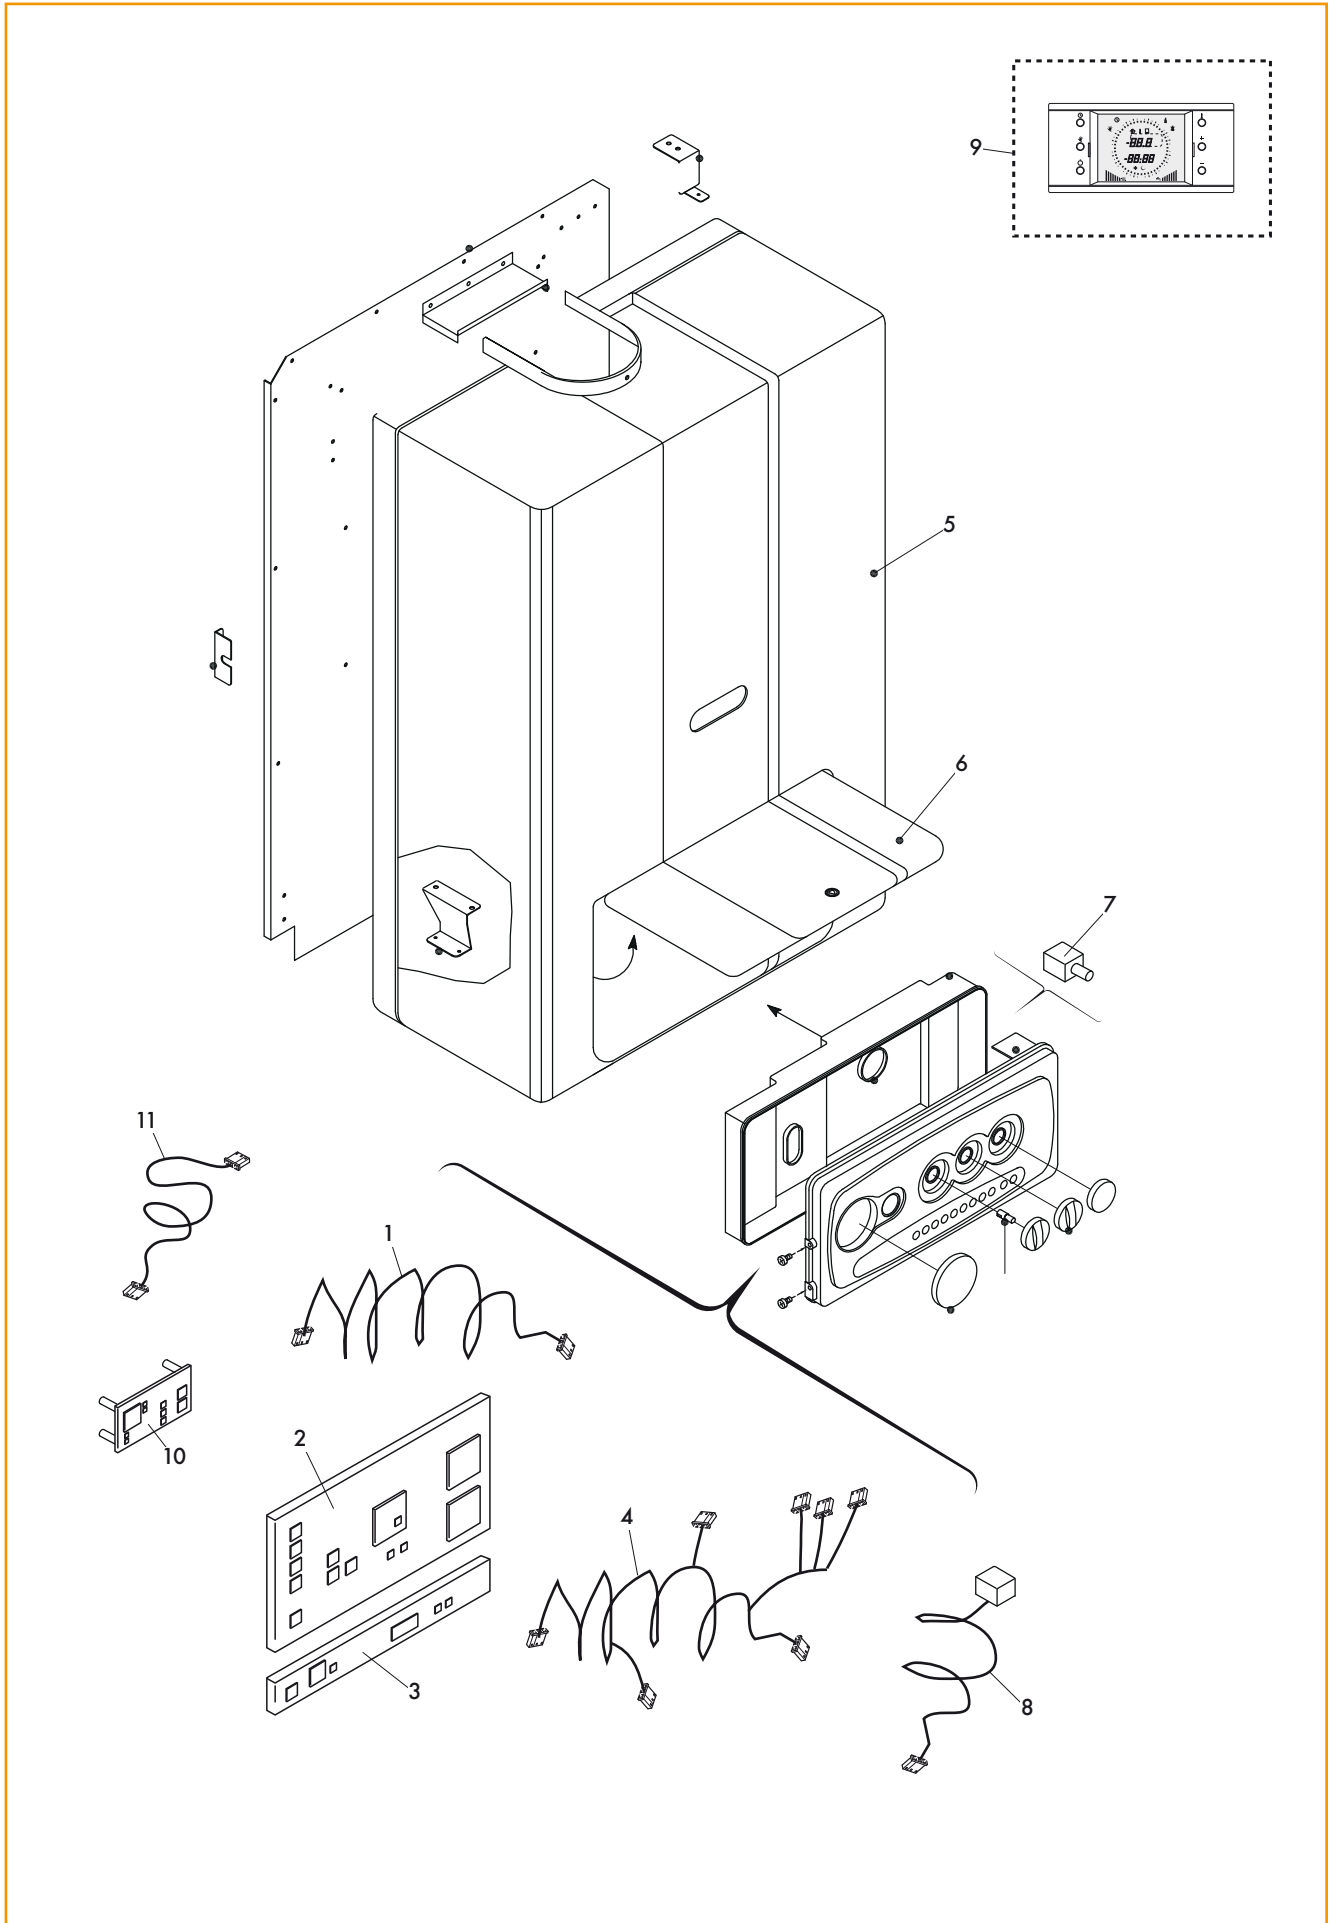

pos.	descrizione	DUAL30-40	
1	ELETTOVENTILATORE	80009815 00	
2	SCAMBIATORE DI CALORE	80009800 00	80009830 00
3	PANNELLI ISOLANTI BRUCIATORE LATERALI	80009836 00	
4	KIT UGELLI GPL + MOLLA (17pz. Ø 0,75)	80009826 00	80009827 00
5	BRUCIATORE TAPPETO 13R. - 1,25 METANO	80009817 00	80009834 00
5	BRUCIATORE TAPPETO 13R. - 0,77 GP	80009818 00	80009835 00
6	VALVOLA GAS ELETR.	80009801 00	
7	ACCENSIONE ELETTRONICA	80009802 00	
8	PRESSOSTATO ARIA	80009816 00	80009833 00
9	BOBINA MODULANTE	80009803 00	
10	NUCLEO MODULATORE	80009804 00	
11	CAVO ACCENSIONE	80009824 00	
12	ELETTRODO ACCENSIONE	80009820 00	
13	ELETTRODO RILEVAZIONE	80009821 00	
14	CAVO RILEVAZIONE	80009825 00	
15	PANNELLO ISOLANTE ANTERIORE	80009837 00	

pos.	descrizione	DUAL30-40	
1	TERMOSTATO SICUREZZA 95° ACQUA	80009819 00	
2	SCAMBIATORE DI CALORE	80009800 00	80009830 00
3	CIRCOLATORE SHUL C/DIS	80009809 00	80009831 00
4	PRESSOSTATO ACQUA 1/8"	80009812 00	
5	RIC. SUPPORTO VALVOLA	80009811 00	
6	MOTORE CIRCOLATORE	80009810 00	80009832 00
7	VALVOLA SFOGO ARIA	80009813 00	
8	VASO ESPANSIONE LT.8	80009814 00	
9	SONDA RISCALDAMENTO	80009807 00	
10	MANOMETRO	80009854 00	
11	RUBINETTO DI CARICO	80009862 00	
12	RACCORDO ATTACCO FLUSSOSTATO	80009863 00	

# DUAL30-40

caldaia a gas

pos.	descrizione	DUAL30-40	
1	CAVO SONDA RISCALDAMENTO	80009808 00	
2	SCHEDA Elett. RAMIRE	80009805 00	
3	SCHEDA Elett. VISUALIZ.	80009806 00	
4	CABLAGGIO COMPLETO	80009860 00	80009865 00
5	MANTELLINO CALDAIA	80009840 00	
6	SPORTELLINO PER MANTELLINO CALDAIA	80009841 00	
7	INTERRUTTORE 3 POSIZIONI	80009822 00	
8	CAVO SONDA CON RELÉ	80009828 00	
9	CRONOTERMOSTATO DIGITALE	70002200 00	
10	SCHEDA INTERFACCIA REMOTO	80009848 00	
11	CAVO PER SCHEDA INTERFACCIA REMOTO	80009829 00	