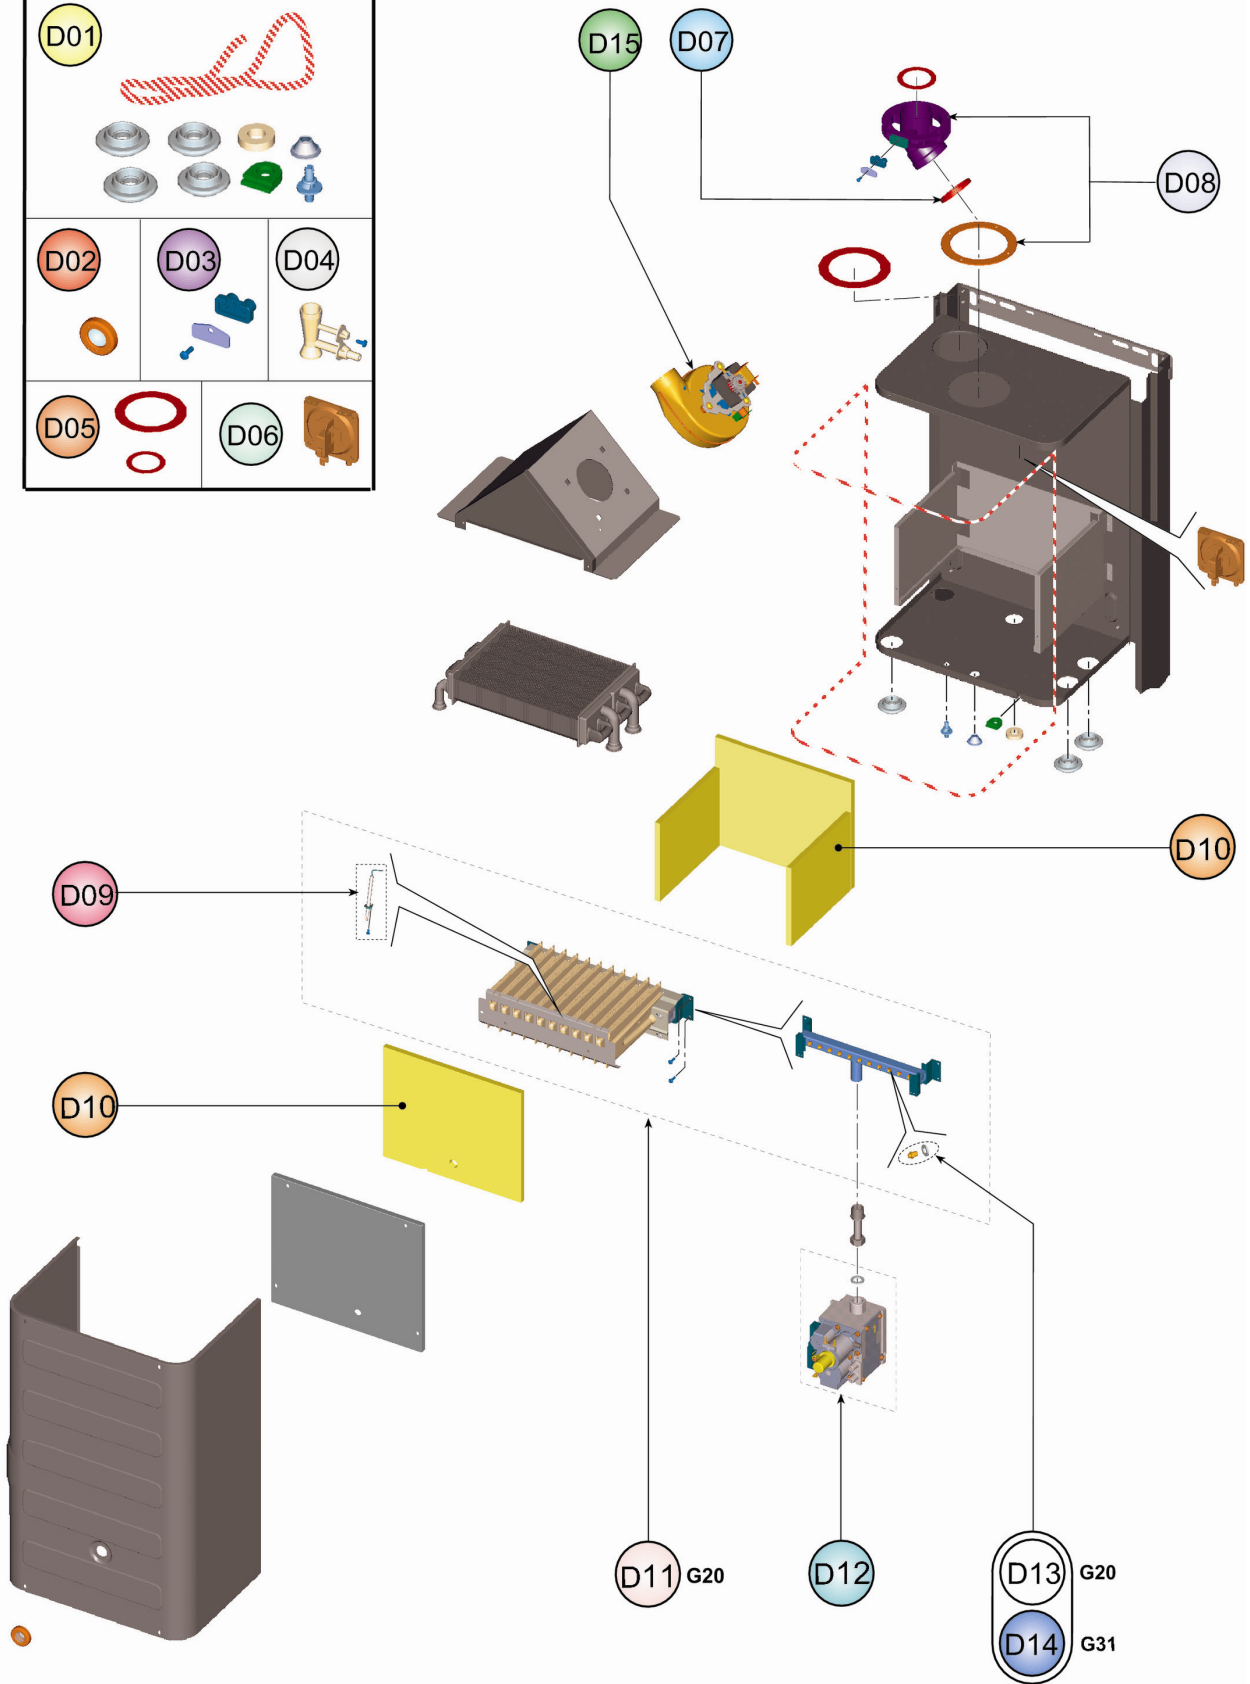

CIPREA 20 BOX

CODICE	EDIZIONE	MERCATO
30K0367002	01/01/2008	IT

CIPREA 20 BOX

CIPREA 20 BOX

CIPREA 20 BOX

CIPREA 20 BOX

LISTA PEZZI

POS.	CODICE	DESC.	QT.
B01	398D3580	KIT T/IDR.4bar "Lej"(36402090)	1.000
B02	398D4900	KIT TARGH.CIPREA BOX(3540G492)	1.000
B03	398D5080	KIT CRUSCOTTO "Joa"(38517630)	1.000
B04	398D3542	KIT CENTRALINA "Lej"(36507962)	1.000
B05	398D3550	KIT MANOP.Fm.AA"Lej"(35010970)	1.000
C01	39819540	KIT SCAMB.BITERM. (37404110)	1.000
C02	39810230	KIT SONDA TEMP.SAN. (36200640)	1.000
C03	39819550	KIT SONDA TEMP. (36200730)	1.000
C04	39818260	KIT PRESSOST.H2O (39404710)	1.000
C05	39812140	KIT VASO ESP.8Lt. (36800410)	1.000
C06	39818550	KIT FLUSSOST.ELTEK (36507962)	1.000
C07	39819560	KIT RUBIN.CARICO (36902140)	1.000
C08	39813230	KIT 5 FILTRI FLUSS. (39402940)	1.000
C09	39818230	KIT 5 VALV.N/R (39404740)	1.000
C10	39818450	KIT POMPA AO/FX3FPL (36600100)	1.000
C11	39818220	KIT V.ARIA (39404380-39404730)	1.000
C12	39818270	KIT VALV.SIC. (39404720)	1.000
C13	39813010	KIT 5 REG.PORT.10Lt.(36902080)	1.000
C14	398D4380	KIT TUBO FLEX. "Lej"(34201800)	1.000
D01	398D3710	KIT GUARN.FUMI "Lej" Fm.AA	1.000
D02	398D0380	KIT SPIA SILIC."Lej"(35102690)	1.000
D03	398D3830	KIT LAM.P.FUMI "Lej"(32119910)	1.000
D04	39805611	KIT PRESA VENTURI (35101323)	1.000
D05	398D3840	KIT DIAFR.ARIA "Lej"Md24 Fm.AA	1.000
D06	39817510	KIT PRESS.DIFF.ARIA (36402050)	1.000
D07	398D3810	KIT GUARN.VENTIL. (35102280)	1.000
D08	398D3800	KIT FLANGIA FM."Lej"(32119921)	1.000
D09	39819430	KIT ELETTRODO ACC. (36702890)	1.000
D10	39819610	KIT ISOL.CAM.COMB.Sr.ABC4-ABF4	1.000
D11	39819630	KIT BRUC.11R.m. (37608911)	1.000
D12	39812190	KIT VALV.VGU 54A1109(36800400)	1.000
D13	39819590	KIT 11 UG.1,35 m. (34009821)	1.000
D14	39819600	KIT 11 UG.0,79 gpl (34013300)	1.000
D15	39817550	KIT VENTIL. (36601851)	1.000