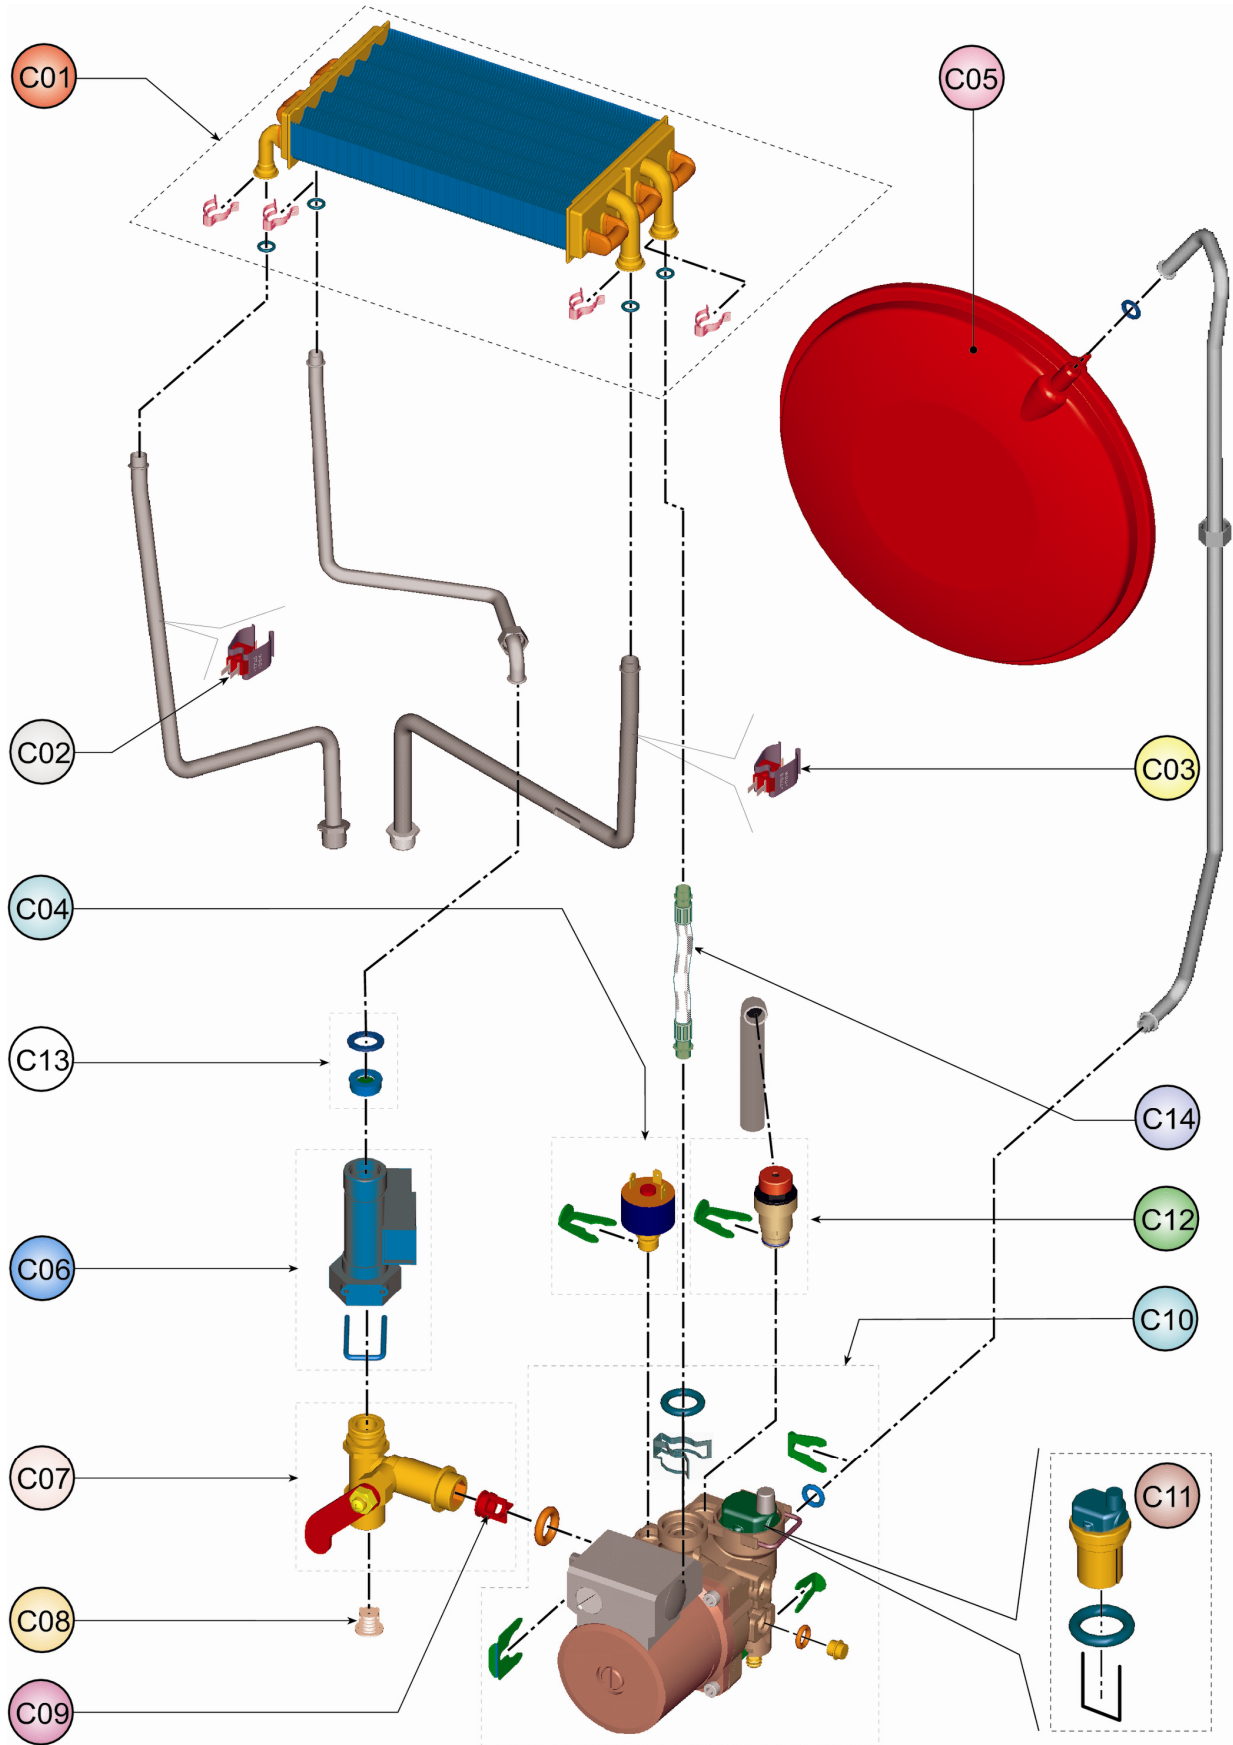

CIPREA 20 BOX

CODICE	EDIZIONE	MERCATO
30K0367002	01/01/2008	IT

CIPREA 20 BOX

CIPREA 20 BOX

CIPREA 20 BOX

CIPREA 20 BOX

LISTA PEZZI

POS.	CODICE	DESC.	QT.
B01	398D3580	KIT T/IDR.4bar "Lej"(36402090)	1.000
B02	398D4900	KIT TARGH.CIPREA BOX(3540G492)	1.000
B03	398D5080	KIT CRUSCOTTO "Joa"(38517630)	1.000
B04	398D3542	KIT CENTRALINA "Lej"(36507962)	1.000
B05	398D3550	KIT MANOP.Fm.AA"Lej"(35010970)	1.000
C01	39819540	KIT SCAMB.BITERM. (37404110)	1.000
C02	39810230	KIT SONDA TEMP.SAN. (36200640)	1.000
C03	39819550	KIT SONDA TEMP. (36200730)	1.000
C04	39818260	KIT PRESSOST.H2O (39404710)	1.000
C05	39812140	KIT VASO ESP.8Lt. (36800410)	1.000
C06	39818550	KIT FLUSSOST.ELTEK (36507962)	1.000
C07	39819560	KIT RUBIN.CARICO (36902140)	1.000
C08	39813230	KIT 5 FILTRI FLUSS. (39402940)	1.000
C09	39818230	KIT 5 VALV.N/R (39404740)	1.000
C10	39818450	KIT POMPA AO/FX3FPL (36600100)	1.000
C11	39818220	KIT V.ARIA (39404380-39404730)	1.000
C12	39818270	KIT VALV.SIC. (39404720)	1.000
C13	39813010	KIT 5 REG.PORT.10Lt.(36902080)	1.000
C14	398D4380	KIT TUBO FLEX. "Lej"(34201800)	1.000
D01	398D3710	KIT GUARN.FUMI "Lej" Fm.AA	1.000
D02	398D0380	KIT SPIA SILIC."Lej"(35102690)	1.000
D03	398D3830	KIT LAM.P.FUMI "Lej"(32119910)	1.000
D04	39805611	KIT PRESA VENTURI (35101323)	1.000
D05	398D3840	KIT DIAFR.ARIA "Lej"Md24 Fm.AA	1.000
D06	39817510	KIT PRESS.DIFF.ARIA (36402050)	1.000
D07	398D3810	KIT GUARN.VENTIL. (35102280)	1.000
D08	398D3800	KIT FLANGIA FM."Lej"(32119921)	1.000
D09	39819430	KIT ELETTRODO ACC. (36702890)	1.000
D10	39819610	KIT ISOL.CAM.COMB.Sr.ABC4-ABF4	1.000
D11	39819630	KIT BRUC.11R.m. (37608911)	1.000
D12	39812190	KIT VALV.VGU 54A1109(36800400)	1.000
D13	39819590	KIT 11 UG.1,35 m. (34009821)	1.000
D14	39819600	KIT 11 UG.0,79 gpl (34013300)	1.000
D15	39817550	KIT VENTIL. (36601851)	1.000