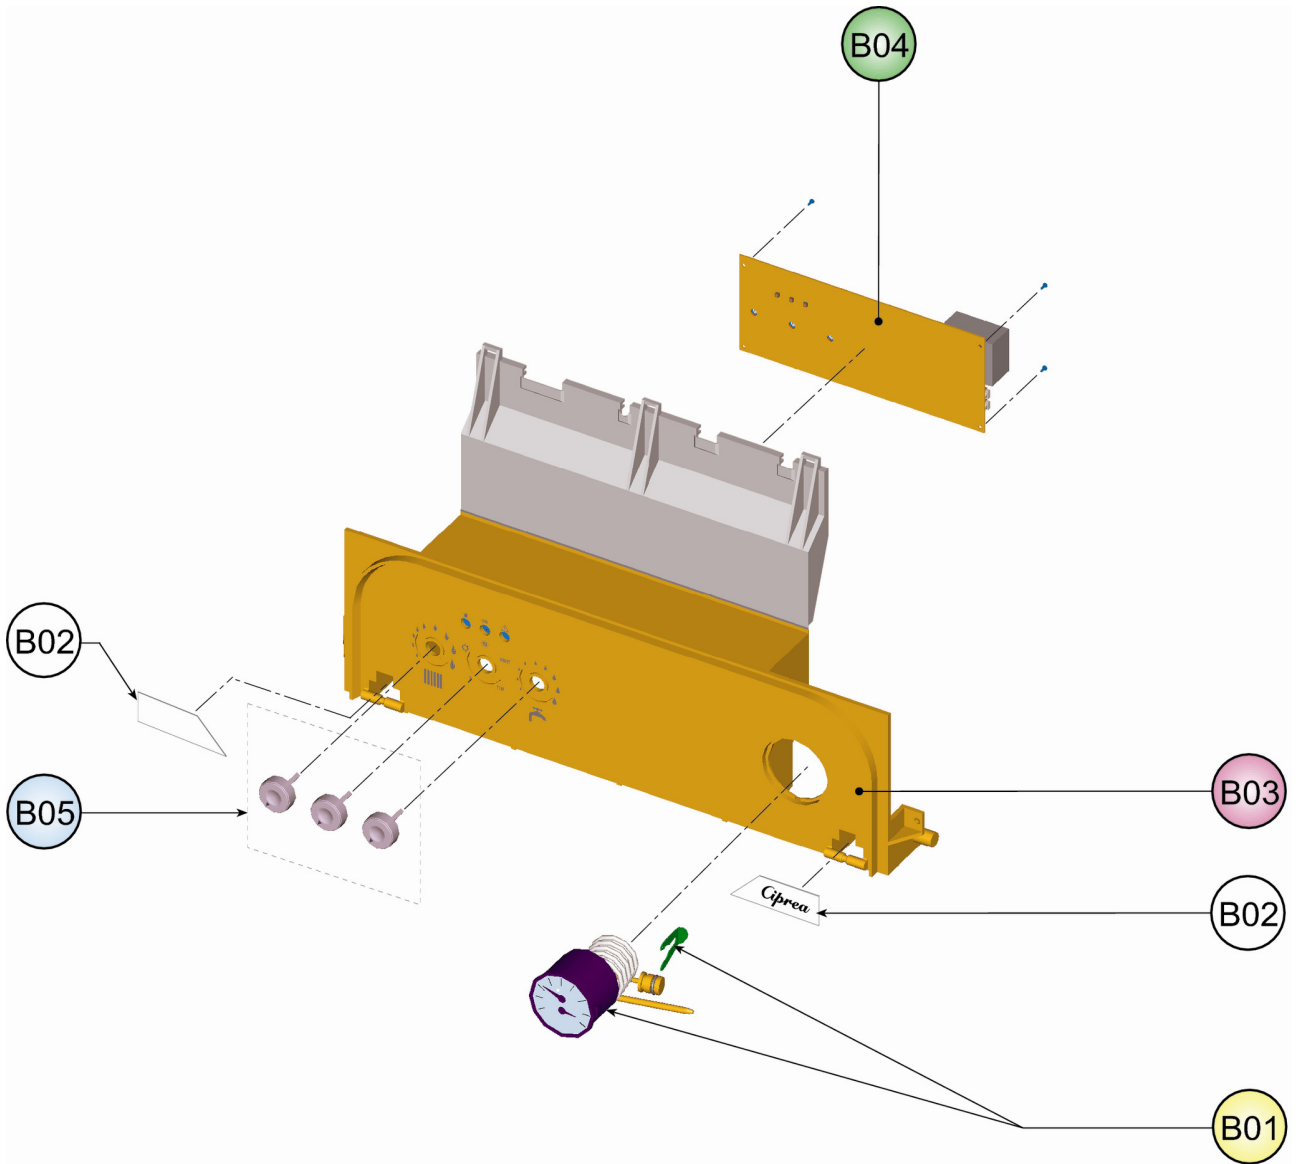

CIPREA 20 BOX

CODICE	EDIZIONE	MERCATO
30K0367002	01/01/2008	IT

CIPREA 20 BOX

CIPREA 20 BOX

CIPREA 20 BOX

CIPREA 20 BOX

LISTA PEZZI

POS.	CODICE	DESC.	QT.
B01	398D3580	KIT T/IDR.4bar "Lej"(36402090)	1.000
B02	398D4900	KIT TARGH.CIPREA BOX(3540G492)	1.000
B03	398D5080	KIT CRUSCOTTO "Joa"(38517630)	1.000
B04	398D3542	KIT CENTRALINA "Lej"(36507962)	1.000
B05	398D3550	KIT MANOP.Fm.AA"Lej"(35010970)	1.000
C01	39819540	KIT SCAMB.BITERM. (37404110)	1.000
C02	39810230	KIT SONDA TEMP.SAN. (36200640)	1.000
C03	39819550	KIT SONDA TEMP. (36200730)	1.000
C04	39818260	KIT PRESSOST.H2O (39404710)	1.000
C05	39812140	KIT VASO ESP.8Lt. (36800410)	1.000
C06	39818550	KIT FLUSSOST.ELTEK (36507962)	1.000
C07	39819560	KIT RUBIN.CARICO (36902140)	1.000
C08	39813230	KIT 5 FILTRI FLUSS. (39402940)	1.000
C09	39818230	KIT 5 VALV.N/R (39404740)	1.000
C10	39818450	KIT POMPA AO/FX3FPL (36600100)	1.000
C11	39818220	KIT V.ARIA (39404380-39404730)	1.000
C12	39818270	KIT VALV.SIC. (39404720)	1.000
C13	39813010	KIT 5 REG.PORT.10Lt.(36902080)	1.000
C14	398D4380	KIT TUBO FLEX. "Lej"(34201800)	1.000
D01	398D3710	KIT GUARN.FUMI "Lej" Fm.AA	1.000
D02	398D0380	KIT SPIA SILIC."Lej"(35102690)	1.000
D03	398D3830	KIT LAM.P.FUMI "Lej"(32119910)	1.000
D04	39805611	KIT PRESA VENTURI (35101323)	1.000
D05	398D3840	KIT DIAFR.ARIA "Lej"Md24 Fm.AA	1.000
D06	39817510	KIT PRESS.DIFF.ARIA (36402050)	1.000
D07	398D3810	KIT GUARN.VENTIL. (35102280)	1.000
D08	398D3800	KIT FLANGIA FM."Lej"(32119921)	1.000
D09	39819430	KIT ELETTRODO ACC. (36702890)	1.000
D10	39819610	KIT ISOL.CAM.COMB.Sr.ABC4-ABF4	1.000
D11	39819630	KIT BRUC.11R.m. (37608911)	1.000
D12	39812190	KIT VALV.VGU 54A1109(36800400)	1.000
D13	39819590	KIT 11 UG.1,35 m. (34009821)	1.000
D14	39819600	KIT 11 UG.0,79 gpl (34013300)	1.000
D15	39817550	KIT VENTIL. (36601851)	1.000