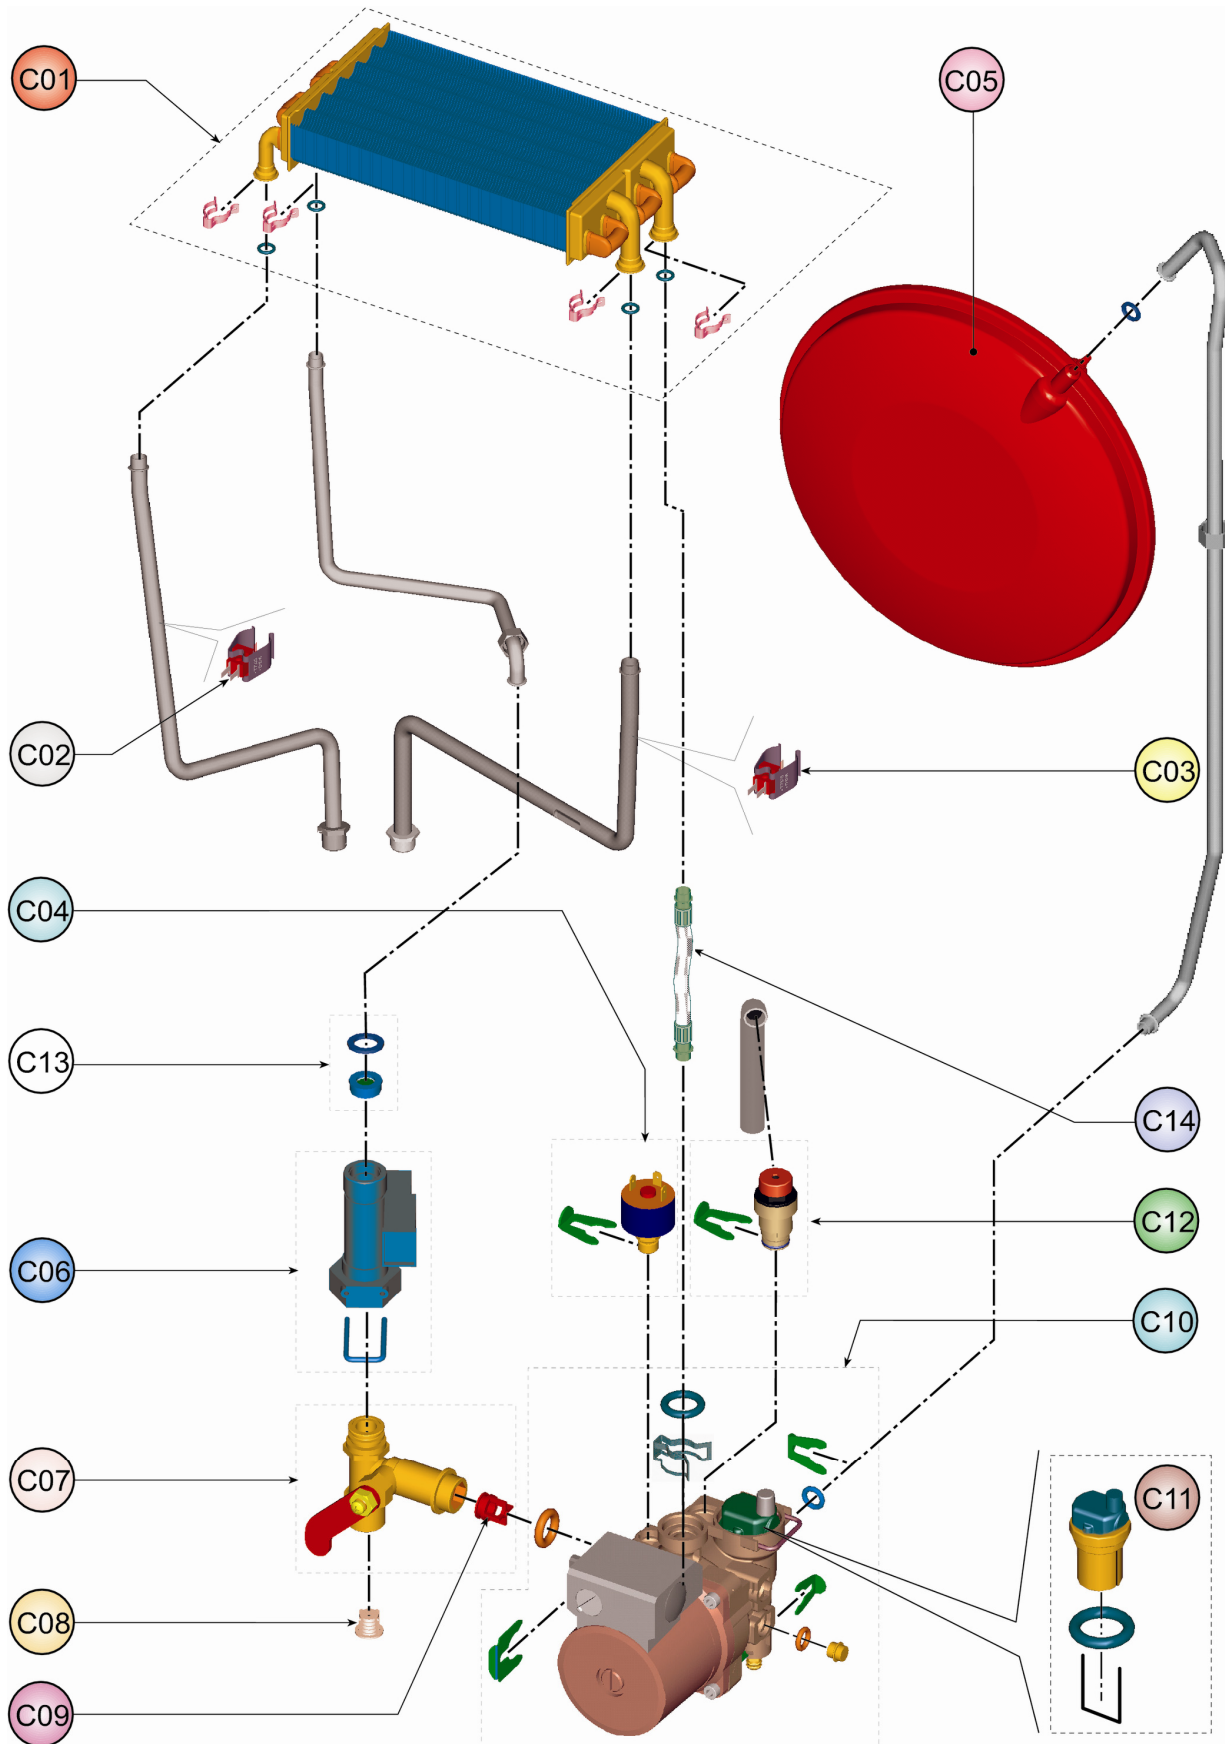

CIPREA 20

CODICE	EDIZIONE	MERCATO
30K0325001	01/01/2008	IT

CIPREA 20

CIPREA 20

CIPREA 20

CIPREA 20

CIPREA 20

LISTA PEZZI

POS.	CODICE	DESC.	QT.
A01	398D3510	KIT MANTELLO "Lej"(31115621)	1.000
B01	398D4410	KIT PORTELLINO "Joa"(35011891)	1.000
B02	398D3530	KIT SCATOLA EL."Lej"(38516850)	1.000
B03	398D3542	KIT CENTRALINA "Lej"(36507962)	1.000
B04	398D3550	KIT MANOP.Fm.AA"Lej"(35010970)	1.000
B05	398D3580	KIT T/IDR.4bar "Lej"(36402090)	1.000
C01	39820060	KIT SCAMB.BITERM. (37404301)	1.000
C02	39810230	KIT SONDA TEMP.SAN. (36200640)	1.000
C03	39819550	KIT SONDA TEMP. (36200730)	1.000
C04	39818260	KIT PRESSOST.H2O (39404710)	1.000
C05	39800960	KIT VASO ESP.8LT. (36800360)	1.000
C06	39818550	KIT FLUSSOST.ELTEK (36400710)	1.000
C07	39818280	KIT RUBIN.CARICO (36902150)	1.000
C08	39813230	KIT 5 FILTRI FLUSS. (39402940)	1.000
C09	39818230	KIT 5 VALV.N/R (39404740)	1.000
C10	39818450	KIT POMPA AO/FX3FPL (36600100)	1.000
C11	39818220	KIT V.ARIA (39404380-39404730)	1.000
C12	39818270	KIT VALV.SIC. (39404720)	1.000
C13	39813010	KIT 5 REG.PORT.10Lt.(36902080)	1.000
C14	398D4380	KIT TUBO FLEX. "Lej"(34201800)	1.000
D01	39819610	KIT ISOL.CAM.COMB.Sr.ABC4-ABF4	1.000
D02	39819430	KIT ELETTRODO ACC. (36702890)	1.000
D03	39819630	KIT BRUC.11R.m. (37608911)	1.000
D04	39812190	KIT VALV.VGU 54A1109(36800400)	1.000
D05	39819590	KIT 11 UG.1,35 m. (34009821)	1.000
D06	39819600	KIT 11 UG.0,79 gpl (34013300)	1.000
D07	39820770	KIT TST.FUMI COMPL. (38322250)	1.000