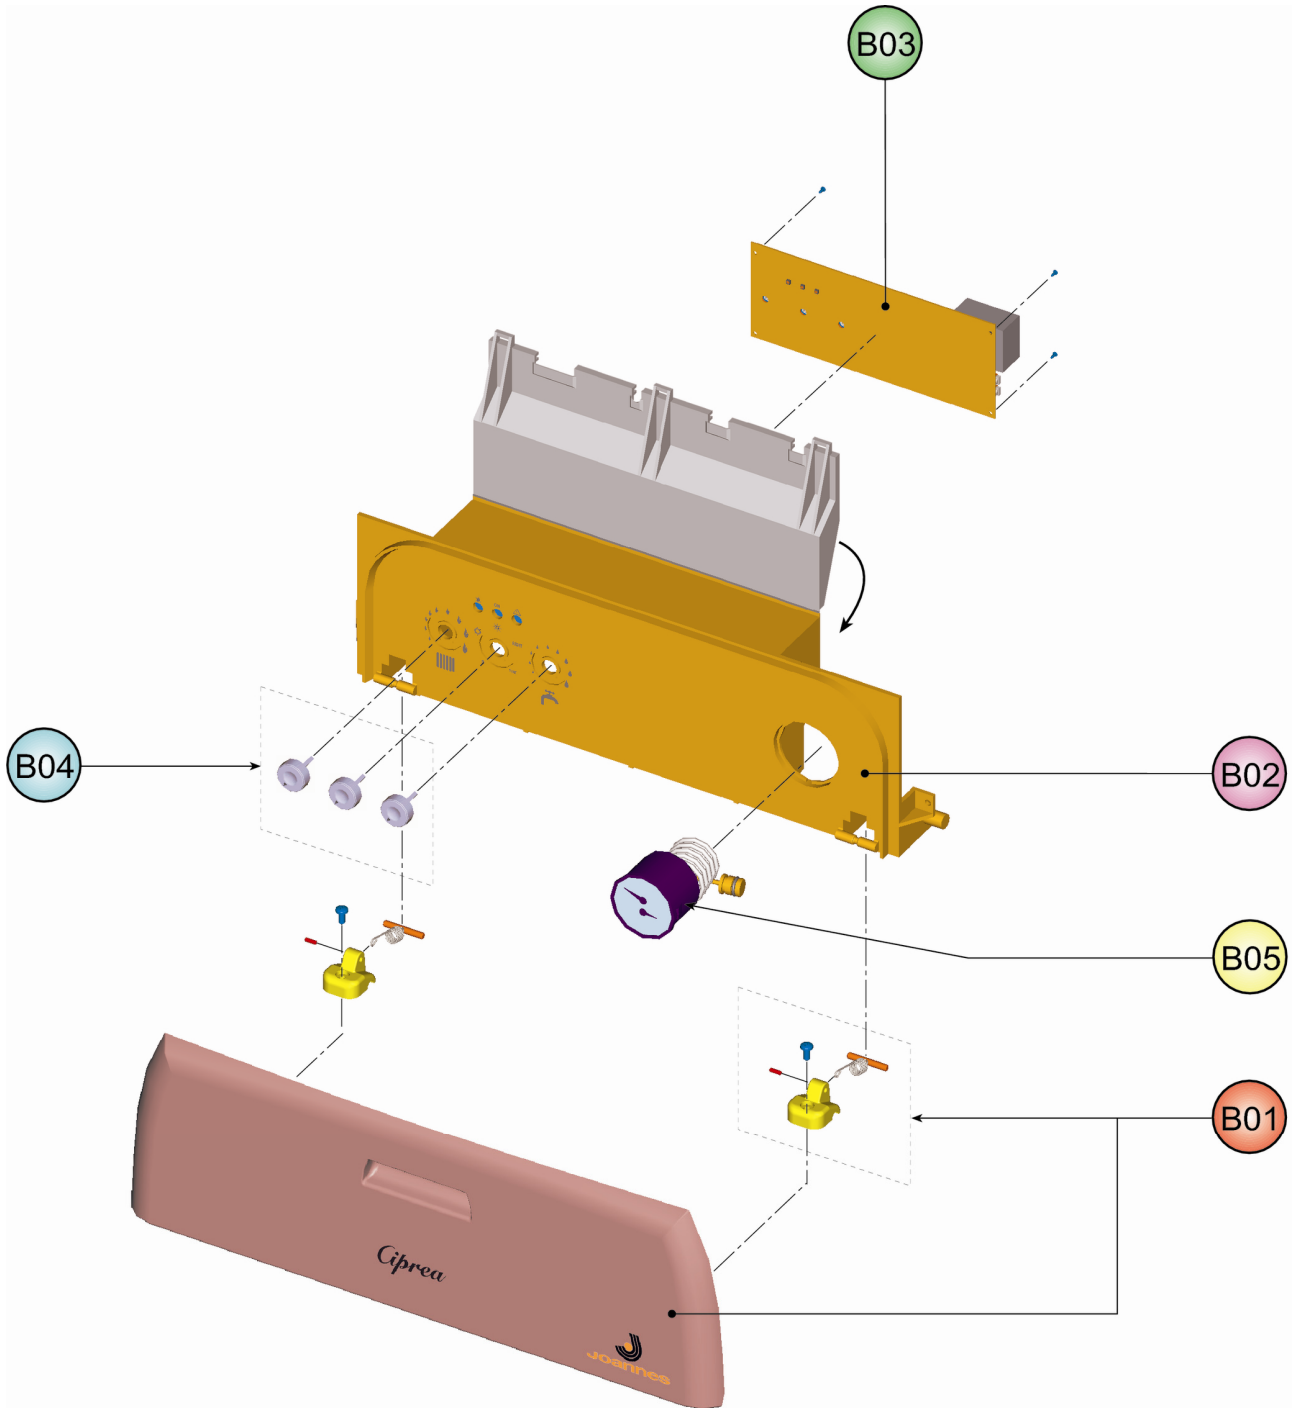

CIPREA 20

CODICE	EDIZIONE	MERCATO
30K0325001	01/01/2008	IT

CIPREA 20

CIPREA 20

CIPREA 20

CIPREA 20

CIPREA 20

LISTA PEZZI

POS.	CODICE	DESC.	QT.
A01	398D3510	KIT MANTELLO "Lej"(31115621)	1.000
B01	398D4410	KIT PORTELLINO "Joa"(35011891)	1.000
B02	398D3530	KIT SCATOLA EL."Lej"(38516850)	1.000
B03	398D3542	KIT CENTRALINA "Lej"(36507962)	1.000
B04	398D3550	KIT MANOP.Fm.AA"Lej"(35010970)	1.000
B05	398D3580	KIT T/IDR.4bar "Lej"(36402090)	1.000
C01	39820060	KIT SCAMB.BITERM. (37404301)	1.000
C02	39810230	KIT SONDA TEMP.SAN. (36200640)	1.000
C03	39819550	KIT SONDA TEMP. (36200730)	1.000
C04	39818260	KIT PRESSOST.H2O (39404710)	1.000
C05	39800960	KIT VASO ESP.8LT. (36800360)	1.000
C06	39818550	KIT FLUSSOST.ELTEK (36400710)	1.000
C07	39818280	KIT RUBIN.CARICO (36902150)	1.000
C08	39813230	KIT 5 FILTRI FLUSS. (39402940)	1.000
C09	39818230	KIT 5 VALV.N/R (39404740)	1.000
C10	39818450	KIT POMPA AO/FX3FPL (36600100)	1.000
C11	39818220	KIT V.ARIA (39404380-39404730)	1.000
C12	39818270	KIT VALV.SIC. (39404720)	1.000
C13	39813010	KIT 5 REG.PORT.10Lt.(36902080)	1.000
C14	398D4380	KIT TUBO FLEX. "Lej"(34201800)	1.000
D01	39819610	KIT ISOL.CAM.COMB.Sr.ABC4-ABF4	1.000
D02	39819430	KIT ELETTRODO ACC. (36702890)	1.000
D03	39819630	KIT BRUC.11R.m. (37608911)	1.000
D04	39812190	KIT VALV.VGU 54A1109(36800400)	1.000
D05	39819590	KIT 11 UG.1,35 m. (34009821)	1.000
D06	39819600	KIT 11 UG.0,79 gpl (34013300)	1.000
D07	39820770	KIT TST.FUMI COMPL. (38322250)	1.000