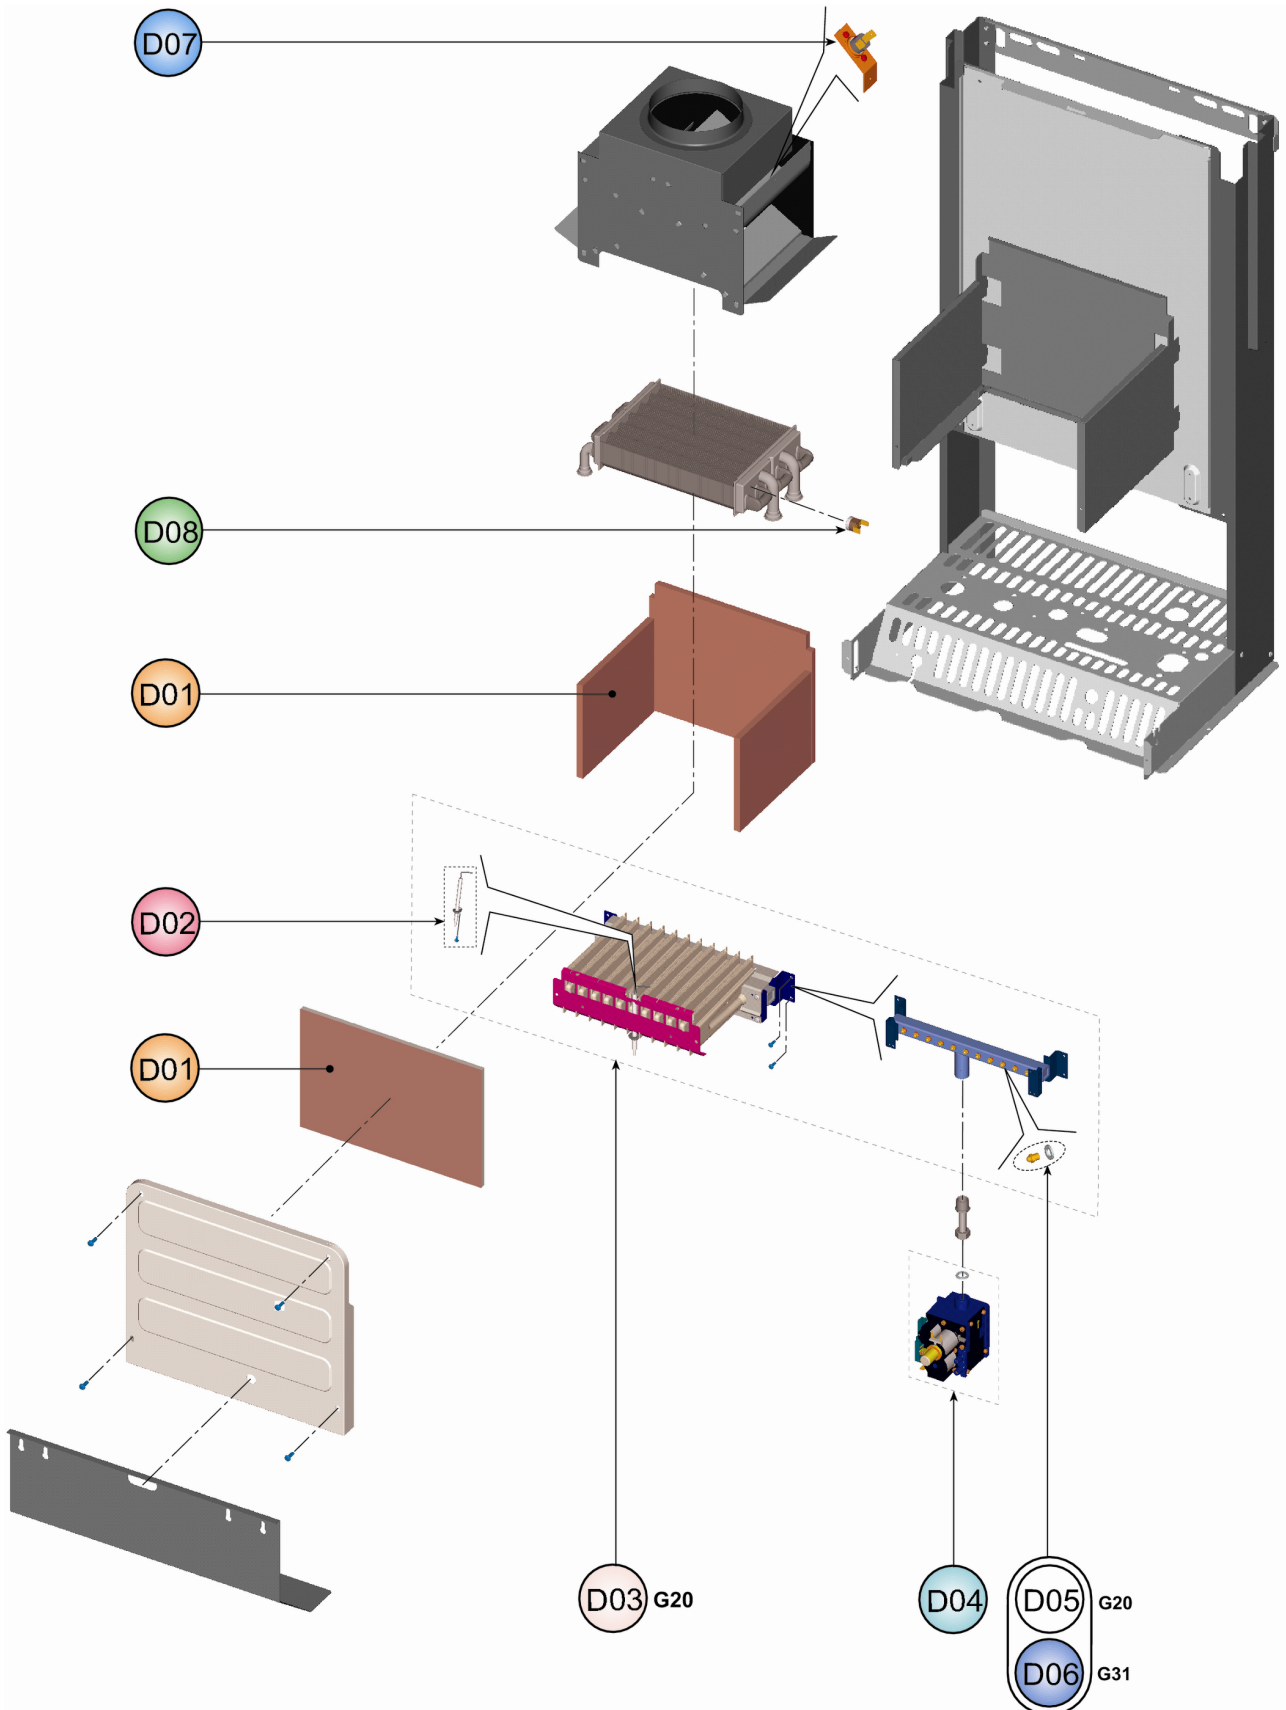

CIPREA 20

CODICE	EDIZIONE	MERCATO
30K0325001	01/01/2008	IT

CIPREA 20

CIPREA 20

CIPREA 20

CIPREA 20

CIPREA 20

LISTA PEZZI

POS.	CODICE	DESC.	QT.
A01	398D3510	KIT MANTELLO "Lej"(31115621)	1.000
B01	398D4410	KIT PORTELLINO "Joa"(35011891)	1.000
B02	398D3530	KIT SCATOLA EL."Lej"(38516850)	1.000
B03	398D3542	KIT CENTRALINA "Lej"(36507962)	1.000
B04	398D3550	KIT MANOP.Fm.AA"Lej"(35010970)	1.000
B05	398D3580	KIT T/IDR.4bar "Lej"(36402090)	1.000
C01	39820060	KIT SCAMB.BITERM. (37404301)	1.000
C02	39810230	KIT SONDA TEMP.SAN. (36200640)	1.000
C03	39819550	KIT SONDA TEMP. (36200730)	1.000
C04	39818260	KIT PRESSOST.H2O (39404710)	1.000
C05	39800960	KIT VASO ESP.8LT. (36800360)	1.000
C06	39818550	KIT FLUSSOST.ELTEK (36400710)	1.000
C07	39818280	KIT RUBIN.CARICO (36902150)	1.000
C08	39813230	KIT 5 FILTRI FLUSS. (39402940)	1.000
C09	39818230	KIT 5 VALV.N/R (39404740)	1.000
C10	39818450	KIT POMPA AO/FX3FPL (36600100)	1.000
C11	39818220	KIT V.ARIA (39404380-39404730)	1.000
C12	39818270	KIT VALV.SIC. (39404720)	1.000
C13	39813010	KIT 5 REG.PORT.10Lt.(36902080)	1.000
C14	398D4380	KIT TUBO FLEX. "Lej"(34201800)	1.000
D01	39819610	KIT ISOL.CAM.COMB.Sr.ABC4-ABF4	1.000
D02	39819430	KIT ELETTRODO ACC. (36702890)	1.000
D03	39819630	KIT BRUC.11R.m. (37608911)	1.000
D04	39812190	KIT VALV.VGU 54A1109(36800400)	1.000
D05	39819590	KIT 11 UG.1,35 m. (34009821)	1.000
D06	39819600	KIT 11 UG.0,79 gpl (34013300)	1.000
D07	39820770	KIT TST.FUMI COMPL. (38322250)	1.000