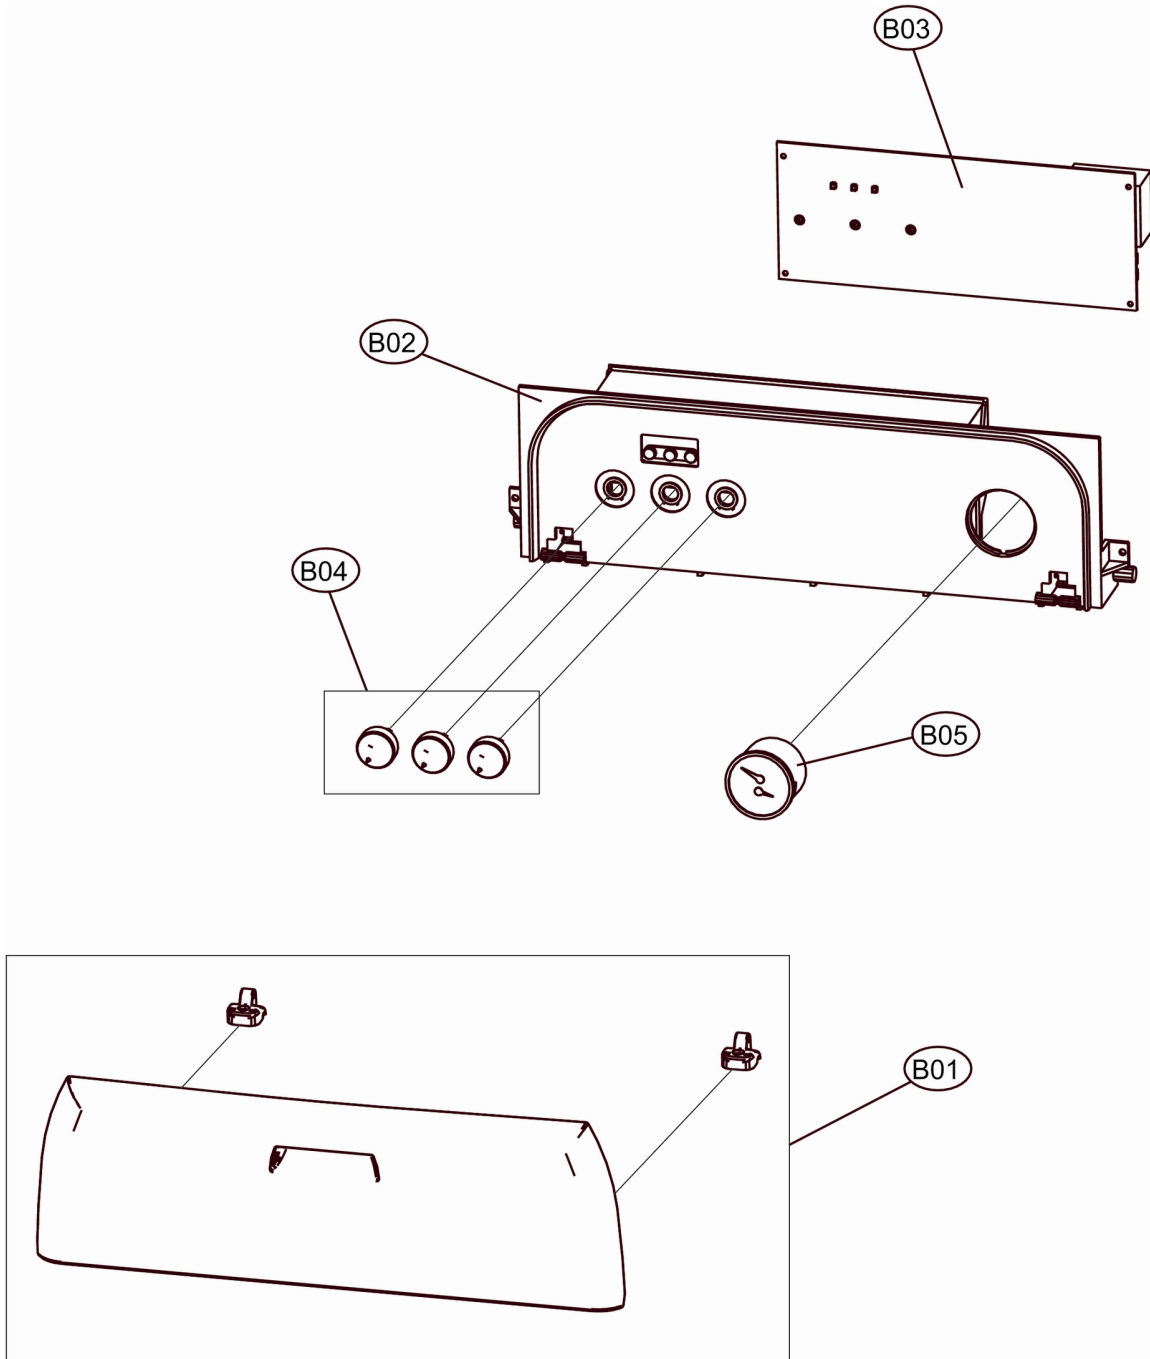

Lista Pezzi / Spare Parts / Ersatzteile
List Onderdelen / Liste Pieces Detaches / Lista Piezas De Repuesto

CIPREA 32 S

CODICE	EDIZIONE	MERCATO
30K0508000	07/09/2007	IT

CIPREA 32 S

Lista Pezzi / Spare Parts / Ersatzteile
List Onderdelen / Liste Pieces Detaches / Lista Piezas De Repuesto

CIPREA 32 S

CIPREA 32 S

Lista Pezzi / Spare Parts / Ersatzteile
List Onderdelen / Liste Pieces Detaches / Lista Piezas De Repuesto

CIPREA 32 S

Lista Pezzi / Spare Parts / Ersatzsteile
List Onderdelen / Liste Pieces Detaches / Lista Piezas De Repuesto