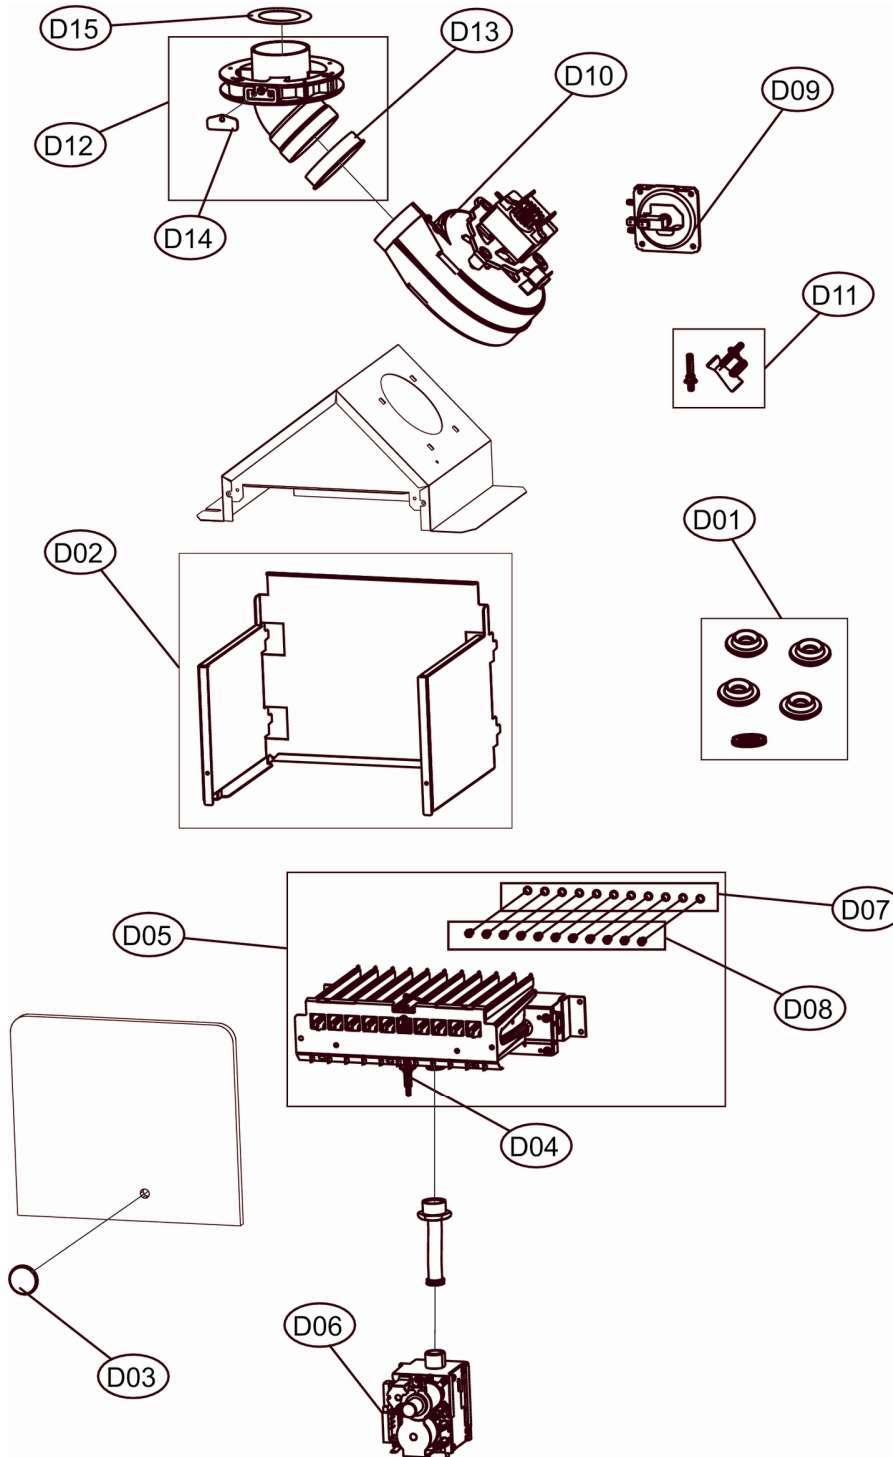

Lista Pezzi / Spare Parts / Ersatzteile
List Onderdelen / Liste Pieces Detaches / Lista Piezas De Repuesto

CIPREA 32 S