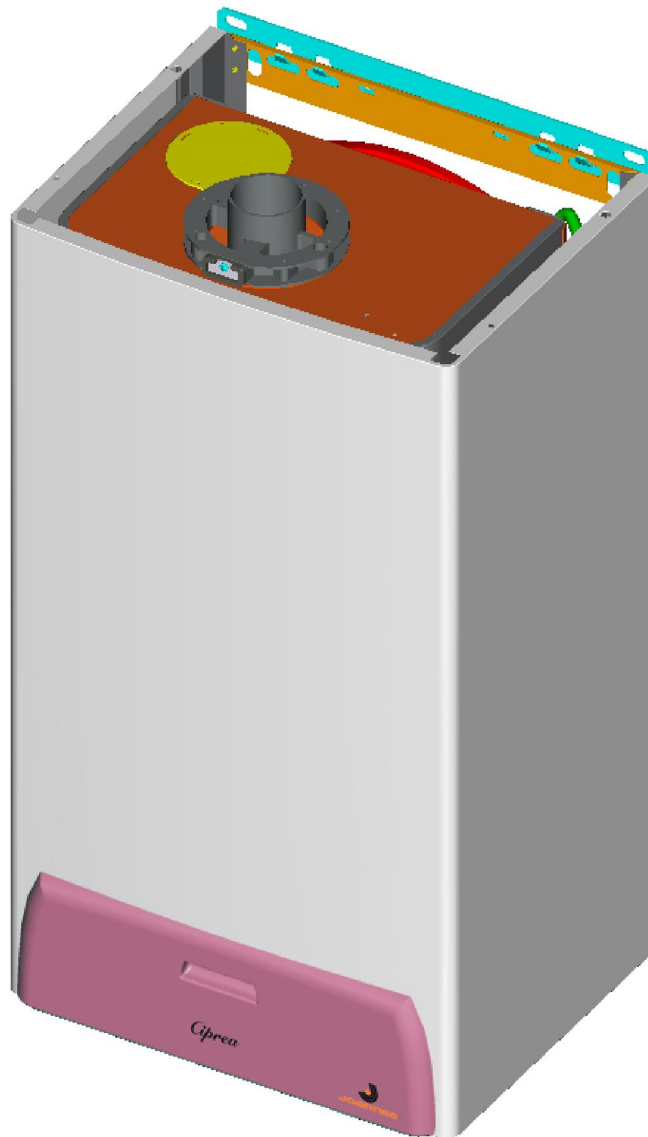

CIPREA 32

CODICE	EDIZIONE	MERCATO
30K0362001	01/01/2008	IT

CIPREA 32

CIPREA 32

CIPREA 32

CIPREA 32

CIPREA 32

LISTA PEZZI

POS.	CODICE	DESC.	QT.
A01	398D3510	KIT MANTELLO "Lej"(31115621)	1.000
B01	398D4410	KIT PORTELLINO "Joa"(35011891)	1.000
B02	398D3530	KIT SCATOLA EL."Lej"(38516850)	1.000
B03	398D3542	KIT CENTRALINA "Lej"(36507962)	1.000
B04	398D3550	KIT MANOP.Fm.AA"Lej"(35010970)	1.000
B05	398D3580	KIT T/IDR.4bar "Lej"(36402090)	1.000
C01	39819910	KIT SCAMB.BITERM. (37404311)	1.000
C02	39810230	KIT SONDA TEMP.SAN. (36200640)	1.000
C03	39819550	KIT SONDA TEMP. (36200730)	1.000
C04	39818260	KIT PRESSOST.H2O (39404710)	1.000
C05	39821700	KIT VASO ESP.10Lt. (36800920)	1.000
C06	39818550	KIT FLUSSOST.ELTEK (36400710)	1.000
C07	39818280	KIT RUBIN.CARICO (36902150)	1.000
C08	39813230	KIT 5 FILTRI FLUSS. (39402940)	1.000
C09	39818230	KIT 5 VALV.N/R (39404740)	1.000
C10	39820900	KIT POMPA 15-60 FPL (36600150)	1.000
C11	39818220	KIT V.ARIA (39404380-39404730)	1.000
C12	39818270	KIT VALV.SIC. (39404720)	1.000
C13	39813220	KIT 5 REG.PORT.15Lt.(36902100)	1.000
C14	398D4380	KIT TUBO FLEX. "Lej"(34201800)	1.000
D01	39819720	KIT ISOL.CAM.COMB.Sr.ABC7-ABF7	1.000
D02	39819430	KIT ELETTRODO ACC. (36702890)	1.000
D03	39819730	KIT BRUC.15R.m. (37608931)	1.000
D04	39812190	KIT VALV.VGU 54A1109(36800400)	1.000
D05	39819700	KIT 15 UG.1,35 m. (34009821)	1.000
D06	39819710	KIT 15 UG.0,79 gpl (34013300)	1.000
D07	39807500	KIT TST.FUMI COMPL. (38319080)	1.000