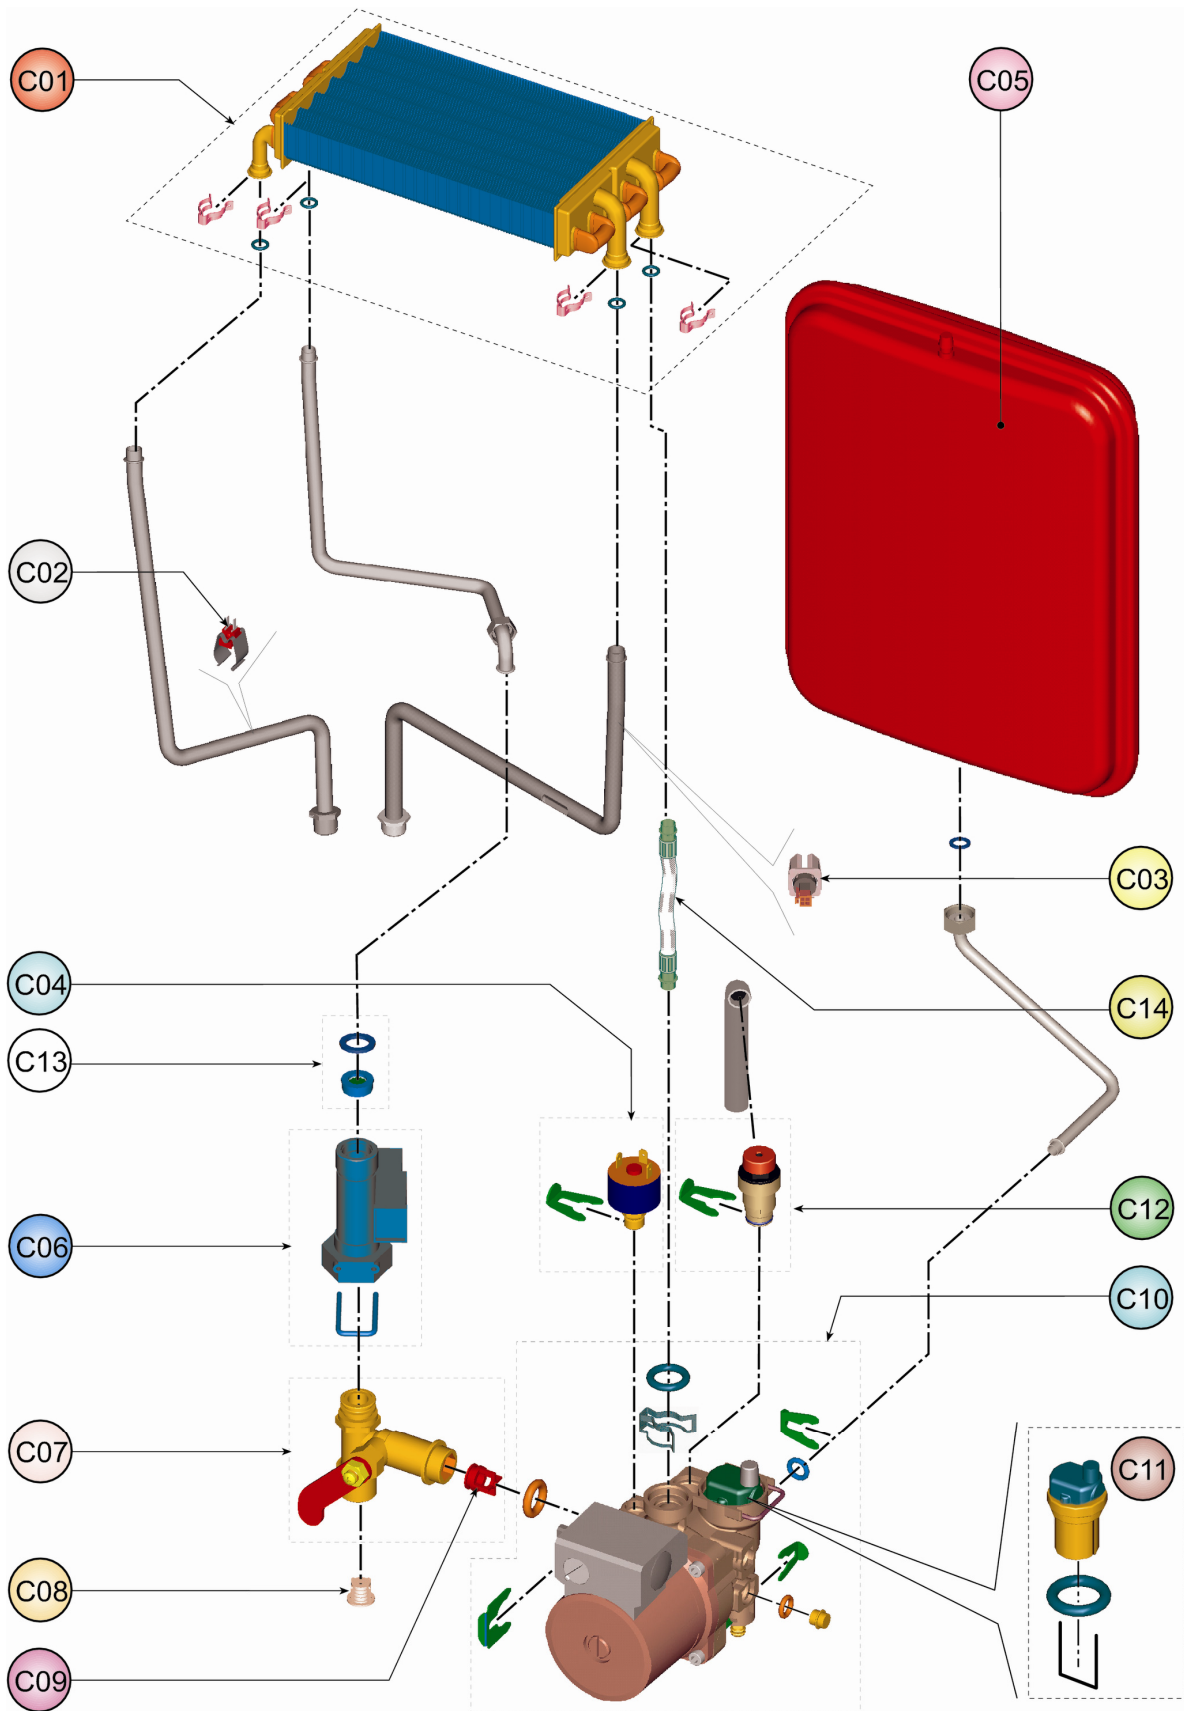

CIPREA 32

CODICE	EDIZIONE	MERCATO
30K0362001	01/01/2008	IT

CIPREA 32

CIPREA 32

CIPREA 32

CIPREA 32

CIPREA 32

LISTA PEZZI

POS.	CODICE	DESC.	QT.
A01	398D3510	KIT MANTELLO "Lej"(31115621)	1.000
B01	398D4410	KIT PORTELLINO "Joa"(35011891)	1.000
B02	398D3530	KIT SCATOLA EL."Lej"(38516850)	1.000
B03	398D3542	KIT CENTRALINA "Lej"(36507962)	1.000
B04	398D3550	KIT MANOP.Fm.AA"Lej"(35010970)	1.000
B05	398D3580	KIT T/IDR.4bar "Lej"(36402090)	1.000
C01	39819910	KIT SCAMB.BITERM. (37404311)	1.000
C02	39810230	KIT SONDA TEMP.SAN. (36200640)	1.000
C03	39819550	KIT SONDA TEMP. (36200730)	1.000
C04	39818260	KIT PRESSOST.H2O (39404710)	1.000
C05	39821700	KIT VASO ESP.10Lt. (36800920)	1.000
C06	39818550	KIT FLUSSOST.ELTEK (36400710)	1.000
C07	39818280	KIT RUBIN.CARICO (36902150)	1.000
C08	39813230	KIT 5 FILTRI FLUSS. (39402940)	1.000
C09	39818230	KIT 5 VALV.N/R (39404740)	1.000
C10	39820900	KIT POMPA 15-60 FPL (36600150)	1.000
C11	39818220	KIT V.ARIA (39404380-39404730)	1.000
C12	39818270	KIT VALV.SIC. (39404720)	1.000
C13	39813220	KIT 5 REG.PORT.15Lt.(36902100)	1.000
C14	398D4380	KIT TUBO FLEX. "Lej"(34201800)	1.000
D01	39819720	KIT ISOL.CAM.COMB.Sr.ABC7-ABF7	1.000
D02	39819430	KIT ELETTRODO ACC. (36702890)	1.000
D03	39819730	KIT BRUC.15R.m. (37608931)	1.000
D04	39812190	KIT VALV.VGU 54A1109(36800400)	1.000
D05	39819700	KIT 15 UG.1,35 m. (34009821)	1.000
D06	39819710	KIT 15 UG.0,79 gpl (34013300)	1.000
D07	39807500	KIT TST.FUMI COMPL. (38319080)	1.000