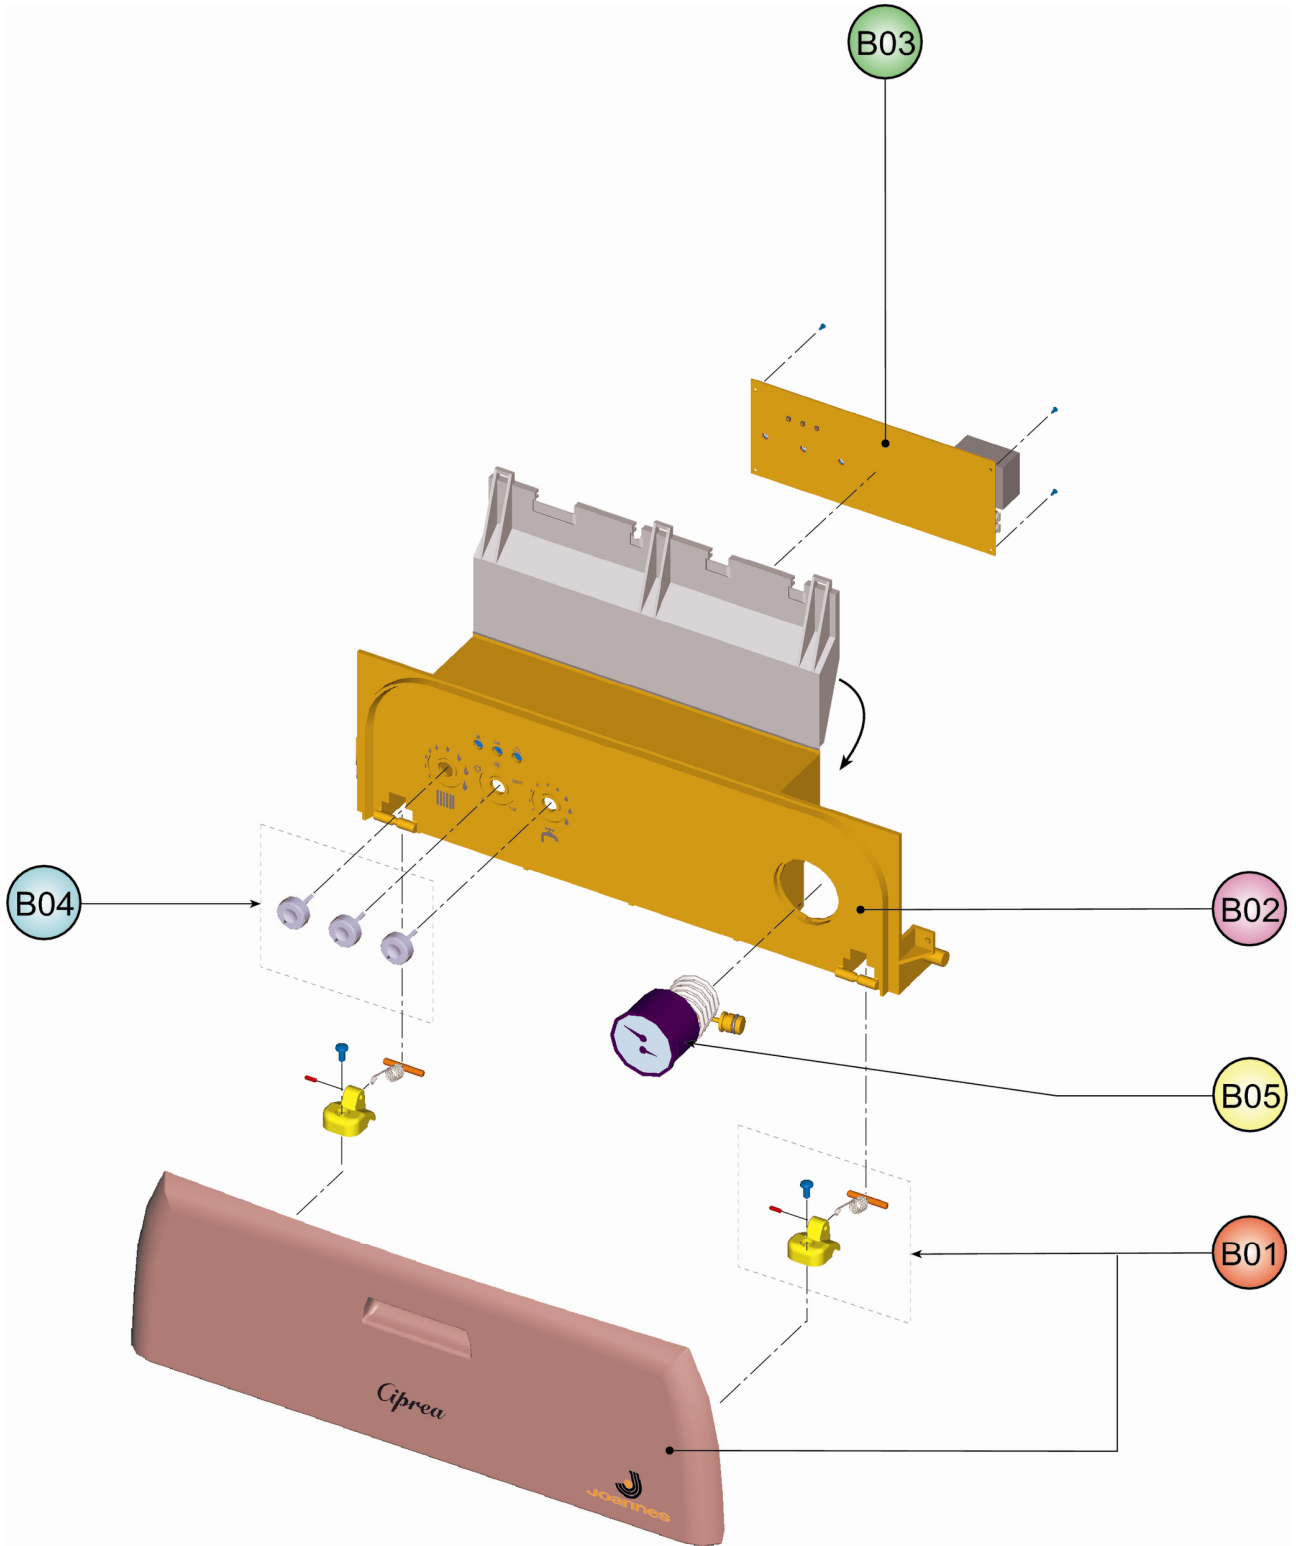

CIPREA 32

CODICE	EDIZIONE	MERCATO
30K0362001	01/01/2008	IT

CIPREA 32

CIPREA 32

CIPREA 32

CIPREA 32

CIPREA 32

LISTA PEZZI

POS.	CODICE	DESC.	QT.
A01	398D3510	KIT MANTELLO "Lej"(31115621)	1.000
B01	398D4410	KIT PORTELLINO "Joa"(35011891)	1.000
B02	398D3530	KIT SCATOLA EL."Lej"(38516850)	1.000
B03	398D3542	KIT CENTRALINA "Lej"(36507962)	1.000
B04	398D3550	KIT MANOP.Fm.AA"Lej"(35010970)	1.000
B05	398D3580	KIT T/IDR.4bar "Lej"(36402090)	1.000
C01	39819910	KIT SCAMB.BITERM. (37404311)	1.000
C02	39810230	KIT SONDA TEMP.SAN. (36200640)	1.000
C03	39819550	KIT SONDA TEMP. (36200730)	1.000
C04	39818260	KIT PRESSOST.H2O (39404710)	1.000
C05	39821700	KIT VASO ESP.10Lt. (36800920)	1.000
C06	39818550	KIT FLUSSOST.ELTEK (36400710)	1.000
C07	39818280	KIT RUBIN.CARICO (36902150)	1.000
C08	39813230	KIT 5 FILTRI FLUSS. (39402940)	1.000
C09	39818230	KIT 5 VALV.N/R (39404740)	1.000
C10	39820900	KIT POMPA 15-60 FPL (36600150)	1.000
C11	39818220	KIT V.ARIA (39404380-39404730)	1.000
C12	39818270	KIT VALV.SIC. (39404720)	1.000
C13	39813220	KIT 5 REG.PORT.15Lt.(36902100)	1.000
C14	398D4380	KIT TUBO FLEX. "Lej"(34201800)	1.000
D01	39819720	KIT ISOL.CAM.COMB.Sr.ABC7-ABF7	1.000
D02	39819430	KIT ELETTRODO ACC. (36702890)	1.000
D03	39819730	KIT BRUC.15R.m. (37608931)	1.000
D04	39812190	KIT VALV.VGU 54A1109(36800400)	1.000
D05	39819700	KIT 15 UG.1,35 m. (34009821)	1.000
D06	39819710	KIT 15 UG.0,79 gpl (34013300)	1.000
D07	39807500	KIT TST.FUMI COMPL. (38319080)	1.000