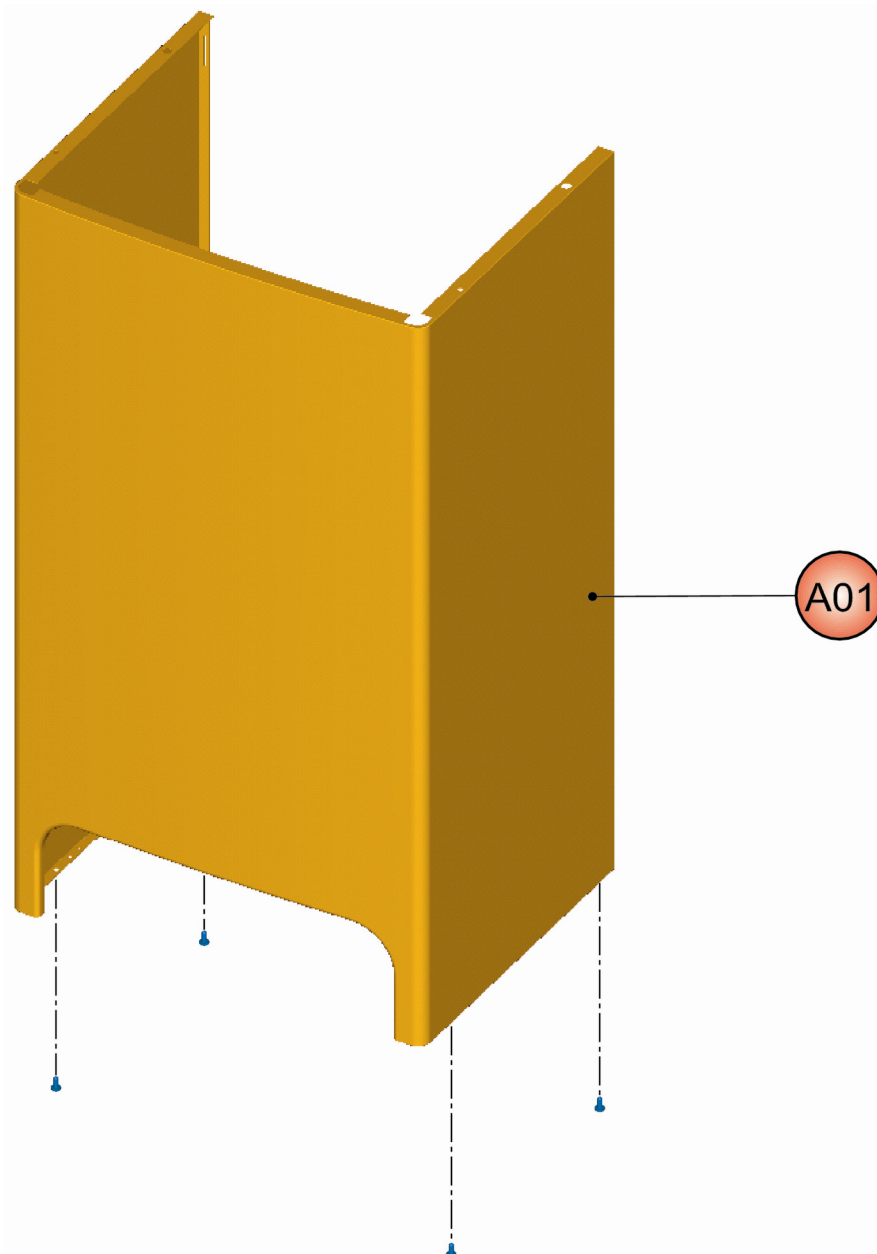

CIPREA 32

CODICE	EDIZIONE	MERCATO
30K0362001	01/01/2008	IT

CIPREA 32

CIPREA 32

CIPREA 32

CIPREA 32

CIPREA 32

LISTA PEZZI

POS.	CODICE	DESC.	QT.
A01	398D3510	KIT MANTELLO "Lej"(31115621)	1.000
B01	398D4410	KIT PORTELLINO "Joa"(35011891)	1.000
B02	398D3530	KIT SCATOLA EL."Lej"(38516850)	1.000
B03	398D3542	KIT CENTRALINA "Lej"(36507962)	1.000
B04	398D3550	KIT MANOP.Fm.AA"Lej"(35010970)	1.000
B05	398D3580	KIT T/IDR.4bar "Lej"(36402090)	1.000
C01	39819910	KIT SCAMB.BITERM. (37404311)	1.000
C02	39810230	KIT SONDA TEMP.SAN. (36200640)	1.000
C03	39819550	KIT SONDA TEMP. (36200730)	1.000
C04	39818260	KIT PRESSOST.H2O (39404710)	1.000
C05	39821700	KIT VASO ESP.10Lt. (36800920)	1.000
C06	39818550	KIT FLUSSOST.ELTEK (36400710)	1.000
C07	39818280	KIT RUBIN.CARICO (36902150)	1.000
C08	39813230	KIT 5 FILTRI FLUSS. (39402940)	1.000
C09	39818230	KIT 5 VALV.N/R (39404740)	1.000
C10	39820900	KIT POMPA 15-60 FPL (36600150)	1.000
C11	39818220	KIT V.ARIA (39404380-39404730)	1.000
C12	39818270	KIT VALV.SIC. (39404720)	1.000
C13	39813220	KIT 5 REG.PORT.15Lt.(36902100)	1.000
C14	398D4380	KIT TUBO FLEX. "Lej"(34201800)	1.000
D01	39819720	KIT ISOL.CAM.COMB.Sr.ABC7-ABF7	1.000
D02	39819430	KIT ELETTRODO ACC. (36702890)	1.000
D03	39819730	KIT BRUC.15R.m. (37608931)	1.000
D04	39812190	KIT VALV.VGU 54A1109(36800400)	1.000
D05	39819700	KIT 15 UG.1,35 m. (34009821)	1.000
D06	39819710	KIT 15 UG.0,79 gpl (34013300)	1.000
D07	39807500	KIT TST.FUMI COMPL. (38319080)	1.000