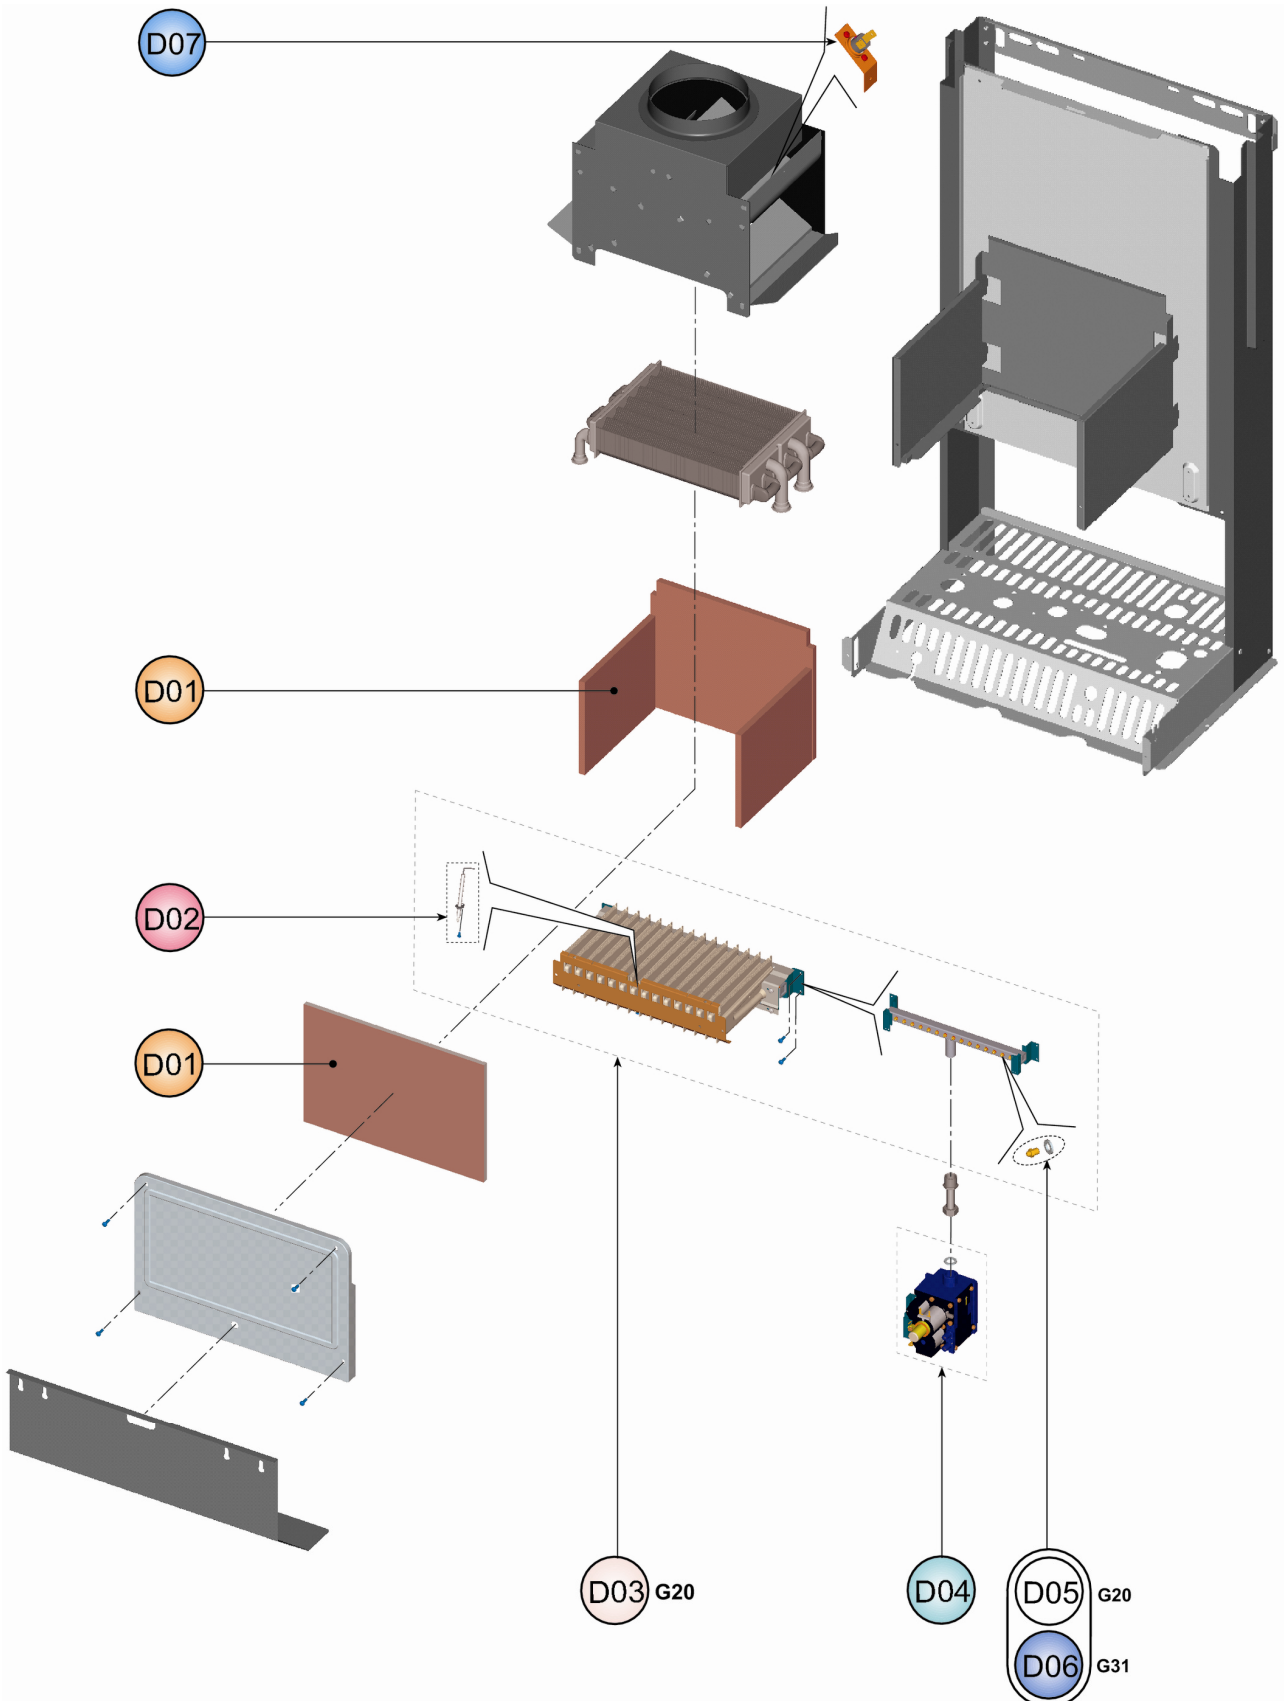

CIPREA 32

CODICE	EDIZIONE	MERCATO
30K0362001	01/01/2008	IT

CIPREA 32

CIPREA 32

CIPREA 32

CIPREA 32

CIPREA 32

LISTA PEZZI

POS.	CODICE	DESC.	QT.
A01	398D3510	KIT MANTELLO "Lej"(31115621)	1.000
B01	398D4410	KIT PORTELLINO "Joa"(35011891)	1.000
B02	398D3530	KIT SCATOLA EL."Lej"(38516850)	1.000
B03	398D3542	KIT CENTRALINA "Lej"(36507962)	1.000
B04	398D3550	KIT MANOP.Fm.AA"Lej"(35010970)	1.000
B05	398D3580	KIT T/IDR.4bar "Lej"(36402090)	1.000
C01	39819910	KIT SCAMB.BITERM. (37404311)	1.000
C02	39810230	KIT SONDA TEMP.SAN. (36200640)	1.000
C03	39819550	KIT SONDA TEMP. (36200730)	1.000
C04	39818260	KIT PRESSOST.H2O (39404710)	1.000
C05	39821700	KIT VASO ESP.10Lt. (36800920)	1.000
C06	39818550	KIT FLUSSOST.ELTEK (36400710)	1.000
C07	39818280	KIT RUBIN.CARICO (36902150)	1.000
C08	39813230	KIT 5 FILTRI FLUSS. (39402940)	1.000
C09	39818230	KIT 5 VALV.N/R (39404740)	1.000
C10	39820900	KIT POMPA 15-60 FPL (36600150)	1.000
C11	39818220	KIT V.ARIA (39404380-39404730)	1.000
C12	39818270	KIT VALV.SIC. (39404720)	1.000
C13	39813220	KIT 5 REG.PORT.15Lt.(36902100)	1.000
C14	398D4380	KIT TUBO FLEX. "Lej"(34201800)	1.000
D01	39819720	KIT ISOL.CAM.COMB.Sr.ABC7-ABF7	1.000
D02	39819430	KIT ELETTRODO ACC. (36702890)	1.000
D03	39819730	KIT BRUC.15R.m. (37608931)	1.000
D04	39812190	KIT VALV.VGU 54A1109(36800400)	1.000
D05	39819700	KIT 15 UG.1,35 m. (34009821)	1.000
D06	39819710	KIT 15 UG.0,79 gpl (34013300)	1.000
D07	39807500	KIT TST.FUMI COMPL. (38319080)	1.000