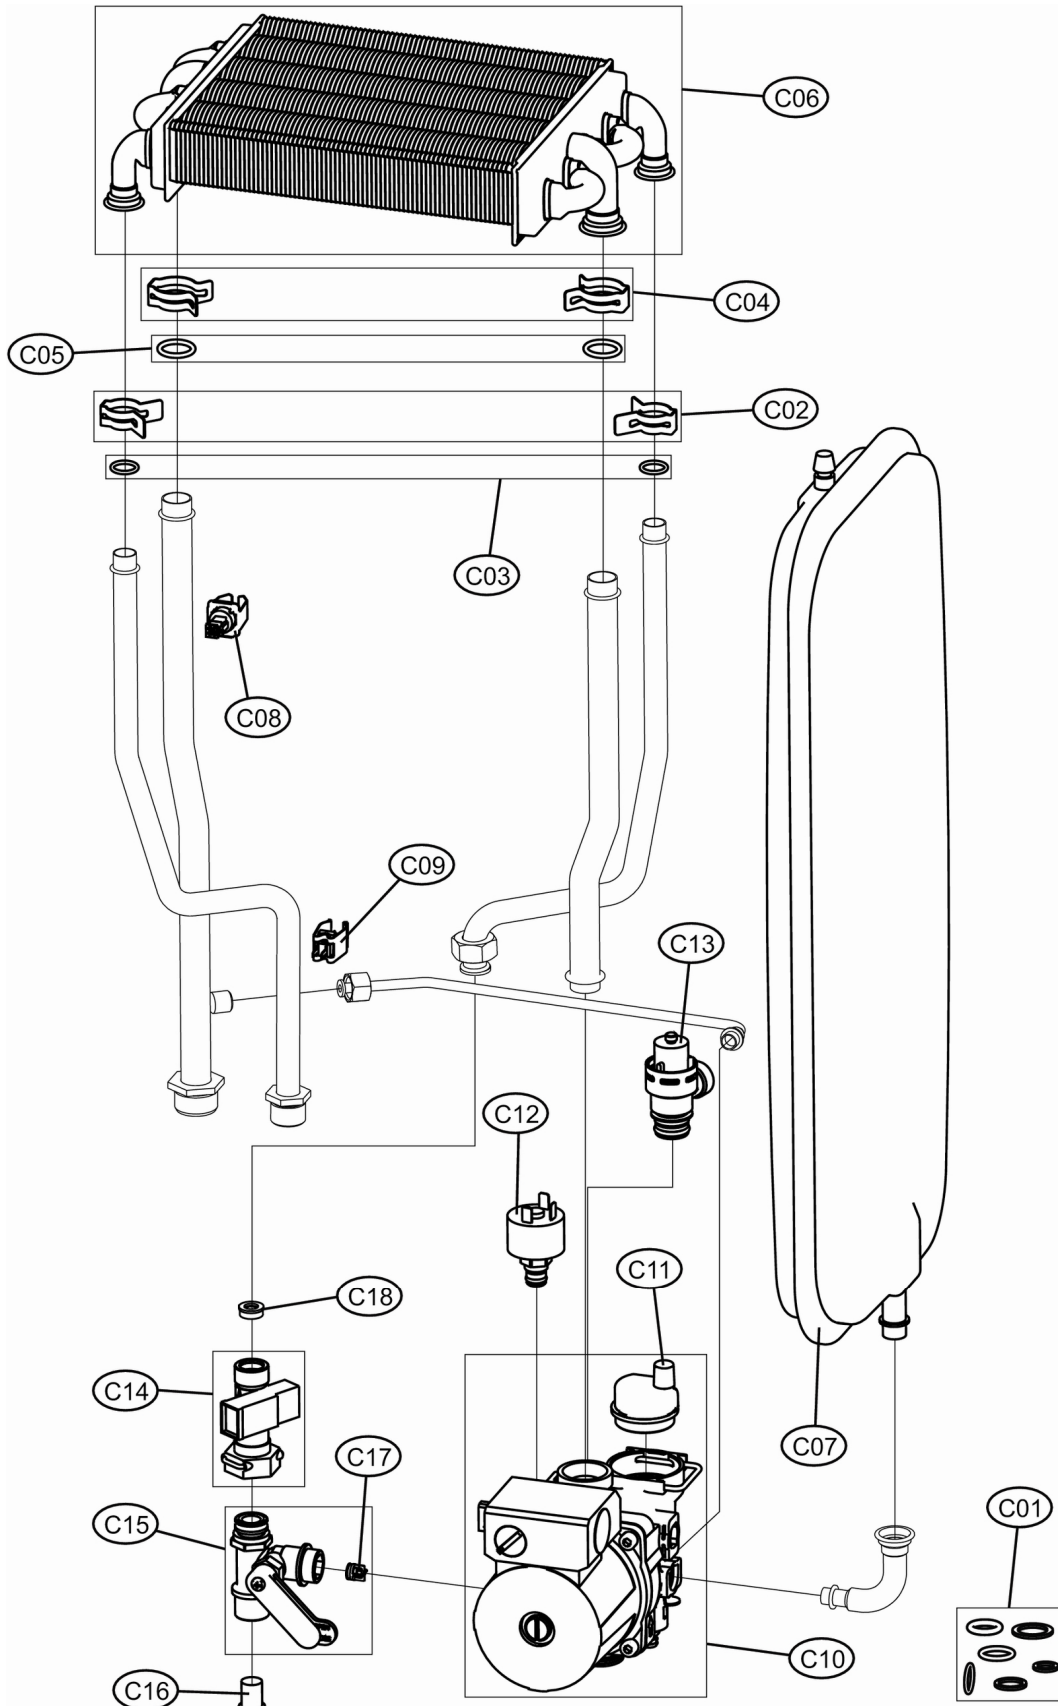

CIPREA D 24 A

CODICE	EDIZIONE	MERCATO
30K0999001	01/05/2012	IT

CIPREA D 24 A

CIPREA D 24 A

CIPREA D 24 A

CIPREA D 24 A

CIPREA D 24 A

LISTA PEZZI

POS.	CODICE	DESC.	QT.
A01	39844320	KIT MANTELLO "JOA"(3110N370)	1.000
B01	39841332	KIT CENTRAL.ABM01 (38325442)	1.000
B02	39844280	KIT MASCHER.ABM01 LEJ(35015130)	1.000
B03	39820080	KIT IDROMETRO (36402191)	1.000
B04	39841270	KIT CAVI CABL. (38325351)	1.000
B05	39841290	KIT CAVO MONO EL. (38325351)	1.000
C01	39838050	KIT GUARNIZIONI CALD. Fm.D9F	1.000
C02	39840380	KIT 10 MOLLE SC. D14(34300930)	1.000
C03	39837700	KIT 20 GUARN.OR 13,5 (35103070)	1.000
C04	39840260	KIT 10 MOLLE SC. D18(34300940)	1.000
C05	39837690	KIT 20 GUARN.OR 17,5 (35103080)	1.000
C06	39841310	KIT SCAMB.BITERM.5T (37405620)	1.000
C07	39827800	KIT VASO ESP.7Lt. (36800800)	1.000
C08	39819550	KIT SONDA TEMP. (36200730)	1.000
C09	39810230	KIT SONDA TEMP.SAN. (36200640)	1.000
C10	39818450	KIT POMPA UNIV.15-50 GRND	1.000
C11	39818220	KIT V.ARIA (39404380-39404730)	1.000
C12	39818260	KIT PRESSOST.H2O (39404710)	1.000
C13	39818270	KIT VALV.SIC. (36902760)	1.000
C14	39818551	KIT FLUSSOST.ELTEK (36400711)	1.000
C15	39819560	KIT RUBIN.CARICO (36902140)	1.000
C16	39813230	KIT 5 FILTRI FLUSS. (39402940)	1.000
C17	39818230	KIT 5 VALV.N/R (39404740)	1.000
C18	39813010	KIT 5 REG.PORT.10Lt.(36902080)	1.000
D01	39820770	KIT TST.FUMI COMPL. (38322250)	1.000
D02	39819610	KIT ISOL.CAM.COMB.Sr.ABC4-ABF4	1.000
D03	39819630	KIT BRUC.11R.m. (37608911)	1.000
D04	39819590	KIT 11 UG.135(34009821)+DF.500	1.000
D05	39819600	KIT 11 UG.0,79 gpl (34013300)	1.000
D06	39819430	KIT ELETTRODO ACC. (36702890)	1.000
D07	39841320	KIT VALV.GAS SGV (36803260)	1.000