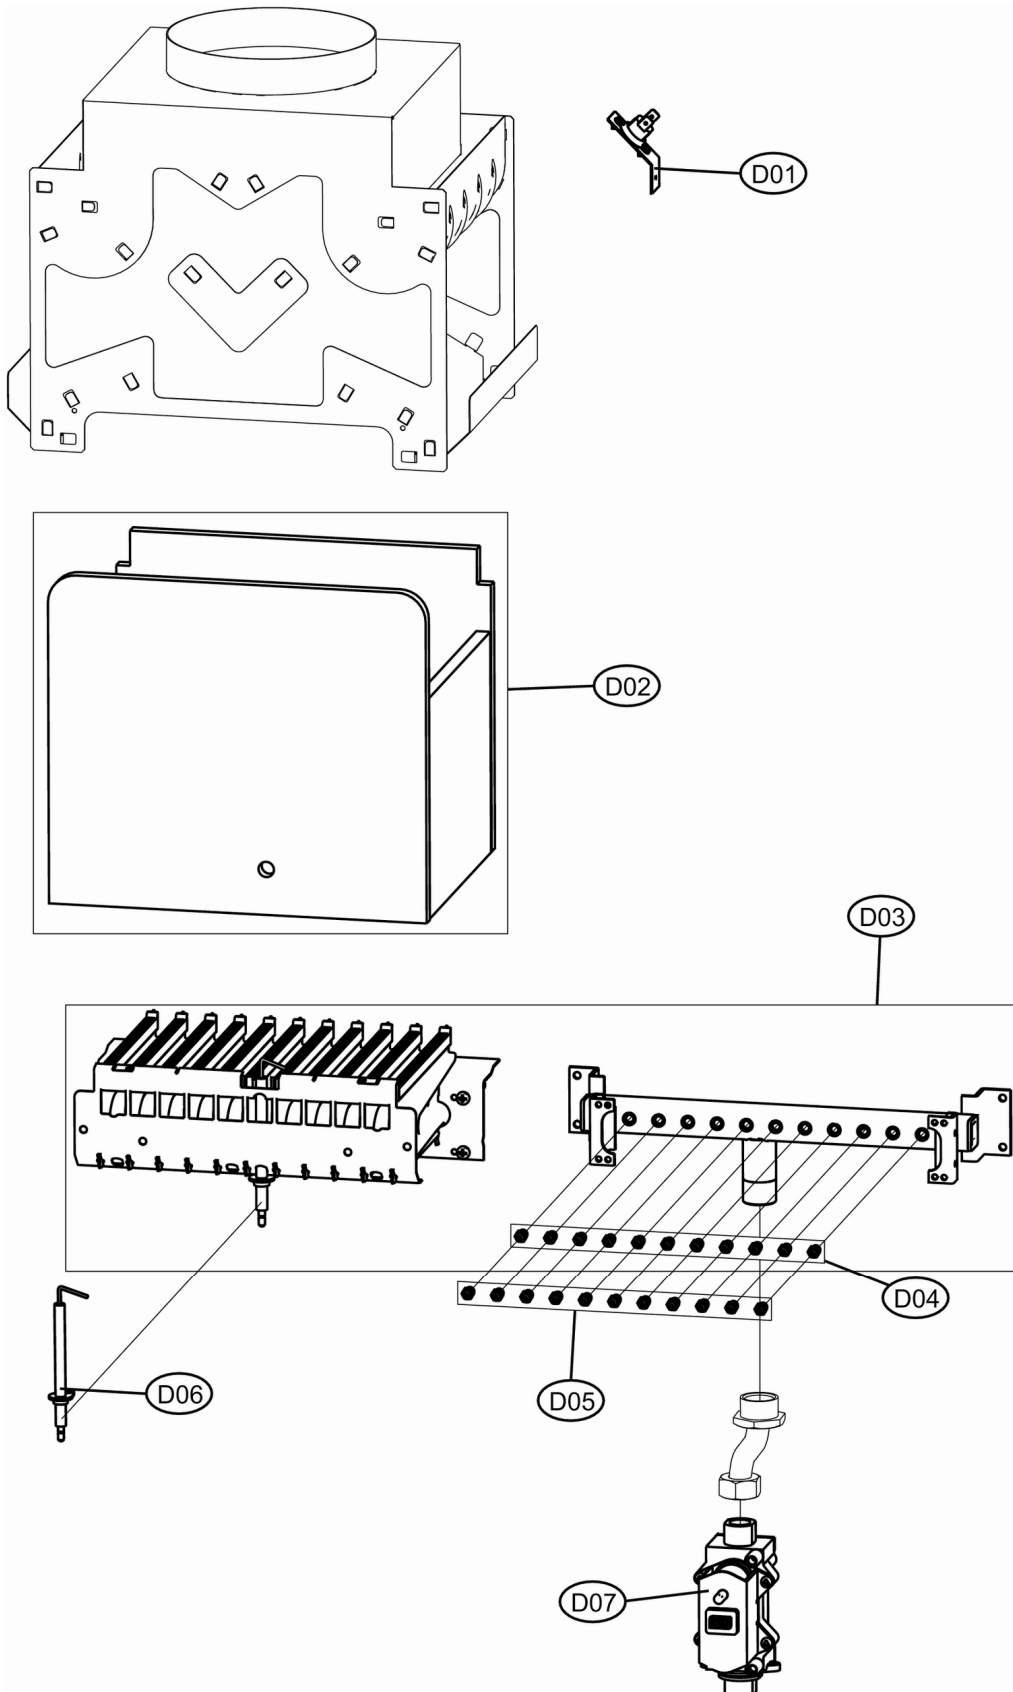

CIPREA D 24 A

CODICE	EDIZIONE	MERCATO
30K0999001	01/05/2012	IT

CIPREA D 24 A

CIPREA D 24 A

CIPREA D 24 A

CIPREA D 24 A

CIPREA D 24 A

LISTA PEZZI

POS.	CODICE	DESC.	QT.
A01	39844320	KIT MANTELLO "JOA"(3110N370)	1.000
B01	39841332	KIT CENTRAL.ABM01 (38325442)	1.000
B02	39844280	KIT MASCHER.ABM01 LEJ(35015130)	1.000
B03	39820080	KIT IDROMETRO (36402191)	1.000
B04	39841270	KIT CAVI CABL. (38325351)	1.000
B05	39841290	KIT CAVO MONO EL. (38325351)	1.000
C01	39838050	KIT GUARNIZIONI CALD. Fm.D9F	1.000
C02	39840380	KIT 10 MOLLE SC. D14(34300930)	1.000
C03	39837700	KIT 20 GUARN.OR 13,5 (35103070)	1.000
C04	39840260	KIT 10 MOLLE SC. D18(34300940)	1.000
C05	39837690	KIT 20 GUARN.OR 17,5 (35103080)	1.000
C06	39841310	KIT SCAMB.BITERM.5T (37405620)	1.000
C07	39827800	KIT VASO ESP.7Lt. (36800800)	1.000
C08	39819550	KIT SONDA TEMP. (36200730)	1.000
C09	39810230	KIT SONDA TEMP.SAN. (36200640)	1.000
C10	39818450	KIT POMPA UNIV.15-50 GRND	1.000
C11	39818220	KIT V.ARIA (39404380-39404730)	1.000
C12	39818260	KIT PRESSOST.H2O (39404710)	1.000
C13	39818270	KIT VALV.SIC. (36902760)	1.000
C14	39818551	KIT FLUSSOST.ELTEK (36400711)	1.000
C15	39819560	KIT RUBIN.CARICO (36902140)	1.000
C16	39813230	KIT 5 FILTRI FLUSS. (39402940)	1.000
C17	39818230	KIT 5 VALV.N/R (39404740)	1.000
C18	39813010	KIT 5 REG.PORT.10Lt.(36902080)	1.000
D01	39820770	KIT TST.FUMI COMPL. (38322250)	1.000
D02	39819610	KIT ISOL.CAM.COMB.Sr.ABC4-ABF4	1.000
D03	39819630	KIT BRUC.11R.m. (37608911)	1.000
D04	39819590	KIT 11 UG.135(34009821)+DF.500	1.000
D05	39819600	KIT 11 UG.0,79 gpl (34013300)	1.000
D06	39819430	KIT ELETTRODO ACC. (36702890)	1.000
D07	39841320	KIT VALV.GAS SGV (36803260)	1.000