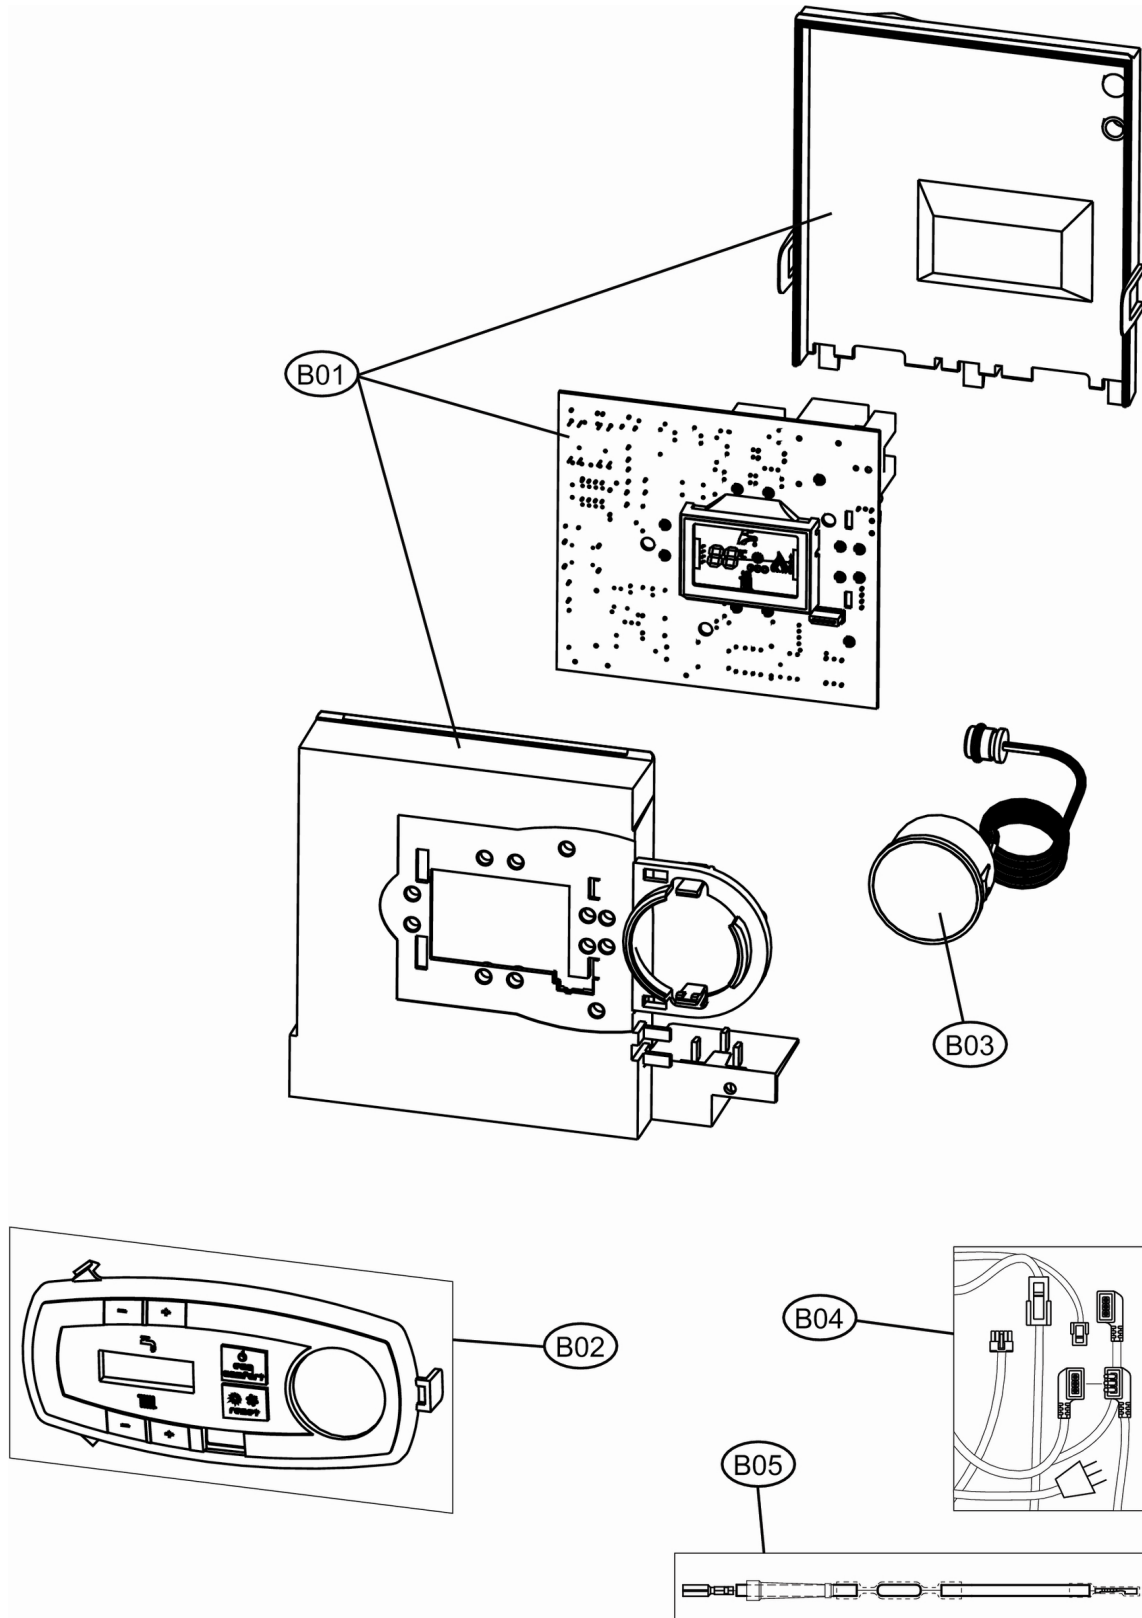

CIPREA D 24 A

CODICE	EDIZIONE	MERCATO
30K0999001	01/05/2012	IT

CIPREA D 24 A

CIPREA D 24 A

CIPREA D 24 A

CIPREA D 24 A

CIPREA D 24 A

LISTA PEZZI

POS.	CODICE	DESC.	QT.
A01	39844320	KIT MANTELLO "JOA"(3110N370)	1.000
B01	39841332	KIT CENTRAL.ABM01 (38325442)	1.000
B02	39844280	KIT MASCHER.ABM01 LEJ(35015130)	1.000
B03	39820080	KIT IDROMETRO (36402191)	1.000
B04	39841270	KIT CAVI CABL. (38325351)	1.000
B05	39841290	KIT CAVO MONO EL. (38325351)	1.000
C01	39838050	KIT GUARNIZIONI CALD. Fm.D9F	1.000
C02	39840380	KIT 10 MOLLE SC. D14(34300930)	1.000
C03	39837700	KIT 20 GUARN.OR 13,5 (35103070)	1.000
C04	39840260	KIT 10 MOLLE SC. D18(34300940)	1.000
C05	39837690	KIT 20 GUARN.OR 17,5 (35103080)	1.000
C06	39841310	KIT SCAMB.BITERM.5T (37405620)	1.000
C07	39827800	KIT VASO ESP.7Lt. (36800800)	1.000
C08	39819550	KIT SONDA TEMP. (36200730)	1.000
C09	39810230	KIT SONDA TEMP.SAN. (36200640)	1.000
C10	39818450	KIT POMPA UNIV.15-50 GRND	1.000
C11	39818220	KIT V.ARIA (39404380-39404730)	1.000
C12	39818260	KIT PRESSOST.H2O (39404710)	1.000
C13	39818270	KIT VALV.SIC. (36902760)	1.000
C14	39818551	KIT FLUSSOST.ELTEK (36400711)	1.000
C15	39819560	KIT RUBIN.CARICO (36902140)	1.000
C16	39813230	KIT 5 FILTRI FLUSS. (39402940)	1.000
C17	39818230	KIT 5 VALV.N/R (39404740)	1.000
C18	39813010	KIT 5 REG.PORT.10Lt.(36902080)	1.000
D01	39820770	KIT TST.FUMI COMPL. (38322250)	1.000
D02	39819610	KIT ISOL.CAM.COMB.Sr.ABC4-ABF4	1.000
D03	39819630	KIT BRUC.11R.m. (37608911)	1.000
D04	39819590	KIT 11 UG.135(34009821)+DF.500	1.000
D05	39819600	KIT 11 UG.0,79 gpl (34013300)	1.000
D06	39819430	KIT ELETTRODO ACC. (36702890)	1.000
D07	39841320	KIT VALV.GAS SGV (36803260)	1.000