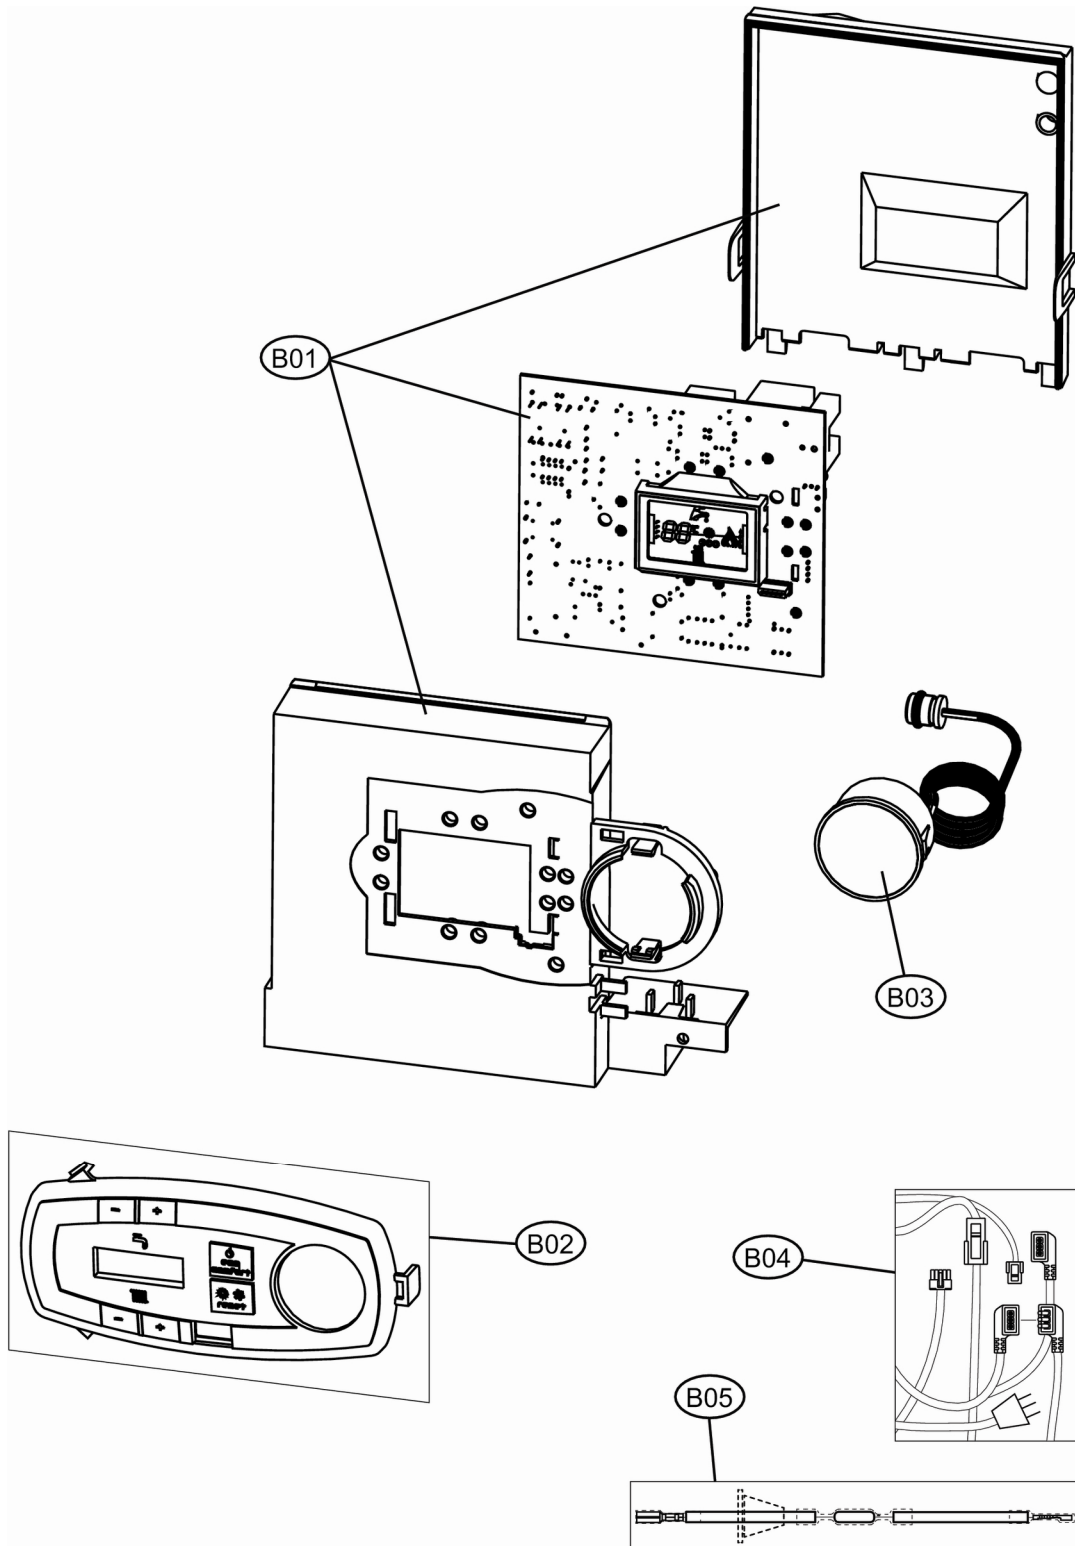

CIPREA D 32 AS

CODICE	EDIZIONE	MERCATO
30K0998002	01/05/2012	IT

CIPREA D 32 AS

CIPREA D 32 AS

CIPREA D 32 AS

CIPREA D 32 AS

CIPREA D 32 AS

LISTA PEZZI

POS.	CODICE	DESC.	QT.
A01	39844330	KIT MANTELLO "JOA"(3110N390)	1.000
B01	39841332	KIT CENTRAL.ABM01 (38325442)	1.000
B02	39844280	KIT MASCHER.ABM01 LEJ(35015130)	1.000
B03	39820080	KIT IDROMETRO (36402191)	1.000
B04	39841280	KIT CAVI CABL. (38325341)	1.000
B05	39841300	KIT CAVO MONO EL. (38325341)	1.000
C01	39838050	KIT GUARNIZIONI CALD. Fm.D9F	1.000
C02	39840380	KIT 10 MOLLE SC. D14(34300930)	1.000
C03	39837700	KIT 20 GUARN.OR 13,5 (35103070)	1.000
C04	39840260	KIT 10 MOLLE SC. D18(34300940)	1.000
C05	39837690	KIT 20 GUARN.OR 17,5 (35103080)	1.000
C06	39842570	KIT SCAMB.BITERM.5T (37405890)	1.000
C07	39836720	KIT VASO ESP.10LT. (36803120)	1.000
C08	39819550	KIT SONDA TEMP. (36200730)	1.000
C09	39810230	KIT SONDA TEMP.SAN. (36200640)	1.000
C10	39820900	KIT POMPA UNIV.15-60 GRND	1.000
C11	39818220	KIT V.ARIA (39404380-39404730)	1.000
C12	39818260	KIT PRESSOST.H2O (39404710)	1.000
C13	39818270	KIT VALV.SIC. (36902760)	1.000
C14	39818551	KIT FLUSSOST.ELTEK (36400711)	1.000
C15	39818280	KIT RUBIN.CARICO (36902150)	1.000
C16	39813230	KIT 5 FILTRI FLUSS. (39402940)	1.000
C17	39818230	KIT 5 VALV.N/R (39404740)	1.000
C18	39813220	KIT 5 REG.PORT.15Lt.(36902100)	1.000
D01	39819680	KIT GUARN.CALD. Sr.ABF7	1.000
D02	39817990	KIT CURVA USC.FUMI (33301610)	1.000
D03	39819690	KIT DIAFR.FUMI (32700870-890)	1.000
D04	39843790	KIT GUARN.VENTIL. (35102280)	1.000
D05	39846750	KIT VENTIL. 32Kw D (36602280)	1.000
D06	39819730	KIT BRUC.15R.m. (37608931)	1.000
D07	39819700	KIT 15 UG.1,35 m. (34009821)	1.000
D08	39819710	KIT 15 UG.0,79 gpl (34013300)	1.000
D09	39819430	KIT ELETTRODO ACC. (36702890)	1.000
D10	39820480	KIT SPIA (35102690-35102350)	1.000
D11	39820920	KIT ISOL.CAM.COMB. Sr.ABC7	1.000
D12	39841320	KIT VALV.GAS SGV (36803260)	1.000