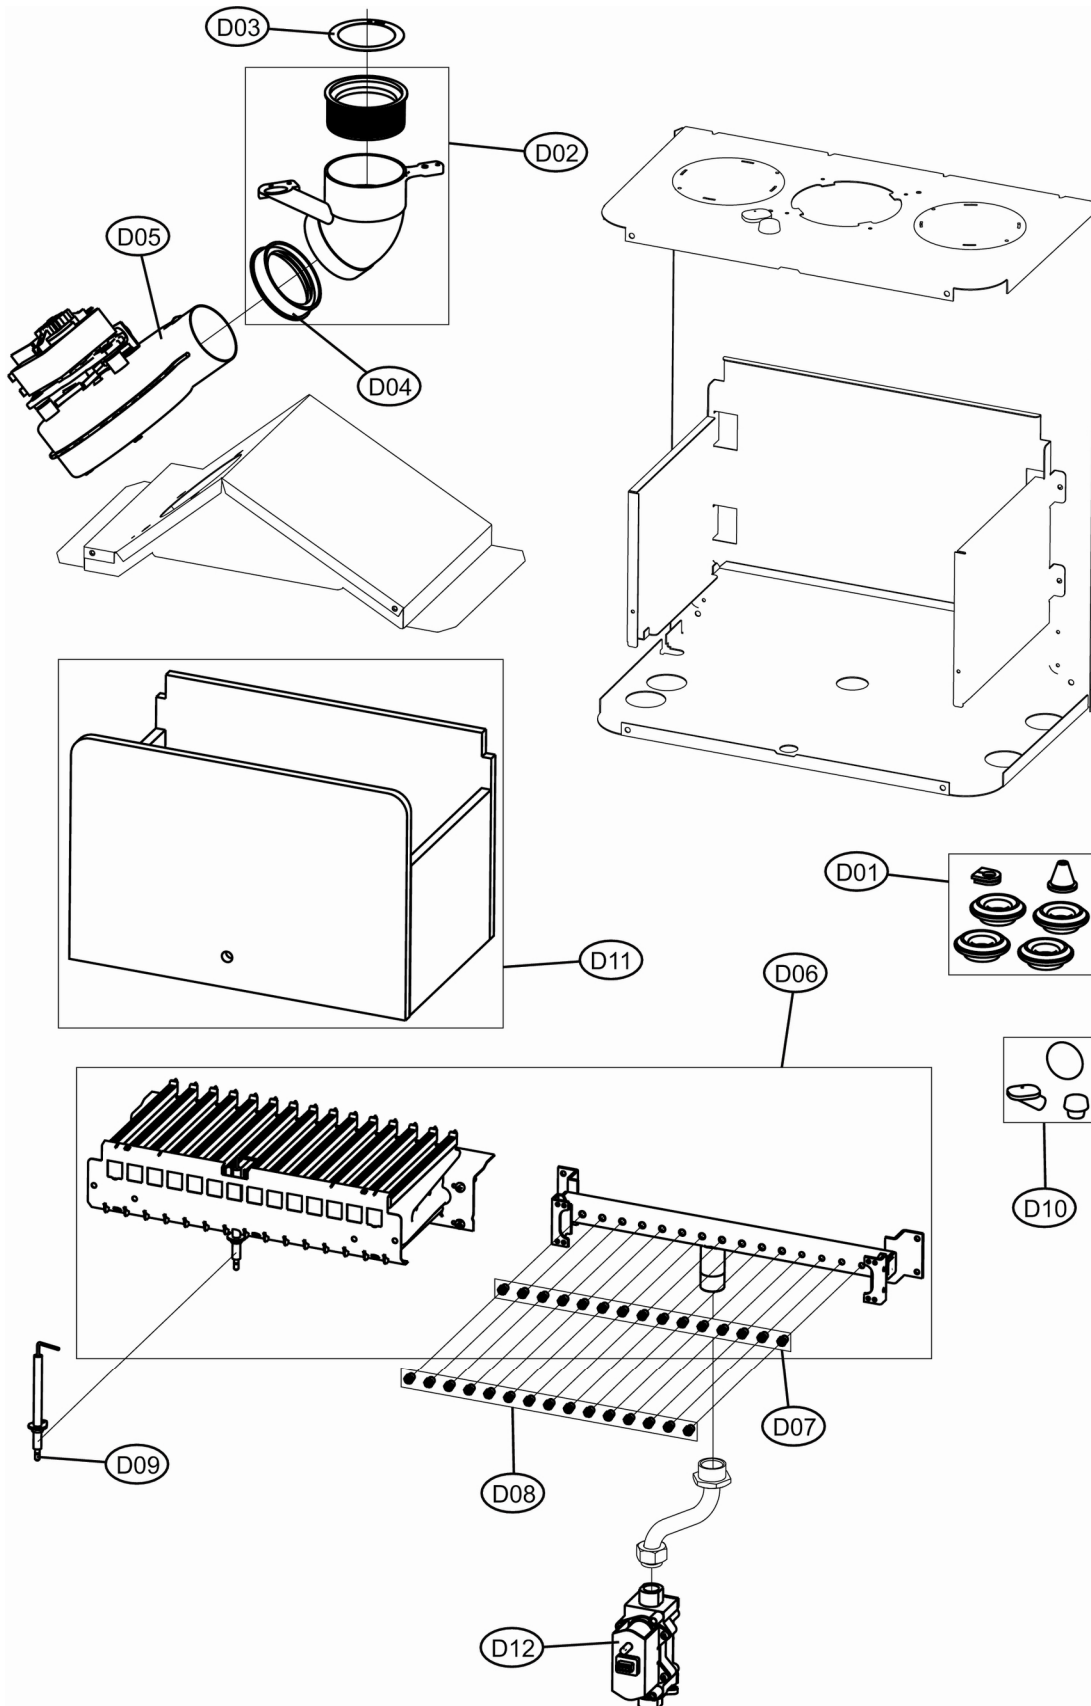

CIPREA D 32 AS

CODICE	EDIZIONE	MERCATO
30K0998002	01/05/2012	IT

CIPREA D 32 AS

CIPREA D 32 AS

CIPREA D 32 AS

CIPREA D 32 AS

CIPREA D 32 AS

LISTA PEZZI

POS.	CODICE	DESC.	QT.
A01	39844330	KIT MANTELLO "JOA"(3110N390)	1.000
B01	39841332	KIT CENTRAL.ABM01 (38325442)	1.000
B02	39844280	KIT MASCHER.ABM01 LEJ(35015130)	1.000
B03	39820080	KIT IDROMETRO (36402191)	1.000
B04	39841280	KIT CAVI CABL. (38325341)	1.000
B05	39841300	KIT CAVO MONO EL. (38325341)	1.000
C01	39838050	KIT GUARNIZIONI CALD. Fm.D9F	1.000
C02	39840380	KIT 10 MOLLE SC. D14(34300930)	1.000
C03	39837700	KIT 20 GUARN.OR 13,5 (35103070)	1.000
C04	39840260	KIT 10 MOLLE SC. D18(34300940)	1.000
C05	39837690	KIT 20 GUARN.OR 17,5 (35103080)	1.000
C06	39842570	KIT SCAMB.BITERM.5T (37405890)	1.000
C07	39836720	KIT VASO ESP.10LT. (36803120)	1.000
C08	39819550	KIT SONDA TEMP. (36200730)	1.000
C09	39810230	KIT SONDA TEMP.SAN. (36200640)	1.000
C10	39820900	KIT POMPA UNIV.15-60 GRND	1.000
C11	39818220	KIT V.ARIA (39404380-39404730)	1.000
C12	39818260	KIT PRESSOST.H2O (39404710)	1.000
C13	39818270	KIT VALV.SIC. (36902760)	1.000
C14	39818551	KIT FLUSSOST.ELTEK (36400711)	1.000
C15	39818280	KIT RUBIN.CARICO (36902150)	1.000
C16	39813230	KIT 5 FILTRI FLUSS. (39402940)	1.000
C17	39818230	KIT 5 VALV.N/R (39404740)	1.000
C18	39813220	KIT 5 REG.PORT.15Lt.(36902100)	1.000
D01	39819680	KIT GUARN.CALD. Sr.ABF7	1.000
D02	39817990	KIT CURVA USC.FUMI (33301610)	1.000
D03	39819690	KIT DIAFR.FUMI (32700870-890)	1.000
D04	39843790	KIT GUARN.VENTIL. (35102280)	1.000
D05	39846750	KIT VENTIL. 32Kw D (36602280)	1.000
D06	39819730	KIT BRUC.15R.m. (37608931)	1.000
D07	39819700	KIT 15 UG.1,35 m. (34009821)	1.000
D08	39819710	KIT 15 UG.0,79 gpl (34013300)	1.000
D09	39819430	KIT ELETTRODO ACC. (36702890)	1.000
D10	39820480	KIT SPIA (35102690-35102350)	1.000
D11	39820920	KIT ISOL.CAM.COMB. Sr.ABC7	1.000
D12	39841320	KIT VALV.GAS SGV (36803260)	1.000