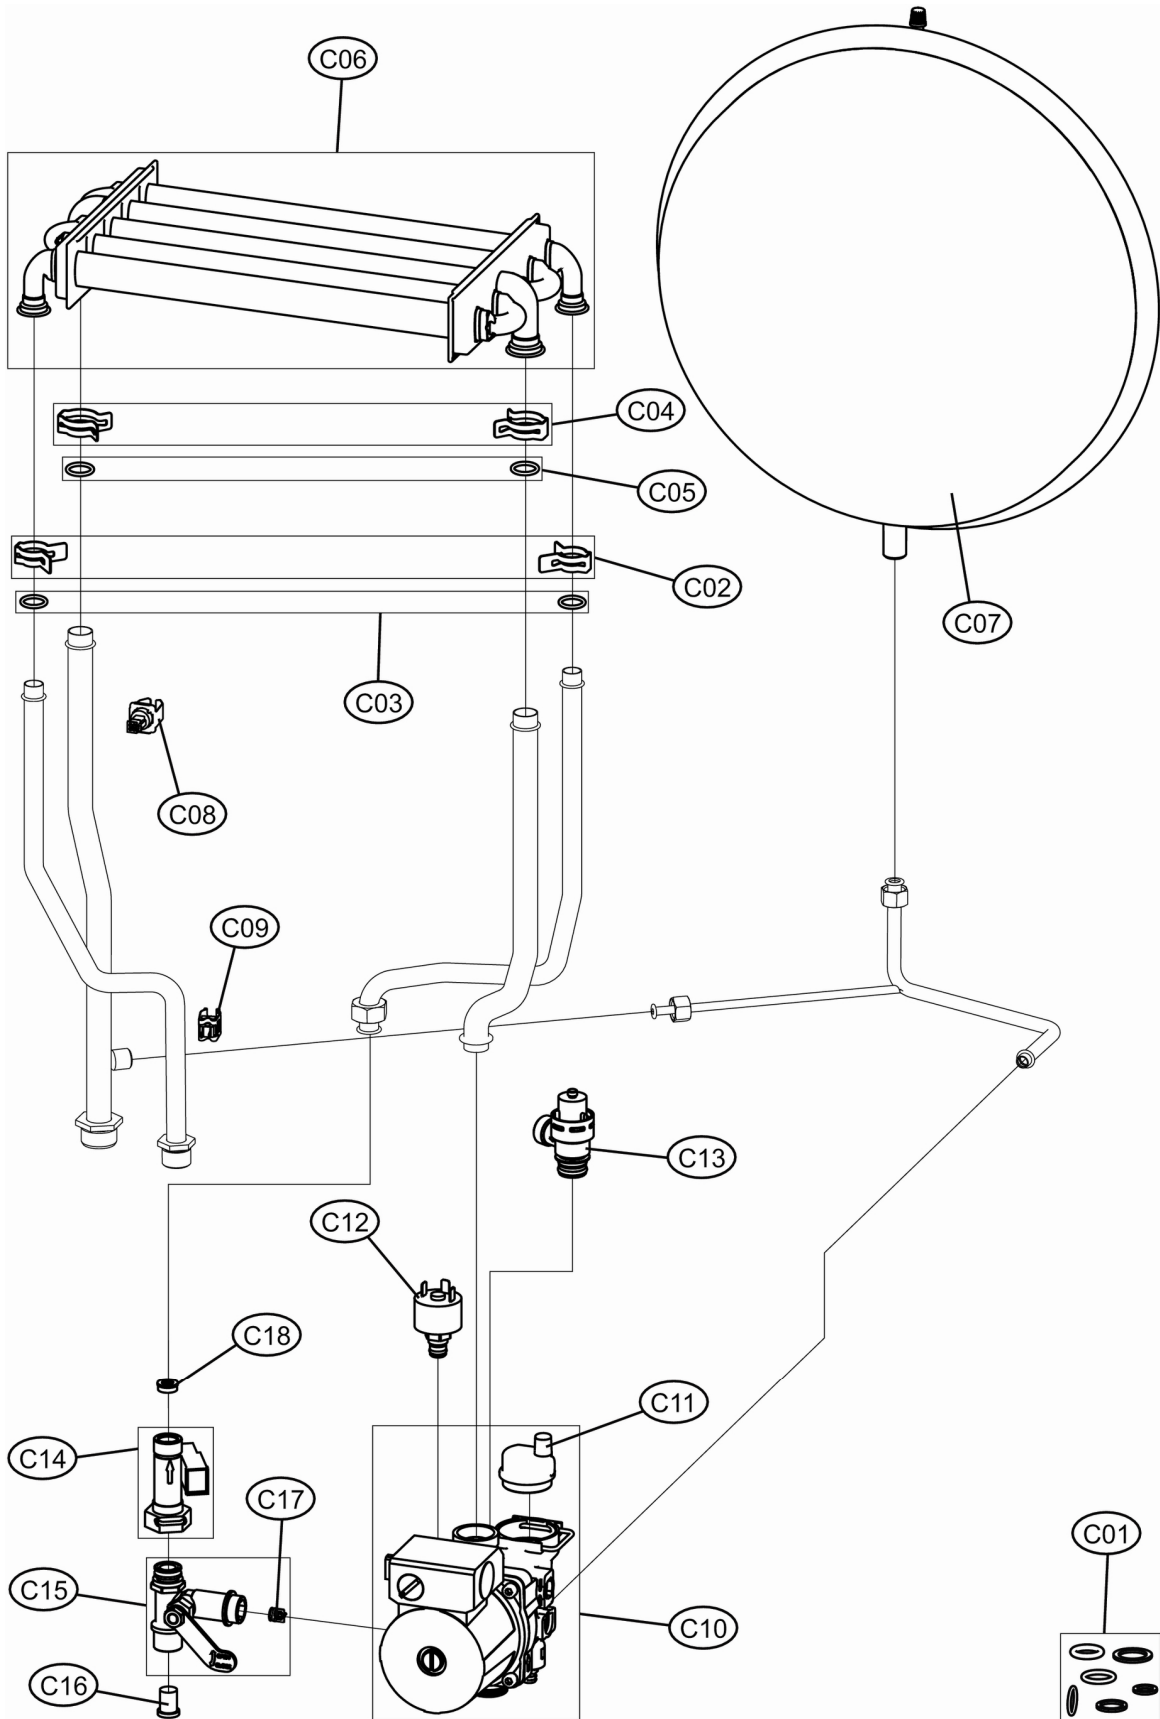

CIPREA D 32 AS

CODICE	EDIZIONE	MERCATO
30K0998002	01/05/2012	IT

CIPREA D 32 AS

CIPREA D 32 AS

CIPREA D 32 AS

CIPREA D 32 AS

CIPREA D 32 AS

LISTA PEZZI

POS.	CODICE	DESC.	QT.
A01	39844330	KIT MANTELLO "JOA"(3110N390)	1.000
B01	39841332	KIT CENTRAL.ABM01 (38325442)	1.000
B02	39844280	KIT MASCHER.ABM01 LEJ(35015130)	1.000
B03	39820080	KIT IDROMETRO (36402191)	1.000
B04	39841280	KIT CAVI CABL. (38325341)	1.000
B05	39841300	KIT CAVO MONO EL. (38325341)	1.000
C01	39838050	KIT GUARNIZIONI CALD. Fm.D9F	1.000
C02	39840380	KIT 10 MOLLE SC. D14(34300930)	1.000
C03	39837700	KIT 20 GUARN.OR 13,5 (35103070)	1.000
C04	39840260	KIT 10 MOLLE SC. D18(34300940)	1.000
C05	39837690	KIT 20 GUARN.OR 17,5 (35103080)	1.000
C06	39842570	KIT SCAMB.BITERM.5T (37405890)	1.000
C07	39836720	KIT VASO ESP.10LT. (36803120)	1.000
C08	39819550	KIT SONDA TEMP. (36200730)	1.000
C09	39810230	KIT SONDA TEMP.SAN. (36200640)	1.000
C10	39820900	KIT POMPA UNIV.15-60 GRND	1.000
C11	39818220	KIT V.ARIA (39404380-39404730)	1.000
C12	39818260	KIT PRESSOST.H2O (39404710)	1.000
C13	39818270	KIT VALV.SIC. (36902760)	1.000
C14	39818551	KIT FLUSSOST.ELTEK (36400711)	1.000
C15	39818280	KIT RUBIN.CARICO (36902150)	1.000
C16	39813230	KIT 5 FILTRI FLUSS. (39402940)	1.000
C17	39818230	KIT 5 VALV.N/R (39404740)	1.000
C18	39813220	KIT 5 REG.PORT.15Lt.(36902100)	1.000
D01	39819680	KIT GUARN.CALD. Sr.ABF7	1.000
D02	39817990	KIT CURVA USC.FUMI (33301610)	1.000
D03	39819690	KIT DIAFR.FUMI (32700870-890)	1.000
D04	39843790	KIT GUARN.VENTIL. (35102280)	1.000
D05	39846750	KIT VENTIL. 32Kw D (36602280)	1.000
D06	39819730	KIT BRUC.15R.m. (37608931)	1.000
D07	39819700	KIT 15 UG.1,35 m. (34009821)	1.000
D08	39819710	KIT 15 UG.0,79 gpl (34013300)	1.000
D09	39819430	KIT ELETTRODO ACC. (36702890)	1.000
D10	39820480	KIT SPIA (35102690-35102350)	1.000
D11	39820920	KIT ISOL.CAM.COMB. Sr.ABC7	1.000
D12	39841320	KIT VALV.GAS SGV (36803260)	1.000