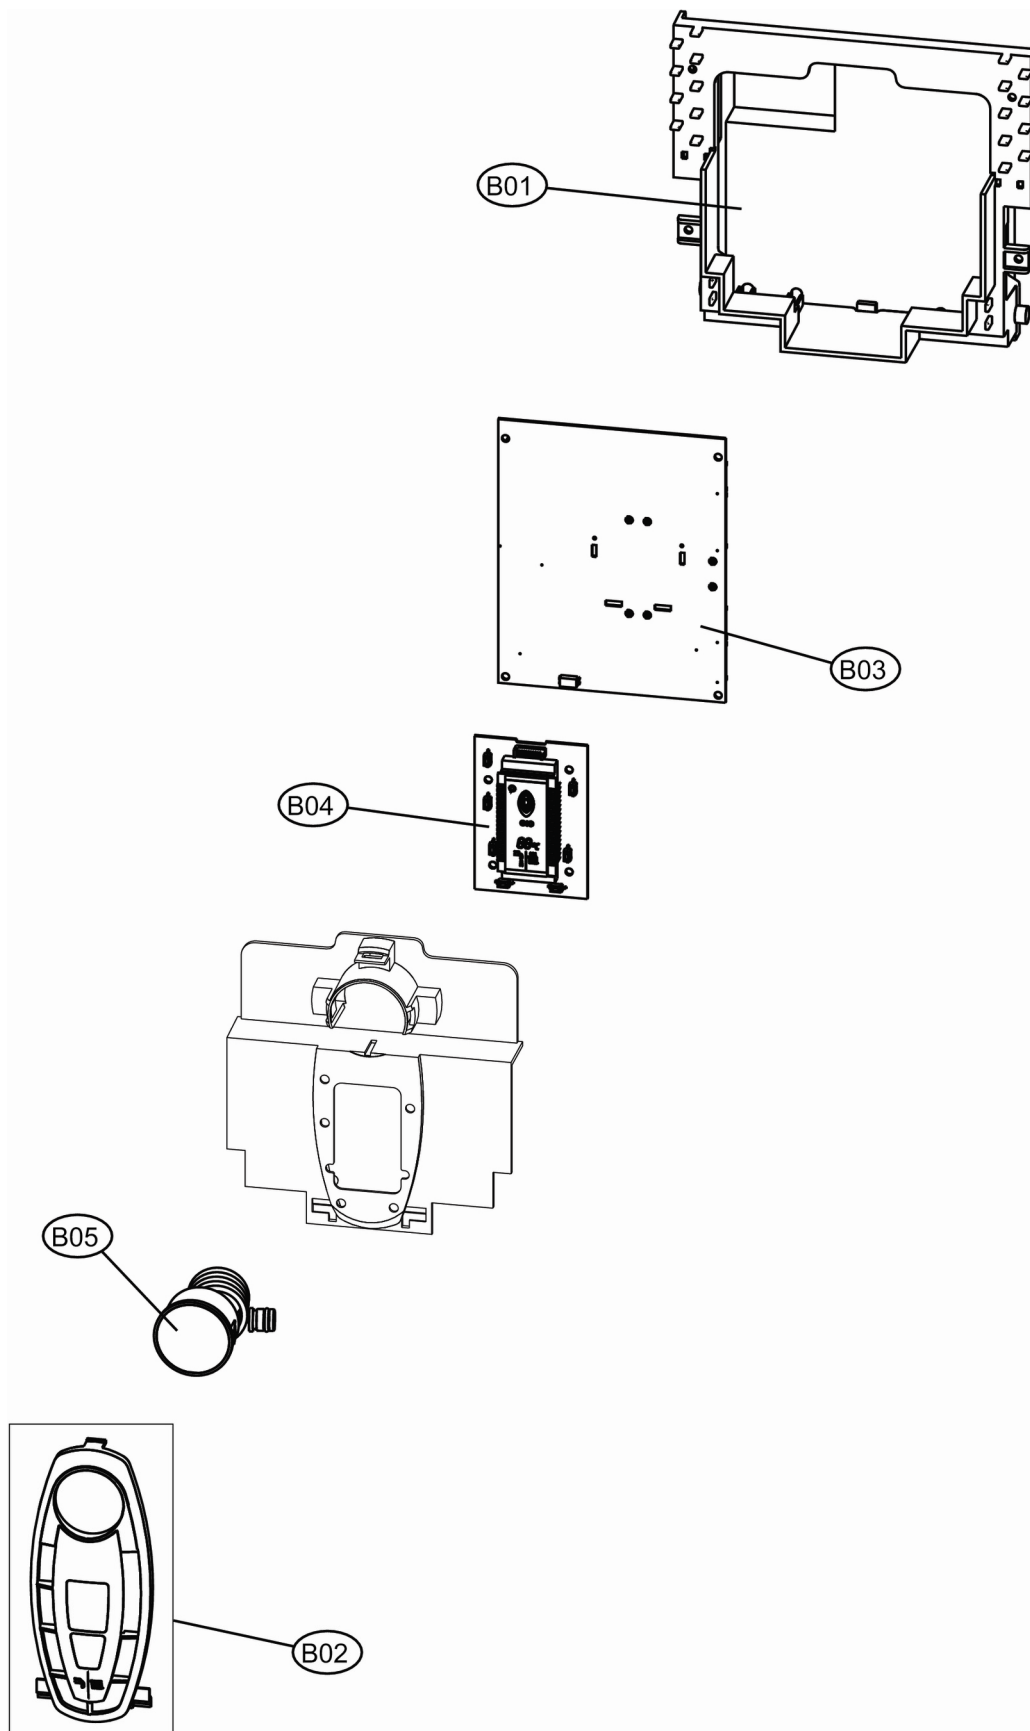

CLIZIA N Low Nox 24 AS