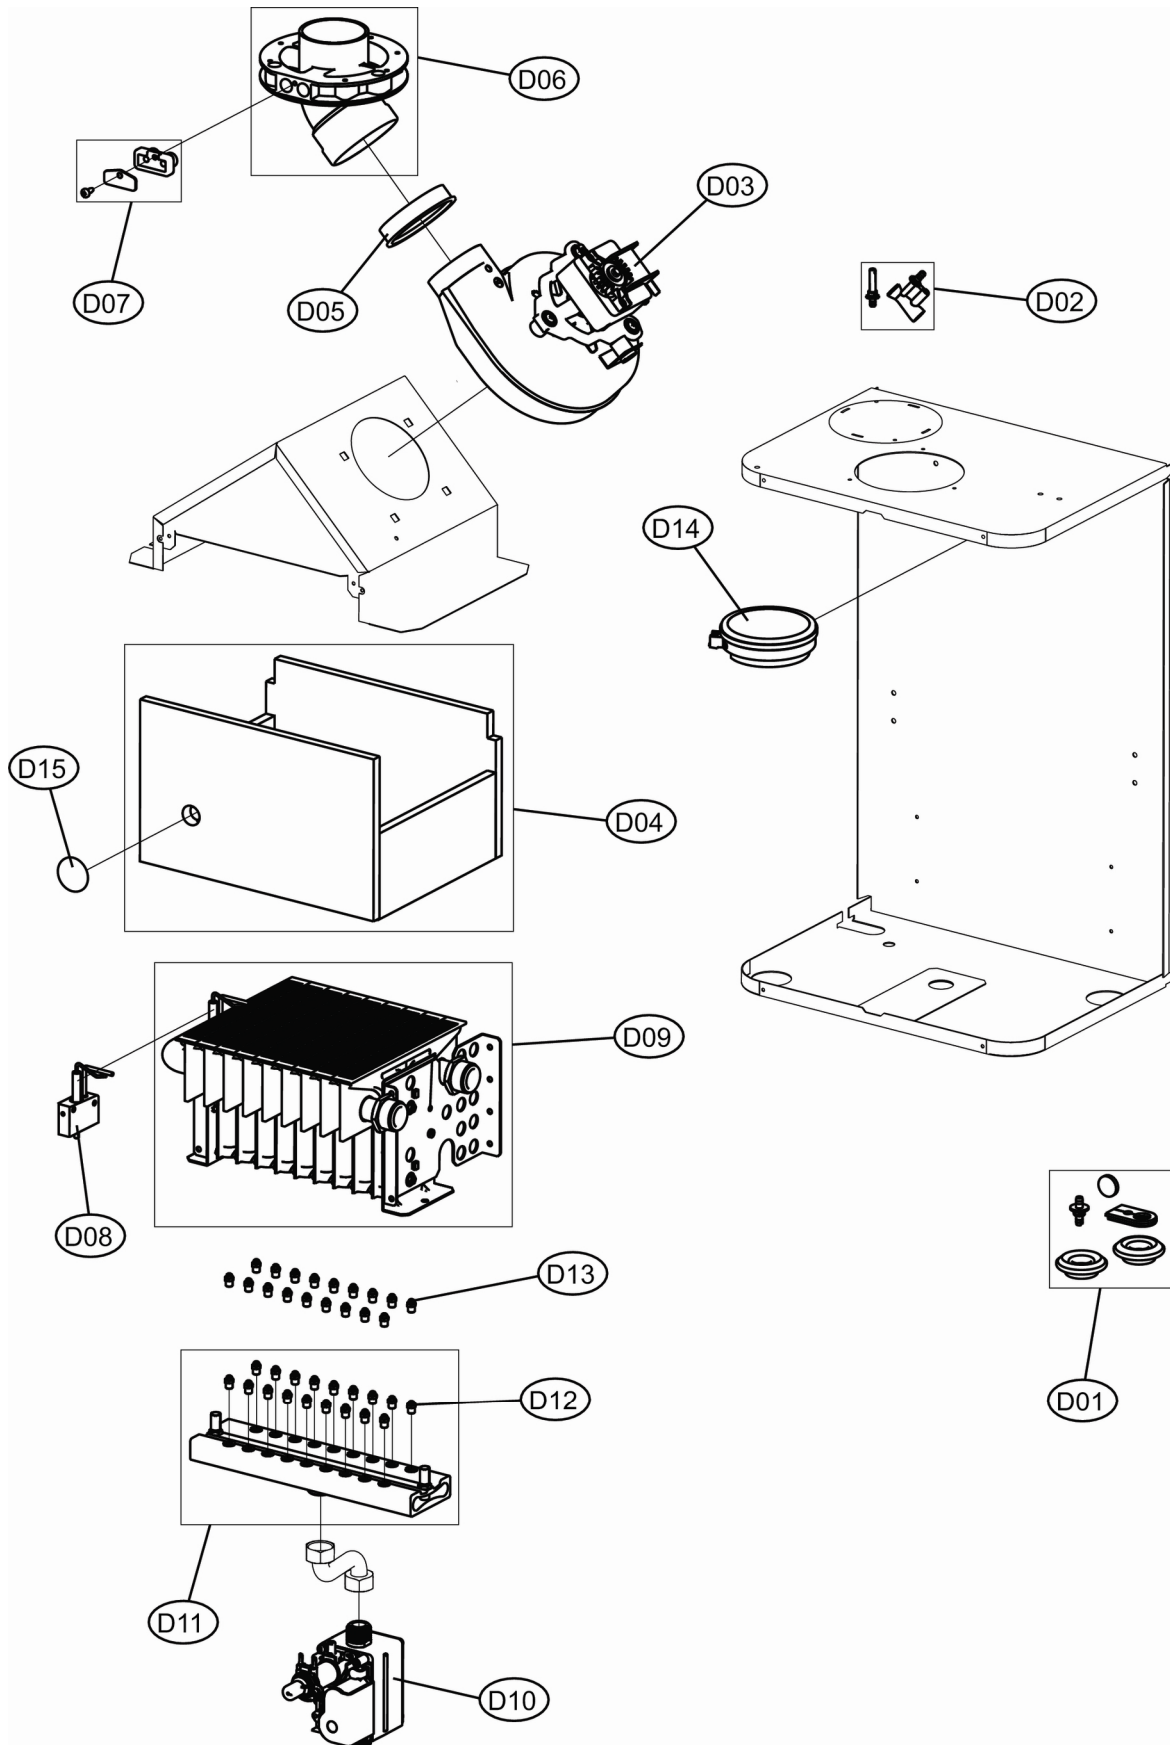

CLIZIA N Low Nox 24 AS