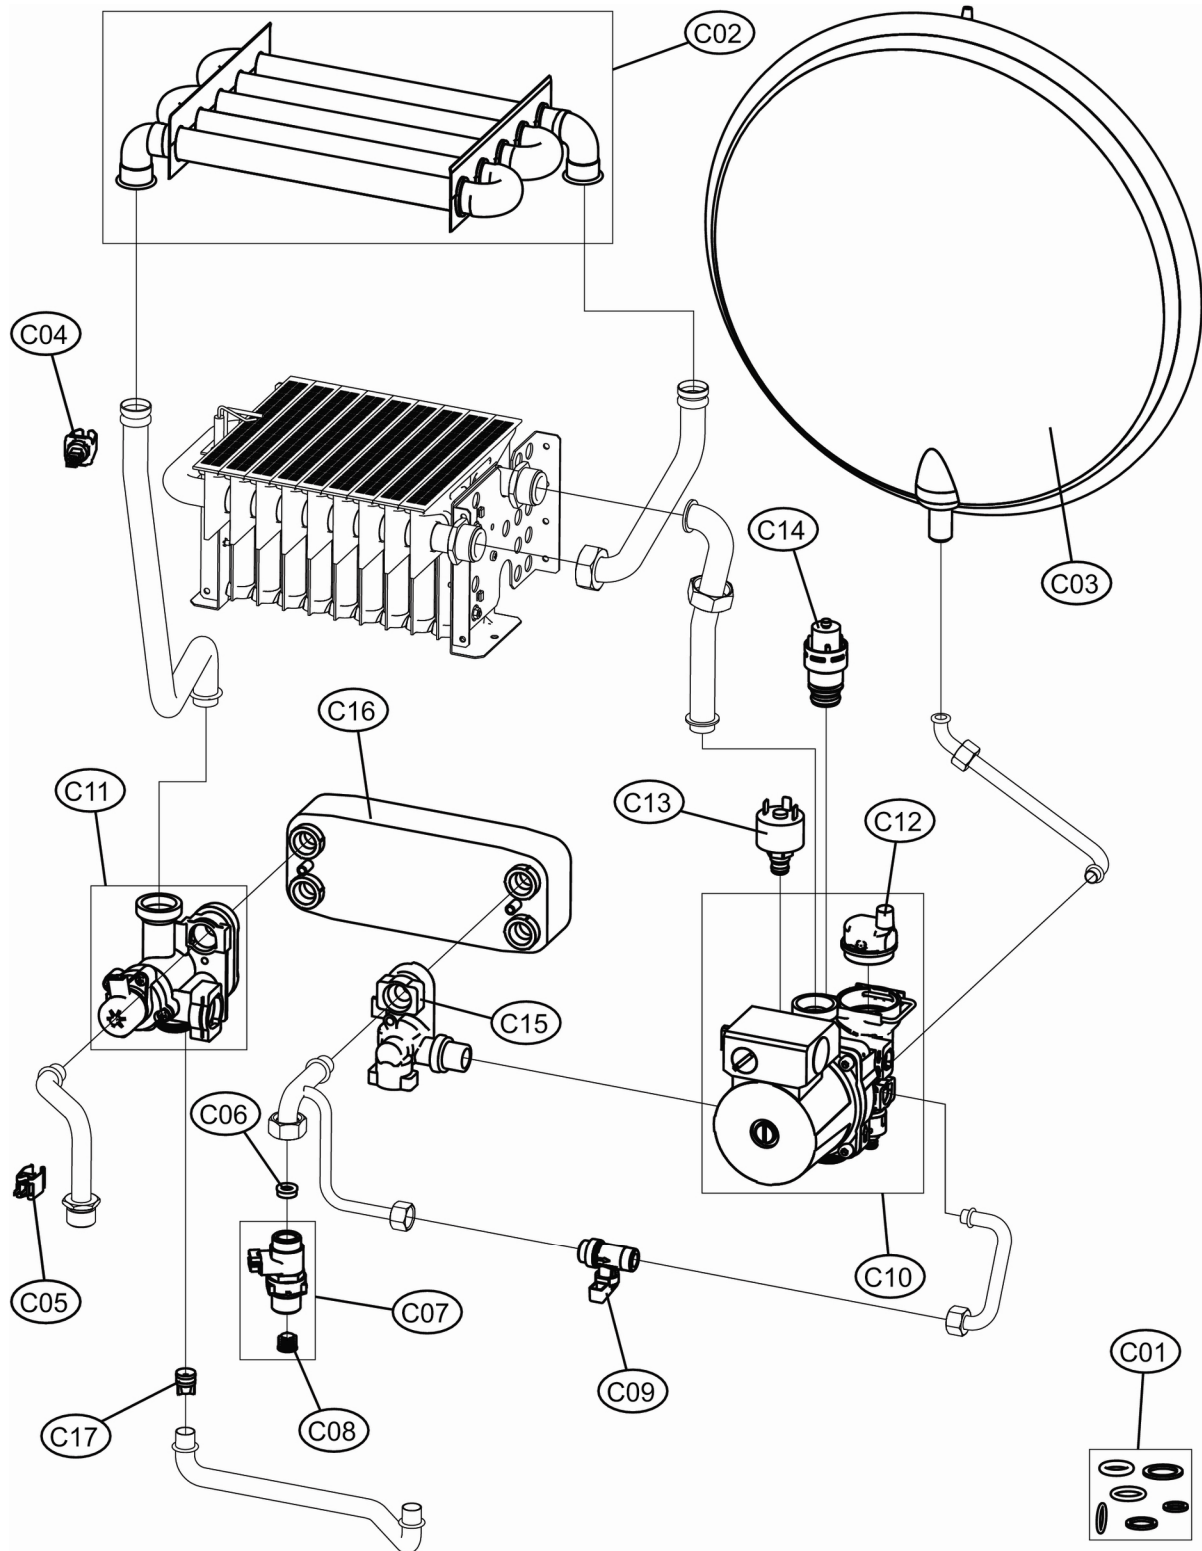

CLIZIA N Low Nox 24 AS