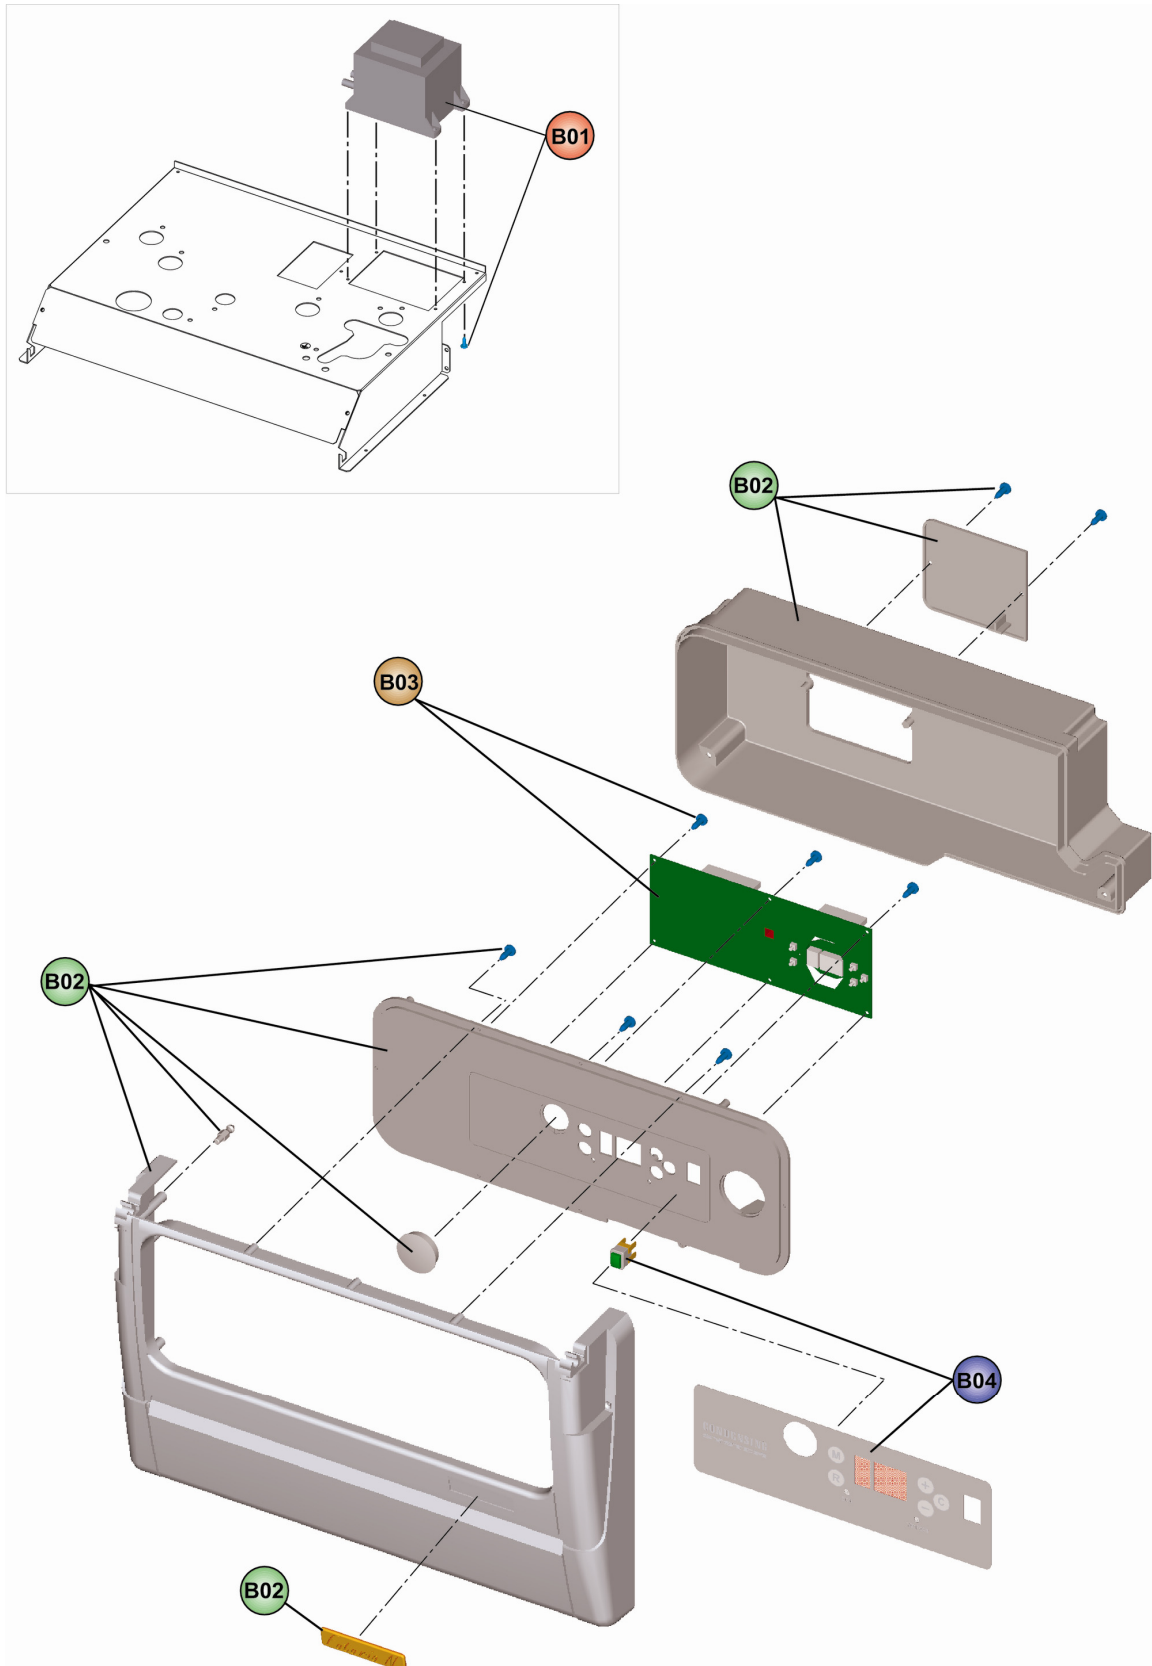

EPOCA F 30 NS