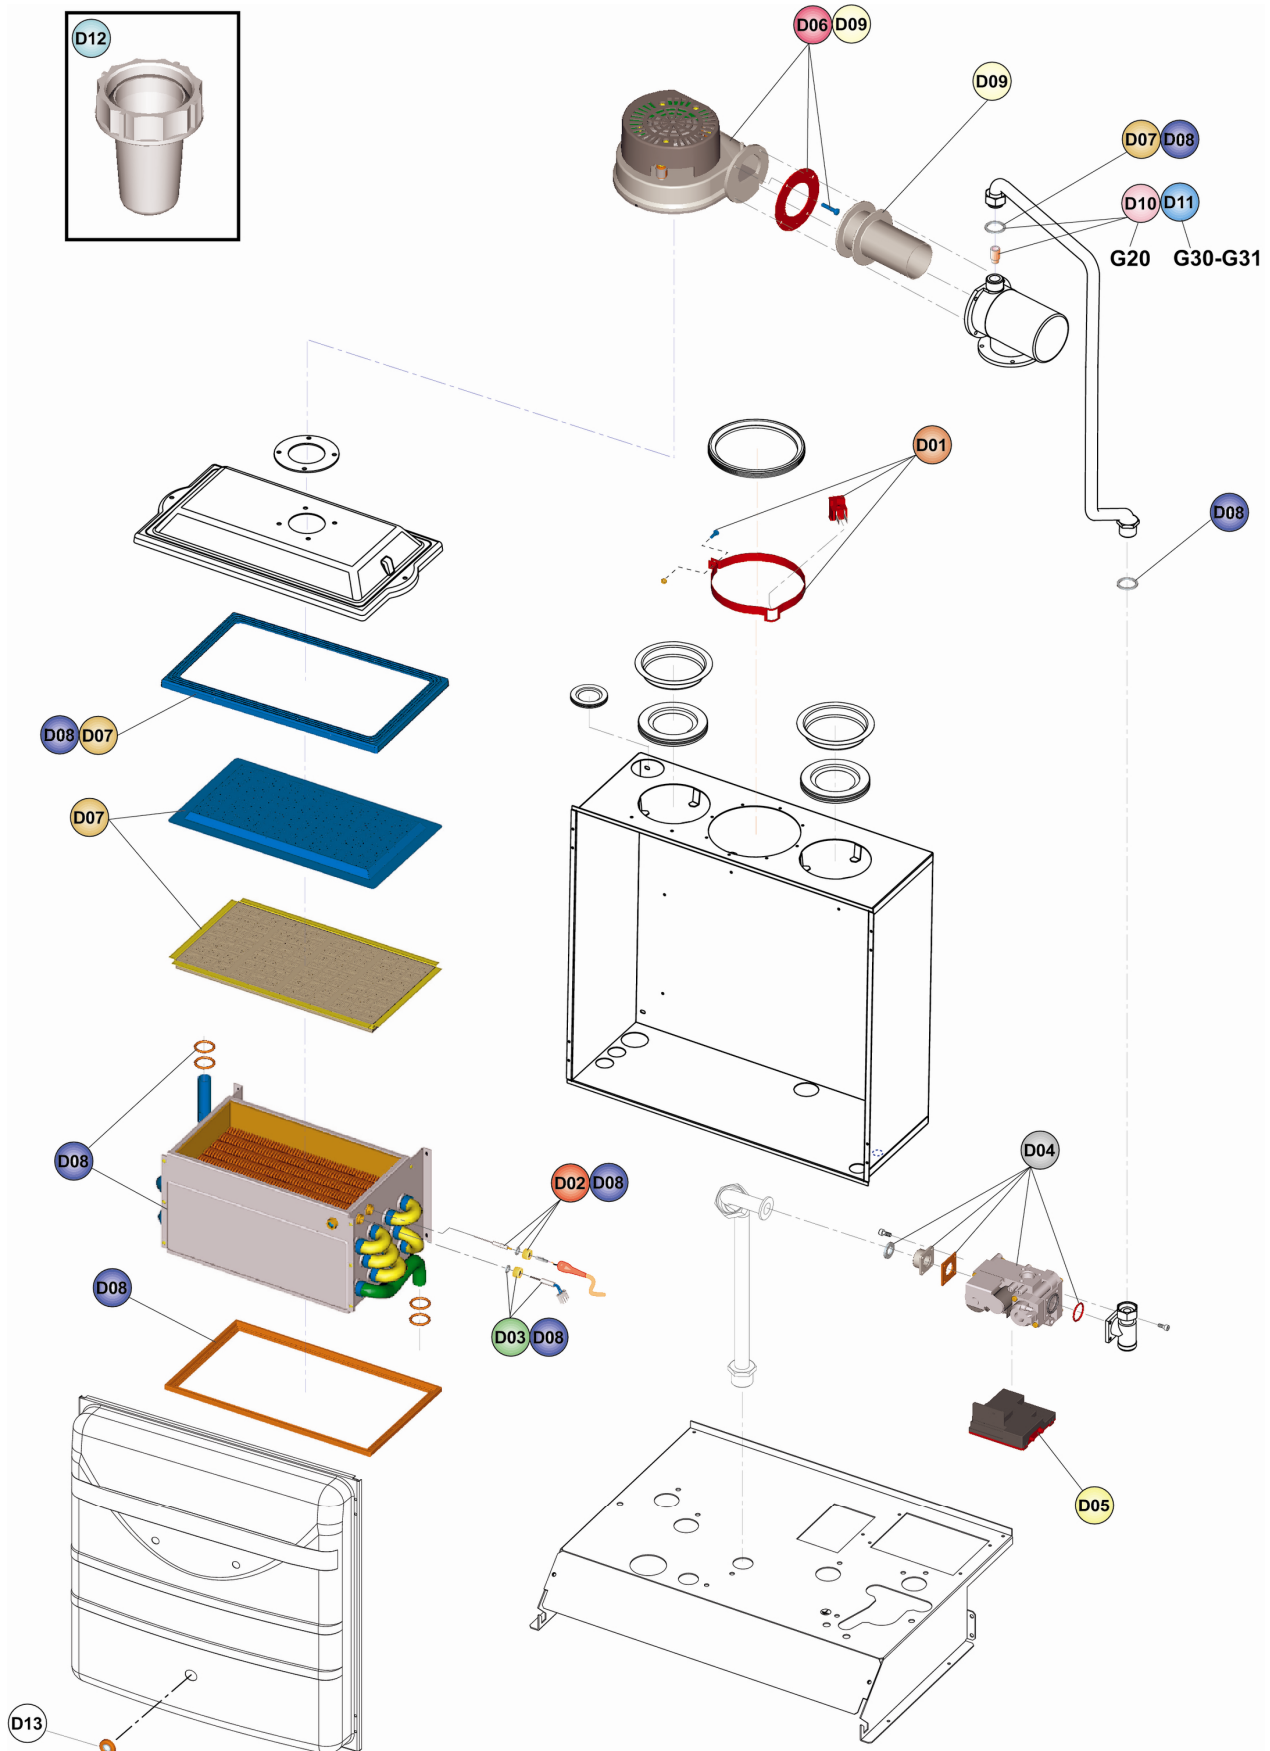

EPOCA F 30 NS