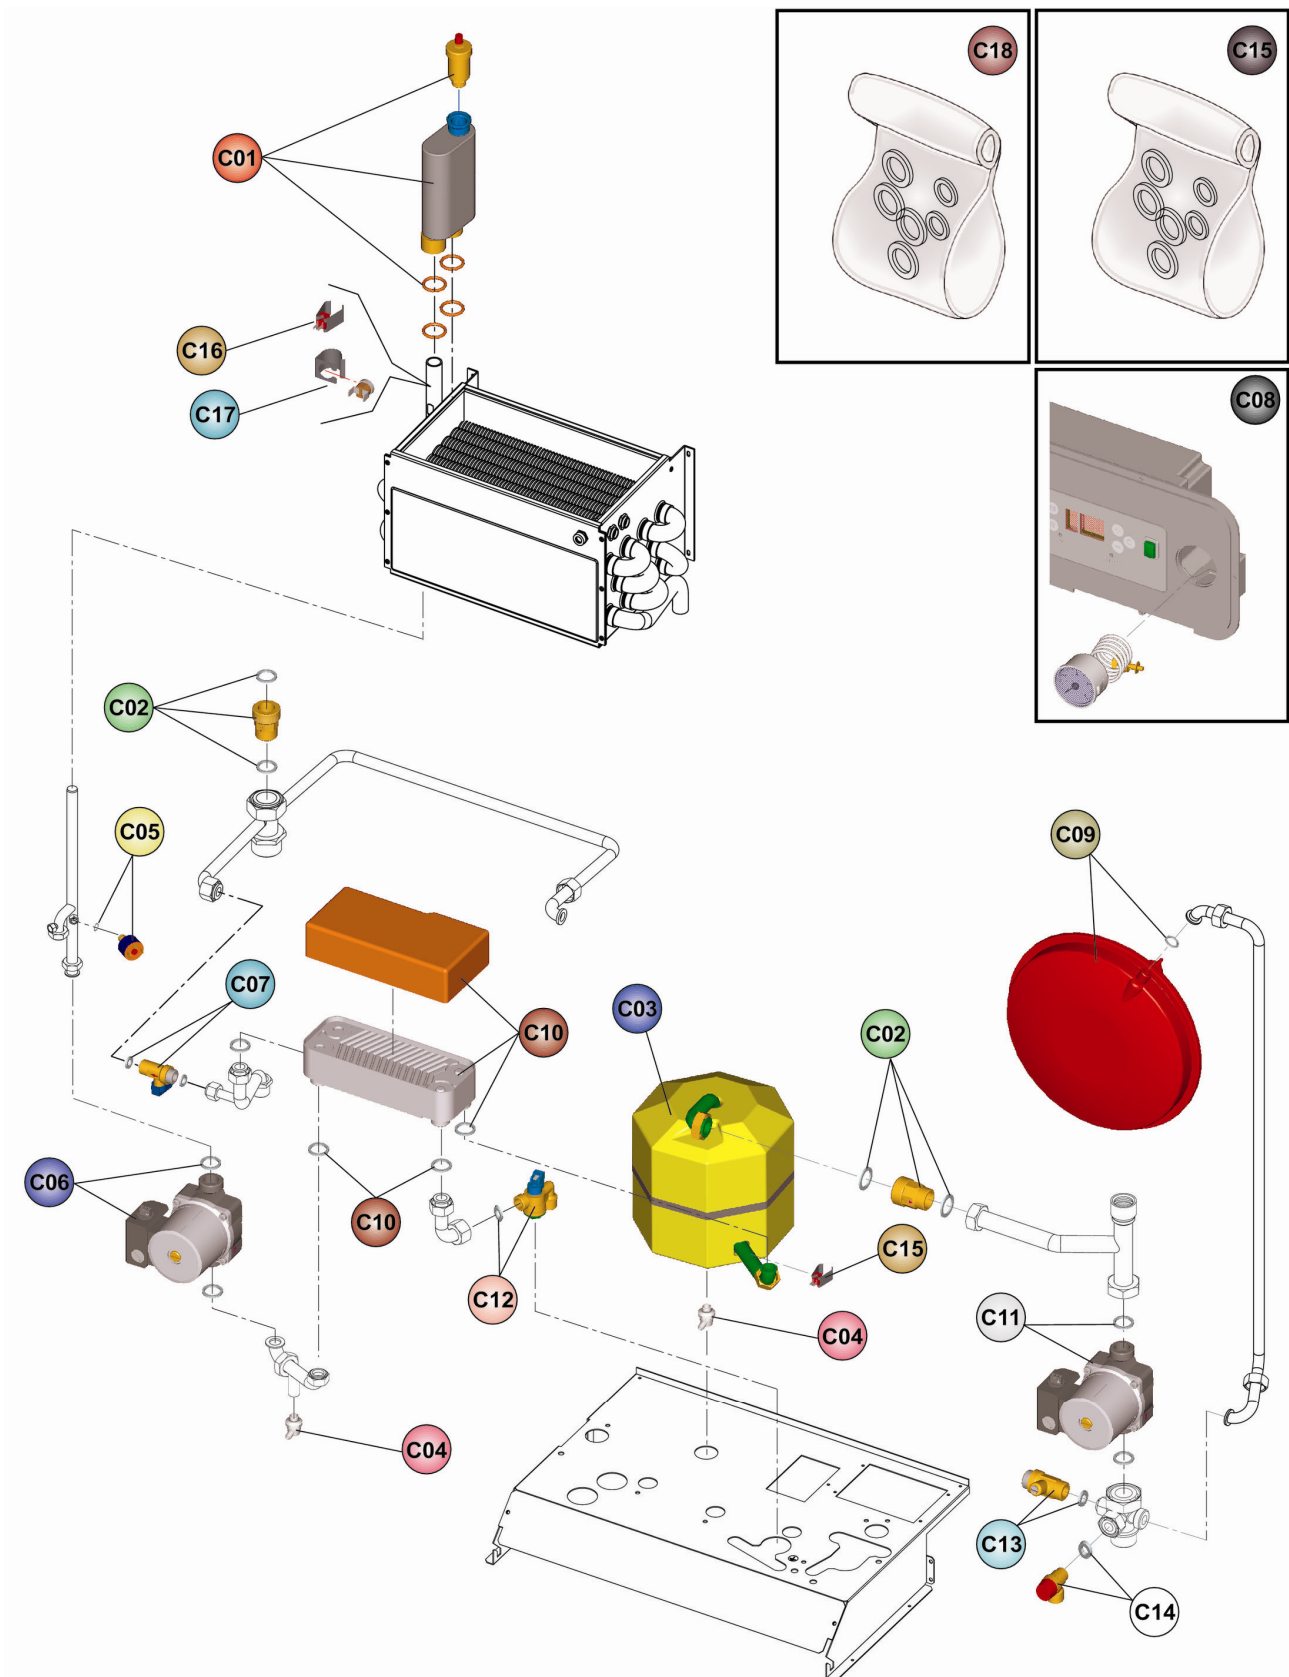

EPOCA F 30 NS