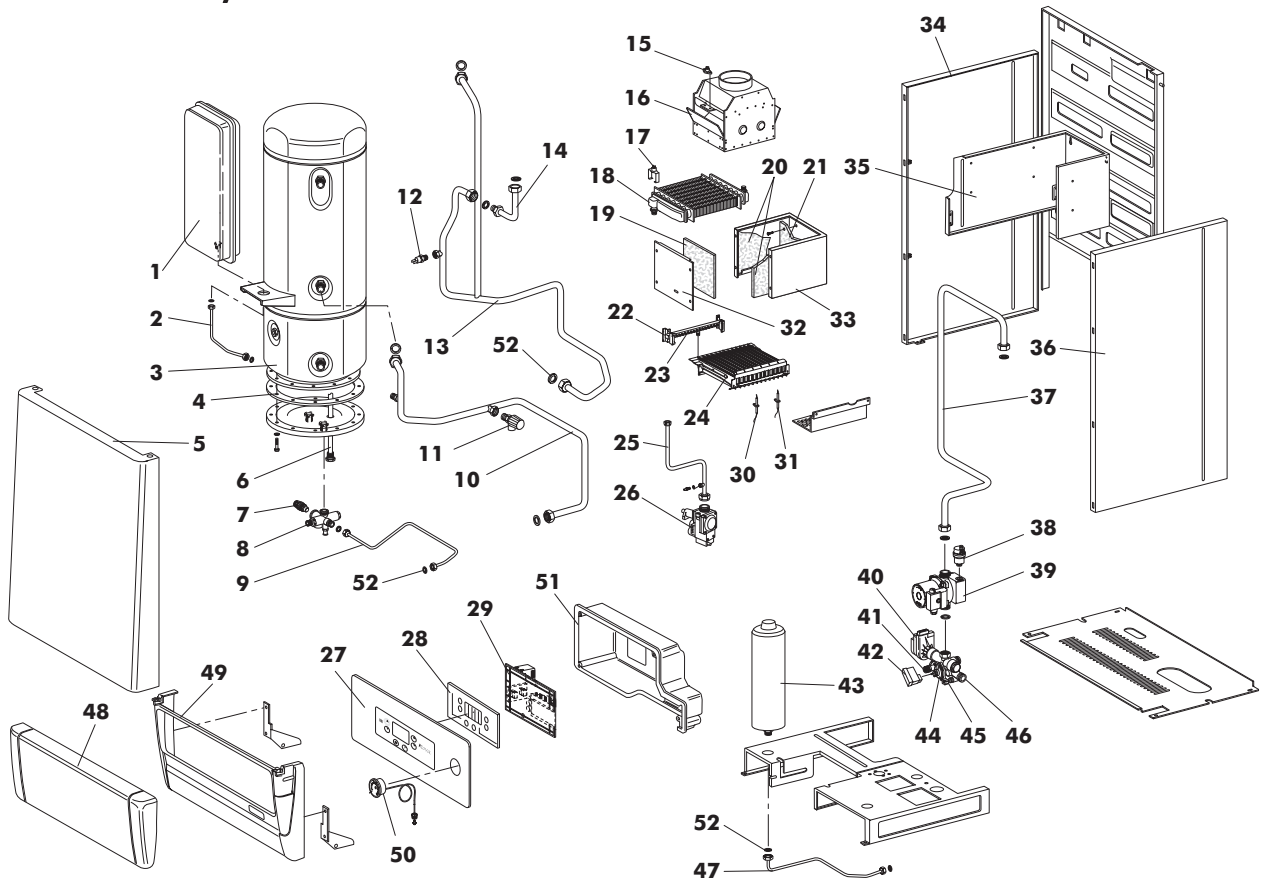

ALMA 24 MB W TOP/IT G.N. Cod. 00905331
ALMA 24 MB W TOP/IT G.P.L. Cod. 00905341
TAV. 1317

Dicembre 2005

Pos.	Codice	Denominazione
1	4.56364.0	Vaso esp. rett. D. 3/8" 8 lt.
2	1.58993.0	Tubo vaso espansione riscald.
3	1.59058.0	Bollitore inox 50 lt.
4	1.53866.0	Guarnizione bollitore
5	1.58986.0	Frontale mantello
6	1.53875.0	Anodo di magnesio con tappo
7	4.55959.0	Valvola di sicurezza 1/2" 8 bar
8	1.57403.0	G/collettore
9	1.58987.0	Tubo riempimento
10	1.58990.0	Tubo ritorno bollitore
11	4.50398.0	Valvola di sicurezza M/F 1/2" 3 bar
12	4.55529.0	Sonda immersa INECO
13	1.58989.0	Tubo mandata risc.-boll.
14	1.57543.0	Tubo ritorno scambiatore
15	4.55835.0	Termostato sic. fumi
16	1.57629.0	Antirefouleur
17	4.55912.0	Termostato TOD
18	4.55860.0	Scambiatore G/A PR 20-401
19	1.57421.0	Isolante anteriore c.d.c.
20	1.57420.0	Isolante laterale c.d.c.
21	1.57419.0	Isolante posteriore c.d.c.
22	4.55961.0	Collettore bruc. 13 rampe D. 1,25 G.N.
	4.55963.0	Collettore bruc. 13 rampe D. 0,77 GPL
23	4.55199.0	Ugello bruciatore D. 0,77 G.N.
	4.55469.0	Ugello bruciatore D. 1,25 GPL
24	4.56480.0	Bruciatore 13 rampe
25	1.60486.0	Tubo gas
26	F36800050	Valvola H VK4105M
27	5.51490.0	Pannello cruscotto