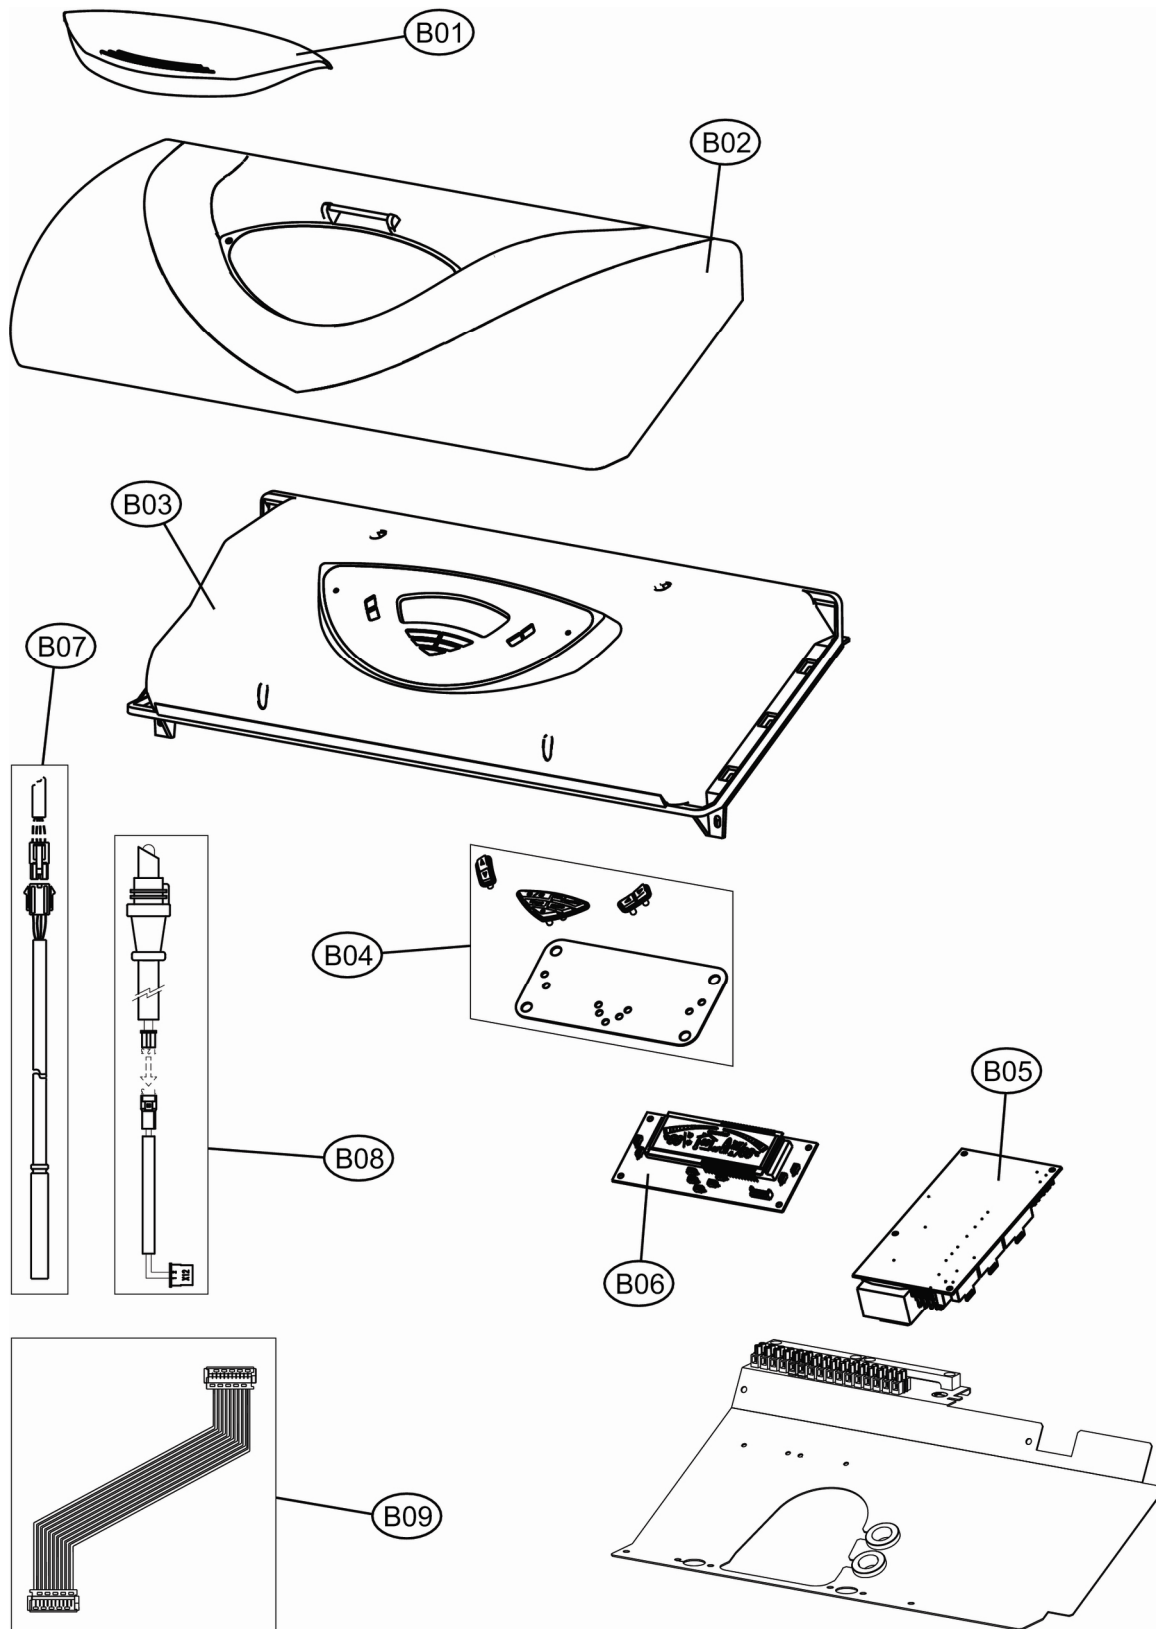

Lamborghini
CALORECLIMA

Lista Pezzi / Spare Parts / Ersatzteile / List Onderdelen
Liste Pieces Detaches / Lista Piezas De Repuesto

AXE 3 D 32 B 100 DGT (3*)