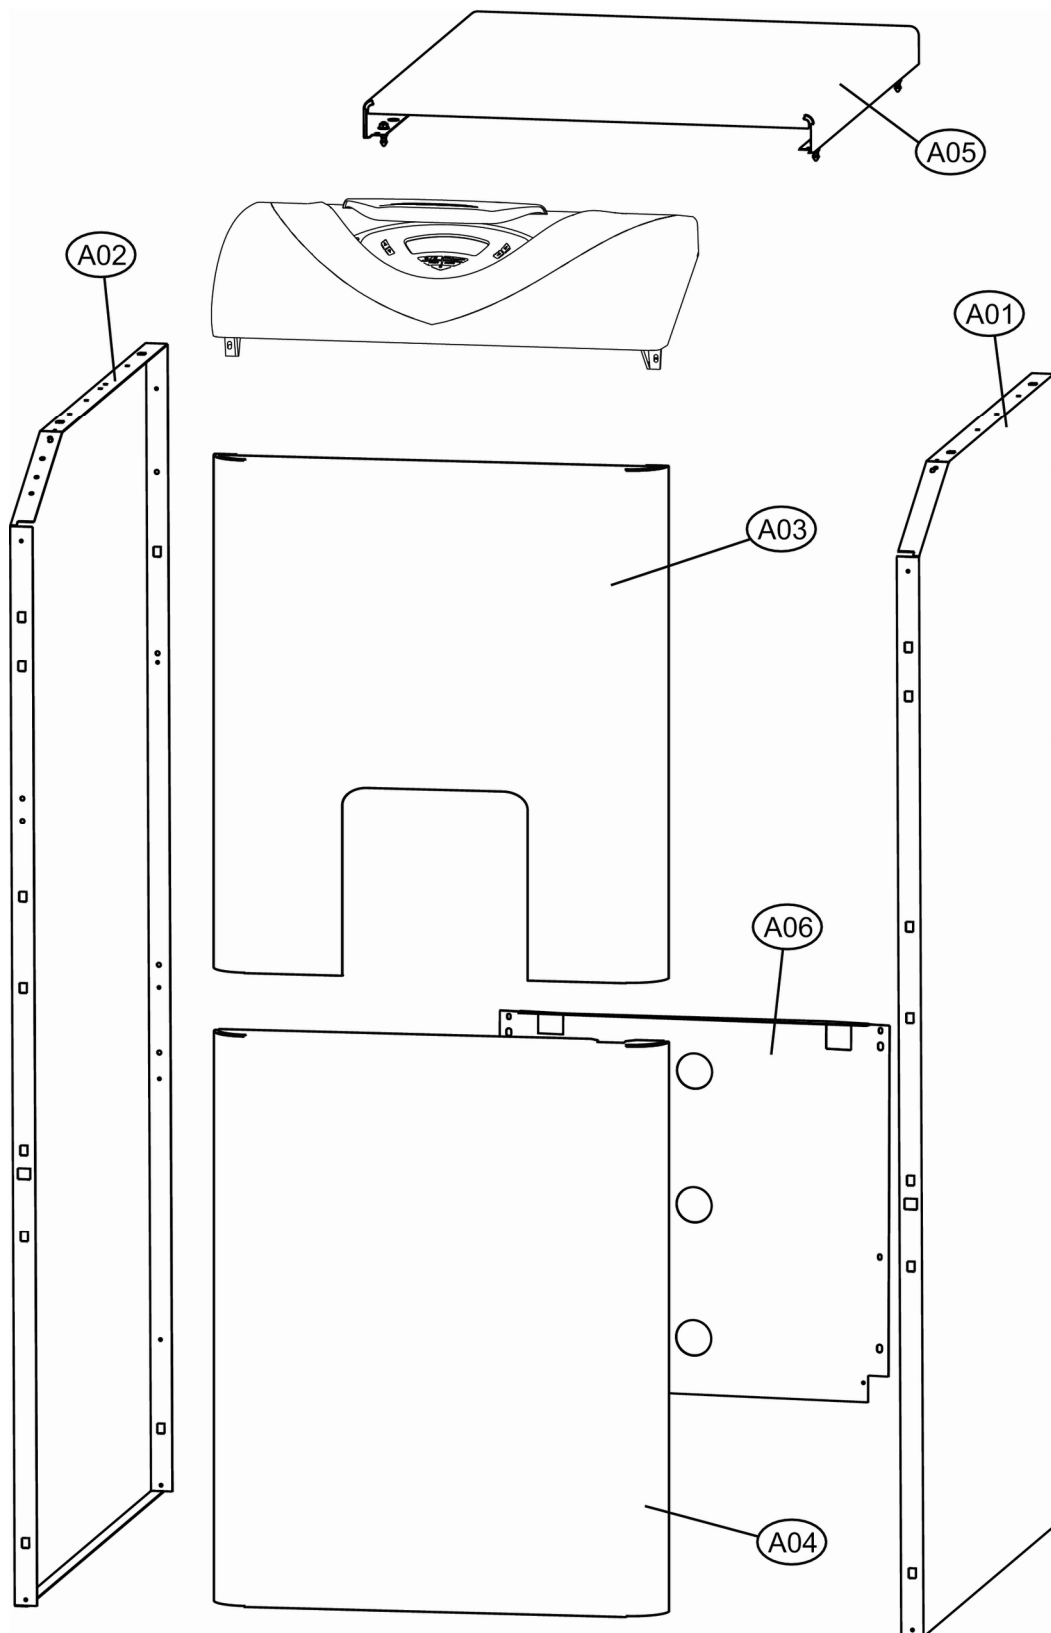

Lamborghini
CALORECLIMA

Lista Pezzi / Spare Parts / Ersatzteile / List Onderdelen
Liste Pieces Detaches / Lista Piezas De Repuesto

AXE 3 D 32 B 100 DGT (3*)