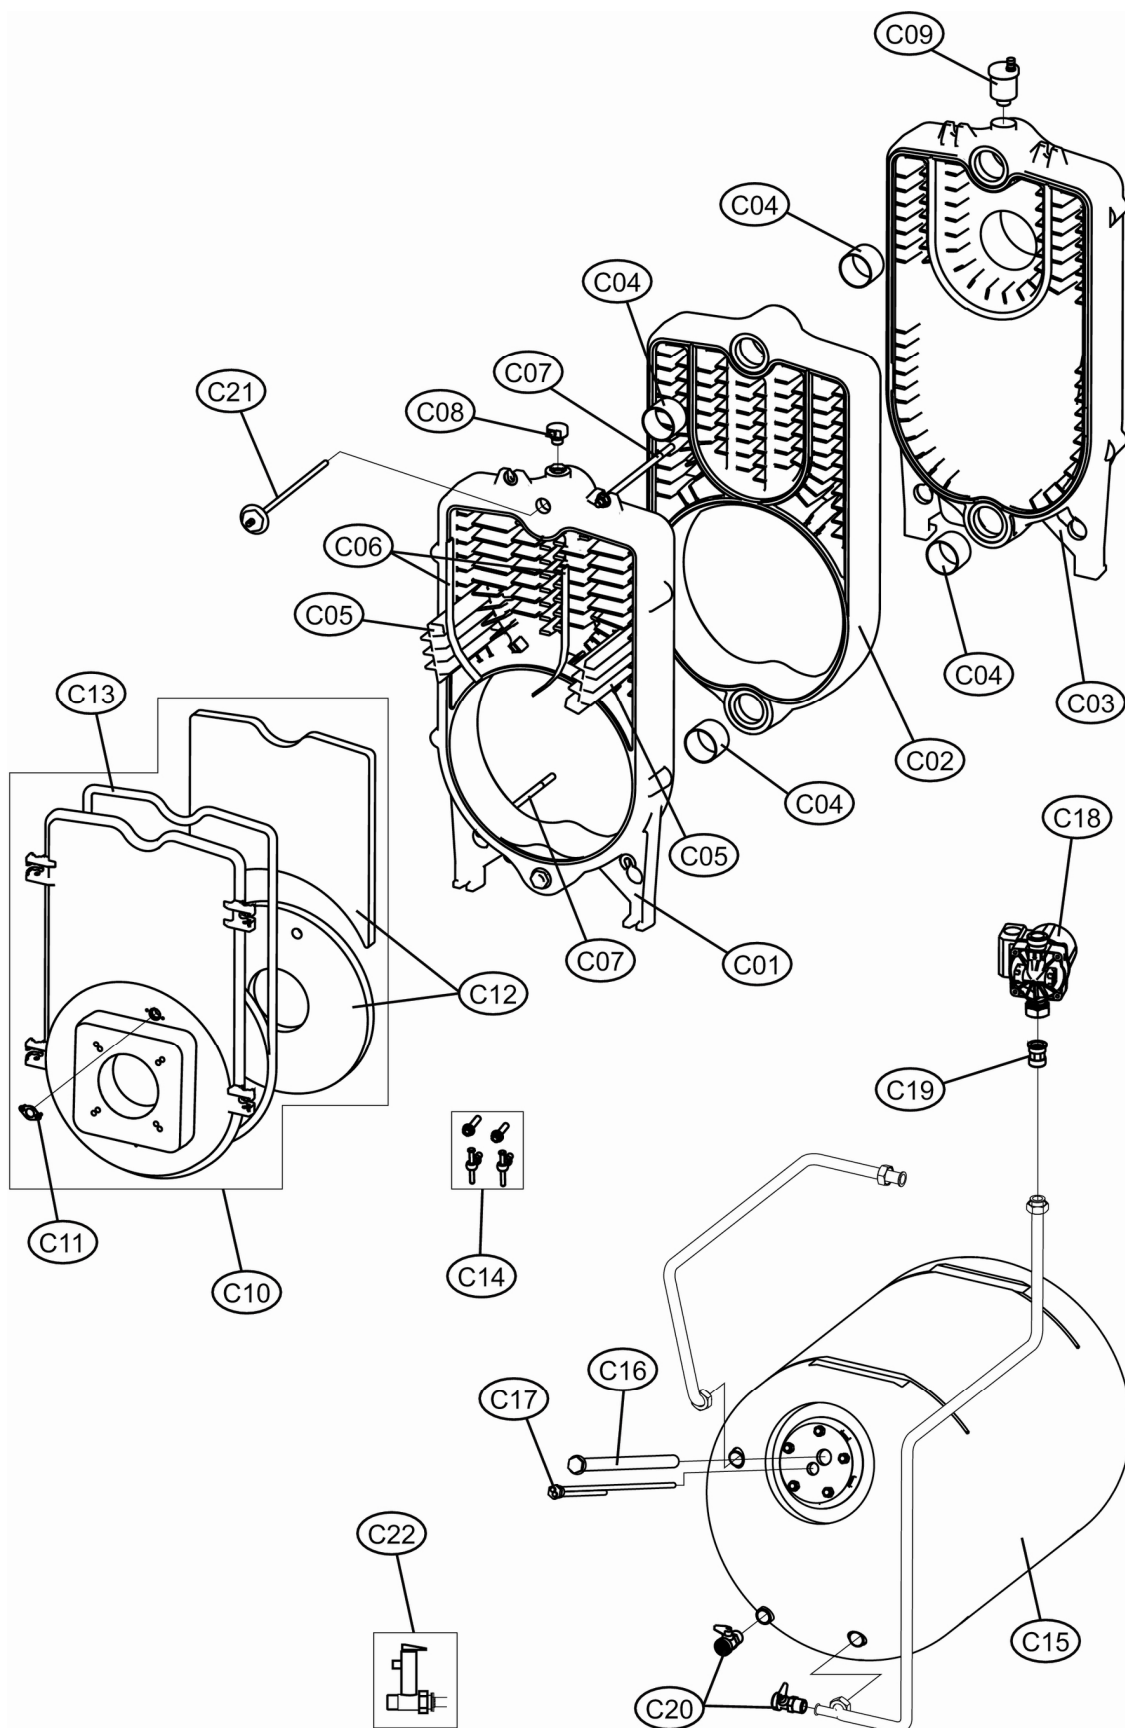

Lamborghini
CALORECLIMA

Lista Pezzi / Spare Parts / Ersatzteile / List Onderdelen
Liste Pieces Detaches / Lista Piezas De Repuesto

AXE 3 D 32 B 100 DGT (3*)