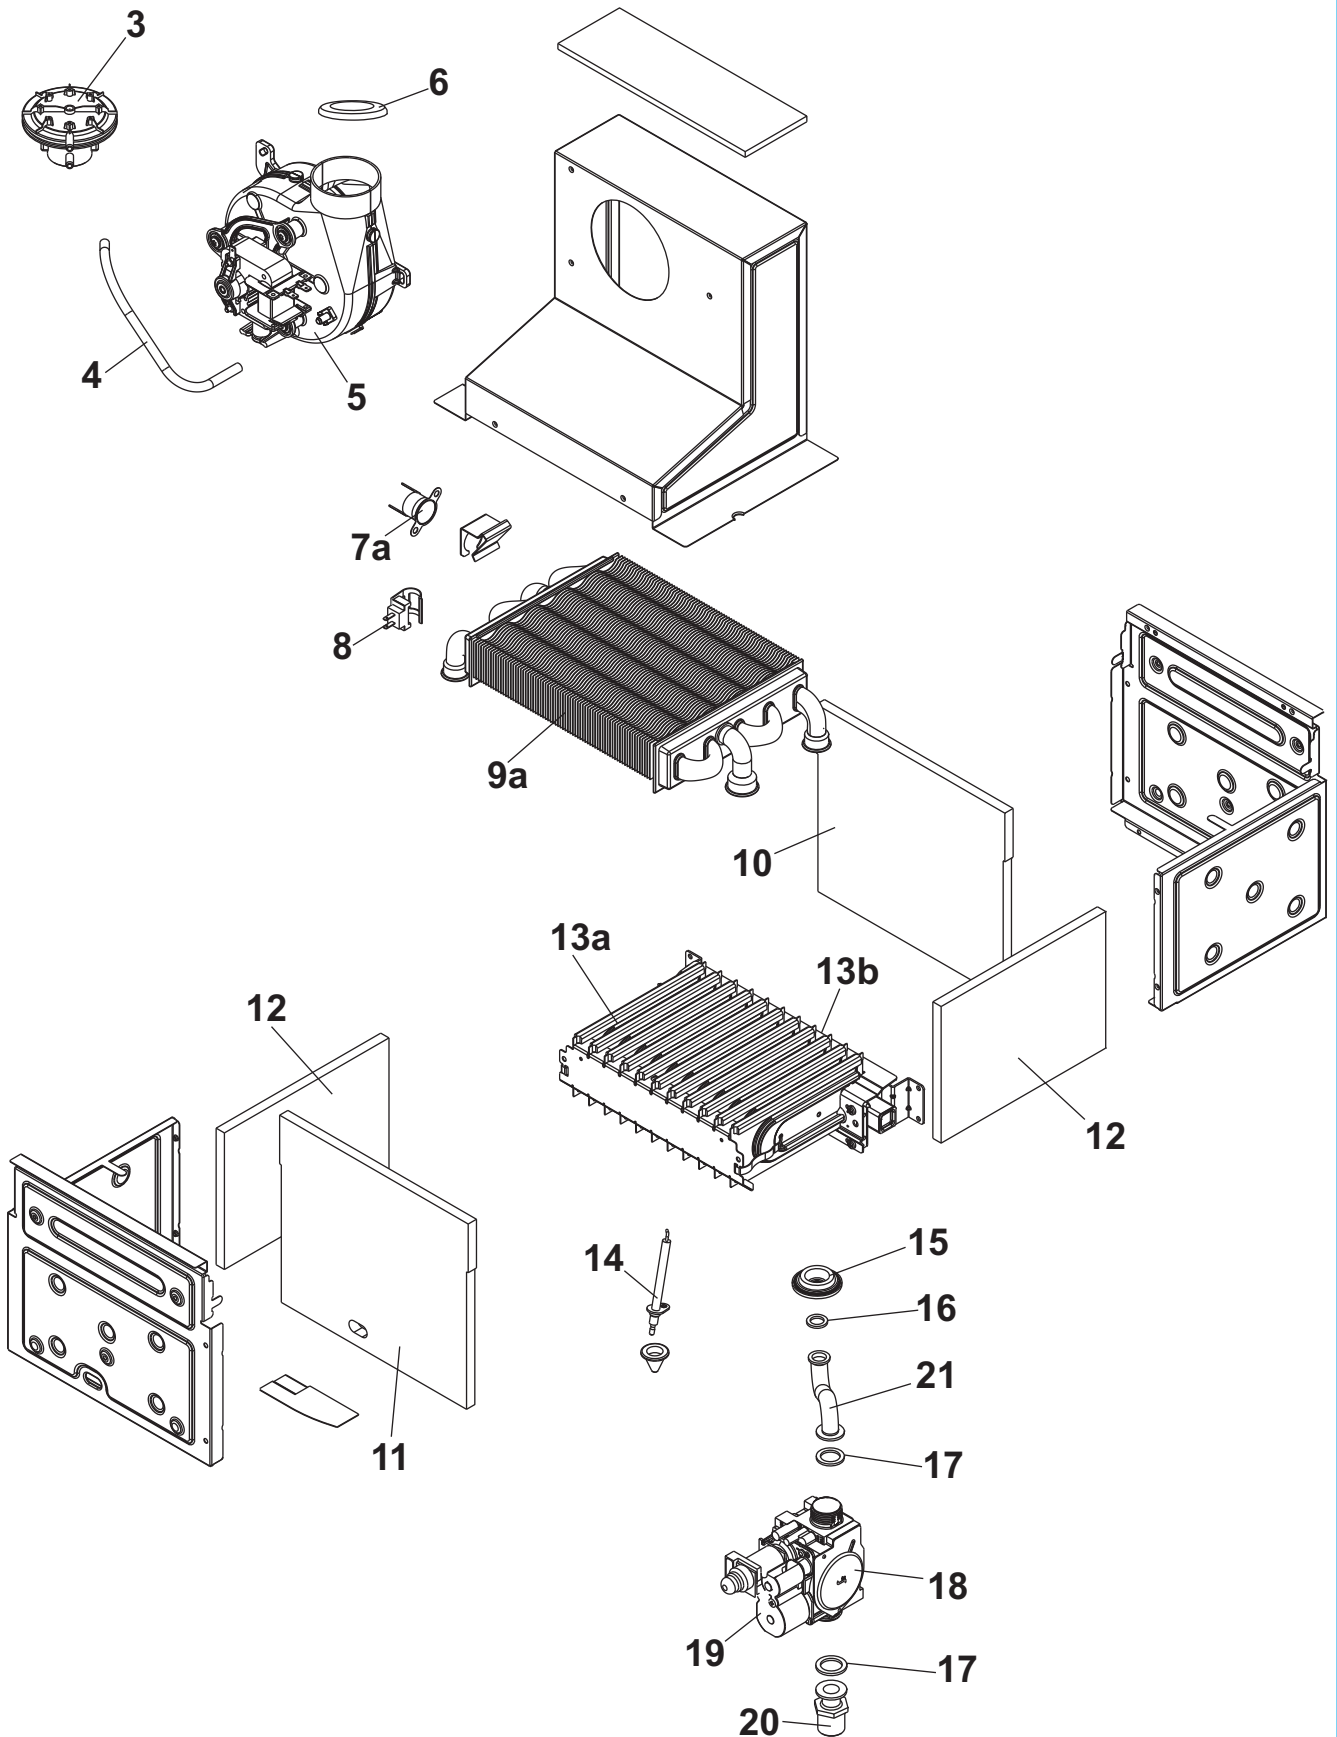

ESPLOSO E LISTA RICAMBI SPARE PARTS LIST

DELFI

CTFS 24 AF
CTN 24 AF

DELFI CTFS-CTN 24 AF

Esp	Codice	Pz	Descrizione	Description
1	6PANNFRO19	1	Pannello Frontale Compatta Delfis	Delfis Front Panel
2	6PANNCAM00	1	Pannello Chiusura Camera di Combustione	Combustion Chamber Closing Panel
3	6PRESSOS06	1	Pressostato Aria Orizzontale	Pressure Switch
4	6YTUBCON02	3 m	Tubo Silicone	Silicone Pipe
5	6VENTILA13	1	Ventilatore Fumi	Fan
6	6DIAFSCA05	3	Diaframma Scarico Fumi 49 mm	Flue Gas Discharge Diaphragm Ø 49
	6DIAFSCA13	3	Diaframma Scarico Fumi 44 mm	Flue Gas Discharge Diaphragm Ø 44
	6DIAFSCA17	3	Diaframma Scarico Fumi 39,8 mm	Flue Gas Discharge Diaphragm Ø 39,8
7a	6TERMSIC11	1	Termostato Di Sicurezza 95°C	95 °C Safety Thermostat
7b	6YTERSIC00	3	Termostato Di Sicurezza 105°C	105 °C Safety Thermostat
8	6SONDNTC07	1	Sonda NTC D13.5	NTC probe D13.5
9a	6SCAMBIT00	1	Scambiatore Bitermico L=225 CTFS	CTFS Bi-Thermal Exchanger
9b	6SCAMBIT01	1	Scambiatore Bitermico L=225 CTN	CTN Bi-Thermal Exchanger
10	6ISOLFRO04	1	Isolamento Fondo Cappa Fumi	Flue Gas Hood Base Insulation
11	6ISOLFRO03	1	Isolamento Frontale Cappa Fumi	Flue Gas Hood Front Insulation
12	6ISOLLAT09	1	Isolamento Laterale Cappa Fumi	Flue Gas Hood Side Insulation
13a	6BRUMMET13	1	Brucciatoe 11 Rampe Metano CTFS	CTFS 11 Ramps Methane Comp. Gas Burner
	6BRUMGPL13	1	Brucciatoe 11 Rampe G.P.L. CTFS	CTFS 11 Ramps L.P.G. Complete Gas Burner
13b	0TRASMET09	1	Trasf. Metano Compatta CTFS	Methane Conversion Kit Compact CTFS
	0TRASGPL09	1	Trasf. GPL Compatta CTFS	P.L.G. Conversion Kit Compact CTFS
13c	6BRUMMET14	1	Brucciatoe 11 Rampe Metano CTN	CTN 11 Ramps Methane Complete Gas Burner
	6BRUMGPL14	1	Brucciatoe 11 Rampe G.P.L. CTN	CTN 11 Ramps L.P.G. Complete Gas Burner
13d	0TRASMET14	1	Trasf. Metano Compatta CTN	Methane Conversion Kit Compact CTN
	0TRASGPL03	1	Trasf. GPL Compatta CTN	P.L.G. Conversion Kit Compact CTN
14	6CANDELA02	1	Candela Di Accensione	Spark Plug
15	6GUARSIL05	1	Guarnizione In Silicone (Solo CTFS)	Silicone Gasket (CTFS Only)
16	6GROMNIA02	10	Guarnizione 1/2" Omnia Tesnit	1/2" Omnia Tesnit Gasket
17	6GROMNIA03	10	Guarnizione 3/4" Omnia Tesnit	3/4" Omnia Tesnit Gasket
18	6VALVGAS04	1	Valvola Gas SIT 845	SIT 845 Gas Valve
19	6YBOBINA00	1	Bobina per valvola SIT 845	SIT 845 Gas Valve Coil
20	6RACCGAS00	1	Raccordo Valvola Gas	Gas Valve Fitting
21	6TUBOGAS40	1	Tubo Gas	Gas Tube
22	6TERMFUM02	3	Termostato Fumi 70 °C	70°C Thermostat
23	6SONDNTC06	1	Sonda NTC D18	NTC probe D18
24	6ORTUBCO00	10	O-Ring Per Tubi Riscaldamento	O-Ring For Heating System Tubes
25	6ORINGXX00	10	O-Ring Per Tubi Sanitario	O-Ring For DHW System Tubes
26	6PROLVAS00	1	Prolunga per Valvola Vaso Espansione	Valve Extension for Expansion Tank
27	6VASOESP23	1	Vaso D'espansione 7 Litri	7 Litre Expansion Tank
28	6TUBFLEX17	1	Tubo Flessibile	Flexible Tube
29	6FLUSSOS06	1	Flussostato con caricam. Base Ottone	Brass Base Flow Switch
30	6REGOFU05	3	Regolatore Di Flusso 10 Lt/Min	Flow Regulator 10 Litres/Min
31	6ORCAFLU00	10	O-Ring Per Flussostato	Flow Switch O-Ring
32	6VALVCAR00	1	Valvola Caricamento	Filling Valve
33	6POMELLO01	1	Manopola Per Rubinetto Di Carico	Filling Tap Knob
34	6VALRITE03	1	Valvola di ritegno	Check valve
35	6ORRASCP00	10	O-ring raccordo	O-ring
36	6CIRCOLA20	1	Circolatore Intmsl12 Premium	Intmsl12 Premium Pump
37	6CLIPCIR01	3	Clip Piccola Attacco Rapido X Circolatore	Circulating Pump Push-In Fitting Little Clip
38	6CLIPCIR00	3	Clip Grande Attacco Rapido X Circolatore	Circulating Pump Push-In Fitting Big Clip
39	6PRESSAC05	1	Pressostato Acqua Attacco Rapido	Push-In Water Pressure Switch
40	6VALSIBA09	1	Valvola Di Sicurezza 3 Bar	3 Bar safety valve
41	6TUBRIIM19	1	Tubo Ritorno Riscaldamento	Return Tube FRom The Heating System
42	6TUBACFR13	1	Tubo Acqua Fredda Sanitaria	Dhw System Cold Water Tube
43	6TUBMAIM26	1	Tubo Mandata Riscaldamento	Delivery Tube To The Heating System
44	6TUBACCA06	1	Tubo Acqua Calda Sanitaria	Dhw System Hot Water Tube
45	6CLIPCOR02	1	Clip di Connessione Rapida 14/21	14/21 Push-in fitting clip
46	6CLIPCOR01	1	Clip di Connessione Rapida 18/26	18/26 Push-in fitting clip
47	6MANOMET05	1	Manometro	Pressure Gauge
48	6TASTMUL00	1	Tastiera Multipla	Multiple keyboard
49	6TASTSIN00	1	Tastiera Singola	Single keyboard