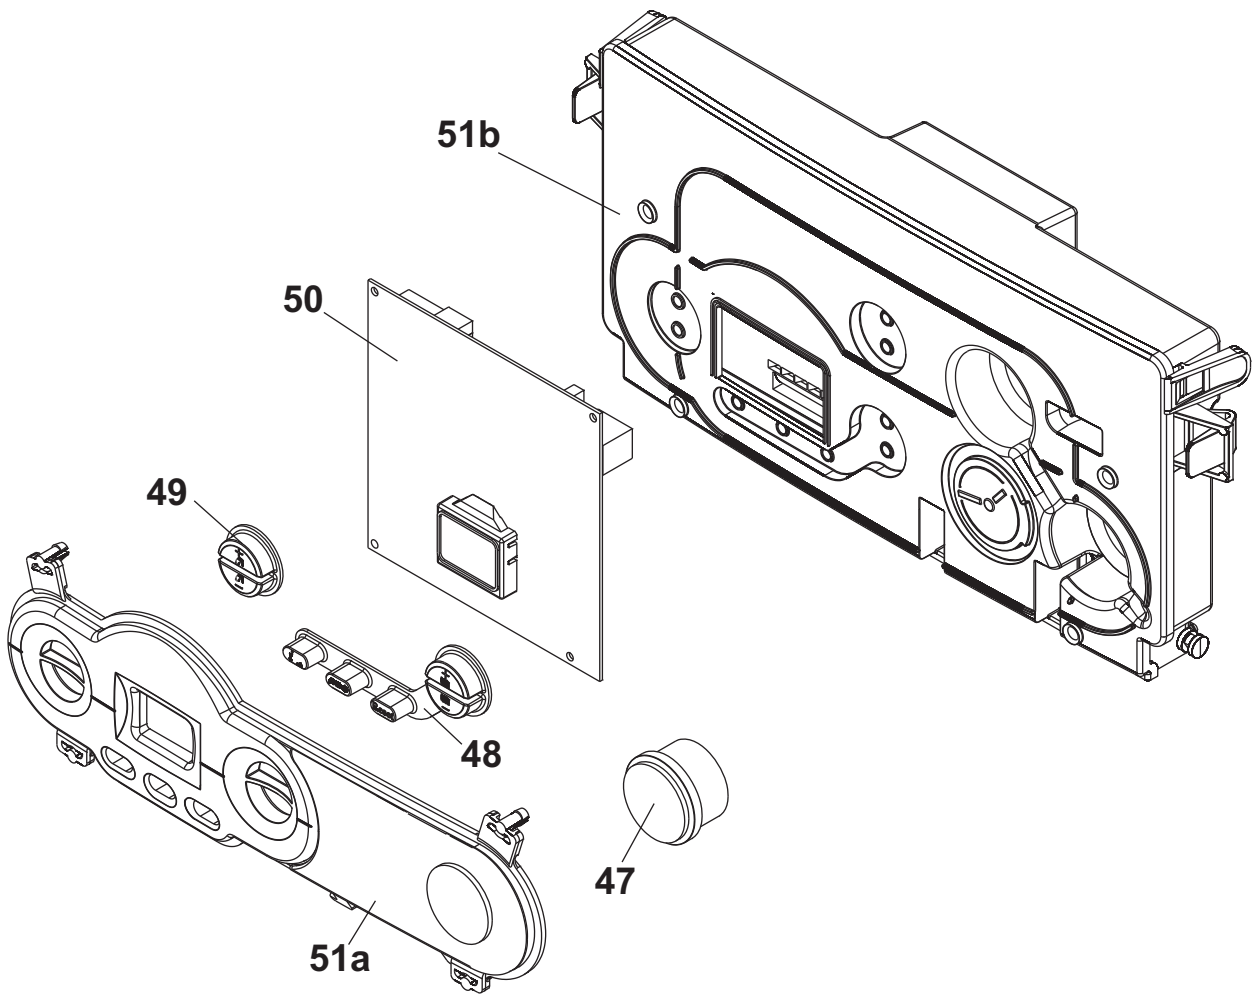

ESPLOSO E LISTA RICAMBI SPARE PARTS LIST

DELFI

CTFS 24 AF
CTN 24 AF

DELFI CTFS-CTN 24 AF

Esp	Codice	Pz	Descrizione	Description
1	6PANNFRO19	1	Pannello Frontale Compatta Delfis	Delfis Front Panel
2	6PANNCAM00	1	Pannello Chiusura Camera di Combustione	Combustion Chamber Closing Panel
3	6PRESSOS06	1	Pressostato Aria Orizzontale	Pressure Switch
4	6YTUBCON02	3 m	Tubo Silicone	Silicone Pipe
5	6VENTILA13	1	Ventilatore Fumi	Fan
6	6DIAFSCA05	3	Diaframma Scarico Fumi 49 mm	Flue Gas Discharge Diaphragm Ø 49
	6DIAFSCA13	3	Diaframma Scarico Fumi 44 mm	Flue Gas Discharge Diaphragm Ø 44
	6DIAFSCA17	3	Diaframma Scarico Fumi 39,8 mm	Flue Gas Discharge Diaphragm Ø 39,8
7a	6TERMSIC11	1	Termostato Di Sicurezza 95°C	95 °C Safety Thermostat
7b	6YTERSIC00	3	Termostato Di Sicurezza 105°C	105 °C Safety Thermostat
8	6SONDNTC07	1	Sonda NTC D13.5	NTC probe D13.5
9a	6SCAMBIT00	1	Scambiatore Bitermico L=225 CTFS	CTFS Bi-Thermal Exchanger
9b	6SCAMBIT01	1	Scambiatore Bitermico L=225 CTN	CTN Bi-Thermal Exchanger
10	6ISOLFRO04	1	Isolamento Fondo Cappa Fumi	Flue Gas Hood Base Insulation
11	6ISOLFRO03	1	Isolamento Frontale Cappa Fumi	Flue Gas Hood Front Insulation
12	6ISOLLAT09	1	Isolamento Laterale Cappa Fumi	Flue Gas Hood Side Insulation
13a	6BRUMMET13	1	Brucciatoe 11 Rampe Metano CTFS	CTFS 11 Ramps Methane Comp. Gas Burner
	6BRUMGPL13	1	Brucciatoe 11 Rampe G.P.L. CTFS	CTFS 11 Ramps L.P.G. Complete Gas Burner
13b	0TRASMET09	1	Trasf. Metano Compatta CTFS	Methane Conversion Kit Compact CTFS
	0TRASGPL09	1	Trasf. GPL Compatta CTFS	P.L.G. Conversion Kit Compact CTFS
13c	6BRUMMET14	1	Brucciatoe 11 Rampe Metano CTN	CTN 11 Ramps Methane Complete Gas Burner
	6BRUMGPL14	1	Brucciatoe 11 Rampe G.P.L. CTN	CTN 11 Ramps L.P.G. Complete Gas Burner
13d	0TRASMET14	1	Trasf. Metano Compatta CTN	Methane Conversion Kit Compact CTN
	0TRASGPL03	1	Trasf. GPL Compatta CTN	P.L.G. Conversion Kit Compact CTN
14	6CANDELA02	1	Candela Di Accensione	Spark Plug
15	6GUARSIL05	1	Guarnizione In Silicone (Solo CTFS)	Silicone Gasket (CTFS Only)
16	6GROMNIA02	10	Guarnizione 1/2" Omnia Tesnit	1/2" Omnia Tesnit Gasket
17	6GROMNIA03	10	Guarnizione 3/4" Omnia Tesnit	3/4" Omnia Tesnit Gasket
18	6VALVGAS04	1	Valvola Gas SIT 845	SIT 845 Gas Valve
19	6YBOBINA00	1	Bobina per valvola SIT 845	SIT 845 Gas Valve Coil
20	6RACCGAS00	1	Raccordo Valvola Gas	Gas Valve Fitting
21	6TUBOGAS40	1	Tubo Gas	Gas Tube
22	6TERMFUM02	3	Termostato Fumi 70 °C	70°C Thermostat
23	6SONDNTC06	1	Sonda NTC D18	NTC probe D18
24	6ORTUBCO00	10	O-Ring Per Tubi Riscaldamento	O-Ring For Heating System Tubes
25	6ORINGXX00	10	O-Ring Per Tubi Sanitario	O-Ring For DHW System Tubes
26	6PROLVAS00	1	Prolunga per Valvola Vaso Espansione	Valve Extension for Expansion Tank
27	6VASOESP23	1	Vaso D'espansione 7 Litri	7 Litre Expansion Tank
28	6TUBFLEX17	1	Tubo Flessibile	Flexible Tube
29	6FLUSSOS06	1	Flussostato con caricam. Base Ottone	Brass Base Flow Switch
30	6REGOFU05	3	Regolatore Di Flusso 10 Lt/Min	Flow Regulator 10 Litres/Min
31	6ORCAFLU00	10	O-Ring Per Flussostato	Flow Switch O-Ring
32	6VALVCAR00	1	Valvola Caricamento	Filling Valve
33	6POMELLO01	1	Manopola Per Rubinetto Di Carico	Filling Tap Knob
34	6VALRITE03	1	Valvola di ritegno	Check valve
35	6ORRASCP00	10	O-ring raccordo	O-ring
36	6CIRCOLA20	1	Circolatore Intmsl12 Premium	Intmsl12 Premium Pump
37	6CLIPCIR01	3	Clip Piccola Attacco Rapido X Circolatore	Circulating Pump Push-In Fitting Little Clip
38	6CLIPCIR00	3	Clip Grande Attacco Rapido X Circolatore	Circulating Pump Push-In Fitting Big Clip
39	6PRESSAC05	1	Pressostato Acqua Attacco Rapido	Push-In Water Pressure Switch
40	6VALSIBA09	1	Valvola Di Sicurezza 3 Bar	3 Bar safety valve
41	6TUBRIIM19	1	Tubo Ritorno Riscaldamento	Return Tube FRom The Heating System
42	6TUBACFR13	1	Tubo Acqua Fredda Sanitaria	Dhw System Cold Water Tube
43	6TUBMAIM26	1	Tubo Mandata Riscaldamento	Delivery Tube To The Heating System
44	6TUBACCA06	1	Tubo Acqua Calda Sanitaria	Dhw System Hot Water Tube
45	6CLIPCOR02	1	Clip di Connessione Rapida 14/21	14/21 Push-in fitting clip
46	6CLIPCOR01	1	Clip di Connessione Rapida 18/26	18/26 Push-in fitting clip
47	6MANOMET05	1	Manometro	Pressure Gauge
48	6TASTMUL00	1	Tastiera Multipla	Multiple keyboard
49	6TASTSIN00	1	Tastiera Singola	Single keyboard