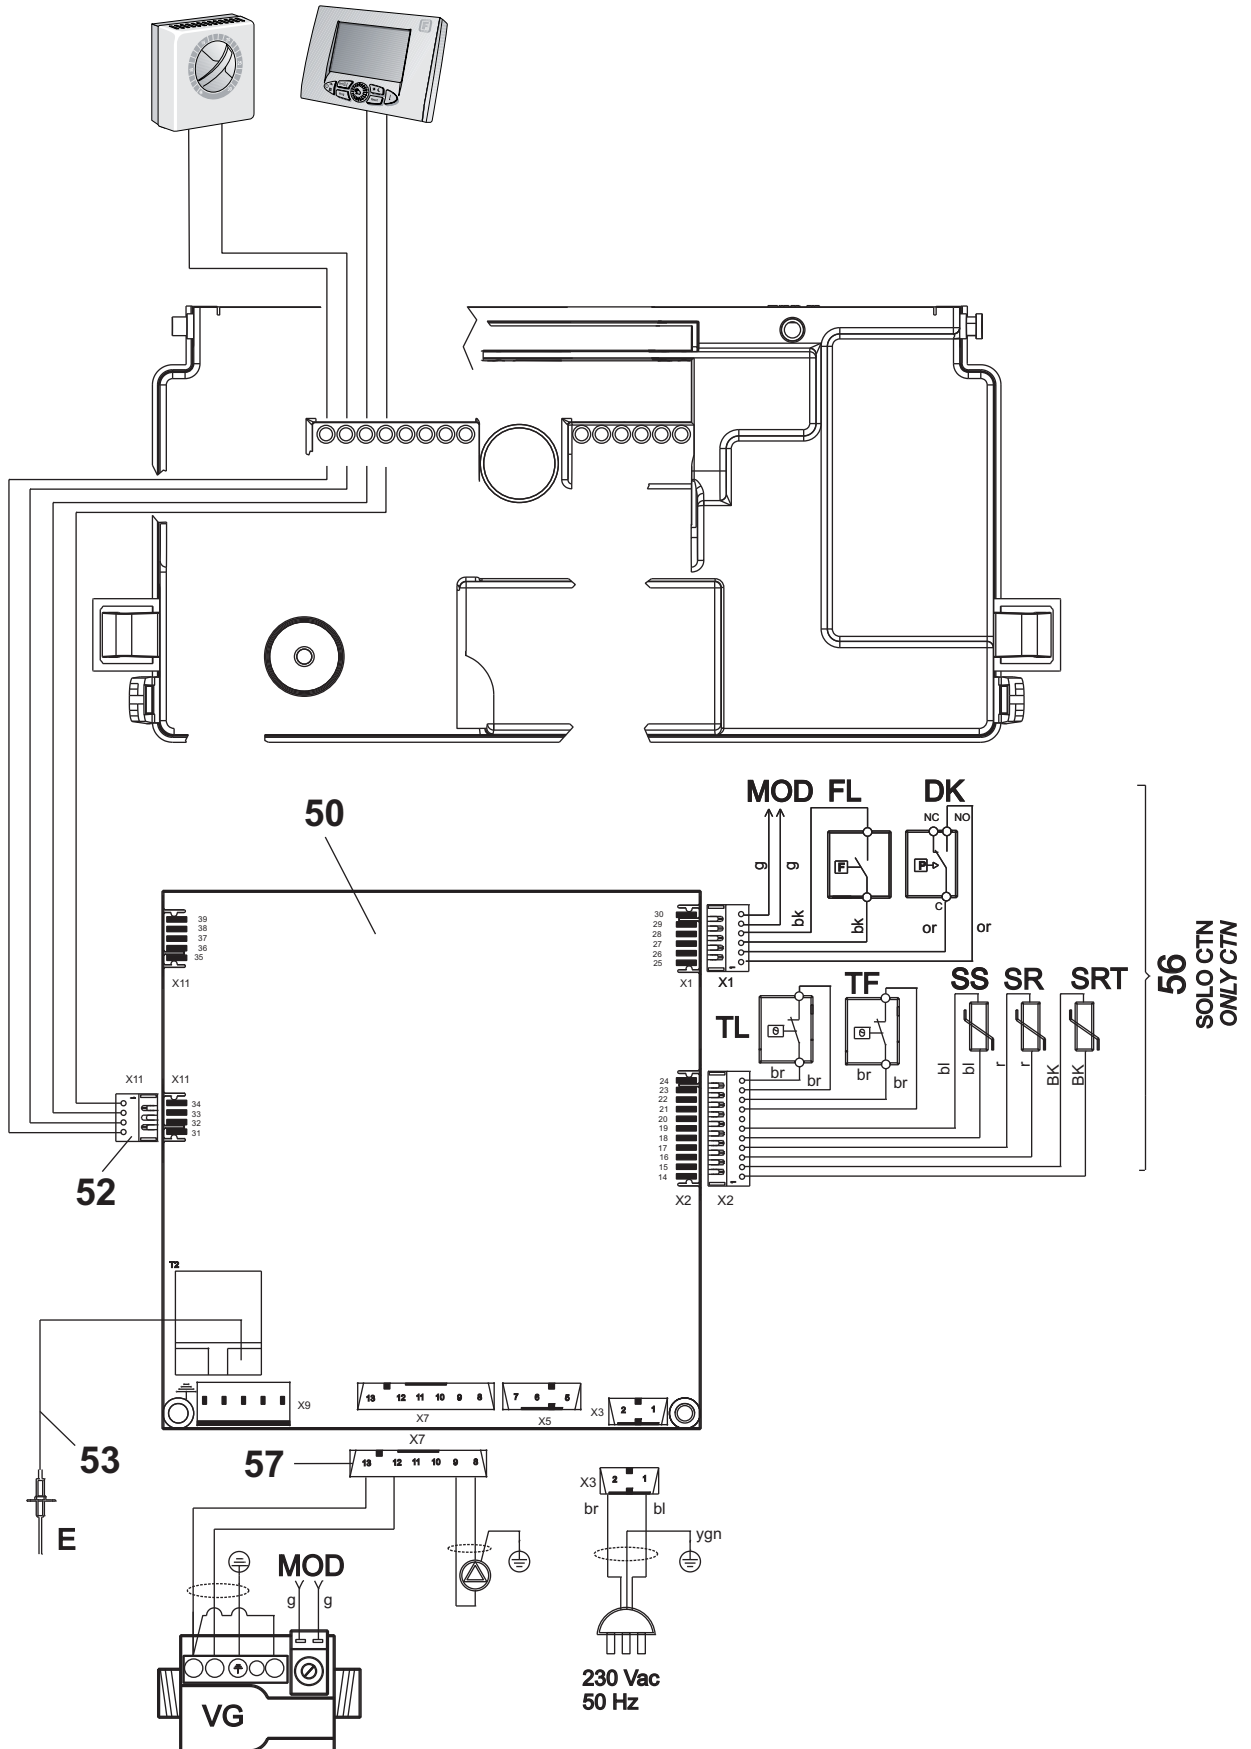

ESPLOSO E LISTA RICAMBI SPARE PARTS LIST

DELFI

CTFS 24 AF
CTN 24 AF

DELFI CTFS-CTN 24 AF

Esp	Codice	Pz	Descrizione	Description
1	6PANNFRO19	1	Pannello Frontale Compatta Delfis	Delfis Front Panel
2	6PANNCAM00	1	Pannello Chiusura Camera di Combustione	Combustion Chamber Closing Panel
3	6PRESSOS06	1	Pressostato Aria Orizzontale	Pressure Switch
4	6YTUBCON02	3 m	Tubo Silicone	Silicone Pipe
5	6VENTILA13	1	Ventilatore Fumi	Fan
6	6DIAFSCA05	3	Diaframma Scarico Fumi 49 mm	Flue Gas Discharge Diaphragm Ø 49
	6DIAFSCA13	3	Diaframma Scarico Fumi 44 mm	Flue Gas Discharge Diaphragm Ø 44
	6DIAFSCA17	3	Diaframma Scarico Fumi 39,8 mm	Flue Gas Discharge Diaphragm Ø 39,8
7a	6TERMSIC11	1	Termostato Di Sicurezza 95°C	95 °C Safety Thermostat
7b	6YTERSIC00	3	Termostato Di Sicurezza 105°C	105 °C Safety Thermostat
8	6SONDNTC07	1	Sonda NTC D13.5	NTC probe D13.5
9a	6SCAMBIT00	1	Scambiatore Bitermico L=225 CTFS	CTFS Bi-Thermal Exchanger
9b	6SCAMBIT01	1	Scambiatore Bitermico L=225 CTN	CTN Bi-Thermal Exchanger
10	6ISOLFRO04	1	Isolamento Fondo Cappa Fumi	Flue Gas Hood Base Insulation
11	6ISOLFRO03	1	Isolamento Frontale Cappa Fumi	Flue Gas Hood Front Insulation
12	6ISOLLAT09	1	Isolamento Laterale Cappa Fumi	Flue Gas Hood Side Insulation
13a	6BRUMMET13	1	Brucciatoe 11 Rampe Metano CTFS	CTFS 11 Ramps Methane Comp. Gas Burner
	6BRUMGPL13	1	Brucciatoe 11 Rampe G.P.L. CTFS	CTFS 11 Ramps L.P.G. Complete Gas Burner
13b	0TRASMET09	1	Trasf. Metano Compatta CTFS	Methane Conversion Kit Compact CTFS
	0TRASGPL09	1	Trasf. GPL Compatta CTFS	P.L.G. Conversion Kit Compact CTFS
13c	6BRUMMET14	1	Brucciatoe 11 Rampe Metano CTN	CTN 11 Ramps Methane Complete Gas Burner
	6BRUMGPL14	1	Brucciatoe 11 Rampe G.P.L. CTN	CTN 11 Ramps L.P.G. Complete Gas Burner
13d	0TRASMET14	1	Trasf. Metano Compatta CTN	Methane Conversion Kit Compact CTN
	0TRASGPL03	1	Trasf. GPL Compatta CTN	P.L.G. Conversion Kit Compact CTN
14	6CANDELA02	1	Candela Di Accensione	Spark Plug
15	6GUARSIL05	1	Guarnizione In Silicone (Solo CTFS)	Silicone Gasket (CTFS Only)
16	6GROMNIA02	10	Guarnizione 1/2" Omnia Tesnit	1/2" Omnia Tesnit Gasket
17	6GROMNIA03	10	Guarnizione 3/4" Omnia Tesnit	3/4" Omnia Tesnit Gasket
18	6VALVGAS04	1	Valvola Gas SIT 845	SIT 845 Gas Valve
19	6YBOBINA00	1	Bobina per valvola SIT 845	SIT 845 Gas Valve Coil
20	6RACCGAS00	1	Raccordo Valvola Gas	Gas Valve Fitting
21	6TUBOGAS40	1	Tubo Gas	Gas Tube
22	6TERMFUM02	3	Termostato Fumi 70 °C	70°C Thermostat
23	6SONDNTC06	1	Sonda NTC D18	NTC probe D18
24	6ORTUBCO00	10	O-Ring Per Tubi Riscaldamento	O-Ring For Heating System Tubes
25	6ORINGXX00	10	O-Ring Per Tubi Sanitario	O-Ring For DHW System Tubes
26	6PROLVAS00	1	Prolunga per Valvola Vaso Espansione	Valve Extension for Expansion Tank
27	6VASOESP23	1	Vaso D'espansione 7 Litri	7 Litre Expansion Tank
28	6TUBFLEX17	1	Tubo Flessibile	Flexible Tube
29	6FLUSSOS06	1	Flussostato con caricam. Base Ottone	Brass Base Flow Switch
30	6REGOFU05	3	Regolatore Di Flusso 10 Lt/Min	Flow Regulator 10 Litres/Min
31	6ORCAFLU00	10	O-Ring Per Flussostato	Flow Switch O-Ring
32	6VALVCAR00	1	Valvola Caricamento	Filling Valve
33	6POMELLO01	1	Manopola Per Rubinetto Di Carico	Filling Tap Knob
34	6VALRITE03	1	Valvola di ritegno	Check valve
35	6ORRASCP00	10	O-ring raccordo	O-ring
36	6CIRCOLA20	1	Circolatore Intmsl12 Premium	Intmsl12 Premium Pump
37	6CLIPCIR01	3	Clip Piccola Attacco Rapido X Circolatore	Circulating Pump Push-In Fitting Little Clip
38	6CLIPCIR00	3	Clip Grande Attacco Rapido X Circolatore	Circulating Pump Push-In Fitting Big Clip
39	6PRESSAC05	1	Pressostato Acqua Attacco Rapido	Push-In Water Pressure Switch
40	6VALSIBA09	1	Valvola Di Sicurezza 3 Bar	3 Bar safety valve
41	6TUBRIIM19	1	Tubo Ritorno Riscaldamento	Return Tube FRom The Heating System
42	6TUBACFR13	1	Tubo Acqua Fredda Sanitaria	Dhw System Cold Water Tube
43	6TUBMAIM26	1	Tubo Mandata Riscaldamento	Delivery Tube To The Heating System
44	6TUBACCA06	1	Tubo Acqua Calda Sanitaria	Dhw System Hot Water Tube
45	6CLIPCOR02	1	Clip di Connessione Rapida 14/21	14/21 Push-in fitting clip
46	6CLIPCOR01	1	Clip di Connessione Rapida 18/26	18/26 Push-in fitting clip
47	6MANOMET05	1	Manometro	Pressure Gauge
48	6TASTMUL00	1	Tastiera Multipla	Multiple keyboard
49	6TASTSIN00	1	Tastiera Singola	Single keyboard