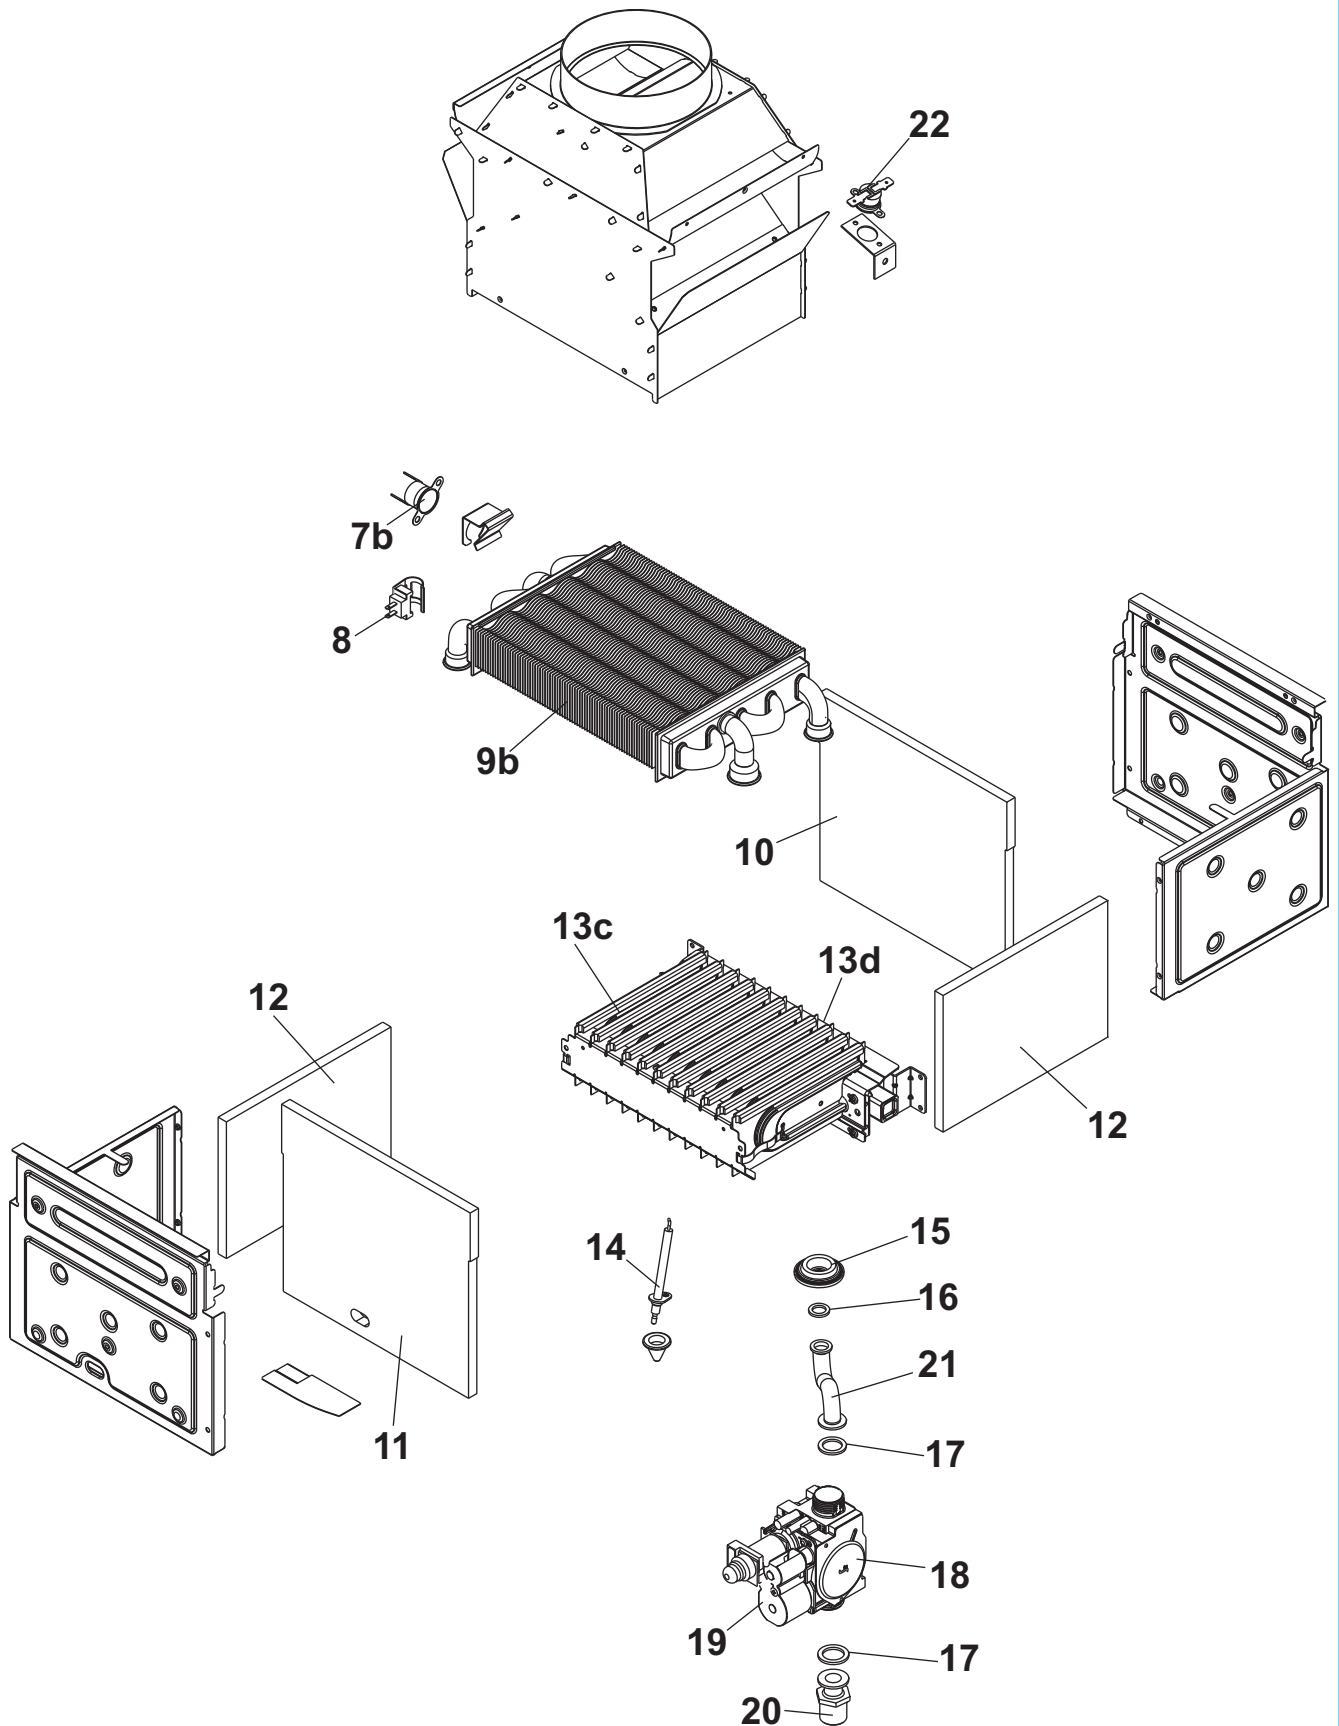

ESPLOSO E LISTA RICAMBI SPARE PARTS LIST

DELFI

CTFS 24 AF
CTN 24 AF

DELFI CTFS-CTN 24 AF

Esp	Codice	Pz	Descrizione	Description
1	6PANNFRO19	1	Pannello Frontale Compatta Delfis	Delfis Front Panel
2	6PANNCAM00	1	Pannello Chiusura Camera di Combustione	Combustion Chamber Closing Panel
3	6PRESSOS06	1	Pressostato Aria Orizzontale	Pressure Switch
4	6YTUBCON02	3 m	Tubo Silicone	Silicone Pipe
5	6VENTILA13	1	Ventilatore Fumi	Fan
6	6DIAFSCA05	3	Diaframma Scarico Fumi 49 mm	Flue Gas Discharge Diaphragm Ø 49
	6DIAFSCA13	3	Diaframma Scarico Fumi 44 mm	Flue Gas Discharge Diaphragm Ø 44
	6DIAFSCA17	3	Diaframma Scarico Fumi 39,8 mm	Flue Gas Discharge Diaphragm Ø 39,8
7a	6TERMSIC11	1	Termostato Di Sicurezza 95°C	95 °C Safety Thermostat
7b	6YTERSIC00	3	Termostato Di Sicurezza 105°C	105 °C Safety Thermostat
8	6SONDNTC07	1	Sonda NTC D13.5	NTC probe D13.5
9a	6SCAMBIT00	1	Scambiatore Bitermico L=225 CTFS	CTFS Bi-Thermal Exchanger
9b	6SCAMBIT01	1	Scambiatore Bitermico L=225 CTN	CTN Bi-Thermal Exchanger
10	6ISOLFRO04	1	Isolamento Fondo Cappa Fumi	Flue Gas Hood Base Insulation
11	6ISOLFRO03	1	Isolamento Frontale Cappa Fumi	Flue Gas Hood Front Insulation
12	6ISOLLAT09	1	Isolamento Laterale Cappa Fumi	Flue Gas Hood Side Insulation
13a	6BRUMMET13	1	Brucciatoe 11 Rampe Metano CTFS	CTFS 11 Ramps Methane Comp. Gas Burner
	6BRUMGPL13	1	Brucciatoe 11 Rampe G.P.L. CTFS	CTFS 11 Ramps L.P.G. Complete Gas Burner
13b	0TRASMET09	1	Trasf. Metano Compatta CTFS	Methane Conversion Kit Compact CTFS
	0TRASGPL09	1	Trasf. GPL Compatta CTFS	P.L.G. Conversion Kit Compact CTFS
13c	6BRUMMET14	1	Brucciatoe 11 Rampe Metano CTN	CTN 11 Ramps Methane Complete Gas Burner
	6BRUMGPL14	1	Brucciatoe 11 Rampe G.P.L. CTN	CTN 11 Ramps L.P.G. Complete Gas Burner
13d	0TRASMET14	1	Trasf. Metano Compatta CTN	Methane Conversion Kit Compact CTN
	0TRASGPL03	1	Trasf. GPL Compatta CTN	P.L.G. Conversion Kit Compact CTN
14	6CANDELA02	1	Candela Di Accensione	Spark Plug
15	6GUARSIL05	1	Guarnizione In Silicone (Solo CTFS)	Silicone Gasket (CTFS Only)
16	6GROMNIA02	10	Guarnizione 1/2" Omnia Tesnit	1/2" Omnia Tesnit Gasket
17	6GROMNIA03	10	Guarnizione 3/4" Omnia Tesnit	3/4" Omnia Tesnit Gasket
18	6VALVGAS04	1	Valvola Gas SIT 845	SIT 845 Gas Valve
19	6YBOBINA00	1	Bobina per valvola SIT 845	SIT 845 Gas Valve Coil
20	6RACCGAS00	1	Raccordo Valvola Gas	Gas Valve Fitting
21	6TUBOGAS40	1	Tubo Gas	Gas Tube
22	6TERMFUM02	3	Termostato Fumi 70 °C	70°C Thermostat
23	6SONDNTC06	1	Sonda NTC D18	NTC probe D18
24	6ORTUBCO00	10	O-Ring Per Tubi Riscaldamento	O-Ring For Heating System Tubes
25	6ORINGXX00	10	O-Ring Per Tubi Sanitario	O-Ring For DHW System Tubes
26	6PROLVAS00	1	Prolunga per Valvola Vaso Espansione	Valve Extension for Expansion Tank
27	6VASOESP23	1	Vaso D'espansione 7 Litri	7 Litre Expansion Tank
28	6TUBFLEX17	1	Tubo Flessibile	Flexible Tube
29	6FLUSSOS06	1	Flussostato con caricam. Base Ottone	Brass Base Flow Switch
30	6REGOFU05	3	Regolatore Di Flusso 10 Lt/Min	Flow Regulator 10 Litres/Min
31	6ORCAFLU00	10	O-Ring Per Flussostato	Flow Switch O-Ring
32	6VALVCAR00	1	Valvola Caricamento	Filling Valve
33	6POMELLO01	1	Manopola Per Rubinetto Di Carico	Filling Tap Knob
34	6VALRITE03	1	Valvola di ritegno	Check valve
35	6ORRASCP00	10	O-ring raccordo	O-ring
36	6CIRCOLA20	1	Circolatore Intmsl12 Premium	Intmsl12 Premium Pump
37	6CLIPCIR01	3	Clip Piccola Attacco Rapido X Circolatore	Circulating Pump Push-In Fitting Little Clip
38	6CLIPCIR00	3	Clip Grande Attacco Rapido X Circolatore	Circulating Pump Push-In Fitting Big Clip
39	6PRESSAC05	1	Pressostato Acqua Attacco Rapido	Push-In Water Pressure Switch
40	6VALSIBA09	1	Valvola Di Sicurezza 3 Bar	3 Bar safety valve
41	6TUBRIIM19	1	Tubo Ritorno Riscaldamento	Return Tube FRom The Heating System
42	6TUBACFR13	1	Tubo Acqua Fredda Sanitaria	Dhw System Cold Water Tube
43	6TUBMAIM26	1	Tubo Mandata Riscaldamento	Delivery Tube To The Heating System
44	6TUBACCA06	1	Tubo Acqua Calda Sanitaria	Dhw System Hot Water Tube
45	6CLIPCOR02	1	Clip di Connessione Rapida 14/21	14/21 Push-in fitting clip
46	6CLIPCOR01	1	Clip di Connessione Rapida 18/26	18/26 Push-in fitting clip
47	6MANOMET05	1	Manometro	Pressure Gauge
48	6TASTMUL00	1	Tastiera Multipla	Multiple keyboard
49	6TASTSIN00	1	Tastiera Singola	Single keyboard