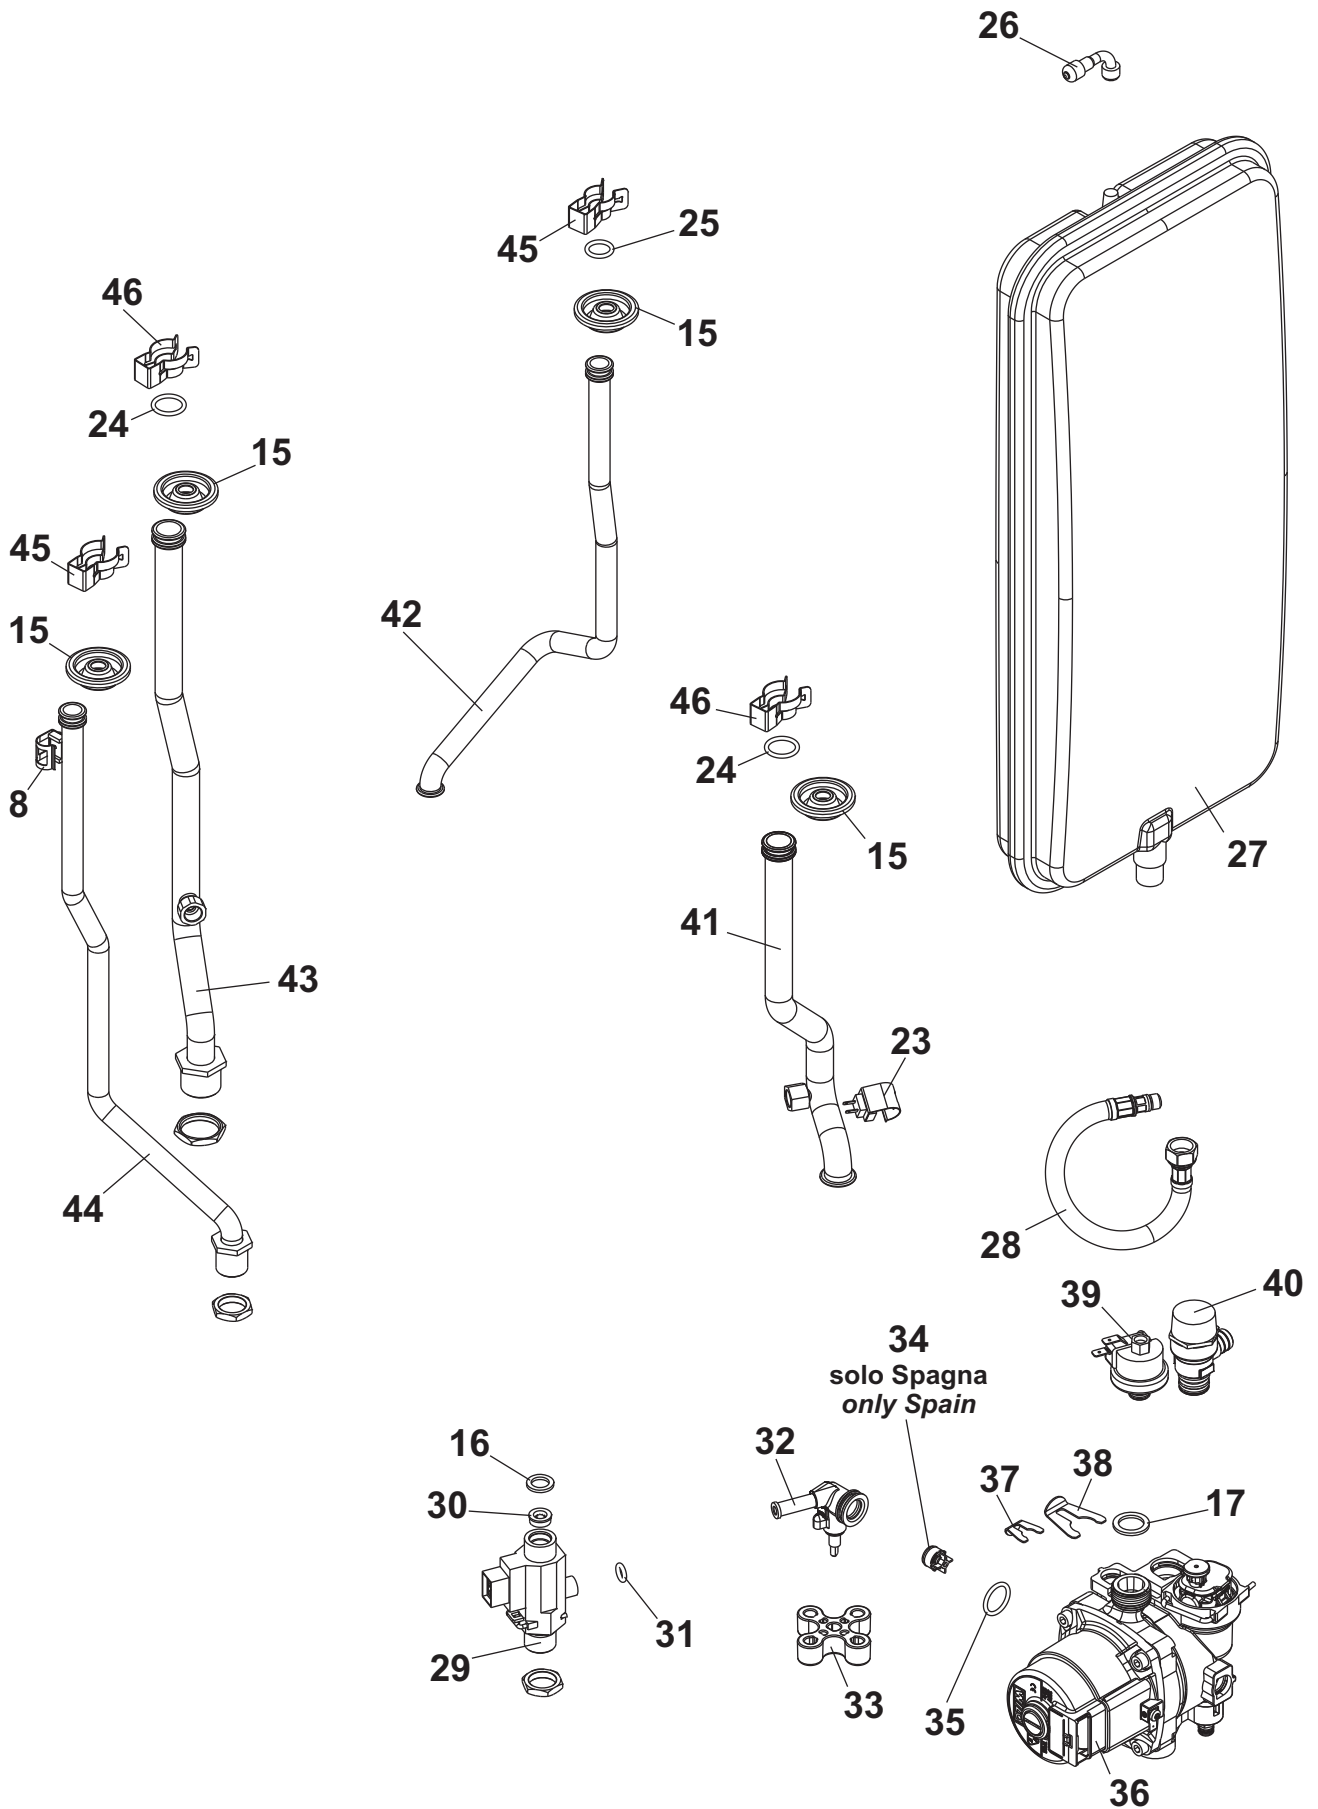

ESPLOSO E LISTA RICAMBI SPARE PARTS LIST

DELFI

CTFS 24 AF
CTN 24 AF

DELFI CTFS-CTN 24 AF

Esp	Codice	Pz	Descrizione	Description
1	6PANNFRO19	1	Pannello Frontale Compatta Delfis	Delfis Front Panel
2	6PANNCAM00	1	Pannello Chiusura Camera di Combustione	Combustion Chamber Closing Panel
3	6PRESSOS06	1	Pressostato Aria Orizzontale	Pressure Switch
4	6YTUBCON02	3 m	Tubo Silicone	Silicone Pipe
5	6VENTILA13	1	Ventilatore Fumi	Fan
6	6DIAFSCA05	3	Diaframma Scarico Fumi 49 mm	Flue Gas Discharge Diaphragm Ø 49
	6DIAFSCA13	3	Diaframma Scarico Fumi 44 mm	Flue Gas Discharge Diaphragm Ø 44
	6DIAFSCA17	3	Diaframma Scarico Fumi 39,8 mm	Flue Gas Discharge Diaphragm Ø 39,8
7a	6TERMSIC11	1	Termostato Di Sicurezza 95°C	95 °C Safety Thermostat
7b	6YTERSIC00	3	Termostato Di Sicurezza 105°C	105 °C Safety Thermostat
8	6SONDNTC07	1	Sonda NTC D13.5	NTC probe D13.5
9a	6SCAMBIT00	1	Scambiatore Bitermico L=225 CTFS	CTFS Bi-Thermal Exchanger
9b	6SCAMBIT01	1	Scambiatore Bitermico L=225 CTN	CTN Bi-Thermal Exchanger
10	6ISOLFRO04	1	Isolamento Fondo Cappa Fumi	Flue Gas Hood Base Insulation
11	6ISOLFRO03	1	Isolamento Frontale Cappa Fumi	Flue Gas Hood Front Insulation
12	6ISOLLAT09	1	Isolamento Laterale Cappa Fumi	Flue Gas Hood Side Insulation
13a	6BRUMMET13	1	Brucciatoe 11 Rampe Metano CTFS	CTFS 11 Ramps Methane Comp. Gas Burner
	6BRUMGPL13	1	Brucciatoe 11 Rampe G.P.L. CTFS	CTFS 11 Ramps L.P.G. Complete Gas Burner
13b	0TRASMET09	1	Trasf. Metano Compatta CTFS	Methane Conversion Kit Compact CTFS
	0TRASGPL09	1	Trasf. GPL Compatta CTFS	P.L.G. Conversion Kit Compact CTFS
13c	6BRUMMET14	1	Brucciatoe 11 Rampe Metano CTN	CTN 11 Ramps Methane Complete Gas Burner
	6BRUMGPL14	1	Brucciatoe 11 Rampe G.P.L. CTN	CTN 11 Ramps L.P.G. Complete Gas Burner
13d	0TRASMET14	1	Trasf. Metano Compatta CTN	Methane Conversion Kit Compact CTN
	0TRASGPL03	1	Trasf. GPL Compatta CTN	P.L.G. Conversion Kit Compact CTN
14	6CANDELA02	1	Candela Di Accensione	Spark Plug
15	6GUARSIL05	1	Guarnizione In Silicone (Solo CTFS)	Silicone Gasket (CTFS Only)
16	6GROMNIA02	10	Guarnizione 1/2" Omnia Tesnit	1/2" Omnia Tesnit Gasket
17	6GROMNIA03	10	Guarnizione 3/4" Omnia Tesnit	3/4" Omnia Tesnit Gasket
18	6VALVGAS04	1	Valvola Gas SIT 845	SIT 845 Gas Valve
19	6YBOBINA00	1	Bobina per valvola SIT 845	SIT 845 Gas Valve Coil
20	6RACCGAS00	1	Raccordo Valvola Gas	Gas Valve Fitting
21	6TUBOGAS40	1	Tubo Gas	Gas Tube
22	6TERMFUM02	3	Termostato Fumi 70 °C	70°C Thermostat
23	6SONDNTC06	1	Sonda NTC D18	NTC probe D18
24	6ORTUBCO00	10	O-Ring Per Tubi Riscaldamento	O-Ring For Heating System Tubes
25	6ORINGXX00	10	O-Ring Per Tubi Sanitario	O-Ring For DHW System Tubes
26	6PROLVAS00	1	Prolunga per Valvola Vaso Espansione	Valve Extension for Expansion Tank
27	6VASOESP23	1	Vaso D'espansione 7 Litri	7 Litre Expansion Tank
28	6TUBFLEX17	1	Tubo Flessibile	Flexible Tube
29	6FLUSSOS06	1	Flussostato con caricam. Base Ottone	Brass Base Flow Switch
30	6REGOFU05	3	Regolatore Di Flusso 10 Lt/Min	Flow Regulator 10 Litres/Min
31	6ORCAFLU00	10	O-Ring Per Flussostato	Flow Switch O-Ring
32	6VALVCAR00	1	Valvola Caricamento	Filling Valve
33	6POMELLO01	1	Manopola Per Rubinetto Di Carico	Filling Tap Knob
34	6VALRITE03	1	Valvola di ritegno	Check valve
35	6ORRASCP00	10	O-ring raccordo	O-ring
36	6CIRCOLA20	1	Circolatore Intmsl12 Premium	Intmsl12 Premium Pump
37	6CLIPCIR01	3	Clip Piccola Attacco Rapido X Circolatore	Circulating Pump Push-In Fitting Little Clip
38	6CLIPCIR00	3	Clip Grande Attacco Rapido X Circolatore	Circulating Pump Push-In Fitting Big Clip
39	6PRESSAC05	1	Pressostato Acqua Attacco Rapido	Push-In Water Pressure Switch
40	6VALSIBA09	1	Valvola Di Sicurezza 3 Bar	3 Bar safety valve
41	6TUBRIIM19	1	Tubo Ritorno Riscaldamento	Return Tube FRom The Heating System
42	6TUBACFR13	1	Tubo Acqua Fredda Sanitaria	Dhw System Cold Water Tube
43	6TUBMAIM26	1	Tubo Mandata Riscaldamento	Delivery Tube To The Heating System
44	6TUBACCA06	1	Tubo Acqua Calda Sanitaria	Dhw System Hot Water Tube
45	6CLIPCOR02	1	Clip di Connessione Rapida 14/21	14/21 Push-in fitting clip
46	6CLIPCOR01	1	Clip di Connessione Rapida 18/26	18/26 Push-in fitting clip
47	6MANOMET05	1	Manometro	Pressure Gauge
48	6TASTMUL00	1	Tastiera Multipla	Multiple keyboard
49	6TASTSIN00	1	Tastiera Singola	Single keyboard