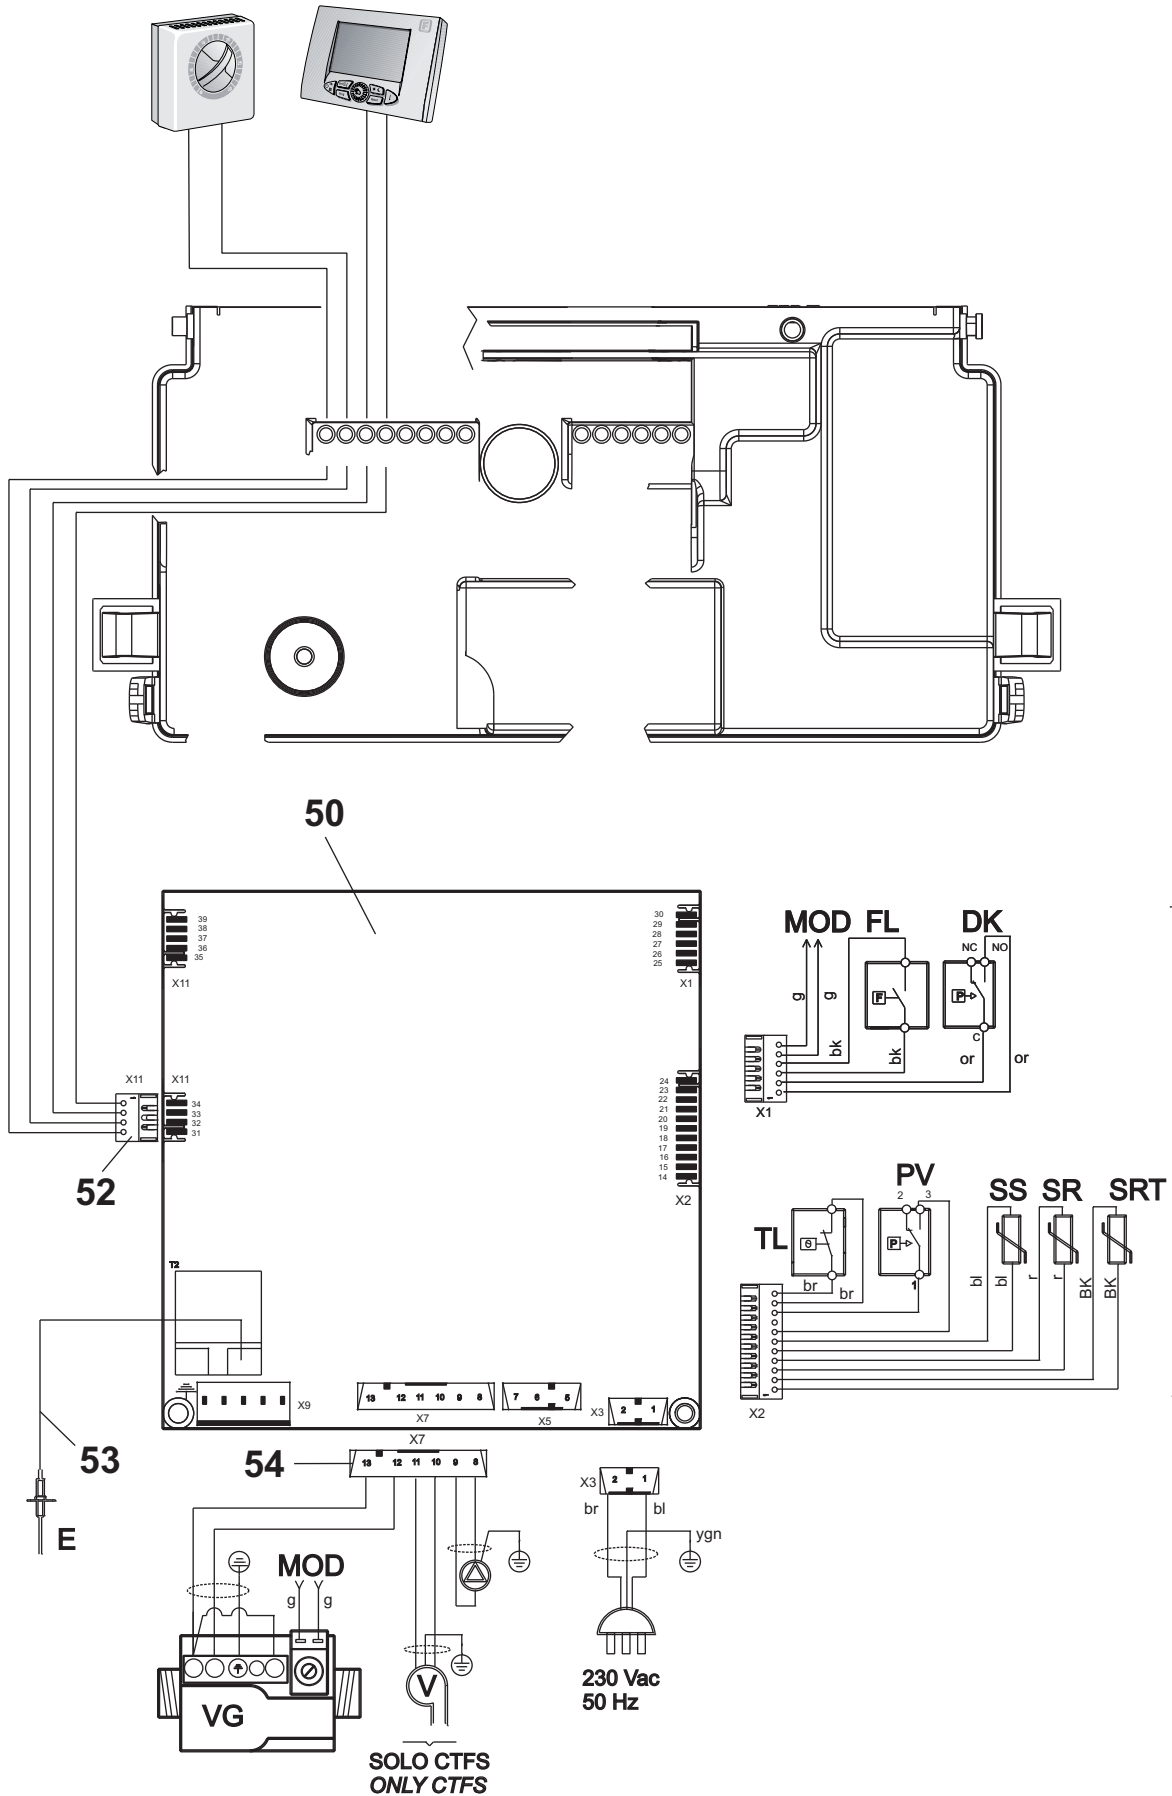

ESPLOSO E LISTA RICAMBI SPARE PARTS LIST

DELFI

CTFS 24 AF
CTN 24 AF

DELFI CTFS-CTN 24 AF

Esp	Codice	Pz	Descrizione	Description
1	6PANNFRO19	1	Pannello Frontale Compatta Delfis	Delfis Front Panel
2	6PANNCAM00	1	Pannello Chiusura Camera di Combustione	Combustion Chamber Closing Panel
3	6PRESSOS06	1	Pressostato Aria Orizzontale	Pressure Switch
4	6YTUBCON02	3 m	Tubo Silicone	Silicone Pipe
5	6VENTILA13	1	Ventilatore Fumi	Fan
6	6DIAFSCA05	3	Diaframma Scarico Fumi 49 mm	Flue Gas Discharge Diaphragm Ø 49
	6DIAFSCA13	3	Diaframma Scarico Fumi 44 mm	Flue Gas Discharge Diaphragm Ø 44
	6DIAFSCA17	3	Diaframma Scarico Fumi 39,8 mm	Flue Gas Discharge Diaphragm Ø 39,8
7a	6TERMSIC11	1	Termostato Di Sicurezza 95°C	95 °C Safety Thermostat
7b	6YTERSIC00	3	Termostato Di Sicurezza 105°C	105 °C Safety Thermostat
8	6SONDNTC07	1	Sonda NTC D13.5	NTC probe D13.5
9a	6SCAMBIT00	1	Scambiatore Bitermico L=225 CTFS	CTFS Bi-Thermal Exchanger
9b	6SCAMBIT01	1	Scambiatore Bitermico L=225 CTN	CTN Bi-Thermal Exchanger
10	6ISOLFRO04	1	Isolamento Fondo Cappa Fumi	Flue Gas Hood Base Insulation
11	6ISOLFRO03	1	Isolamento Frontale Cappa Fumi	Flue Gas Hood Front Insulation
12	6ISOLLAT09	1	Isolamento Laterale Cappa Fumi	Flue Gas Hood Side Insulation
13a	6BRUMMET13	1	Brucciatoe 11 Rampe Metano CTFS	CTFS 11 Ramps Methane Comp. Gas Burner
	6BRUMGPL13	1	Brucciatoe 11 Rampe G.P.L. CTFS	CTFS 11 Ramps L.P.G. Complete Gas Burner
13b	0TRASMET09	1	Trasf. Metano Compatta CTFS	Methane Conversion Kit Compact CTFS
	0TRASGPL09	1	Trasf. GPL Compatta CTFS	P.L.G. Conversion Kit Compact CTFS
13c	6BRUMMET14	1	Brucciatoe 11 Rampe Metano CTN	CTN 11 Ramps Methane Complete Gas Burner
	6BRUMGPL14	1	Brucciatoe 11 Rampe G.P.L. CTN	CTN 11 Ramps L.P.G. Complete Gas Burner
13d	0TRASMET14	1	Trasf. Metano Compatta CTN	Methane Conversion Kit Compact CTN
	0TRASGPL03	1	Trasf. GPL Compatta CTN	P.L.G. Conversion Kit Compact CTN
14	6CANDELA02	1	Candela Di Accensione	Spark Plug
15	6GUARSIL05	1	Guarnizione In Silicone (Solo CTFS)	Silicone Gasket (CTFS Only)
16	6GROMNIA02	10	Guarnizione 1/2" Omnia Tesnit	1/2" Omnia Tesnit Gasket
17	6GROMNIA03	10	Guarnizione 3/4" Omnia Tesnit	3/4" Omnia Tesnit Gasket
18	6VALVGAS04	1	Valvola Gas SIT 845	SIT 845 Gas Valve
19	6YBOBINA00	1	Bobina per valvola SIT 845	SIT 845 Gas Valve Coil
20	6RACCGAS00	1	Raccordo Valvola Gas	Gas Valve Fitting
21	6TUBOGAS40	1	Tubo Gas	Gas Tube
22	6TERMFUM02	3	Termostato Fumi 70 °C	70°C Thermostat
23	6SONDNTC06	1	Sonda NTC D18	NTC probe D18
24	6ORTUBCO00	10	O-Ring Per Tubi Riscaldamento	O-Ring For Heating System Tubes
25	6ORINGXX00	10	O-Ring Per Tubi Sanitario	O-Ring For DHW System Tubes
26	6PROLVAS00	1	Prolunga per Valvola Vaso Espansione	Valve Extension for Expansion Tank
27	6VASOESP23	1	Vaso D'espansione 7 Litri	7 Litre Expansion Tank
28	6TUBFLEX17	1	Tubo Flessibile	Flexible Tube
29	6FLUSSOS06	1	Flussostato con caricam. Base Ottone	Brass Base Flow Switch
30	6REGOFU05	3	Regolatore Di Flusso 10 Lt/Min	Flow Regulator 10 Litres/Min
31	6ORCAFLU00	10	O-Ring Per Flussostato	Flow Switch O-Ring
32	6VALVCAR00	1	Valvola Caricamento	Filling Valve
33	6POMELLO01	1	Manopola Per Rubinetto Di Carico	Filling Tap Knob
34	6VALRITE03	1	Valvola di ritegno	Check valve
35	6ORRASCP00	10	O-ring raccordo	O-ring
36	6CIRCOLA20	1	Circolatore Intmsl12 Premium	Intmsl12 Premium Pump
37	6CLIPCIR01	3	Clip Piccola Attacco Rapido X Circolatore	Circulating Pump Push-In Fitting Little Clip
38	6CLIPCIR00	3	Clip Grande Attacco Rapido X Circolatore	Circulating Pump Push-In Fitting Big Clip
39	6PRESSAC05	1	Pressostato Acqua Attacco Rapido	Push-In Water Pressure Switch
40	6VALSIBA09	1	Valvola Di Sicurezza 3 Bar	3 Bar safety valve
41	6TUBRIIM19	1	Tubo Ritorno Riscaldamento	Return Tube FRom The Heating System
42	6TUBACFR13	1	Tubo Acqua Fredda Sanitaria	Dhw System Cold Water Tube
43	6TUBMAIM26	1	Tubo Mandata Riscaldamento	Delivery Tube To The Heating System
44	6TUBACCA06	1	Tubo Acqua Calda Sanitaria	Dhw System Hot Water Tube
45	6CLIPCOR02	1	Clip di Connessione Rapida 14/21	14/21 Push-in fitting clip
46	6CLIPCOR01	1	Clip di Connessione Rapida 18/26	18/26 Push-in fitting clip
47	6MANOMET05	1	Manometro	Pressure Gauge
48	6TASTMUL00	1	Tastiera Multipla	Multiple keyboard
49	6TASTSIN00	1	Tastiera Singola	Single keyboard