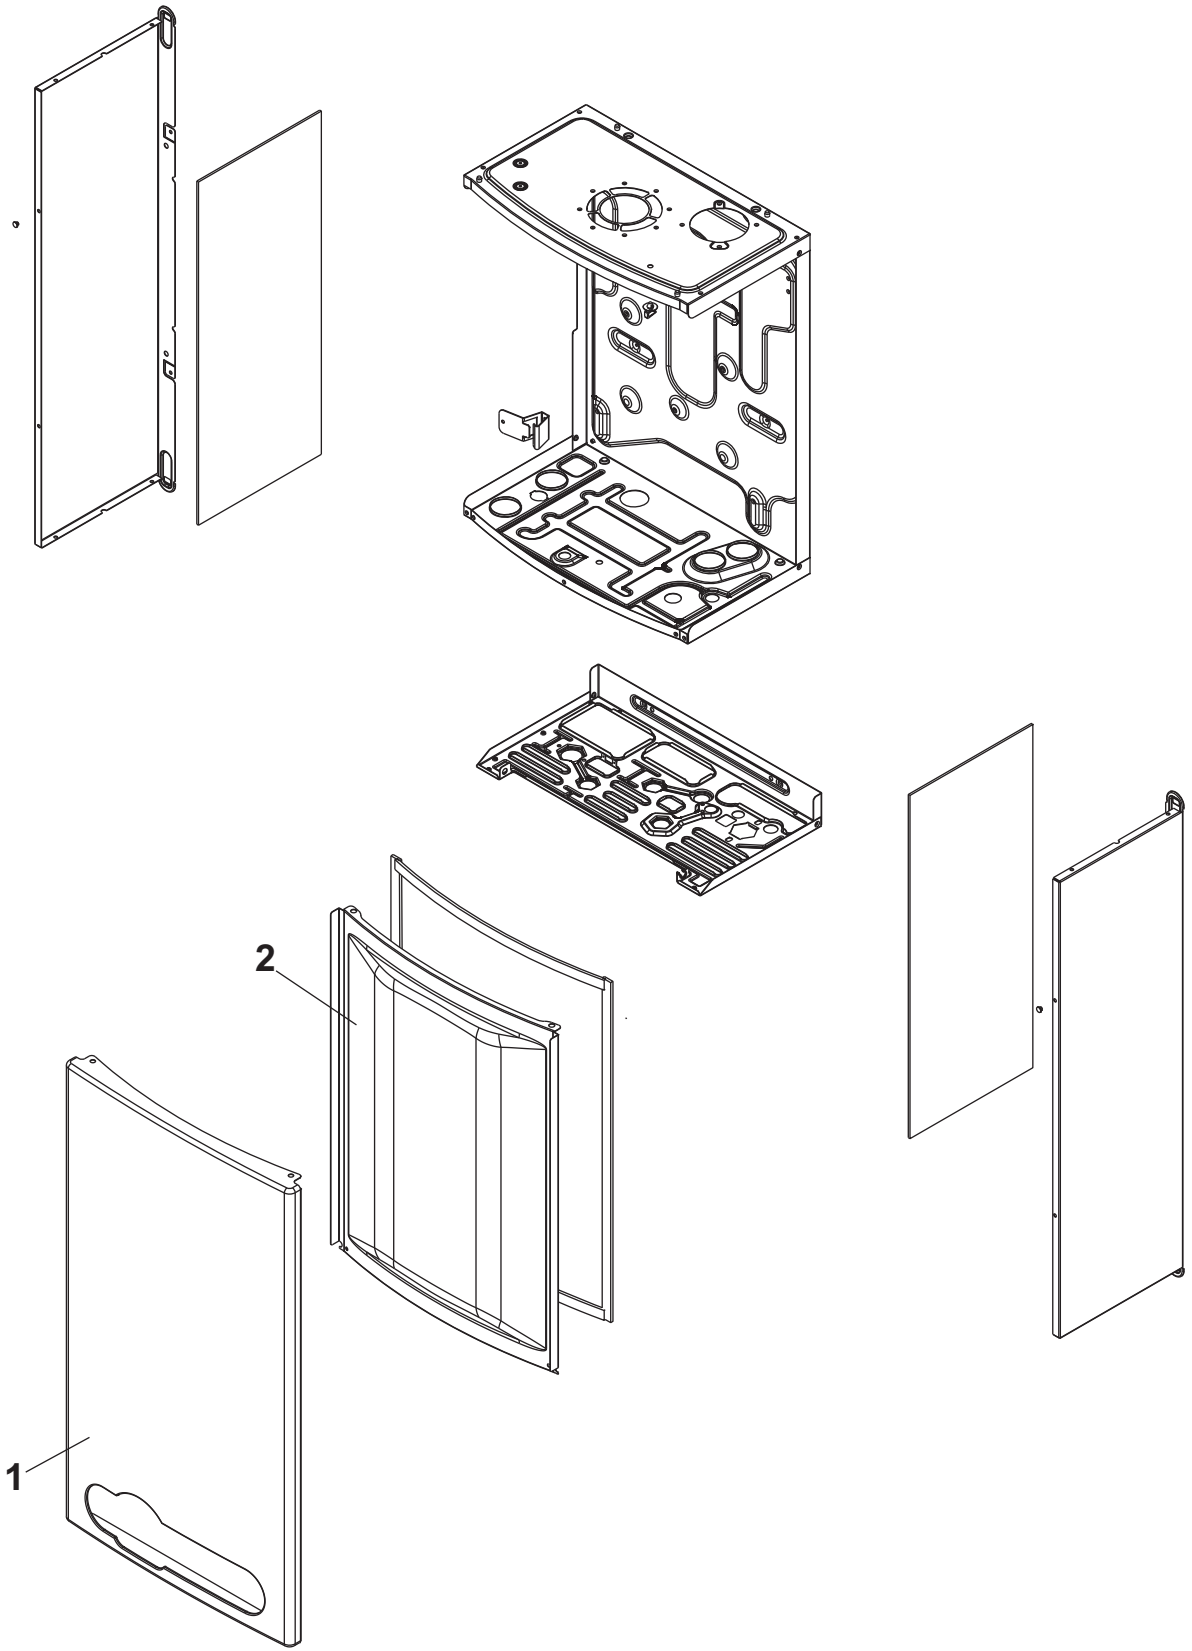

ESPLOSO E LISTA RICAMBI SPARE PARTS LIST

DELFI

CTFS 24 AF
CTN 24 AF

DELFI CTFS-CTN 24 AF

Esp	Codice	Pz	Descrizione	Description
1	6PANNFRO19	1	Pannello Frontale Compatta Delfis	Delfis Front Panel
2	6PANNCAM00	1	Pannello Chiusura Camera di Combustione	Combustion Chamber Closing Panel
3	6PRESSOS06	1	Pressostato Aria Orizzontale	Pressure Switch
4	6YTUBCON02	3 m	Tubo Silicone	Silicone Pipe
5	6VENTILA13	1	Ventilatore Fumi	Fan
6	6DIAFSCA05	3	Diaframma Scarico Fumi 49 mm	Flue Gas Discharge Diaphragm Ø 49
	6DIAFSCA13	3	Diaframma Scarico Fumi 44 mm	Flue Gas Discharge Diaphragm Ø 44
	6DIAFSCA17	3	Diaframma Scarico Fumi 39,8 mm	Flue Gas Discharge Diaphragm Ø 39,8
7a	6TERMSIC11	1	Termostato Di Sicurezza 95°C	95 °C Safety Thermostat
7b	6YTERSIC00	3	Termostato Di Sicurezza 105°C	105 °C Safety Thermostat
8	6SONDNTC07	1	Sonda NTC D13.5	NTC probe D13.5
9a	6SCAMBIT00	1	Scambiatore Bitermico L=225 CTFS	CTFS Bi-Thermal Exchanger
9b	6SCAMBIT01	1	Scambiatore Bitermico L=225 CTN	CTN Bi-Thermal Exchanger
10	6ISOLFRO04	1	Isolamento Fondo Cappa Fumi	Flue Gas Hood Base Insulation
11	6ISOLFRO03	1	Isolamento Frontale Cappa Fumi	Flue Gas Hood Front Insulation
12	6ISOLLAT09	1	Isolamento Laterale Cappa Fumi	Flue Gas Hood Side Insulation
13a	6BRUMMET13	1	Brucciatoe 11 Rampe Metano CTFS	CTFS 11 Ramps Methane Comp. Gas Burner
	6BRUMGPL13	1	Brucciatoe 11 Rampe G.P.L. CTFS	CTFS 11 Ramps L.P.G. Complete Gas Burner
13b	0TRASMET09	1	Trasf. Metano Compatta CTFS	Methane Conversion Kit Compact CTFS
	0TRASGPL09	1	Trasf. GPL Compatta CTFS	P.L.G. Conversion Kit Compact CTFS
13c	6BRUMMET14	1	Brucciatoe 11 Rampe Metano CTN	CTN 11 Ramps Methane Complete Gas Burner
	6BRUMGPL14	1	Brucciatoe 11 Rampe G.P.L. CTN	CTN 11 Ramps L.P.G. Complete Gas Burner
13d	0TRASMET14	1	Trasf. Metano Compatta CTN	Methane Conversion Kit Compact CTN
	0TRASGPL03	1	Trasf. GPL Compatta CTN	P.L.G. Conversion Kit Compact CTN
14	6CANDELA02	1	Candela Di Accensione	Spark Plug
15	6GUARSIL05	1	Guarnizione In Silicone (Solo CTFS)	Silicone Gasket (CTFS Only)
16	6GROMNIA02	10	Guarnizione 1/2" Omnia Tesnit	1/2" Omnia Tesnit Gasket
17	6GROMNIA03	10	Guarnizione 3/4" Omnia Tesnit	3/4" Omnia Tesnit Gasket
18	6VALVGAS04	1	Valvola Gas SIT 845	SIT 845 Gas Valve
19	6YBOBINA00	1	Bobina per valvola SIT 845	SIT 845 Gas Valve Coil
20	6RACCGAS00	1	Raccordo Valvola Gas	Gas Valve Fitting
21	6TUBOGAS40	1	Tubo Gas	Gas Tube
22	6TERMFUM02	3	Termostato Fumi 70 °C	70°C Thermostat
23	6SONDNTC06	1	Sonda NTC D18	NTC probe D18
24	6ORTUBCO00	10	O-Ring Per Tubi Riscaldamento	O-Ring For Heating System Tubes
25	6ORINGXX00	10	O-Ring Per Tubi Sanitario	O-Ring For DHW System Tubes
26	6PROLVAS00	1	Prolunga per Valvola Vaso Espansione	Valve Extension for Expansion Tank
27	6VASOESP23	1	Vaso D'espansione 7 Litri	7 Litre Expansion Tank
28	6TUBFLEX17	1	Tubo Flessibile	Flexible Tube
29	6FLUSSOS06	1	Flussostato con caricam. Base Ottone	Brass Base Flow Switch
30	6REGOFU05	3	Regolatore Di Flusso 10 Lt/Min	Flow Regulator 10 Litres/Min
31	6ORCAFLU00	10	O-Ring Per Flussostato	Flow Switch O-Ring
32	6VALVCAR00	1	Valvola Caricamento	Filling Valve
33	6POMELLO01	1	Manopola Per Rubinetto Di Carico	Filling Tap Knob
34	6VALRITE03	1	Valvola di ritegno	Check valve
35	6ORRASCP00	10	O-ring raccordo	O-ring
36	6CIRCOLA20	1	Circolatore Intmsl12 Premium	Intmsl12 Premium Pump
37	6CLIPCIR01	3	Clip Piccola Attacco Rapido X Circolatore	Circulating Pump Push-In Fitting Little Clip
38	6CLIPCIR00	3	Clip Grande Attacco Rapido X Circolatore	Circulating Pump Push-In Fitting Big Clip
39	6PRESSAC05	1	Pressostato Acqua Attacco Rapido	Push-In Water Pressure Switch
40	6VALSIBA09	1	Valvola Di Sicurezza 3 Bar	3 Bar safety valve
41	6TUBRIIM19	1	Tubo Ritorno Riscaldamento	Return Tube FRom The Heating System
42	6TUBACFR13	1	Tubo Acqua Fredda Sanitaria	Dhw System Cold Water Tube
43	6TUBMAIM26	1	Tubo Mandata Riscaldamento	Delivery Tube To The Heating System
44	6TUBACCA06	1	Tubo Acqua Calda Sanitaria	Dhw System Hot Water Tube
45	6CLIPCOR02	1	Clip di Connessione Rapida 14/21	14/21 Push-in fitting clip
46	6CLIPCOR01	1	Clip di Connessione Rapida 18/26	18/26 Push-in fitting clip
47	6MANOMET05	1	Manometro	Pressure Gauge
48	6TASTMUL00	1	Tastiera Multipla	Multiple keyboard
49	6TASTSIN00	1	Tastiera Singola	Single keyboard