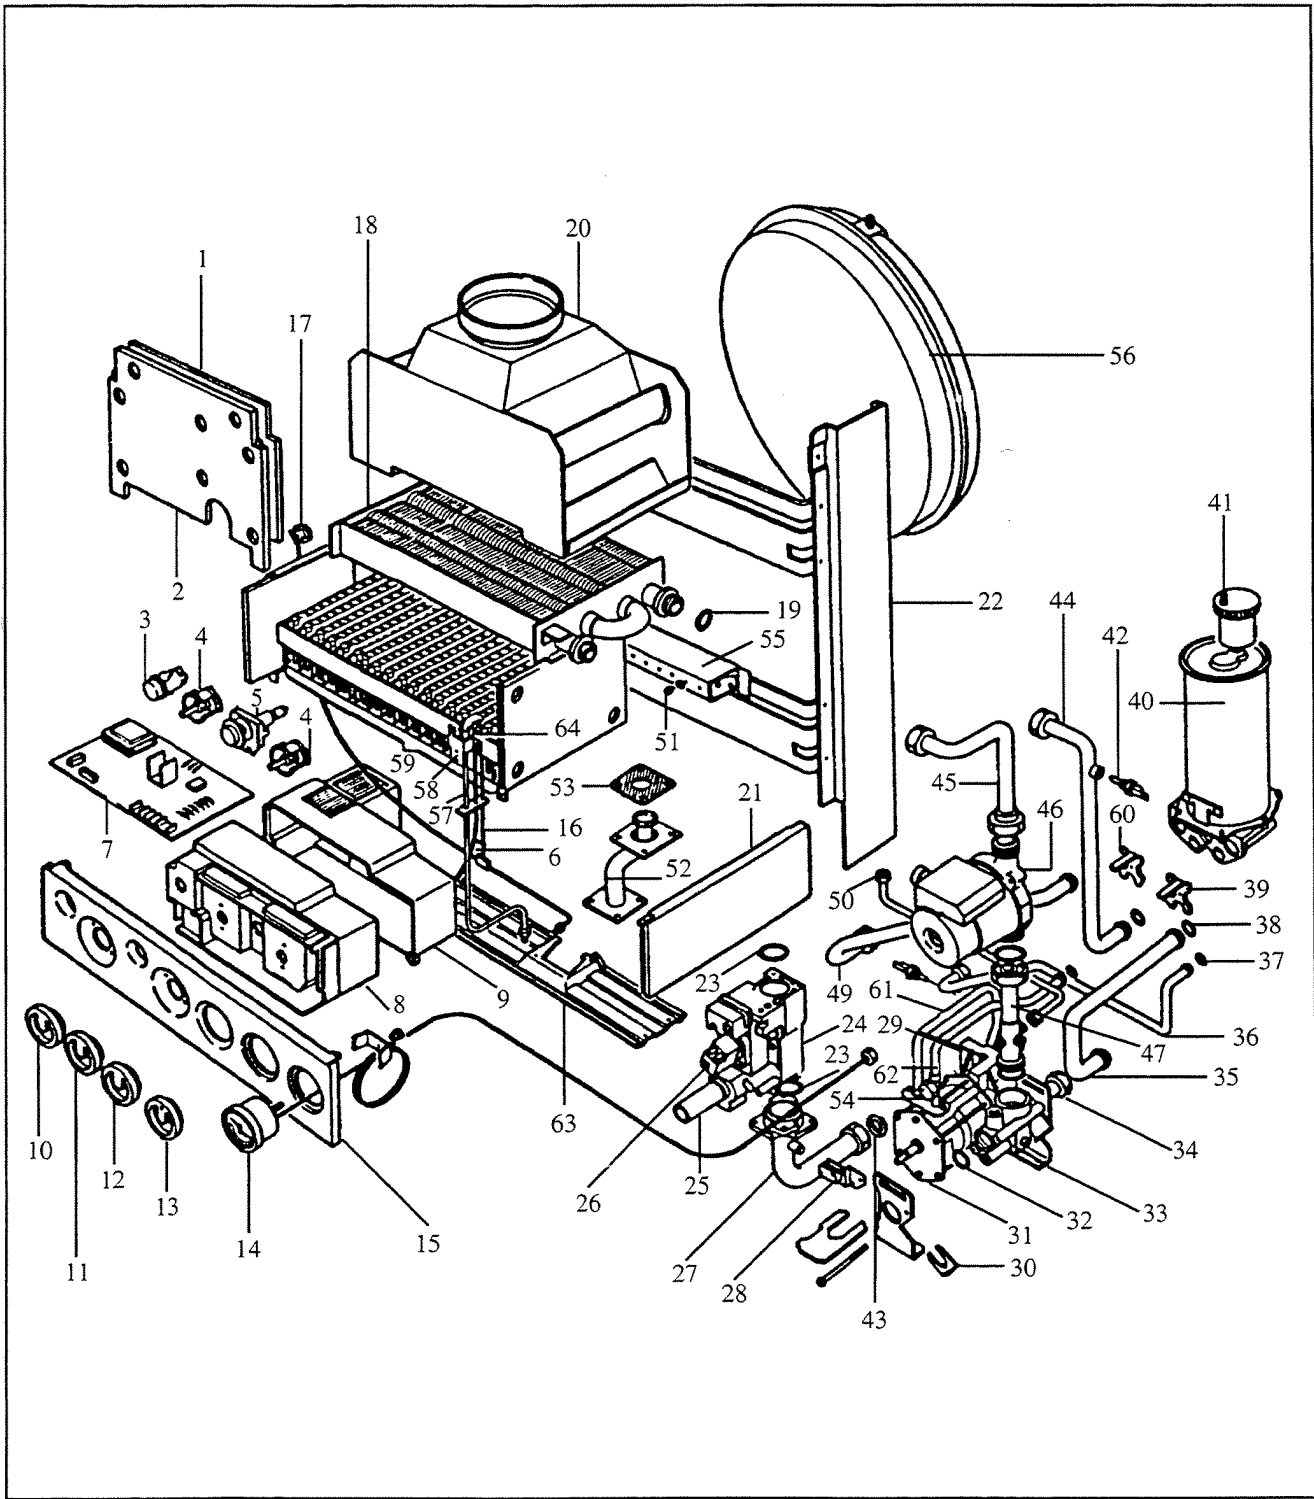

Posizione	Codice	Descrizione	Posizione	Codice	Descrizione
1	5204301	Pannello isolante frontale	40	5607581	Scambiatore acqua acqua
-	5204291	Pannello isolante posteriore	41	5600731	Valvola automatica sfogo aria
-	5201771	Pannello isolante laterale	42	8433091	Sonda
2	5104291	Parete frontale camera comb.	43	5403101	Guamiz. conica tubo entr. gas
3	8432991	Interruttore segnalatore	44	5615891	Ass. tubo scamb. - scamb.
4	5616811	Gruppo potenziometri	45	5615881	Ass. tubo scamb. pompa
5	8433221	Accenditore piezo	46	5609371	Pompa circ. EURAMO 50-15 MYL
6	8413541	Cavo candeletta	47	5605931	Ass. tubo valv. 3 vie pompa
7	5617301	Scheda modulazione	48	5401381	Anello OR 29,82 x 2,62
8	5402862	Frontale scatola comandi	49	5605911	Ass. tubo mandata radiatori
9	5402871	Retro scatola comandi	50	5608891	Ass. tubo per vaso espansione
-	5616651	Assieme scatola comandi	51	5202821	Ugello metano D. 1,18
10	5610971	Manopola regolazione	-	5204321	Ugello GPL D. 0,74
11	5610971	Manopola regolazione	52	5605761	Ass. tubo aliment. gas x rampa
12	5616411	Manopola valv. gas	53	5401421	Guamizione per rampa
13	5610981	Manopola E/I	54	5201351	Tappo da 1/2
14	8990011	Termomanometro	55	5608701	Ass. rampa bruciatore
15	5615781	Pannello comandi serigrafato	56	5608841	Vaso espansione
16	5615721	Termocoppia interrotta	57	5204261	Tubo pilota
17	8432651	Termostato limite	58	5604731	Bruciatore pilota
18	5608411	Scambiatore acqua - gas	-	5201551	Ugello pilota (metano) D. 0,27
19	5401152	Guamizione D.I. 18,5 (3/4)	-	5201571	Ugello pilota (GPL) D. 0,14
20	5608871	Cappa fumi	59	5608651	Assieme elementi bruciatore
21	5103971	Fianco dx	60	5610741	Squadretta fissa tubi scamb. sx
-	5103981	Fianco sx	61	5605901	Ass. tubo entrata sanitario
22	5612731	Assieme struttura	62	5605871	Ass. tubo sensore - scambiatore
23	5400401	Anello OR per valvola gas	63	-	Traversa
24	5605011	Valvola gas Hon. V4600	64	8420931	Candelezza rilevaz.
25	5400861	Corpo pulsante valvola gas	-	5617051	Assieme mantello
26	8421461	Bobina	-	49400571	Kit trasformazione GPL
-	5614301	Assieme perno di regolazione			
-	8380341	Molla fissaggio bobina			
-	8380351	Fermo per bobina			
-	8380391	Molla perno per metano			
-	8380381	Molla perno per GPL			
27	5612862	Ass. corpo entrata gas			
28	5614382	Microinterruttore E/I			
29	5615831	Ass. coperchio micro V. 3 vie			
30	5101841	Clip per tubo D.18			
31	5609301	Assieme sensore V. 3 vie			
32	5400391	Anello OR 22 x 3			
33	5605312	Assieme corpo valv. 3 vie			
-	5617221	Assieme valv. 3 vie			
34	5608361	Ass. tubo ritorno risc.			
35	5203191	Tubo scambiatore - valvola			
36	5614331	Ass. tubo uscita sanitario			
37	5400651	Anello OR 13,94 x 2,62			
38	5400391	Anello OR 22 x 3			
39	5610751	Squadretta fissa tubi scamb. dx			

Solaria

C2242 E