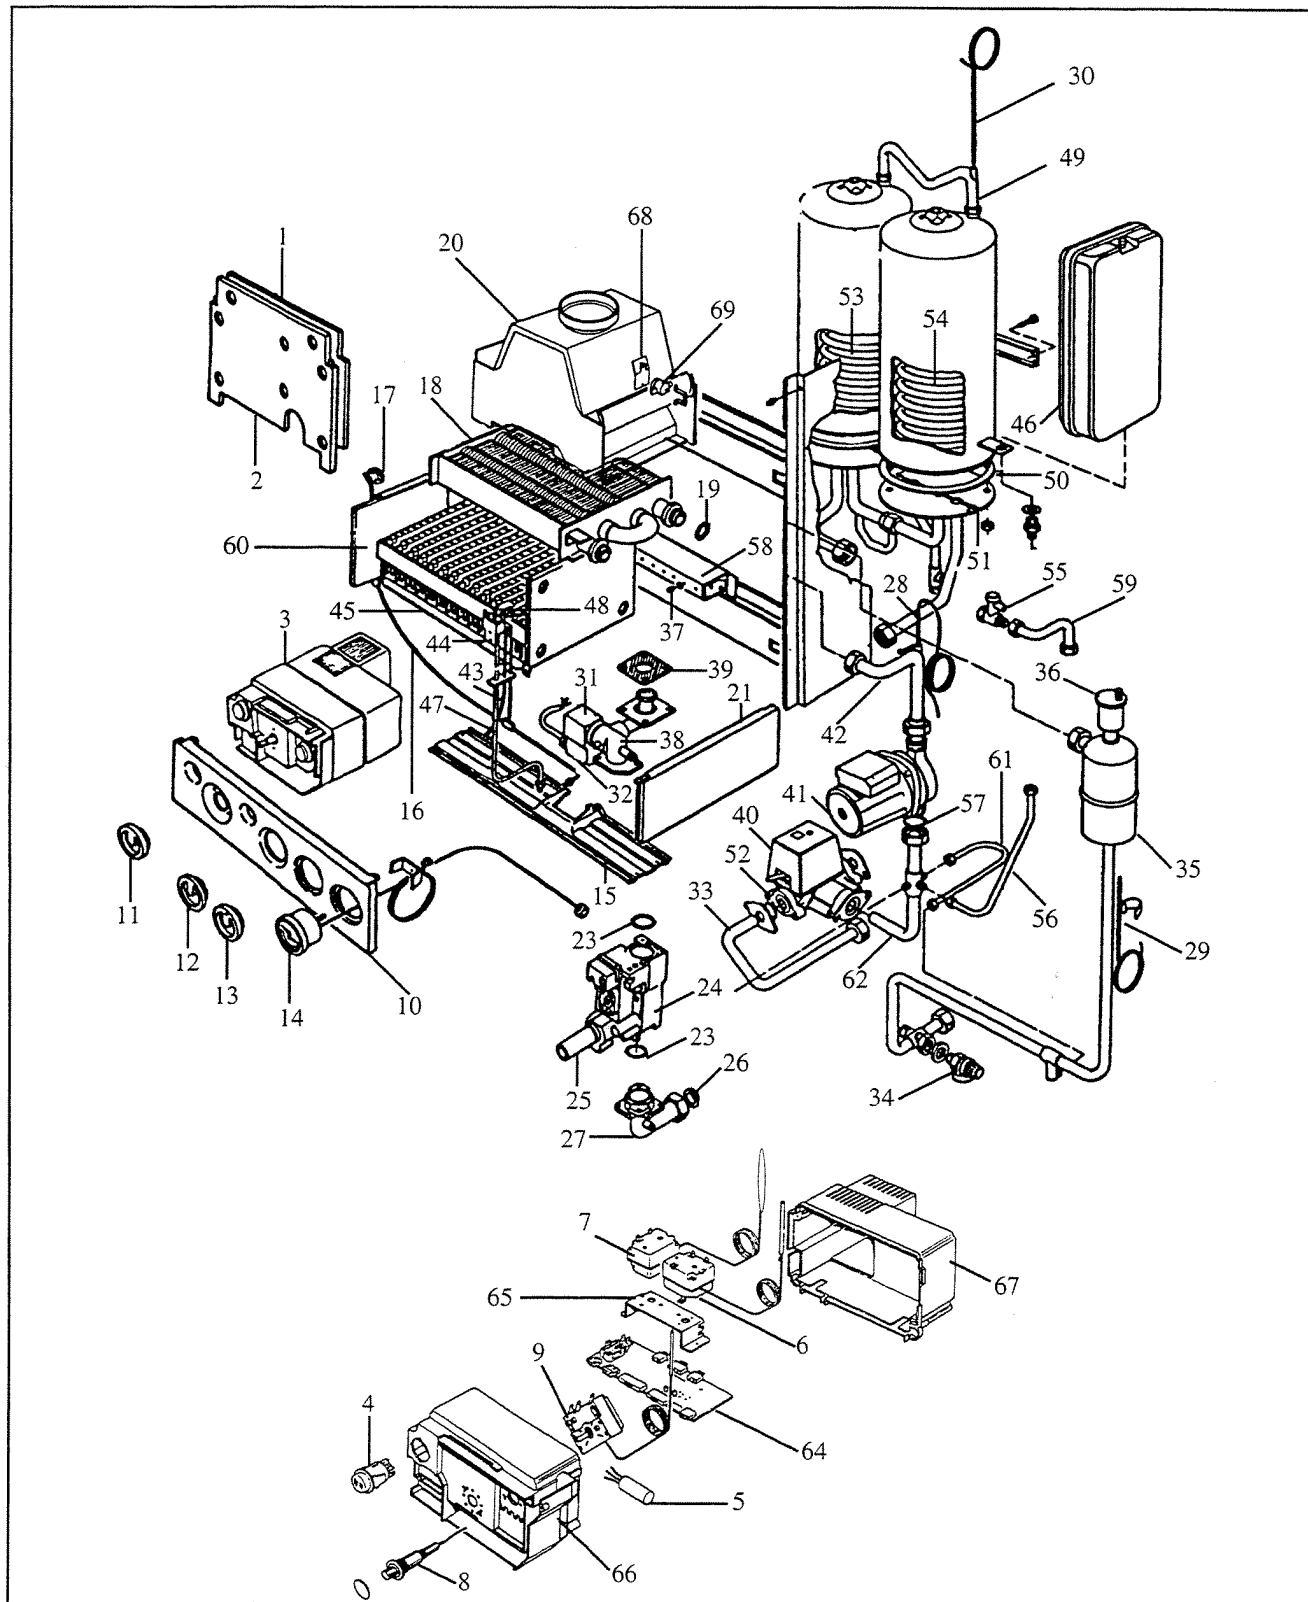

Posizione	Codice	Descrizione	Posizione	Codice	Descrizione
1	5105211	Parete front. camera combustione	47	5202311	Tubo alimentazione pilota
2	5202761	Pannello isolante frontale	48	5604732	Bruc. pilota metano
-	5205171	Pannello isolante post. inf.	-	5608331	Ass. bollitori struttura
-	5205161	Pannello isolante post. sup.	-	7203541	Anodo di magnesio
3	5617181	Ass. scat. comandi	49	5609151	Ass. tubo colleg. bollitori
4	8432991	Interruttore segnalatore	50	7207741	Guarnizione flangia
5	8450191	Filtro antidisturbo	51	5103211	Controflangia
6	8432802	Termostato prec. san. con reg.	52	5400391	Guarnizione x tubo rit. risc. v3v
7	8432631	Termostato sicurezza	53	5606861	Gruppo serpentina sx
8	8433221	Accenditore piezo	54	5608041	Gruppo serpentina dx
9	8432573	Termostato reg.	55	7216331	Valv. sicurezza 7 BAR
10	5613801	Pannello com. serigrafato	56	5606991	Ass. tubo vaso espansione
11	5610971	Manopola regolazione	57	5400292	Guarnizione pompa
12	5611311	" "	58	5605791	Ass. rampa bruciatore
13	5616411	Manopola E/I	59	5607221	Ass. tubo entrata sanitario
14	8990011	Ass. termomanometro bianco	61	5606981	Tubo x by pass
15	5106382	Traversa	62	5606961	Tubo v3v - Pompa
16	5610451	Termocoppia interrotta	-	8432731	Commutatore E/I
17	8432651	Termostato limite	64	5617201	Scheda accumulo
18	5606433	Ass. scamb. acqua-gas	65	5106241	Supporto termostati
19	5401152	Guarnizione DI 18,5 (G 3/4)	66	5402862	Frontale scatola comandi
20	5605142	Cappa fumi	67	5402872	Retro scatola comandi
21	5103971	Fianco dx	68	5204691	Supporto termostato fumi
-	5103981	Fianco sx	69	8432931	Termostato fumi
23	5400401	Anello OR x valv. 28,,24 x 2,62	-	5104873	Protezione termostato fumi
24	5605011	Valv. gas Honeywell V4600	-	5611121	Ass. mantello
25	5400861	Corpo pulsante			
26	5403101	Guarnizione conica x tubo entrata gas			
27	5612862	Corpo entrata gas Honeywell			
28	-	Bulbo termostato sicurezza			
29	-	Bulbo termostato reg. riscaldamento			
30	-	Bulbo term. precedenza sanitario			
31	8440051	Bobina sovrastampata			
32	8421121	Raddrizzatore connettore			
33	5606971	Tubo di ritorno			
34	5608451	Valvola sicurezza			
35	5607141	Separatore aria			
36	5600731	Valvola automatica sfogo aria			
37	5202821	Ugello D 1,18 METANO			
-	5202841	Ugello D 0,69 GPL			
38	5605981	Ass. gruppo elettrovalvola			
39	5401421	Guarnizione per rampa			
40	5617172	Ass. valvola 3 vie c/cavo			
41	5609371	Pompa MYL 50 - 15			
42	5605921	Tubo scambiatore - pompa			
43	8413541	Cavo candela			
44	5611491	Squadretta pilota			
45	5604972	Ass. elementi bruciatore			
46	5606851	Vaso espansione			

Solaria

C3202