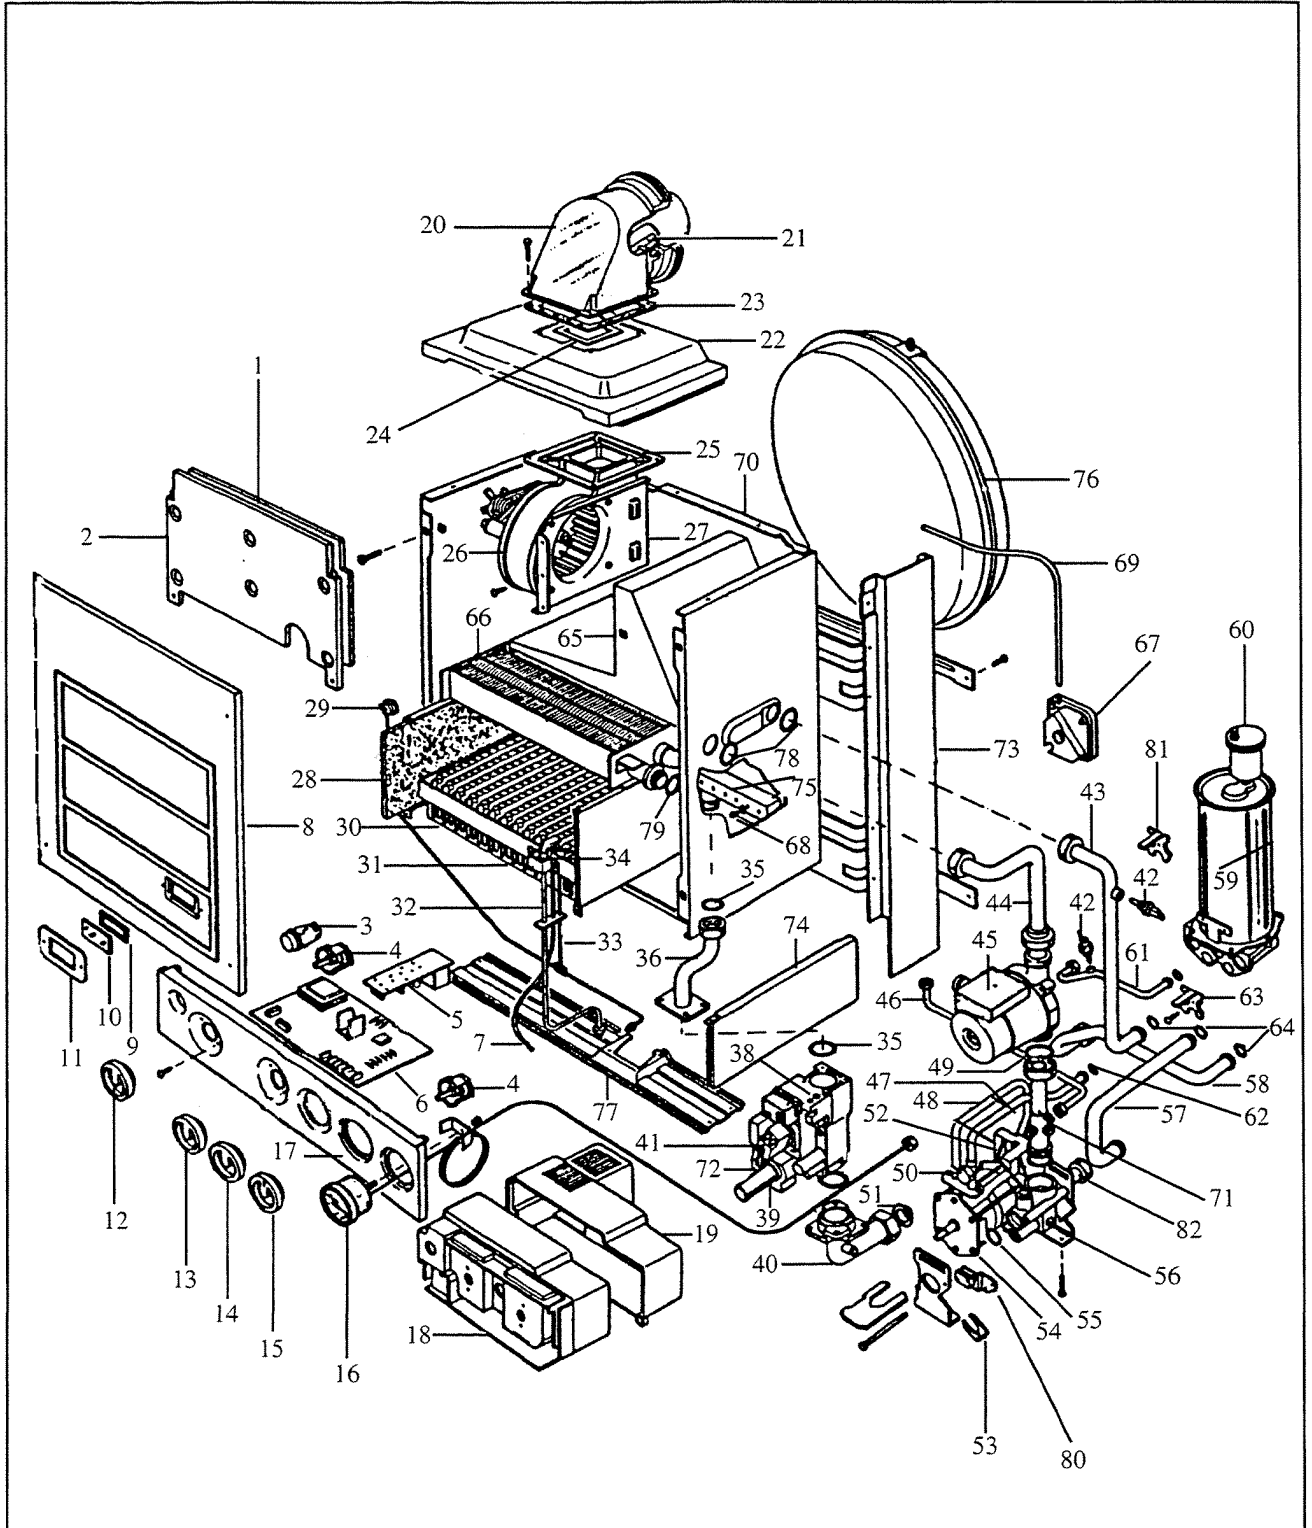

Posizione	Codice	Descrizione	Posizione	Codice	Descrizione
1	5204301	Pannello isolante frontale	-	5614301	Ass. perno reg.
-	5204291	Pannello isolante posteriore	-	8380391	Molla perno x METANO
2	5104292	Parete frontale cam. comb.	-	8380381	Molla perno x GPL
3	8432991	Interruttore segnalatore	42	8433091	Sonda
4	5616511	Gruppo potenziometri	43	5615221	Ass. tubo scamb.-scamb.
5	5616081	Scheda acc. ritard.	44	5615211	Ass. tubo scamb.-pompa
6	5617291	Scheda modulazione	45	5609371	Pompa Euramo MYL 50-15
7	8413451	Cavo candeletta rilev.	46	5608891	Ass. tubo vaso espan.
8	5615761	Ass. front. camera stagna	47	5605871	Ass. tubo sensore-scamb.
9	5401611	Guarnizione vetrino	48	5605901	Ass. tubo entrata san.
10	5203932	Vetrino	49	5400292	Guarn. pompa
11	5103361	Telaio per vetrino	50	5201351	Tappo da 1/2
12	5610971	Manopola reg. risc.	51	5403101	Guarn. conica corpo entr. gas
13	5610971	Manopola reg. sanit.	52	5615841	Gruppo micro V3V
14	5616411	Manopola valv. gas	53	5101841	Clip x tubo D. 18
15	5610981	Manopola E/I	54	5609301	Ass. sensore V3V
16	8990011	Termomanometro	55	5400391	Anello OR 22 x 3
17	5615791	Pann. com. serigrafato	56	5605312	Ass. corpo V3V
18	5402862	Front. scatola comandi	-	5617221	Ass. V3V M.E.
19	5402871	Retro scatola comandi	57	5203191	Tubo scamb.- Valv.
-	5616181	Ass. scatola comandi	58	5605911	Ass. tubo man. radiat.
20	5607522	Ass. curva raccordo coassiale	59	5607581	Scamb. acqua-acqua
21	5609791	Ass. presa press. Venturi	60	5600731	Valv. auto. sfogo aria
22	5105871	Chiusura sup. camera stagna	61	5614331	Ass. tubo uscita san.
23	5401741	Guarn. est. x tubi coassiale	62	5400651	Anello OR 13,94 x 2,62
-	5402501	Guarn. est. x tubi sdoppiati	63	5610751	Squad. fissa tubi scamb. dx
24	5401751	Guarnizione interna	64	5400391	Anello OR 22 x 3
25	5204002	Flangia ventilatore	65	5613921	Ass. convogliatore fumi
26	5614671	Ventilatore	66	5618261	Scamb. acqua-gas
27	5103583	Piastra per ventilatore	67	5607301	Pressostato fumi
28	5201771	Pannello isolante laterale	68	5202821	Ugello METANO D. 1,18
29	8432651	Termostato limite	69	5402271	Tubo press. fumi D. 3,5 x 7
30	5608651	Ass. elementi bruciatori	70	-	Ass. camera stagna
31	5604732	Bruciatore pilota	71	5605931	Ass. V3V-pompa
-	5201551	Ugello pilota Metano D. 0,27	72	5616141	Ass. micro acc. e cablaggio
-	5201571	Ugello pilota GPL D. 0,14	73	-	Ass. struttura
32	5205371	Tubo alim. pilota	74	5103971	Fianco dx
33	5615721	Termocoppia interrotta	-	5103981	Fianco sx
34	8420931	Candeletta rilevazione	75	5608701	Ass. rampa bruc.
35	5401102	Guarn. raccordo rampa	76	5608841	Vaso espansione
36	5615171	Ass. tubo alim. gas x rampa	77	-	Traversa
37	5400401	Guarn. OR per valv. gas	78	5401491	Anello OR 25,8 x 3,53
38	5605011	Valv. gas Honeywell V 4600	79	5401152	Guarn. D.I. 18,5 (G 3/4)
39	5400861	Corpo pulsante valv. gas	80	5614381	Micro E/I
40	5612862	Ass. corpo entrata gas Hon.	81	5610741	Squad. fissa tubi scamb. sx
41	8421461	Bobina	82	5608361	Ass. tubo rit. risc.
-	8380341	Molla fiss. bobina	-	49400571	Kit trasf. GPL
-	8380351	Fermo x bobina	-	5615811	Ass. mantello

Solaria

C 4242 E