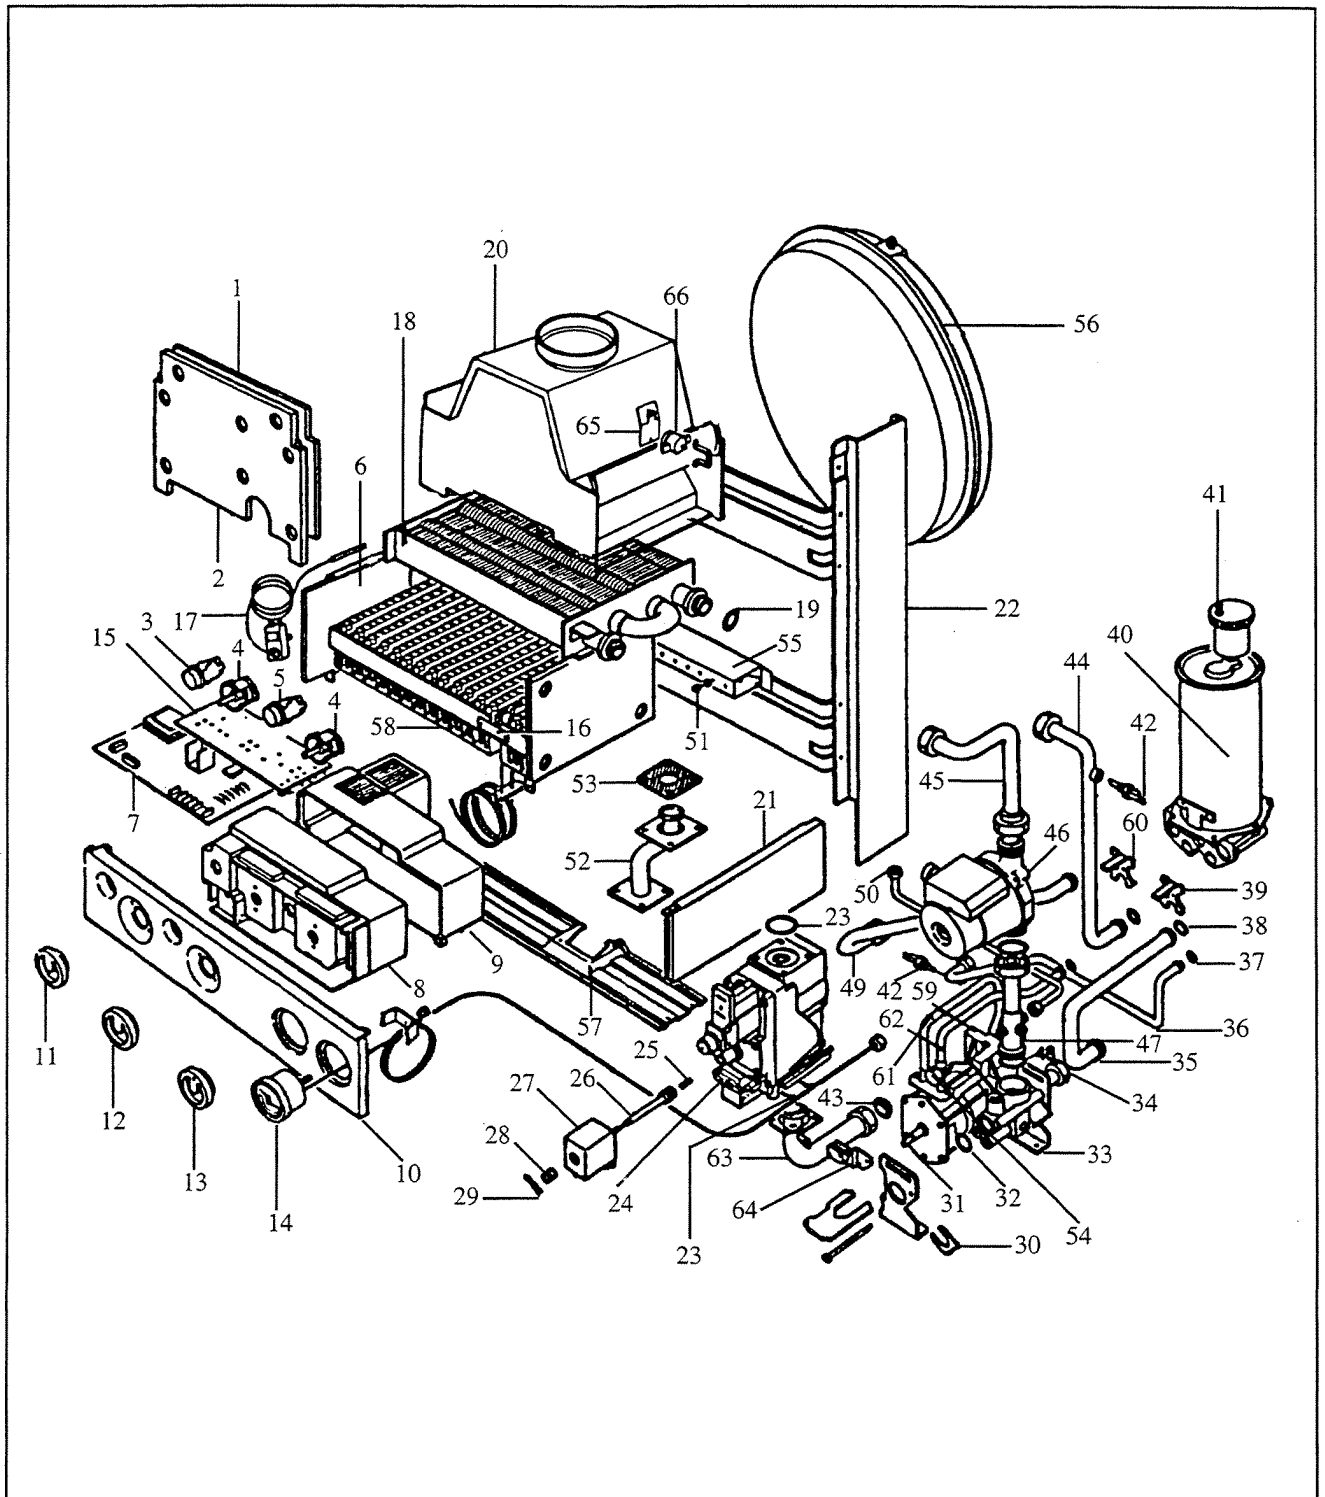

Posizione	Codice	Descrizione	Posizione	Codice	Descrizione
1	5204301	Pannello isolante frontale	44	5615891	Ass. tubo scambiatore
-	5204291	Pannello isolante posteriore	45	5615881	Ass. tubo pompa scamb.
2	5104291	Parete frontale camera comb.	46	5609371	Pompa Euramo 50-15 MYL
3	8432991	Interruttore segnalatore	-	8414361	Cavo per pompa
4	5616811	Gruppo potenziometri	47	5605931	Ass. tubo valv. 3 vie pompa
5	8433001	Pulsante	-	5401381	Anello OR 29,82 x 2,62
6	5201771	Pannello isolante laterale	49	5605911	Ass. tubo mandata radiatori
7	5617301	Scheda modulazione	50	5608891	Ass. tubo per vaso espansione
8	5402862	Frontale scatola comandi	51	5202821	Ugello metano D. 1,18
9	5402871	Retro scatola comandi	-	5204321	Ugello GPL D. 0,74
9	5618631	Assieme scatola comandi C 6243	52	5613551	Ass. tubo alim. gas per rampa
10	5618312	Pannello comandi serigrafato	53	5401421	Guarnizione per rampa
11	5610971	Manopola regolazione risc.	54	5201351	Tappo da 1/2
12	5610971	Manopola regolazione sanit.	55	5608701	Ass. rampa bruciatore metano
13	5610981	Manopola E/I	56	5608841	Vaso espansione
14	8990011	Termomanometro	57	-	Traversa
15	5616583	Scheda iono	58	5608651	Ass. elementi bruciatore
16	5612361	Gruppo elettrodi acc. e rilev.	59	5615831	Ass. coperchio micro valv. 3 vie
17	8432981	Termostato limite riarmo manuale	60	5610741	Squadrette fissa tubi scamb. sx
18	5618281	Scambiatore acqua - gas	61	5605901	Ass. tubo entrata sanitario
19	5402101	Guarnizione D.I. 18,5 (3/4)	62	5605871	Ass. tubo sensore scambiatore
20	5614191	Cappa fumi	63	5612872	Ass. corpo entrata gas
21	5103971	Fianco dx	64	5614382	Ass. Microinterruttore E/I
-	5103981	Fianco sx	65	5204691	Supporto termostato fumi
22	5616851	Assieme struttura	66	8432931	Termostato fumi
23	5400401	Anello OR per valvola gas	-	5104873	Protezione termostato fumi
24	5618471	Valv. gas SIT 822	-	5617051	Assieme mantello
25	8380391	Molla perno per metano	-	49400571	Kit trasformazione GPL
-	8380381	Molla perno per GPL			
26	5614301	Assieme perno di regolazione			
27	8421461	Bobina			
28	8380341	Molla fissaggio bobina			
29	8380351	Fermo per bobina			
30	5101841	Clip per tubo D.18			
31	5609301	Assieme sensore valv. 3 vie			
-	5603601	Membrana			
32	5400391	Anello OR 22 x 3			
33	5605312	Assieme corpo valv. 3 vie			
-	5617221	Assieme valvola 3 vie			
34	5608361	Assieme tubo ritorno ris.			
35	5203191	Tubo scambiatore valvola			
36	5614331	Ass. tubo uscita sanitario			
37	5400651	Anello OR 13,94 x 2,62			
38	5400391	Anello OR 22 x 3			
39	5610751	Squad. fissa tubi scamb. dx			
40	5607581	Scambiatore acqua			
41	5600731	Valvola automatica sfogo aria			
42	8433091	Sonda			
43	5403101	Guam. conica tubo entrata gas			

Solaria

C 6243 E