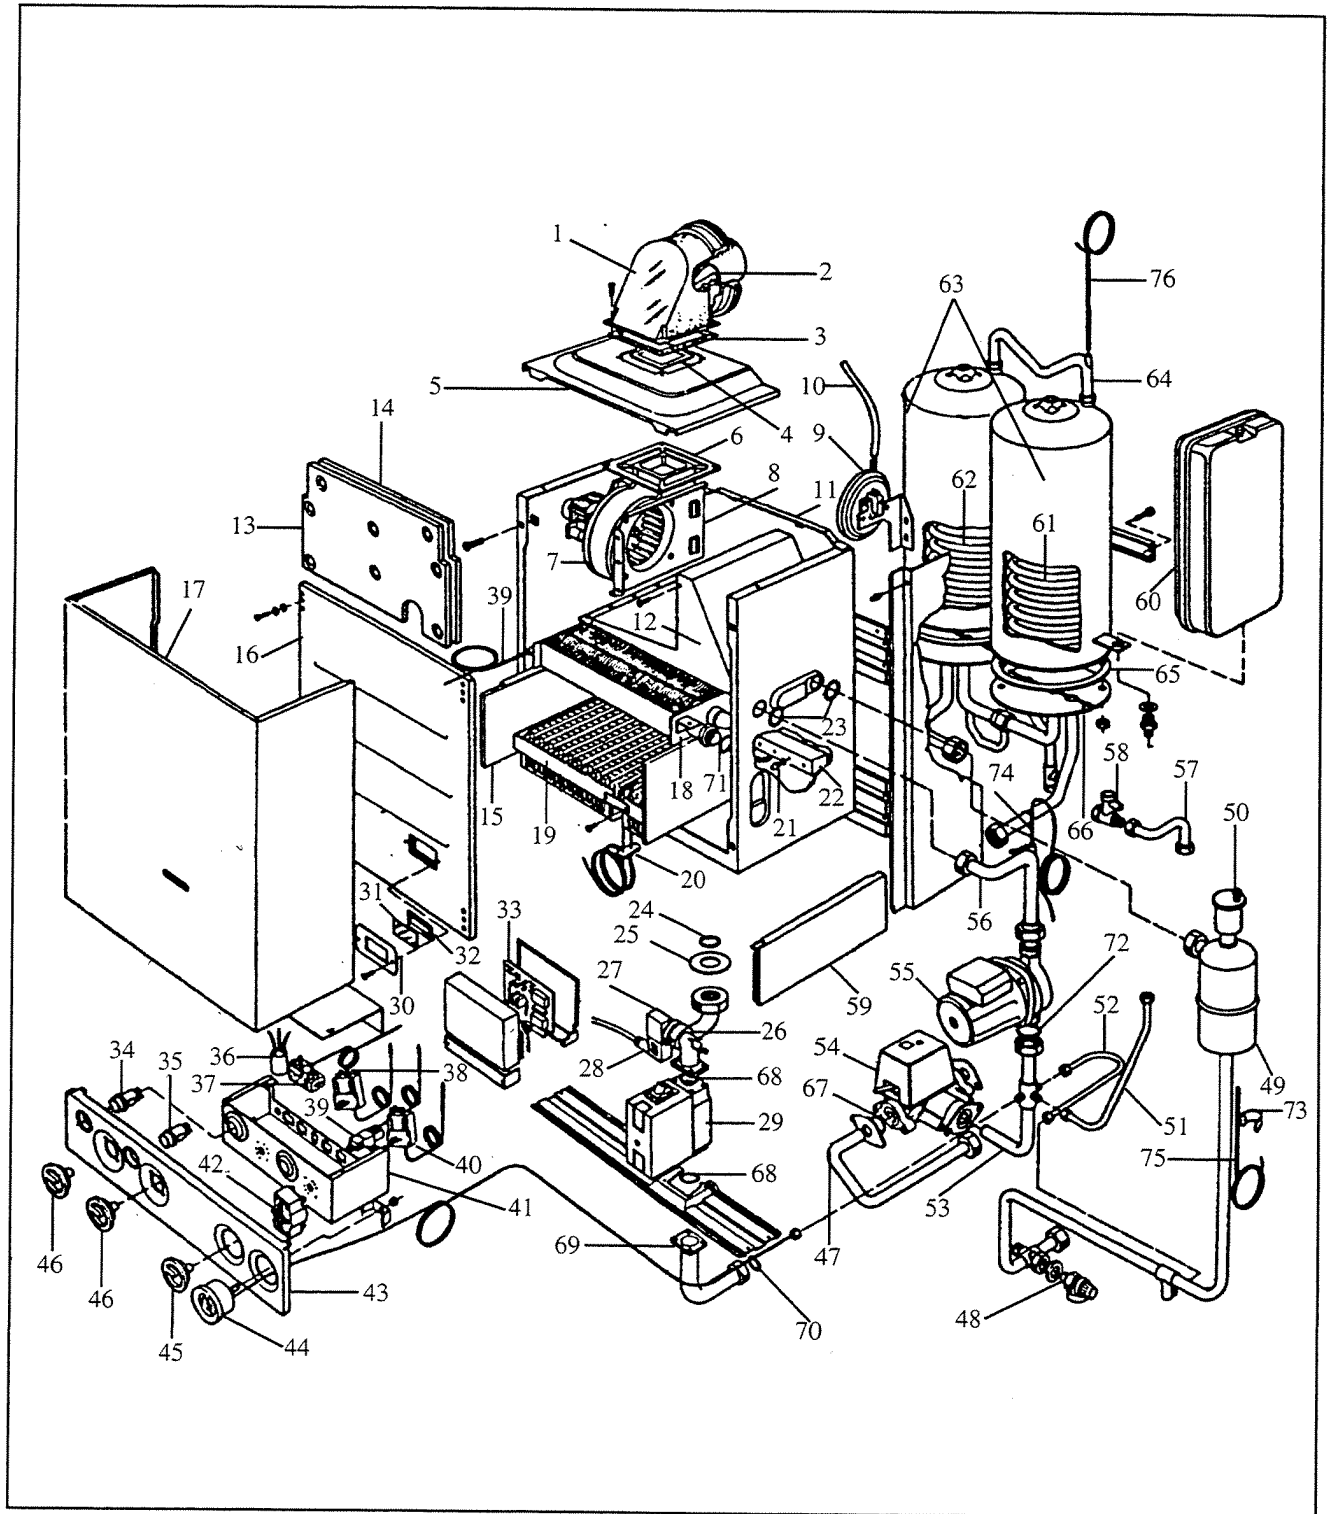

Posizione	Codice	Descrizione	Posizione	Codice	Descrizione
1	5607522	Ass. curva raccordo coassiale	45	5611311	Manopola E/I
2	5609791	Ass. presa di pressione Venturi	46	5610971	Manopola regolazione
3	5401741	Guamiz. ext. per tubi coassiali	47	5606971	Ass. tubo ritorno risc.
-	5402501	Guamiz. ext. per tubi sdoppiati	48	5608451	Valv. sicurezza 3 bar
4	5401751	Guamiz.interna scarico fumi	49	5611851	Ass. separatore aria
5	5613911	Chiusura superiore camera stagna	50	5600731	Valvola automatica sfogo aria
6	5204002	Flangia ventilatore	51	5606991	Ass. tubo vaso espansione
7	5607294	Ventilatore	52	5606981	Ass. tubo by pass
8	5103583	Piastra ventilatore	53	5606961	Ass. tubo pompa - v 3 vie
9	5617551	Pressostato fumi Honeywell	54	~~5641521~~ 5612072	Ass. v3 vie motorizzata
10	5402271	Tubetto pressostato fumi	-	8432811	Microint. x valv. 3 vie motorizz.
11	-	Assieme camera stagna	55	5609371	Pompa Euramo MYL 50 - 15
12	5613921	Convogliatore fumi	56	5607351	Ass. tubo pompa - scambiatore
13	5105211	Parete frontale camera di comb.	57	5607221	Ass. tubo entrata sanitario
14	5202761	Pannello isolante frontale	58	7216331	Valv. sic. san. 7 bar
-	5205171	Pann. isolante post. inferiore	59	5103971	Fianco dx
-	5205161	Pann. isolante post. superiore	-	5103981	Fianco sx
15	5205111	Pannello isolante laterale	60	5606851	Vaso espansione rettangolare
16	5607482	Parete frontale camera stagna	61	5608041	Gruppo serpentina destro
17	5611141	Mantello bianco	62	5606861	Gruppo serpentina sinistro
18	5617461	Scambiatore acqua - gas	63	5608331	Ass. gr. bollitori e struttura
19	5604972	Ass. elementi bruciatore	-	7203541	Anodo al magnesio
20	5611601	Gr. accensione - rilevazione	64	5611871	Tubo collegamento bollitori
21	5202821	Ugello D 1,18 (METANO)	65	7207741	Guamzione flangia bollitore
-	5202841	Ugello D 0,69 (GPL)	66	5103211	Elemento controflangia
22	~~5605791~~ 5205691	Rampa bruciatore	67	5400391	Anello OR per valvola 3 vie
23	5401491	Anello OR 25,8 x 3,53	68	5402011	Anello OR x valv. gas 22,2 x 2,62
24	5402102	Guamizione Di 18,5 (G3/4)	69	5609562	Assieme tubo entrata gas
25	5401621	Guam. x tubo alim. rampa	70	5403101	Guam. conica per tubo entr. gas
26	5609691	Ass. gruppo elettrovalvola	71	5402101	Guamizione Di =18,5
27	8440051	Bobina sovrastampata	72	5400292	Guamizione pompa
28	8421121	Raddrizzatore connettore	73	5102161	Molla per bulbo
29	5617481	Valv. gas Honeywell VR 4705	74	-	Bulbo term. sic.
30	5103361	Telaio per vetrino	75	-	" " reg. risc.
31	5203932	Vetrino	76	-	" " prec. sanit.
32	5401611	Guamizione vetrino			
33	5610101	Centralina ionizzazione			
34	8432991	Interruttore segnalatore			
35	8433001	Pulsante ripristino			
36	8450171	Filtro antidisturbo			
37	8432631	Termostato di sicurezza			
38	8432573	Termostato di regolazione			
39	8432981	TH limite a riarmo man.			
40	8432802	TH prec. san. con reg.			
41	5612051	Ass. scatola comandi			
42	8432731	Comm. Estate/Inverno			
-	5401551	Protezione comm.			
43	5616211	Pannello comandi serigrafato			
44	8990011	Termomanometro			

Solaria

CF 8202

Agg. 09/'93