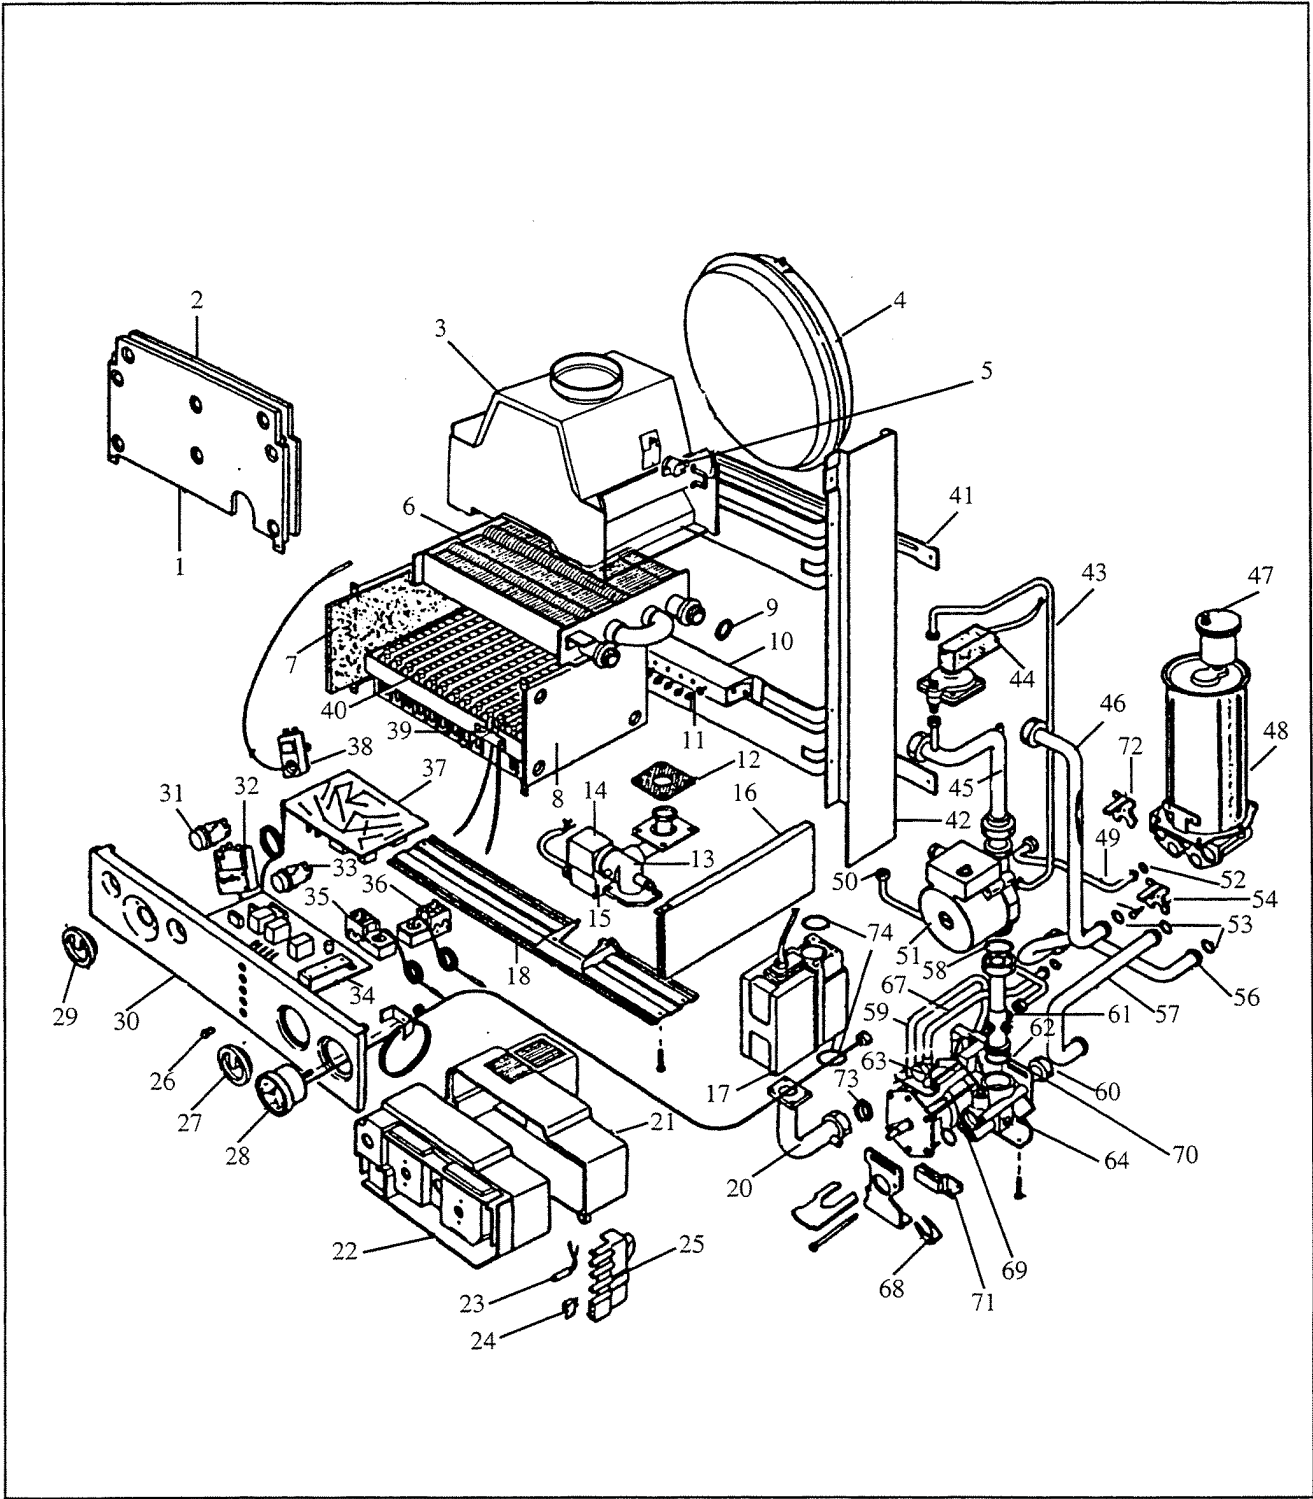

Posizione	Codice	Descrizione	Posizione	Codice	Descrizione
1	5102412	Parete frontale camera comb.	43	5610161	Ass. tubo pressostato v3v
2	5202761	Pannello isolante frontale	44	5610122	Pressostato diff. H2o
-	5202751	Pannello isolante posteriore	45	5616491	Ass. tubo scamb. - pompa
3	5605142	Cappa fumi	46	5606441	" " scamb. - scamb.
4	5606221	Vaso espansione	47	5600731	Valv. automatica sfogo aria
5	8432931	Termostato sicurezza fumi	48	5607581	Scambiatore H2O-H2O
-	5104871	Protezione termostato fumi	49	5605891	Ass. tubo uscita sanitario
-	5204691	Supporto termostato sic. fumi	50	5606691	Ass. tubo per vaso espans.
6	5617471	Scambiatore acqua gas	51	5618851	Pompa EURAMO 30-15
7	5201771	Pannello isolante laterale	52	5400651	Anello OR 13,94 x 2,62
8	5105202	Parete lat. e post. camera comb.	53	5400391	Anello OR 22 x 3
9	5401152	Guarnizione D.I. 18,5 (3/4)	54	5610751	Squad. fissa tubi scamb. dx
10	5605791	Ass. rampa bruc. (METANO)	56	5605911	Ass. tubo mandata radiatori
11	5202821	Ugello metano D. 1,18	57	5203191	Tubo scambiatore valvola
-	5202841	Ugello GPL D 0,69	58	5400292	Guarnizione pompa
12	5401421	Guarnizione per rampa	59	5605901	Tubo entrata sanitario
13	5609541	Ass. gruppo elettrovalvola	60	5608361	Assieme tubo ritorno ris.
14	8440051	Bobina sovrastampata	61	5610501	Assieme tubo v3v pompa
15	8420021	Raddrizzatore connettore	62	5401381	Anello OR 29,82 x 2,62
16	5103971	Fianco dx	63	5201351	Tappo da 1/2
-	5103981	Fianco sx	64	5605312	Assieme corpo v3v
17	5617481	Valvola gas Hon VR 4705	66	5400391	Anello OR 22 x 3
18	-	Traversa	67	5605871	Ass. tubo sensore scamb.
20	5609562	Tubo entrata gas	68	5101841	Clip per tubo D18
21	5402871	Retro scatola comandi 2F	69	5609301	Assieme sensore v3v AA
22	5402862	Frontale scatola comandi 2F	70	5616571	Ass. coperchio micro v3v
-	5616541	Ass. scatola comandi check 6	71	5614382	Microinterruttore E/I
23	5616611	Gruppo segnalatore	-	5617641	Assieme v3v AA
24	5616811	" "	72	5610741	Squad. fissa tubi scamb. sx
25	5616611	" "	73	5403101	Guarnizione tubo entrata gas
-	5616611	" "	74	5402011	Anello OR valvola gas
26	5402971	Gemma rossa check	-	49400591	Busta trasformazione GPL
27	5610981	Manopola E/I	-	5617331	Mantello bianco
28	8990011	Termomanometro			
29	5610971	Manopola Term. Reg.			
30	5616551	Pannello comandi			
31	8432991	Interruttore segnalatore			
32	8432573	Termostato regolazione			
33	8433001	Pulsante			
34	5617311	Scheda check 6			
35	8432621	Termostato sanitario			
36	8432631	Termostato sicurezza			
37	5616581	Scheda ione			
38	8432981	Termostato limite			
39	5612361	Gruppo elettrodi acc. e rilev.			
40	5604972	Assieme elementi bruciatore			
41	-	Traversa posteriore			
42	-	Assieme struttura			

Solaria

CHECK 6