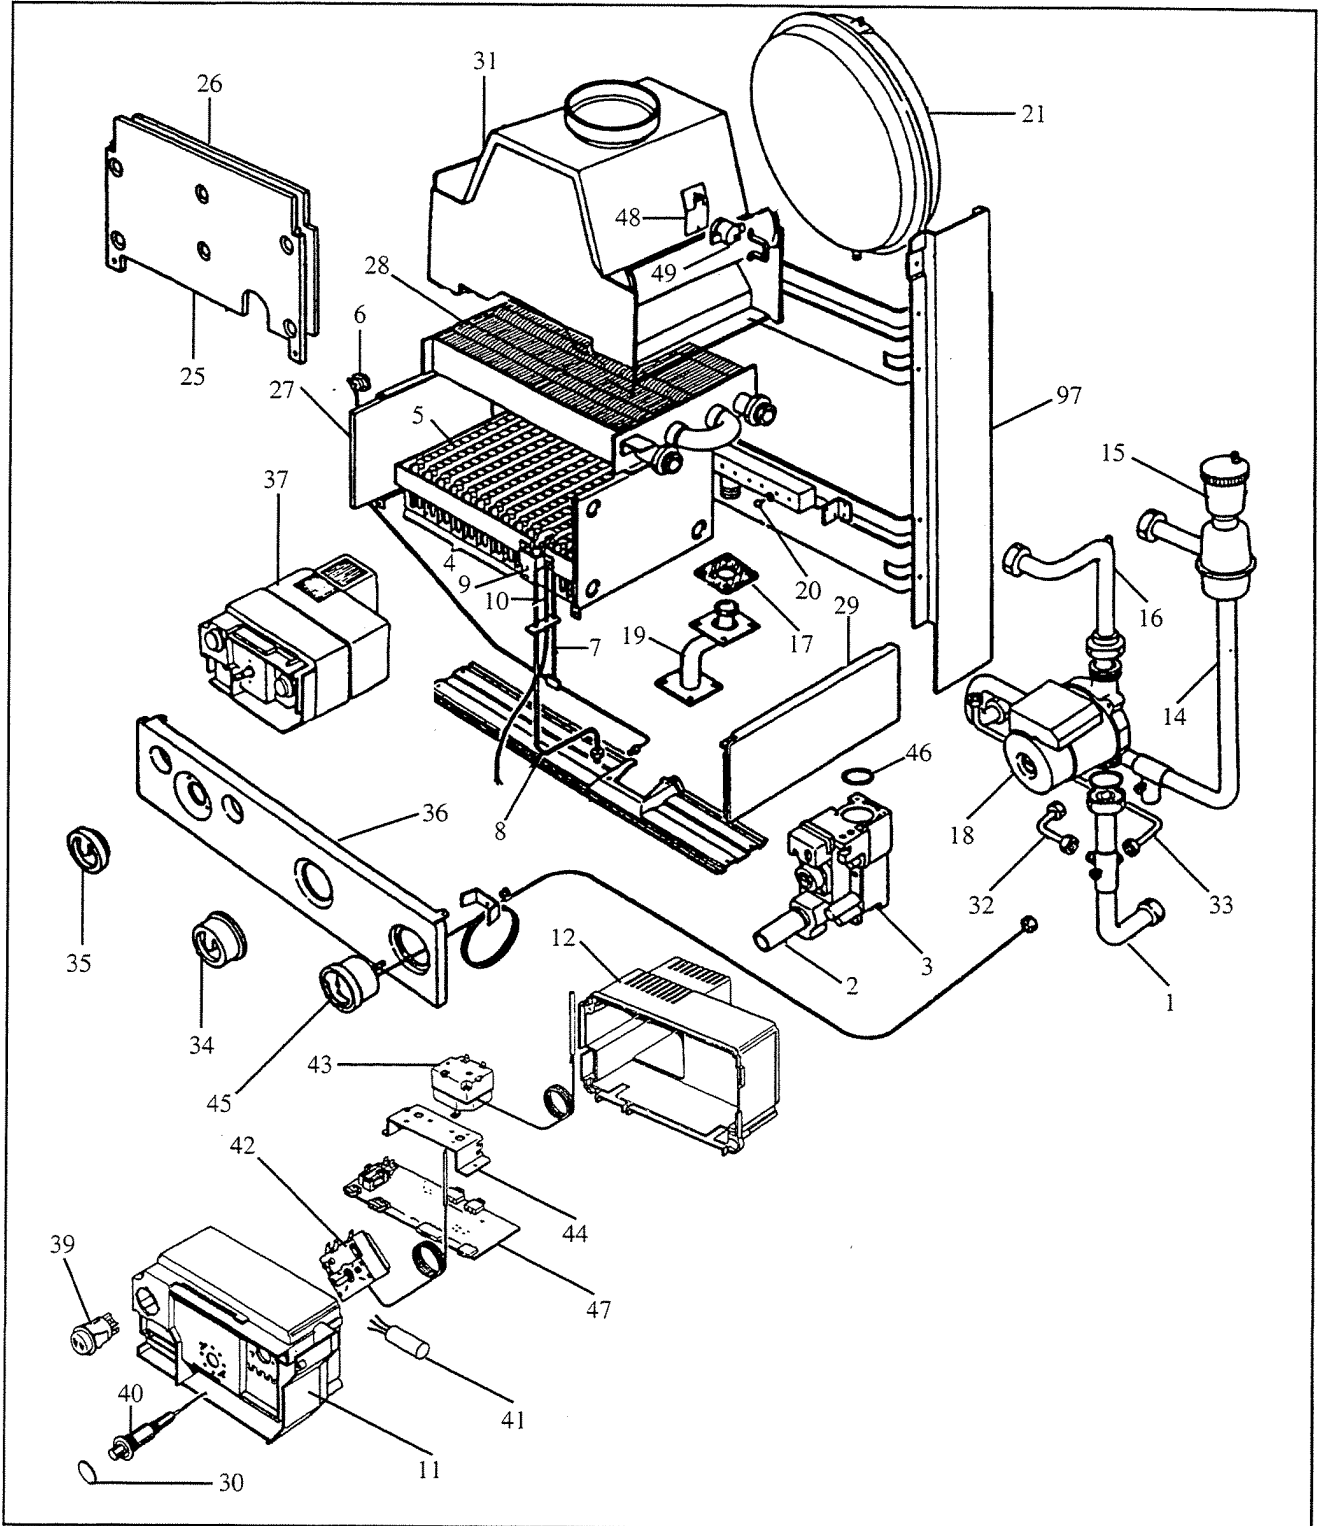

Posizione	Codice	Descrizione
1	5606471	Ass. tubo di ritorno
2	5400861	Corpo pulsante valvola a gas
3	5605011	Valvola gas Sit.
4	5604082	Ass. elem. bruc. C 1152
-	5604972	Ass. elem. bruc. C 1202
5	5604091	Elem. bruciatore
6	8432651	Termost. Limite
7	5610451	Termocop. con cav.
8	5202311	Tubo alim. pilota
9	5604732	Bruciatore pilota (met.)
-	5201551	Ugello pilota (met.)
10	8420931	Candela
11	5403081	Frontale scatola comandi
12	5403091	Retro scatola comandi
14	5607151	Ass. separatore d'aria
15	5600731	Valvola autom. di sfogo d'aria
16	5608511	Ass. tubo scamb. - pompa
17	5401421	Guarniz. rampa
18	5618851	Pompa
19	5605761	Ass. tubo alim. gas
20	5202821	Ugello bruc. (met.)
21	5606381	Vaso espan. C 1152
-	5606221	Vaso espan. C 1202
25	5105661	Front. cam. di comb. C 1152
-	5105211	Front. cam. di comb. C 1202
26	5201791	Pannello isol. front. C 1152
-	5202761	Pannello isol. front. C 1202
27	5205111	Pannello isol. lat.
28	5618241	Scamb. acqua-gas (C 1152)
-	5617451	Scamb. acqua-gas (C 1202)
29	5103971	Fianco dx pan. com.
-	5103981	Fianco sx pan. com.
30	5402961	Copripulsante piezo
31	5604002	Cappa fumi C 1152
-	5605142	Cappa fumi C 1202
32	5606501	Ass. tubo by-pass
33	5606711	Tubo vaso esp. C 1152
-	5606691	Tubo vaso esp. C 1202
34	5616411	Manop. valvola gas
35	5610971	Manop. termost. regol.
36	5617581	Pannello comandi C 1152
-	5617591	Pannello comandi C 1202
37	5621651	Ass. scatola comandi
39	8432991	Interruttore
40	8433221	Accenditore piezo
41	8450191	Filtro antidisturbo
42	8432573	Termostato di regolazione
43	8433311	Termostato di sicurezza
44	5106241	Supporto termostati
45	8990011	Termomanometro
46	5400401	Anello OR
47	5621641	Scheda monotermica
48	5204691	Supporto termostato fumi
49	8432931	Termostato fumi T Y60-R
-	5104873	Protezione termostato fumi
-	5618411	Ass. mantello 15
-	5611121	Ass. mantello 20

Solaria

C1152 - C1202