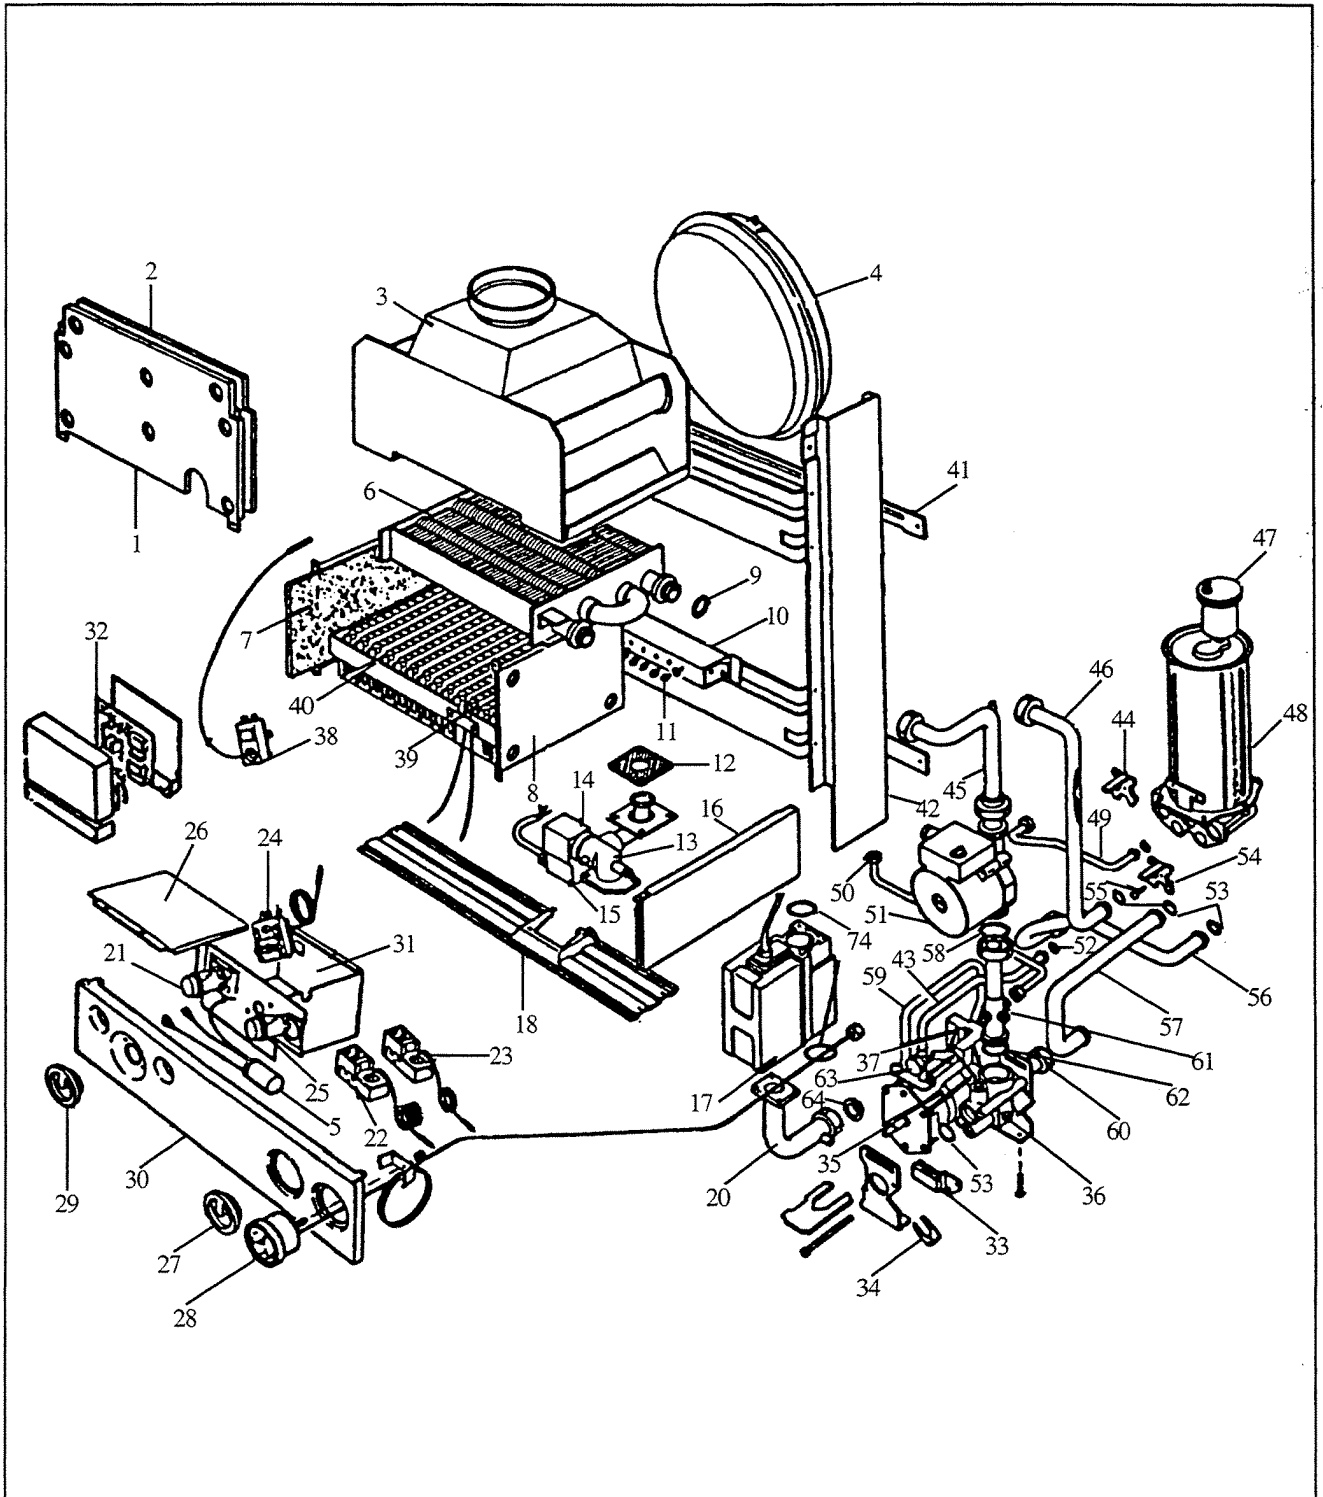

Posizione	Codice	Descrizione	Posizione	Codice	Descrizione
1	5105211	Parete front. camera combustione	47	5600731	Valvola automatica sfogo d'aria
2	5202761	Pannello isolante frontale	48	5607581	Ass. scambiatore acqua - acqua
-	5205161	Pannello isolante post. sup.	49	5609491	Ass. tubo uscita sanitario
-	5205171	Pannello isolante post. inf.	50	5607381	Ass. tubo per vaso espansione
3	5605142	Cappa fumi	51	5618851	Pompa euramo MYL 30 - 15
4	5606221	Vaso espansione circolare	-	8412882	Cavo alimentazione pompa
5	8450171	Filtro antisturbo	52	5400650	Anello OR 13,94 X 2,62
6	5617471 (5610821)	Scambiatore acqua - gas	53	5400391	Anello OR 22 X 3
7	5205111	Pannello isolante laterale	54	5610751	Squadretta fissa tubi scamb. sx
8	-	Parete lat. e post. camera comb.	55	-	Vite
9	5401152	Guarnizione D.I. 18,5 (G 3/4)	56	5605911	Assieme tubo mandata radiatori
10	5605791	Assieme rampa ugelli (metano)	57	5203191	Tubo scambiatore valv. 3 vie
11	5202821	Ugello metano D 1,18	58	5400292	Guarnizione pompa
-	5202841	Ugello GPL D 0,89	59	5605901	Assieme tubo entrata sanitario
12	5401421	Guarnizione per rampa	60	5608381	As. tubo ritorno riscaldamento
13	5609541	Ass. gruppo elettrovalvola	61	5605931	Ass. tubo valv. 3 vie - pompa
14	8440051	Bobina sovrapstampata	62	5401381	Anello OR 29,82 X 2,62
15	8421121	Connettore raddrizzatore	63	5201351	Tappo G 1/2
16	5103971	Fianco dx pannello comandi	64	5403101	Guarnizione carico tubo entr. gas
-	5103981	Fianco sx pannello comandi	-	5611121	Ass. mantello
17	5617481	Valvola gas Hon. VR 4705	-	49400591	Busta trasformazione GPL
18	-	Traversa			
20	5609562	Ass. tubo entrata gas			
21	8432991	Interruttore segnalatore			
22	8432631	Termostato sicurezza			
23	8432621	Termostato sanitario			
24	8432573	Termostato regolazione			
25	8433001	Pulsante segnalatore			
26	-	Coperchio scatola comandi			
27	5610981	Manopola E/I			
28	8990011	Termomanometro			
29	5610971	Manopola termostato regolaz.			
30	5616191	Pannello comandi serigrafato			
31	5611241	Ass. scatola comandi			
32	5609281 (5608281)	Pannello scheda ionizzazione			
33	8432881	Micro E/I con leva			
34	5101841	Clip per tubo diam. 18			
35	5609301	Assieme sensore valv. 3 vie			
36	5605312	Assieme cor. valv. 3 vie			
37	5609281	Ass. cop. micro per valv. 3 vie AA			
-	5610221	Assieme gruppo valv. 3 vie AA			
38	8432981	Termostato limite			
39	5609211	Gruppo accensione rilevazione			
40	5604972	Ass. elementi bruciatore			
41	-	Traversa posteriore			
42	-	Assieme struttura			
43	5605871	Assieme tubo sensore scambiatore			
44	5610741	Squadretta fissa tubi scamb. sx			
45	5605921	Ass. tubo scamb. - pompa			
46	5606441	Ass. tubo scambiatore - scambiat.			

Solaria

C6202