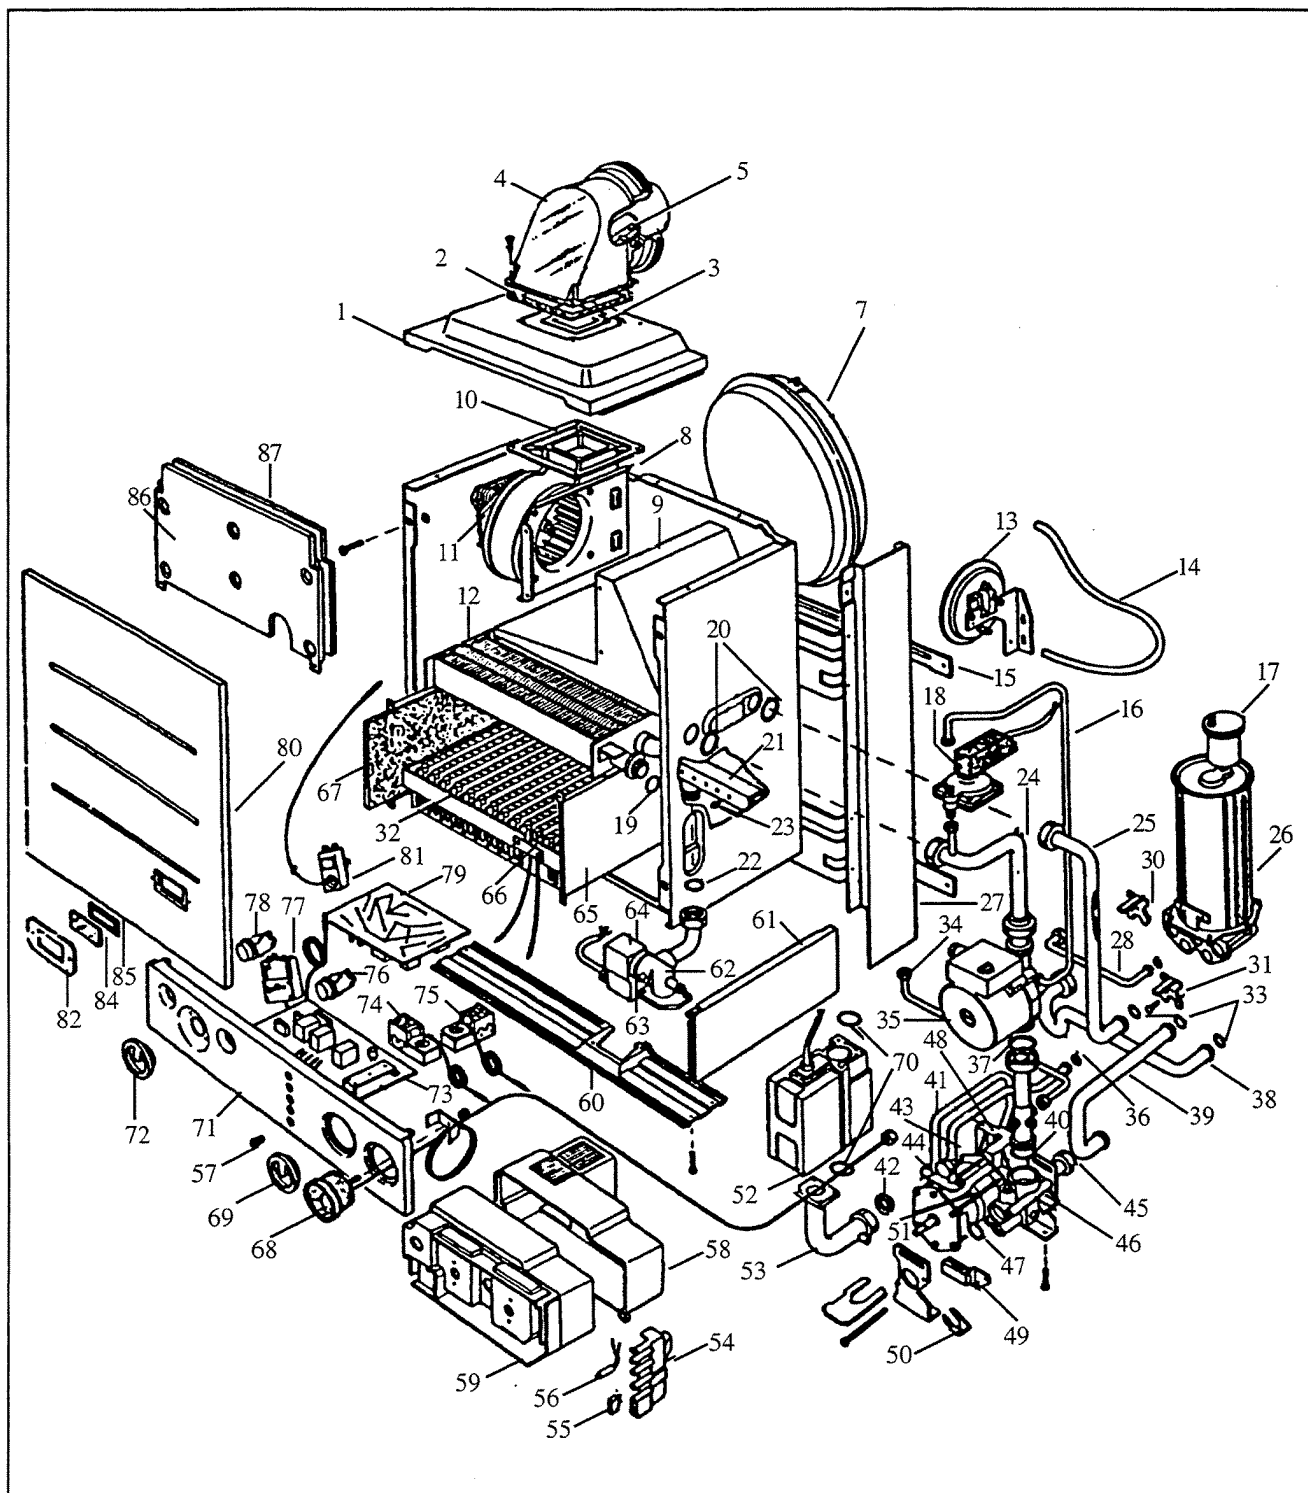

Posizione	Codice	Descrizione	Posizione	Codice	Descrizione
1	5103411	Chiusura sup. camera stagna	50	5101841	Clip per tubo D 18
2	5401741	Guarnizione esterna	51	5609301	Assieme sensore v3v AA
-	5402501	Guam. est. per tubi sdopp.	52	5617481	Valvola gas Hon VR 4705
3	5401751	Guarnizione interna	53	5609562	Tubo entrata gas
4	5607522	Curva raccordo coassiale	54	5616611	Gruppo segnalatore
5	5609791	Ass. presa press. venturi	55	5616611	Gruppo segnalatore
7	5606221	Vaso espansione	56	5616611	Gruppo segnalatore
8	5103583	Piastra ventilatore	57	5402971	Gemma rossa CHECK
9	5607642	Ass. convogliatore	58	5402871	Retro scatola comandi
10	5204002	Flangia ventilatore	59	5402862	Frontale scatola comandi
11	5607293	Ventilatore	60	-	Traversa
12	5617471	Scambiatore acqua gas	61	5103981	Fianco sx
13	5609731	Pressostato	62	5609691	Ass. gruppo elettrovalvola
14	5401681	Tubo pressostato	63	8421121	Raddrizzatore connettore
15	-	Traversa posteriore	64	8440051	Bobina sovrastampata
16	5610161	Ass. tubo pressostato v3v	65	5105202	Pareti lat. e post. cam. comb.
17	5600731	Valv. automatica sfogo aria	66	5612361	Gruppo elettrodi acc. e rilev.
18	5610122	Pressostato differenziale H₂O	67	5201771	Pannello isolante laterale
19	5401152	Guam. D.I. 18,5 (3/4)	68	8990011	Termomanometro
20	5401491	Anello OR 25,8 x 3,53	69	5610981	Manopola E/I
21	5605791	Ass. rampa bruc. (METANO)	70	5402011	Anello OR valvola gas
22	5401102	Guarnizione raccordo rampa	71	5616761	Pannello comandi
23	5202821	Ugello metano D 1,18	72	5610971	Manopola termost. regolaz.
-	5202841	Ugello GPL 0,69	73	5617321	Scheda check 7
24	5615301	Ass. tubo scamb. - pompa	74	8432621	Termostato sanitario
25	5607361	Ass. tubo scamb. - scamb.	75	8432631	Termostato sicurezza
26	5607581	Scambiatore H₂o -H₂o	76	8433001	Pulsante
27	5610751	Assieme struttura	77	8432573	Termostato regolazione
28	5609491	Ass. tubo uscita sanitario	78	8432991	Interruttore segnalatore
30	5610741	Squad. fiss. tubi scambiat. sx	79	5616583	Scheda iono
31	5610751	Squad. fiss. tubi scambiat. dx	80	5607482	Ass. frontale camera stagna
32	5604972	Assieme elementi bruciatore	81	8432981	Termostato limite
33	5400391	Anello OR 22 x 3	82	5103361	Telaio
34	5607391	Ass. tubo vaso espansione	84	5203931	Vetrino
35	5609371	Pompa circolaz. Euramo	85	5401611	Guarnizione
36	5400651	Anello OR 13,94 x 2,62	86	5102412	Parete frontale camera comb.
37	5400292	Guarnizione pompa	87	5202761	Pannello isolante frontale
38	5605911	Ass. tubo mandata radiatori	-	49400591	Busta trasformazione GPL
39	5203191	Tubo scamb. - valvola	-	5105792	Ass. mantello
40	5401381	Anello OR 29,82 x 2,62			
41	5605901	Ass. tubo entrata sanitario			
42	5403101	Guarnizione tubo entrata gas			
43	5605871	Ass. tubo sensore scamb.			
44	5201351	Tappo da 1/2			
45	5608361	Ass. tubo ritorno ris.			
46	5605312	Ass. corpo valv. 3 vie			
47	5400391	Anello OR 22 x 3			
48	5616571	Coperchio micro v3v			
49	-	Microinterruttore E/I			

Solaria

CHECK 7