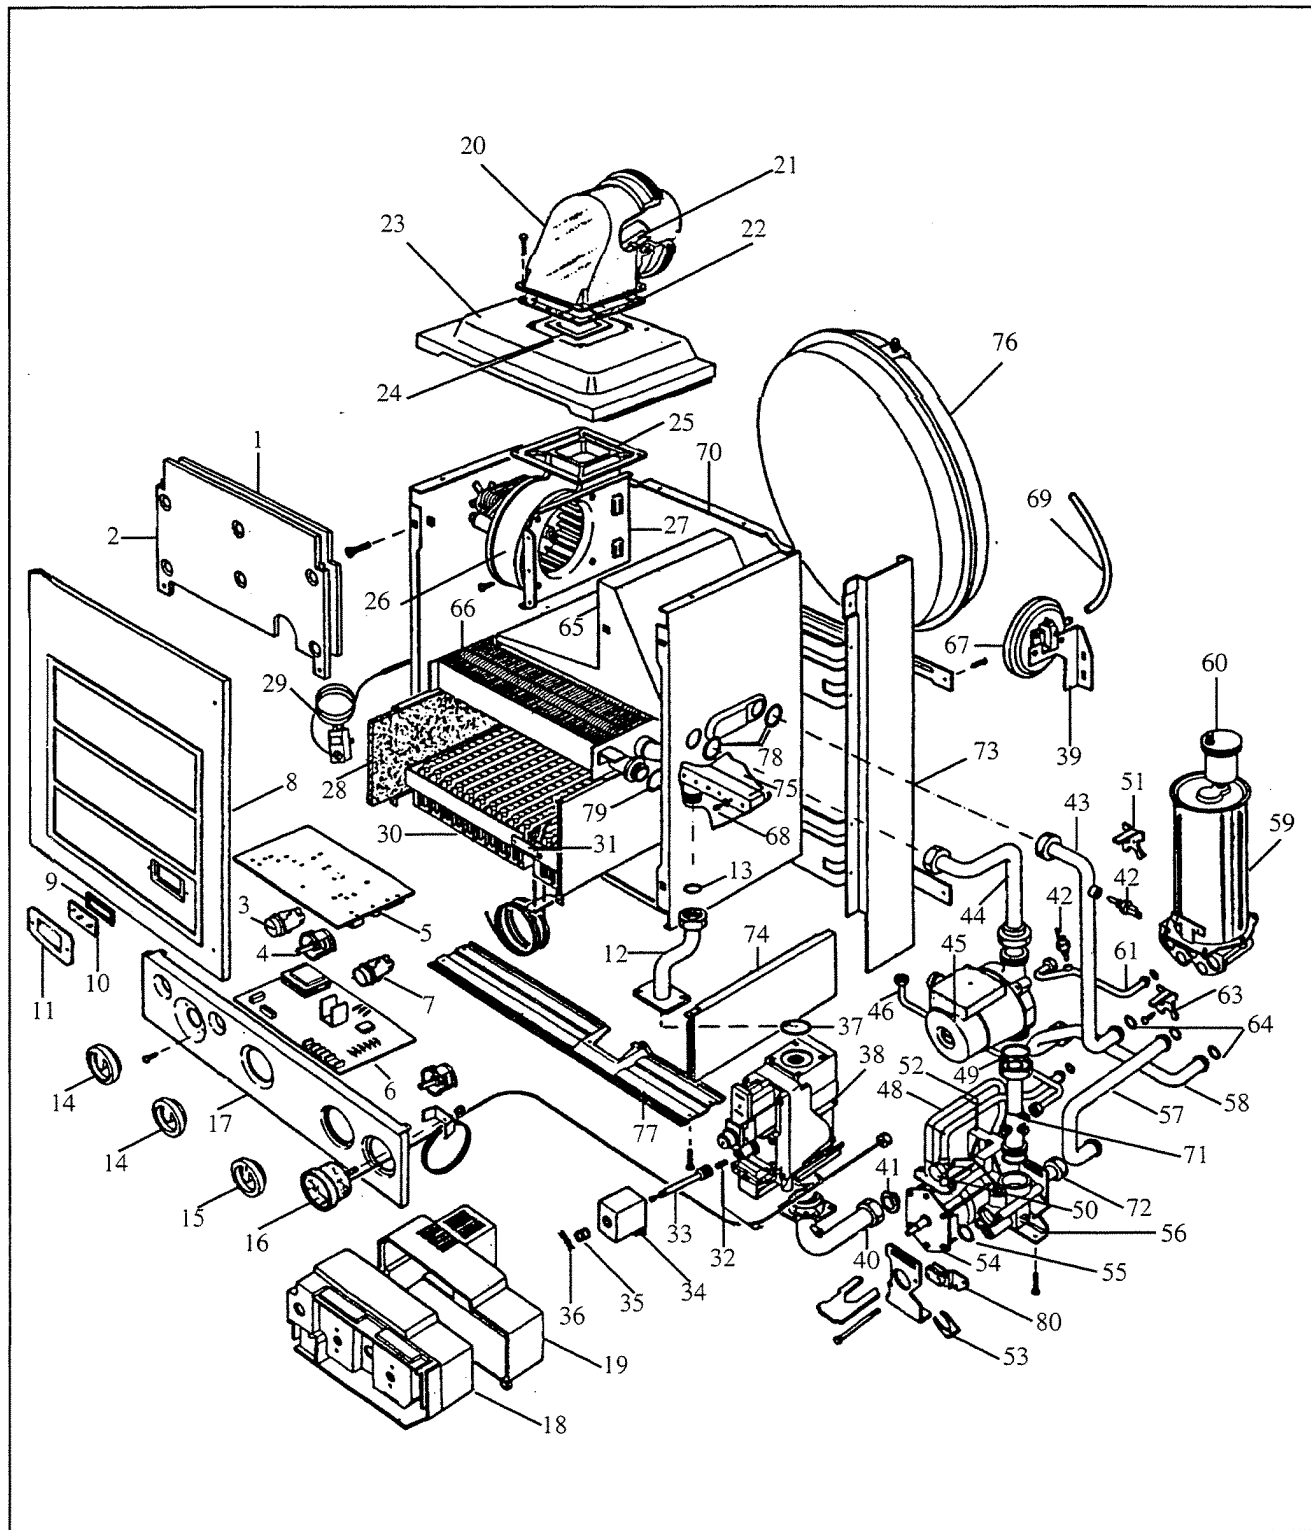

Posizione	Codice	Descrizione	Posizione	Codice	Descrizione
1	5202761	Pannello isolante frontale	45	5609371	Pompa circ. Euramo MYL 50-15
-	5205161	Pannello isol. post. sup.	46	5608891	Ass. tubo vaso espansione
-	5205171	Pannello isol. inf.	-	5605871	Ass. tubo sensore scamb.
2	5105211	Parete frontale camera di comb.	48	5605901	Ass. tubo entrata sanitario
3	8432991	Interruttore segnalatore	49	5400292	Guarnizione pompa
4	5616811	Gruppo potenziometri	50	5201351	Tappo da 1/2
5	5616581	Scheda ione	51	5610741	Squad. fissa tubi scamb. sx
6	5617291	Scheda modulazione	52	5615841	Gruppo micro valv. 3 vie
7	8433001	Pulsante ripristino	53	5101841	Clip per tubo D 18
8	5607482	Ass. frontale camera stagna	54	5609301	Ass. sensore valv. 3 vie
9	5401611	Guarnizione vetrino	55	5400391	Anello OR 22 x 3
10	5203932	Vetrino	56	5605312	Ass. corpo valv. 3 vie
11	5103361	Telaio per vetrino	-	5617221	Ass. valv. 3 vie ME
12	5611411	Ass. tubo alimen. gas x rampa	57	5203191	Tubo scamb. valvola
13	5401102	Guarnizione raccordo rampa	58	5605911	Ass. tubo mand. radiatori
14	5610971	Manopole regolazione	59	5607581	Scambiatore acqua acqua
15	5610981	Manopola estate / inverno	60	5600731	Valv. aut. sfogo aria
16	8990011	Termomanometro	61	5614331	Ass. tubo uscita sanitario
17	5622311	Pannello comandi serigrafato	63	5610751	Squad. fissa tubi scamb. dx
18	5402862	Frontale scatola comandi	64	5400391	Anello OR 22 x 3
19	5402871	Retro scatola comandi	65	5613921	Ass. convogliatore fumi
-	5618611	Ass. scatola comandi	66	5617471	Scambiatore acqua gas
20	5607522	Curva raccordo coassiale	67	5617551	Pressostato fumi
21	5609791	Ass. presa venturi	68	5202821	Ugello metano D. 1,18
22	5401741	Guarnizione est. per tubi coas.	69	5402271	Tubo pressostato fumi
-	-	Guarnizione est. per tubi sdop.	70	-	Ass. camera stagna
23	5613911	Chiusura sup. camera stagna.	71	5605931	Ass. tubo v3v pompa
24	5401751	Guarnizione interna	72	5616141	Ass. tubo ritorno risc.
25	5204002	Flangia ventilatore	73	5623991	Ass. struttura
26	5607294	Ventilatore	74	5103971	Fianco dx
27	5103583	Piastra ventilatore	-	~~5103981~~ (5109381)	Fianco sx
28	5205111	Pannello isolante laterale	75	5605791	Ass. rampa bruciatore metano
29	8432981	Term. limite a riarmo manuale	76	~~5606221~~	Vaso espansione
30	5604972	Ass. elementi bruciatore	77	-	Traversa
31	5613601	Gruppo elettrodi acc. e rilev.	78	5401491	Anello OR 25,8 x 3,50
32	8380391	Molla perno per METANO	79	5402101	Guarnizione D.I. 18,5 (G3/4)
-	8380381	Molla perno per GPL	80	5614382	Microinterruttore
33	5614301	Ass. perno di regolazione	-	5611141	Mantello
34	8421461	Bobina			
35	8380341	Molla fissaggio bobina			
36	8380351	Fermo per bobina			
37	5400401	Guam. OR per VG 28,4 x 2,62			
38	5622201	Valvola gas Hon. 4605			
39	5402741	Supporto pressostato			
40	5608622	Ass. corpo entrata gas			
41	5403101	Guam. conica entrata gas			
42	8433091	Sonda			
43	5615221	Ass. tubo scambiatore			
44	5615211	Ass. tubo scamb. pompa			

Solaria

20fi

Agg. 09/'93