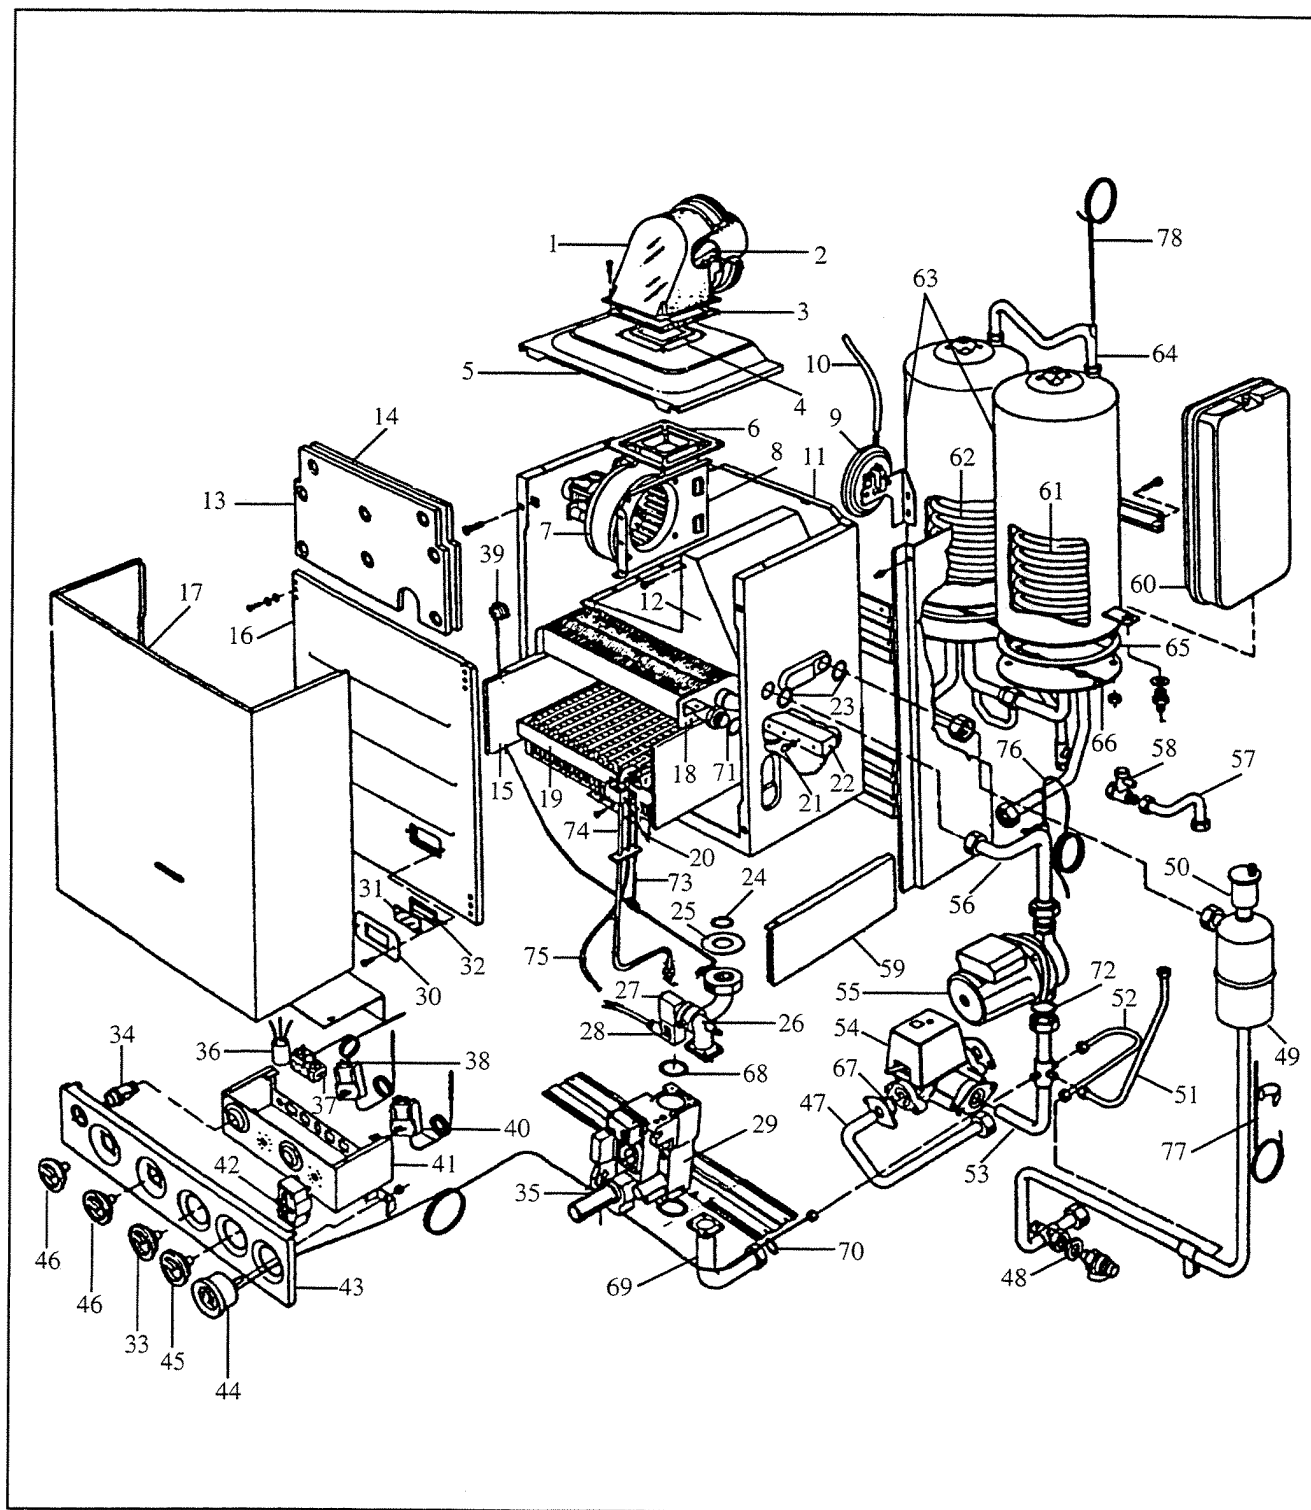

Solaria

CF 5202

Posizione	Codice	Descrizione	Posizione	Codice	Descrizione
1	5105211	Parete front. camera combustione	47	5600731	Valvola automatica sfogo d'aria
2	5202761	Pannello isolante frontale	48	5607581	Ass. scambiatore acqua - acqua
-	5205161	Pannello isolante post. sup.	49	5609491	Ass. tubo uscita sanitario
-	5205171	Pannello isolante post. inf.	50	5607381	Ass. tubo per vaso espansione
3	5605142	Cappa fumi	51	5618851	Pompa euramo MYL 30 - 15
4	5606221	Vaso espansione circolare	-	8412882	Cavo alimentazione pompa
5	8450171	Filtro antisturbo	52	5400650	Anello OR 13,94 X 2,62
6	5617471 (5610821)	Scambiatore acqua - gas	53	5400391	Anello OR 22 X 3
7	5205111	Pannello isolante laterale	54	5610751	Squadretta fissa tubi scamb. sx
8	-	Parete lat. e post. camera comb.	55	-	Vite
9	5401152	Guarnizione D.I. 18,5 (G 3/4)	56	5605911	Assieme tubo mandata radiatori
10	5605791	Assieme rampa ugelli (metano)	57	5203191	Tubo scambiatore valv. 3 vie
11	5202821	Ugello metano D 1,18	58	5400292	Guarnizione pompa
-	5202841	Ugello GPL D 0,89	59	5605901	Assieme tubo entrata sanitario
12	5401421	Guarnizione per rampa	60	5608381	As. tubo ritorno riscaldamento
13	5609541	Ass. gruppo elettrovalvola	61	5605931	Ass. tubo valv. 3 vie - pompa
14	8440051	Bobina sovrapstampata	62	5401381	Anello OR 29,82 X 2,62
15	8421121	Connettore raddrizzatore	63	5201351	Tappo G 1/2
16	5103971	Fianco dx pannello comandi	64	5403101	Guarnizione carico tubo entr. gas
-	5103981	Fianco sx pannello comandi	-	5611121	Ass. mantello
17	5617481	Valvola gas Hon. VR 4705	-	49400591	Busta trasformazione GPL
18	-	Traversa			
20	5609562	Ass. tubo entrata gas			
21	8432991	Interruttore segnalatore			
22	8432631	Termostato sicurezza			
23	8432621	Termostato sanitario			
24	8432573	Termostato regolazione			
25	8433001	Pulsante segnalatore			
26	-	Coperchio scatola comandi			
27	5610981	Manopola E/I			
28	8990011	Termomanometro			
29	5610971	Manopola termostato regolaz.			
30	5616191	Pannello comandi serigrafato			
31	5611241	Ass. scatola comandi			
32	5609281 (5608281)	Pannello scheda ionizzazione			
33	8432881	Micro E/I con leva			
34	5101841	Clip per tubo diam. 18			
35	5609301	Assieme sensore valv. 3 vie			
36	5605312	Assieme cor. valv. 3 vie			
37	5609281	Ass. cop. micro per valv. 3 vie AA			
-	5610221	Assieme gruppo valv. 3 vie AA			
38	8432981	Termostato limite			
39	5609211	Gruppo accensione rilevazione			
40	5604972	Ass. elementi bruciatore			
41	-	Traversa posteriore			
42	-	Assieme struttura			
43	5605871	Assieme tubo sensore scambiatore			
44	5610741	Squadretta fissa tubi scamb. sx			
45	5605921	Ass. tubo scamb. - pompa			
46	5606441	Ass. tubo scambiatore - scambiat.			