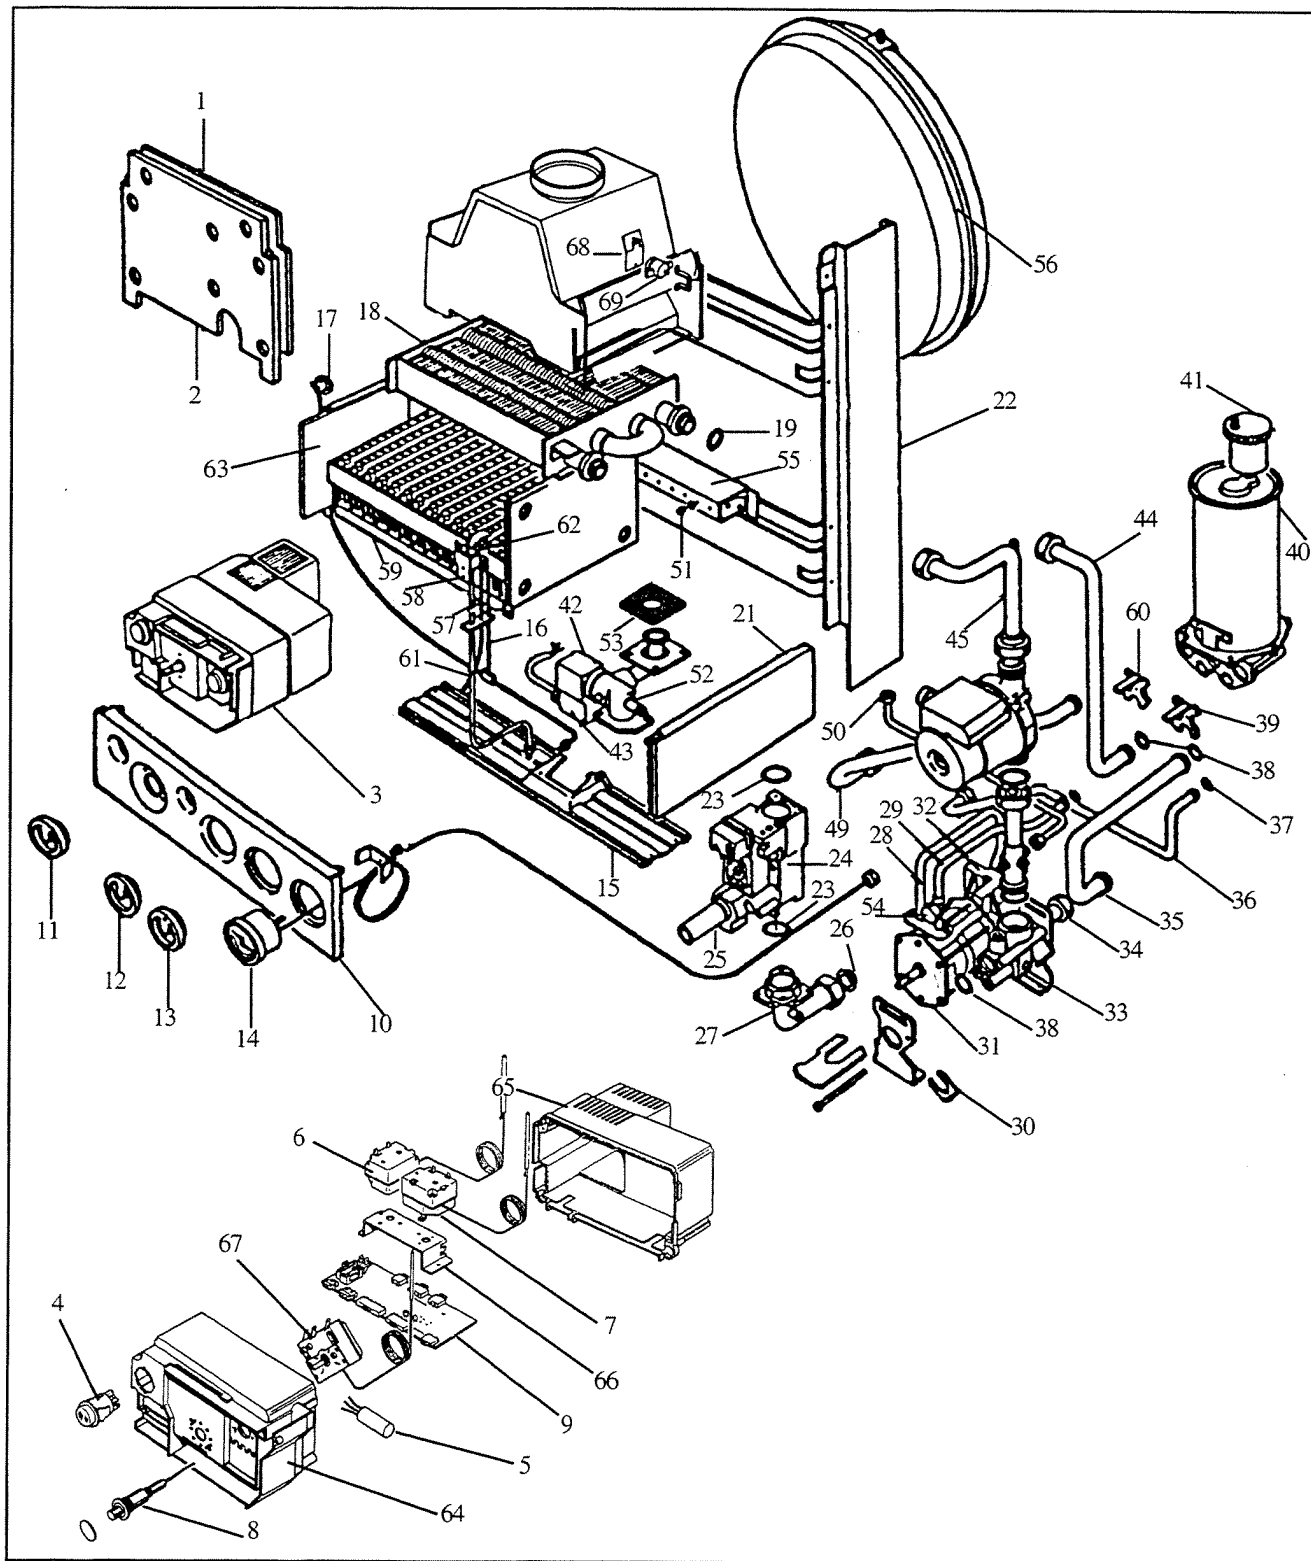

Solaria

C2152 e C2202

Posizione	Codice	Descrizione	Posizione	Codice	Descrizione
1	5105211	Parete front. camera combustione	47	5202311	Tubo alimentazione pilota
2	5202761	Pannello isolante frontale	48	5604732	Bruc. pilota metano
-	5205171	Pannello isolante post. inf.	-	5608331	Ass. bollitori struttura
-	5205161	Pannello isolante post. sup.	-	7203541	Anodo di magnesio
3	5617181	Ass. scat. comandi	49	5609151	Ass. tubo colleg. bollitori
4	8432991	Interruttore segnalatore	50	7207741	Guarnizione flangia
5	8450191	Filtro antidisturbo	51	5103211	Controflangia
6	8432802	Termostato prec. san. con reg.	52	5400391	Guarnizione x tubo rit. risc. v3v
7	8432631	Termostato sicurezza	53	5606861	Gruppo serpentina sx
8	8433221	Accenditore piezo	54	5608041	Gruppo serpentina dx
9	8432573	Termostato reg.	55	7216331	Valv. sicurezza 7 BAR
10	5613801	Pannello com. serigrafato	56	5606991	Ass. tubo vaso espansione
11	5610971	Manopola regolazione	57	5400292	Guarnizione pompa
12	5611311	" "	58	5605791	Ass. rampa bruciatore
13	5616411	Manopola E/I	59	5607221	Ass. tubo entrata sanitario
14	8990011	Ass. termomanometro bianco	61	5606981	Tubo x by pass
15	5106382	Traversa	62	5606961	Tubo v3v - Pompa
16	5610451	Termocoppia interrotta	-	8432731	Commutatore E/I
17	8432651	Termostato limite	64	5617201	Scheda accumulo
18	5606433	Ass. scamb. acqua-gas	65	5106241	Supporto termostati
19	5401152	Guarnizione DI 18,5 (G 3/4)	66	5402862	Frontale scatola comandi
20	5605142	Cappa fumi	67	5402872	Retro scatola comandi
21	5103971	Fianco dx	68	5204691	Supporto termostato fumi
-	5103981	Fianco sx	69	8432931	Termostato fumi
23	5400401	Anello OR x valv. 28,,24 x 2,62	-	5104873	Protezione termostato fumi
24	5605011	Valv. gas Honeywell V4600	-	5611121	Ass. mantello
25	5400861	Corpo pulsante			
26	5403101	Guarnizione conica x tubo entrata gas			
27	5612862	Corpo entrata gas Honeywell			
28	-	Bulbo termostato sicurezza			
29	-	Bulbo termostato reg. riscaldamento			
30	-	Bulbo term. precedenza sanitario			
31	8440051	Bobina sovrastampata			
32	8421121	Raddrizzatore connettore			
33	5606971	Tubo di ritorno			
34	5608451	Valvola sicurezza			
35	5607141	Separatore aria			
36	5600731	Valvola automatica sfogo aria			
37	5202821	Ugello D 1,18 METANO			
-	5202841	Ugello D 0,69 GPL			
38	5605981	Ass. gruppo elettrovalvola			
39	5401421	Guarnizione per rampa			
40	5617172	Ass. valvola 3 vie c/cavo			
41	5609371	Pompa MYL 50 - 15			
42	5605921	Tubo scambiatore - pompa			
43	8413541	Cavo candela			
44	5611491	Squadretta pilota			
45	5604972	Ass. elementi bruciatore			
46	5606851	Vaso espansione			