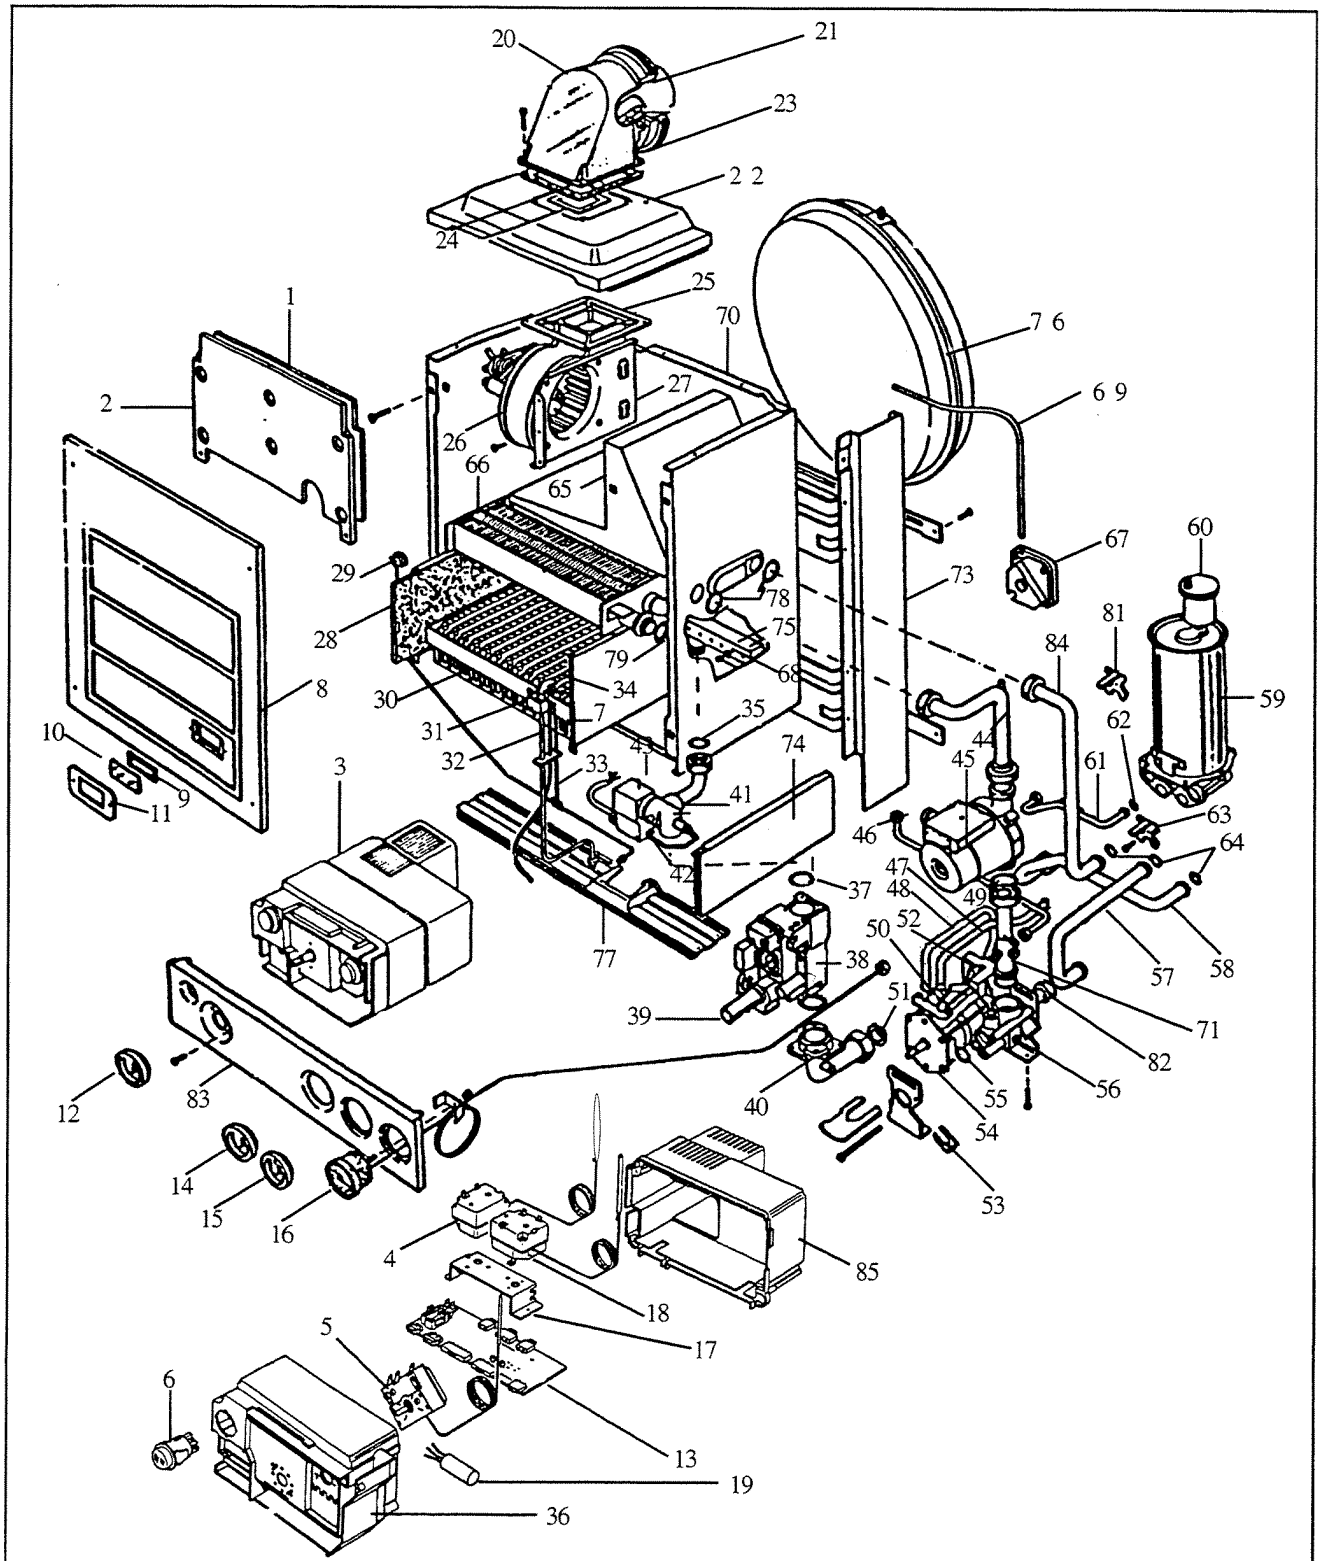

Posizione	Codice	Descrizione	Posizione	Codice	Descrizione
1	5202761	Pannello isolante frontale	45	5609371	Pompa Euramo Myl 50.15
-	5205171	Pannello isolante post. inf.	-	8412882	Cavo alimentazione pompa
-	5205161	Pannello isolante post. sup.	46	5607391	Assieme tubo vaso esp.
2	5105211	Parete frontale camera comb.	47	5605871	Assieme tubo sensore scamb.
3	5622541	Assieme scatola comandi	48	5605901	Assieme tubo entr. sanit.
4	8433311	Termostato sicurezza	49	5400292	Guarnizione pompa
5	8432573	Termostato regolazione	50	5201351	Tappo da 1/2
6	8432991	Interruttore segnalatore	51	5403101	Guarniz. conica tubo entr. gas
7	8413451	Cavo candeletta	52	5604802	Coperchio micro valv. 3 vie
8	5607482	Ass. frontale camera stagna	53	5101841	Clip per tubo D 18
9	5401611	Guarnizione vetrino	54	5604942	Assieme sensore valv. 3 vie
10	5203932	Vetrino	-	5401000	Membrana valvola 3 vie
11	5103361	Cornice per vetrino	55	5400391	Anello OR 22x 3
12	5610971	Manopola termost. reg.	56	5605312	Assieme corpo valv. 3 vie
13	5622551	Scheda bitermica accumulato	-	5606041	Assieme valv. 3 vie completa
14	5616411	Manopola valv. gas	57	5203191	Tubo scamb.- valv. 3 vie
15	5610981	Manopola E/I	58	5605911	Ass. tubo mand. risc.
16	8990011	Termomanometro	59	5607581	Ass. scamb. acqua-acqua
17	5106241	Supporto termostati	60	5600731	Valv. autom. sfogo aria
18	8433301	Termostato sanitario	61	5609491	Assieme tubo uscita san.
19	8450171	Filtro antidisturbo	62	5400651	Anello OR 13,94 x 3,62
20	5607521	Curva raccordo coassiale	63	5610751	Squadr. fissa tubi scamb. dx
21	5609791	Assieme presa pres. Venturi	64	5400391	Anello OR 22 x3
22	5613911	Chiusura sup. cam. stagna	65	-	Convogliatore fumi
23	5401741	Guarniz. est. x tubi coass.	66	5617451	Scambiatore acqua-gas
-	5402501	Guarniz. est. x tubi sdoppiati	67	5607301	Pressostato fumi
24	5401751	Guarnizione interna	68	5202821	Ugello metano D. 1,18
25	5204002	Flangia ventilatore	-	5202841	Ugello GPL D 0,69
26	5607293	Ventilatore	-	5202831	Ugello città D 2,35
27	5103583	Piastra ventilatore	69	5401681	Tubo pressostato fumi
28	5205111	Pannello isolante laterale	70	-	Assieme camera stagna
29	8432651	Termostato limite	71	5605931	Ass. tubo valv. 3 vie pompa
30	5604972	Assieme elementi bruciatore	-	5616141	Ass. micro accens. e cabl.
31	5604732	Bruciatore pilota metano	73	-	Ass. struttura
-	5201551	Ugello pilota (metano) D. 0,27	74	5103971	Fianco dx pannello com.
-	5201571	Ugello pilota (GPL) D. 0,14	-	5103981	Fianco sx pannello com.
-	5201561	Ugello pilota (città) D. 0,50	75	5605791	Ass. rampa bruc.(metano)
32	5202311	Tubo alimentazione pilota	76	5606221	Vaso esp. circolare
33	5610451	Termocoppia interrotta	77	-	Traversa
34	8420931	Candeletta	78	5401491	Anello OR 25,8 x 3,53
35	5401152	Guarnizione D. I. 18,5 (G 3/4)	79	5401102	Guarnizione D. I. 18,5 (G3/4)
36	5402862	Frontale scatola comandi	81	5610741	Squadr. fissa tubi scamb. sx
37	5400401	Anello OR per V. G 28,24 x 2,62	82	5608361	Ass. tubo ritorno risc.
38	5605011	Valvola gas Hon. V 4600	83	5613811	Pannello comandi
39	5400861	Corpo pulsante valvola gas	84	5607361	Ass. tubo scamb. scamb.
40	5612862	Assieme corpo entr. gas Hon.	85	5402872	Retro scatola comandi
41	5609691	Assieme gruppo elettrov.	-	5611141	Ass. mantello
42	8421121	Connettore raddrizzatore	-	49400051	Busta trasfor.(GPL)
43	8440051	Bobina sovrastampata	-	49400081	Busta trasfor.(città)
44	5607351	Ass. tubo scamb.- pompa	-	49400181	Busta trasfor.(metano)

Solaria

CF4202