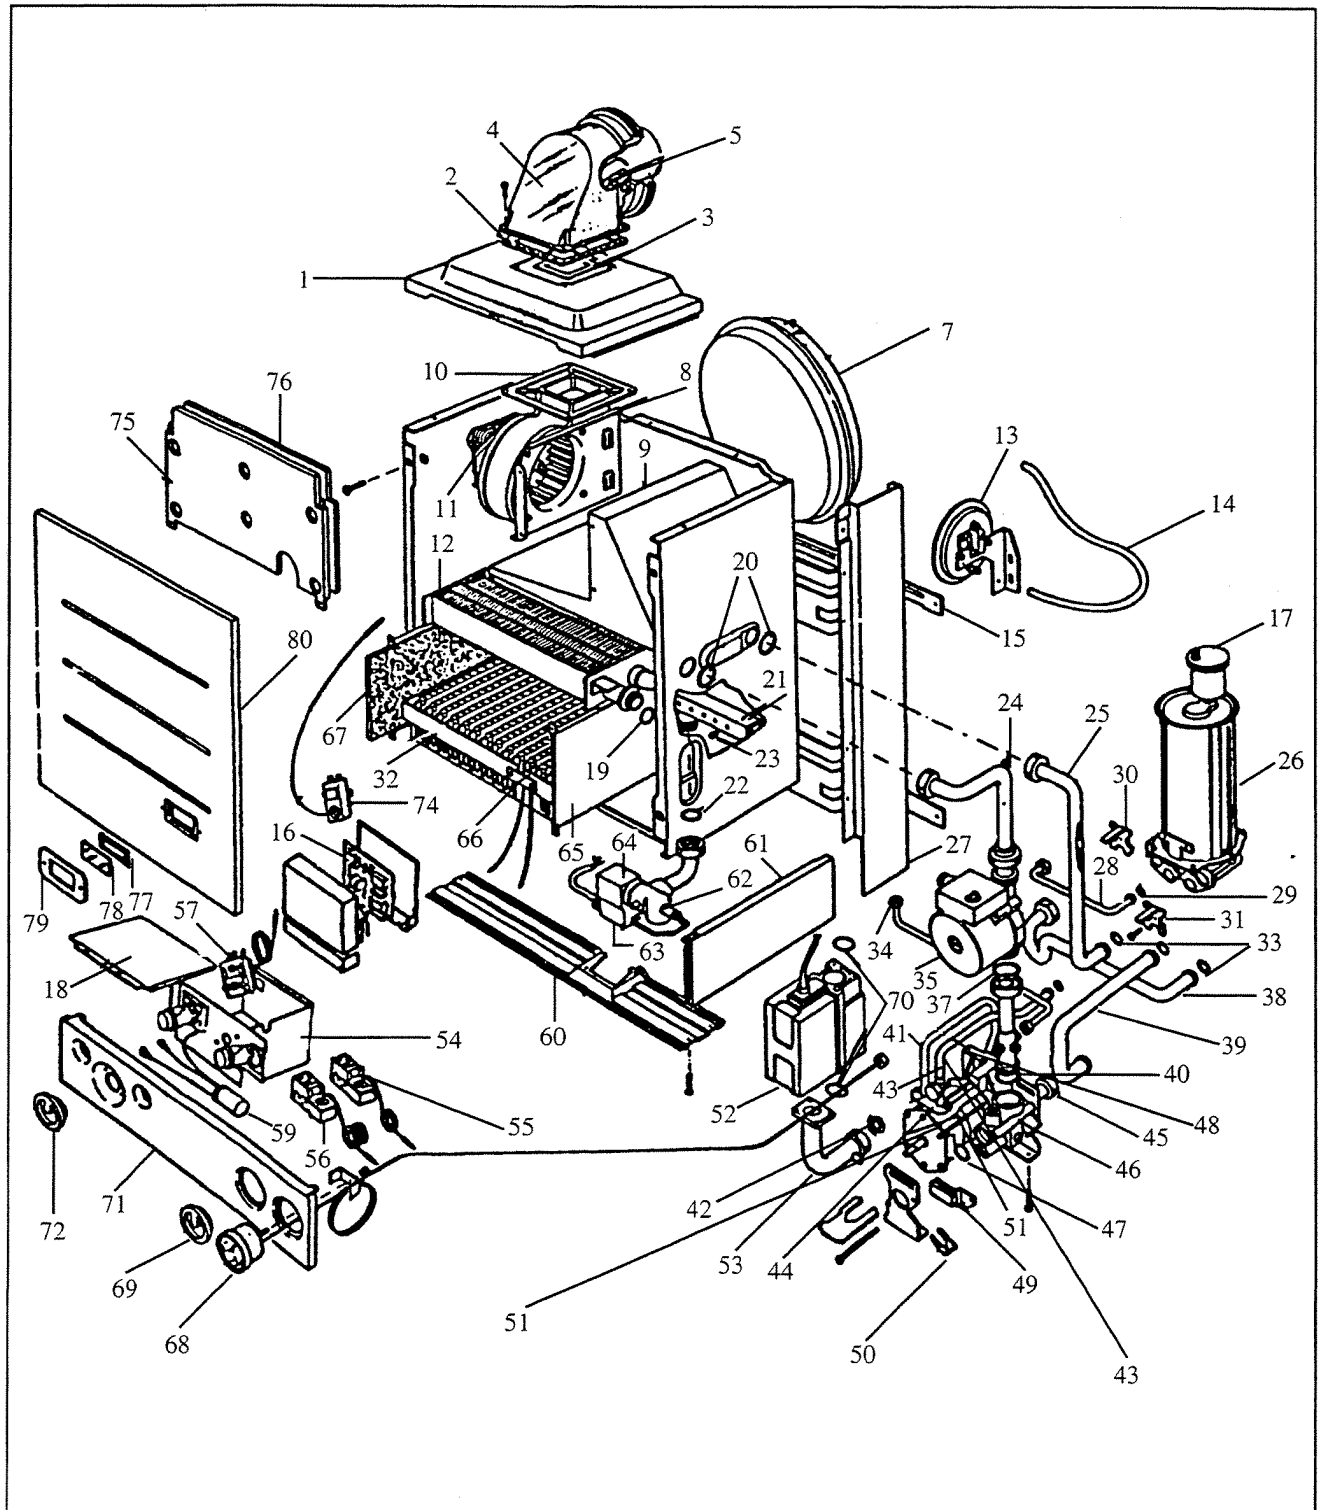

Posizione	Codice	Descrizione	Posizione	Codice	Descrizione
1	5613911	Chiusura sup. camera stagna	48	5609261	Coperchio micro valv. 3 vie
2	5401741	Guarn. est. per tubi coass.	49	8432881	Microinterruttore E/I
-	5402501	Guarn. est. per tubi sdopp.	50	5101841	Clip per tubo D. 18
3	5401751	Guarnizione interna	51	5609301	Assieme sensore valv. 3 vie
4	5607521	Curva raccordo coassiale	52	5617481	Valv. gas Hon. VR 4705
5	5609791	Ass. presa pressione venturi	53	5609562	Tubo entrata gas
7	5606221	Vaso espansione circolare	54	5611241	Assieme scatola comandi
8	5103583	Piastra ventilatore	55	8432621	Termostato sanitario
9	-	Convogliatore fumi	56	8432631	Termostato sicurezza
10	5204002	Flangia ventilatore	57	8432573	Termostato regolazione
11	5607293	Ventilatore	-	8432991	Interruttore segnalatore
12	5617451	Scambiatore acqua - gas	59	8450171	Filtro antidisturbo
13	5617551	Pressostato fumi Hon.	60	-	Traversa
14	5401681	Tubo pressostato fumi	61	5103971	Fianco dx pannello comandi
15	-	Traversa superiore	-	5103981	Fianco sx pannello comandi
16	5610101	Scheda iono	62	5609691	Ass. gruppo elettrovalvola
17	5600731	Valvole autom. sfogo aria	63	8421121	Connettore raddrizzatore
18	-	Coperchio scatola comandi	64	8440051	Bobina sovrastampata
19	5401102	Guarnizione D.I. 18,5 (G3/4)	65	-	Pareti lat. e poster. cam. comb.
20	5401491	Anello OR 25,8 x 3,53	66	5611601	Gr. elettrodi accens. e rilev.
21	5605791	Ass. rampa bruc. (metano)	67	5205111	Pannello isolante laterale
22	5401152	Guarnizione D.I. 18,5 (G3/4)	68	8990011	Termomanometro
23	5202821	Ugello metano D.1,18	69	5610981	Manopola E/I
-	5202841	Ugello GPL D. 0,69	70	5402011	An. OR valv. gas 22,22 x 2,62
24	5607351	Ass. tubo scamb. pompa	71	5616201	Pannello comandi
25	5607361	Ass. tubo scamb. pompa	72	5610971	Manopola th. reg.
26	5607581	Ass. scamb. acqua acqua	-	8433001	Pulsante
27	-	Assieme struttura	74	8432981	Termostato limite riarmo man.
28	5609491	Ass. tubo uscita sanitario	75	5105211	Parete frontale camera comb.
29	5400651	Anello OR 13,94 x 2,62	76	5202761	Pannello isolante frontale
30	5610741	Squad. fissa tubi scamb. sx	-	5205161	Pannello isolante post. sup.
31	5610751	Squad. fissa tubi scamb. dx	-	5205171	Pannello isolante inf.
32	5604972	Ass. elementi bruciatore	77	5401611	Guarnizione
33	5400391	Anello OR 22 x 3	78	5203932	Vetrino
34	5607391	Ass. tubi vaso espansione	79	5103361	Cornice per vetrino
35	5609371	Pompa Euramo MYL 50-15	80	5607482	Ass. frontale camera stagna
36	5400651	Anello OR 13,94 x 2,62	-	5611141	Assieme mantello
37	5400292	Guarnizione pompa	-	49400591	Busta trasformazione GPL
38	5605911	Ass. tubo mandata radiatori			
39	5203191	Tubo scamb. valv. 3 vie			
40	5401381	Anello OR 29,82 x 2,62			
41	5605901	Ass. tubo entrata sanitario			
42	5403101	Guarn. conica tubo entr. gas			
43	5605871	Ass. tubo sensore -scamb.			
44	5201351	Tappo da 1/2			
45	5608361	Ass. tubo ritorno risc.			
46	5605312	Assieme corpo valvola 3 vie			
-	5610221	Ass. valv. 3 vie completo (3M)			
47	5400391	Anello OR 22 x 3			

Solaria

CF7202