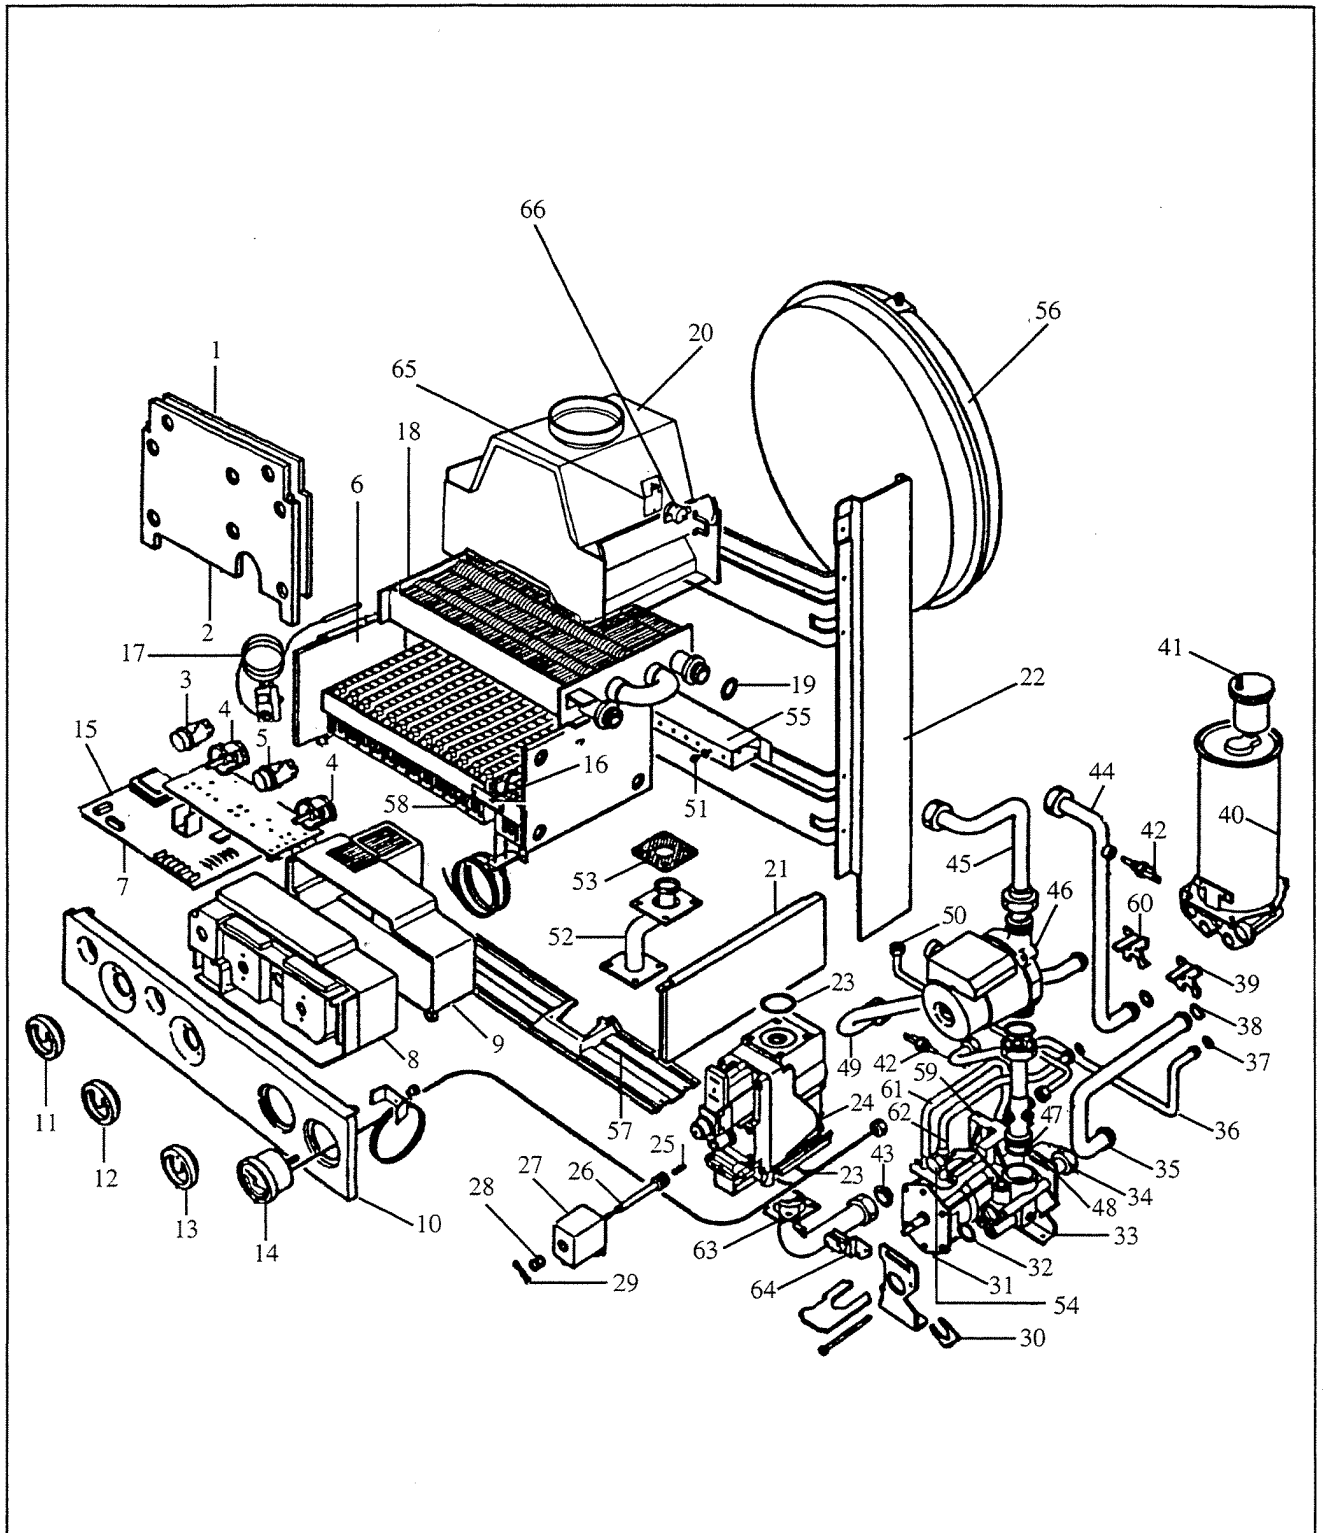

Posizione	Codice	Descrizione	Posizione	Codice	Descrizione
1	5202761	Pannello isolante frontale	42	8433091	Sonda NTC
-	5205161	Pann. isol. post. sup.	43	5403101	Guam. conica tubo entrata gas
-	5205171	Pann. isol. post. inf.	44	5615891	Ass. tubo scambiatore
2	5105211	Parete frontale camera di comb.	45	5615881	Ass. tubo pompa scamb.
3	8432991	Interruttore segnalatore	46	5618851	Pompa Euramo MYL 30-15
4	5616811	Gruppo potenziometri	47	5605931	Ass. tubo valv. 3 vie pompa
5	8433001	Pulsante	48	5401381	Anello OR 29,82 x 2,62
6	5205111	Pannello isolante laterale	49	5605911	Ass. tubo mandata radiatori
7	5617301	Scheda modulazione	50	5606691	Ass. tubo per vaso espansione
8	5402862	Frontale scatola comandi	51	5202821	Ugello metano D. 1,18
9	5402871	Retro scatola comandi	-	5204321	Ugello GPL D. 0,74
-	5618631	Ass. scatola comandi	52	5605761	Ass. tubo alim. gas per rampa
10	5622171	Pannello comandi serigrafato	53	5401421	Guarnizione per rampa
11	5610971	Manopola regolazione	54	5201351	Tappo da 1/2
12	5610971	Manopola regolazione	55	5605791	Ass. rampa bruciatore metano
13	5610981	Manopola E/I	56	5606221	Vaso espansione
14	8990011	Termomanometro	57	-	Traversa
15	5616583	Scheda ione	58	5604972	Ass. elementi bruciatore
16	5612361	Gruppo elett. accensione rilev.	59	5615831	Ass. coperchio micro valv. 3 vie
17	8432981	Termostato limite manuale	60	5610741	Squadrette fissa tubi scamb. sx
18	5617471	Scambiatore acqua gas	61	5605901	Ass. tubo entrata sanitario
19	5402101	Guarnizione D.I. (3/4)	62	5605871	Ass. tubo sensore scambiatore
20	5605142	Cappa fumi	63	5612862	Ass. corpo entrata gas HON.
21	5103971	Fianco dx	64	5614382	Ass. Microinterruttore E/I
-	5103981	Fianco sx	65	5204691	Supporto termostato fumi
22	5623991	Assieme struttura	66	8432931	Termostato fumi T Y60-R
23	5400401	Anello OR per valvola gas	-	5104871	Protezione termostato fumi
24	5622191	Valv. gas Hon VR4605	-	49400571	Kit trasformazione GPL
25	8380391	Molla perno per METANO	-	5617331	Ass. mantello
-	8380381	Molla perno per GPL			
26	5614301	Assieme perno di regolazione			
27	8421461	Bobina			
28	8380341	Molla fissaggio bobina			
29	8380351	Fermo per bobina			
30	5101841	Clip per tubo D. 18			
31	5609301	Assieme sensore valv. 3 vie			
-	5603601	Membrana			
32	5400391	Anello OR 22 x 3			
33	5605312	Assieme corpo valv. 3 vie			
-	5617221	Assieme valvola 3 vie			
34	5608361	Assieme tubo ritorno risc.			
35	5203191	Tubo scambiatore valvola			
36	5614331	Ass. tubo uscita sanitario			
37	5400651	Anello OR 13,94 x 2,62			
38	5400391	Anello OR 22 x 3			
39	5610751	Squad. fissa tubi scamb. dx			
40	5607581	Scambiatore acqua-acqua			
41	5600731	Valvola automatica sfogo aria			

Solaria

20i