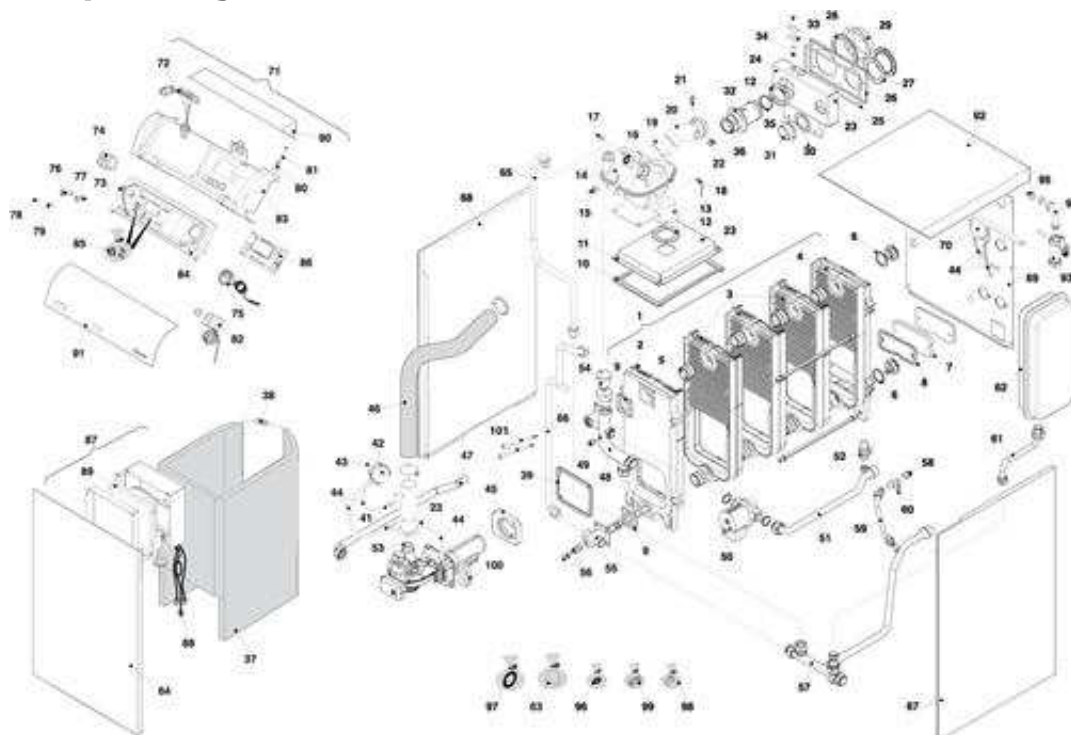

4045923 - Domus Condensing 32 ISC

Tav. 1

Grupo abrigo caldera

Posizione	idComponente	Descrizione	Nota	Matricola
1	4051552	Scambiatore		
2	4051553	Elemento anteriore		
3	4051554	Elemento intermedio		
4	4051555	Elemento posteriore		
5	4048218	Bicono		
6	4048467	Guarnizione		
7	4051573	Isolamento portina		
8	4051572	Guarnizione portina		
9	4050059	Guarnizione flangia		
10	4051556	Guarnizione		
11	4051557	Cappa fumi		
12	4051558	Guarnizione		
13	4051693	Collarino cappa		
14	4051694	Unità condensante		
15	4051695	Portagomma		
16	4051696	Guarnizione		
17	4051702	Tappo		
18	4365567	Sonda antitrabocco		
19	4365557	Fascetta bloccaggio ventilatore		
20	4051699	Raccordo fumi		
21	4051700	Sonda		
22	4051701	Termostato fumi		
23	4051570	Presse pressione		
24	4051560	Fondo sdoppiatore		
25	4051563	Guarnizione		
26	4051562	Coperchio		
27	4051567	Guarnizione		
28	4050051	Guarnizione collarino		