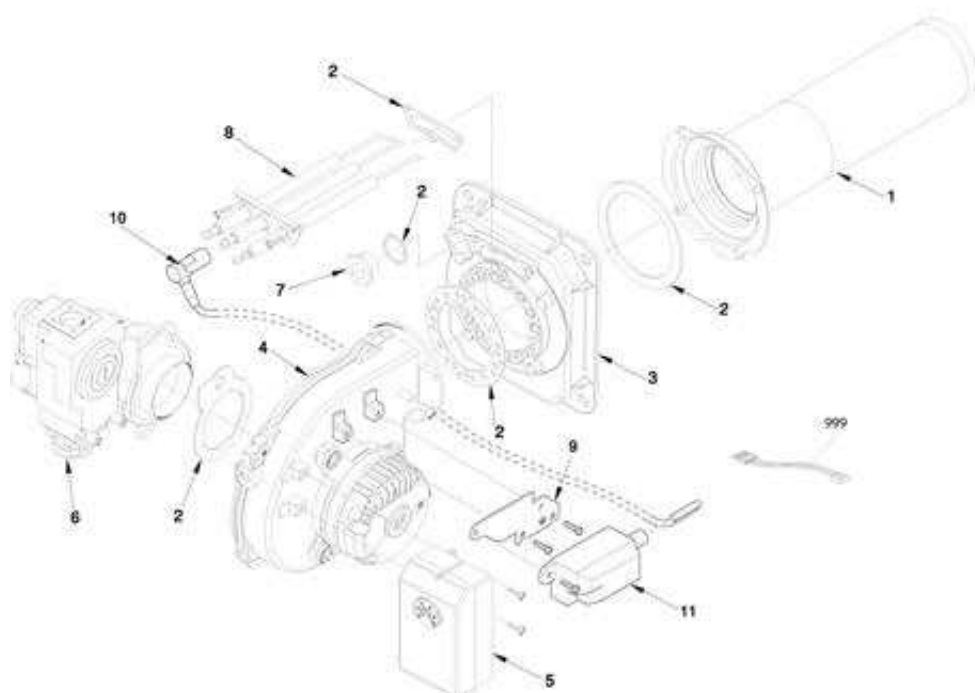

4045923 - Domus Condensing 32 ISC

Tav. 2

Burner Components

Posizione	idComponente	Descrizione	NotaMatricola
1	3020220	Testa di combustione	
2	3020217	Gruppo guarnizioni	
3	3020216	Flangia	
4	4R000413	Kit ventilatore	< 23200326555
4	4052551	Ventilatore	≥ 23200326556 + Cablaggio Pos. 999
5	3020222	Scheda comando	< 23200326555
6	3020219	Rampa gas	
7	3020218	Visore	
8	3020221	Elettrodo	
9	3020223	Supporto	
10	3020225	Collegamento elettrodo	
11	3020319	Trasformatore accensione	
999	4R000202	Cablaggio ventilatore	≥ 23200326556