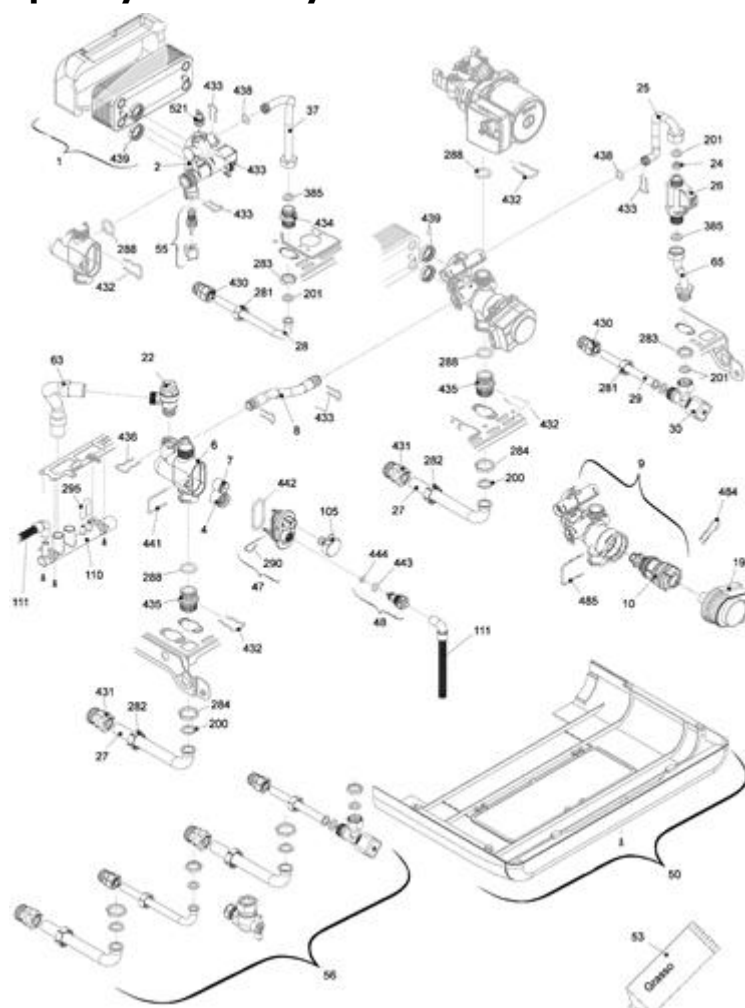

**4295201 - FAMILY AR 25 KIS****Tav. 1**

Posizione	idComponente	Descrizione	NotaMatricola
13	4364866	Perno	
18	4365724	Copertura parti elettriche	
20	4366191	Scheda gestione AB07B	
25	4365726	Copertura parti elettriche	
26	4365935	Pannello comandi AF01B	
34	4366019	Cornice	
92	4365719	Banda piatta 8 ITRF06	
92	4366020	Cablaggio bassa tensione	
92	4365746	Cablaggio comandi	
92	4366021	Cablaggio combustione	
92	4365913	Cablaggio morsettiera bassa tensione	
92	4366452	Cablaggio sensore antitrabocco con resistenza	
92	4365723	Cablaggio valvola gas	
92	4365722	Cablaggio alimentatore	
92	4365747	Banda piatta 14 poli	
93	4366022	Telaio completo	
94	4366023	Mantello completo	
123	4366024	Scheda allarme condensa	
226	4363594	Molletta	
270	4365259	Trasformatore accensione TR2	

**4295201 - FAMILY AR 25 KIS****Tav. 2****Zespól hydrauliczny 1**

Posizione	idComponente	Descrizione	NotaMatricola
1	4364201	Scambiatore ad innesto	
2	4365731	Valvola caricamento	
4	4365749	Valvola non ritorno	
6	4365750	Corpo by-pass	
7	4364732	Valvola by-pass	
8	4365732	Rampa flessibile	
9	4365777	Valvola tre vie	
10	4365800	Cartuccia valvola	
19	4365774	Attuatore elettrico	
20	4365552	Fianco scatola aria	
22	4R001077	Valvola di sicurezza 3 bar	
24	4365898	Regolatore flusso	
25	4365733	Rampa	
26	4365081	Flussostato sanitario	
27	4365756	Rampa	
28	4365757	Rampa sanitario	
29	4365758	Rampa entrata sanitario	
30	4365144	Rubinetto sanitario	
37	4366329	Rampa	