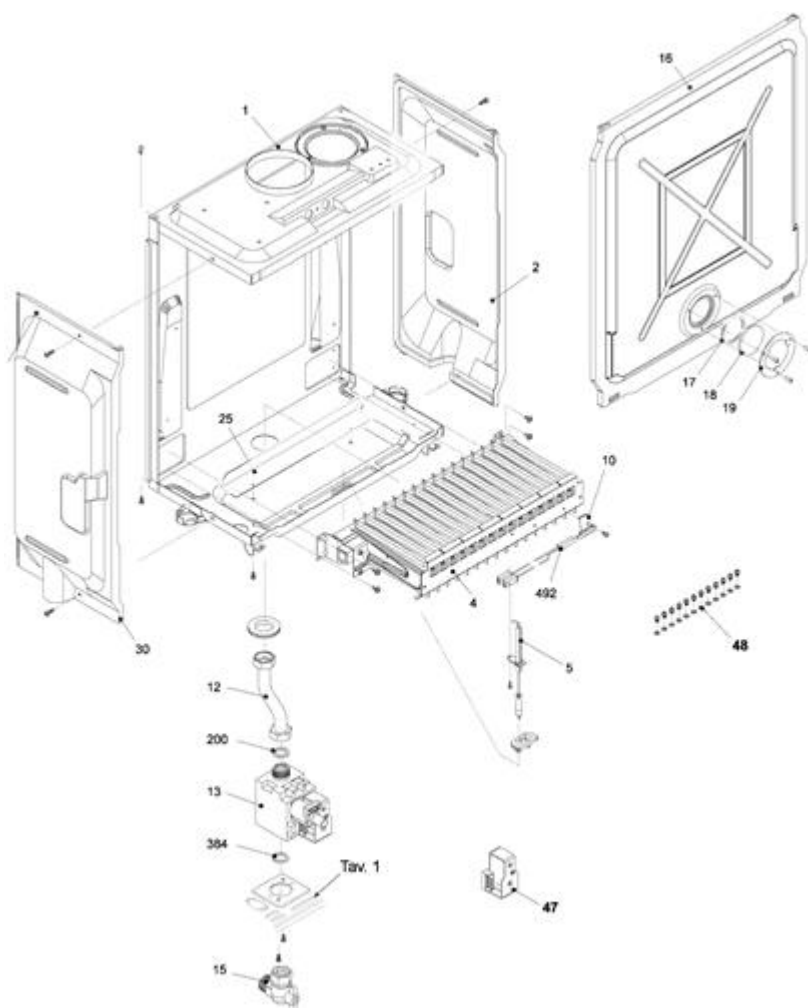

4295201 - FAMILY AR 25 KIS

Tav. 4

Quemador

Posizione	idComponente	Descrizione	NotaMatricola
1	4365551	Assieme fondo scatola aria	
2	4365552	Fianco scatola aria	
4	4366030	Brucciato	
5	4365776	Candela acc.-rilevazione	
9	4363992	Piastrina	
10	4365165	Staffa	
12	4366031	Rampa	
13	4364637	Valvola gas	
15	4364741	Rubinetto gas	
16	4364767	Assieme coperchio	
17	4363399	Guarnizione	
18	4363379	Vetro flangiato	
19	4363381	Ghiera	
25	4364955	Deflettore aria	
47	4R000824	Bobina	
48	4366032	Kit trasformazione G.P.L.	
48	4365459	Kit trasformazione MTN	
200	4363389	Guarnizione	
492	4365835	Termostato bruciato