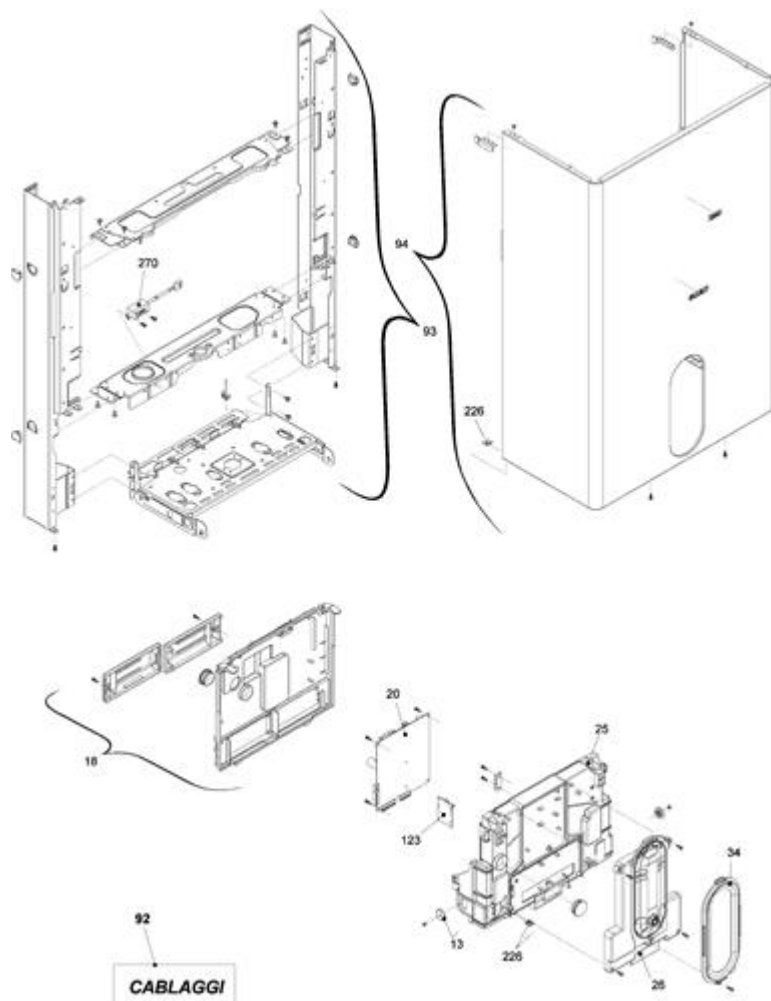

**4295201 - FAMILY AR 25 KIS****Tav. 1**

Posizione	idComponente	Descrizione	NotaMatricola
13	4364866	Perno	
18	4365724	Copertura parti elettriche	
20	4366191	Scheda gestione AB07B	
25	4365726	Copertura parti elettriche	
26	4365935	Pannello comandi AF01B	
34	4366019	Cornice	
92	4365719	Banda piatta 8 ITRF06	
92	4366020	Cablaggio bassa tensione	
92	4365746	Cablaggio comandi	
92	4366021	Cablaggio combustione	
92	4365913	Cablaggio morsettiera bassa tensione	
92	4366452	Cablaggio sensore antitrabocco con resistenza	
92	4365723	Cablaggio valvola gas	
92	4365722	Cablaggio alimentatore	
92	4365747	Banda piatta 14 poli	
93	4366022	Telaio completo	
94	4366023	Mantello completo	
123	4366024	Scheda allarme condensa	
226	4363594	Molletta	
270	4365259	Trasformatore accensione TR2	

**4295201 - FAMILY AR 25 KIS****Tav. 2****Zespól hydrauliczny 1**

Posizione	idComponente	Descrizione	NotaMatricola
1	4364201	Scambiatore ad innesto	
2	4365731	Valvola caricamento	
4	4365749	Valvola non ritorno	
6	4365750	Corpo by-pass	
7	4364732	Valvola by-pass	
8	4365732	Rampa flessibile	
9	4365777	Valvola tre vie	
10	4365800	Cartuccia valvola	
19	4365774	Attuatore elettrico	
20	4365552	Fianco scatola aria	
22	4R001077	Valvola di sicurezza 3 bar	
24	4365898	Regolatore flusso	
25	4365733	Rampa	
26	4365081	Flussostato sanitario	
27	4365756	Rampa	
28	4365757	Rampa sanitario	
29	4365758	Rampa entrata sanitario	
30	4365144	Rubinetto sanitario	
37	4366329	Rampa	