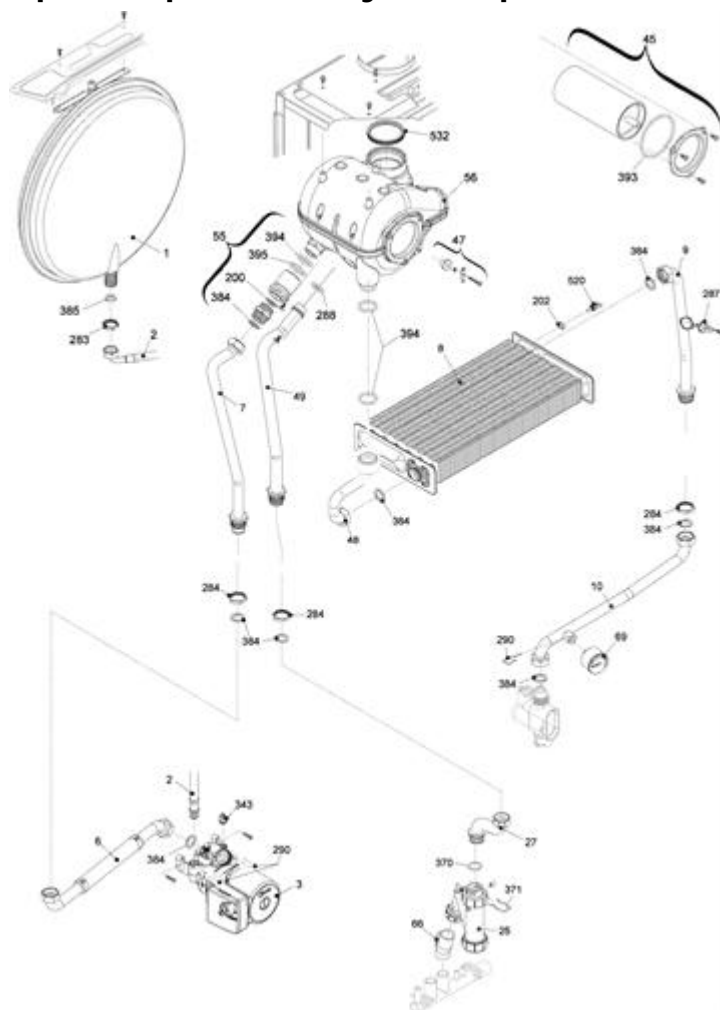

4295201 - FAMILY AR 25 KIS

Tav. 3

Groupe composantes hydrauliques 1

Posizione	idComponente	Descrizione	NotaMatricola
1	4364894	Vaso espansione	
2	4365695	Rampa flessibile vaso espansione	
3	4365616	Circolatore	
6	4366025	Rampa	
7	4365539	Rampa	
8	4364760	Scambiatore	
9	4365540	Rampa	
10	4366026	Rampa	
25	4366027	Sifone condensa	
27	4366028	Rampa	
45	4365566	Retarder	< 22047001651
47	4365567	Sonda antitrabocco	
48	4365543	Rampa	
49	4365544	Rampa	
55	4365533	Kit raccordi	
56	4365535	Assieme unità condensante	< 22047001651
56	4366276	Assieme unità condensante	≥22047001652
66	4366029	Tubo scarico condensa	
69	4365906	Idrometro