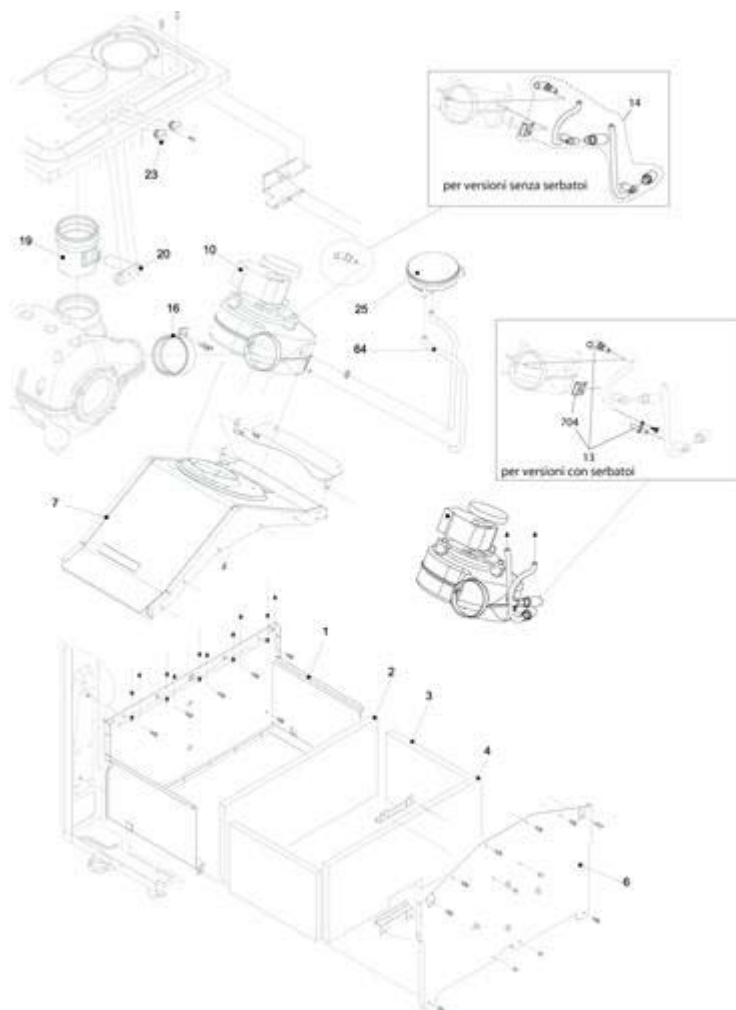

4295201 - FAMILY AR 25 KIS

Tav. 5

COMPONENTE COMBUSTIE

Posizione	idComponente	Descrizione	NotaMatricola
1	4364747	Assieme camera combustione	
2	4363610	Isolante	
3	4363572	Isolamento paratie laterali	
4	4363573	Pannello isolante	
6	4364678	Coperchio camera combustione	
7	4365555	Cappa fumi	
10	4365556	Ventilatore	
13	4R000127	Assieme venturi presa pressione	
14	4R000094	Kit venturi	
16	4365557	Fascetta bloccaggio ventilatore	
19	4365558	Tubo scarico analisi fumi	
20	4364351	Blocchetto analisi combustione	
23	4364352	Tappo	
25	4364900	Pressostato	
64	4366049	Kit tubetti pressostato	
704	4R000128	Molletta