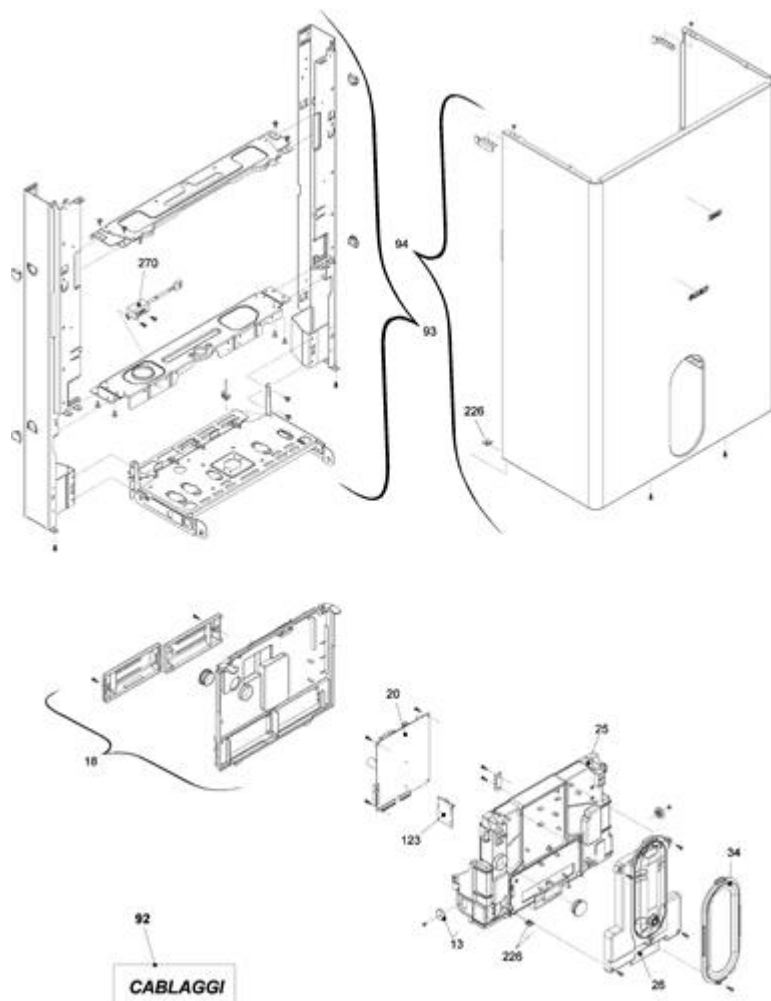

4295202 - FAMILY AR 25 KIS**Tav. 1**

Posizione	idComponente	Descrizione	NotaMatricola
13	4364866	Perno	
18	4365724	Copertura parti elettriche	
20	4366191	Scheda gestione AB07B	
25	4365726	Copertura parti elettriche	
26	4365935	Pannello comandi AF01B	
34	4366019	Cornice	
92	4365719	Banda piatta 8 ITRF06	
92	4366020	Cablaggio bassa tensione	
92	4365746	Cablaggio comandi	
92	4366021	Cablaggio combustione	
92	4365913	Cablaggio morsettiera bassa tensione	
92	4366452	Cablaggio sensore antitrabocco con resistenza	
92	4365723	Cablaggio valvola gas	
92	4365722	Cablaggio alimentatore	
92	4365747	Banda piatta 14 poli	
93	4366022	Telaio completo	
94	4366023	Mantello completo	
123	4366024	Scheda allarme condensa	
226	4363594	Molletta	
270	4365259	Trasformatore accensione TR2	

4295202 - FAMILY AR 25 KIS**Tav. 2****Zespól hydrauliczny 1**

Posizione	idComponente	Descrizione	NotaMatricola
1	4364201	Scambiatore ad innesto	
2	4365731	Valvola caricamento	
4	4365749	Valvola non ritorno	
6	4365750	Corpo by-pass	
7	4364732	Valvola by-pass	
8	4365732	Rampa flessibile	
9	4365777	Valvola tre vie	
10	4365800	Cartuccia valvola	
19	4365774	Attuatore elettrico	
20	4365552	Fianco scatola aria	
22	4R001077	Valvola di sicurezza 3 bar	
24	4365898	Regolatore flusso	
25	4365733	Rampa	
26	4365081	Flussostato sanitario	
27	4365756	Rampa	
28	4365757	Rampa sanitario	
29	4365758	Rampa entrata sanitario	
30	4365144	Rubinetto sanitario	
37	4366329	Rampa	