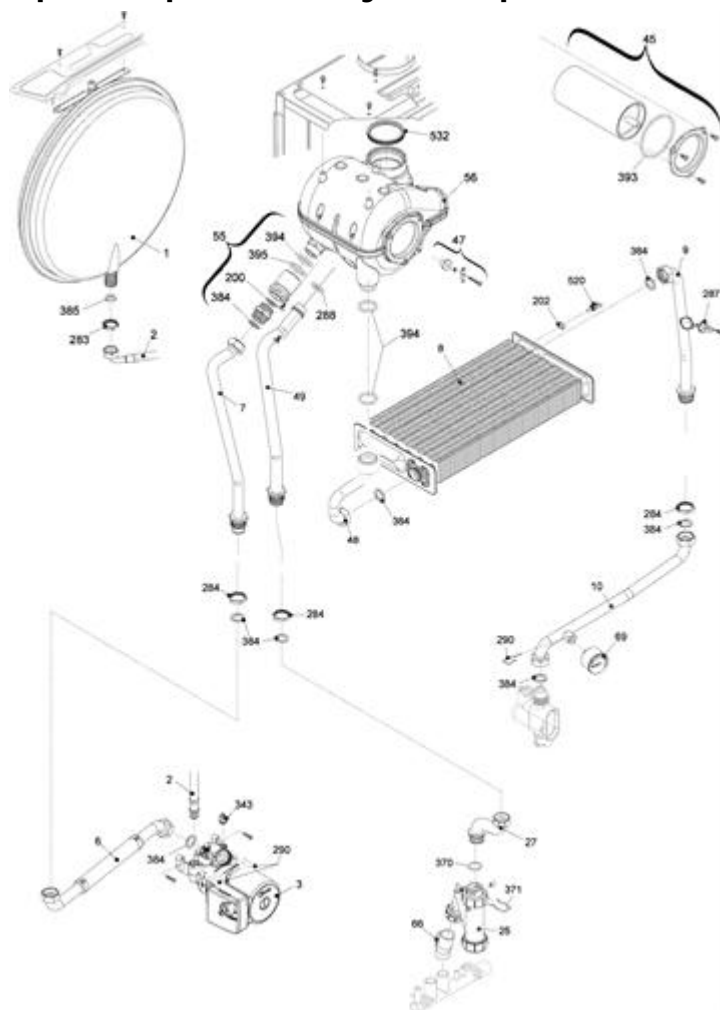

4295202 - FAMILY AR 25 KIS

Tav. 3

Groupe composantes hydrauliques 1

Posizione	idComponente	Descrizione	NotaMatricola
1	4364894	Vaso espansione	
2	4365695	Rampa flessibile vaso espansione	
3	4365616	Circolatore	
6	4366025	Rampa	
7	4365539	Rampa	
8	4364760	Scambiatore	
9	4365540	Rampa	
10	4366026	Rampa	
25	4366027	Sifone condensa	
27	4366028	Rampa	
45	4365566	Retarder	< 22047001651
47	4365567	Sonda antitrabocco	
48	4365543	Rampa	
49	4365544	Rampa	
55	4365533	Kit raccordi	
56	4365535	Assieme unità condensante	< 22047001651
56	4366276	Assieme unità condensante	=22047001652
66	4366029	Tubo scarico condensa	
69	4365906	Idrometro