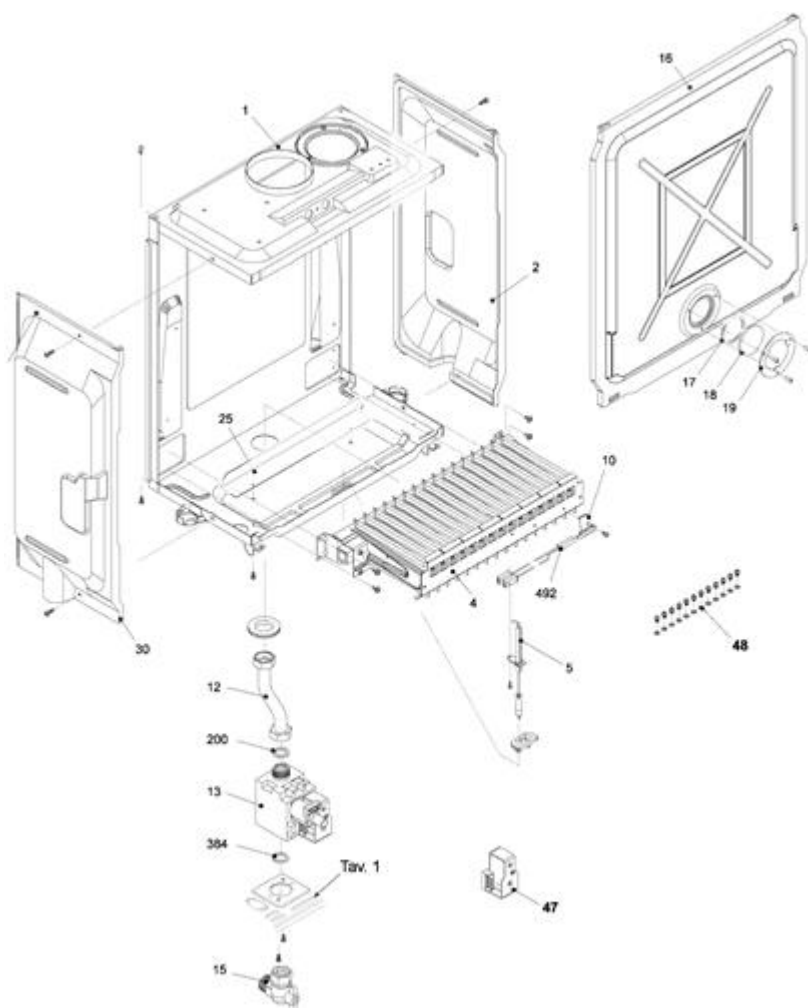

4295202 - FAMILY AR 25 KIS

Tav. 4

Quemador

Posizione	idComponente	Descrizione	NotaMatricola
1	4365551	Assieme fondo scatola aria	
2	4365552	Fianco scatola aria	
4	4366030	Brucciato	
5	4365776	Candela acc.-rilevazione	
9	4363992	Piastrina	
10	4365165	Staffa	
12	4366031	Rampa	
13	4364637	Valvola gas	
15	4364741	Rubinetto gas	
16	4364767	Assieme coperchio	
17	4363399	Guarnizione	
18	4363379	Vetro flangiato	
19	4363381	Ghiera	
25	4364955	Deflettore aria	
47	4R000824	Bobina	
48	4366032	Kit trasformazione G.P.L.	
48	4365459	Kit trasformazione MTN	
200	4363389	Guarnizione	
492	4365835	Termostato bruciatore