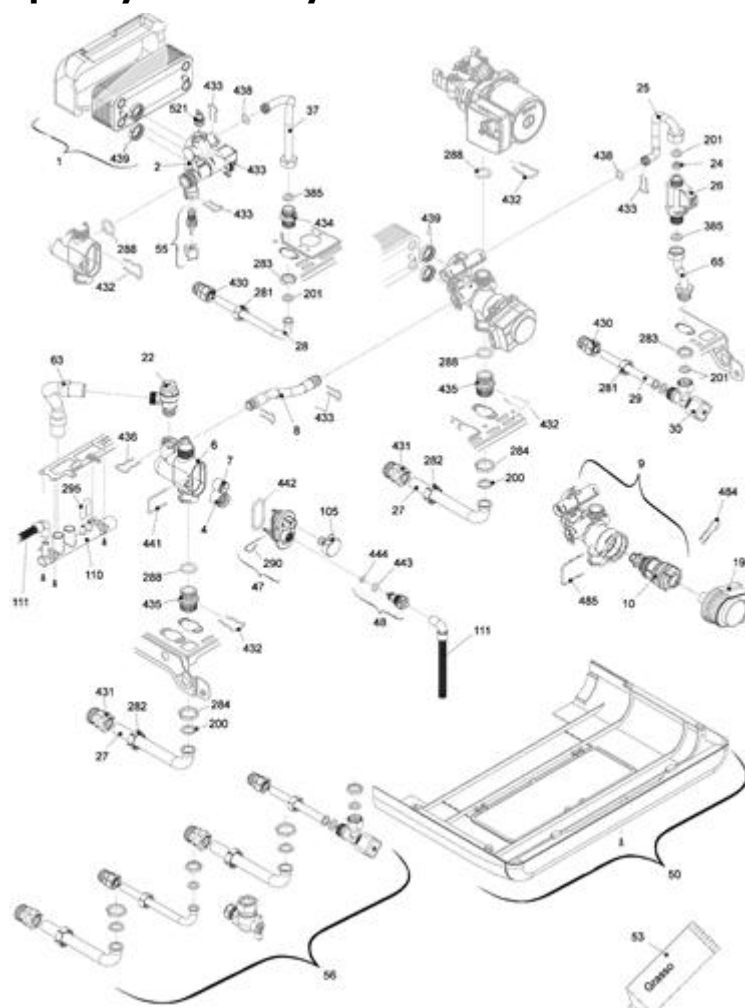

4295202 - FAMILY AR 25 KIS**Tav. 1**

Posizione	idComponente	Descrizione	NotaMatricola
13	4364866	Perno	
18	4365724	Copertura parti elettriche	
20	4366191	Scheda gestione AB07B	
25	4365726	Copertura parti elettriche	
26	4365935	Pannello comandi AF01B	
34	4366019	Cornice	
92	4365719	Banda piatta 8 ITRF06	
92	4366020	Cablaggio bassa tensione	
92	4365746	Cablaggio comandi	
92	4366021	Cablaggio combustione	
92	4365913	Cablaggio morsettiera bassa tensione	
92	4366452	Cablaggio sensore antitrabocco con resistenza	
92	4365723	Cablaggio valvola gas	
92	4365722	Cablaggio alimentatore	
92	4365747	Banda piatta 14 poli	
93	4366022	Telaio completo	
94	4366023	Mantello completo	
123	4366024	Scheda allarme condensa	
226	4363594	Molletta	
270	4365259	Trasformatore accensione TR2	

4295202 - FAMILY AR 25 KIS**Tav. 2****Zespól hydrauliczny 1**

Posizione	idComponente	Descrizione	NotaMatricola
1	4364201	Scambiatore ad innesto	
2	4365731	Valvola caricamento	
4	4365749	Valvola non ritorno	
6	4365750	Corpo by-pass	
7	4364732	Valvola by-pass	
8	4365732	Rampa flessibile	
9	4365777	Valvola tre vie	
10	4365800	Cartuccia valvola	
19	4365774	Attuatore elettrico	
20	4365552	Fianco scatola aria	
22	4R001077	Valvola di sicurezza 3 bar	
24	4365898	Regolatore flusso	
25	4365733	Rampa	
26	4365081	Flussostato sanitario	
27	4365756	Rampa	
28	4365757	Rampa sanitario	
29	4365758	Rampa entrata sanitario	
30	4365144	Rubinetto sanitario	
37	4366329	Rampa	

200	4363389	Guarnizione	
202	4363394	Guarnizione	
283	4365074	Controdado	
284	4365072	Controdado da 3/4	
287	4364948	Termostato limite	
288	4364282	Anello	
290	4364751	Molletta	
295	4364641	Tubetto silicone	
343	4365161	Tappo	
370	4365406	Anello tenuta	
371	4365407	Molletta	
384	4365611	Guarnizione in gomma	
385	4365612	Guarnizione in gomma	
393	4365548	Anello tenuta	
394	4365549	Anello tenuta	
395	4365550	Anello tenuta	
520	4364240	Sonda NTC rossa	
532	4365547	Guarnizione	