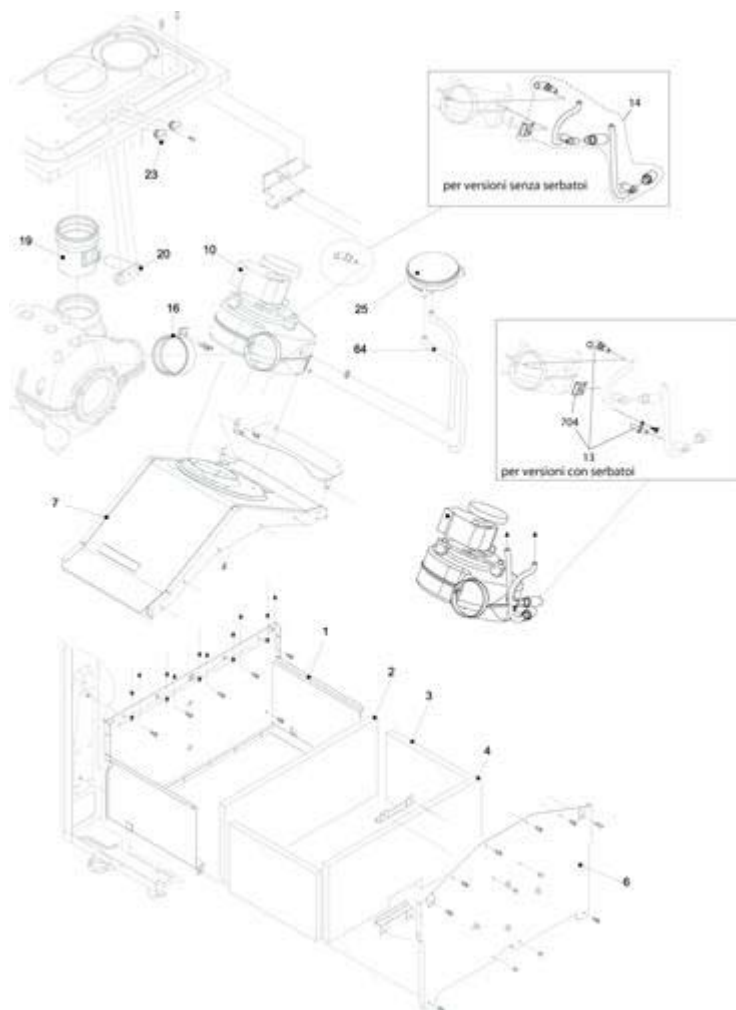

4295202 - FAMILY AR 25 KIS

Tav. 5

COMPONENTE COMBUSTIE

Posizione	idComponente	Descrizione	NotaMatricola
1	4364747	Assieme camera combustione	
2	4363610	Isolante	
3	4363572	Isolamento paratie laterali	
4	4363573	Pannello isolante	
6	4364678	Coperchio camera combustione	
7	4365555	Cappa fumi	
10	4365556	Ventilatore	
13	4R000127	Assieme venturi presa pressione	
14	4R000094	Kit venturi	
16	4365557	Fascetta bloccaggio ventilatore	
19	4365558	Tubo scarico analisi fumi	
20	4364351	Blocchetto analisi combustione	
23	4364352	Tappo	
25	4364900	Pressostato	
64	4366049	Kit tubetti pressostato	
704	4R000128	Molletta